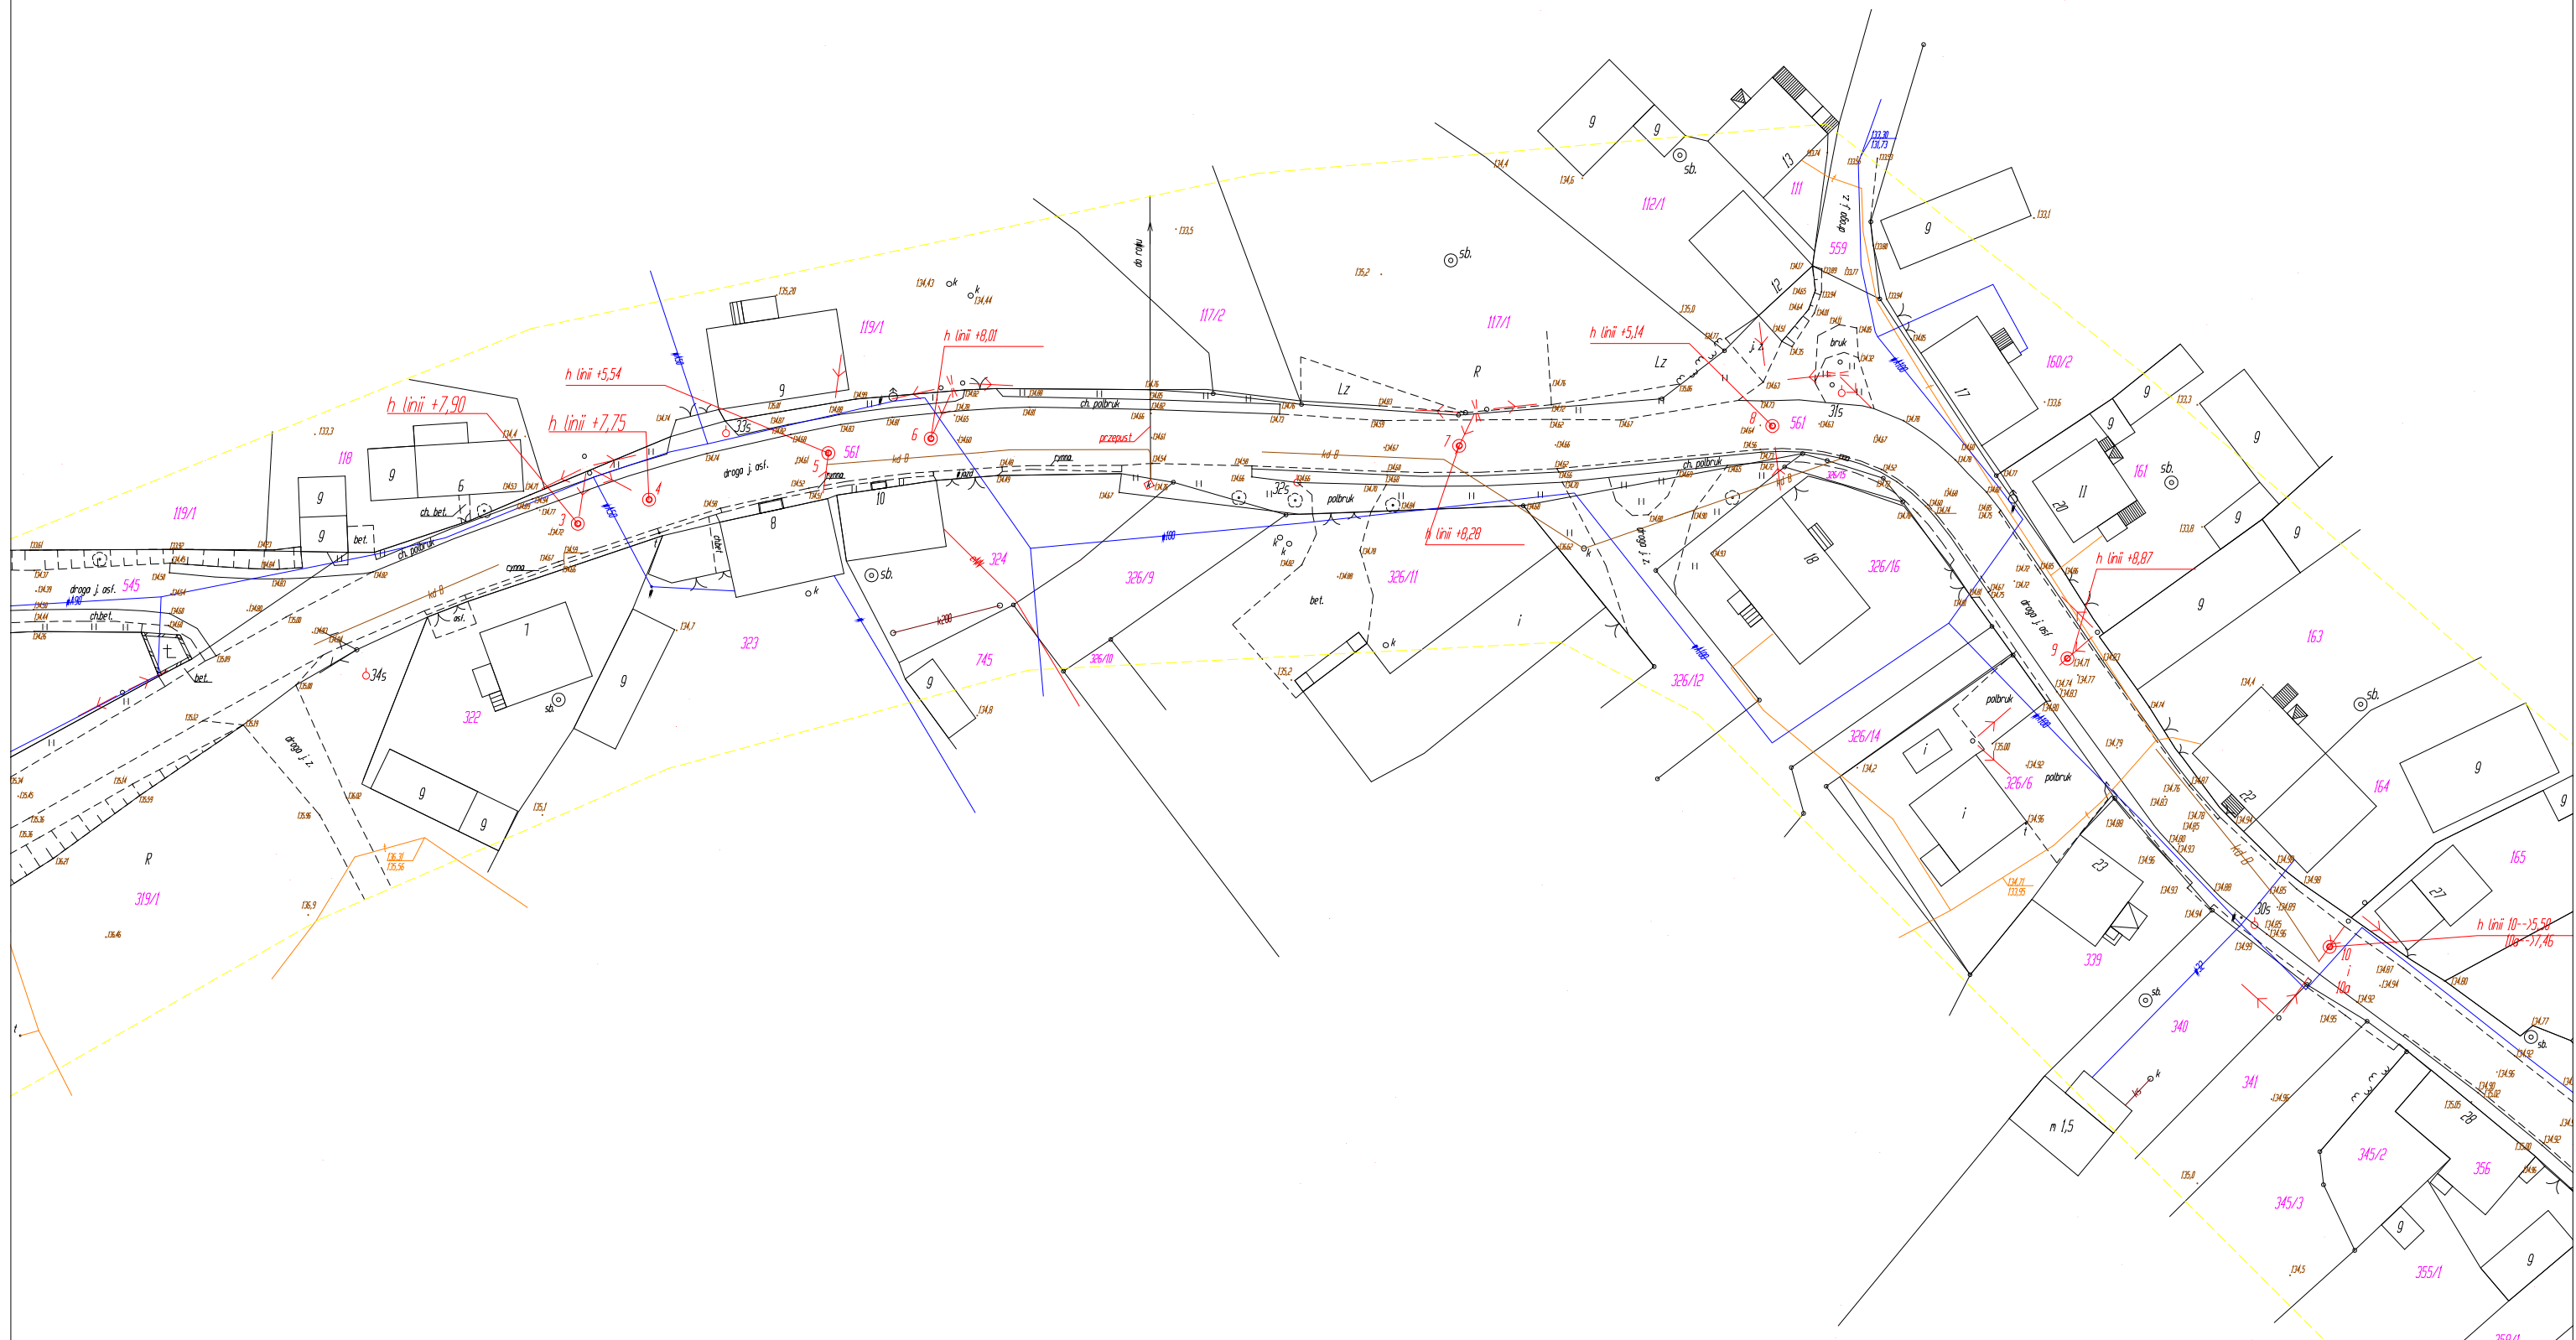

MAPA SYTUACYJNO - WYSOKOŚCIOWA

Do celów projektowych

skala: 1:500

obręb: LUTOWO

gmina: Sępólno Kraj.

powiat: sępoleński

dz. nr różne

MAPA SYTUACYJNO - WYSOKOŚCIOWA

Do celów projektowych

skala: 1:500

obręb: LUTOWO

gmina: Sępólno Kraj.

powiat: sępoleński

dz. nr różne