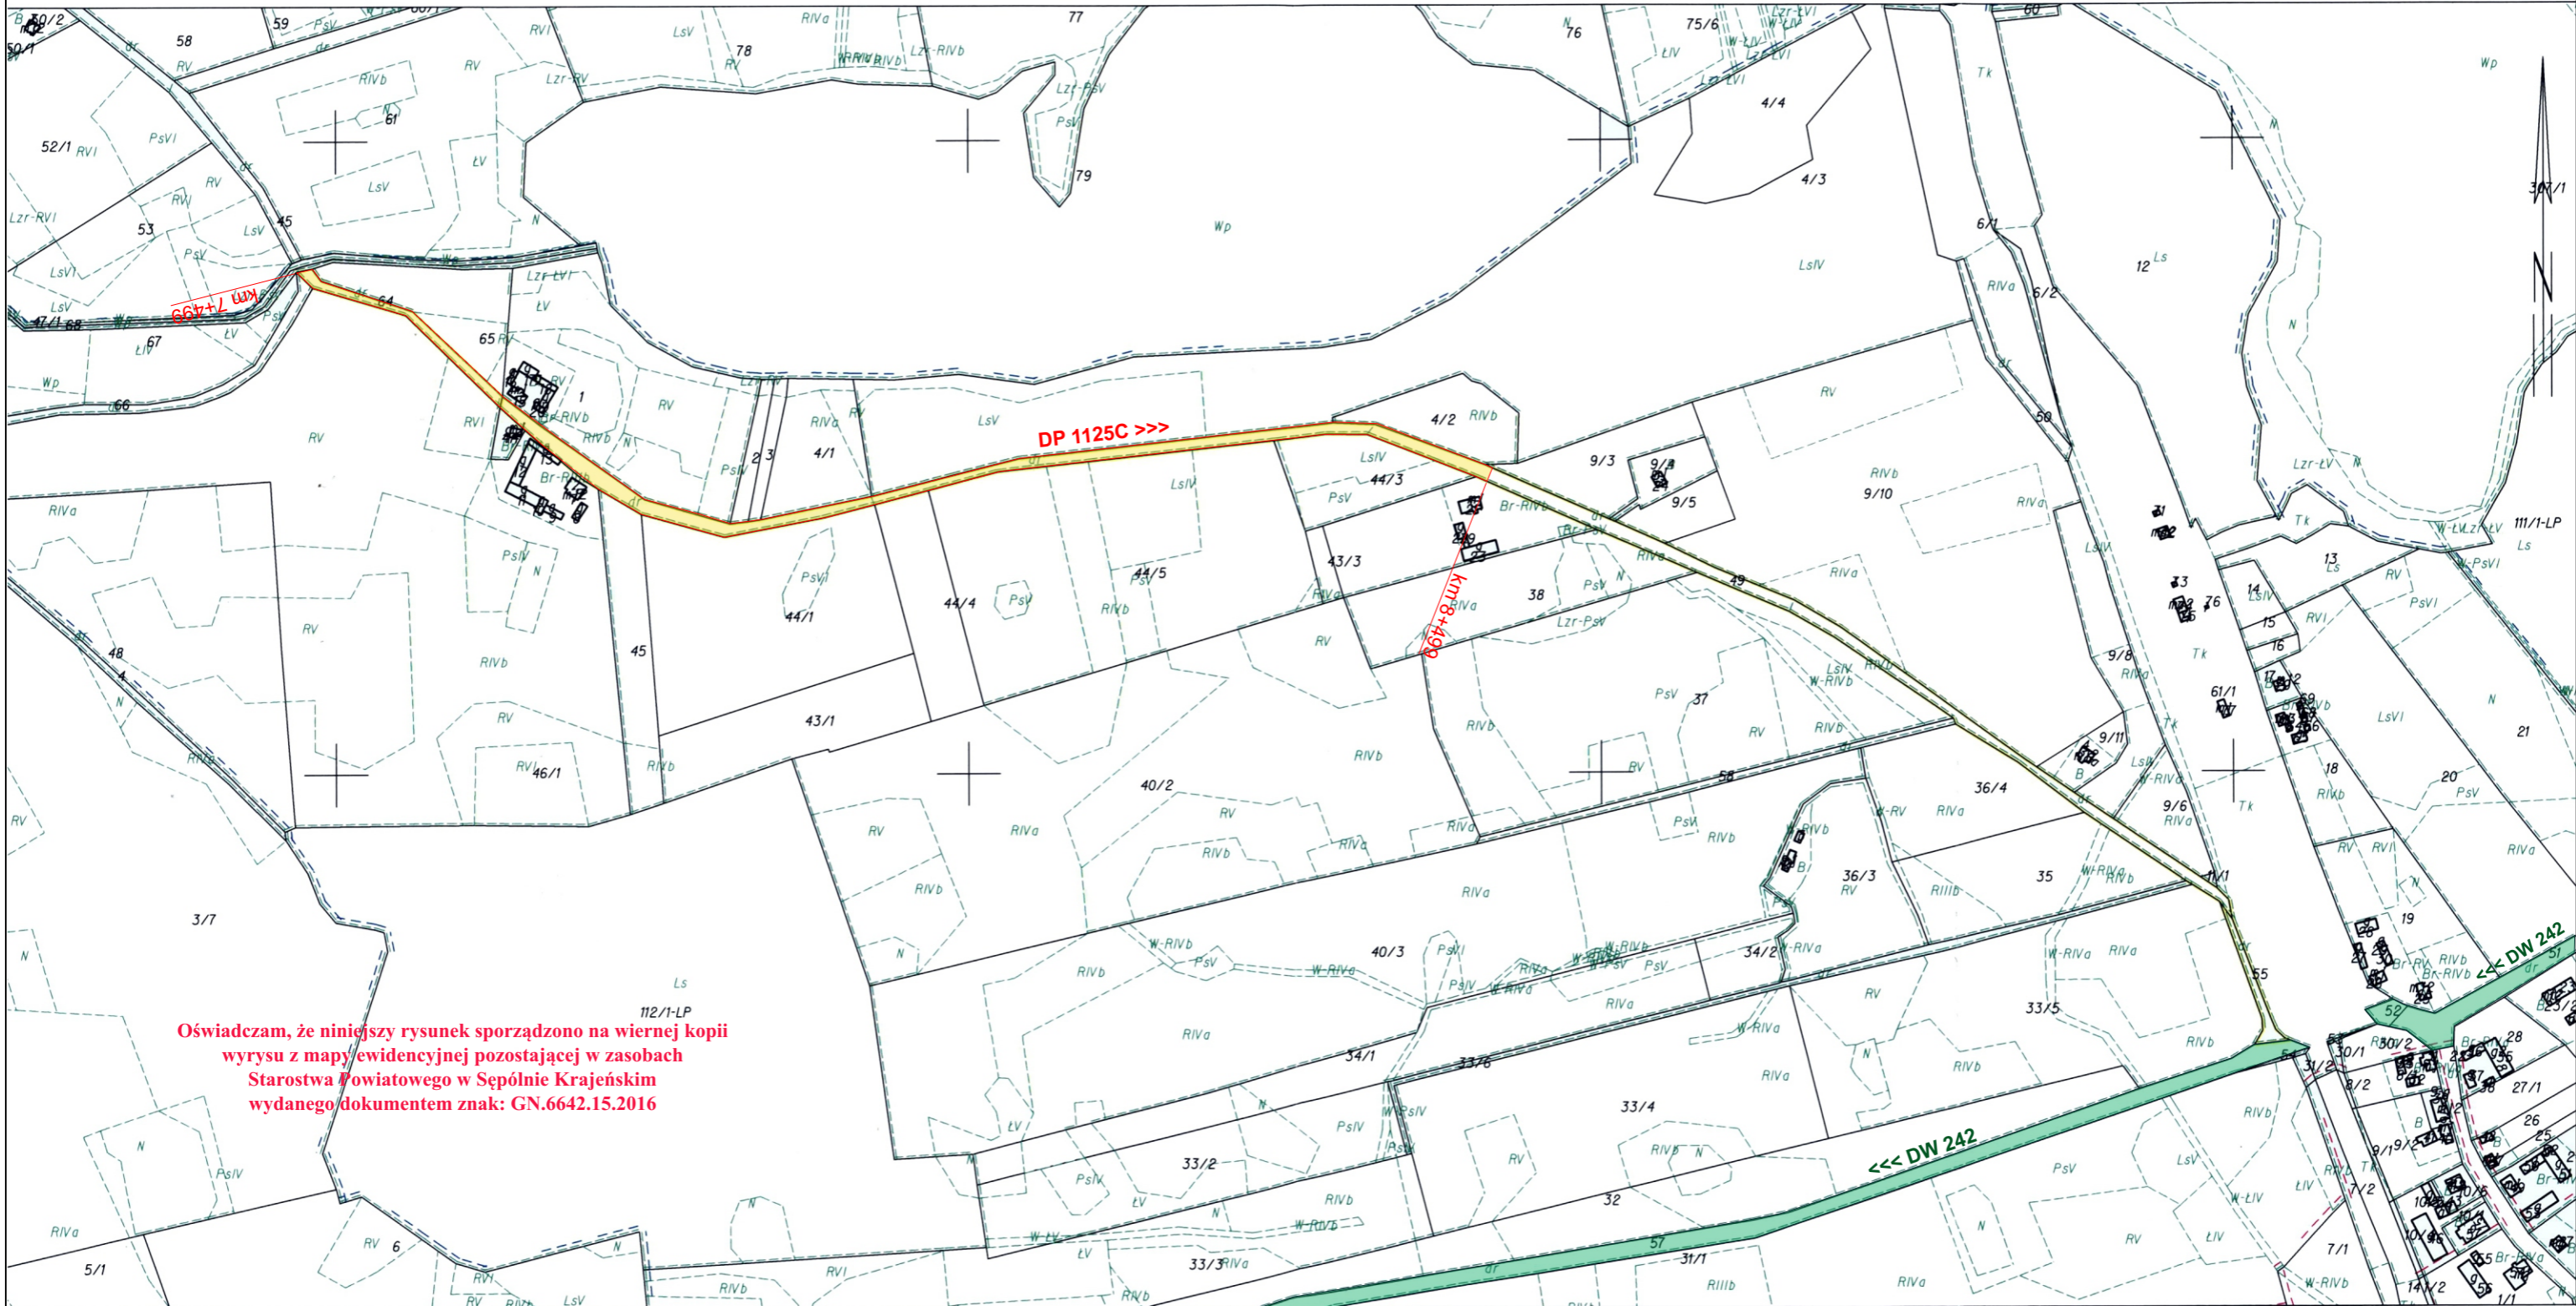

STAROSTWO POWIATOWE  
w Sępólnie Krajeńskim  
ul. Kościuszki 11  
89-400 Sępólno Krajeńskie  
GN. 6642.15.2016

**PRZEBUDOWA I ROZBUDOWA DP NR 1125C SYPNIEWO - BORZYSZKOWO NA ODC. OD KM 5+900 DO KM 9+299;  
ETAP VII - PRZEBUDOWA DROGI NA ODCINKU O DŁUGOŚCI 1,000 KM ZLOKALIZOWANYM POMIĘDZY KM 7+499, A KM 8+499  
JEJ PRZEBIEGU, NA DZ. O N-RACH EWID. 49 I 64 W M. BORZYSZKOWO, GM. WIĘCBORK  
WRAZ Z ZASYGNALIZOWANIEM PRZEBIEGU DROGI WOJEWÓDZKIEJ NR 242 RELACJI WIĘCBORK - ŁOBŻENICA - FALMIEROWO  
NA TLE WYRYSU Z MAPY EWIDENCYJNEJ**

Województwo: kujawsko-pomorskie  
Powiat: sępoleński  
Jednostka ewidencyjna: 041304\_5, Więcbork - G  
Obręb: 0001, Borzyszkowo  
Arkusz: 3  
Działka: 49, 55, 64

Zwolnione z uiszczenia opłaty  
skarbowej art. 3 ustawy o opłacie  
skarbowej z dnia 16 listopada 2006 r.  
(Dz. U. z 2006 nr 225 poz. 1635)

WYRYS Z MAPY EWIDENCYJNEJ  
SKALA 1:5000

Układ wsp. płaskich: 65 strefa 3, układ odn.: Kronsztadt 86  
obr. Borzyszkowo 0001, ark. 3: dz. 49, 55, 64  
Sekcje mapy: 344.331.2; 344.332.1; 344.314.3; 344.313.4

Sępólno Krajeńskie dn. 2016-01-08  
Sporządziła) wydruk: Barbara Solarek

**INSPEKTOR**  
  
**mgr Barbara Solarek**

- droga powiatowa 1125C
- droga wojewódzka 242