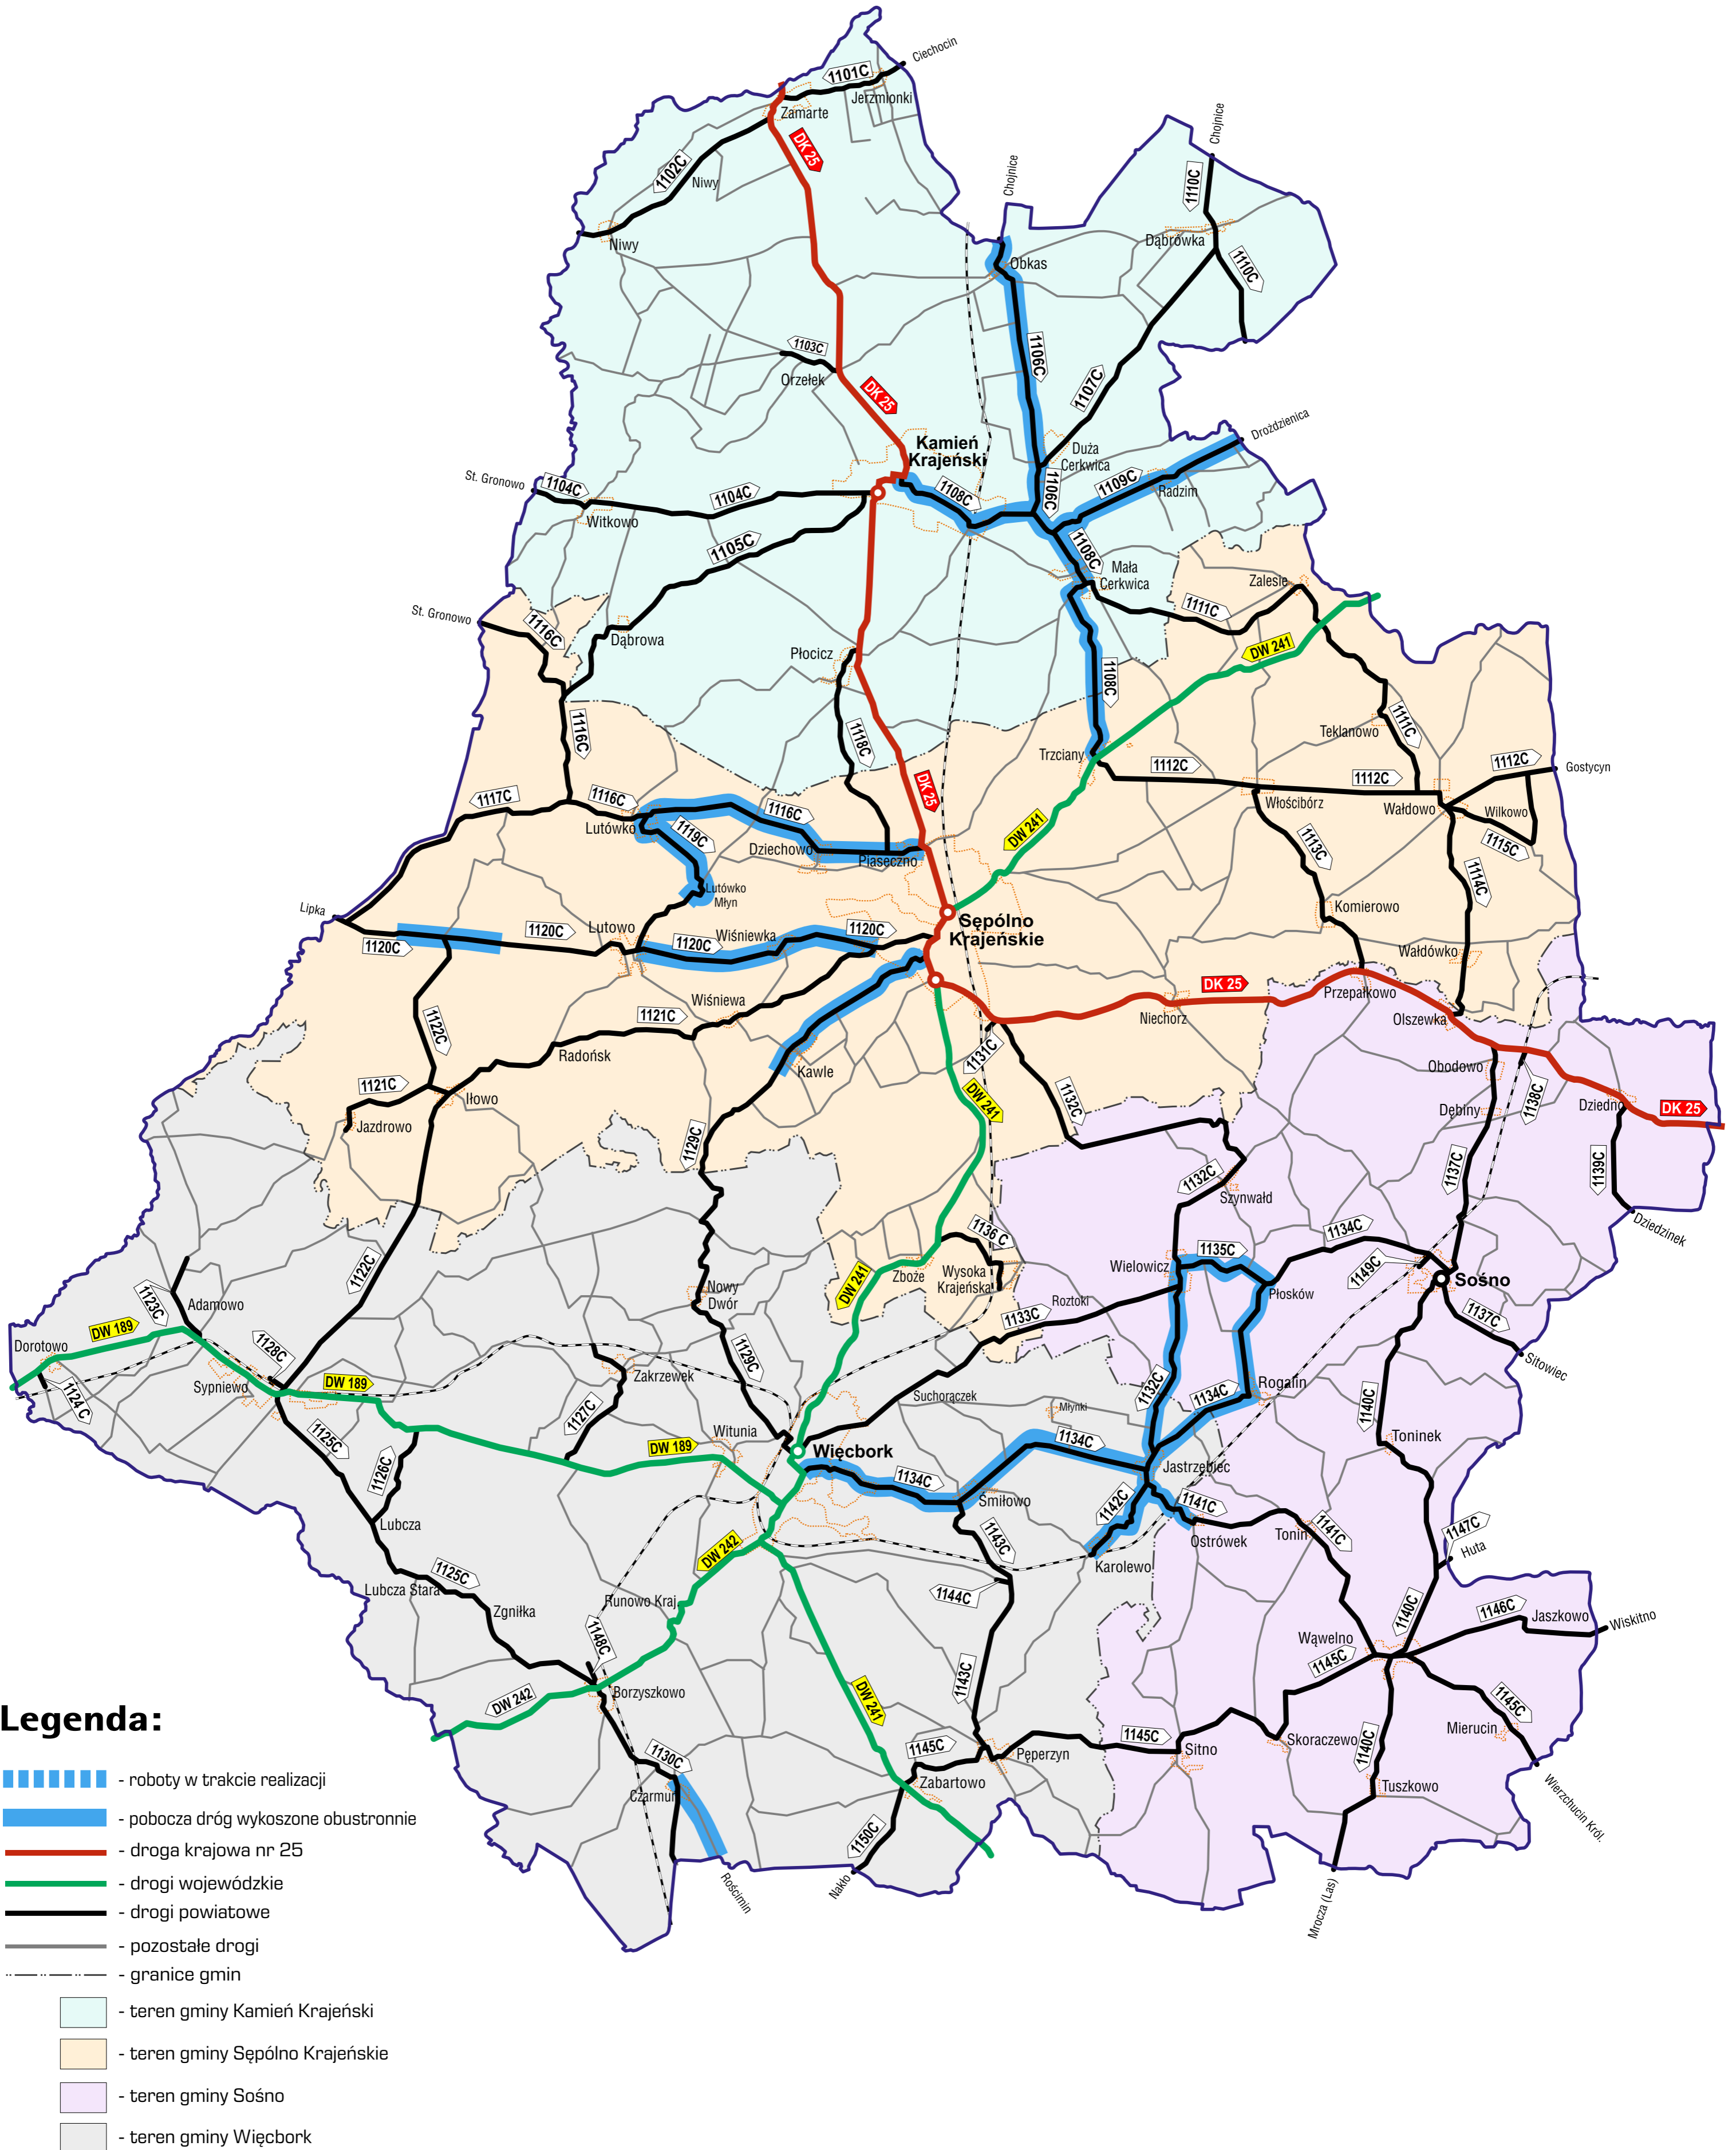

Legenda:

- roboty w trakcie realizacji
- pobocza dróg wykoszone obustronnie
- droga krajowa nr 25
- drogi wojewódzkie
- drogi powiatowe
- pozostałe drogi
- granice gmin
- teren gminy Kamień Krajeński
- teren gminy Sępólno Krajeńskie
- teren gminy Sośno
- teren gminy Więcbork

TEMATYCZNA MAPA POGLĄDOWA

ZAAWANSOWANIE ROBÓT ZWIĄZANYCH Z KOSZENIEM TRAW I CHWASTÓW
PORASTAJĄCYCH POBOCZA DRÓG PUBLICZNYCH KATEGORII POWIATOWEJ
NALEŻĄCYCH DO POWIATU SĘPOLNEŃSKIEGO

ZAKRES ROZSZERZONY

STAN NA DZIEŃ: 11.09.2024 r.

TEMATYCZNA MAPA POGLĄDOWA

ZAAWANSOWANIE ROBÓT ZWIĄZANYCH Z KOSZENIEM TRAW I CHWASTÓW
PORASTAJĄCYCH POBOCZA DRÓG PUBLICZNYCH KATEGORII POWIATOWEJ
NALEŻĄCYCH DO POWIATU SĘPOLNEŃSKIEGO

ZAKRES ROZSZERZONY

STAN NA DZIEŃ: 05.09.2024 r.

TEMATYCZNA MAPA POGLĄDOWA

ZAAWANSOWANIE ROBÓT ZWIĄZANYCH Z KOSZENIEM TRAW I CHWASTÓW
PORASTAJĄCYCH POBOCZA DRÓG PUBLICZNYCH KATEGORII POWIATOWEJ
NALEŻĄCYCH DO POWIATU SĘPOLEŃSKIEGO

ZAKRES ROZSZERZONY

STAN NA DZIEŃ: 04.09.2024 r.