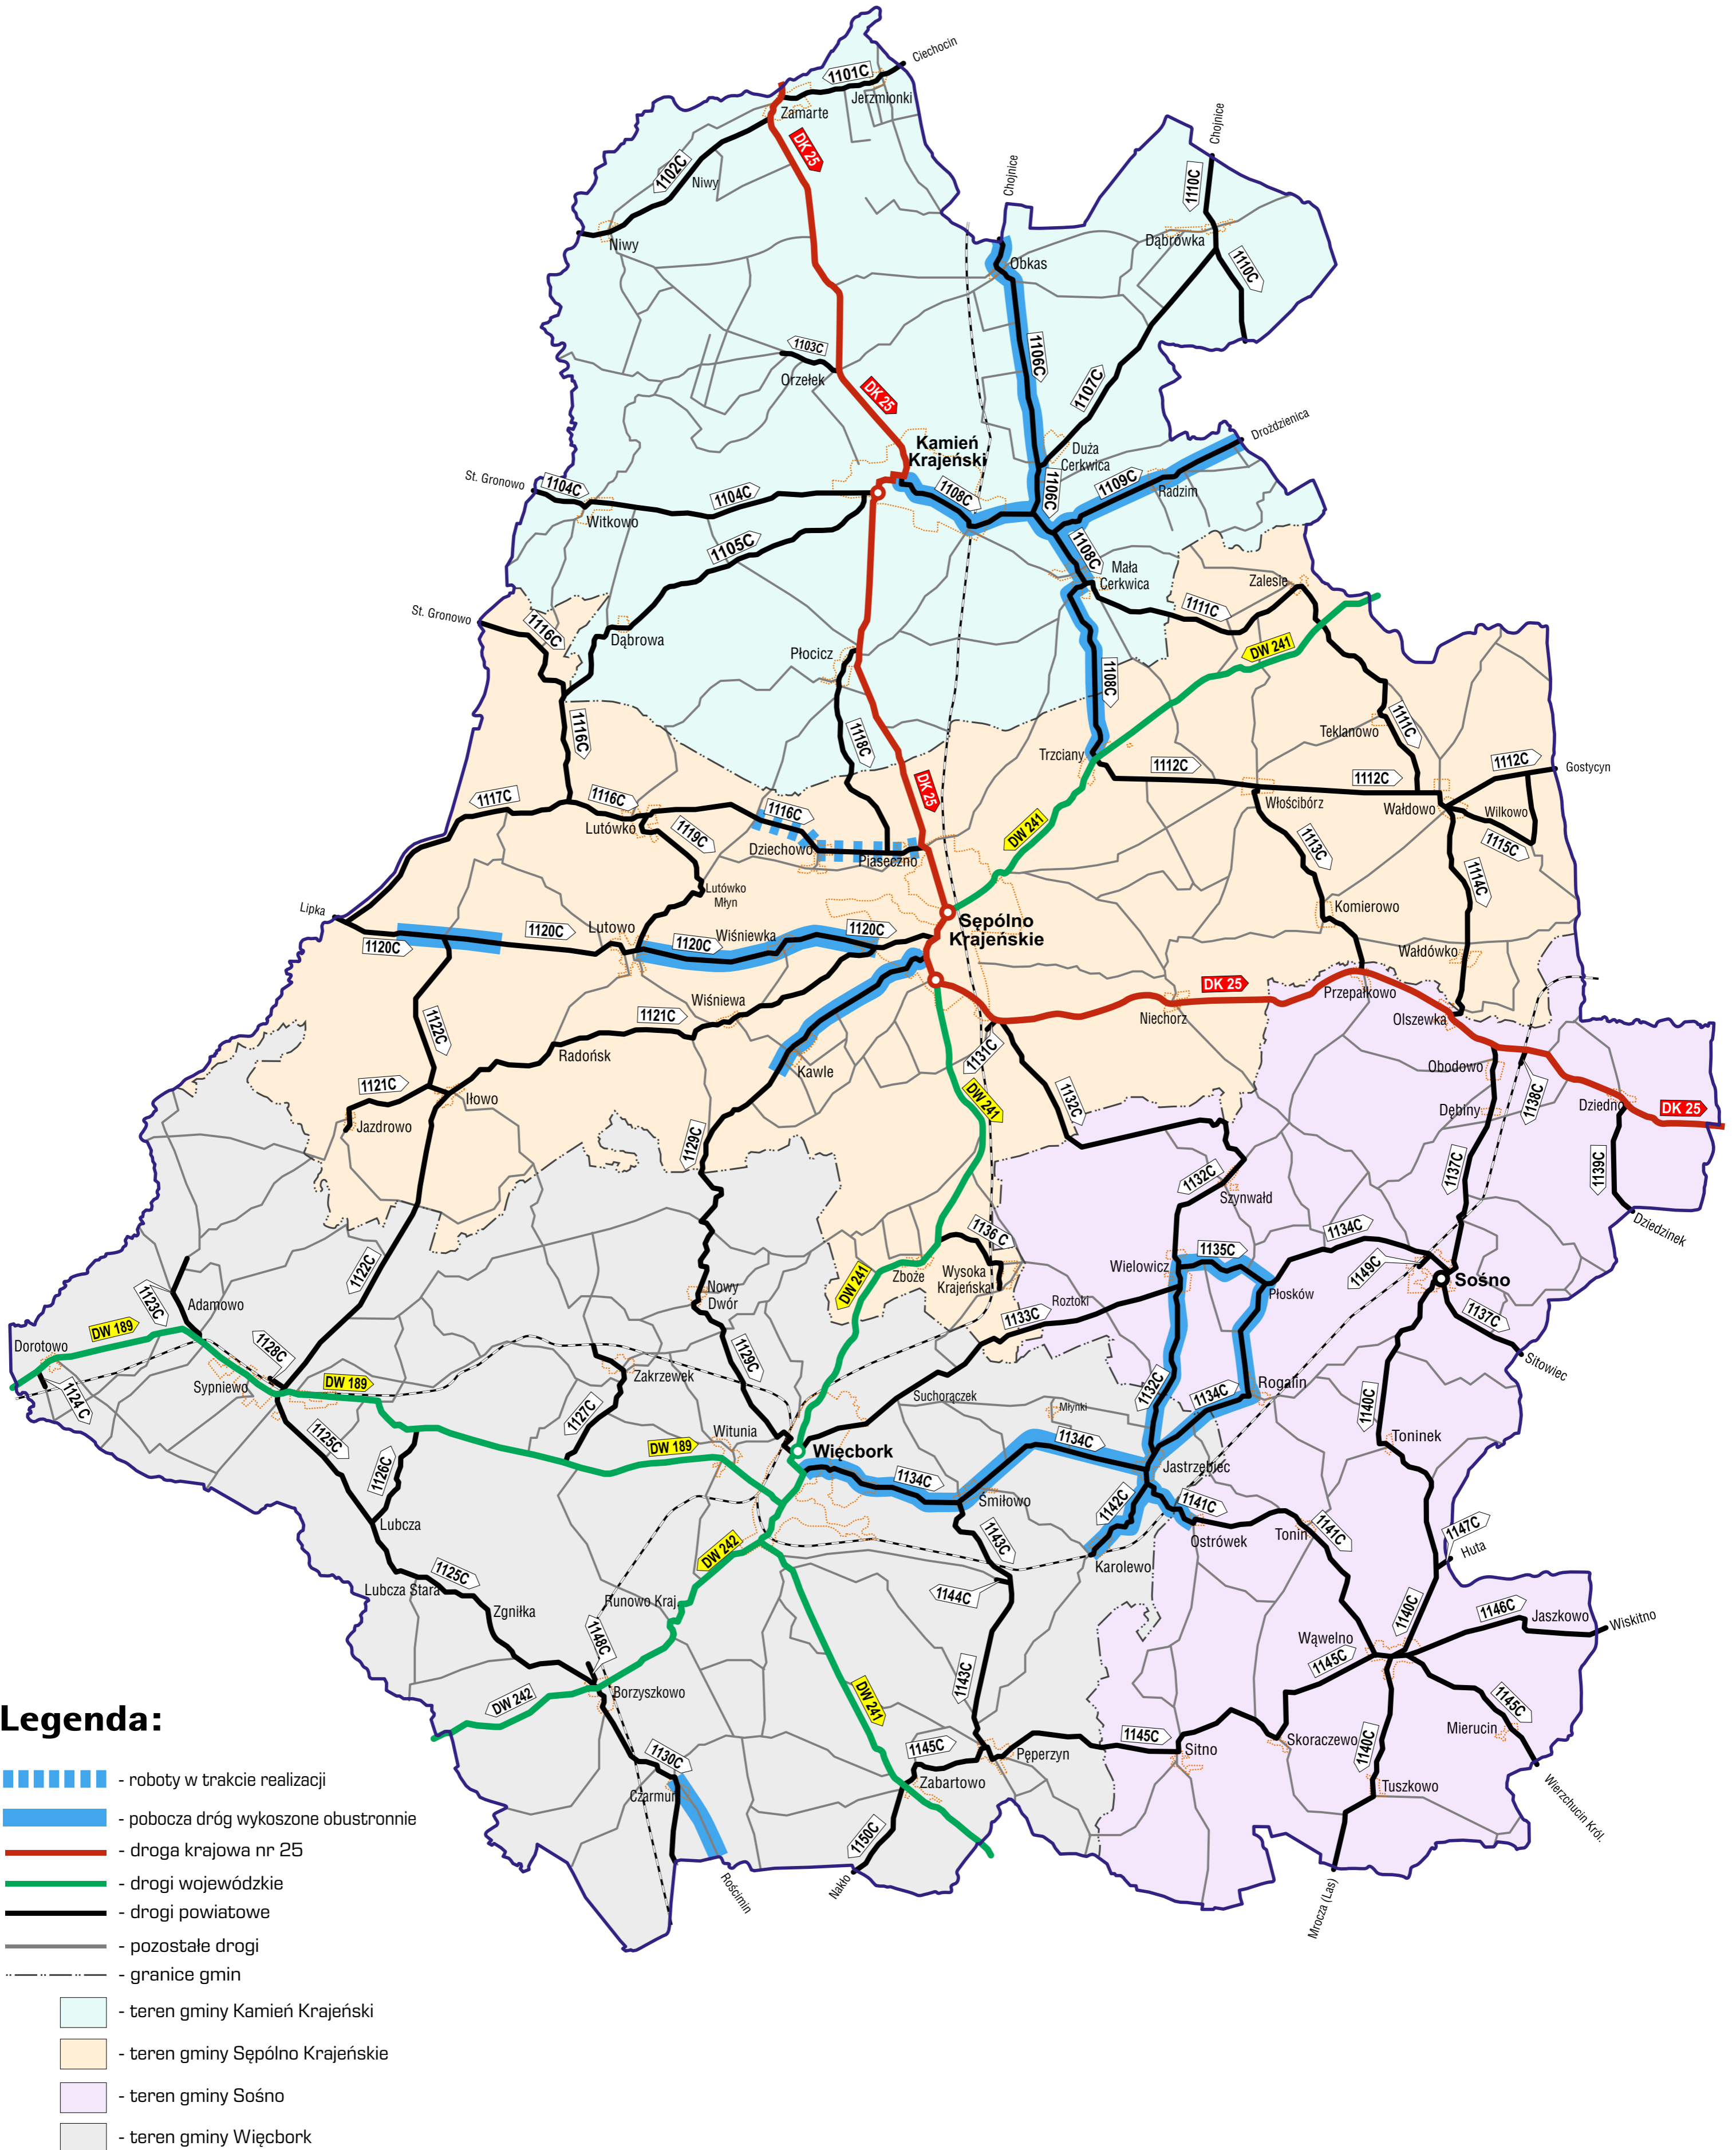

TEMATYCZNA MAPA POGLĄDOWA

ZAAWANSOWANIE ROBÓT ZWIĄZANYCH Z KOSZENIEM TRAW I CHWASTÓW
PORASTAJĄCYCH POBOCZA DRÓG PUBLICZNYCH KATEGORII POWIATOWEJ
NALEŻĄCYCH DO POWIATU SĘPOLŃSKIEGO

ZAKRES ROZSZERZONY

STAN NA DZIEŃ: 03.09.2024 r.