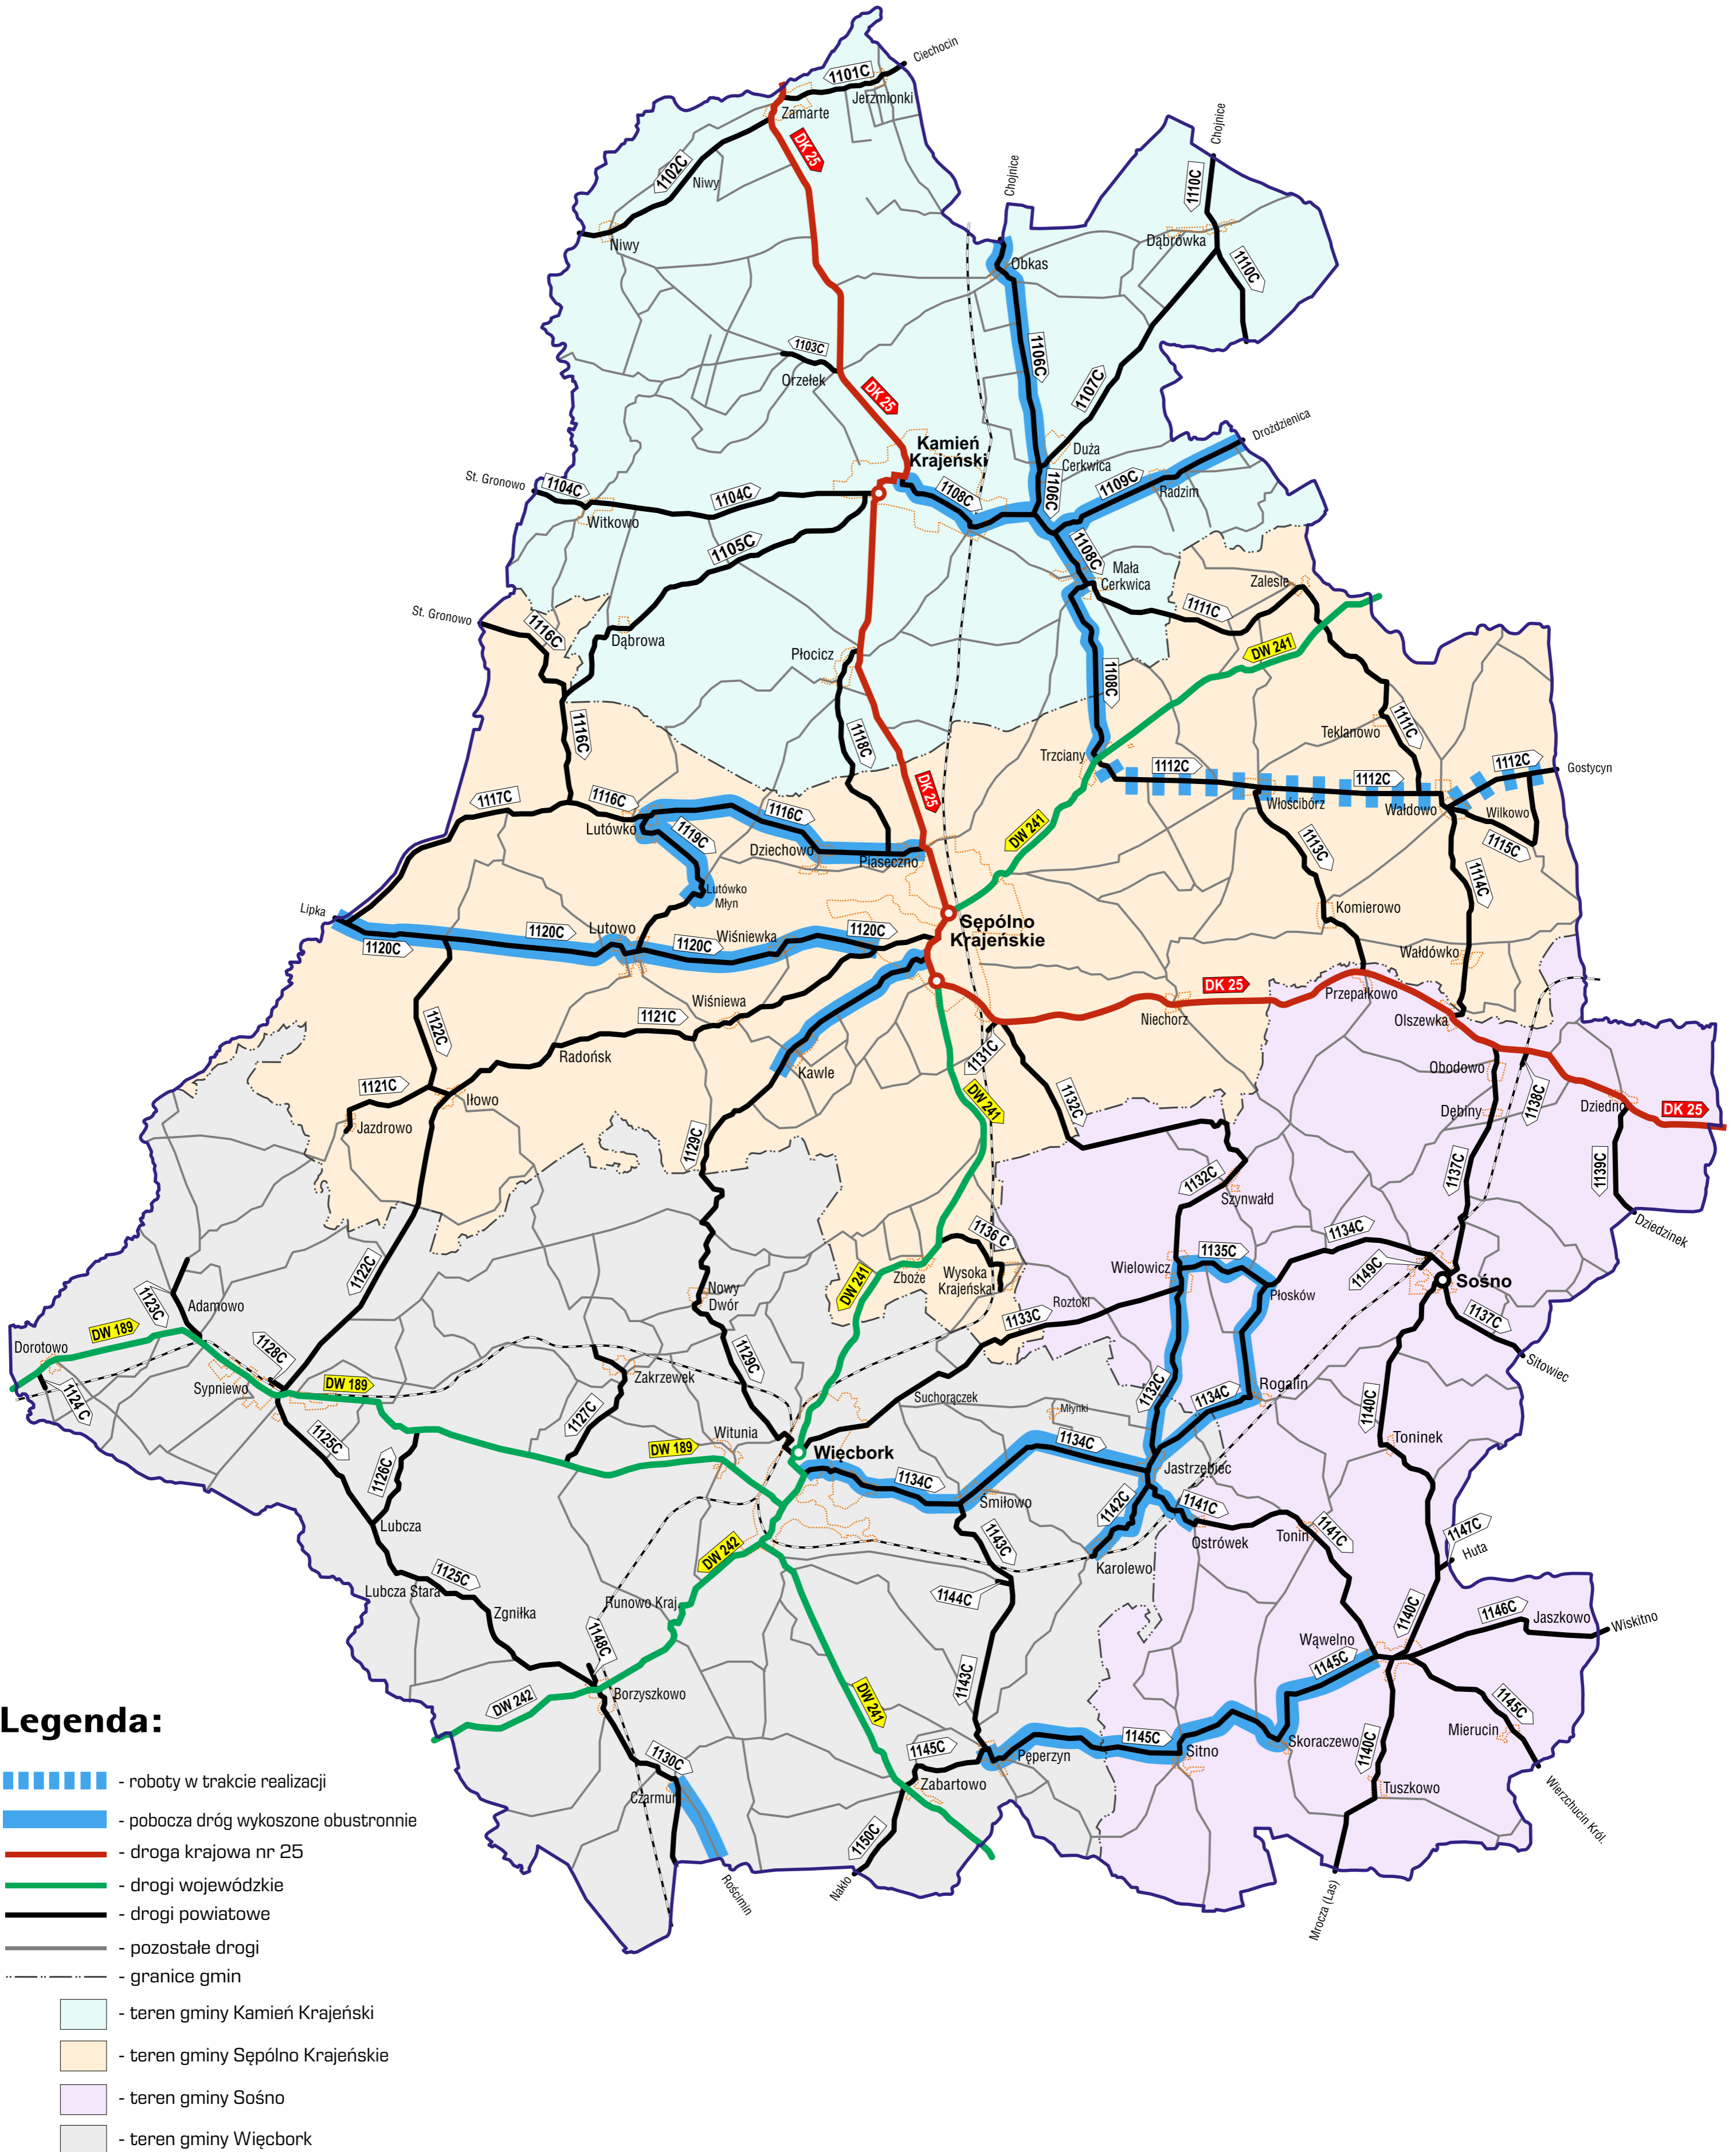

TEMATYCZNA MAPA POGLĄDOWA

ZAAWANSOWANIE ROBÓT ZWIĄZANYCH Z KOSZENIEM TRAW I CHWASTÓW
PORASTAJĄCYCH POBOCZA DRÓG PUBLICZNYCH KATEGORII POWIATOWEJ
NALEŻĄCYCH DO POWIATU SĘPOLEŃSKIEGO

ZAKRES ROZSZERZONY

STAN NA DZIEŃ: 25.09.2024 r.

TEMATYCZNA MAPA POGLĄDOWA

ZAAWANSOWANIE ROBÓT ZWIĄZANYCH Z KOSZENIEM TRAW I CHWASTÓW
PORASTAJĄCYCH POBOCZA DRÓG PUBLICZNYCH KATEGORII POWIATOWEJ
NALEŻĄCYCH DO POWIATU SĘPOLEŃSKIEGO

ZAKRES ROZSZERZONY

STAN NA DZIEŃ: 24.09.2024 r.

TEMATYCZNA MAPA POGLĄDOWA

ZAAWANSOWANIE ROBÓT ZWIĄZANYCH Z KOSZENIEM TRAW I CHWASTÓW
PORASTAJĄCYCH POBOCZA DRÓG PUBLICZNYCH KATEGORII POWIATOWEJ
NALEŻĄCYCH DO POWIATU SĘPOLEŃSKIEGO

ZAKRES ROZSZERZONY

STAN NA DZIEŃ: 23.09.2024 r.

Legenda:

- roboty w trakcie realizacji
- pobocza dróg wykoszone obustronnie
- droga krajowa nr 25
- drogi wojewódzkie
- drogi powiatowe
- pozostałe drogi
- granice gmin
- teren gminy Kamień Krajeński
- teren gminy Sępólno Krajeńskie
- teren gminy Sośno
- teren gminy Więcbork