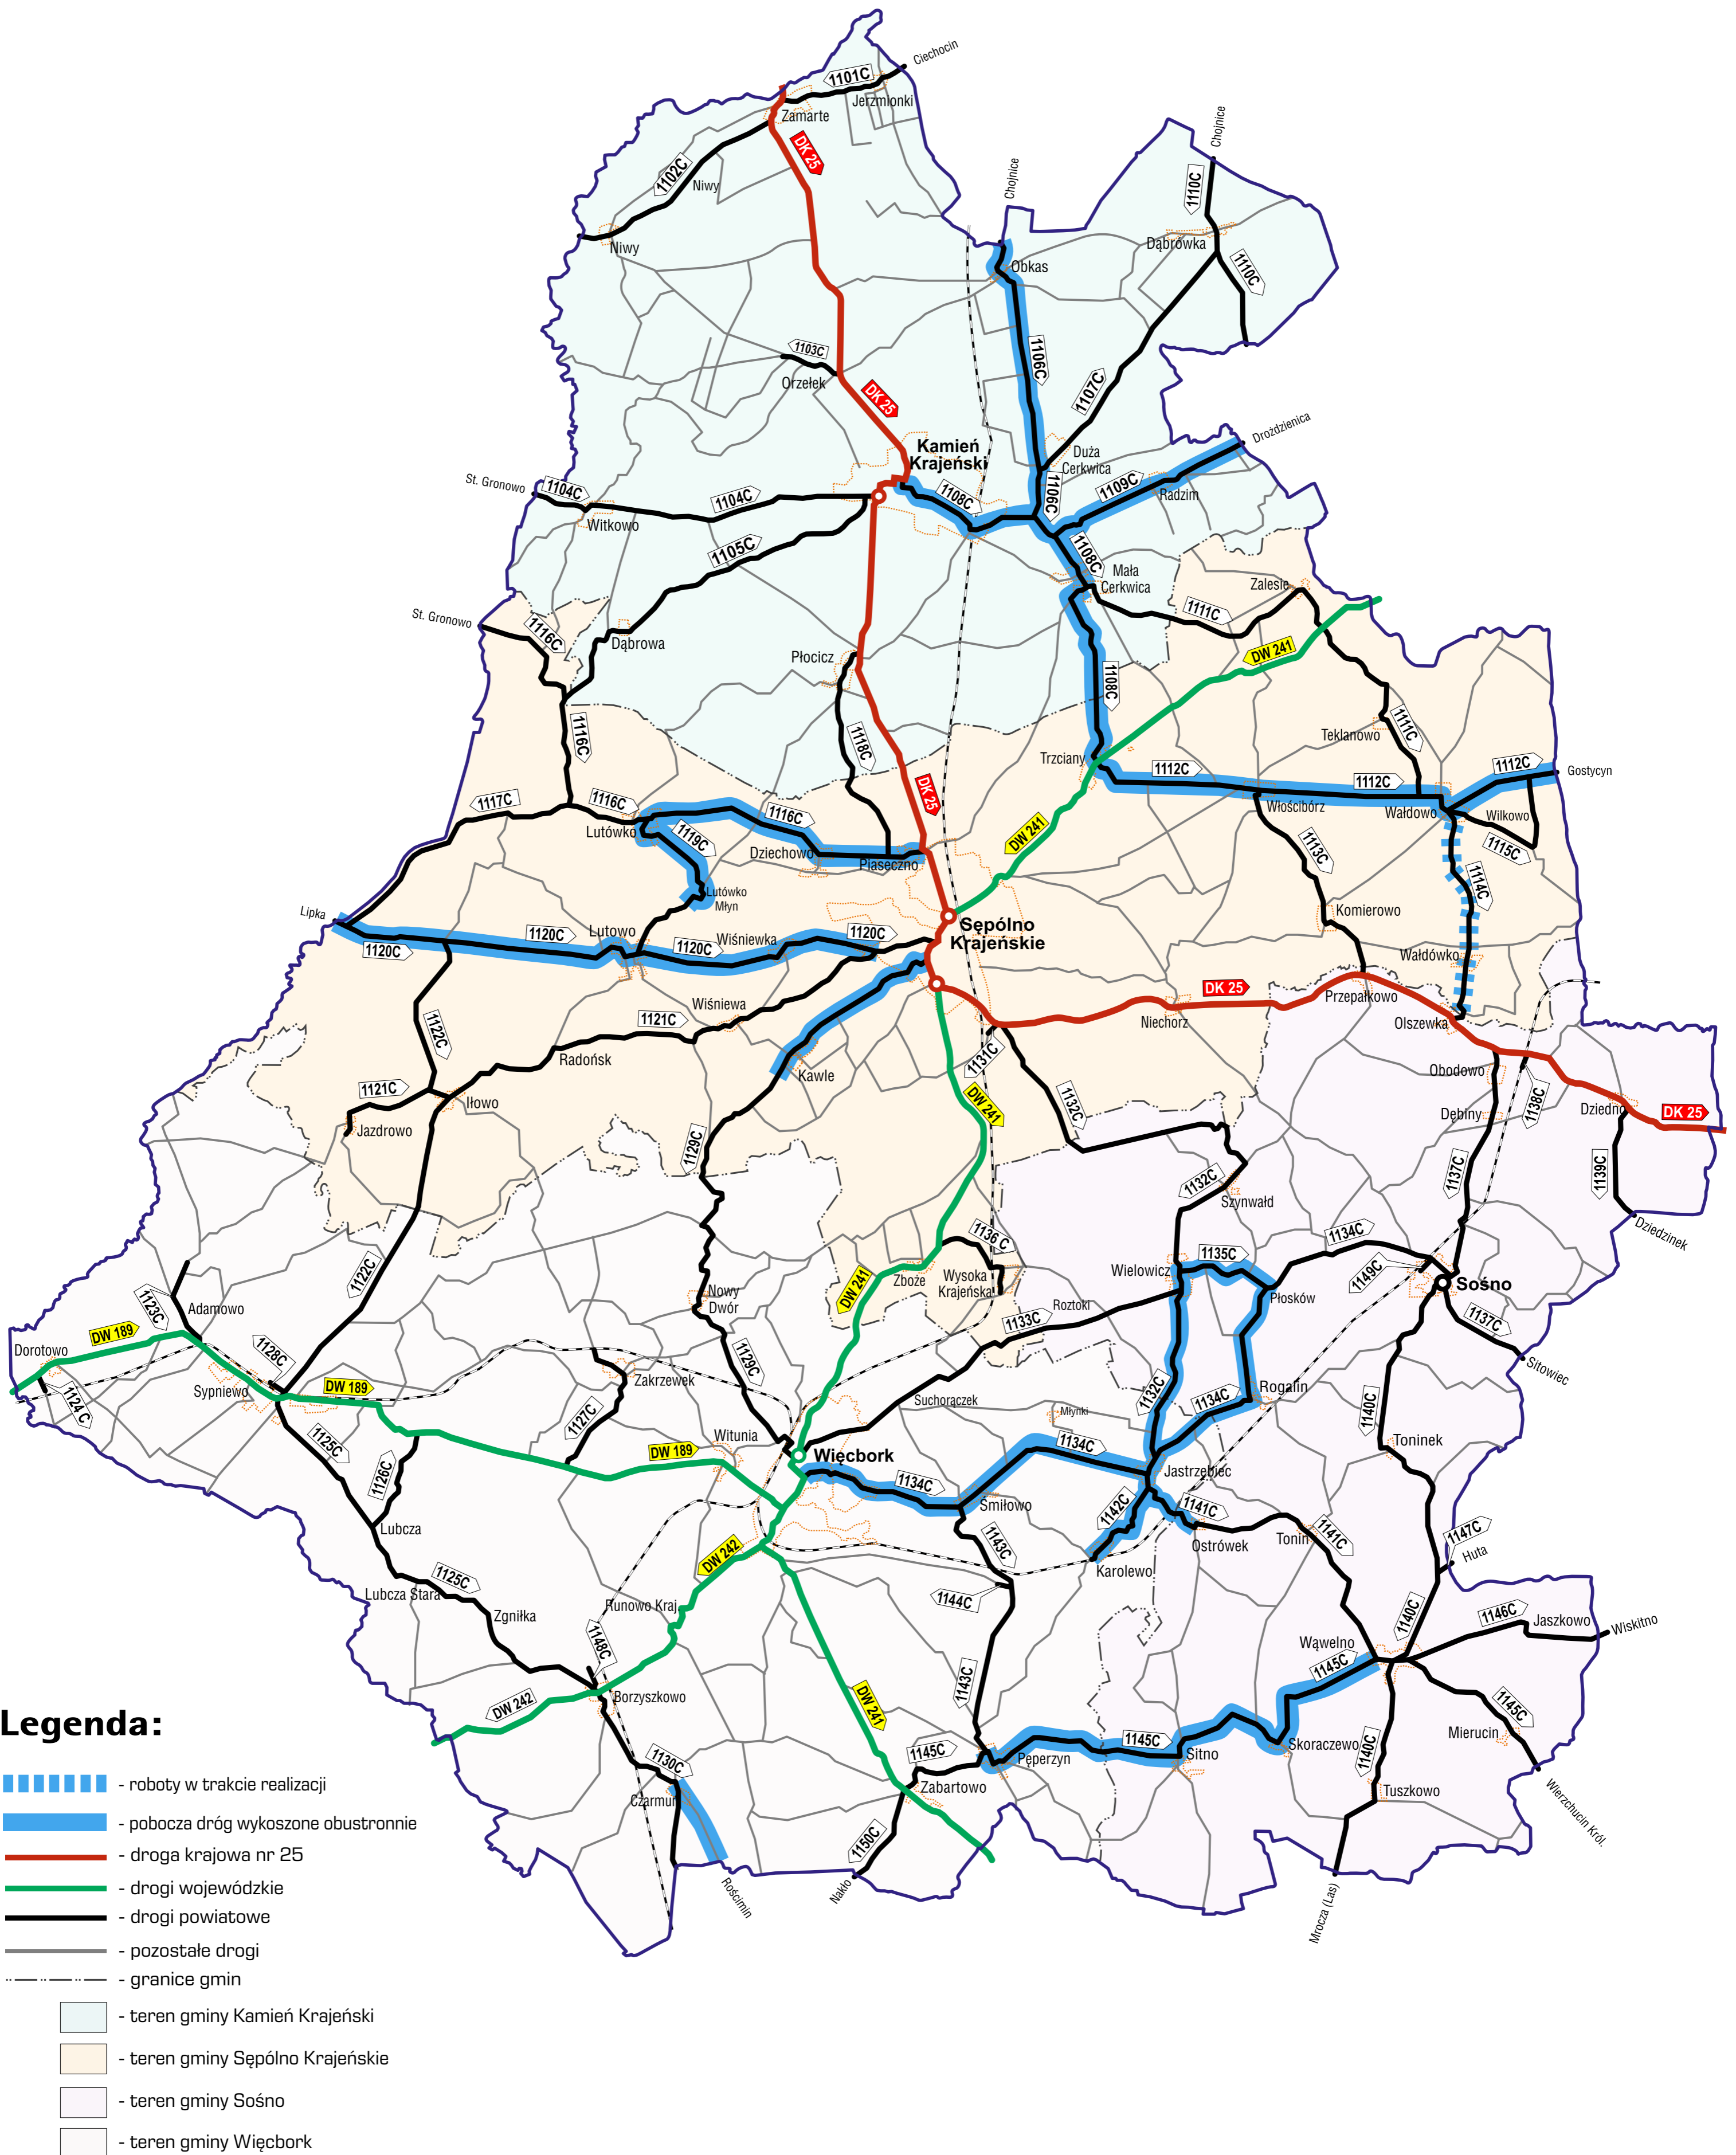

TEMATYCZNA MAPA POGLĄDOWA

ZAAWANSOWANIE ROBÓT ZWIĄZANYCH Z KOSZENIEM TRAW I CHWASTÓW
PORASTAJĄCYCH POBOCZA DRÓG PUBLICZNYCH KATEGORII POWIATOWEJ
NALEŻĄCYCH DO POWIATU SĘPOLEŃSKIEGO

ZAKRES ROZSZERZONY

STAN NA DZIEŃ: 26.09.2024 r.

TEMATYCZNA MAPA POGLĄDOWA

ZAAWANSOWANIE ROBÓT ZWIĄZANYCH Z KOSZENIEM TRAW I CHWASTÓW
PORASTAJĄCYCH POBOCZA DRÓG PUBLICZNYCH KATEGORII POWIATOWEJ
NALEŻĄCYCH DO POWIATU SĘPOLEŃSKIEGO

ZAKRES ROZSZERZONY

STAN NA DZIEŃ: 25.09.2024 r.

TEMATYCZNA MAPA POGLĄDOWA

ZAAWANSOWANIE ROBÓT ZWIĄZANYCH Z KOSZENIEM TRAW I CHWASTÓW
PORASTAJĄCYCH POBOCZA DRÓG PUBLICZNYCH KATEGORII POWIATOWEJ
NALEŻĄCYCH DO POWIATU SĘPOLEŃSKIEGO

ZAKRES ROZSZERZONY

STAN NA DZIEŃ: 24.09.2024 r.

Legenda:

- roboty w trakcie realizacji
- pobocza dróg wykoszone obustronnie
- droga krajowa nr 25
- drogi wojewódzkie
- drogi powiatowe
- pozostałe drogi
- granice gmin
- teren gminy Kamień Krajeński
- teren gminy Sępólno Krajeńskie
- teren gminy Sośno
- teren gminy Więcbork