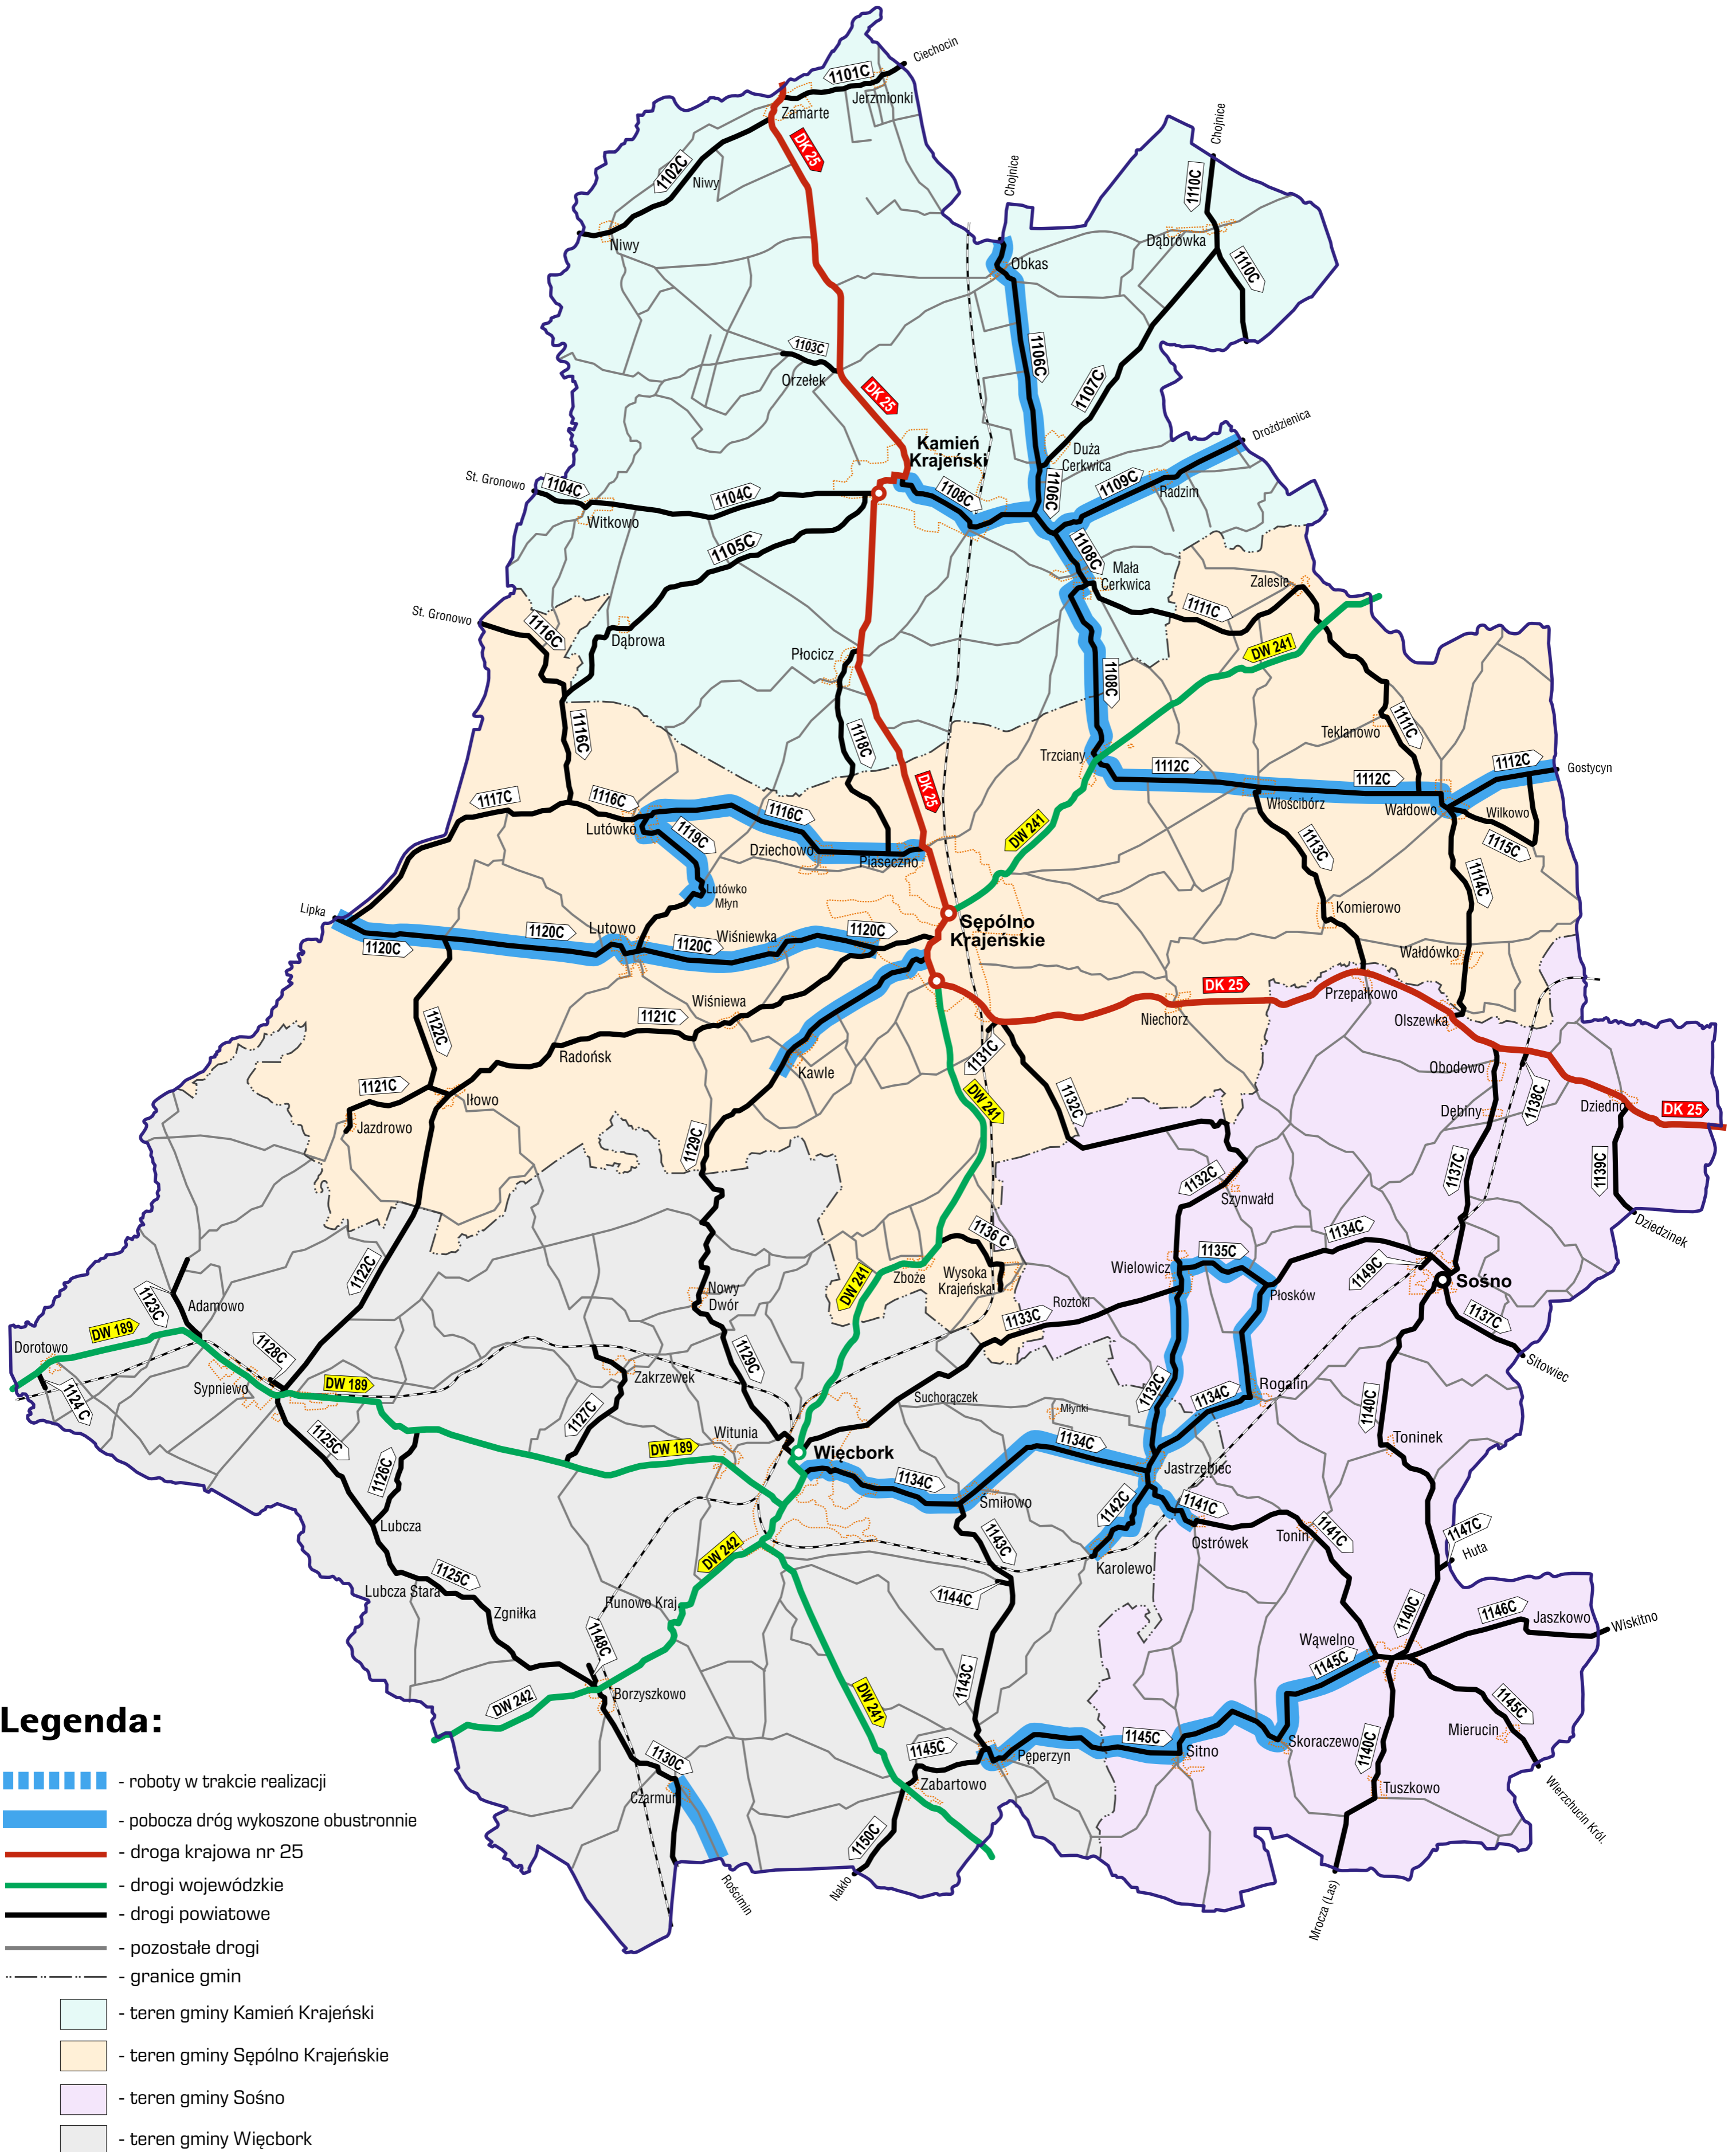

TEMATYCZNA MAPA POGLĄDOWA

ZAAWANSOWANIE ROBÓT ZWIĄZANYCH Z KOSZENIEM TRAW I CHWASTÓW
PORASTAJĄCYCH POBOCZA DRÓG PUBLICZNYCH KATEGORII POWIATOWEJ
NALEŻĄCYCH DO POWIATU SĘPOLEŃSKIEGO

ZAKRES ROZSZERZONY

STAN NA DZIEŃ: 26.09.2024 r.

TEMATYCZNA MAPA POGLĄDOWA

ZAAWANSOWANIE ROBÓT ZWIĄZANYCH Z KOSZENIEM TRAW I CHWASTÓW
PORASTAJĄCYCH POBOCZA DRÓG PUBLICZNYCH KATEGORII POWIATOWEJ
NALEŻĄCYCH DO POWIATU SĘPOLEŃSKIEGO

ZAKRES ROZSZERZONY

STAN NA DZIEŃ: 25.09.2024 r.

TEMATYCZNA MAPA POGLĄDOWA

ZAAWANSOWANIE ROBÓT ZWIĄZANYCH Z KOSZENIEM TRAW I CHWASTÓW
PORASTAJĄCYCH POBOCZA DRÓG PUBLICZNYCH KATEGORII POWIATOWEJ
NALEŻĄCYCH DO POWIATU SĘPOLEŃSKIEGO

ZAKRES ROZSZERZONY

STAN NA DZIEŃ: 24.09.2024 r.

Legenda:

- roboty w trakcie realizacji
- pobocza dróg wykoszone obustronnie
- droga krajowa nr 25
- drogi wojewódzkie
- drogi powiatowe
- pozostałe drogi
- granice gmin
- teren gminy Kamień Krajeński
- teren gminy Sępólno Krajeńskie
- teren gminy Sośno
- teren gminy Więcbork