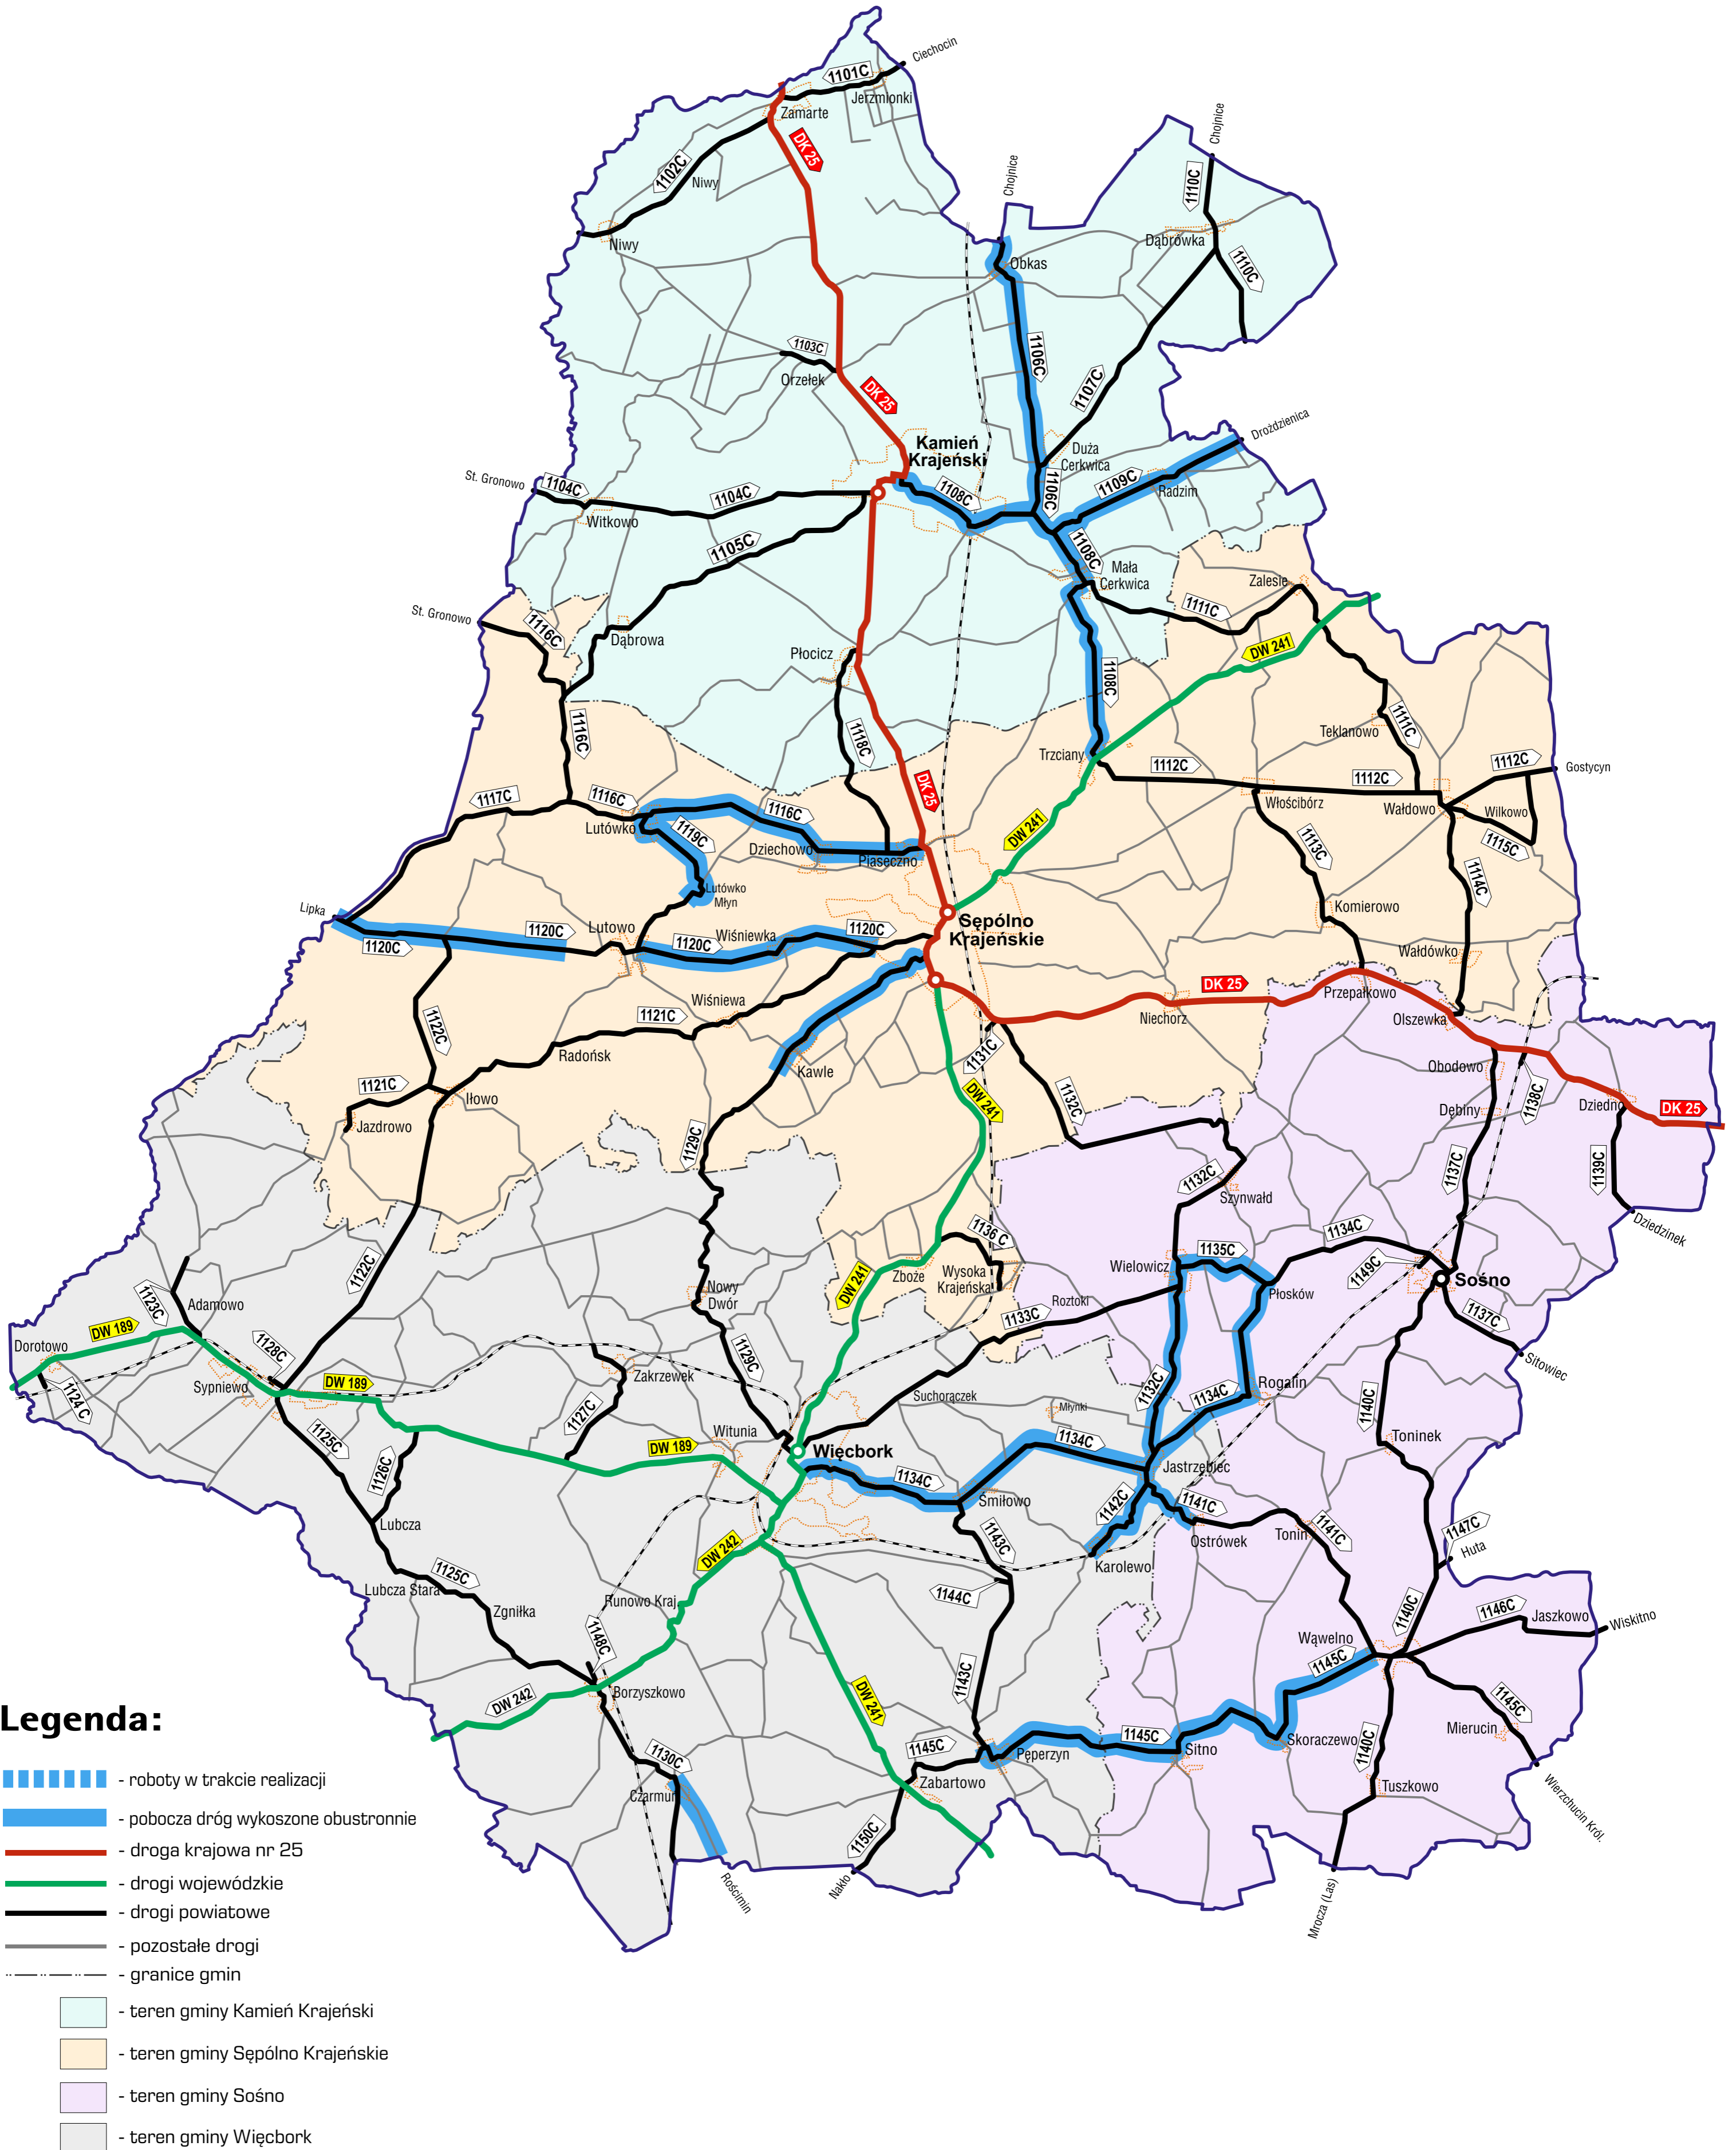

TEMATYCZNA MAPA POGLĄDOWA

ZAAWANSOWANIE ROBÓT ZWIĄZANYCH Z KOSZENIEM TRAW I CHWASTÓW
PORASTAJĄCYCH POBOCZA DRÓG PUBLICZNYCH KATEGORII POWIATOWEJ
NALEŻĄCYCH DO POWIATU SĘPOLŃSKIEGO

ZAKRES ROZSZERZONY

STAN NA DZIEŃ: 16.09.2024 r.

Legenda:

- roboty w trakcie realizacji
- pobocza dróg wykoszone obustronnie
- droga krajowa nr 25
- drogi wojewódzkie
- drogi powiatowe
- pozostałe drogi
- granice gmin
- teren gminy Kamień Krajeński
- teren gminy Sępólno Krajeńskie
- teren gminy Sośno
- teren gminy Więcbork

TEMATYCZNA MAPA POGLĄDOWA

ZAAWANSOWANIE ROBÓT ZWIĄZANYCH Z KOSZENIEM TRAW I CHWASTÓW
PORASTAJĄCYCH POBOCZA DRÓG PUBLICZNYCH KATEGORII POWIATOWEJ
NALEŻĄCYCH DO POWIATU SĘPOLNEŃSKIEGO

ZAKRES ROZSZERZONY

STAN NA DZIEŃ: 13.09.2024 r.