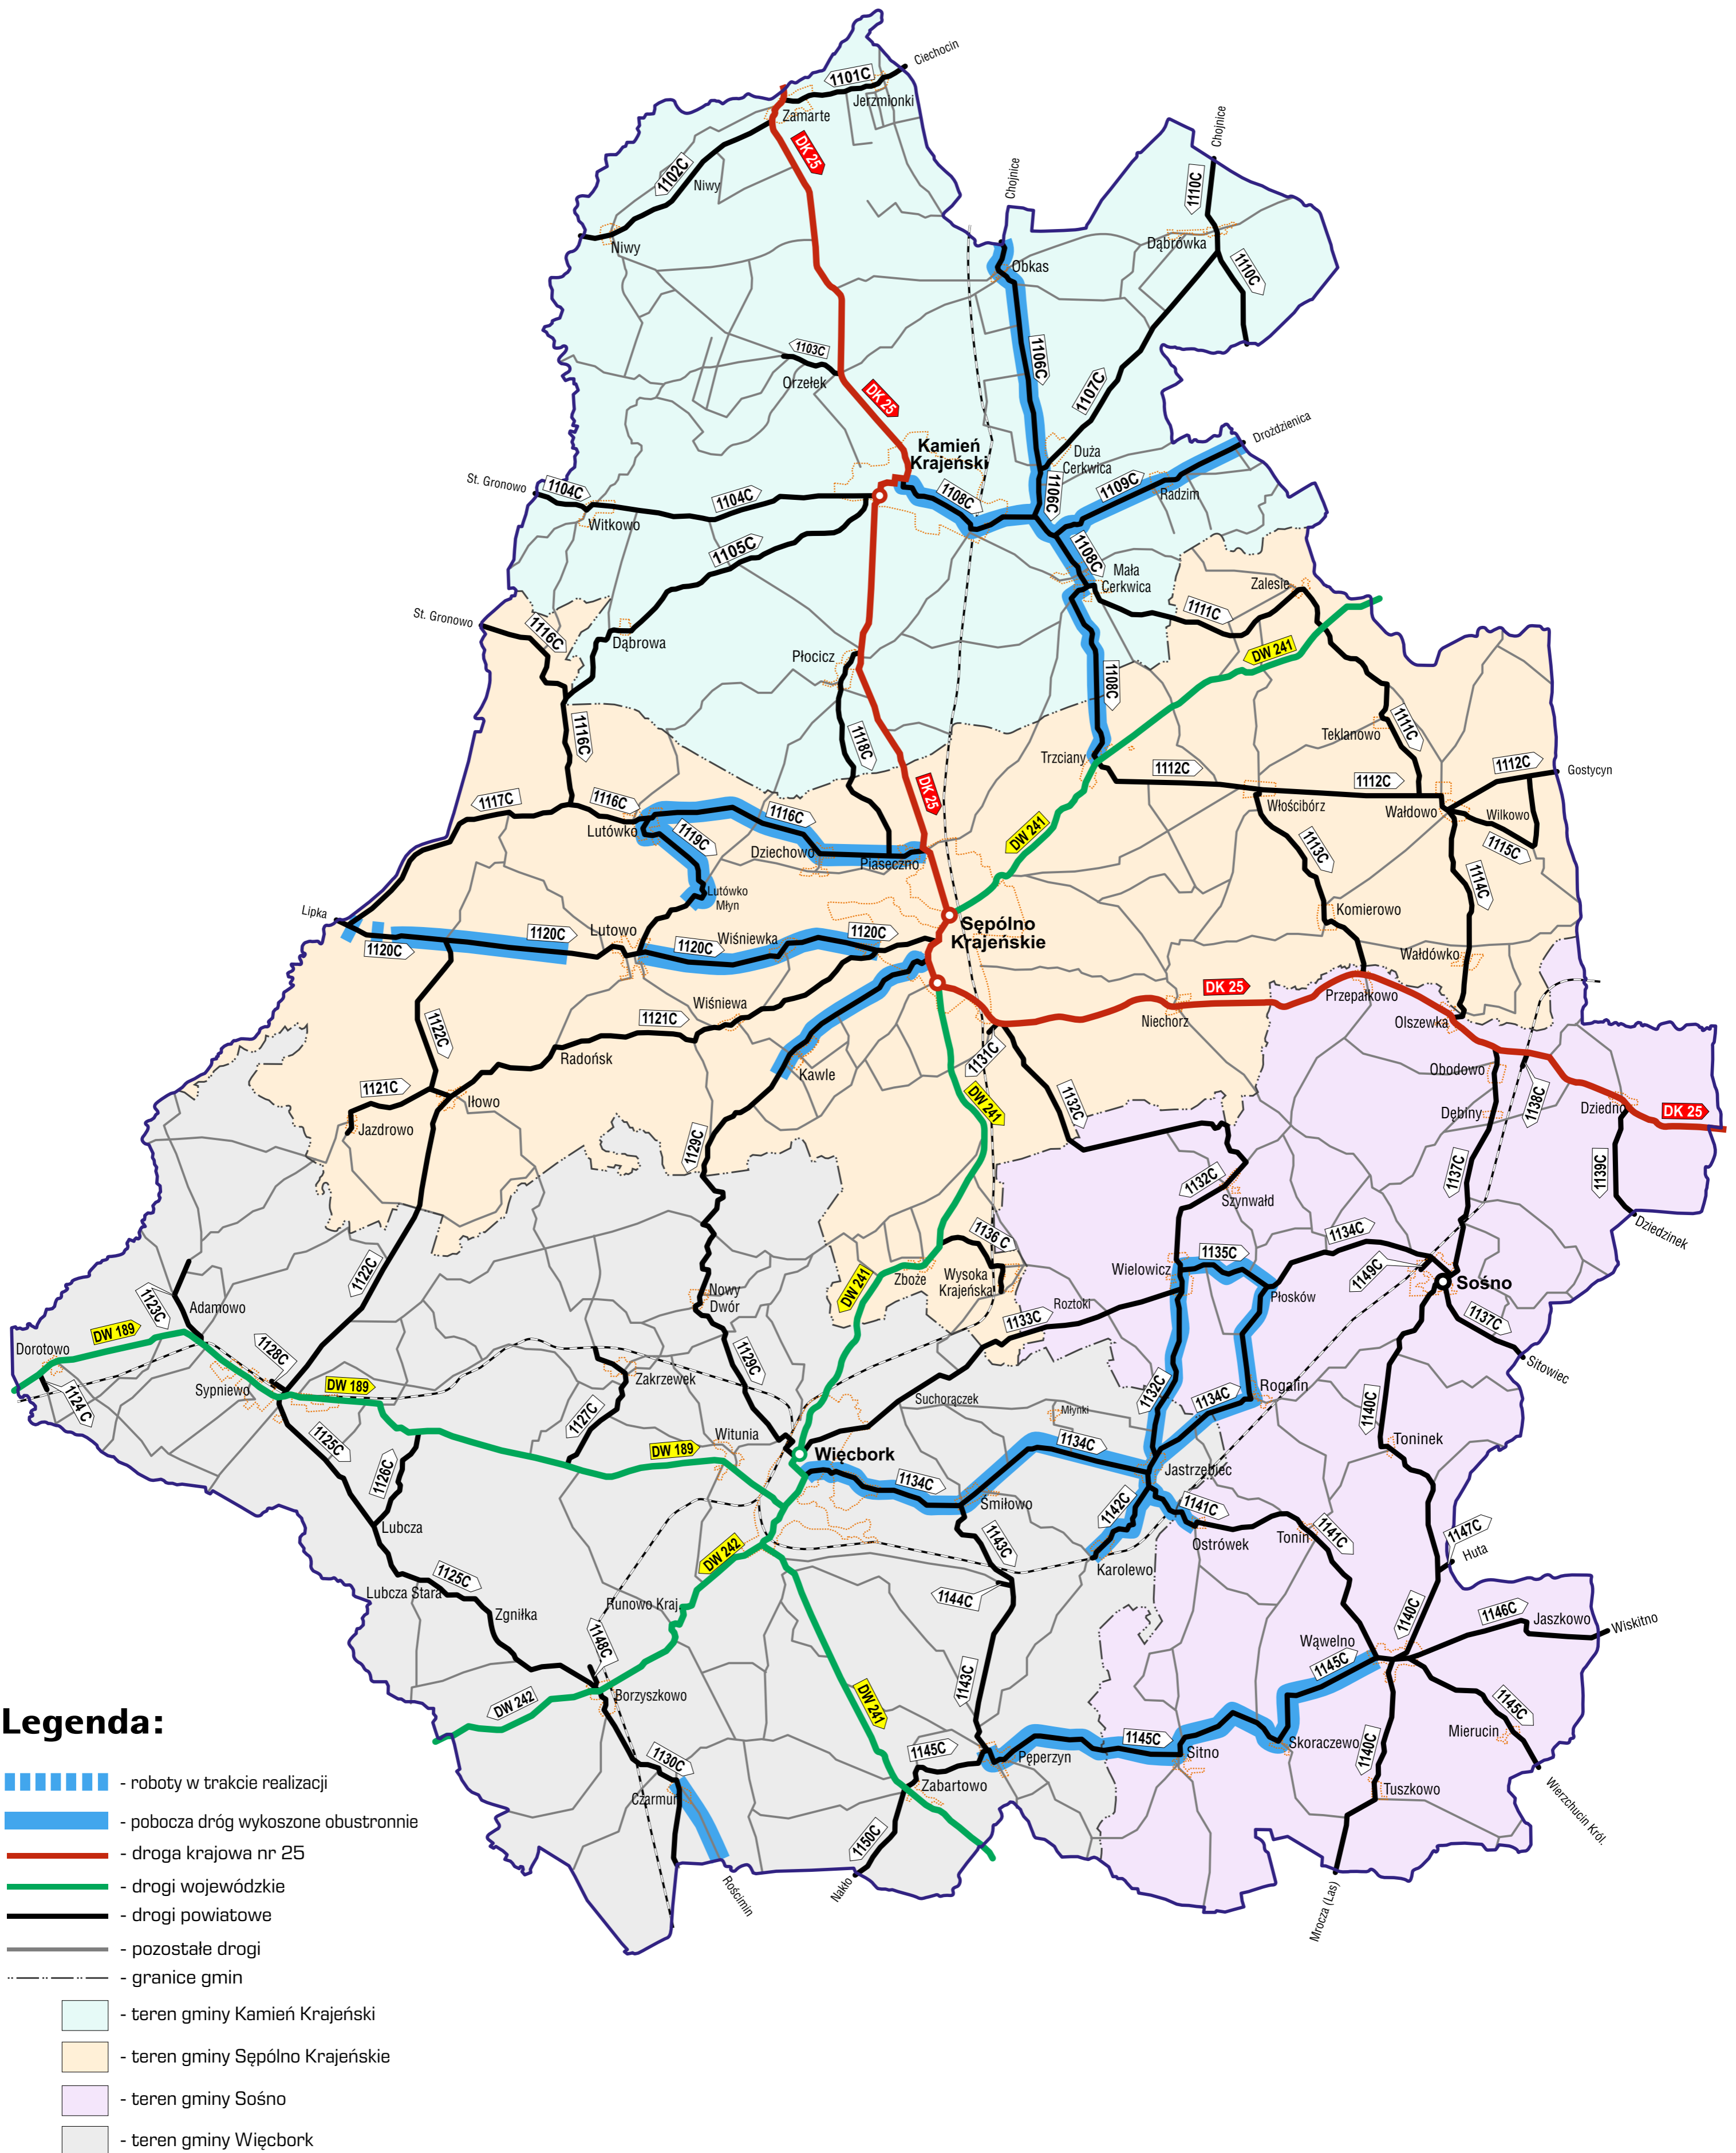

TEMATYCZNA MAPA POGLĄDOWA

ZAAWANSOWANIE ROBÓT ZWIĄZANYCH Z KOSZENIEM TRAW I CHWASTÓW
PORASTAJĄCYCH POBOCZA DRÓG PUBLICZNYCH KATEGORII POWIATOWEJ
NALEŻĄCYCH DO POWIATU SĘPOLEŃSKIEGO

ZAKRES ROZSZERZONY

STAN NA DZIEŃ: 26.09.2024 r.

Legenda:

- roboty w trakcie realizacji
- pobocza dróg wykoszone obustronnie
- droga krajowa nr 25
- drogi wojewódzkie
- drogi powiatowe
- pozostałe drogi
- granice gmin
- teren gminy Kamień Krajeński
- teren gminy Sępólno Krajeńskie
- teren gminy Sośno
- teren gminy Więcbork

TEMATYCZNA MAPA POGLĄDOWA

ZAAWANSOWANIE ROBÓT ZWIĄZANYCH Z KOSZENIEM TRAW I CHWASTÓW
PORASTAJĄCYCH POBOCZA DRÓG PUBLICZNYCH KATEGORII POWIATOWEJ
NALEŻĄCYCH DO POWIATU SĘPOLNEŃSKIEGO

ZAKRES ROZSZERZONY

STAN NA DZIEŃ: 13.09.2024 r.

TEMATYCZNA MAPA POGLĄDOWA

ZAAWANSOWANIE ROBÓT ZWIĄZANYCH Z KOSZENIEM TRAW I CHWASTÓW
PORASTAJĄCYCH POBOCZA DRÓG PUBLICZNYCH KATEGORII POWIATOWEJ
NALEŻĄCYCH DO POWIATU SĘPOLŃSKIEGO

ZAKRES ROZSZERZONY

STAN NA DZIEŃ: 12.09.2024 r.