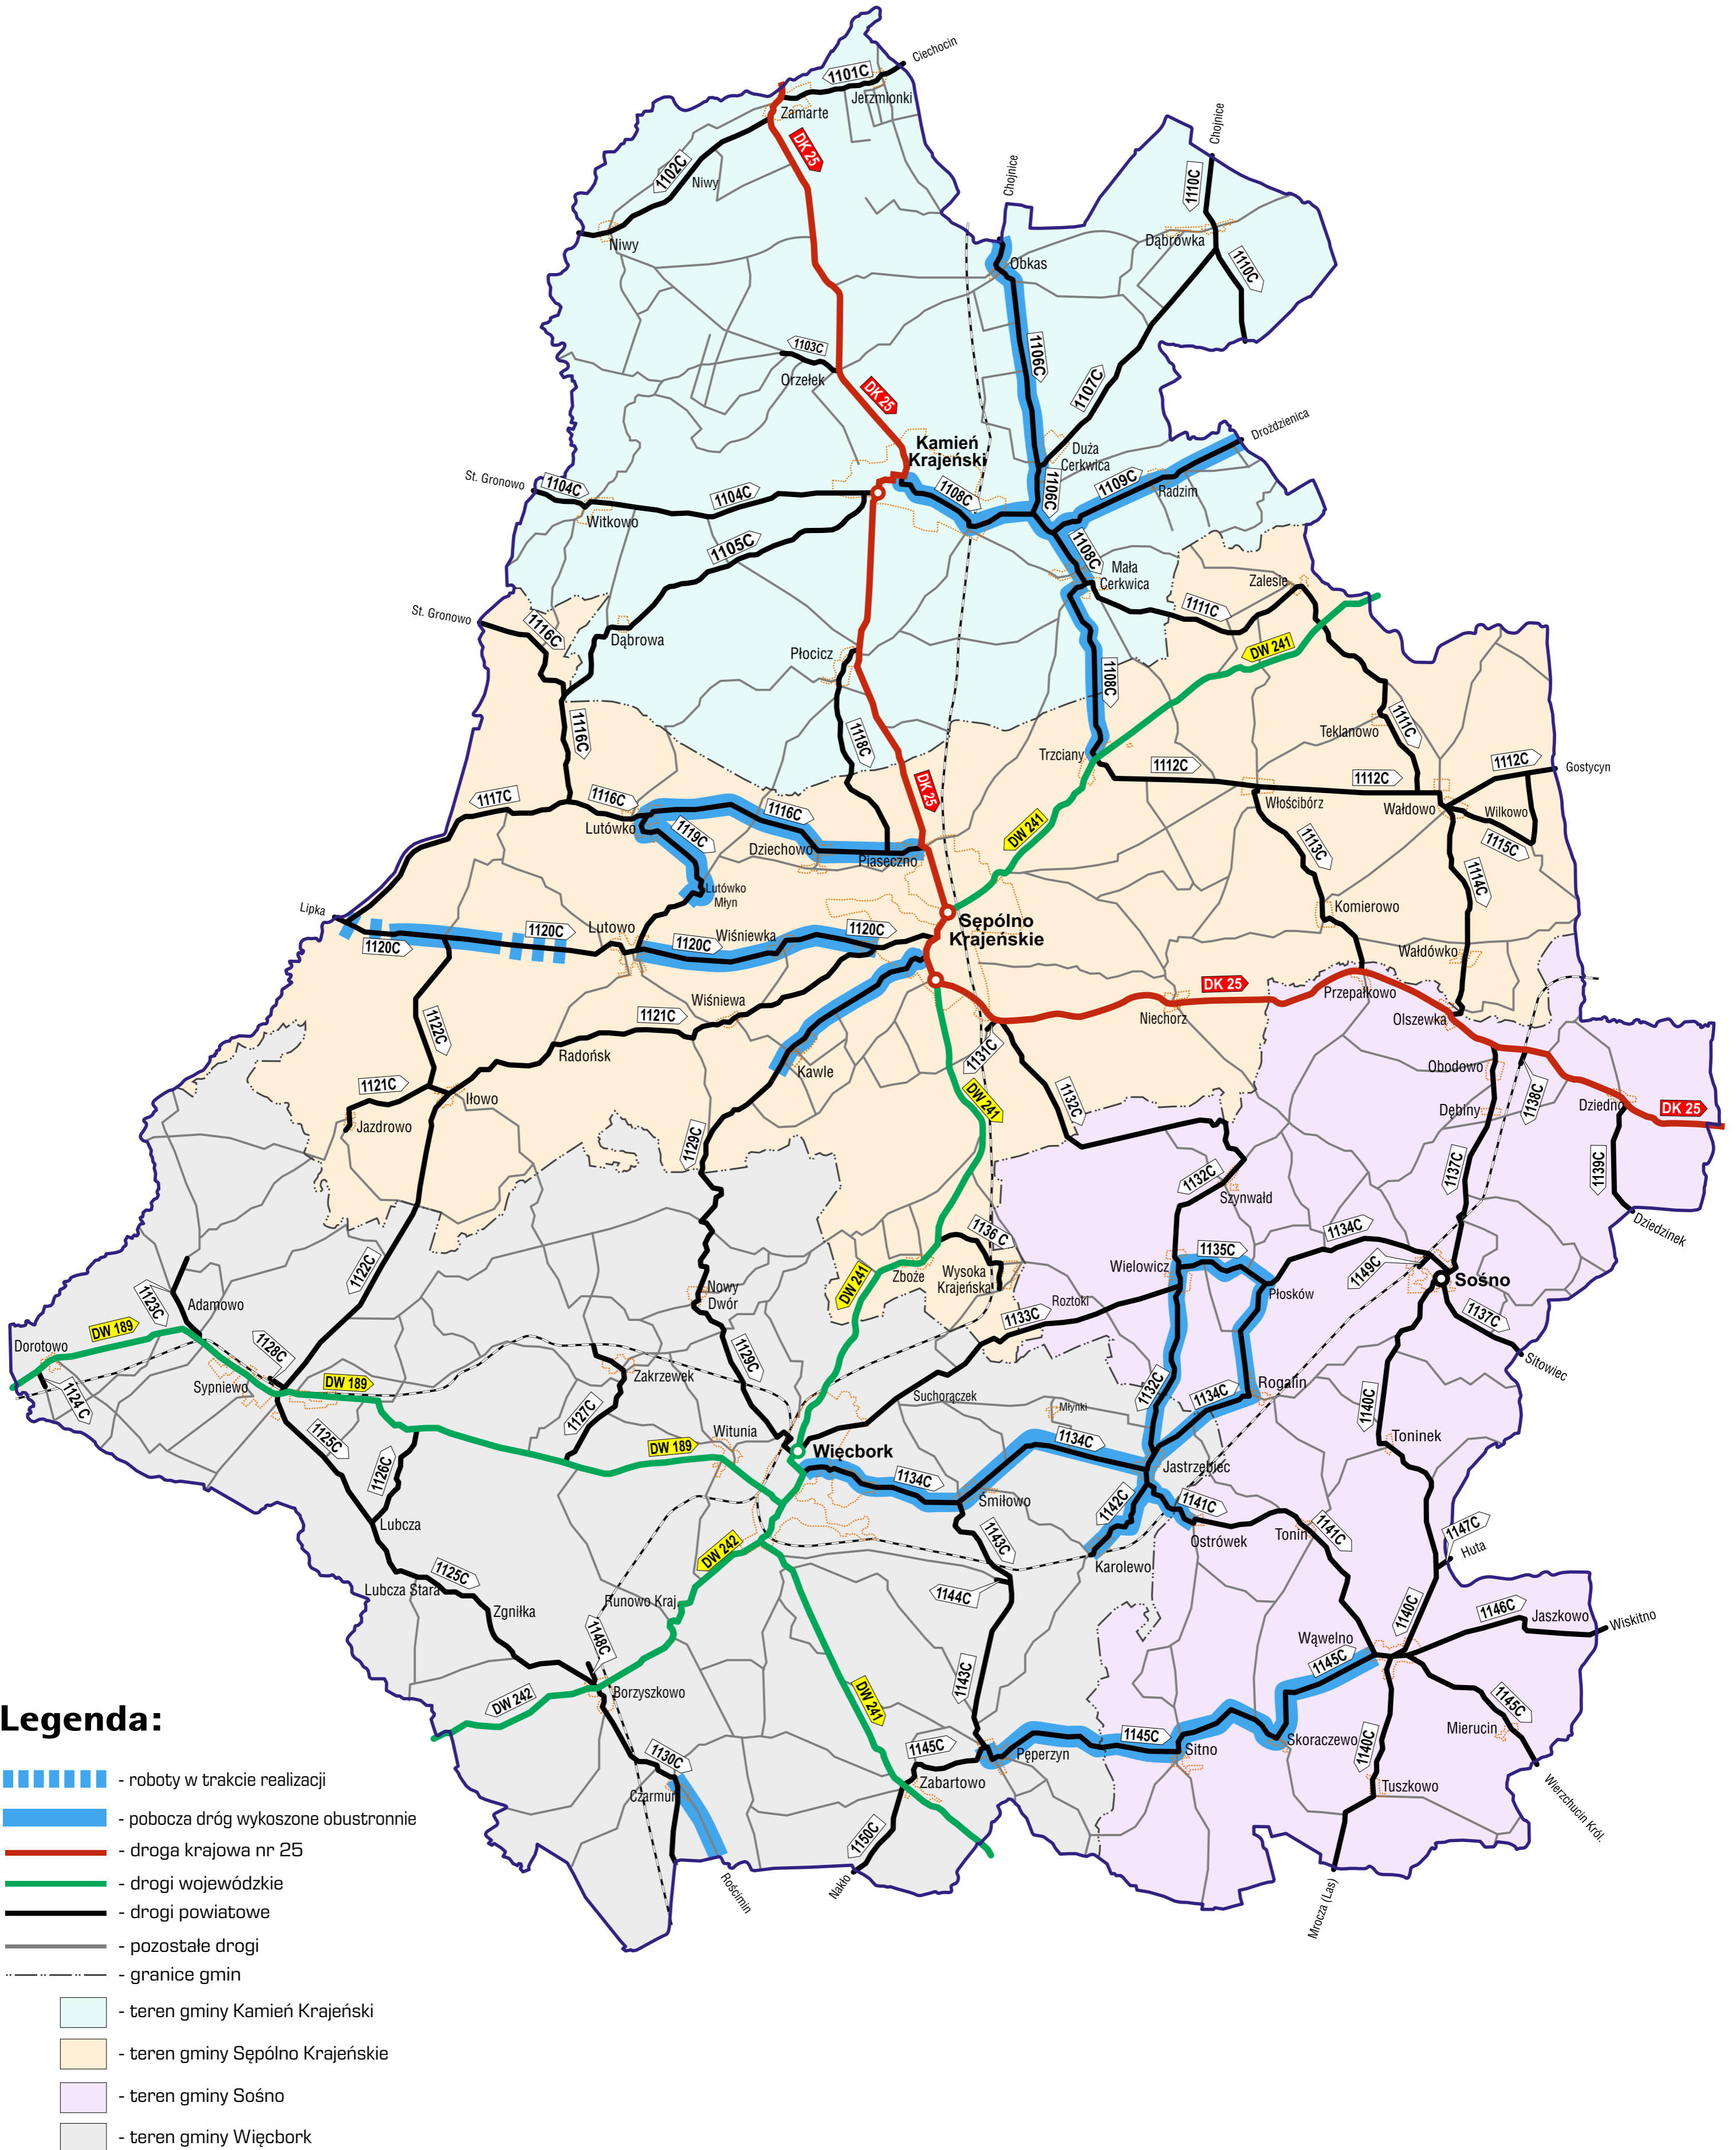

Legenda:

- roboty w trakcie realizacji
- pobocza dróg wykoszone obustronnie
- droga krajowa nr 25
- drogi wojewódzkie
- drogi powiatowe
- pozostałe drogi
- granice gmin
- teren gminy Kamień Krajeński
- teren gminy Sępólno Krajeńskie
- teren gminy Sośno
- teren gminy Więcbork

TEMATYCZNA MAPA POGLĄDOWA

ZAAWANSOWANIE ROBÓT ZWIĄZANYCH Z KOSZENIEM TRAW I CHWASTÓW
PORASTAJĄCYCH POBOCZA DRÓG PUBLICZNYCH KATEGORII POWIATOWEJ
NALEŻĄCYCH DO POWIATU SĘPOLNEŃSKIEGO

ZAKRES ROZSZERZONY

STAN NA DZIEŃ: 13.09.2024 r.

TEMATYCZNA MAPA POGLĄDOWA

ZAAWANSOWANIE ROBÓT ZWIĄZANYCH Z KOSZENIEM TRAW I CHWASTÓW
PORASTAJĄCYCH POBOCZA DRÓG PUBLICZNYCH KATEGORII POWIATOWEJ
NALEŻĄCYCH DO POWIATU SĘPOLŃSKIEGO

ZAKRES ROZSZERZONY

STAN NA DZIEŃ: 12.09.2024 r.

TEMATYCZNA MAPA POGLĄDOWA

ZAAWANSOWANIE ROBÓT ZWIĄZANYCH Z KOSZENIEM TRAW I CHWASTÓW
PORASTAJĄCYCH POBOCZA DRÓG PUBLICZNYCH KATEGORII POWIATOWEJ
NALEŻĄCYCH DO POWIATU SĘPOLNEŃSKIEGO

ZAKRES ROZSZERZONY

STAN NA DZIEŃ: 11.09.2024 r.