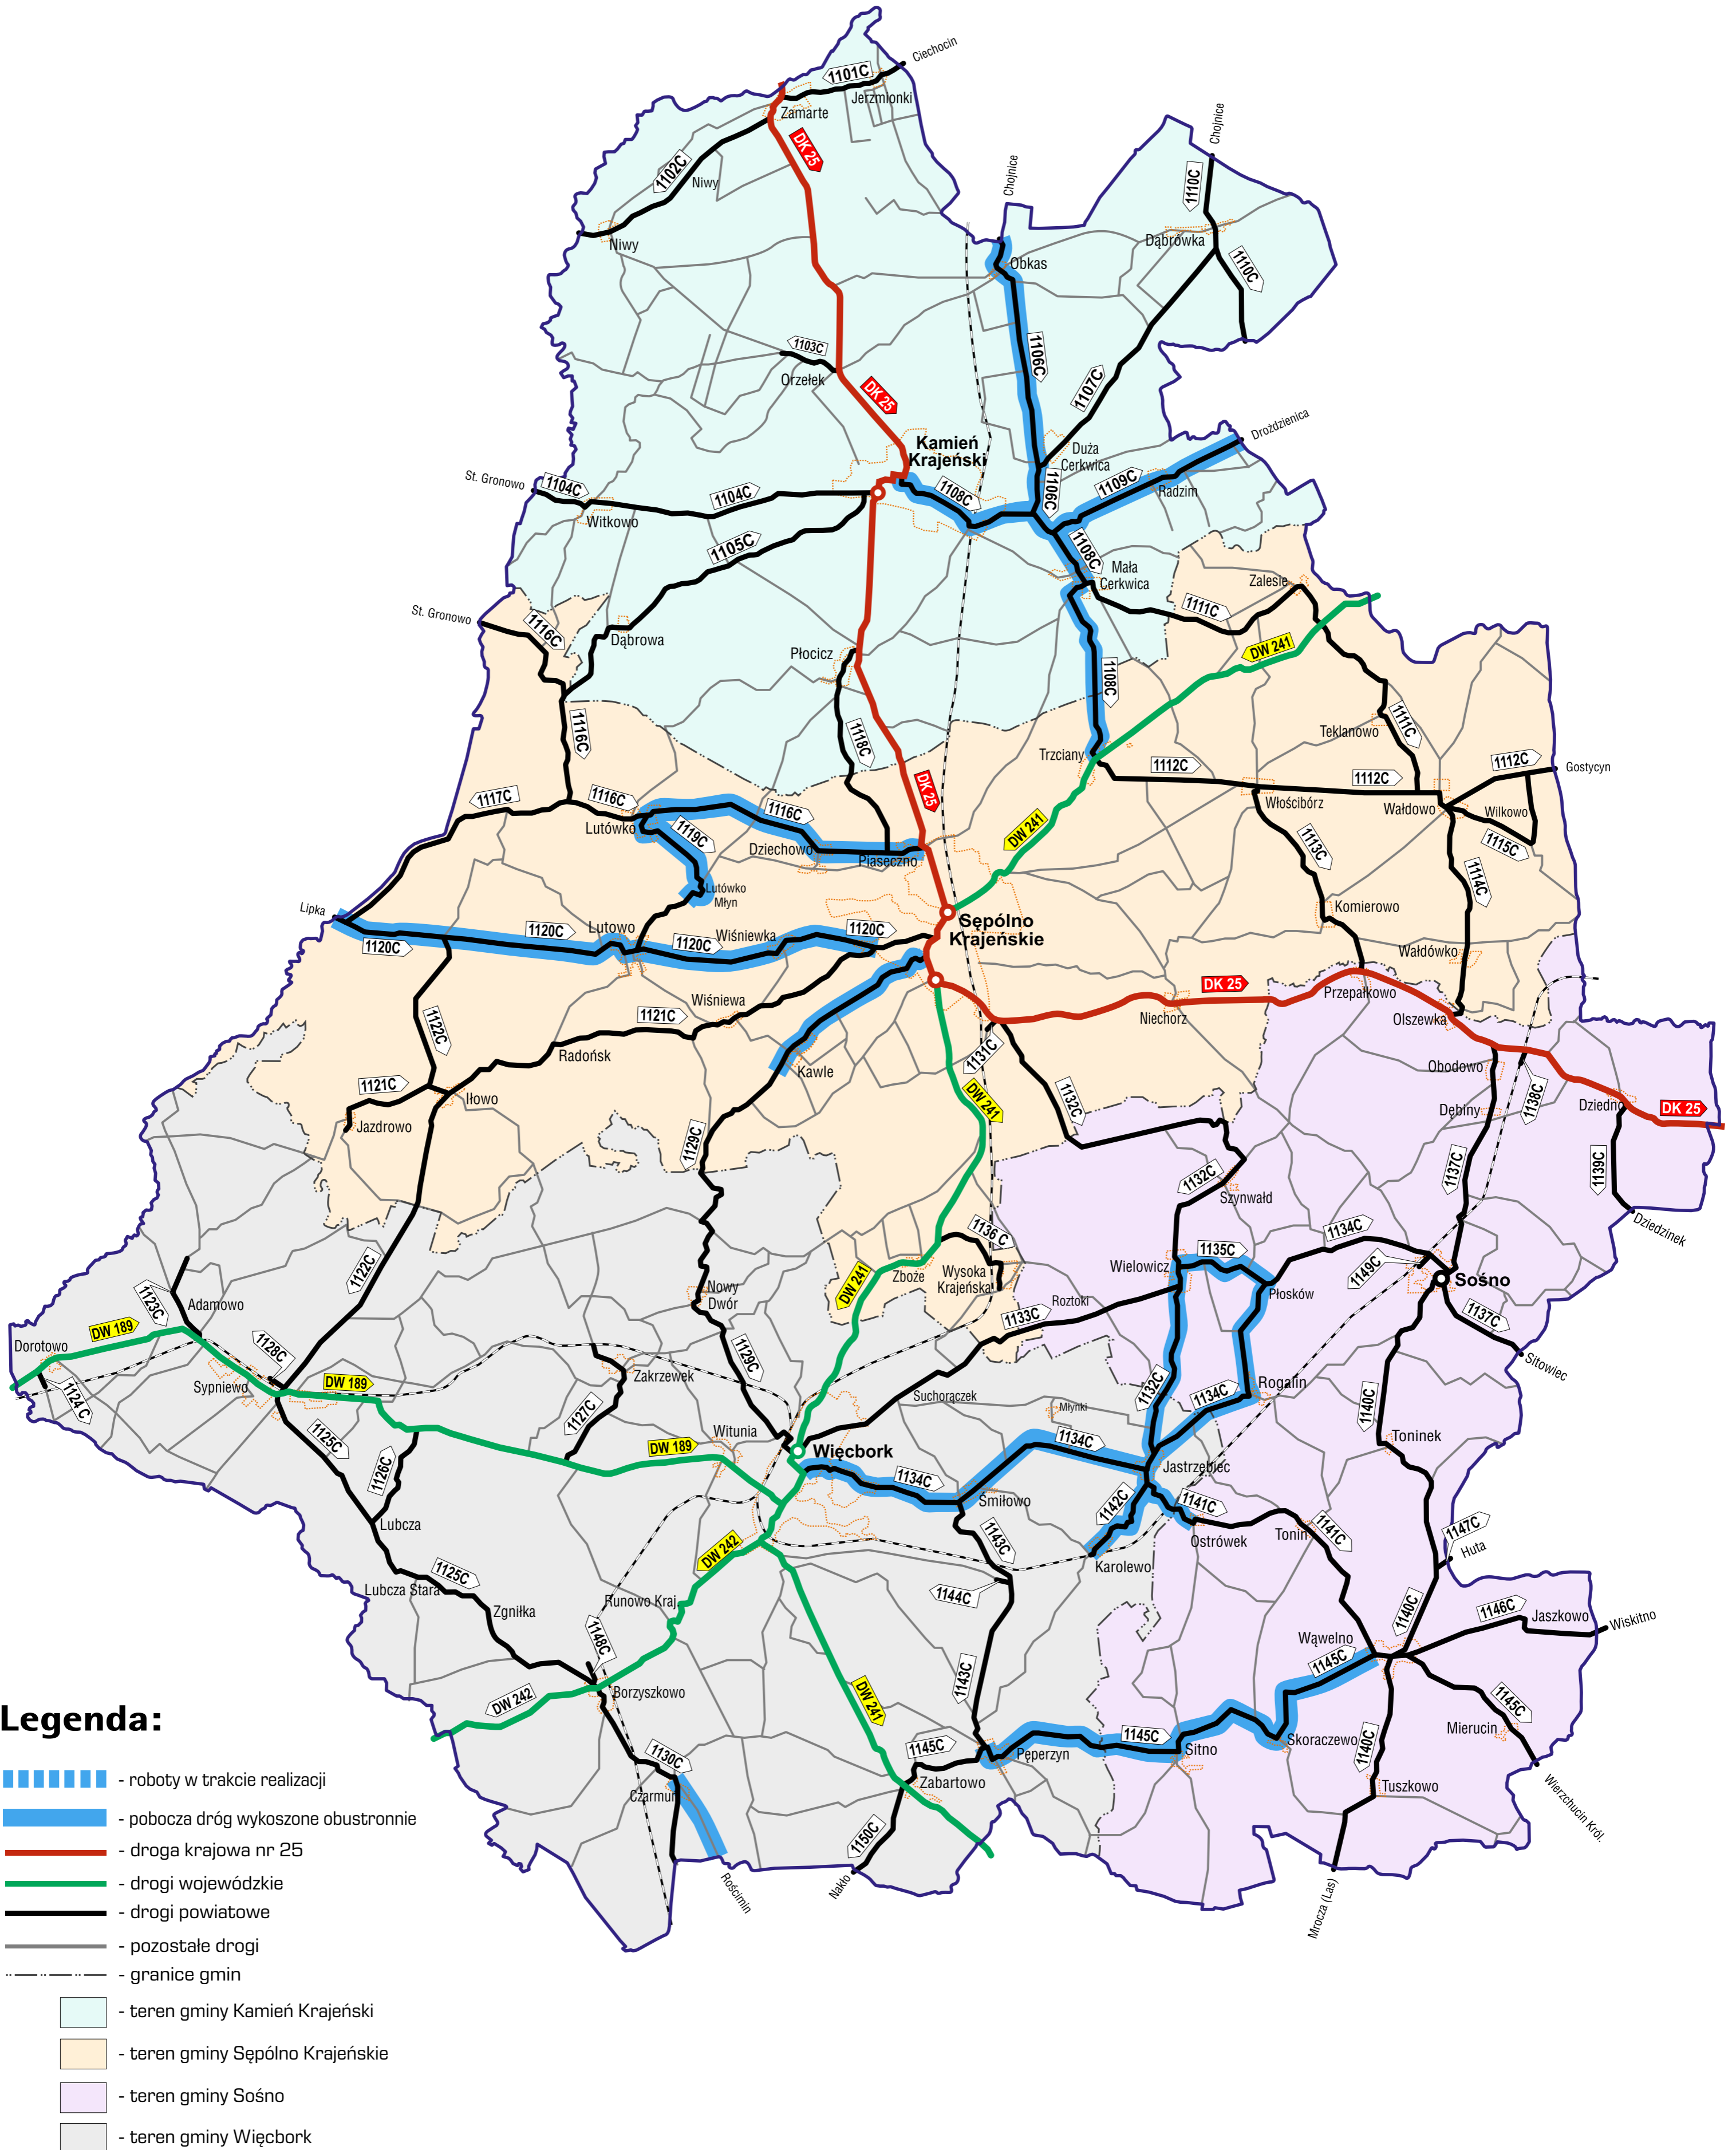

TEMATYCZNA MAPA POGLĄDOWA

ZAAWANSOWANIE ROBÓT ZWIĄZANYCH Z KOSZENIEM TRAW I CHWASTÓW
PORASTAJĄCYCH POBOCZA DRÓG PUBLICZNYCH KATEGORII POWIATOWEJ
NALEŻĄCYCH DO POWIATU SĘPOLEŃSKIEGO

ZAKRES ROZSZERZONY

STAN NA DZIEŃ: 24.09.2024 r.

TEMATYCZNA MAPA POGLĄDOWA

ZAAWANSOWANIE ROBÓT ZWIĄZANYCH Z KOSZENIEM TRAW I CHWASTÓW
PORASTAJĄCYCH POBOCZA DRÓG PUBLICZNYCH KATEGORII POWIATOWEJ
NALEŻĄCYCH DO POWIATU SĘPOLEŃSKIEGO

ZAKRES ROZSZERZONY

STAN NA DZIEŃ: 23.09.2024 r.

TEMATYCZNA MAPA POGLĄDOWA

ZAAWANSOWANIE ROBÓT ZWIĄZANYCH Z KOSZENIEM TRAW I CHWASTÓW
PORASTAJĄCYCH POBOCZA DRÓG PUBLICZNYCH KATEGORII POWIATOWEJ
NALEŻĄCYCH DO POWIATU SĘPOLŃSKIEGO

ZAKRES ROZSZERZONY

STAN NA DZIEŃ: 16.09.2024 r.

Legenda:

- roboty w trakcie realizacji
- pobocza dróg wykoszone obustronnie
- droga krajowa nr 25
- drogi wojewódzkie
- drogi powiatowe
- pozostałe drogi
- granice gmin
- teren gminy Kamień Krajeński
- teren gminy Sępólno Krajeńskie
- teren gminy Sośno
- teren gminy Więcbork