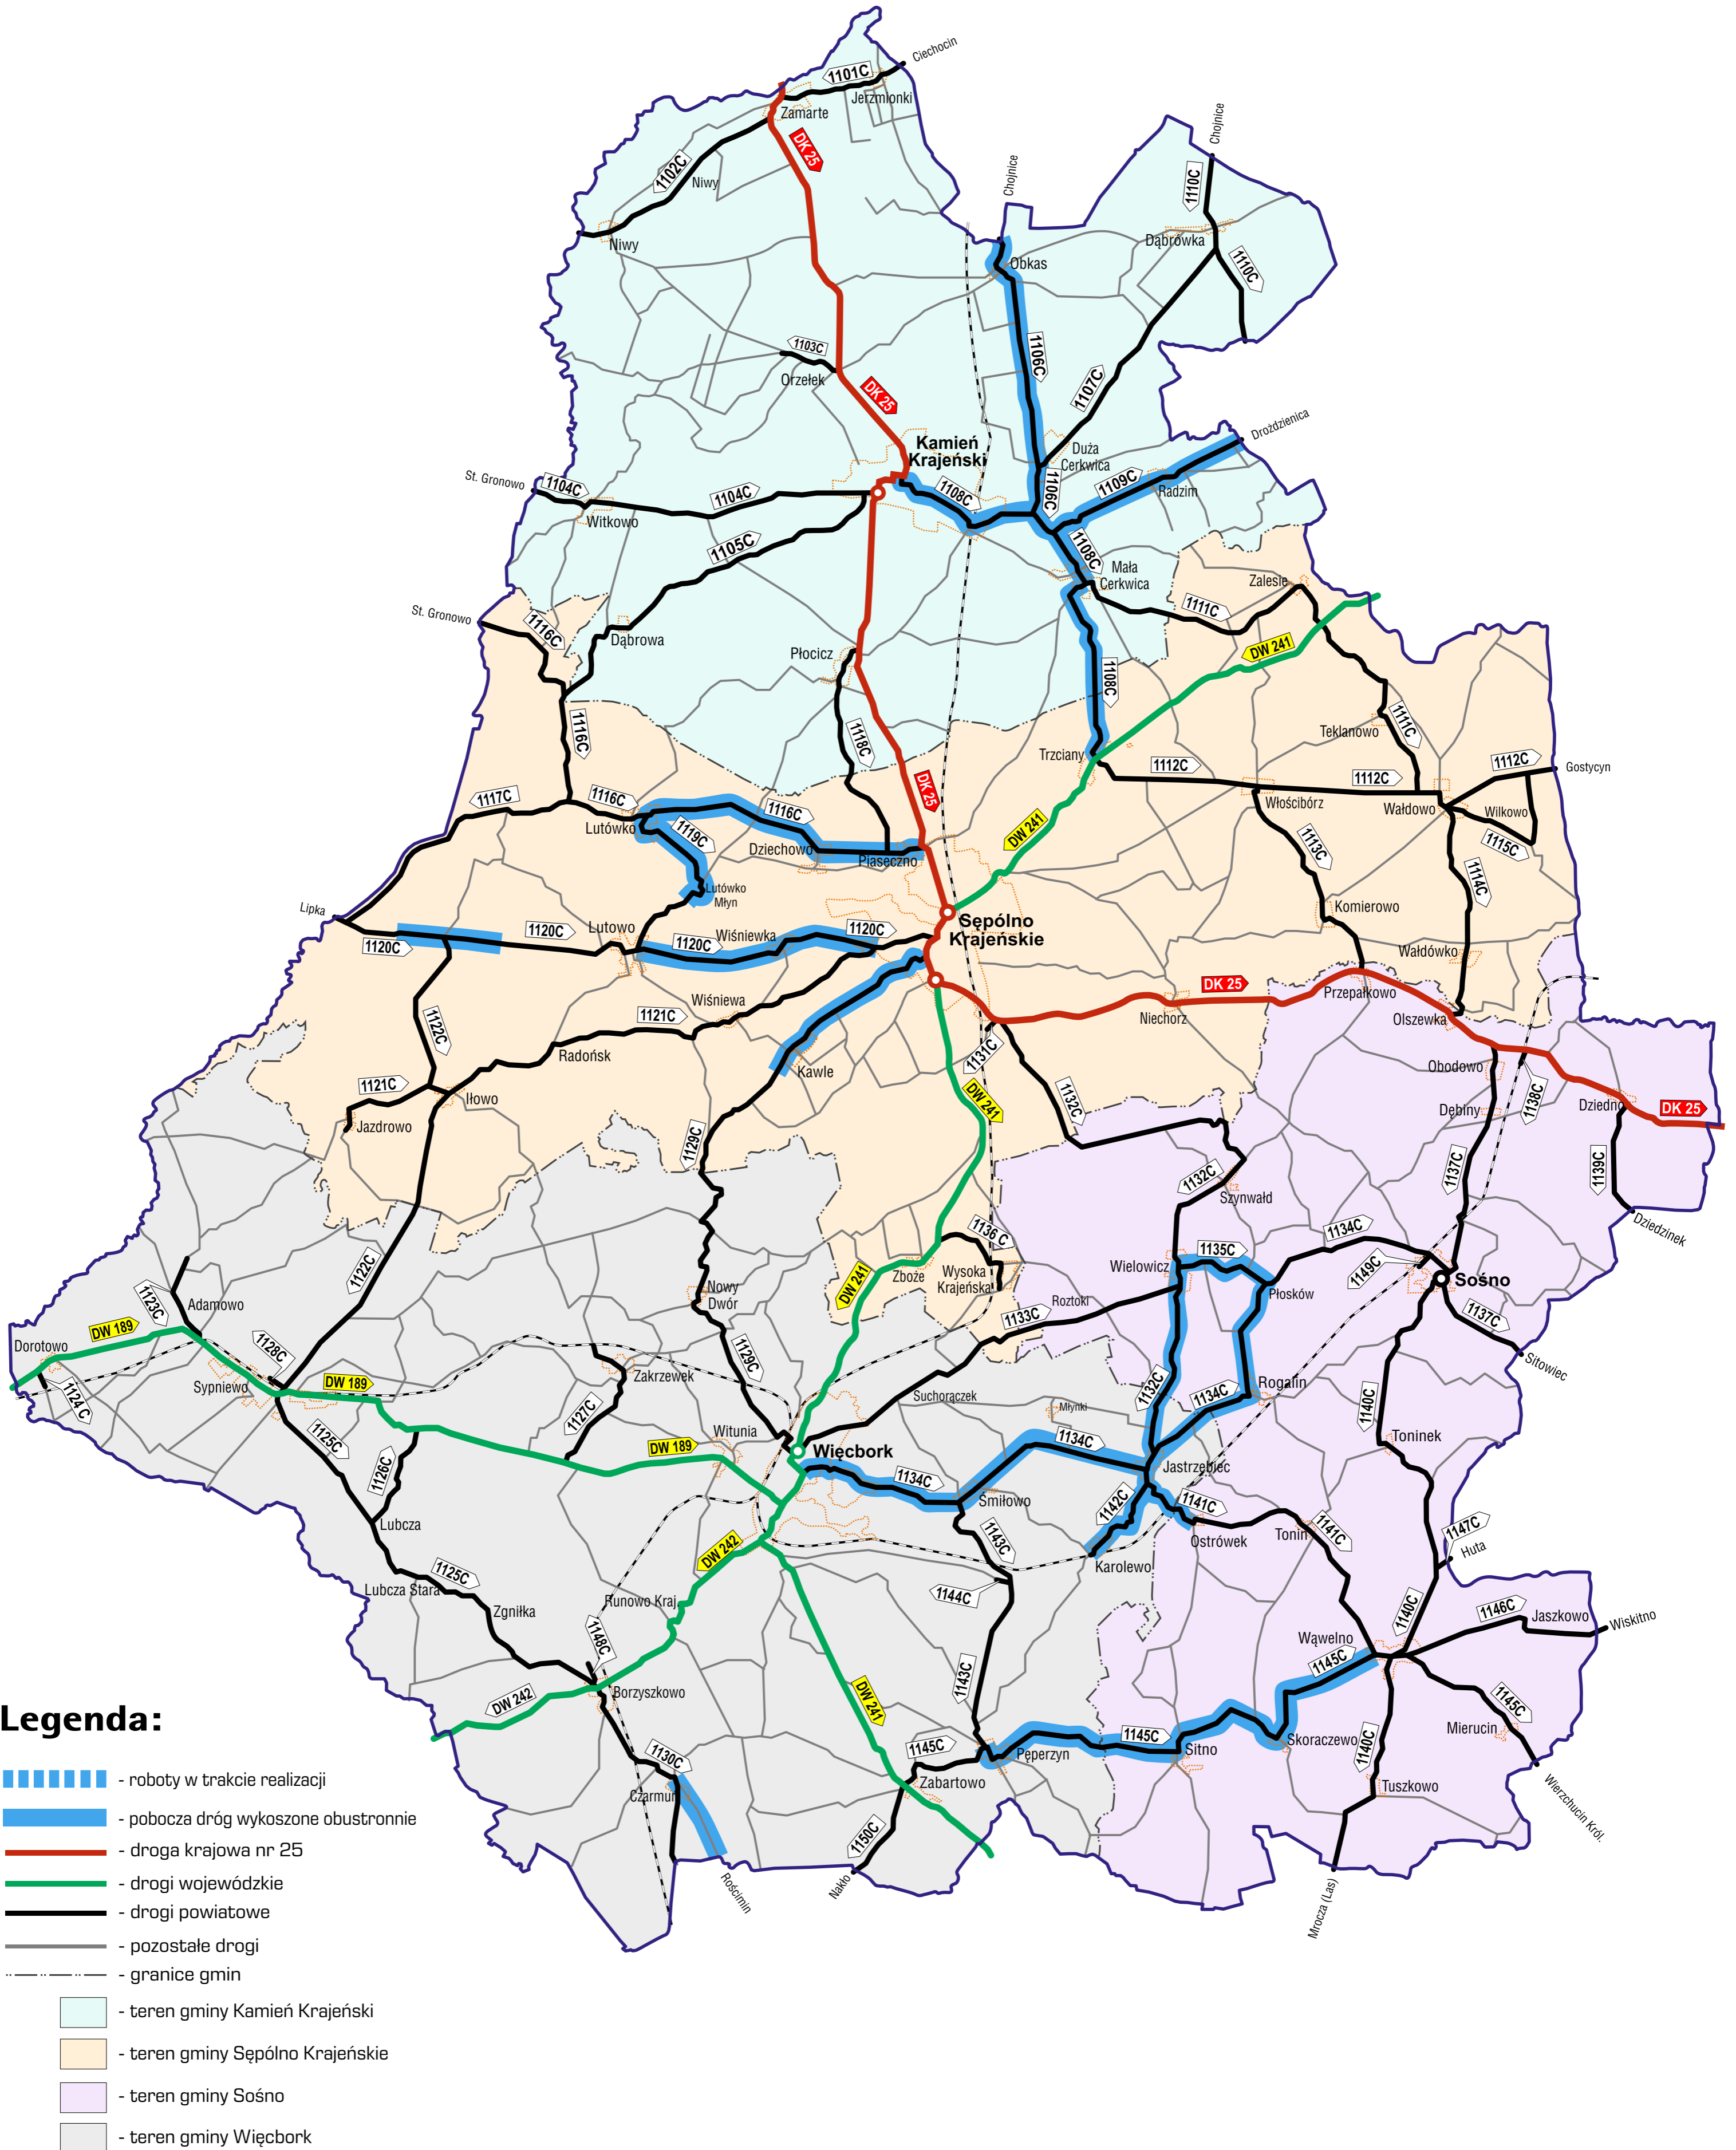

Legenda:

- roboty w trakcie realizacji
- pobocza dróg wykoszone obustronnie
- droga krajowa nr 25
- drogi wojewódzkie
- drogi powiatowe
- pozostałe drogi
- granice gmin
- teren gminy Kamień Krajeński
- teren gminy Sępólno Krajeńskie
- teren gminy Sośno
- teren gminy Więcbork

TEMATYCZNA MAPA POGLĄDOWA

ZAAWANSOWANIE ROBÓT ZWIĄZANYCH Z KOSZENIEM TRAW I CHWASTÓW
PORASTAJĄCYCH POBOCZA DRÓG PUBLICZNYCH KATEGORII POWIATOWEJ
NALEŻĄCYCH DO POWIATU SĘPOLŃSKIEGO

ZAKRES ROZSZERZONY

STAN NA DZIEŃ: 12.09.2024 r.

TEMATYCZNA MAPA POGLĄDOWA

ZAAWANSOWANIE ROBÓT ZWIĄZANYCH Z KOSZENIEM TRAW I CHWASTÓW
PORASTAJĄCYCH POBOCZA DRÓG PUBLICZNYCH KATEGORII POWIATOWEJ
NALEŻĄCYCH DO POWIATU SĘPOLNEŃSKIEGO

ZAKRES ROZSZERZONY

STAN NA DZIEŃ: 11.09.2024 r.

TEMATYCZNA MAPA POGLĄDOWA

ZAAWANSOWANIE ROBÓT ZWIĄZANYCH Z KOSZENIEM TRAW I CHWASTÓW
PORASTAJĄCYCH POBOCZA DRÓG PUBLICZNYCH KATEGORII POWIATOWEJ
NALEŻĄCYCH DO POWIATU SĘPOLNEŃSKIEGO

ZAKRES ROZSZERZONY

STAN NA DZIEŃ: 05.09.2024 r.