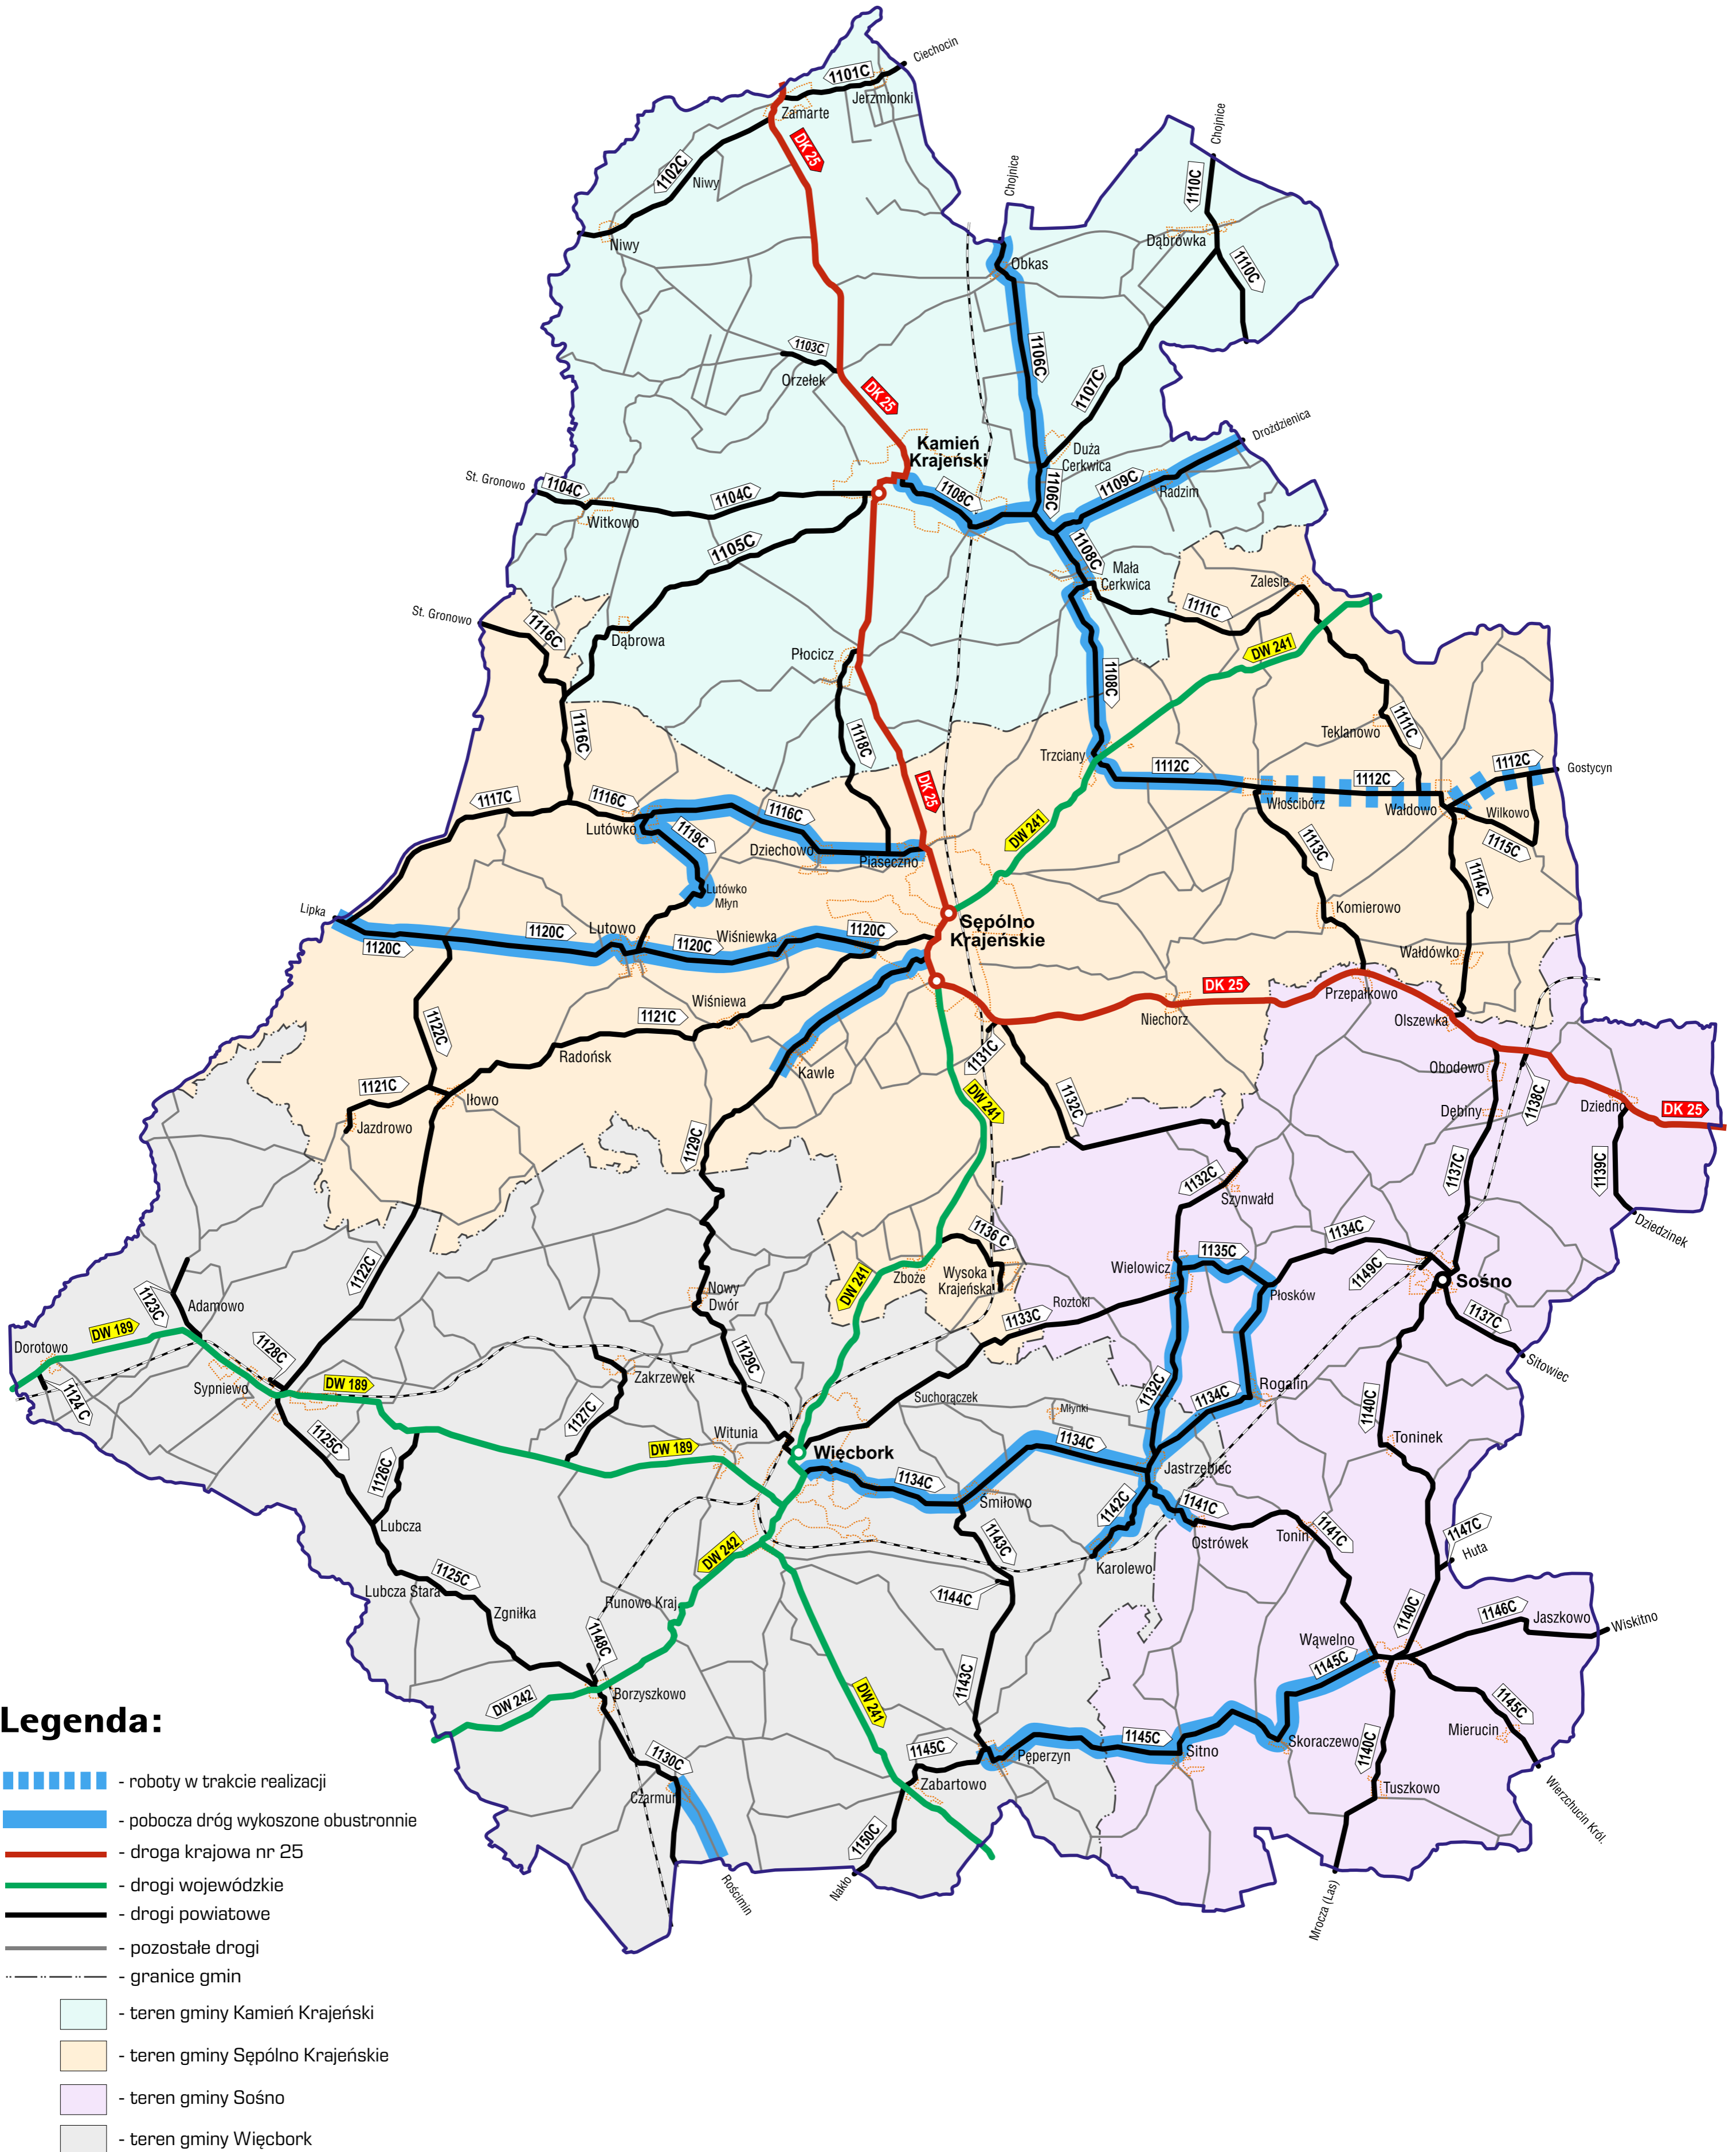

TEMATYCZNA MAPA POGLĄDOWA

ZAAWANSOWANIE ROBÓT ZWIĄZANYCH Z KOSZENIEM TRAW I CHWASTÓW
PORASTAJĄCYCH POBOCZA DRÓG PUBLICZNYCH KATEGORII POWIATOWEJ
NALEŻĄCYCH DO POWIATU SĘPOLEŃSKIEGO

ZAKRES ROZSZERZONY

STAN NA DZIEŃ: 26.09.2024 r.

TEMATYCZNA MAPA POGLĄDOWA

ZAAWANSOWANIE ROBÓT ZWIĄZANYCH Z KOSZENIEM TRAW I CHWASTÓW
PORASTAJĄCYCH POBOCZA DRÓG PUBLICZNYCH KATEGORII POWIATOWEJ
NALEŻĄCYCH DO POWIATU SĘPOLEŃSKIEGO

ZAKRES ROZSZERZONY

STAN NA DZIEŃ: 25.09.2024 r.

TEMATYCZNA MAPA POGLĄDOWA

ZAAWANSOWANIE ROBÓT ZWIĄZANYCH Z KOSZENIEM TRAW I CHWASTÓW
PORASTAJĄCYCH POBOCZA DRÓG PUBLICZNYCH KATEGORII POWIATOWEJ
NALEŻĄCYCH DO POWIATU SĘPOLEŃSKIEGO

ZAKRES ROZSZERZONY

STAN NA DZIEŃ: 24.09.2024 r.

Legenda:

- roboty w trakcie realizacji
- pobocza dróg wykoszone obustronnie
- droga krajowa nr 25
- drogi wojewódzkie
- drogi powiatowe
- pozostałe drogi
- granice gmin
- teren gminy Kamień Krajeński
- teren gminy Sępólno Krajeńskie
- teren gminy Sośno
- teren gminy Więcbork