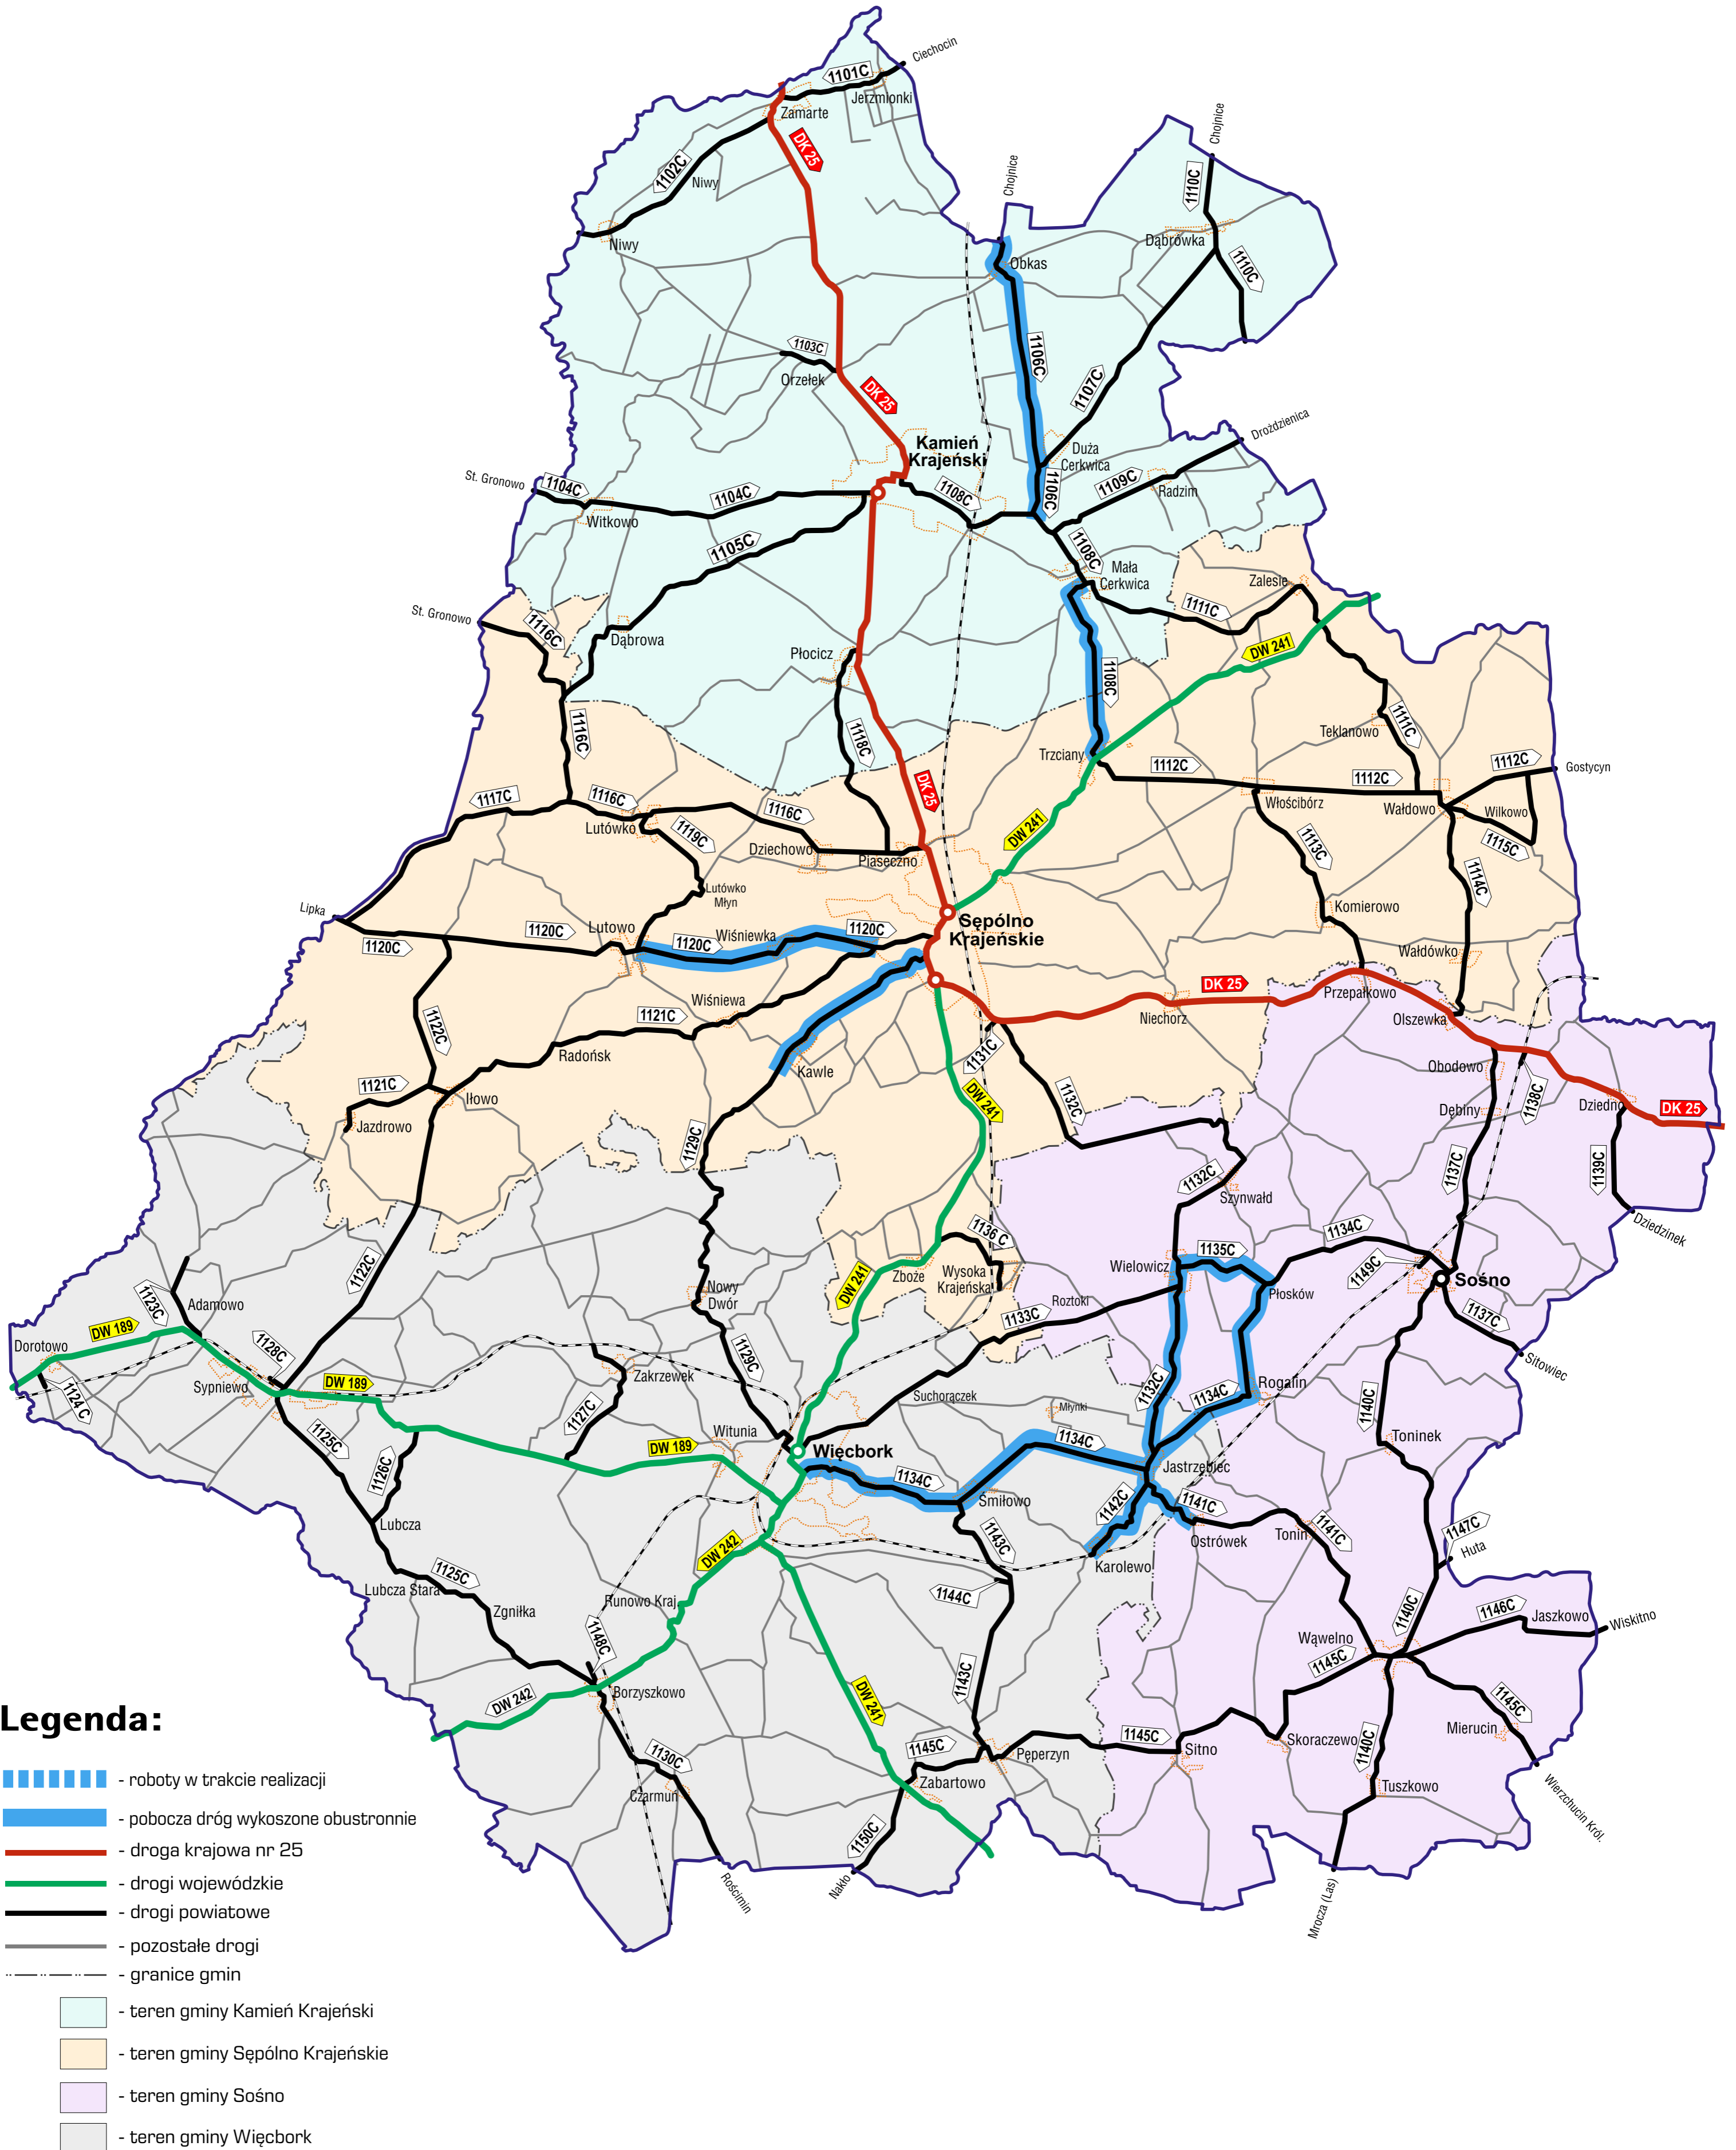

TEMATYCZNA MAPA POGLĄDOWA

ZAAWANSOWANIE ROBÓT ZWIĄZANYCH Z KOSZENIEM TRAW I CHWASTÓW
PORASTAJĄCYCH POBOCZA DRÓG PUBLICZNYCH KATEGORII POWIATOWEJ
NALEŻĄCYCH DO POWIATU SĘPOLNEŃSKIEGO

ZAKRES ROZSZERZONY

STAN NA DZIEŃ: 27.08.2024 r.