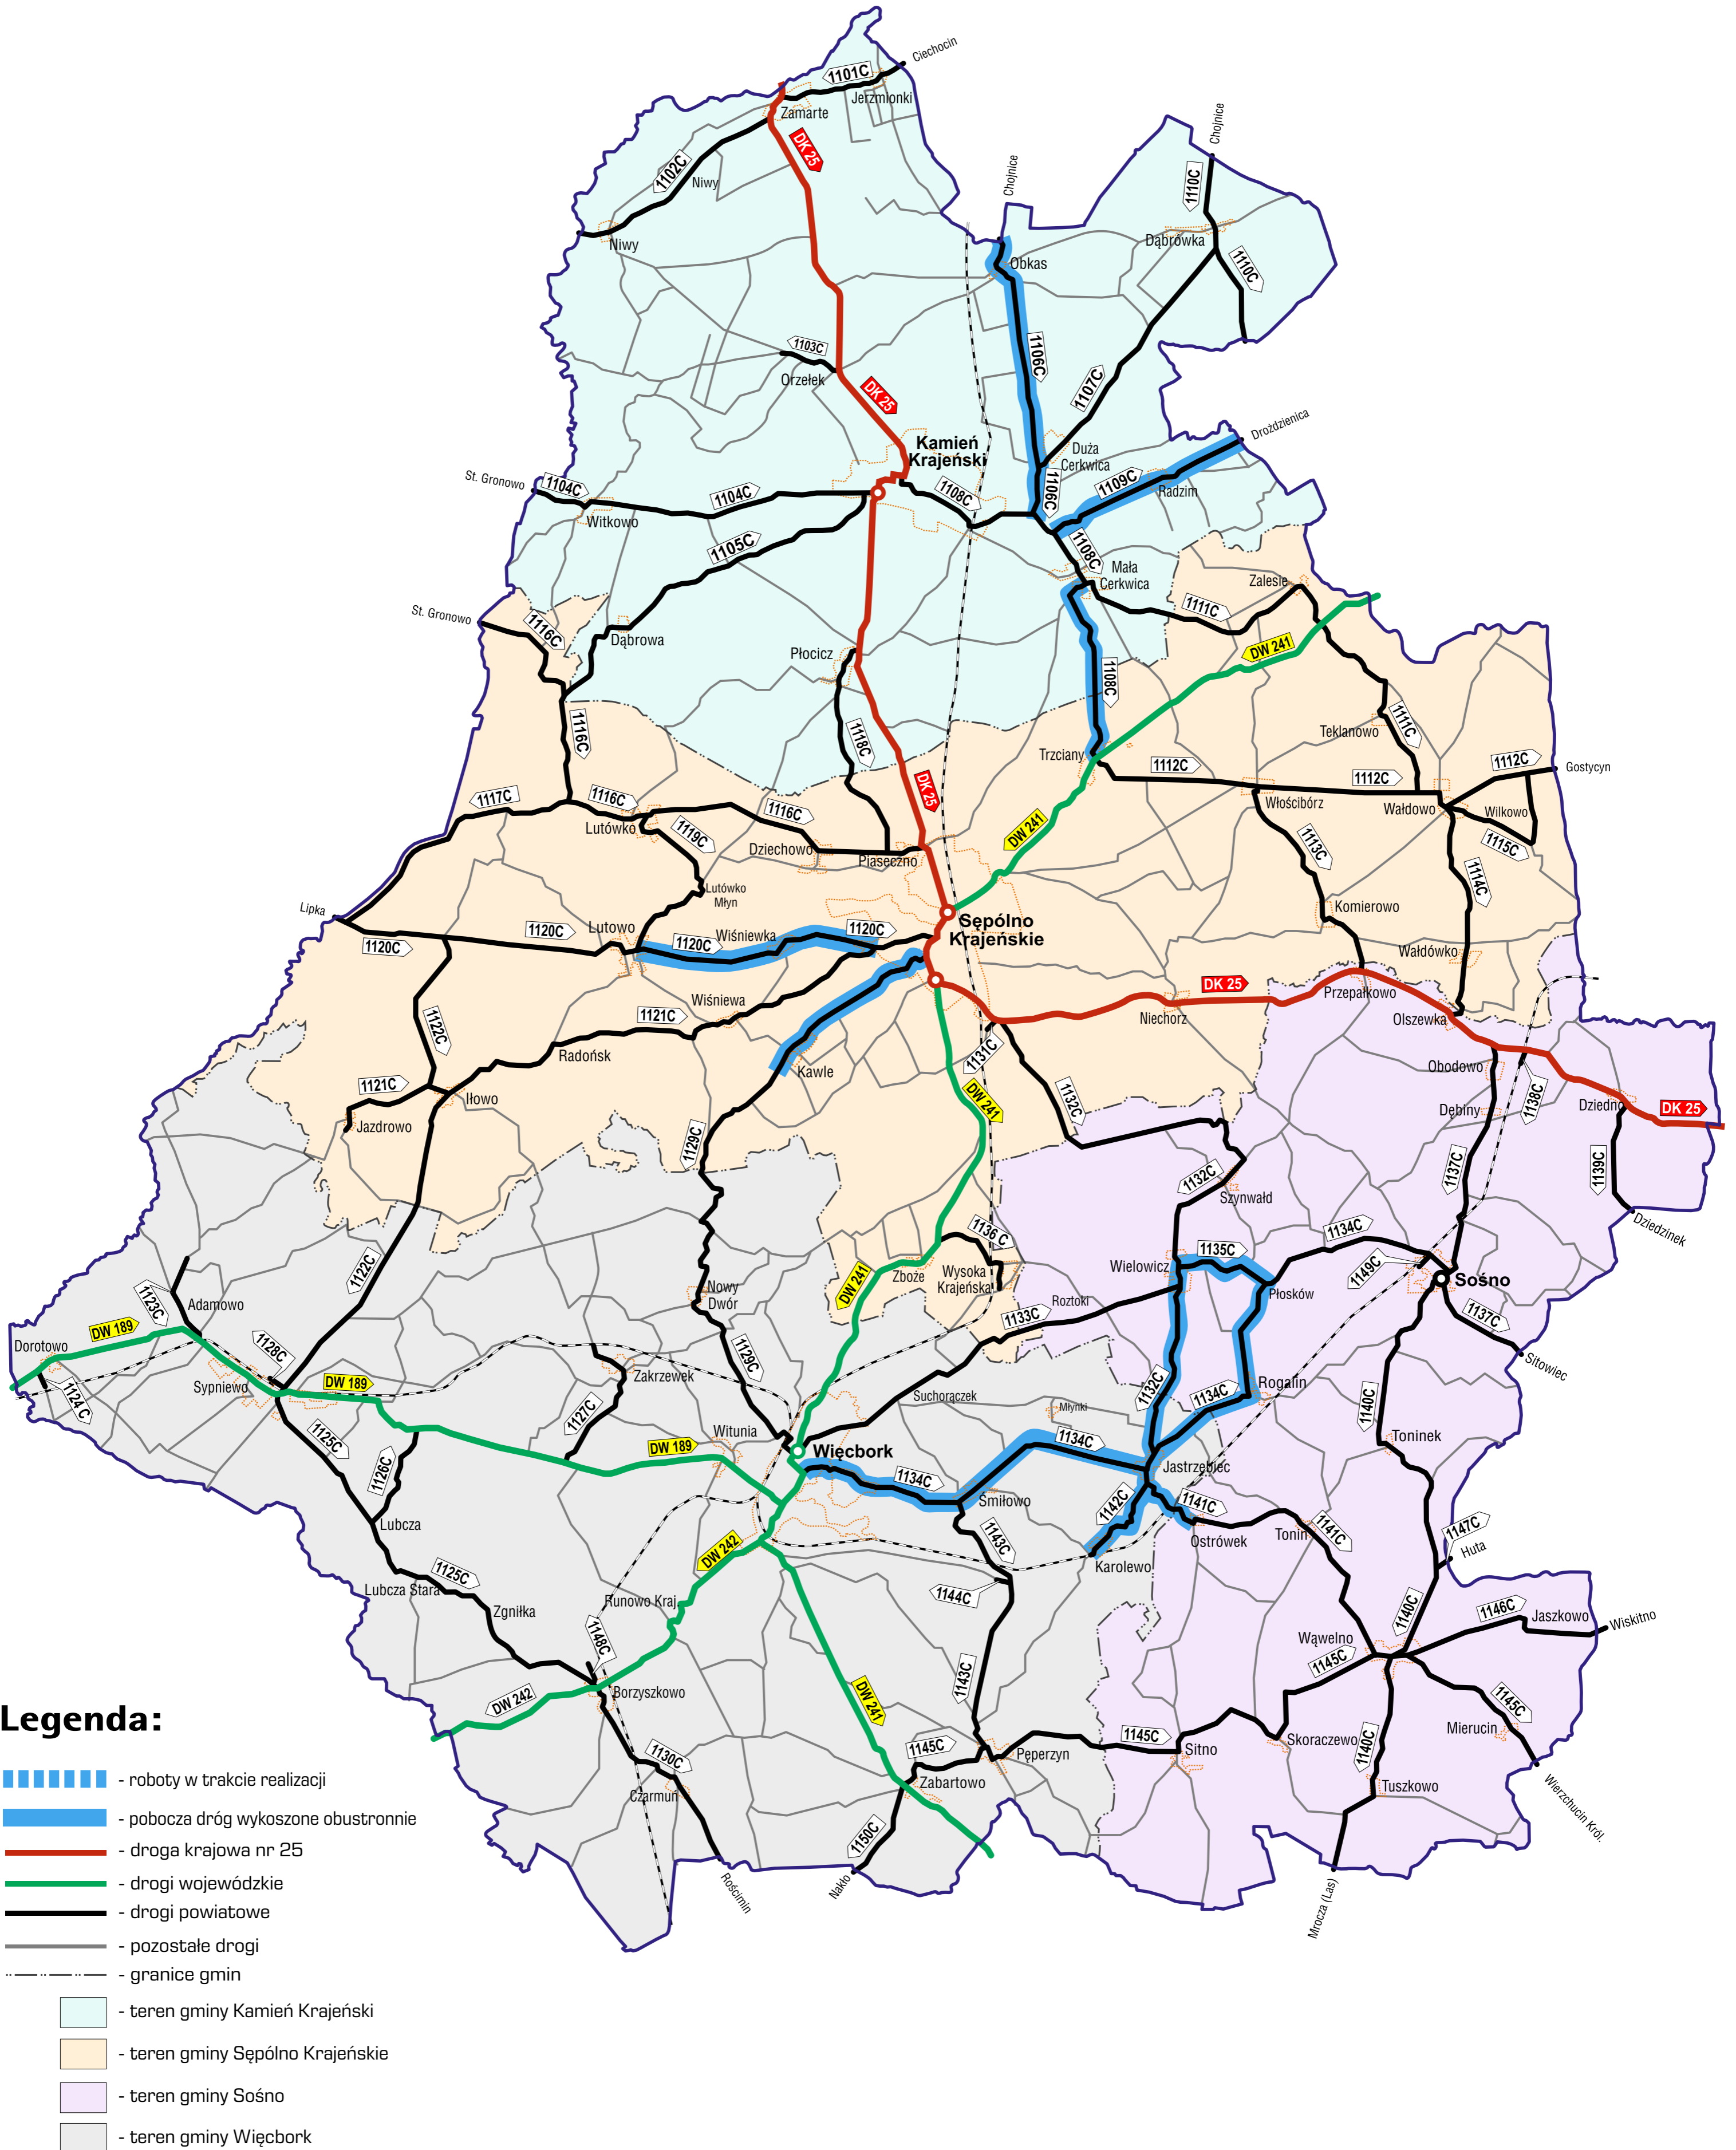

TEMATYCZNA MAPA POGLĄDOWA

ZAAWANSOWANIE ROBÓT ZWIĄZANYCH Z KOSZENIEM TRAW I CHWASTÓW
PORASTAJĄCYCH POBOCZA DRÓG PUBLICZNYCH KATEGORII POWIATOWEJ
NALEŻĄCYCH DO POWIATU SĘPOLEŃSKIEGO

ZAKRES ROZSZERZONY

STAN NA DZIEŃ: 28.08.2024 r.