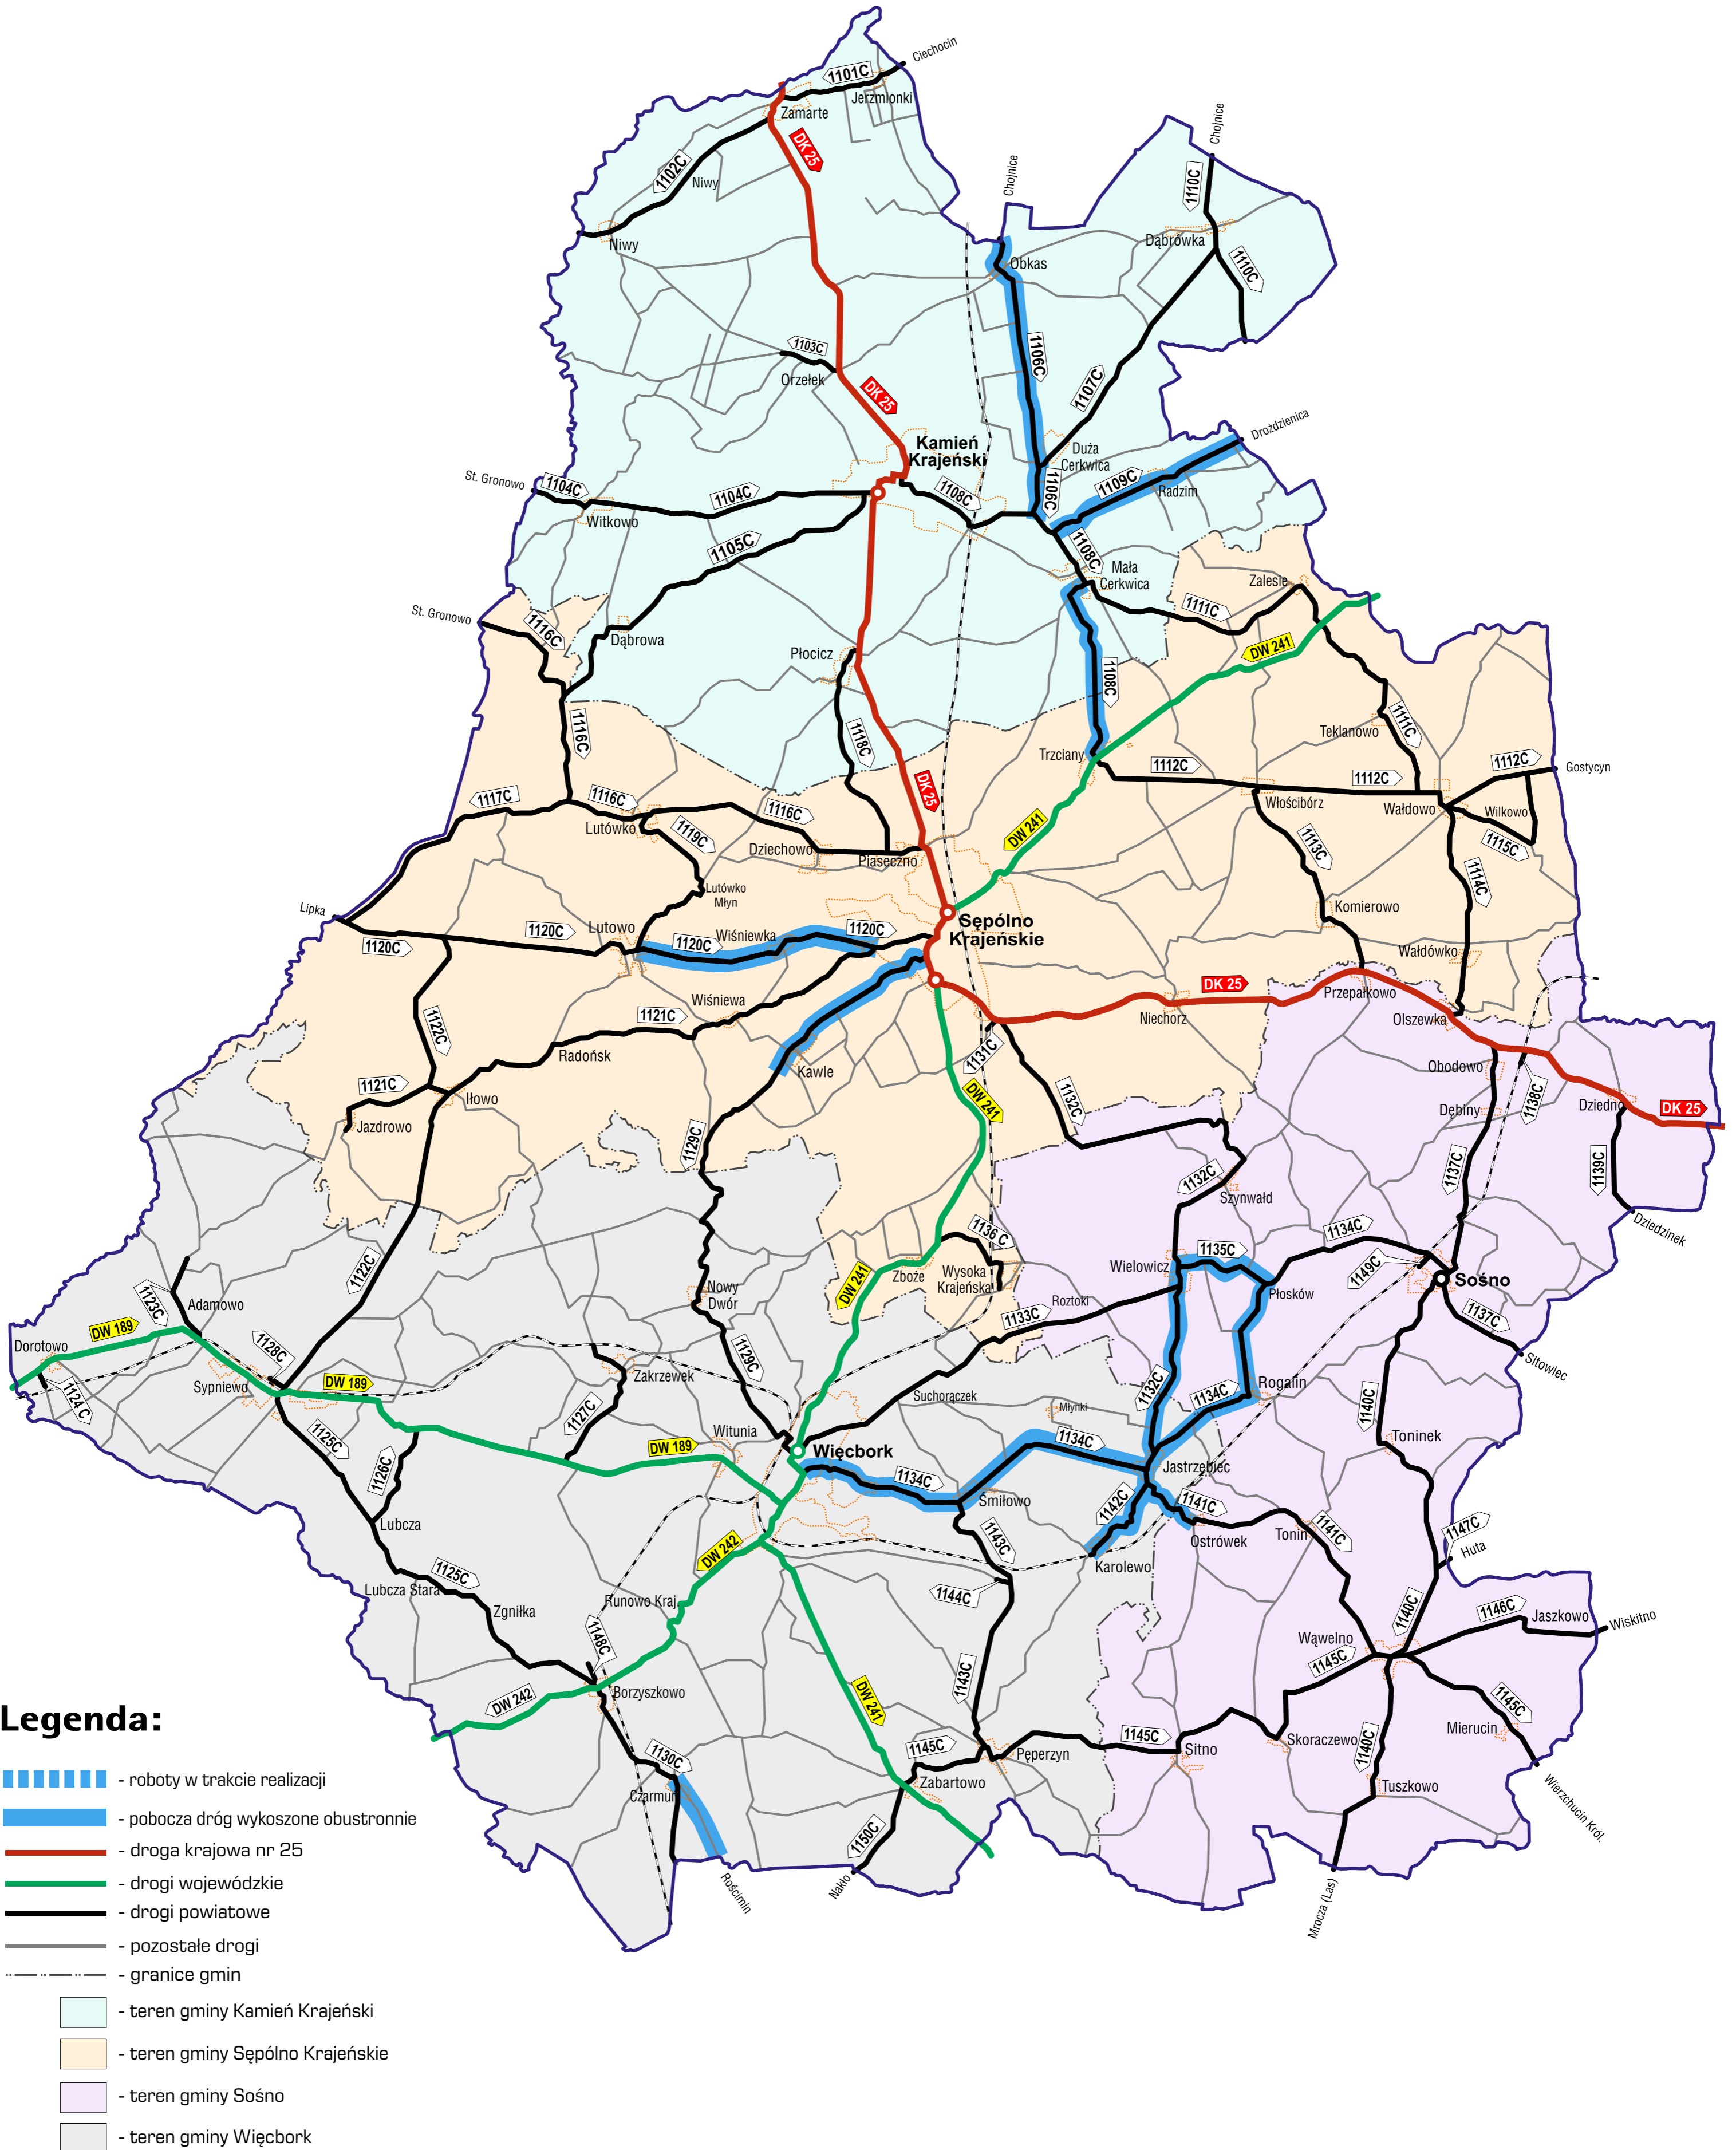

TEMATYCZNA MAPA POGLĄDOWA

ZAAWANSOWANIE ROBÓT ZWIĄZANYCH Z KOSZENIEM TRAW I CHWASTÓW
PORASTAJĄCYCH POBOCZA DRÓG PUBLICZNYCH KATEGORII POWIATOWEJ
NALEŻĄCYCH DO POWIATU SĘPOLEŃSKIEGO

ZAKRES ROZSZERZONY

STAN NA DZIEŃ: 29.08.2024 r.