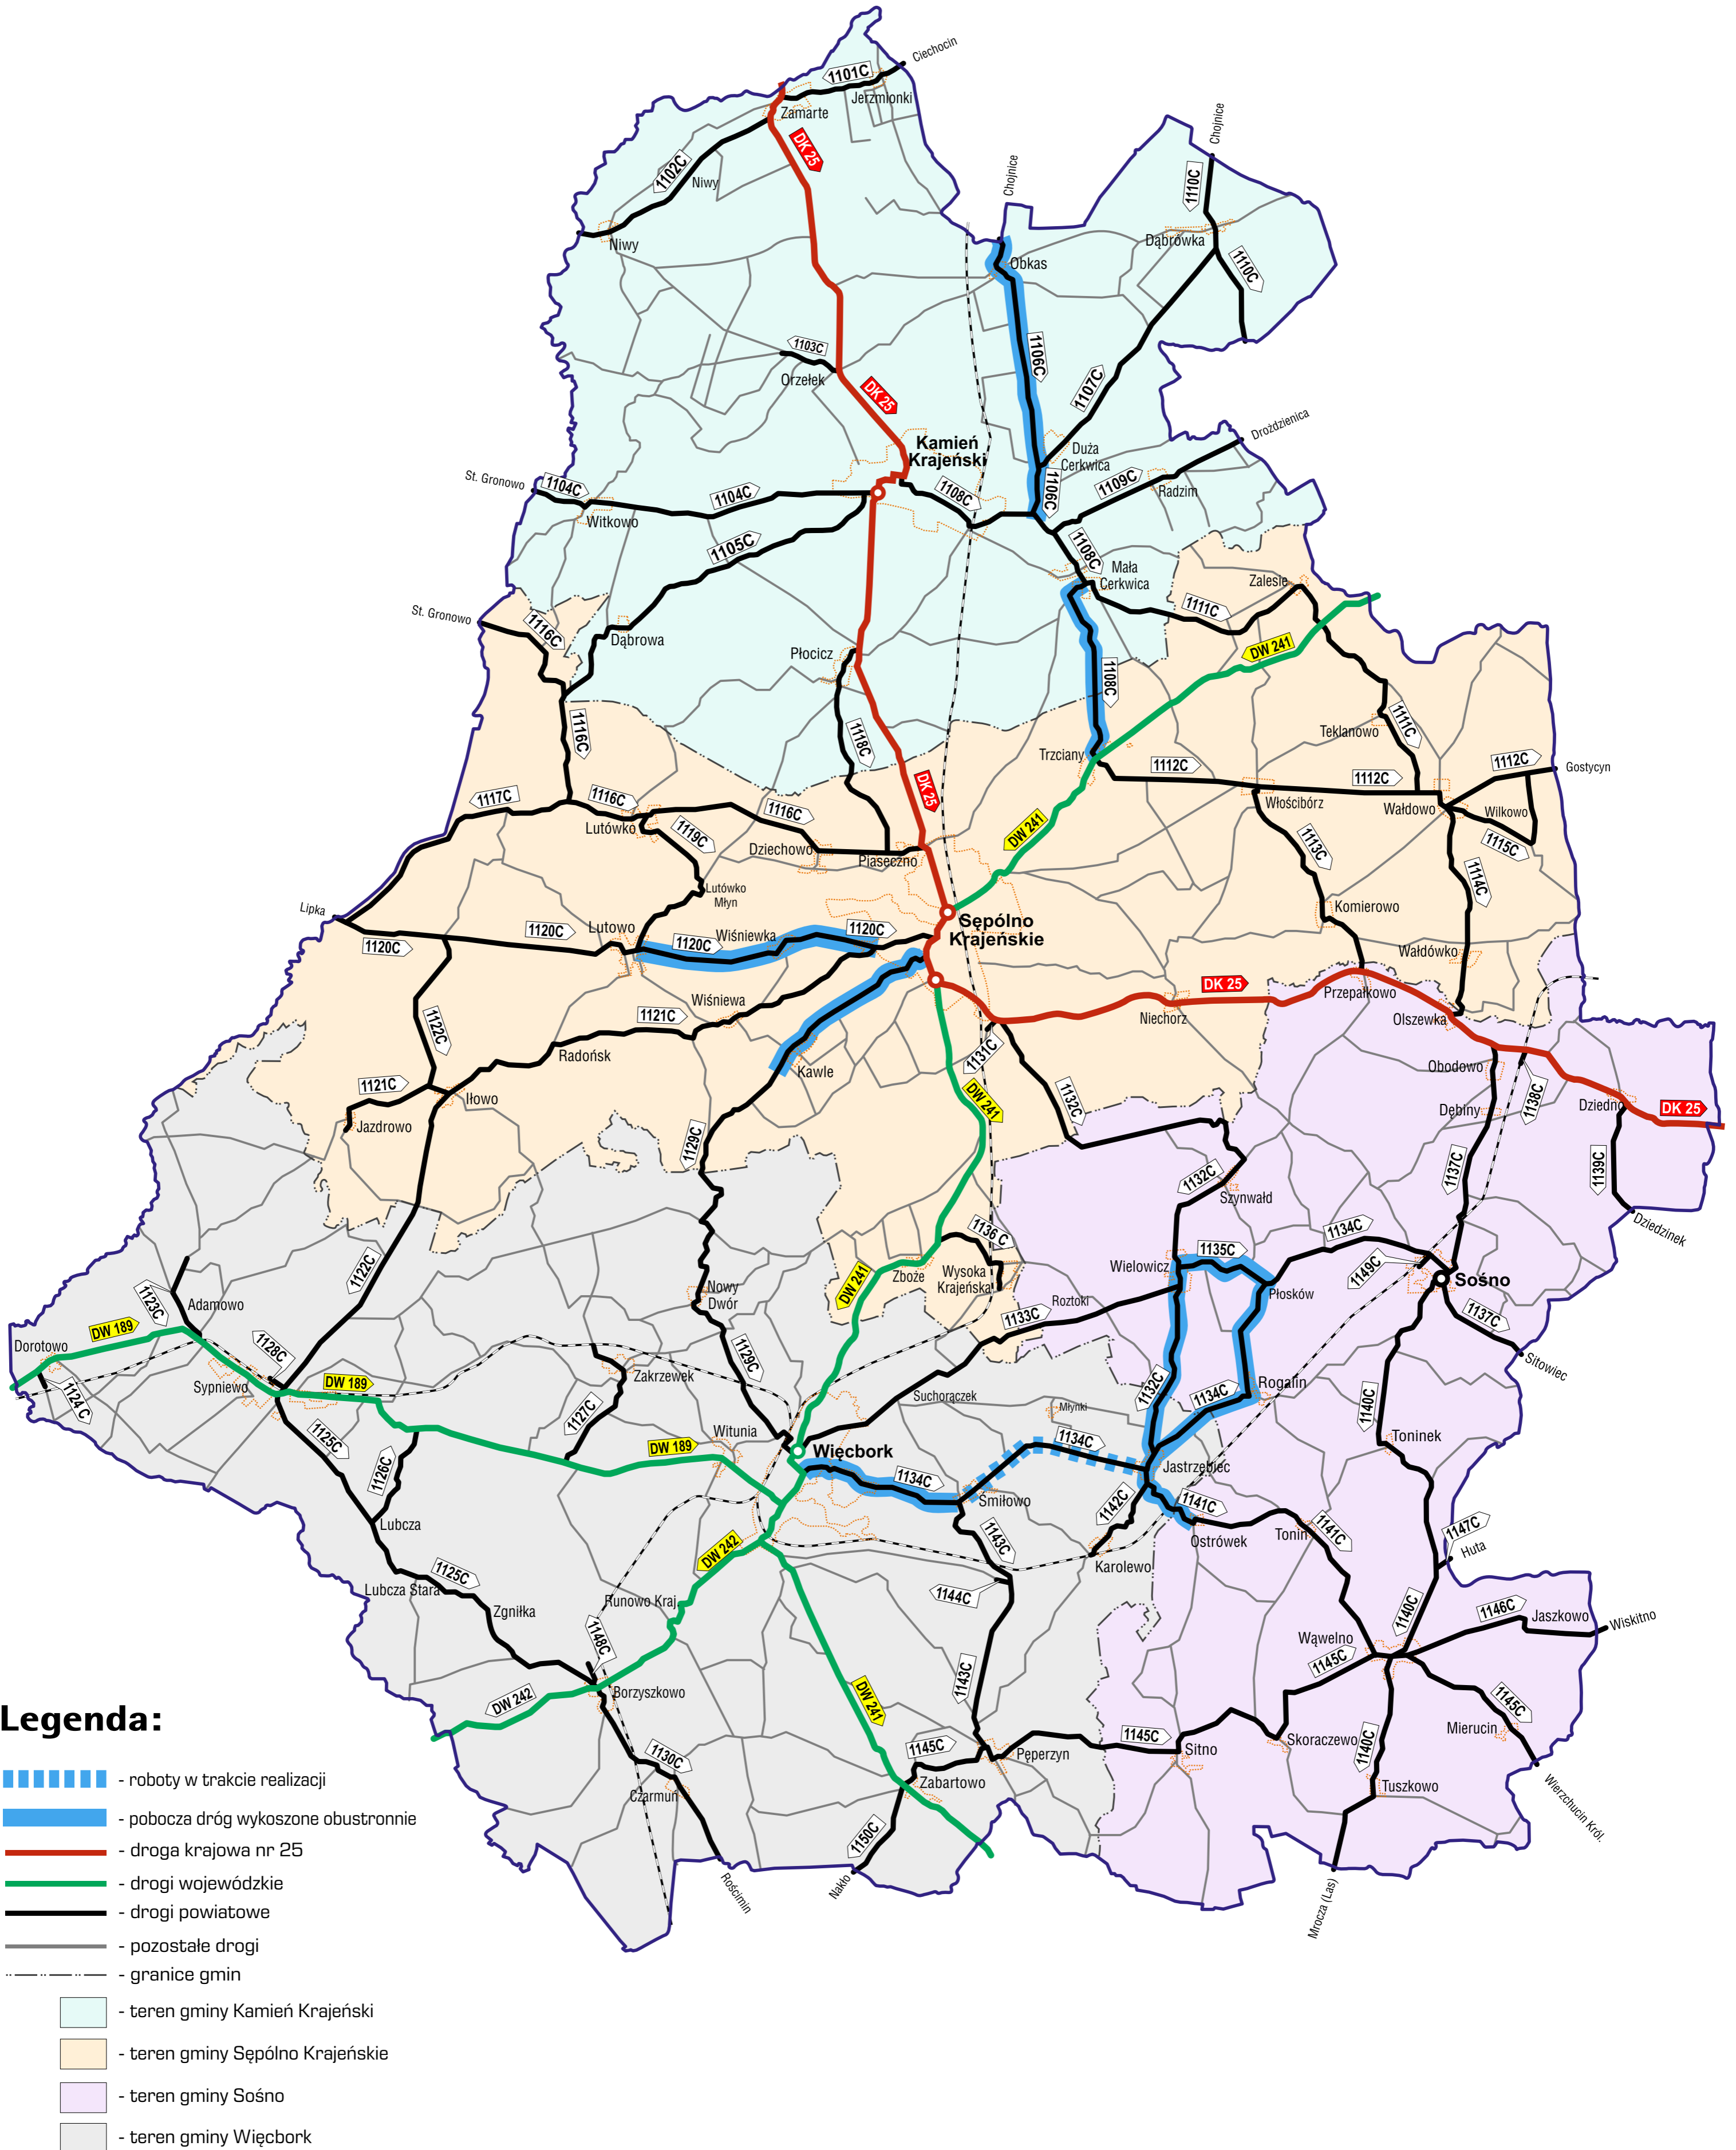

TEMATYCZNA MAPA POGLĄDOWA

ZAAWANSOWANIE ROBÓT ZWIĄZANYCH Z KOSZENIEM TRAW I CHWASTÓW
PORASTAJĄCYCH POBOCZA DRÓG PUBLICZNYCH KATEGORII POWIATOWEJ
NALEŻĄCYCH DO POWIATU SĘPOLNEŃSKIEGO

ZAKRES ROZSZERZONY

STAN NA DZIEŃ: 26.08.2024 r.