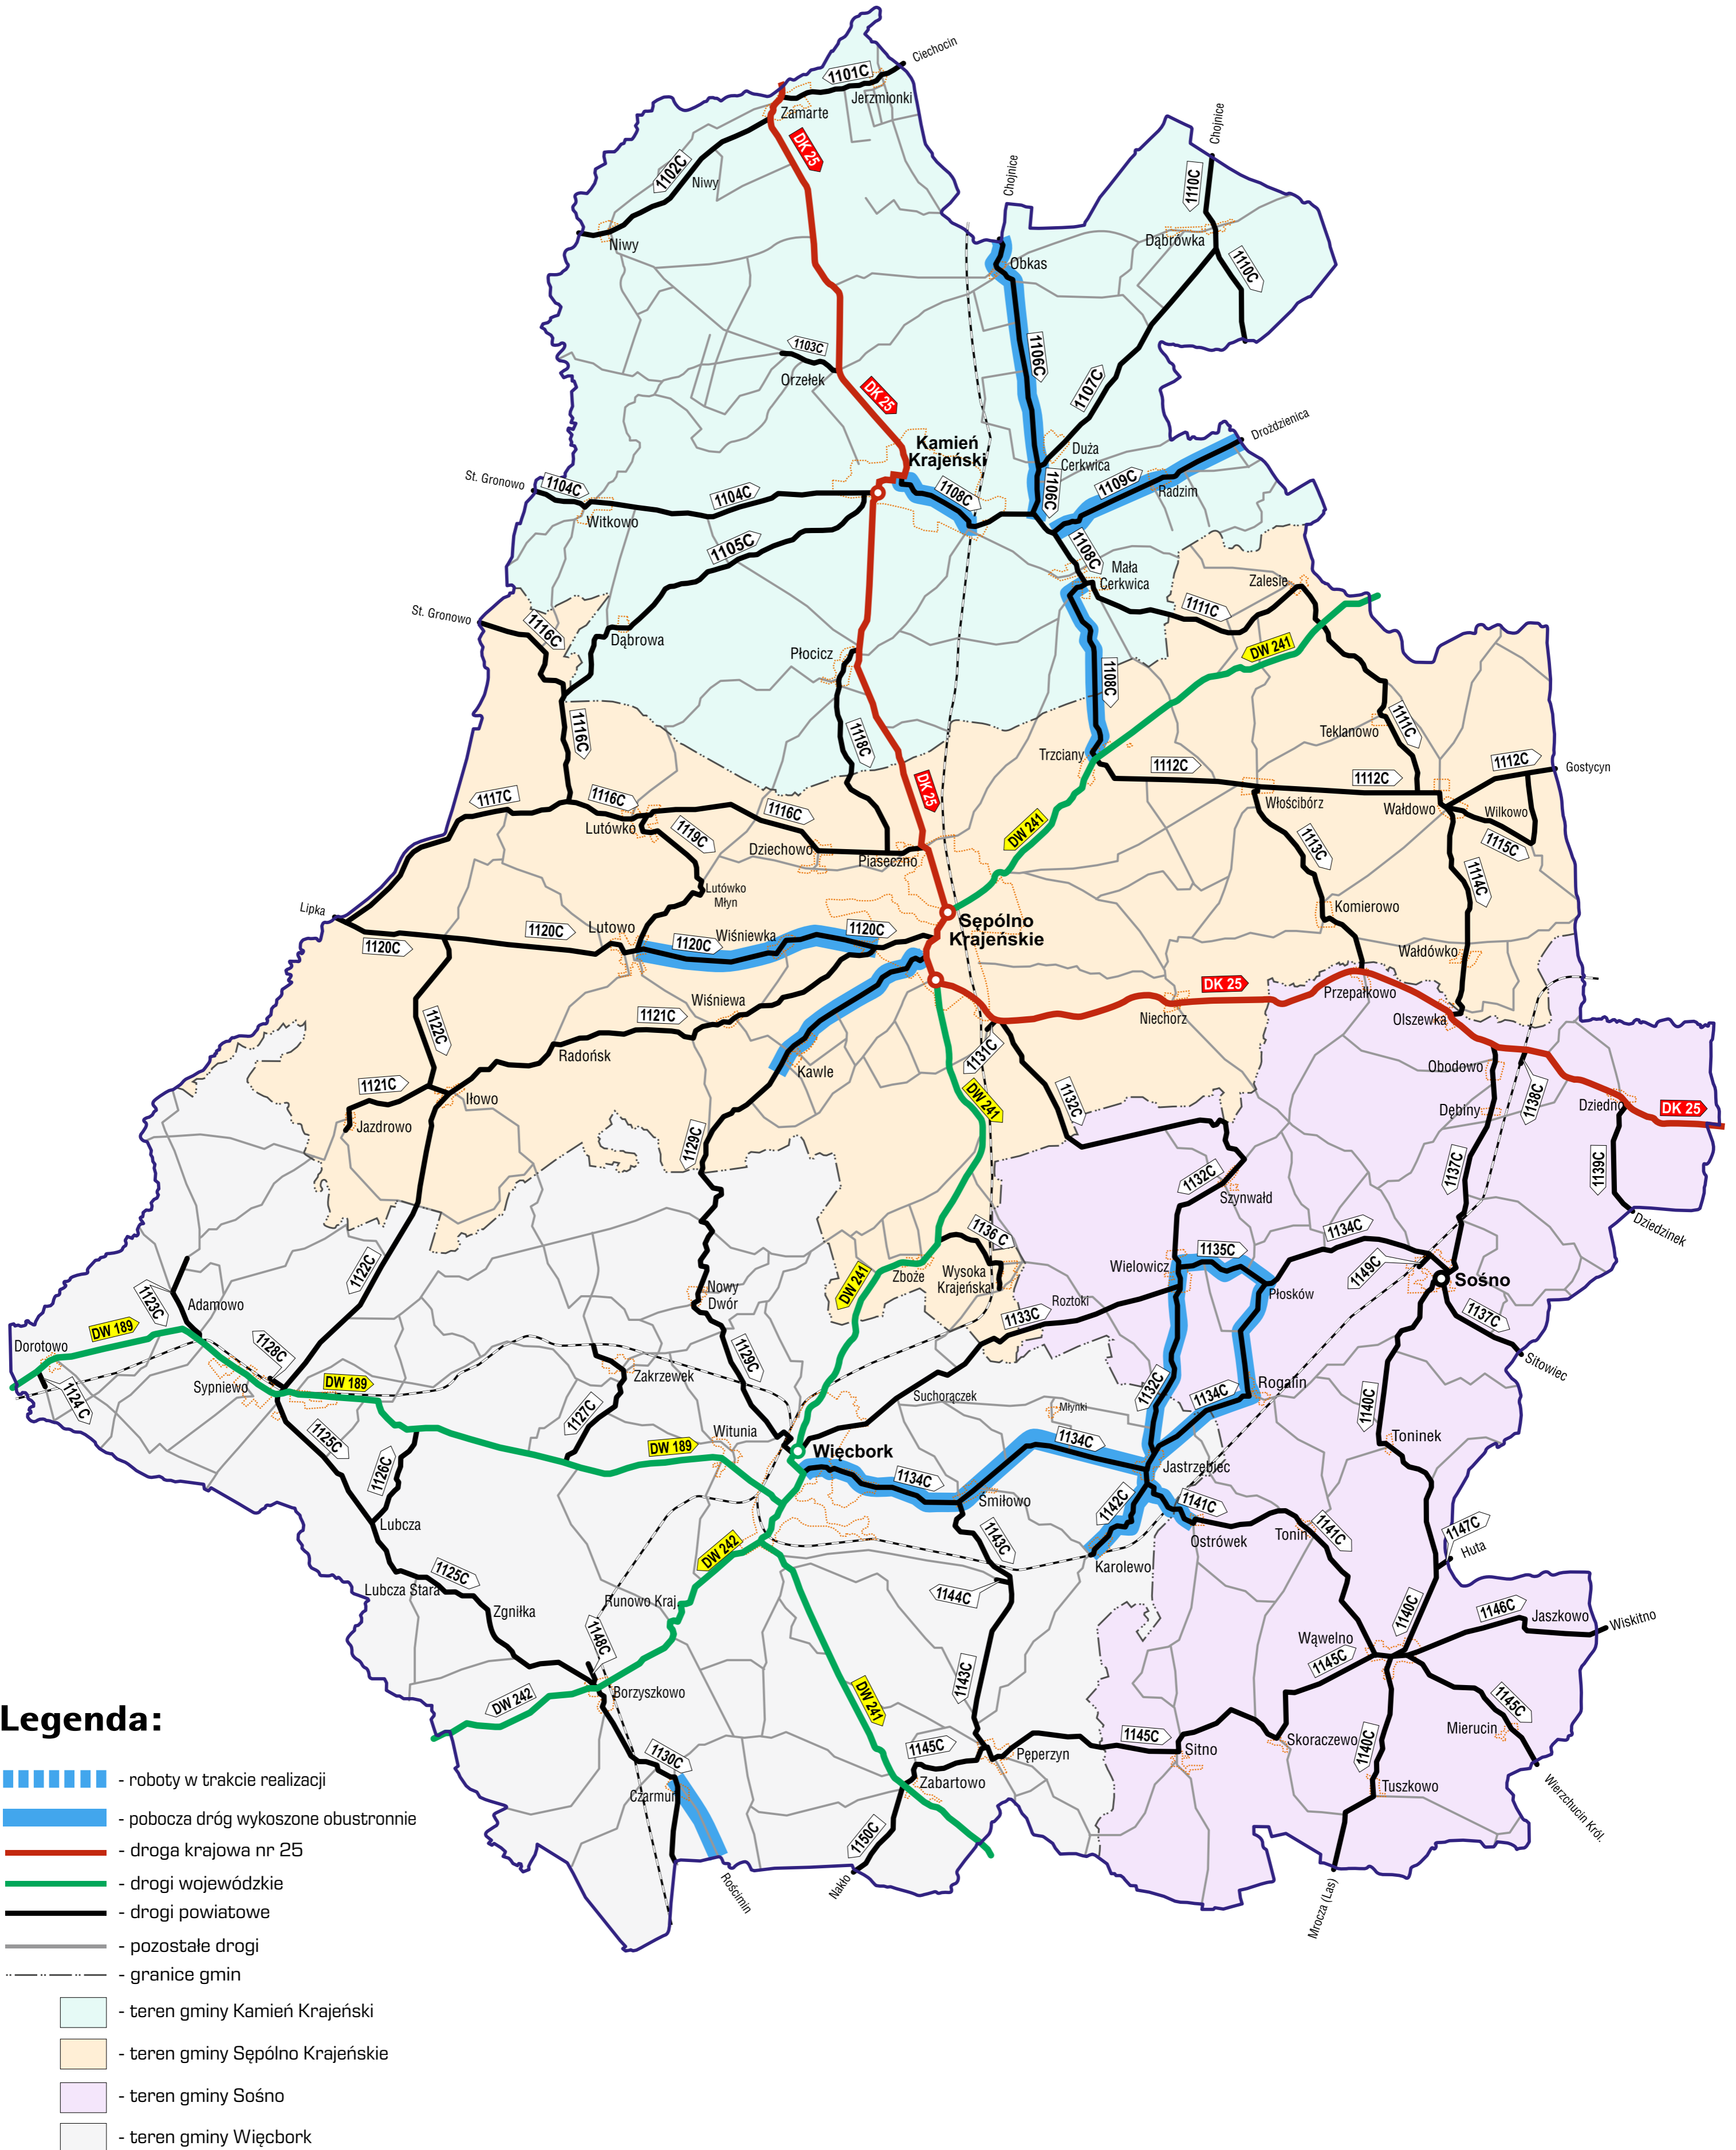

# TEMATYCZNA MAPA POGLĄDOWA

ZAAWANSOWANIE ROBÓT ZWIĄZANYCH Z KOSZENIEM TRAW I CHWASTÓW  
PORASTAJĄCYCH POBOCZA DRÓG PUBLICZNYCH KATEGORII POWIATOWEJ  
NALEŻĄCYCH DO POWIATU SĘPOLNEŃSKIEGO

**ZAKRES ROZSZERZONY**

# TEMATYCZNA MAPA POGLĄDOWA

ZAAWANSOWANIE ROBÓT ZWIĄZANYCH Z KOSZENIEM TRAW I CHWASTÓW  
PORASTAJĄCYCH POBOCZA DRÓG PUBLICZNYCH KATEGORII POWIATOWEJ  
NALEŻĄCYCH DO POWIATU SĘPOLEŃSKIEGO

**ZAKRES ROZSZERZONY**