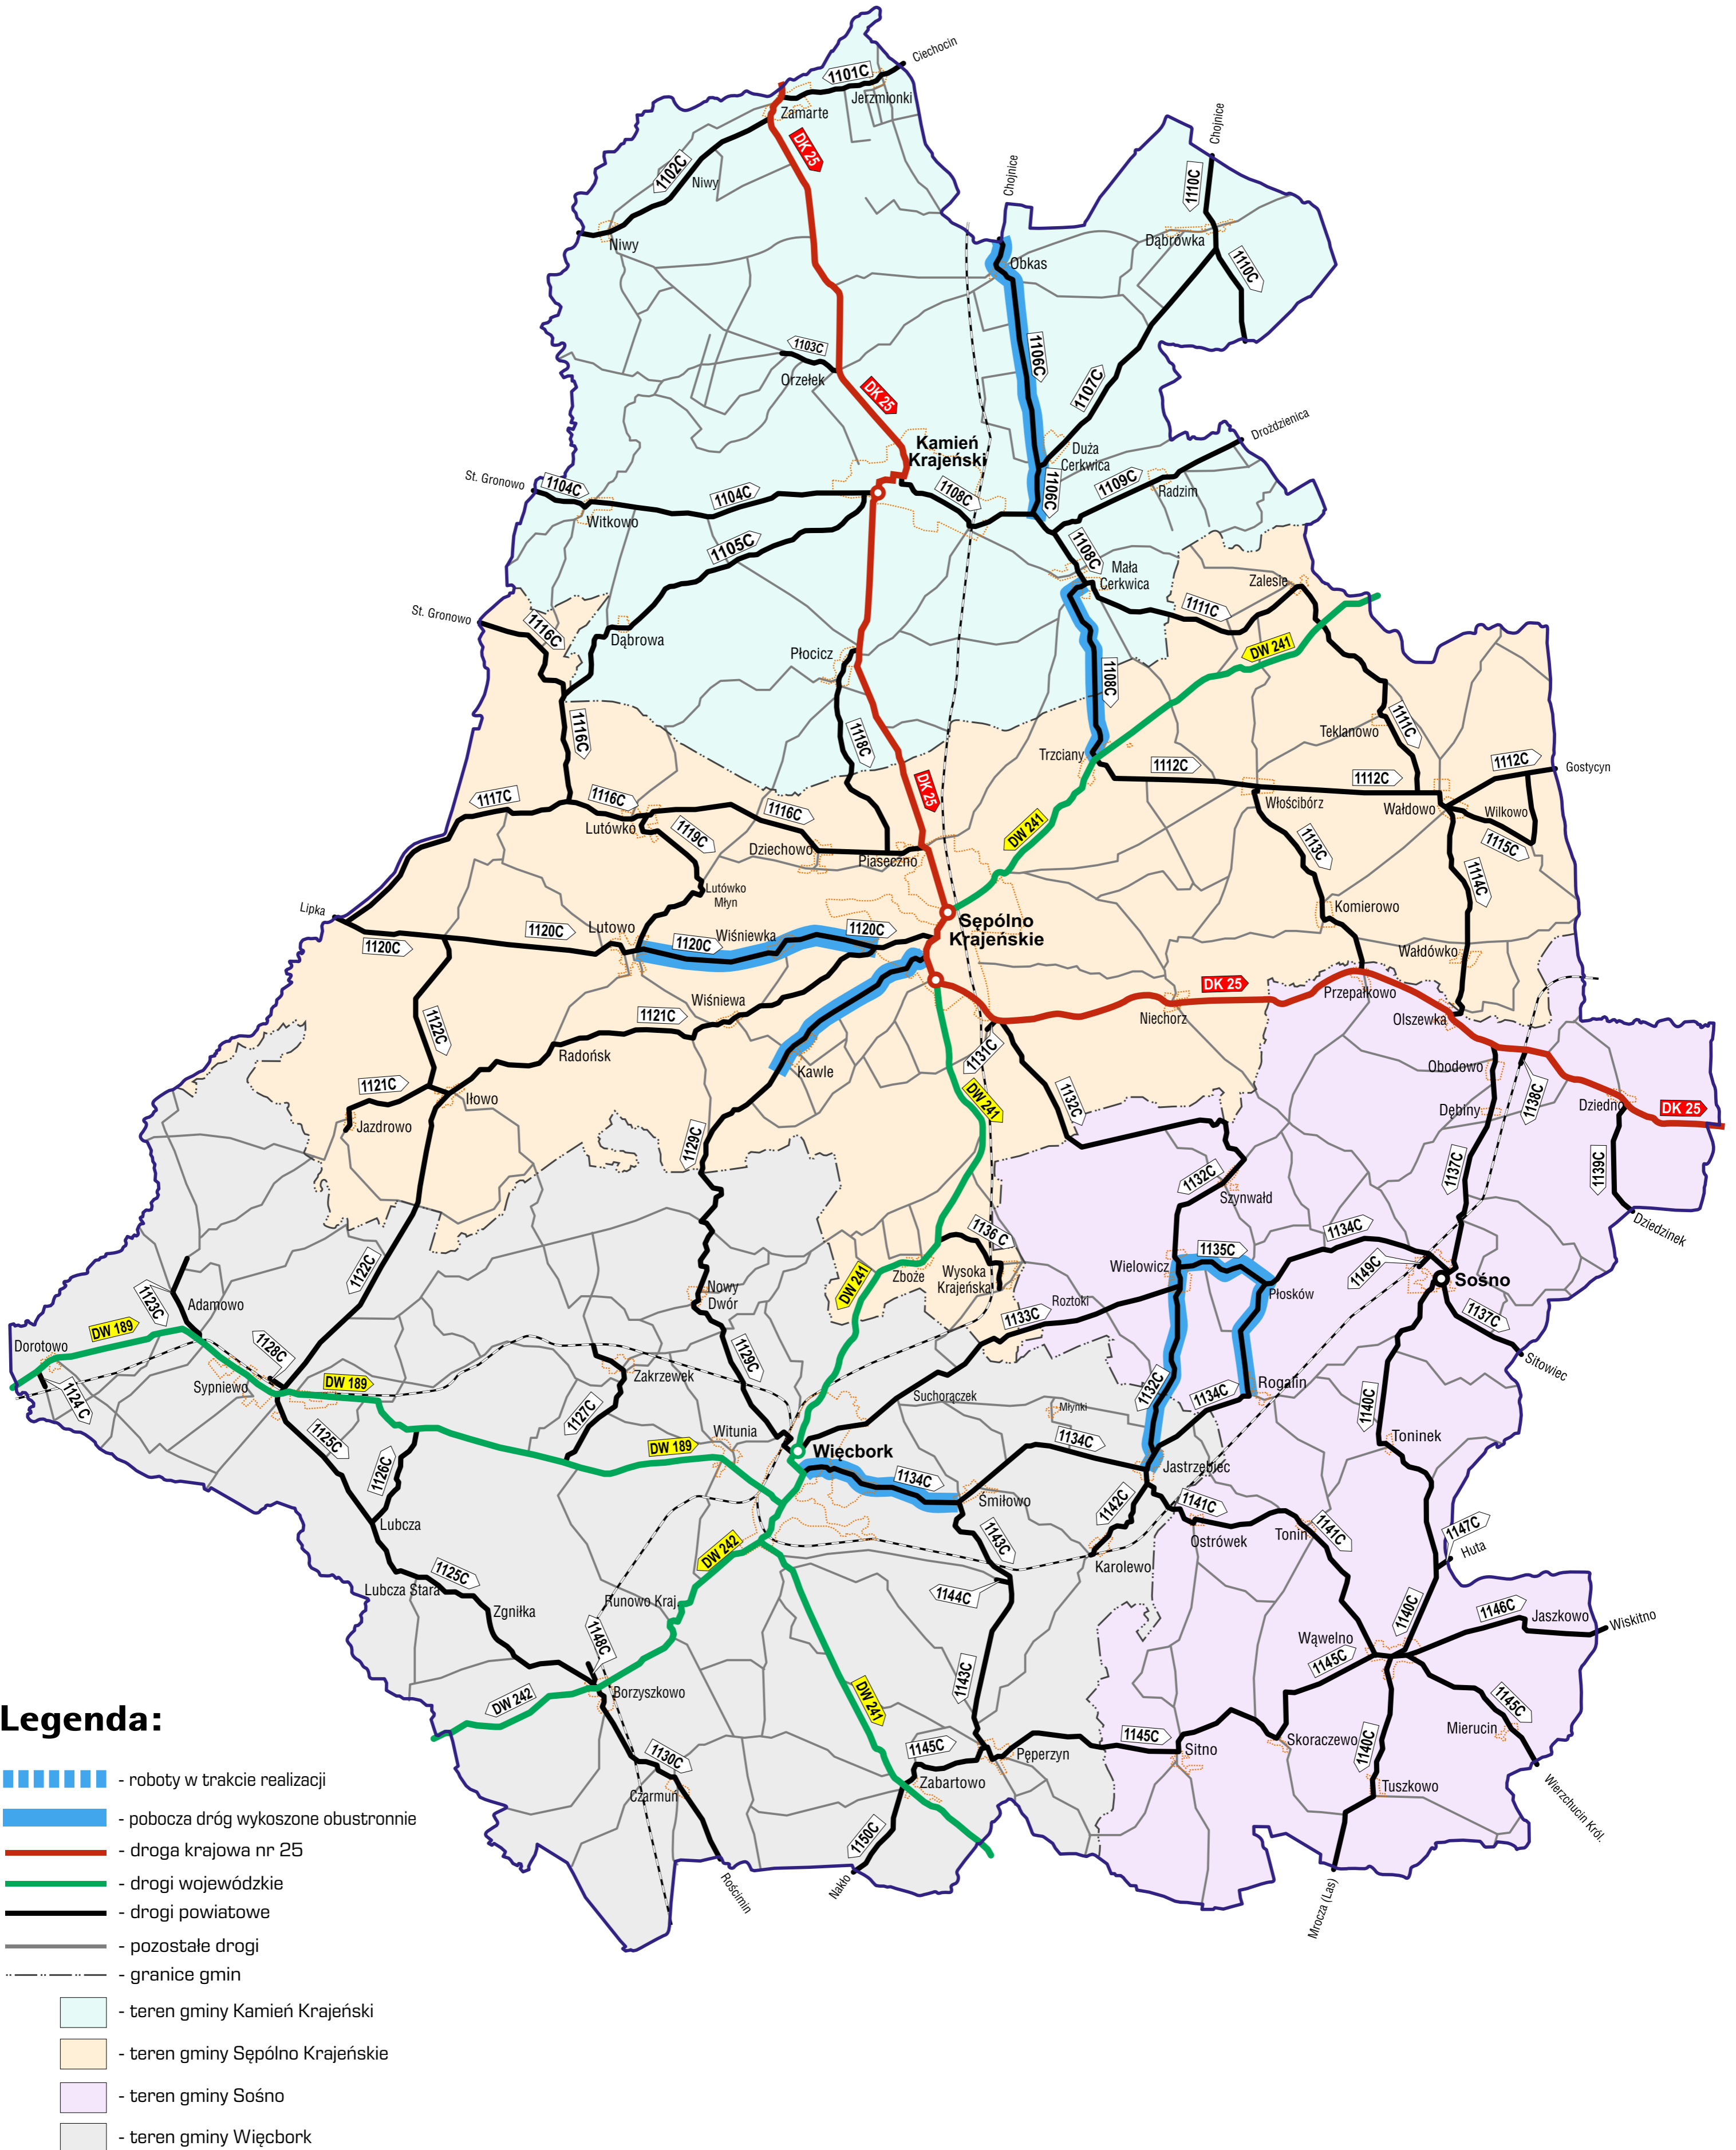

TEMATYCZNA MAPA POGLĄDOWA

ZAAWANSOWANIE ROBÓT ZWIĄZANYCH Z KOSZENIEM TRAW I CHWASTÓW
PORASTAJĄCYCH POBOCZA DRÓG PUBLICZNYCH KATEGORII POWIATOWEJ
NALEŻĄCYCH DO POWIATU SĘPOLŃSKIEGO

ZAKRES ROZSZERZONY

STAN NA DZIEŃ: 22.08.2024 r.