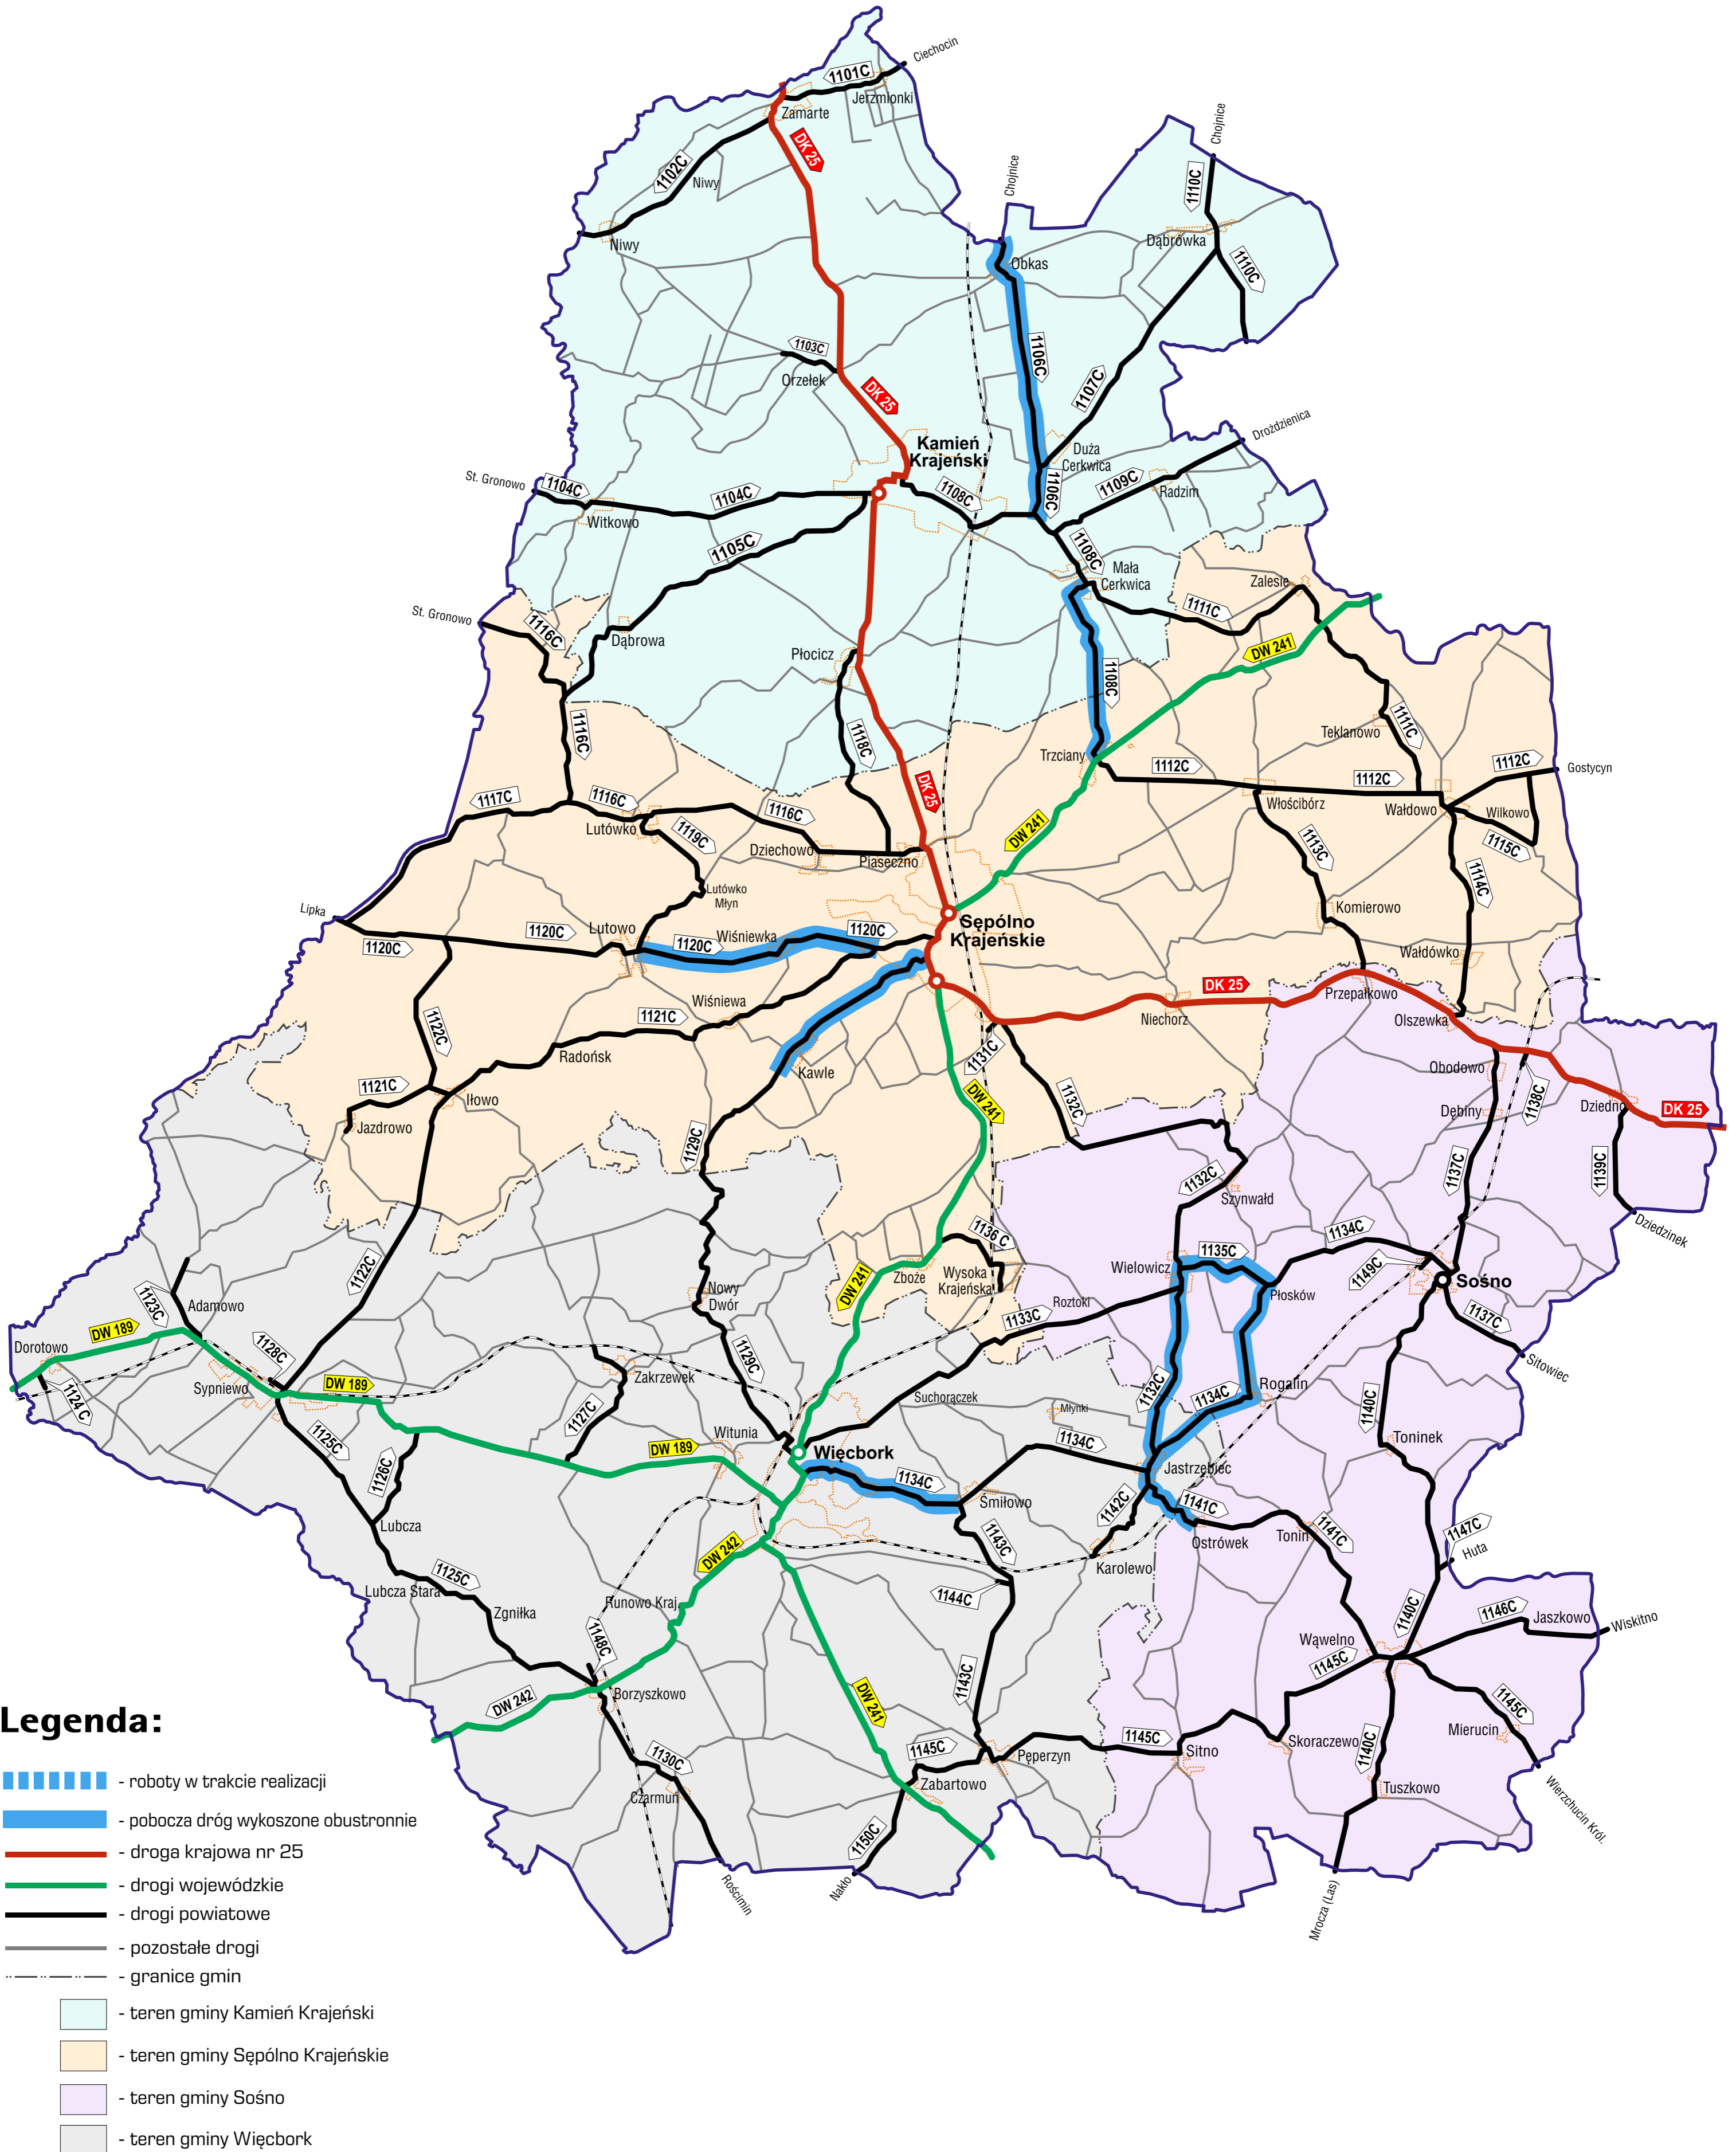

TEMATYCZNA MAPA POGLĄDOWA

ZAAWANSOWANIE ROBÓT ZWIĄZANYCH Z KOSZENIEM TRAW I CHWASTÓW
PORASTAJĄCYCH POBOCZA DRÓG PUBLICZNYCH KATEGORII POWIATOWEJ
NALEŻĄCYCH DO POWIATU SĘPOLNEŃSKIEGO

ZAKRES ROZSZERZONY

STAN NA DZIEŃ: 23.08.2024 r.