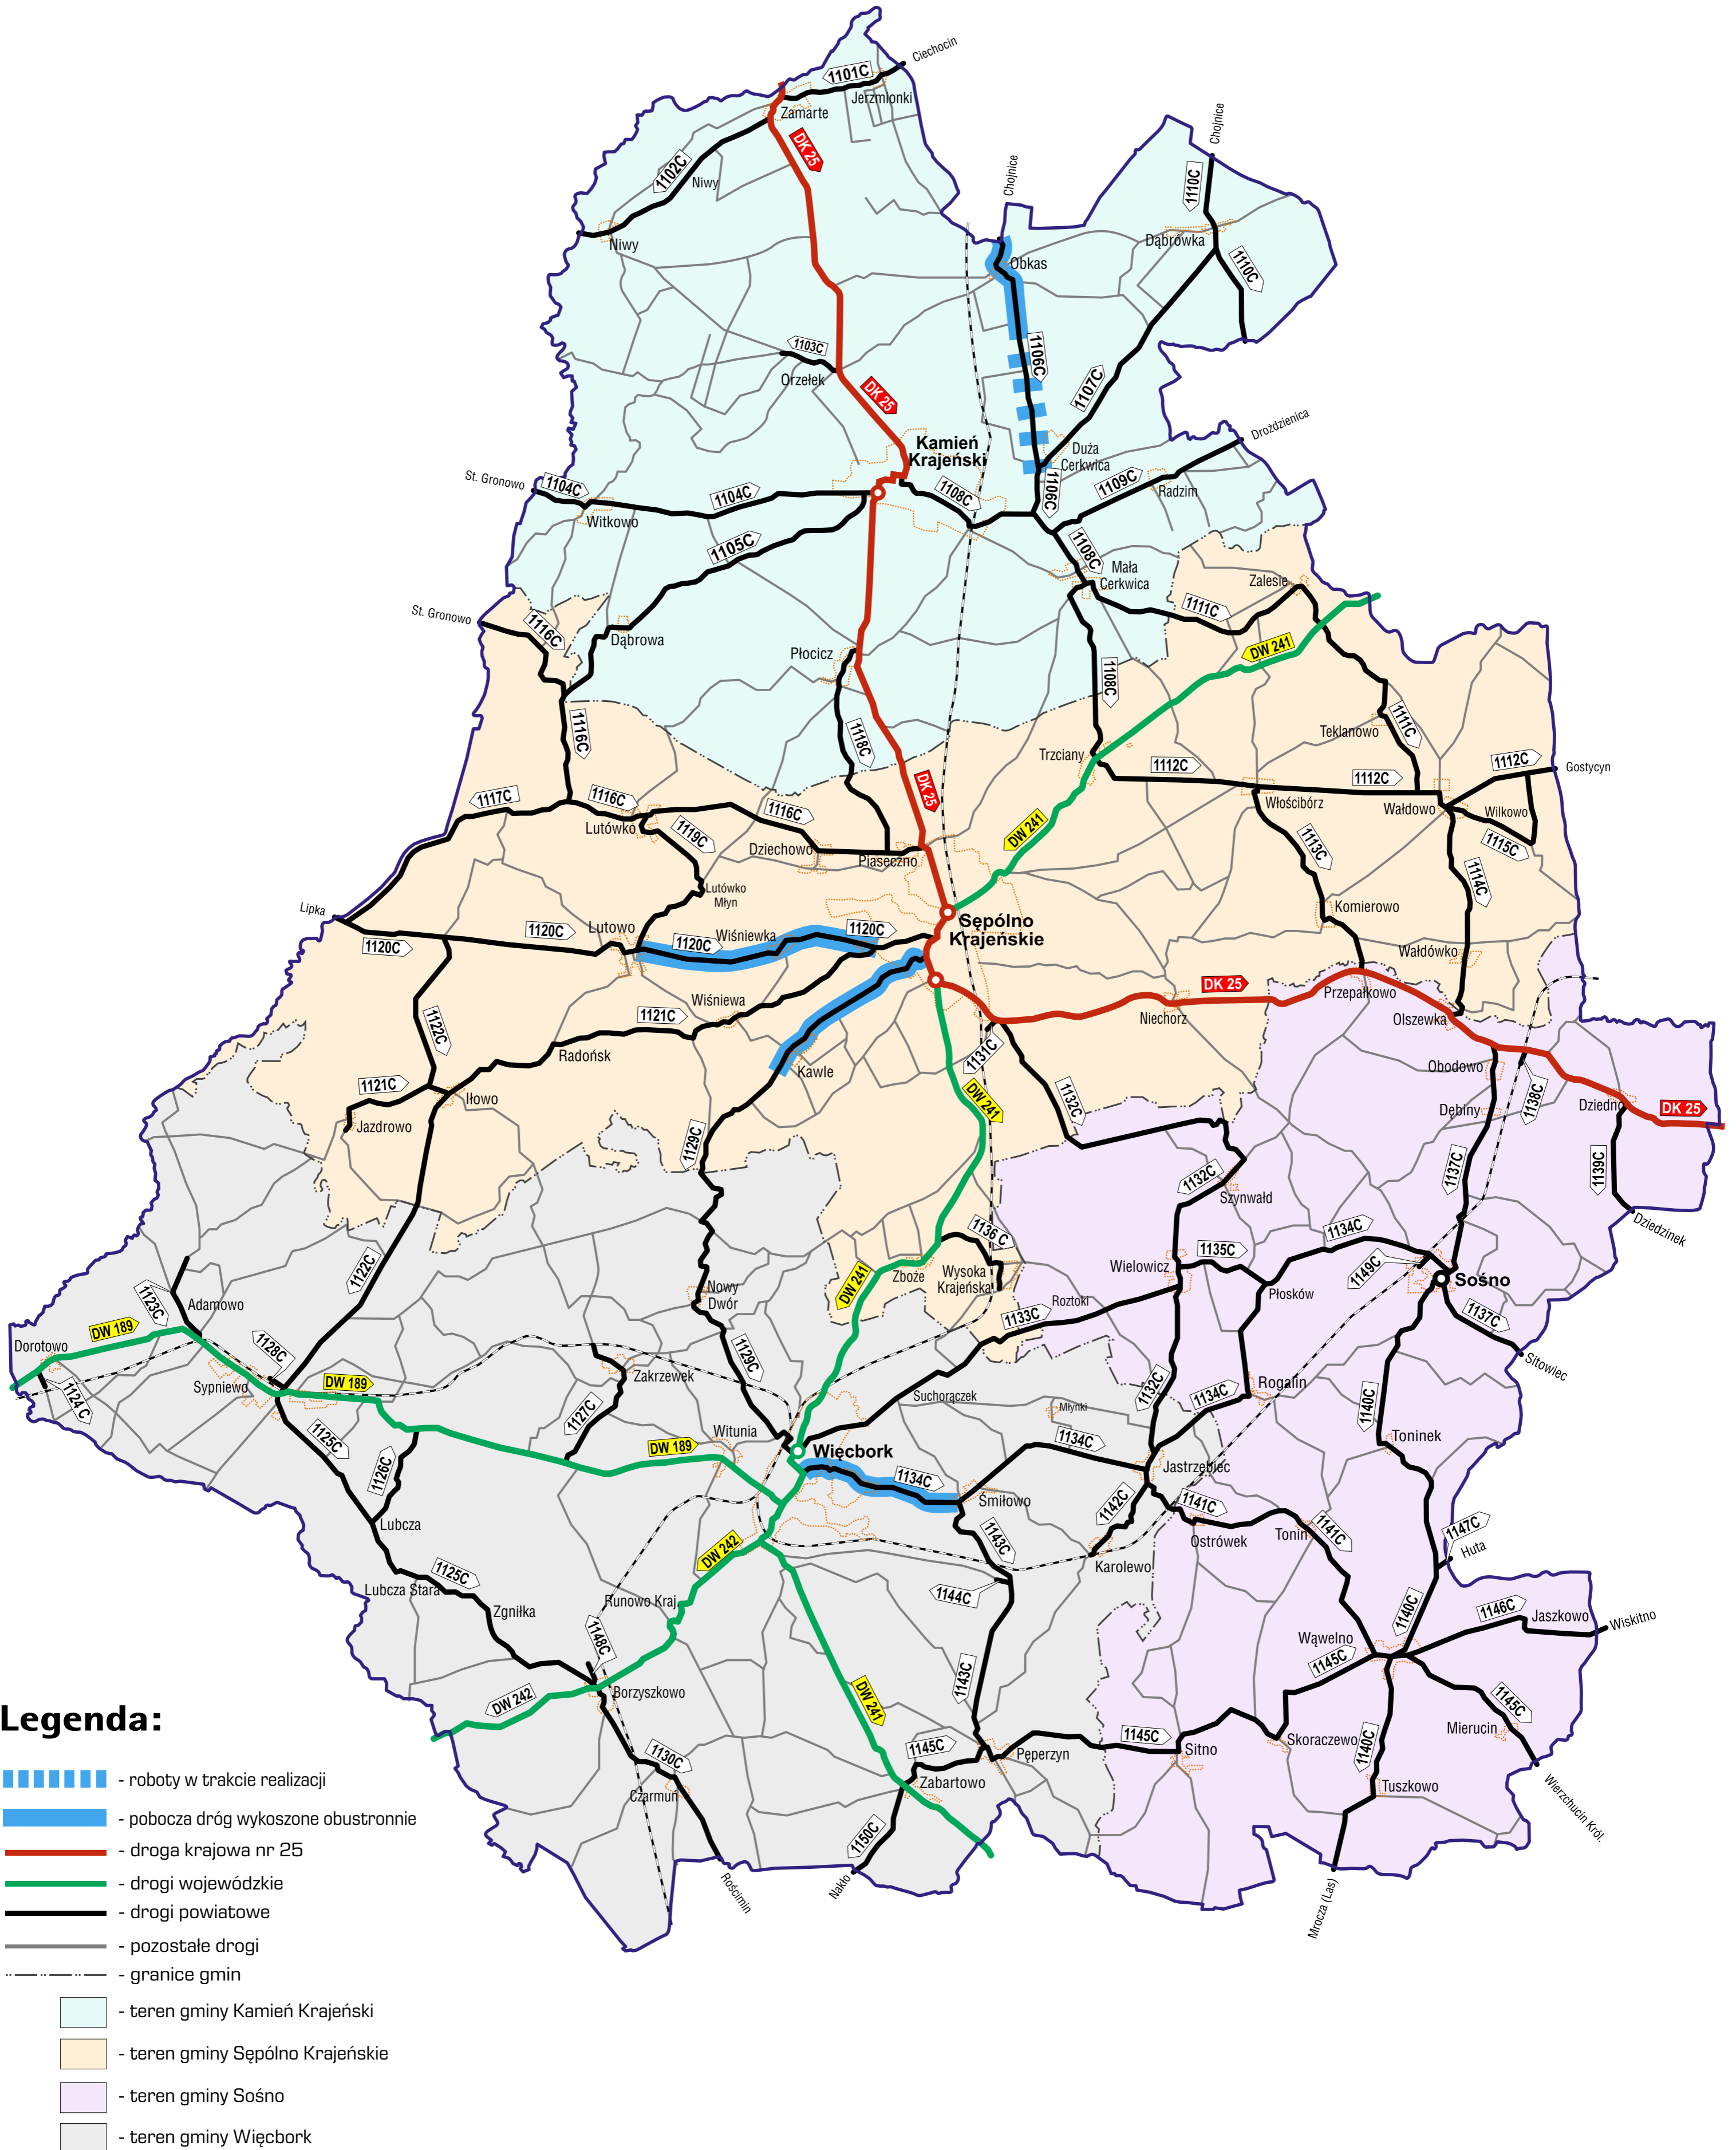

TEMATYCZNA MAPA POGLĄDOWA

ZAAWANSOWANIE ROBÓT ZWIĄZANYCH Z KOSZENIEM TRAW I CHWASTÓW
PORASTAJĄCYCH POBOCZA DRÓG PUBLICZNYCH KATEGORII POWIATOWEJ
NALEŻĄCYCH DO POWIATU SĘPOLŃSKIEGO

ZAKRES ROZSZERZONY

STAN NA DZIEŃ: 23.07.2024 r.