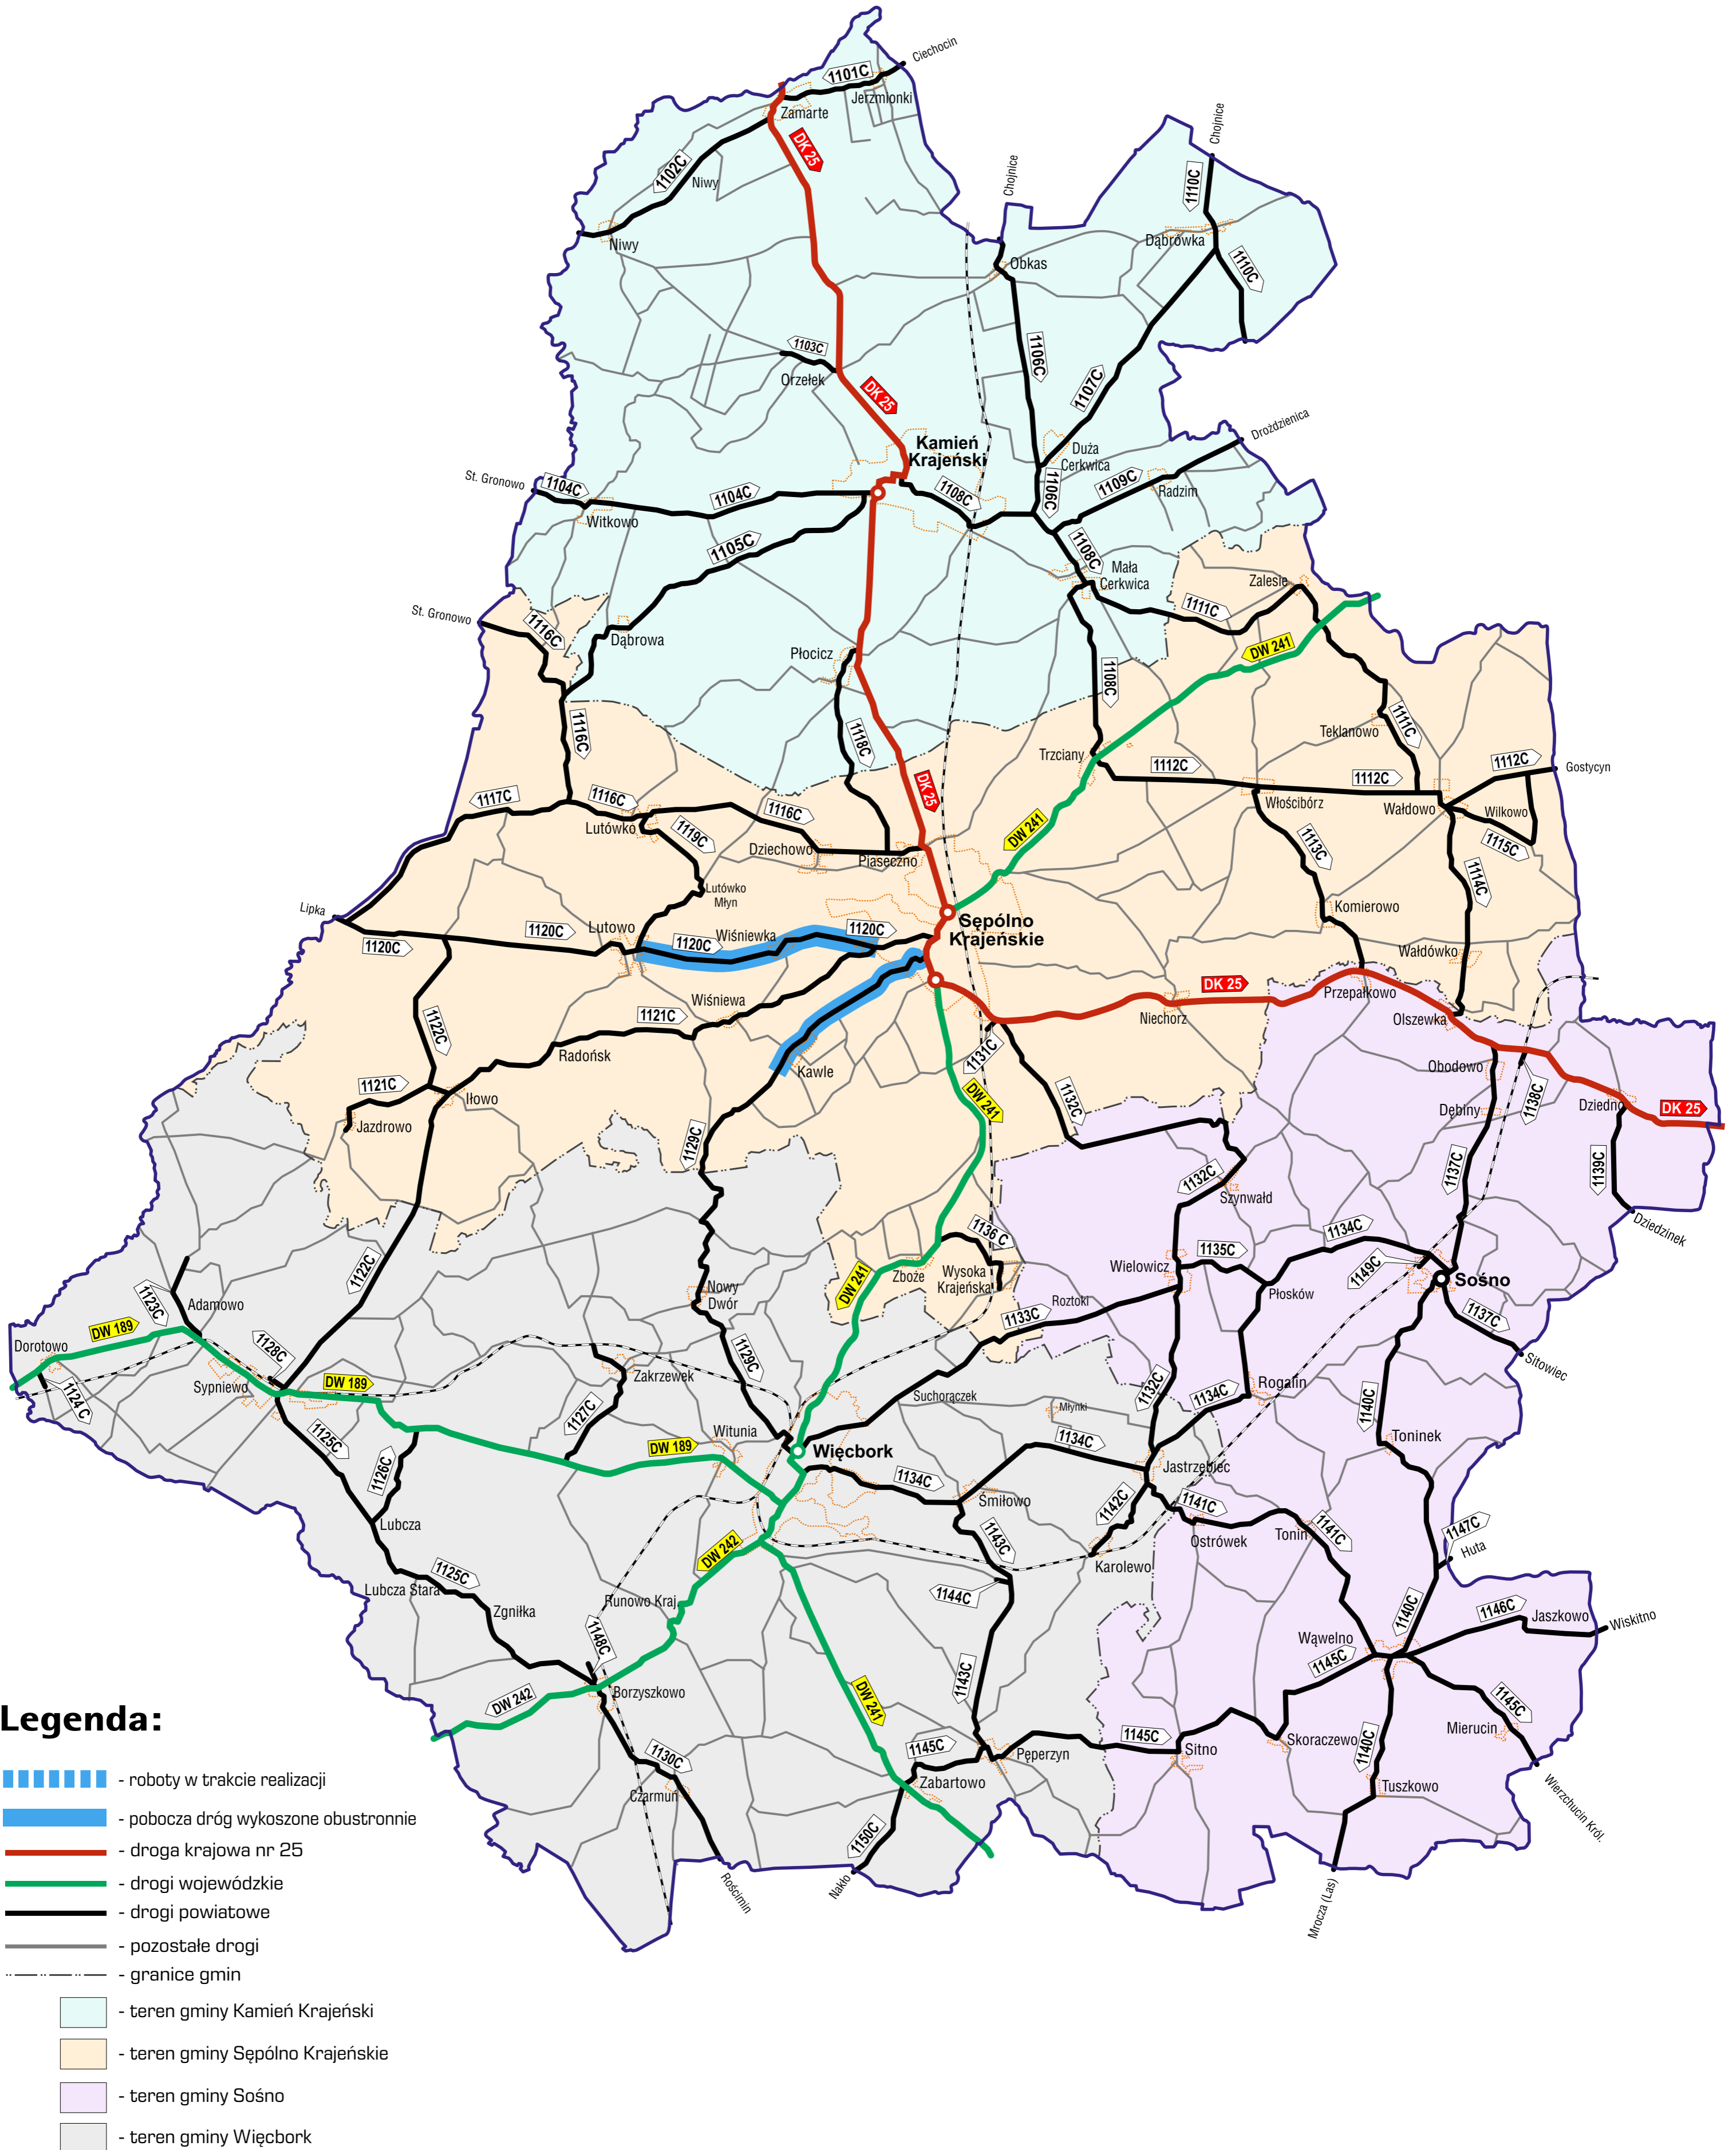

TEMATYCZNA MAPA POGLĄDOWA

ZAAWANSOWANIE ROBÓT ZWIĄZANYCH Z KOSZENIEM TRAW I CHWASTÓW
PORASTAJĄCYCH POBOCZA DRÓG PUBLICZNYCH KATEGORII POWIATOWEJ
NALEŻĄCYCH DO POWIATU SĘPOLNEŃSKIEGO

ZAKRES ROZSZERZONY

STAN NA DZIEŃ: 17.07.2024 r.