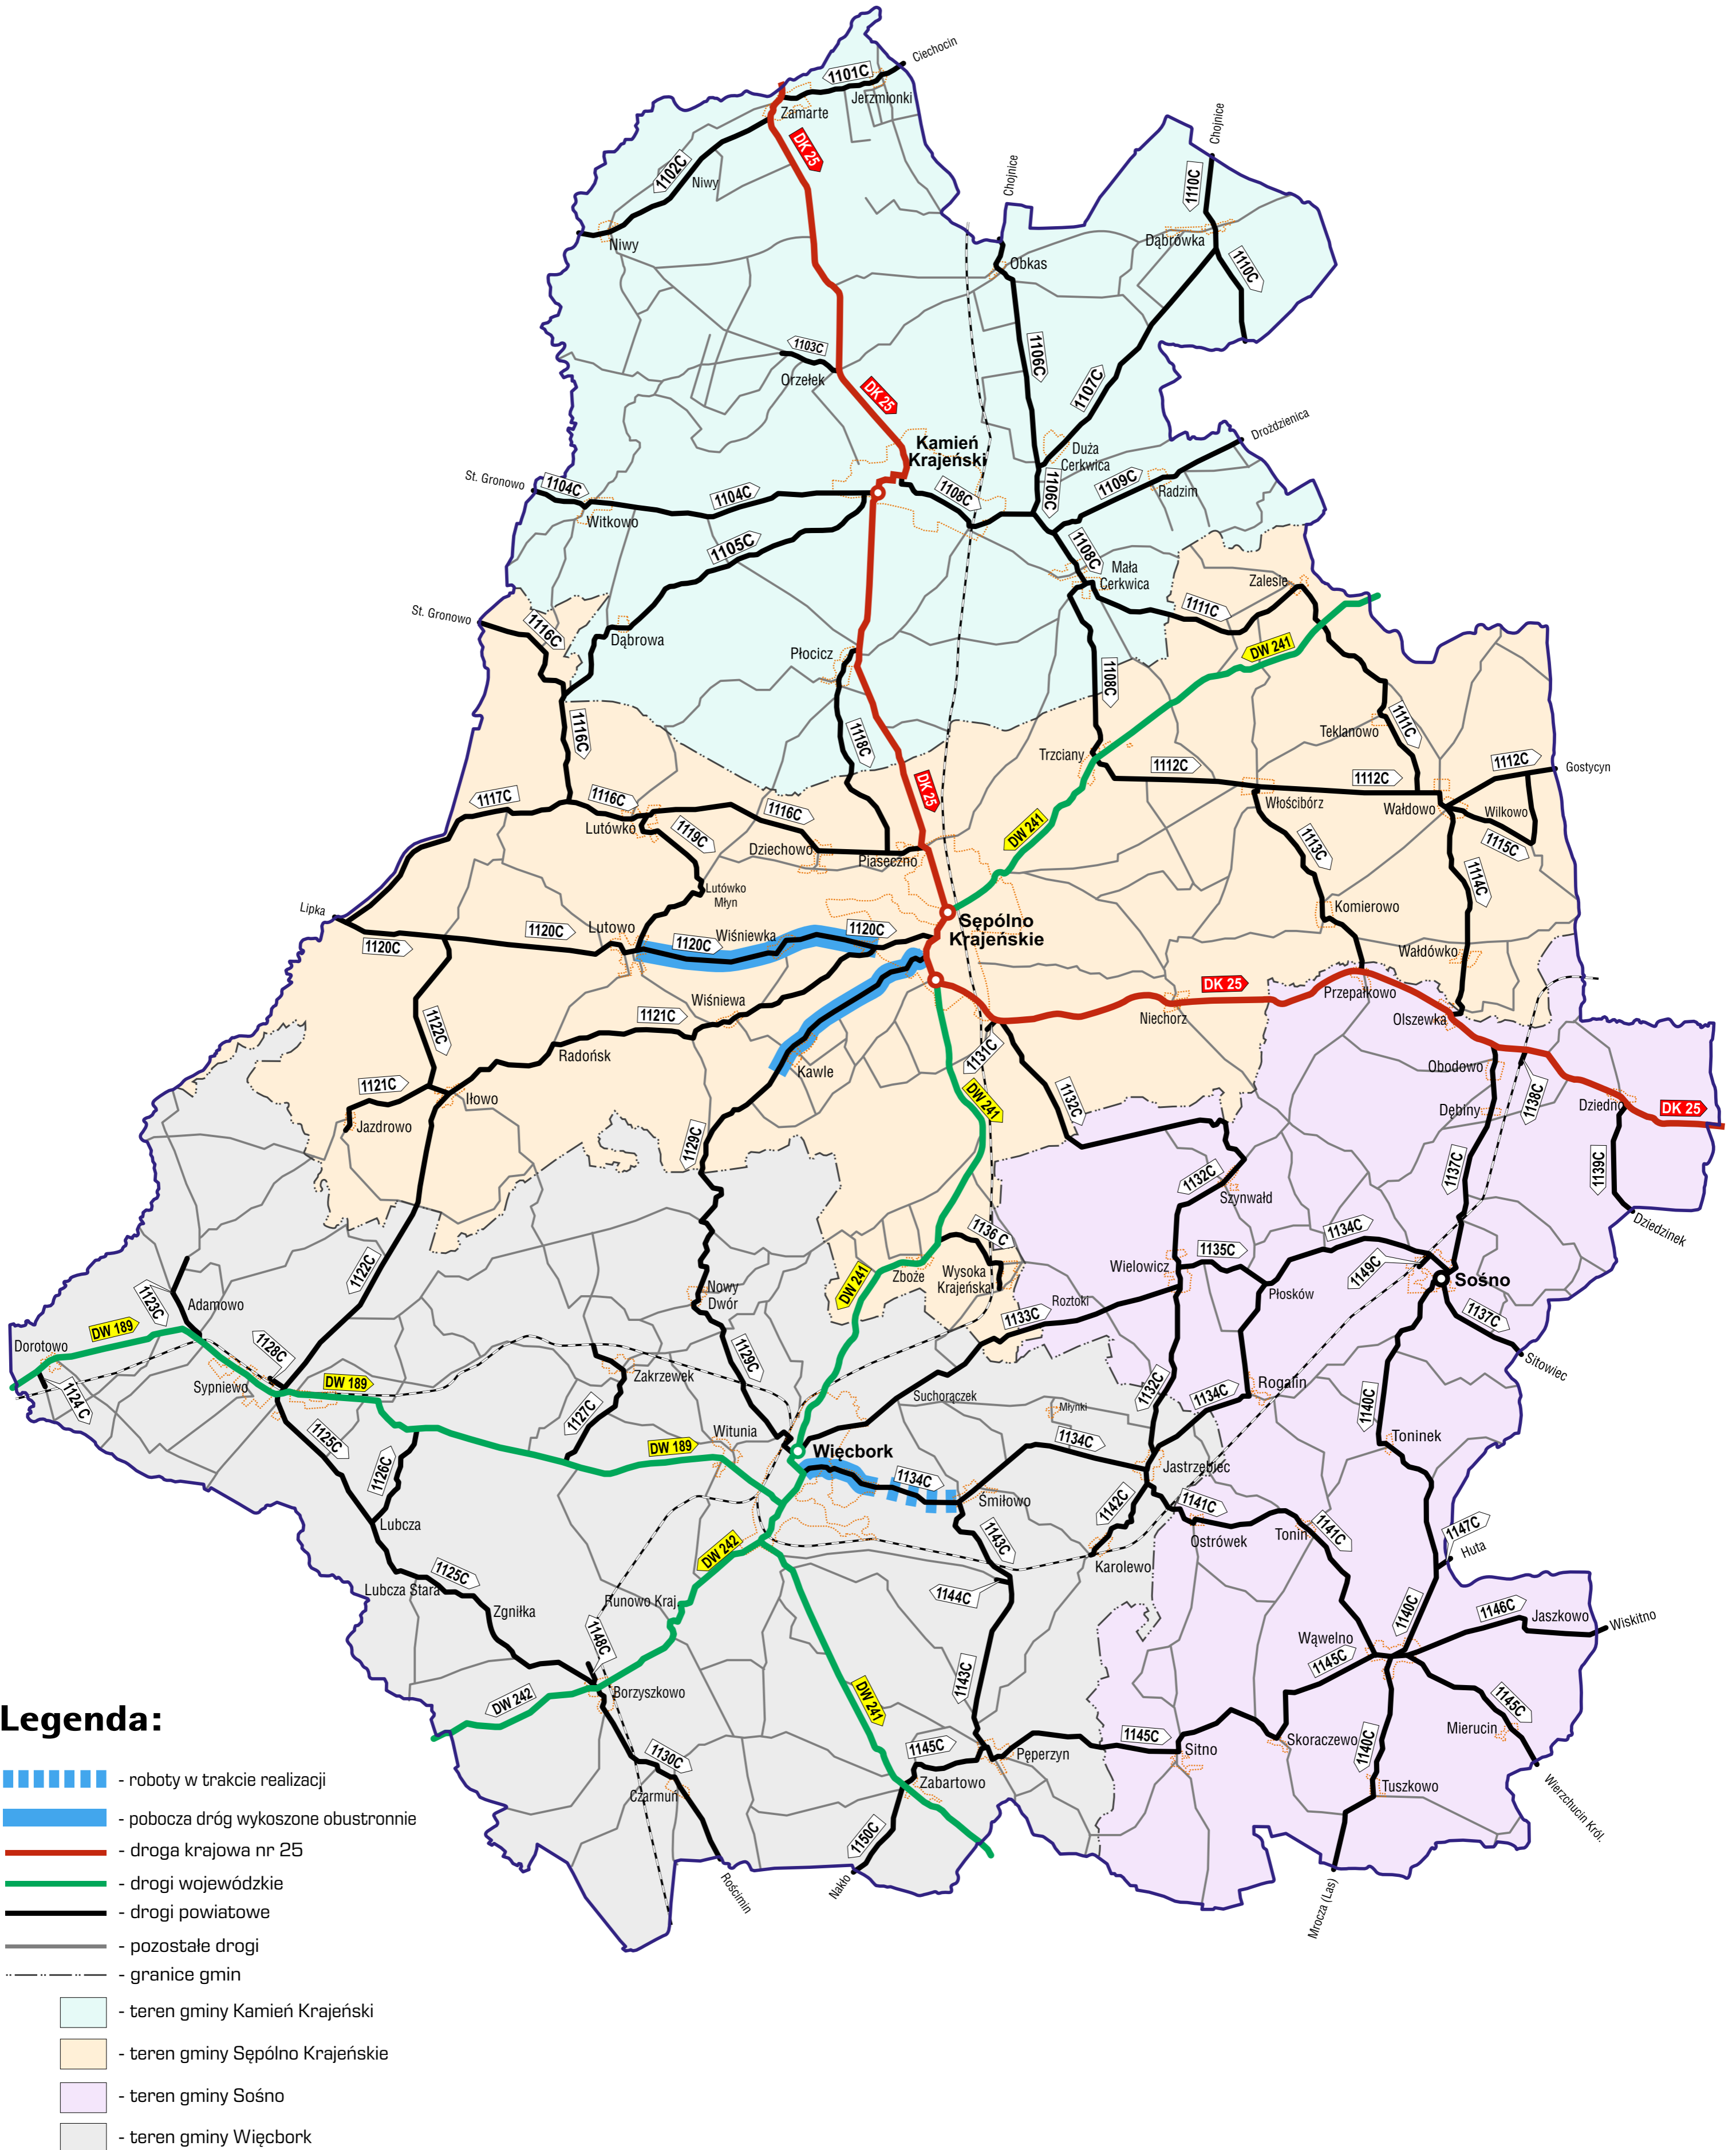

TEMATYCZNA MAPA POGLĄDOWA

ZAAWANSOWANIE ROBÓT ZWIĄZANYCH Z KOSZENIEM TRAW I CHWASTÓW
PORASTAJĄCYCH POBOCZA DRÓG PUBLICZNYCH KATEGORII POWIATOWEJ
NALEŻĄCYCH DO POWIATU SĘPOLŃSKIEGO

ZAKRES ROZSZERZONY

STAN NA DZIEŃ: 18.07.2024 r.