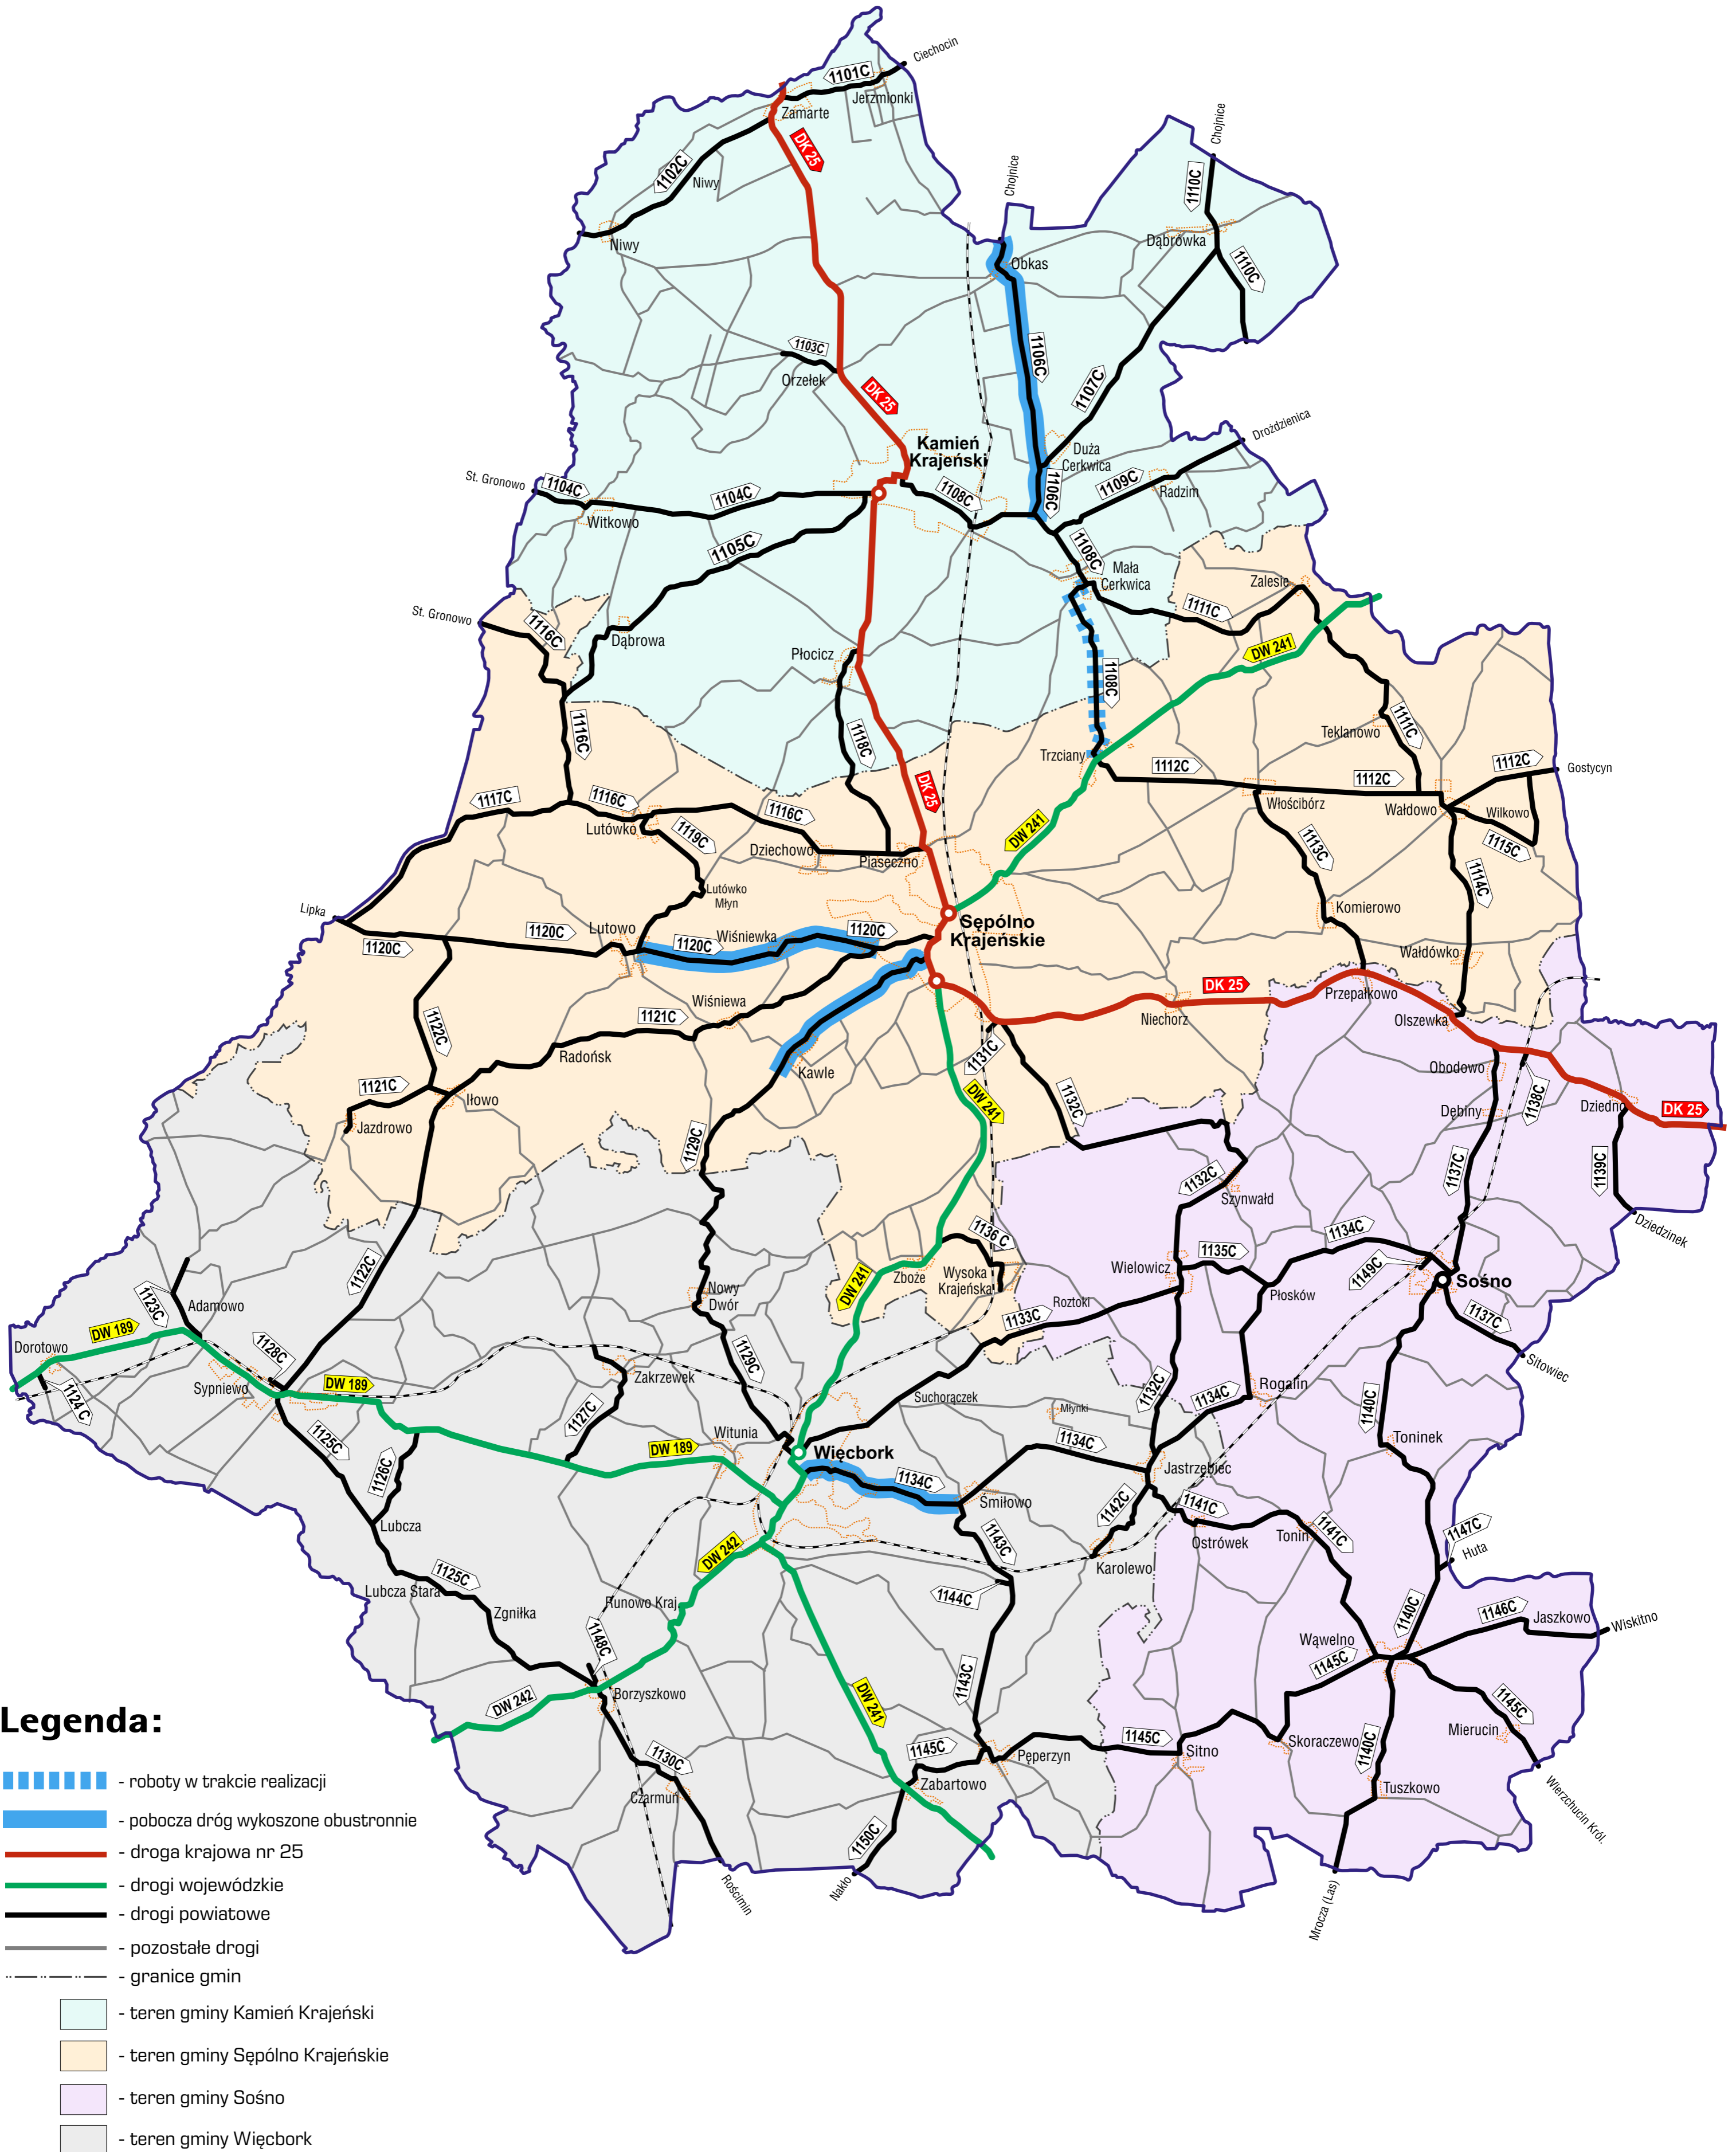

TEMATYCZNA MAPA POGLĄDOWA

ZAAWANSOWANIE ROBÓT ZWIĄZANYCH Z KOSZENIEM TRAW I CHWASTÓW
PORASTAJĄCYCH POBOCZA DRÓG PUBLICZNYCH KATEGORII POWIATOWEJ
NALEŻĄCYCH DO POWIATU SĘPOLŃSKIEGO

ZAKRES ROZSZERZONY

STAN NA DZIEŃ: 25.07.2024 r.