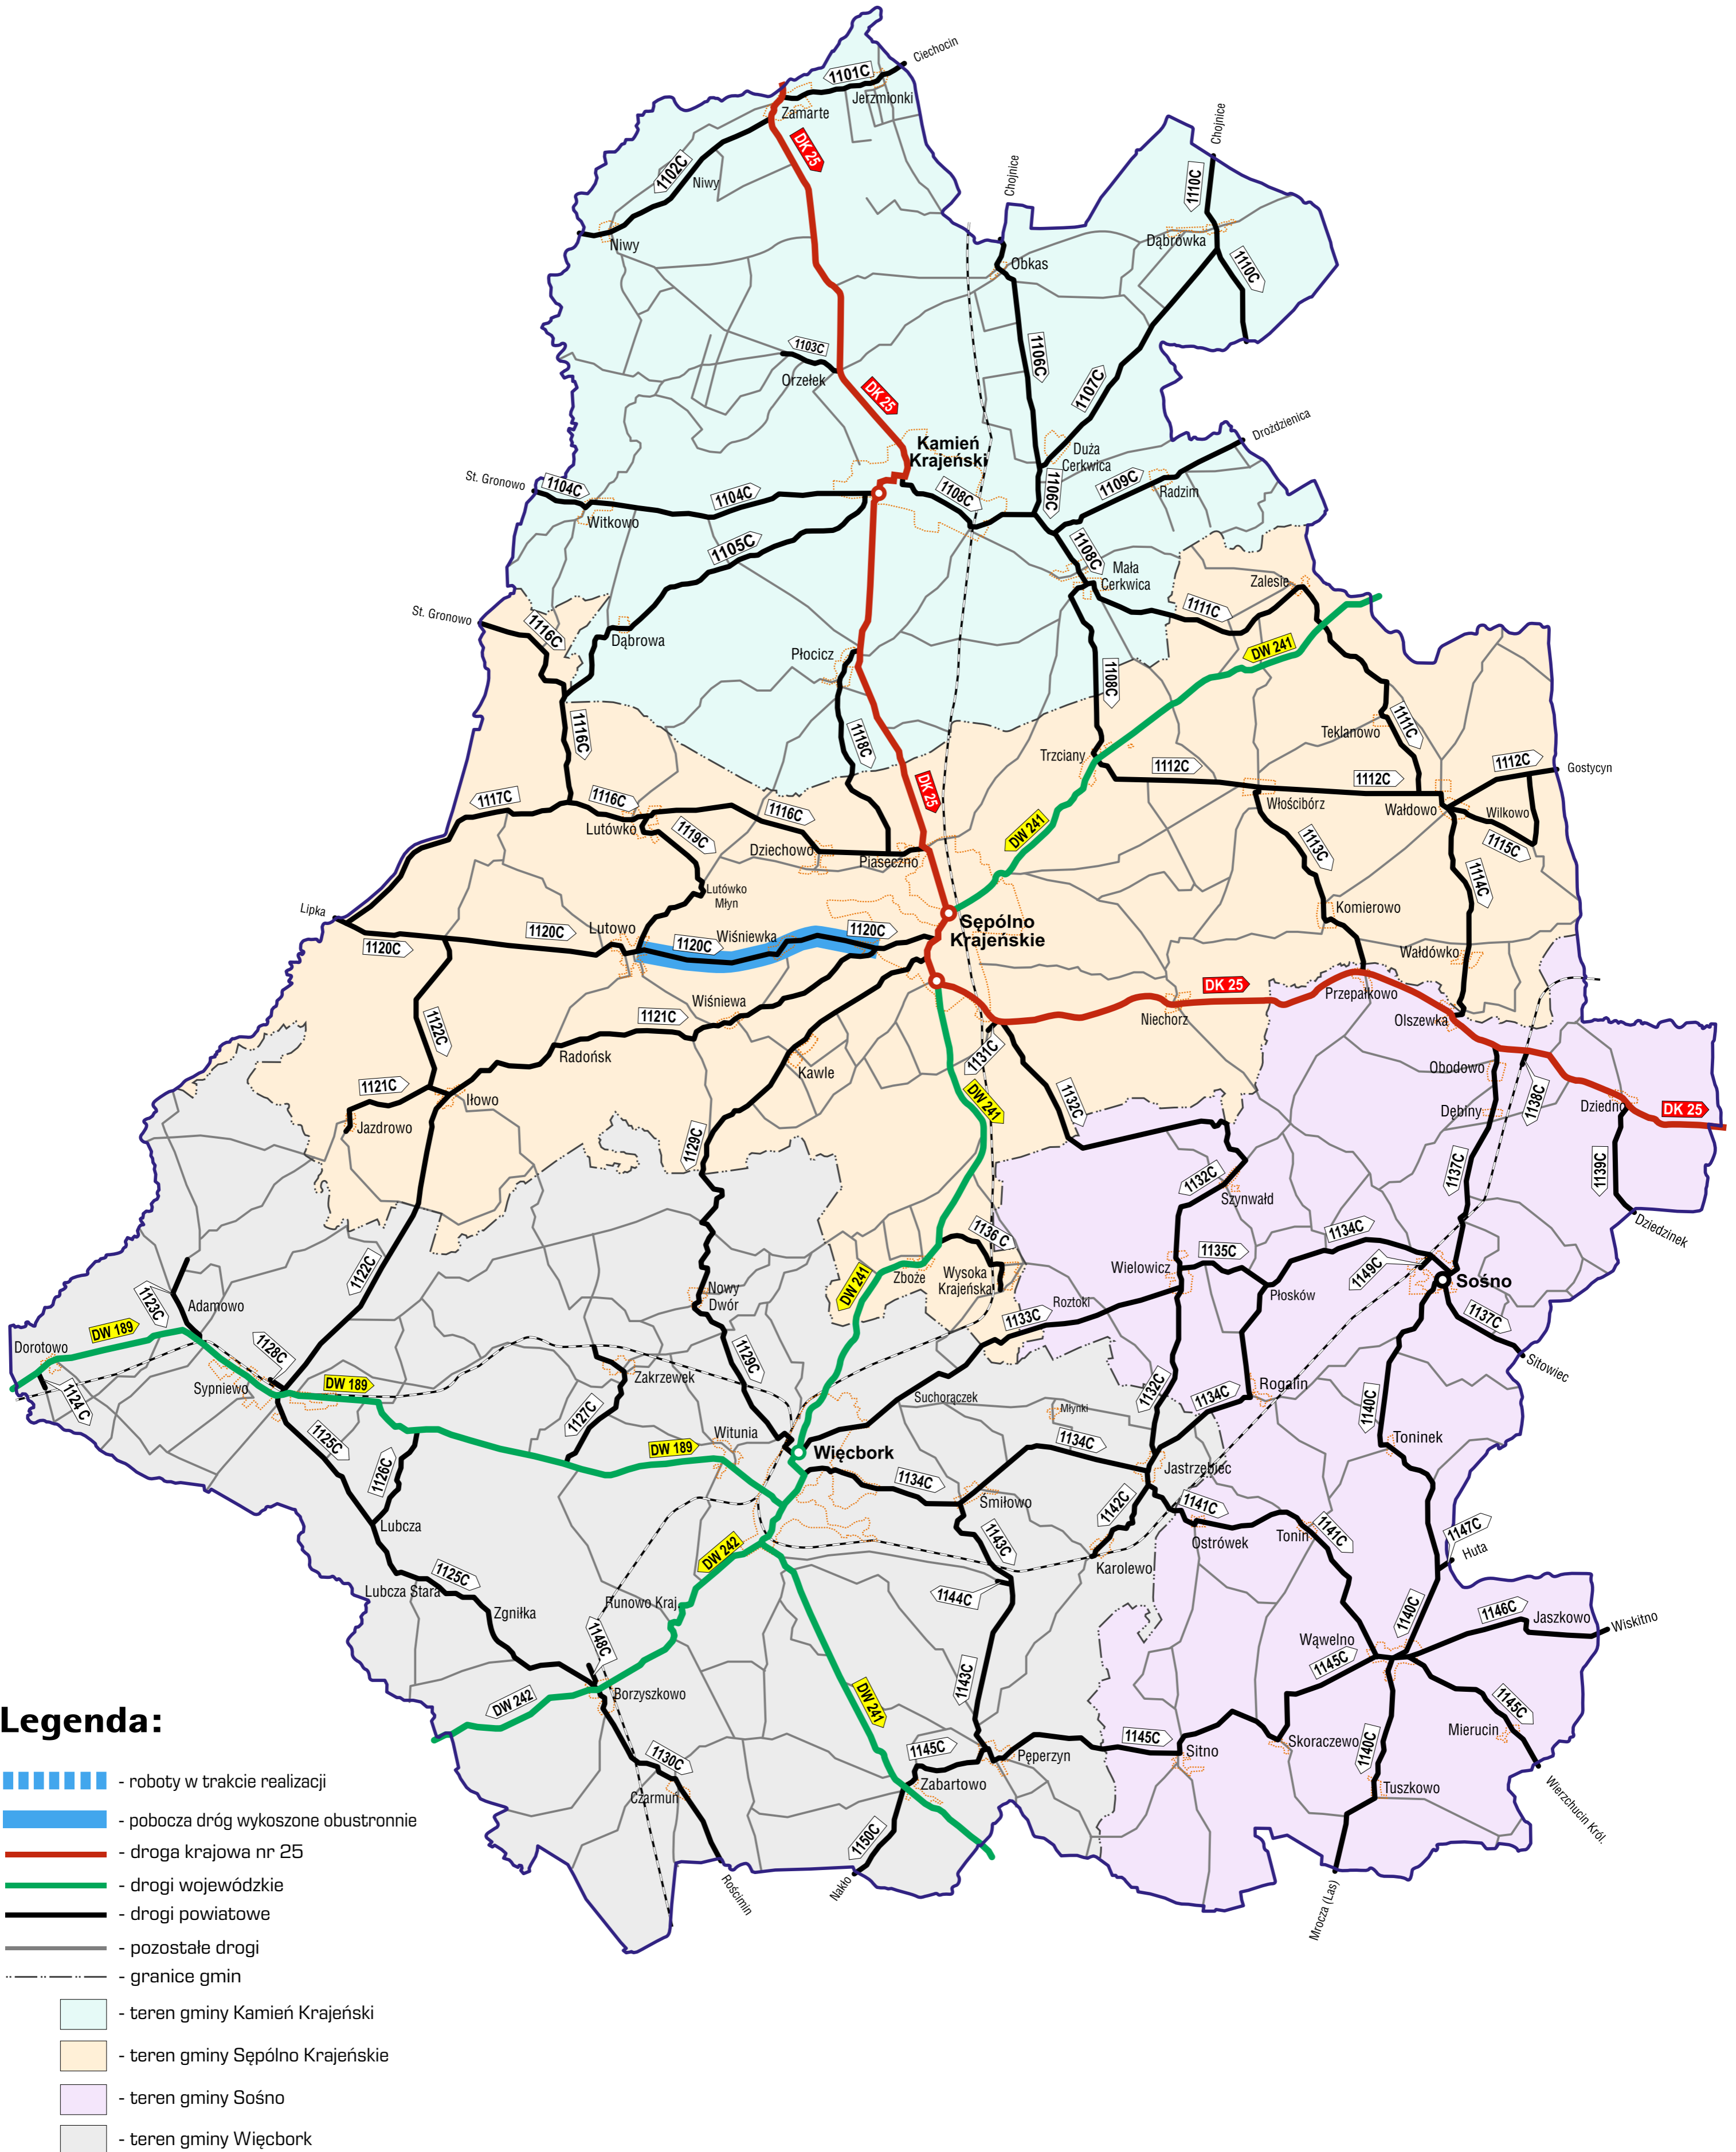

TEMATYCZNA MAPA POGLĄDOWA

ZAAWANSOWANIE ROBÓT ZWIĄZANYCH Z KOSZENIEM TRAW I CHWASTÓW
PORASTAJĄCYCH POBOCZA DRÓG PUBLICZNYCH KATEGORII POWIATOWEJ
NALEŻĄCYCH DO POWIATU SĘPOLNEŃSKIEGO

ZAKRES ROZSZERZONY

STAN NA DZIEŃ: 09.07.2024 r.