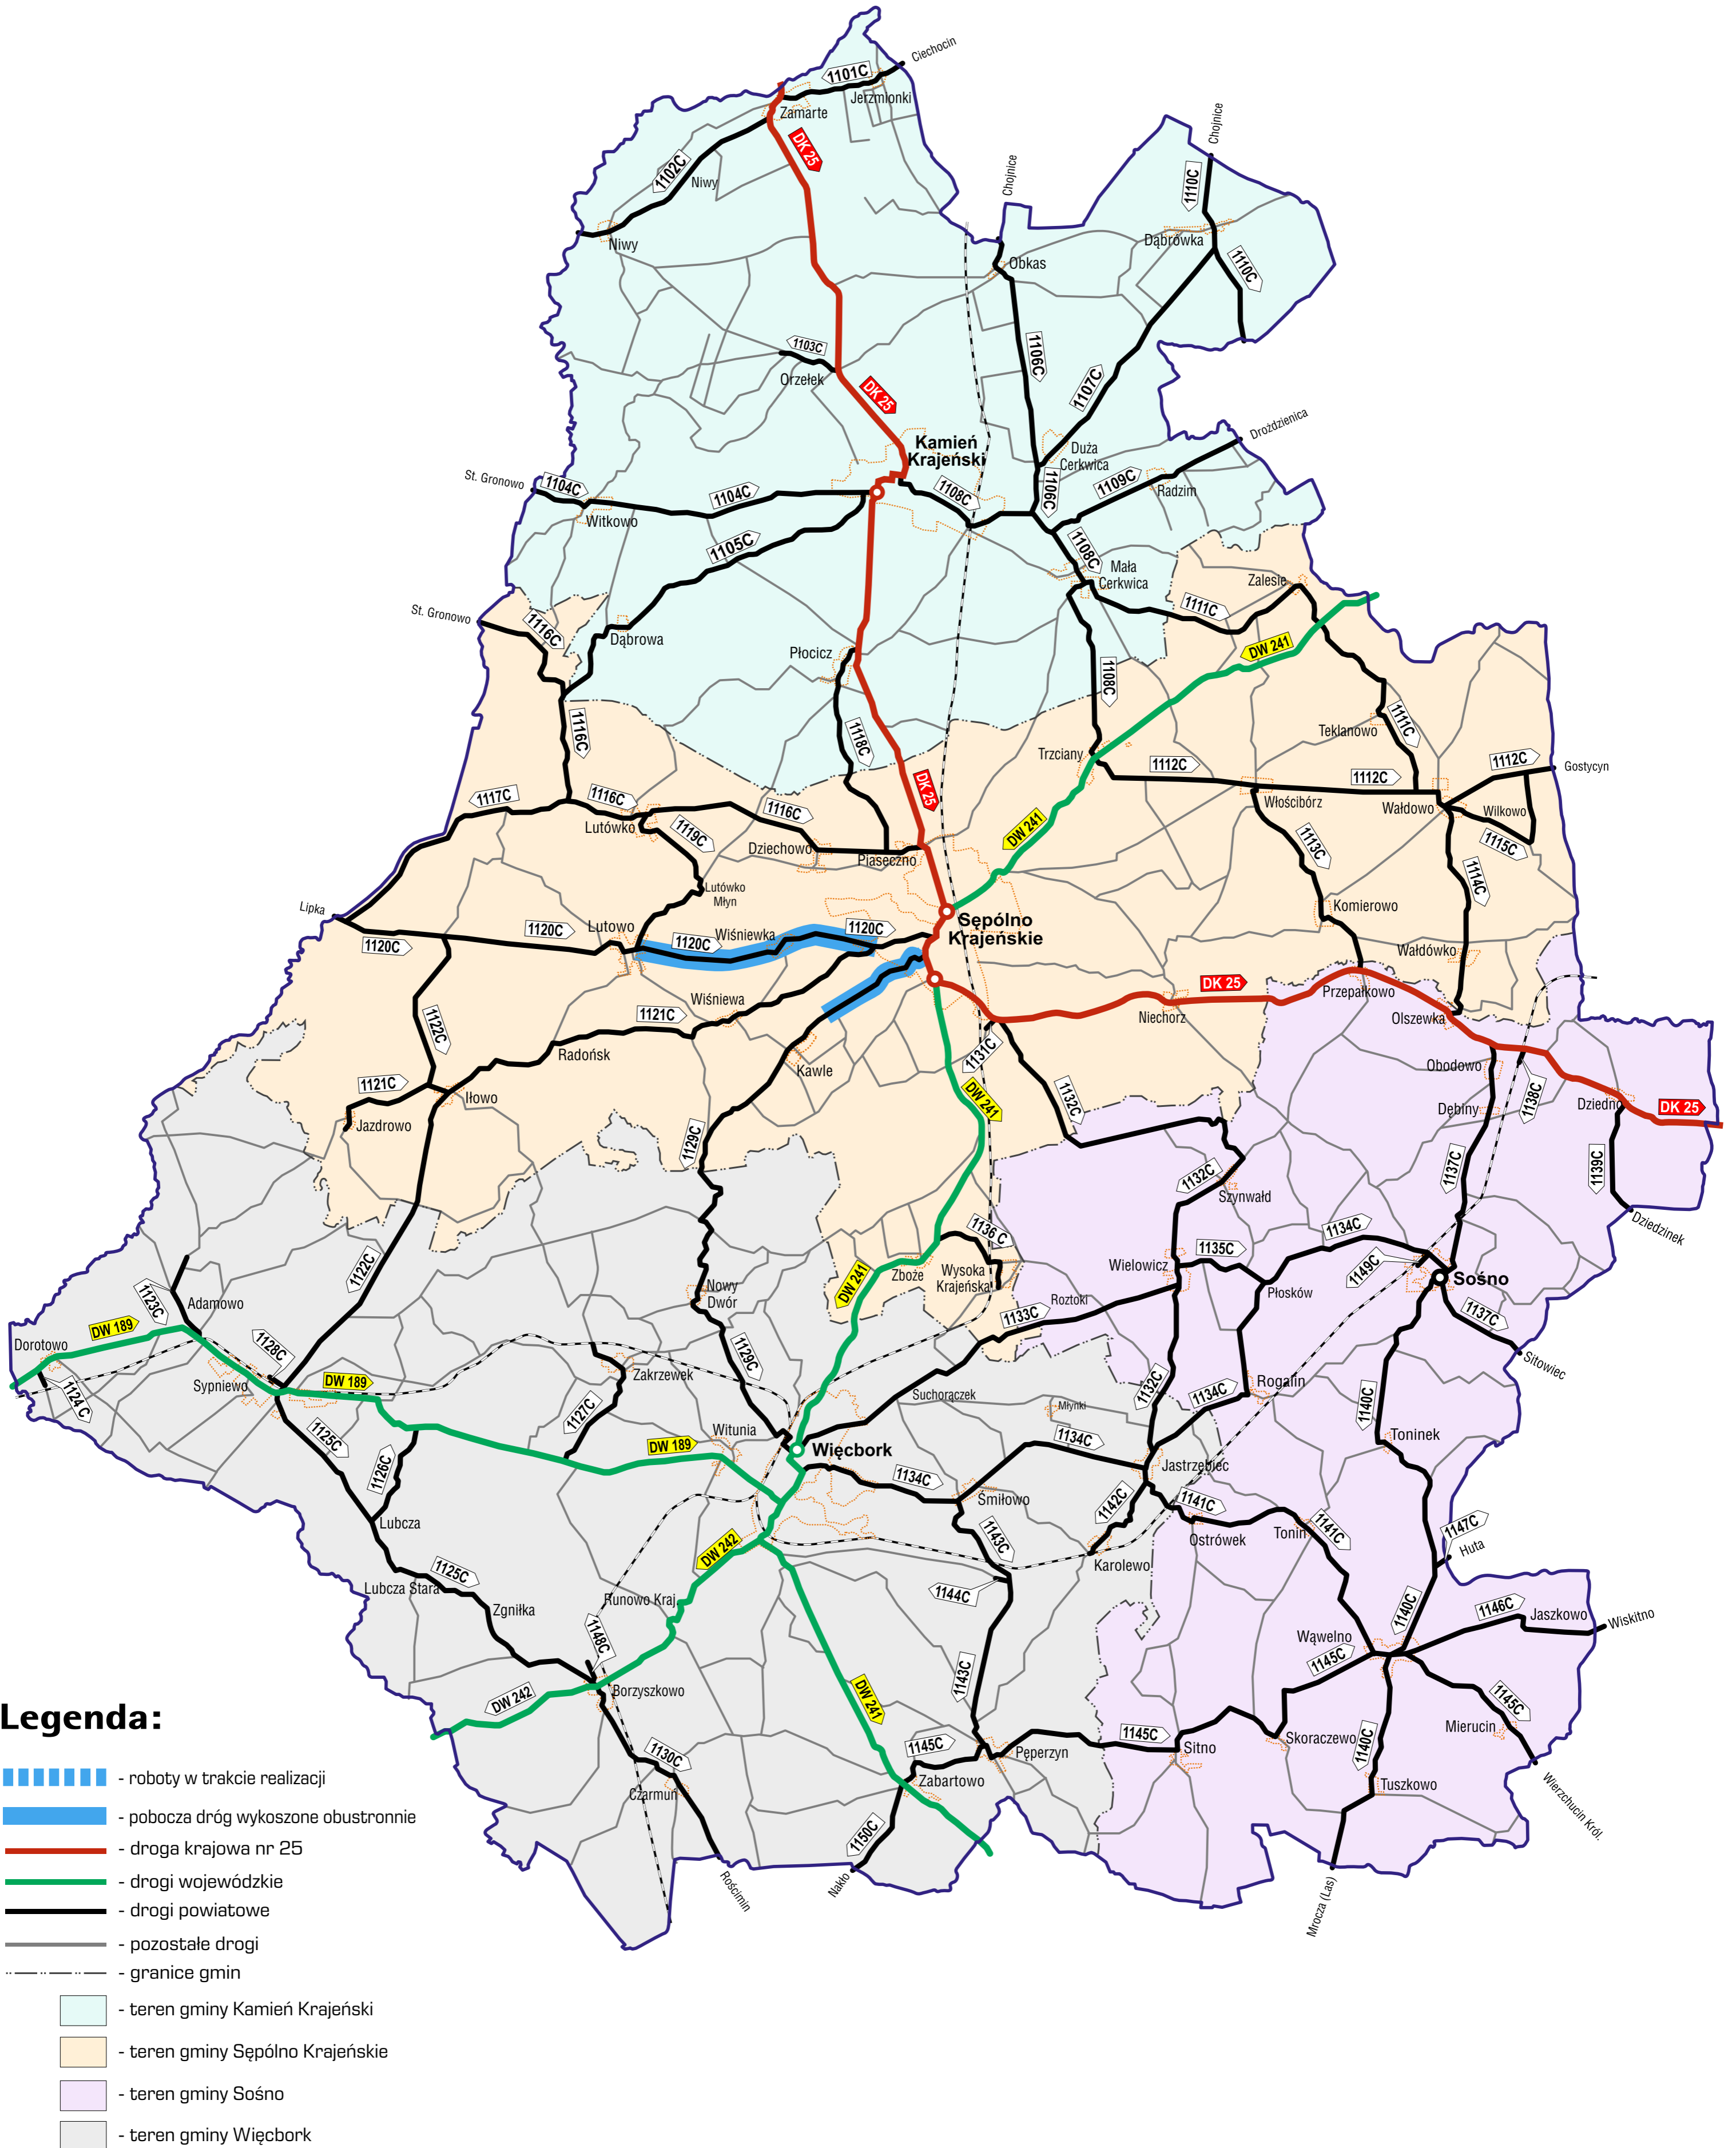

TEMATYCZNA MAPA POGLĄDOWA

ZAAWANSOWANIE ROBÓT ZWIĄZANYCH Z KOSZENIEM TRAW I CHWASTÓW
PORASTAJĄCYCH POBOCZA DRÓG PUBLICZNYCH KATEGORII POWIATOWEJ
NALEŻĄCYCH DO POWIATU SĘPOLNEŃSKIEGO

ZAKRES ROZSZERZONY

STAN NA DZIEŃ: 16.07.2024 r.