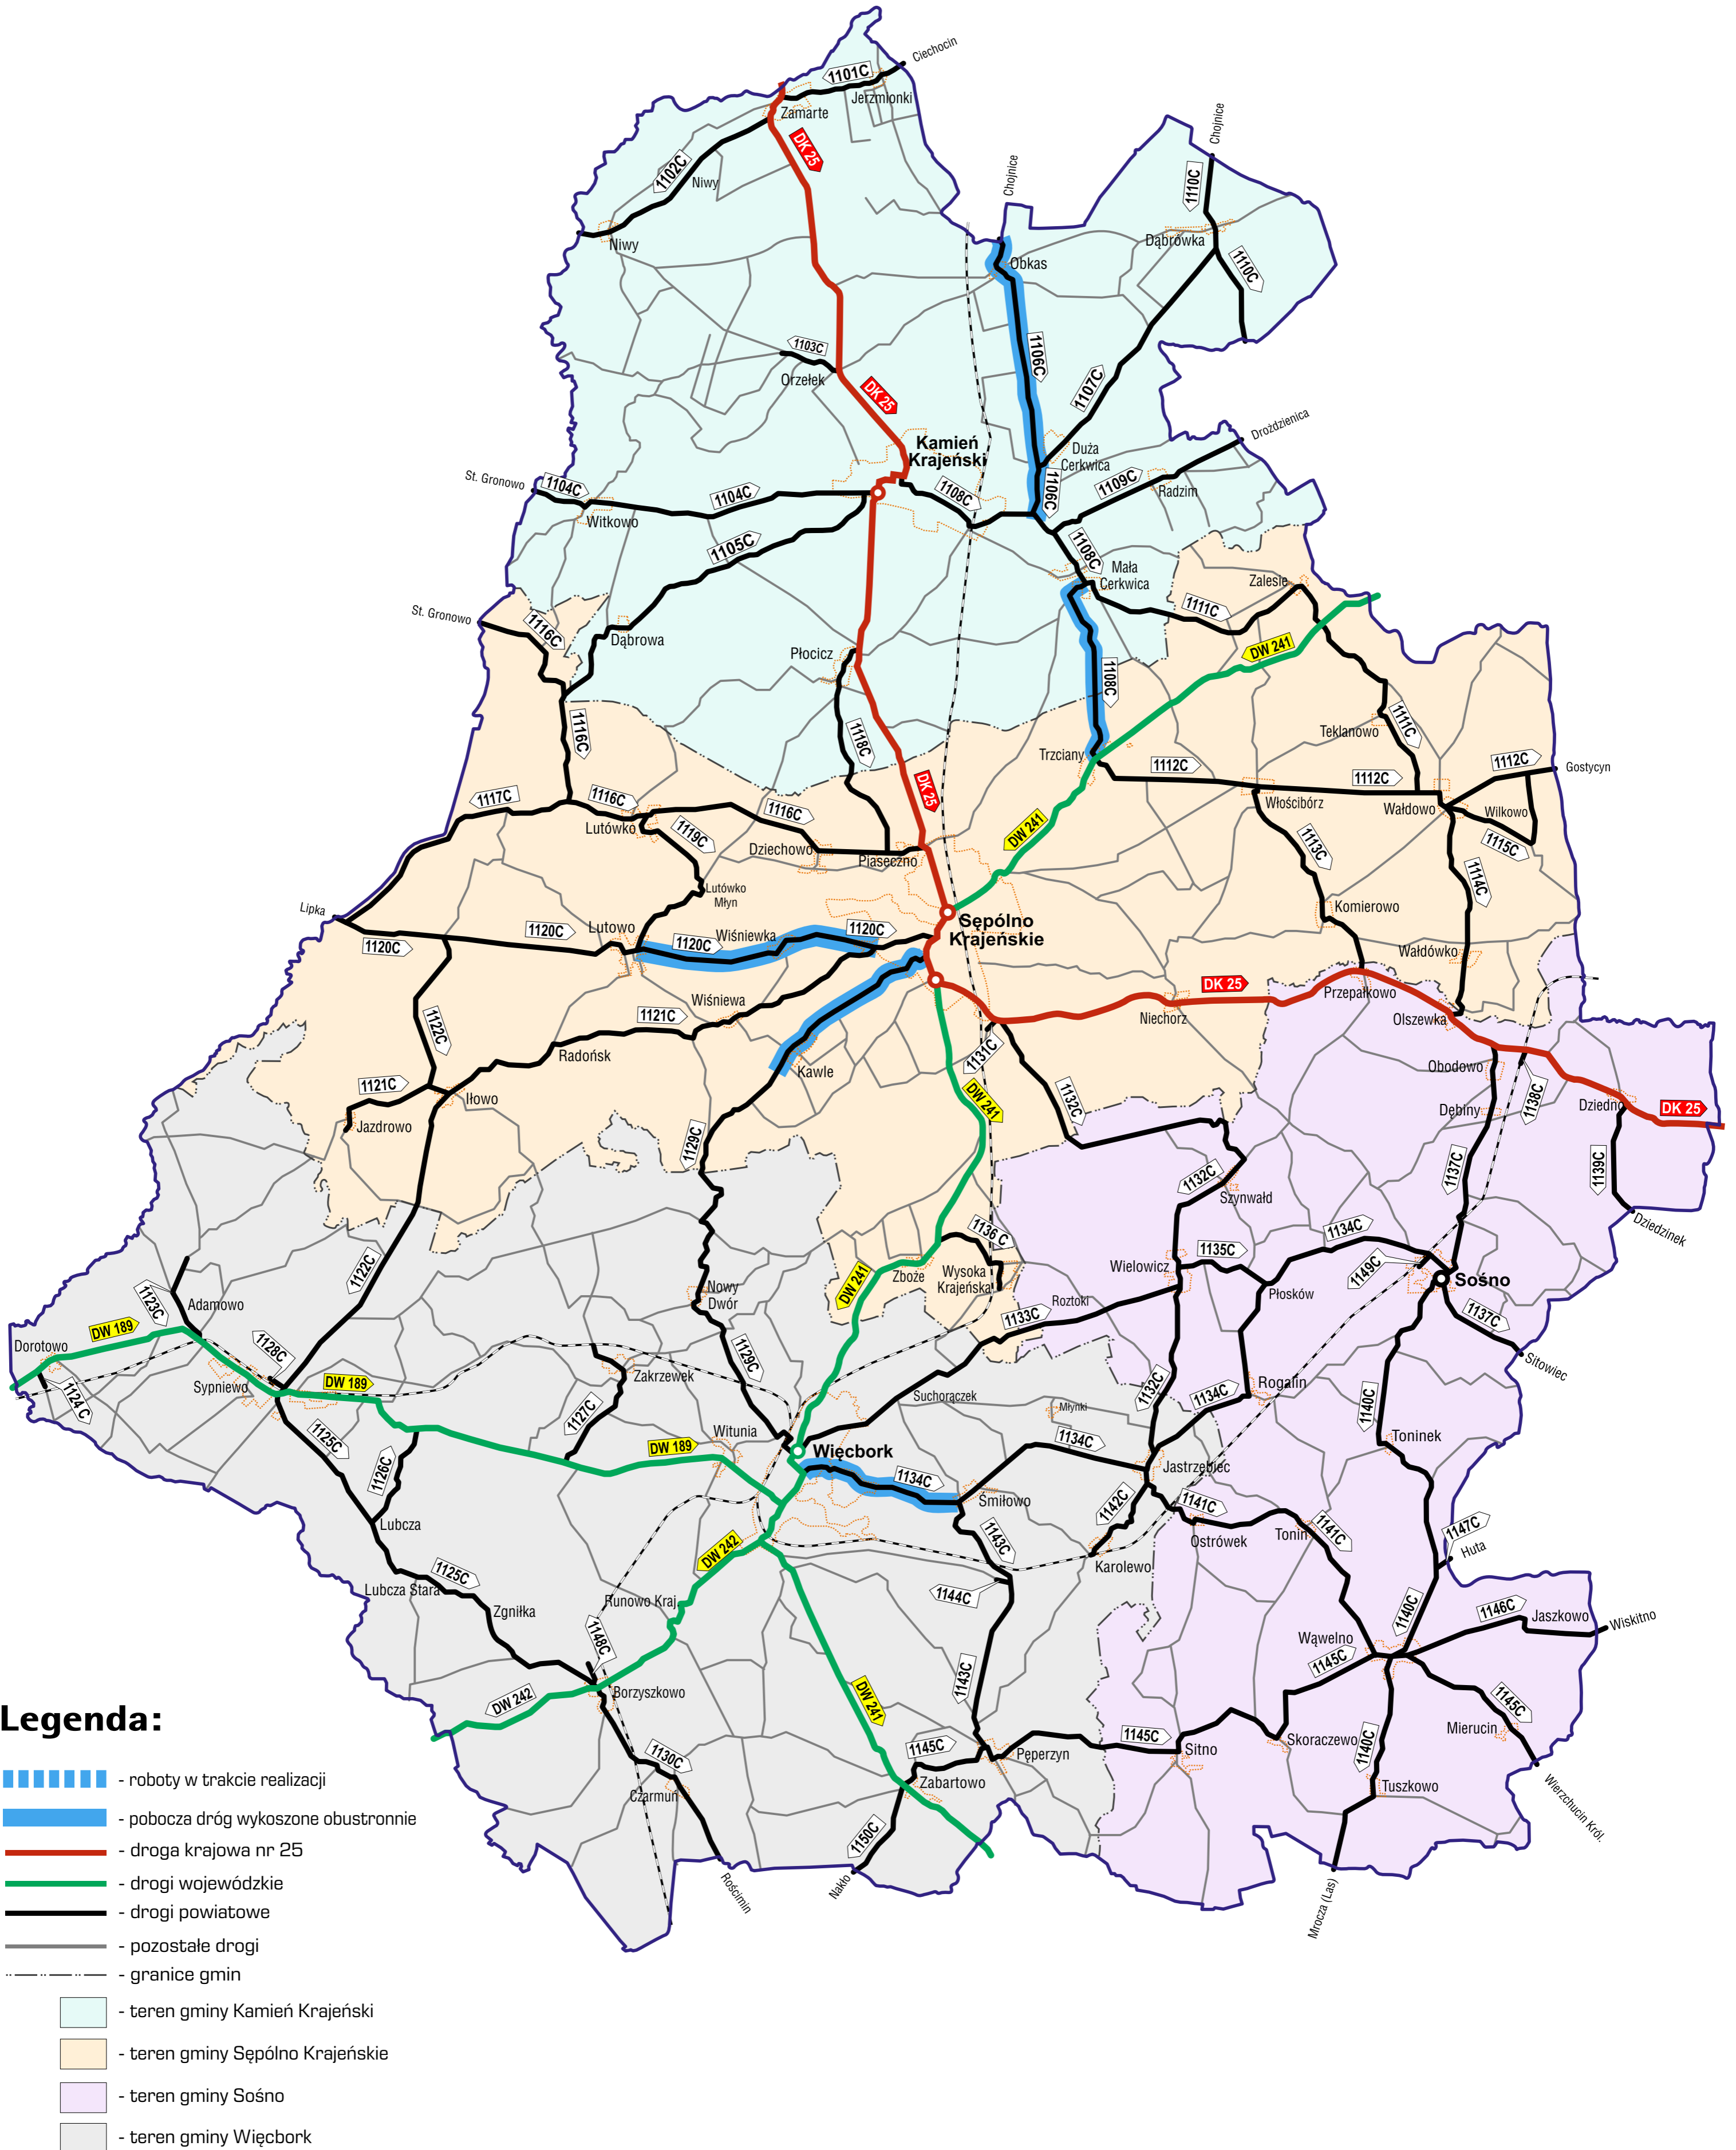

# TEMATYCZNA MAPA POGLĄDOWA

ZAAWANSOWANIE ROBÓT ZWIĄZANYCH Z KOSZENIEM TRAW I CHWASTÓW  
PORASTAJĄCYCH POBOCZA DRÓG PUBLICZNYCH KATEGORII POWIATOWEJ  
NALEŻĄCYCH DO POWIATU SĘPOLŃSKIEGO

**ZAKRES ROZSZERZONY**