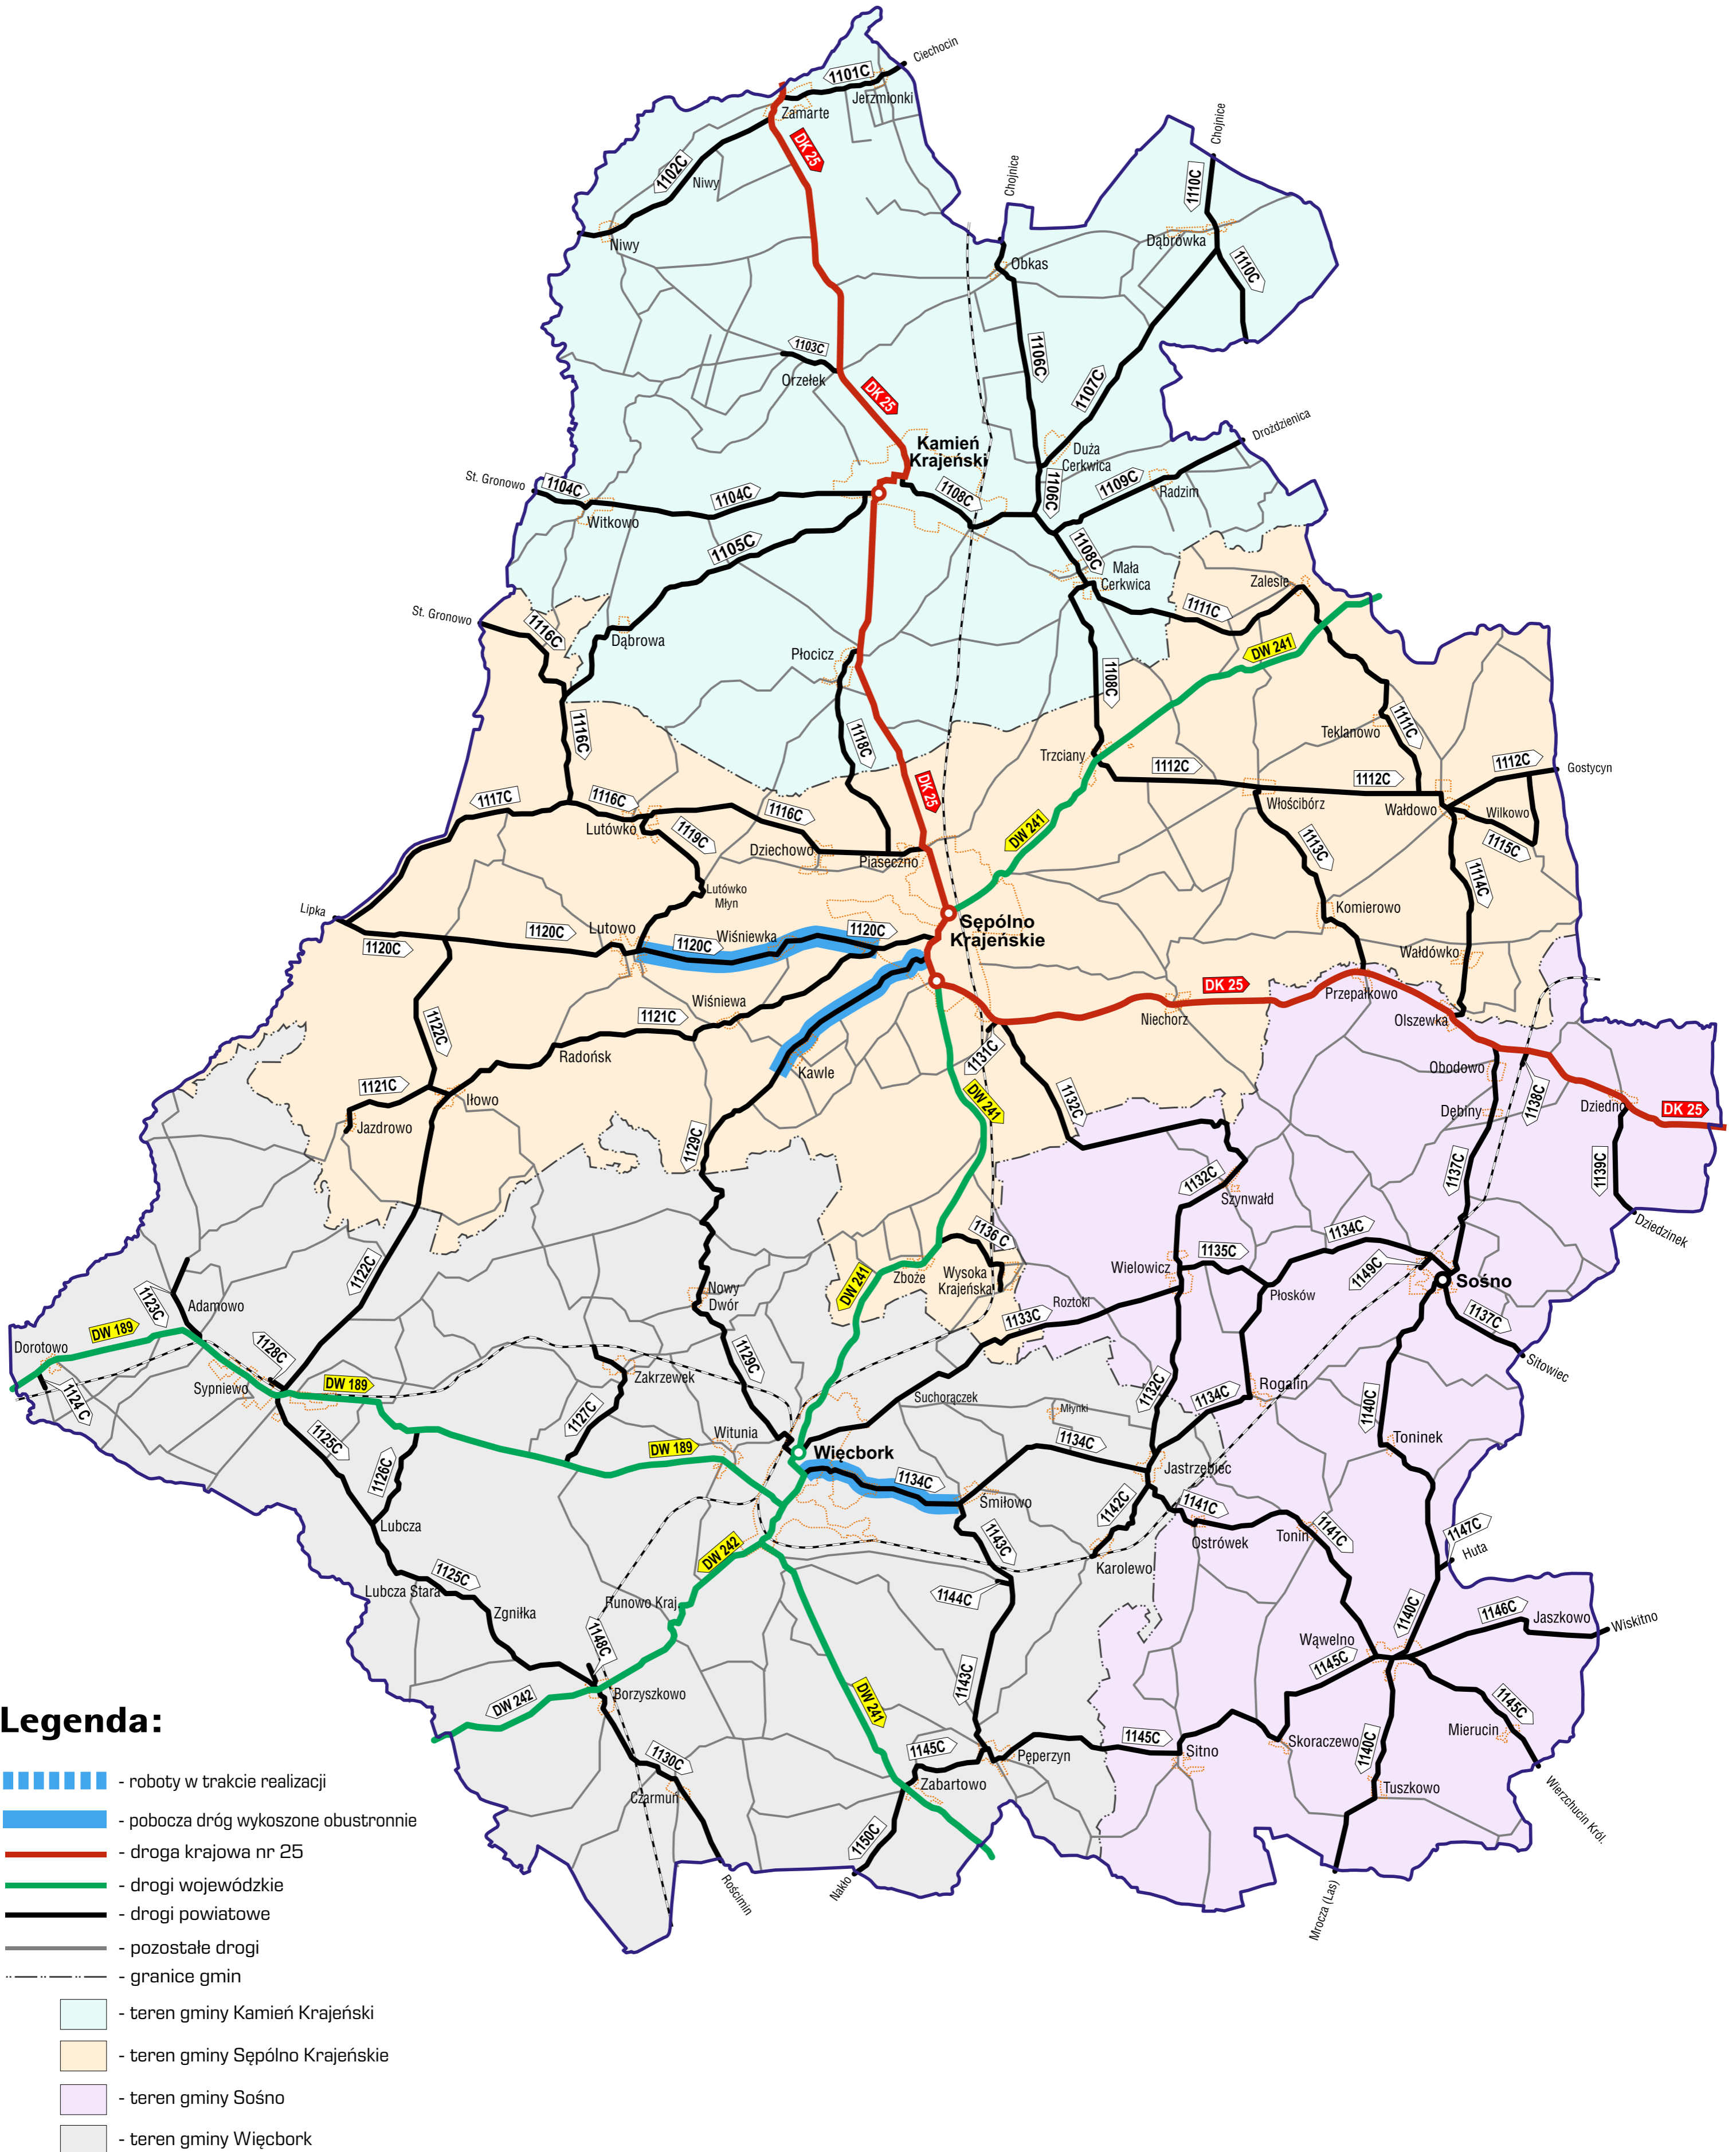

TEMATYCZNA MAPA POGLĄDOWA

ZAAWANSOWANIE ROBÓT ZWIĄZANYCH Z KOSZENIEM TRAW I CHWASTÓW
PORASTAJĄCYCH POBOCZA DRÓG PUBLICZNYCH KATEGORII POWIATOWEJ
NALEŻĄCYCH DO POWIATU SĘPOLIŃSKIEGO

ZAKRES ROZSZERZONY

STAN NA DZIEŃ: 19.07.2024 r.