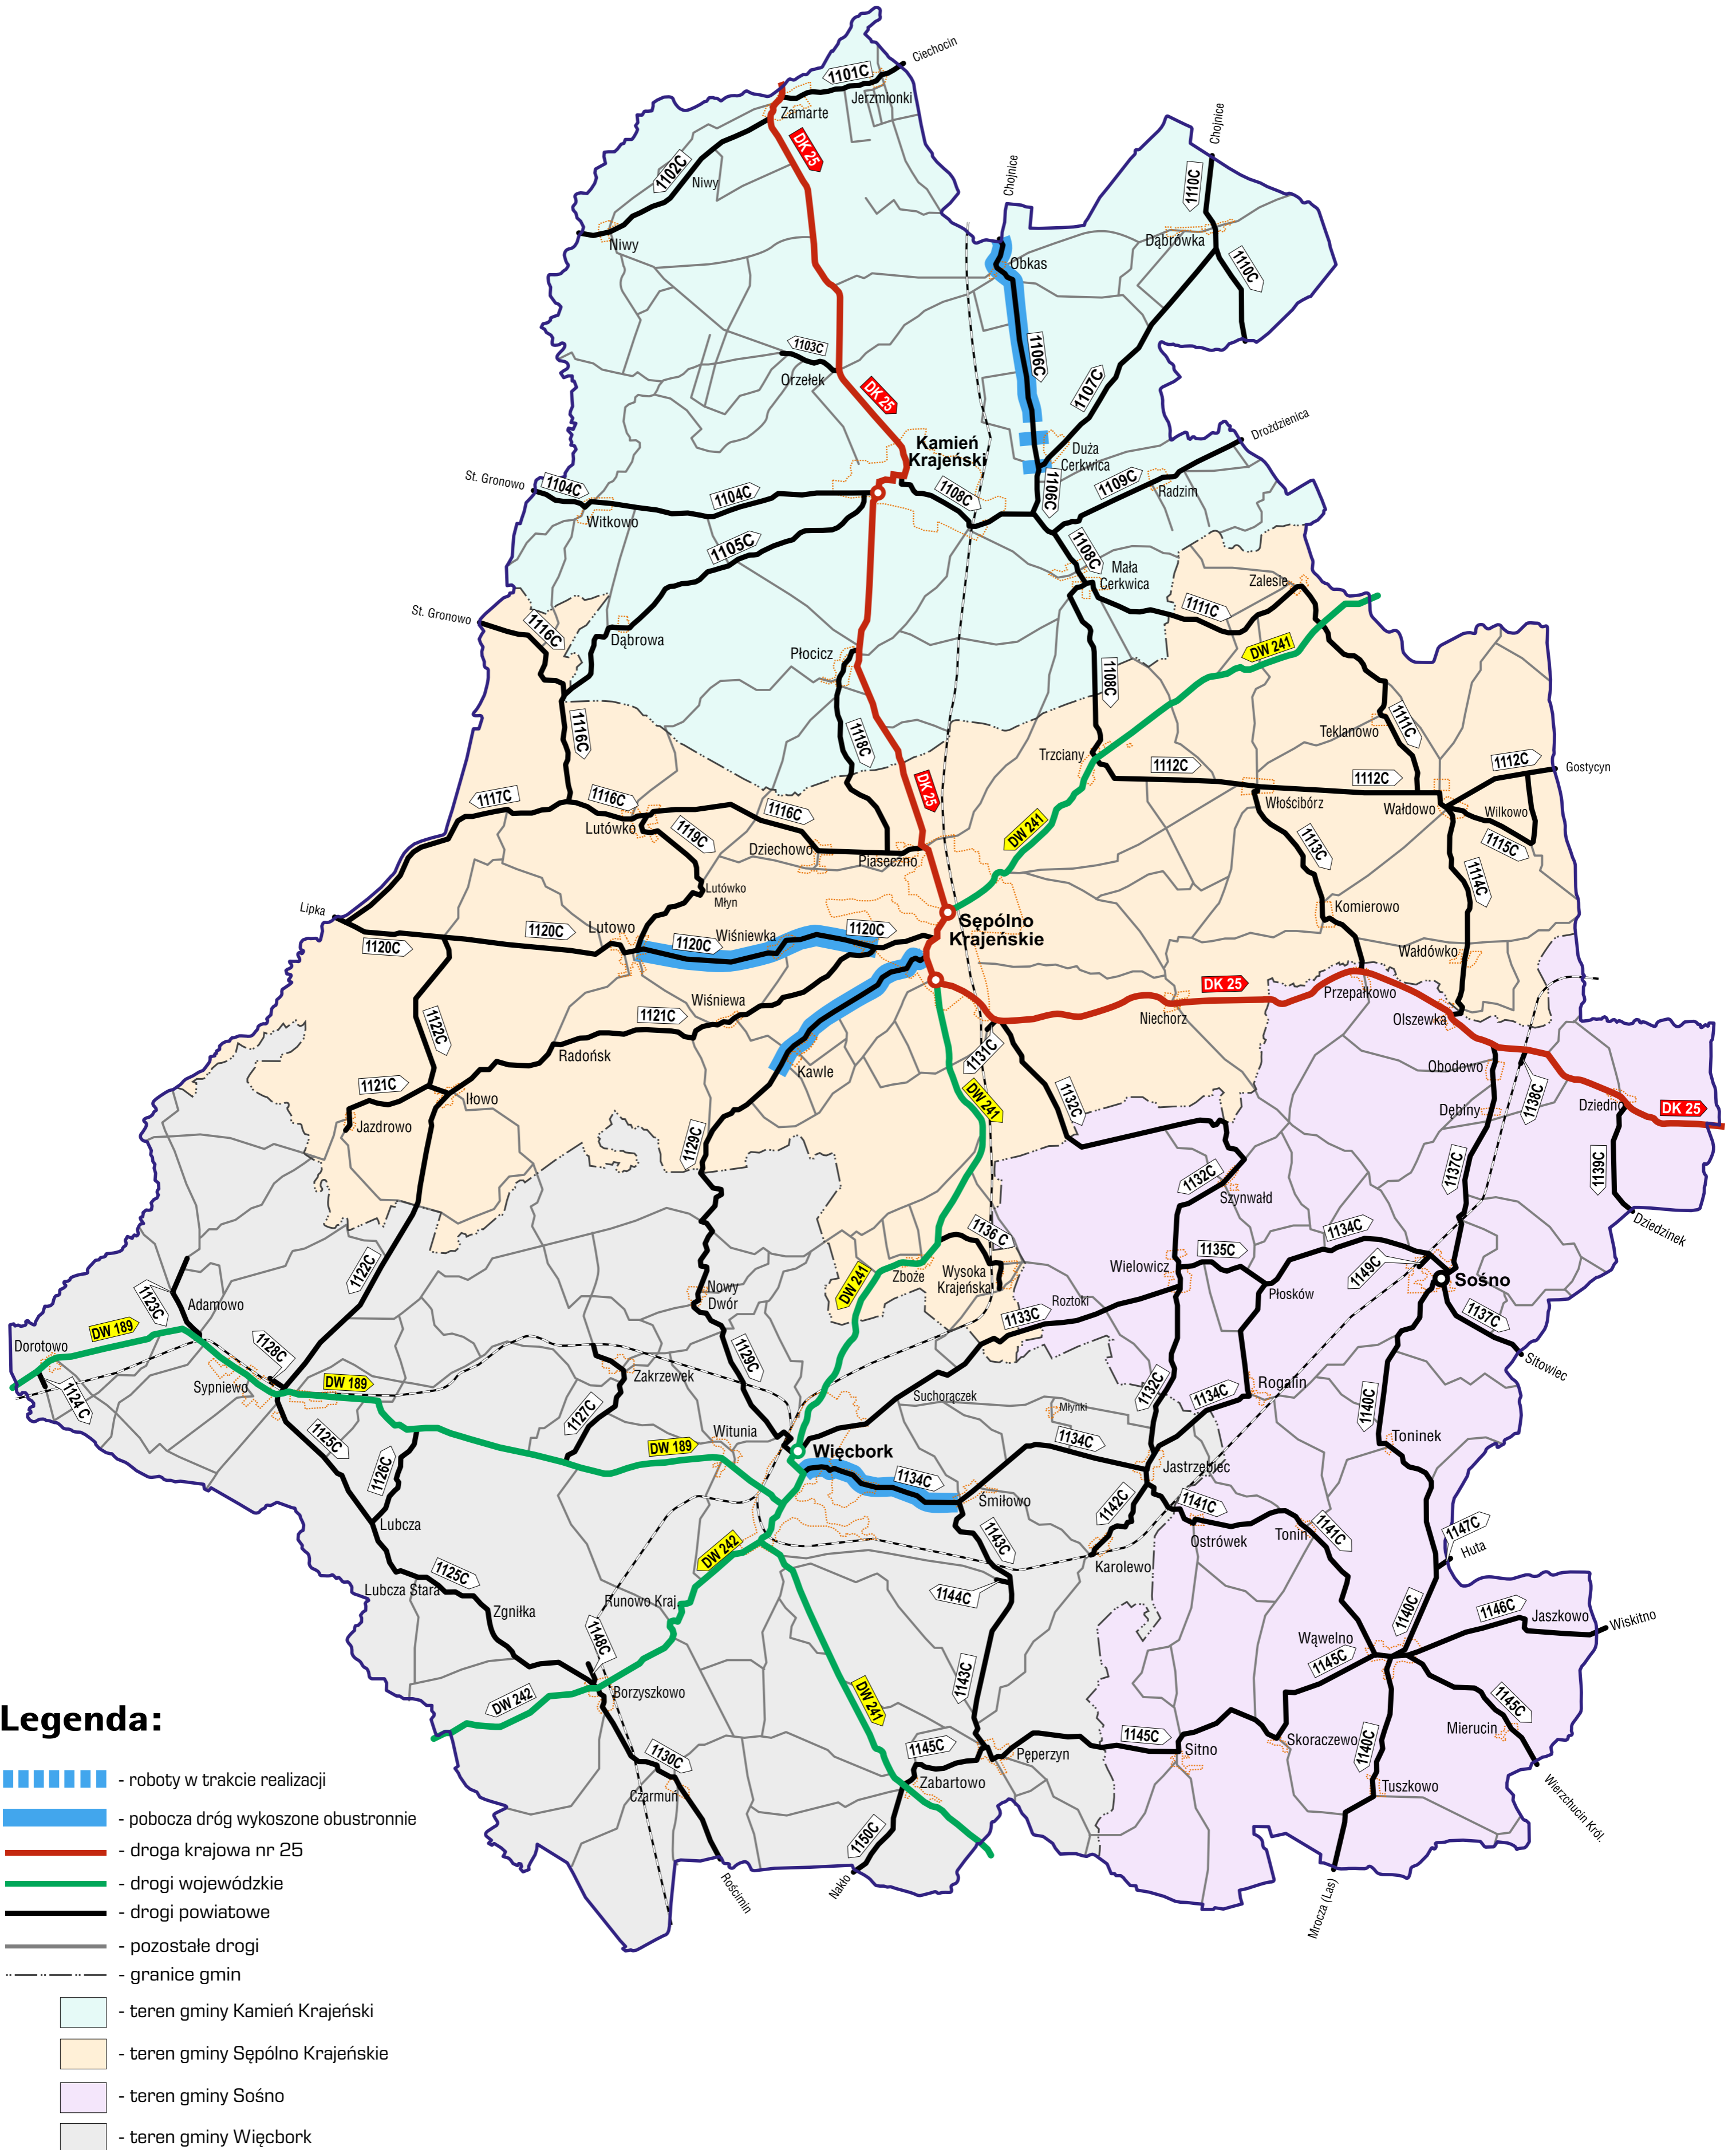

TEMATYCZNA MAPA POGLĄDOWA

ZAAWANSOWANIE ROBÓT ZWIĄZANYCH Z KOSZENIEM TRAW I CHWASTÓW
PORASTAJĄCYCH POBOCZA DRÓG PUBLICZNYCH KATEGORII POWIATOWEJ
NALEŻĄCYCH DO POWIATU SĘPOLIŃSKIEGO

ZAKRES ROZSZERZONY

STAN NA DZIEŃ: 24.07.2024 r.