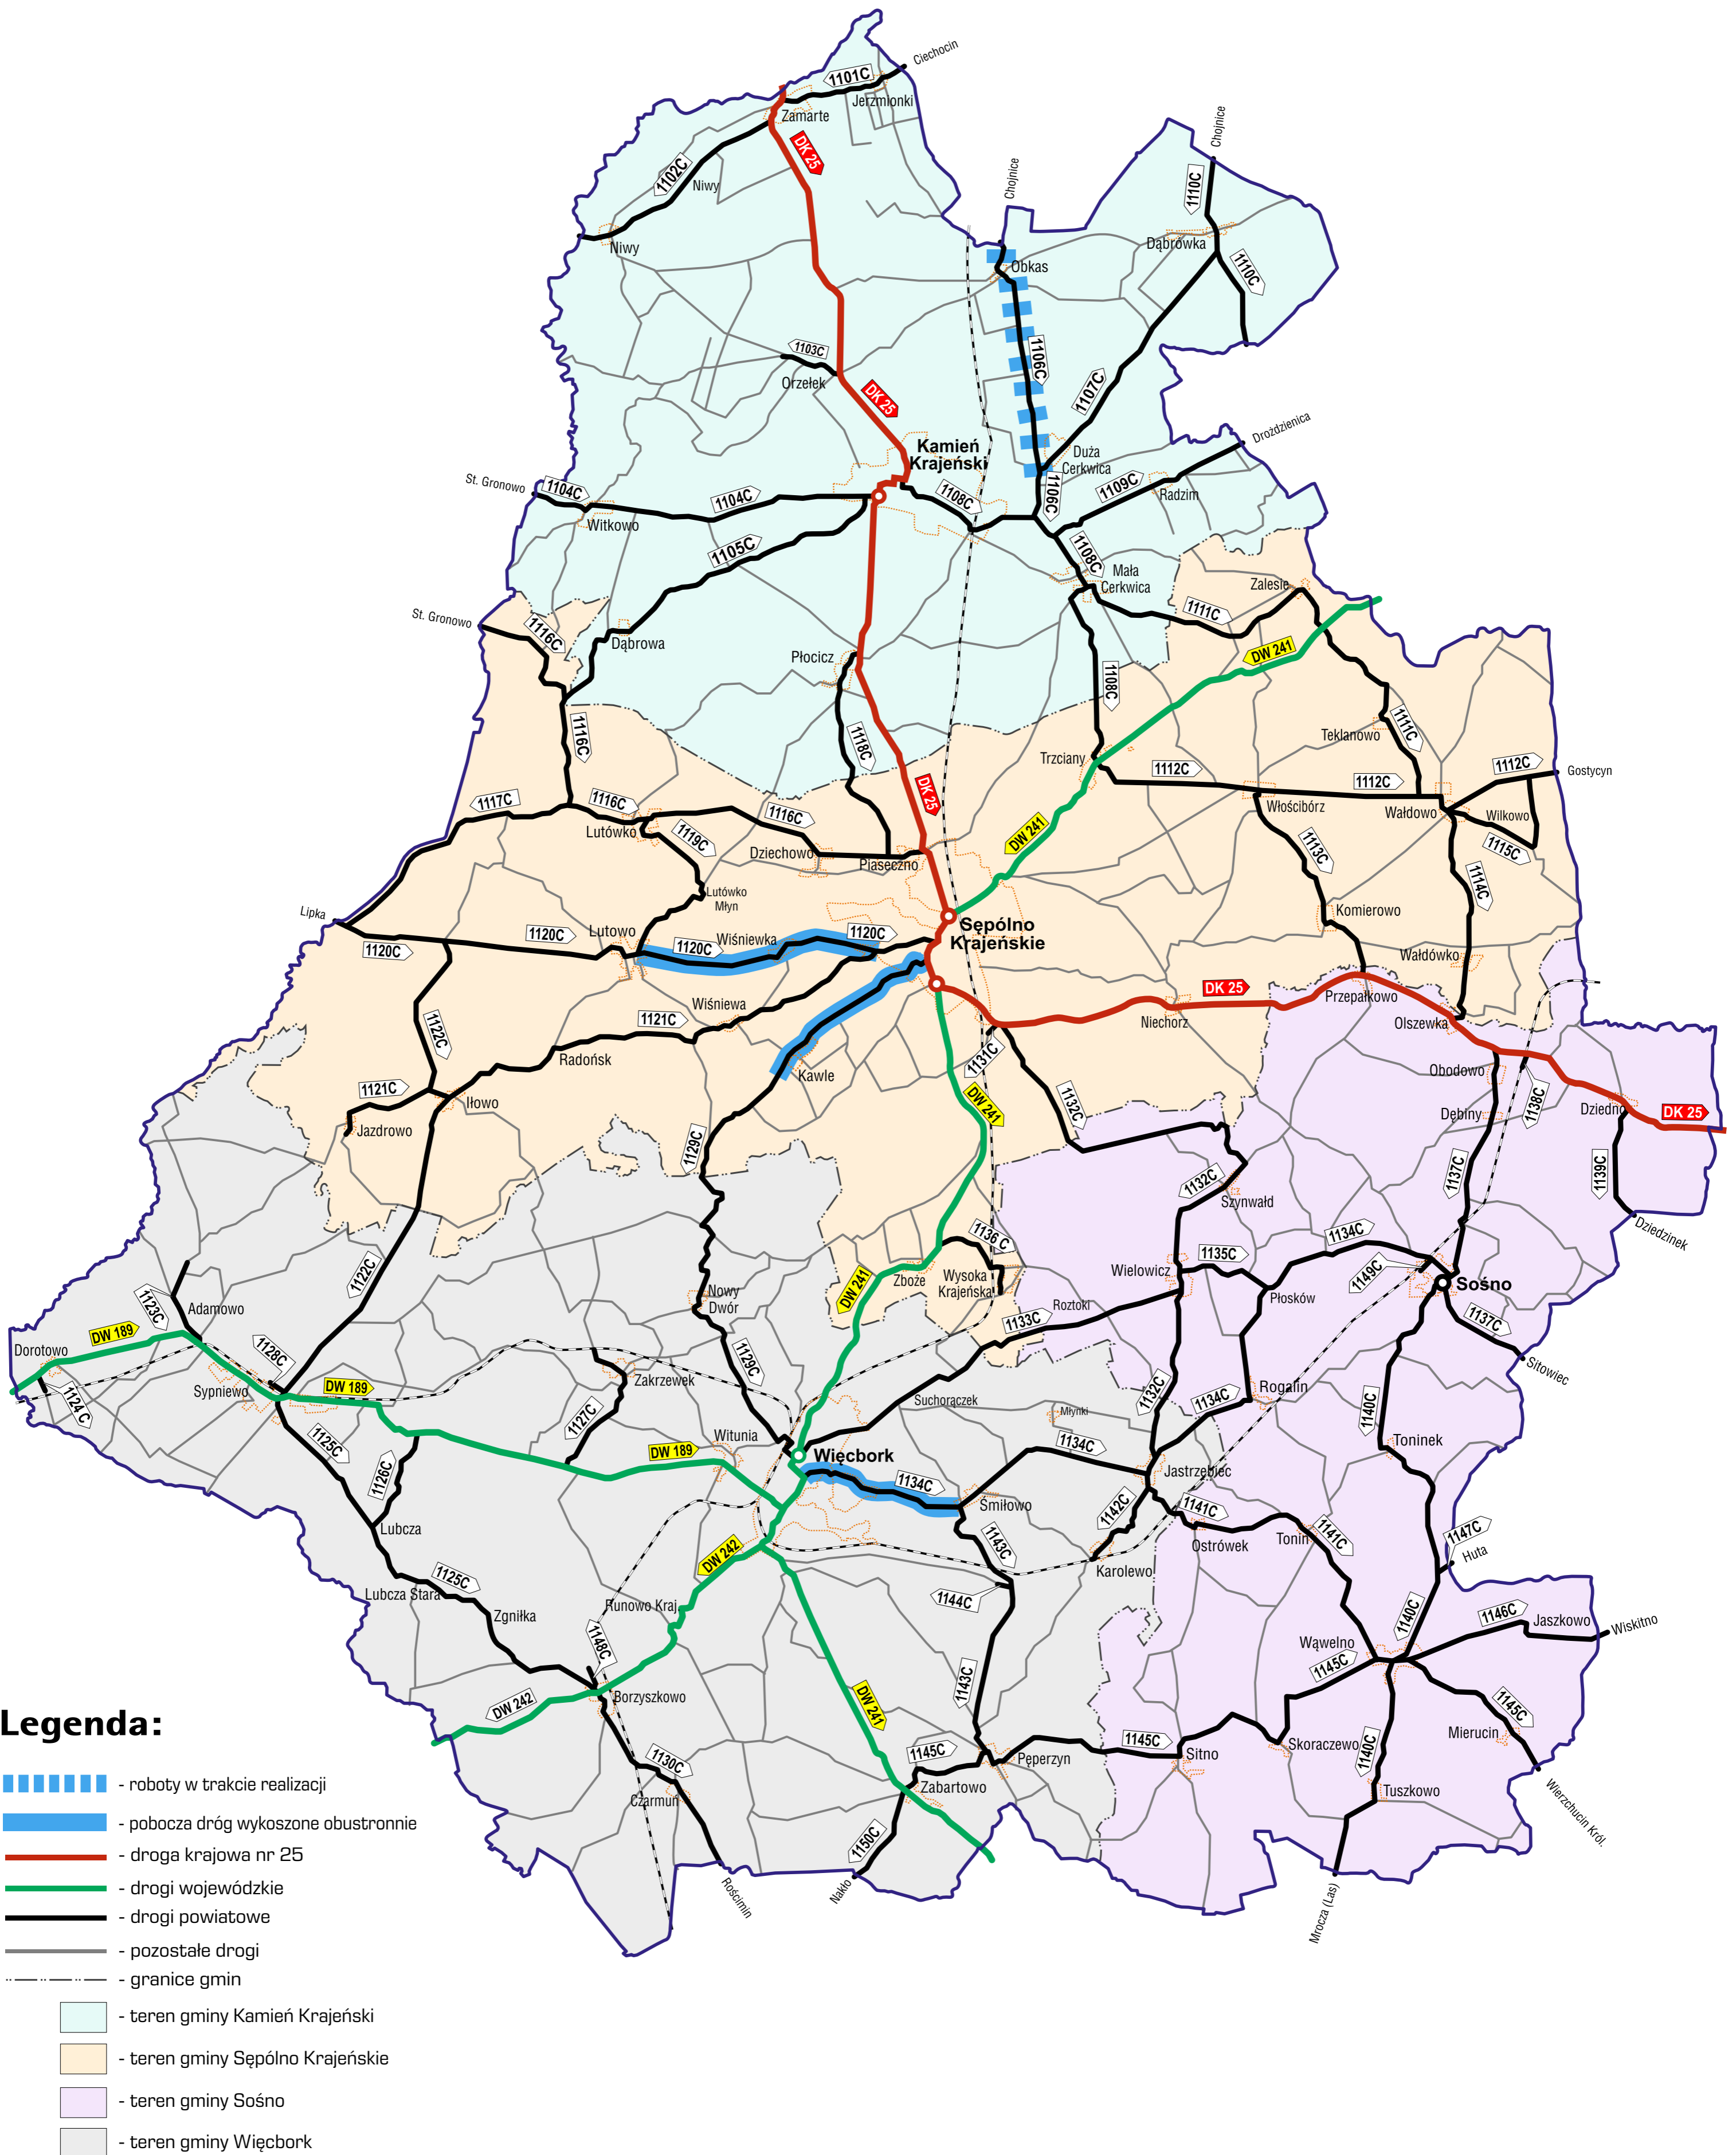

TEMATYCZNA MAPA POGLĄDOWA

ZAAWANSOWANIE ROBÓT ZWIĄZANYCH Z KOSZENIEM TRAW I CHWASTÓW
PORASTAJĄCYCH POBOCZA DRÓG PUBLICZNYCH KATEGORII POWIATOWEJ
NALEŻĄCYCH DO POWIATU SĘPOLNEŃSKIEGO

ZAKRES ROZSZERZONY

STAN NA DZIEŃ: 22.07.2024 r.