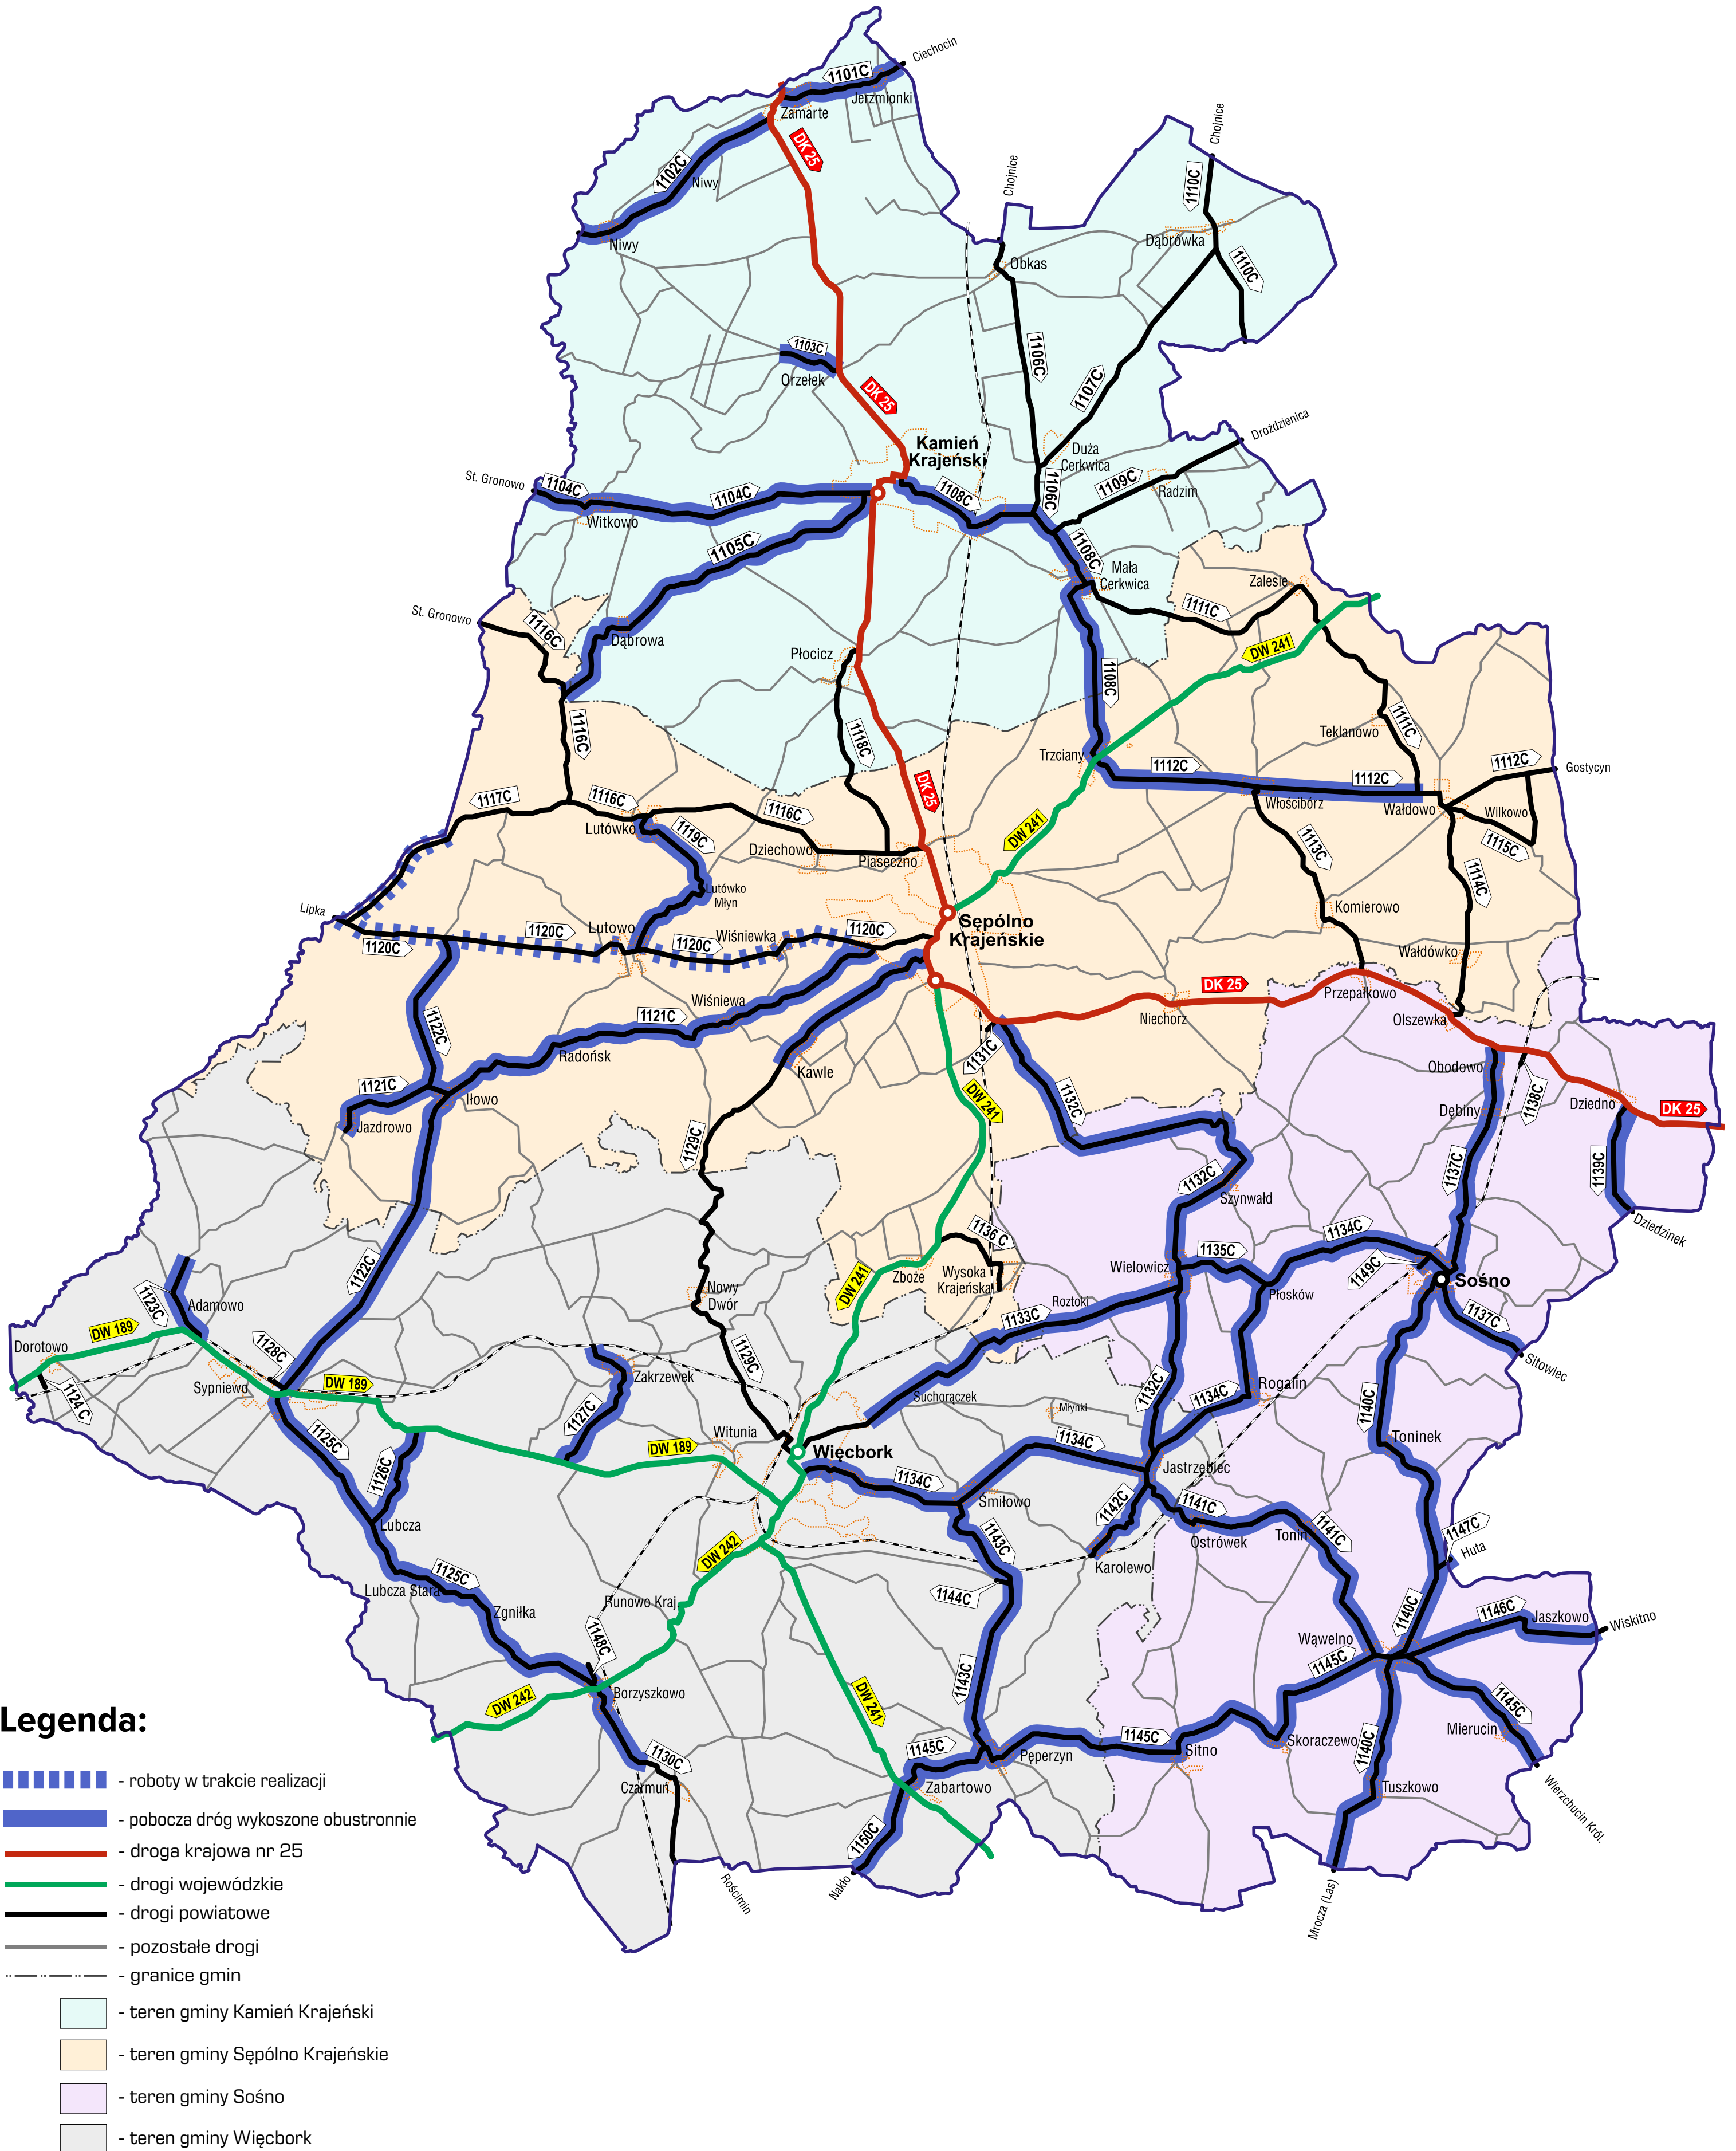

TEMATYCZNA MAPA POGLĄDOWA

ZAAWANSOWANIE ROBÓT ZWIĄZANYCH Z KOSZENIEM TRAW I CHWASTÓW
PORASTAJĄCYCH POBOCZA DRÓG PUBLICZNYCH KATEGORII POWIATOWEJ
NALEŻĄCYCH DO POWIATU SĘPOLNEŃSKIEGO

ZAKRES PODSTAWOWY

STAN NA DZIEŃ: 28.06.2024 r.

TEMATYCZNA MAPA POGLĄDOWA

ZAAWANSOWANIE ROBÓT ZWIĄZANYCH Z KOSZENIEM TRAW I CHWASTÓW
PORASTAJĄCYCH POBOCZA DRÓG PUBLICZNYCH KATEGORII POWIATOWEJ
NALEŻĄCYCH DO POWIATU SĘPOLEŃSKIEGO

ZAKRES PODSTAWOWY

STAN NA DZIEŃ: 27.06.2024 r.

TEMATYCZNA MAPA POGLĄDOWA

ZAAWANSOWANIE ROBÓT ZWIĄZANYCH Z KOSZENIEM TRAW I CHWASTÓW
PORASTAJĄCYCH POBOCZA DRÓG PUBLICZNYCH KATEGORII POWIATOWEJ
NALEŻĄCYCH DO POWIATU SĘPOLEŃSKIEGO

ZAKRES PODSTAWOWY

STAN NA DZIEŃ: 26.06.2024 r.

TEMATYCZNA MAPA POGLĄDOWA

ZAAWANSOWANIE ROBÓT ZWIĄZANYCH Z KOSZENIEM TRAW I CHWASTÓW
PORASTAJĄCYCH POBOCZA DRÓG PUBLICZNYCH KATEGORII POWIATOWEJ
NALEŻĄCYCH DO POWIATU SĘPOLEŃSKIEGO

ZAKRES PODSTAWOWY

STAN NA DZIEŃ: 25.06.2024 r.