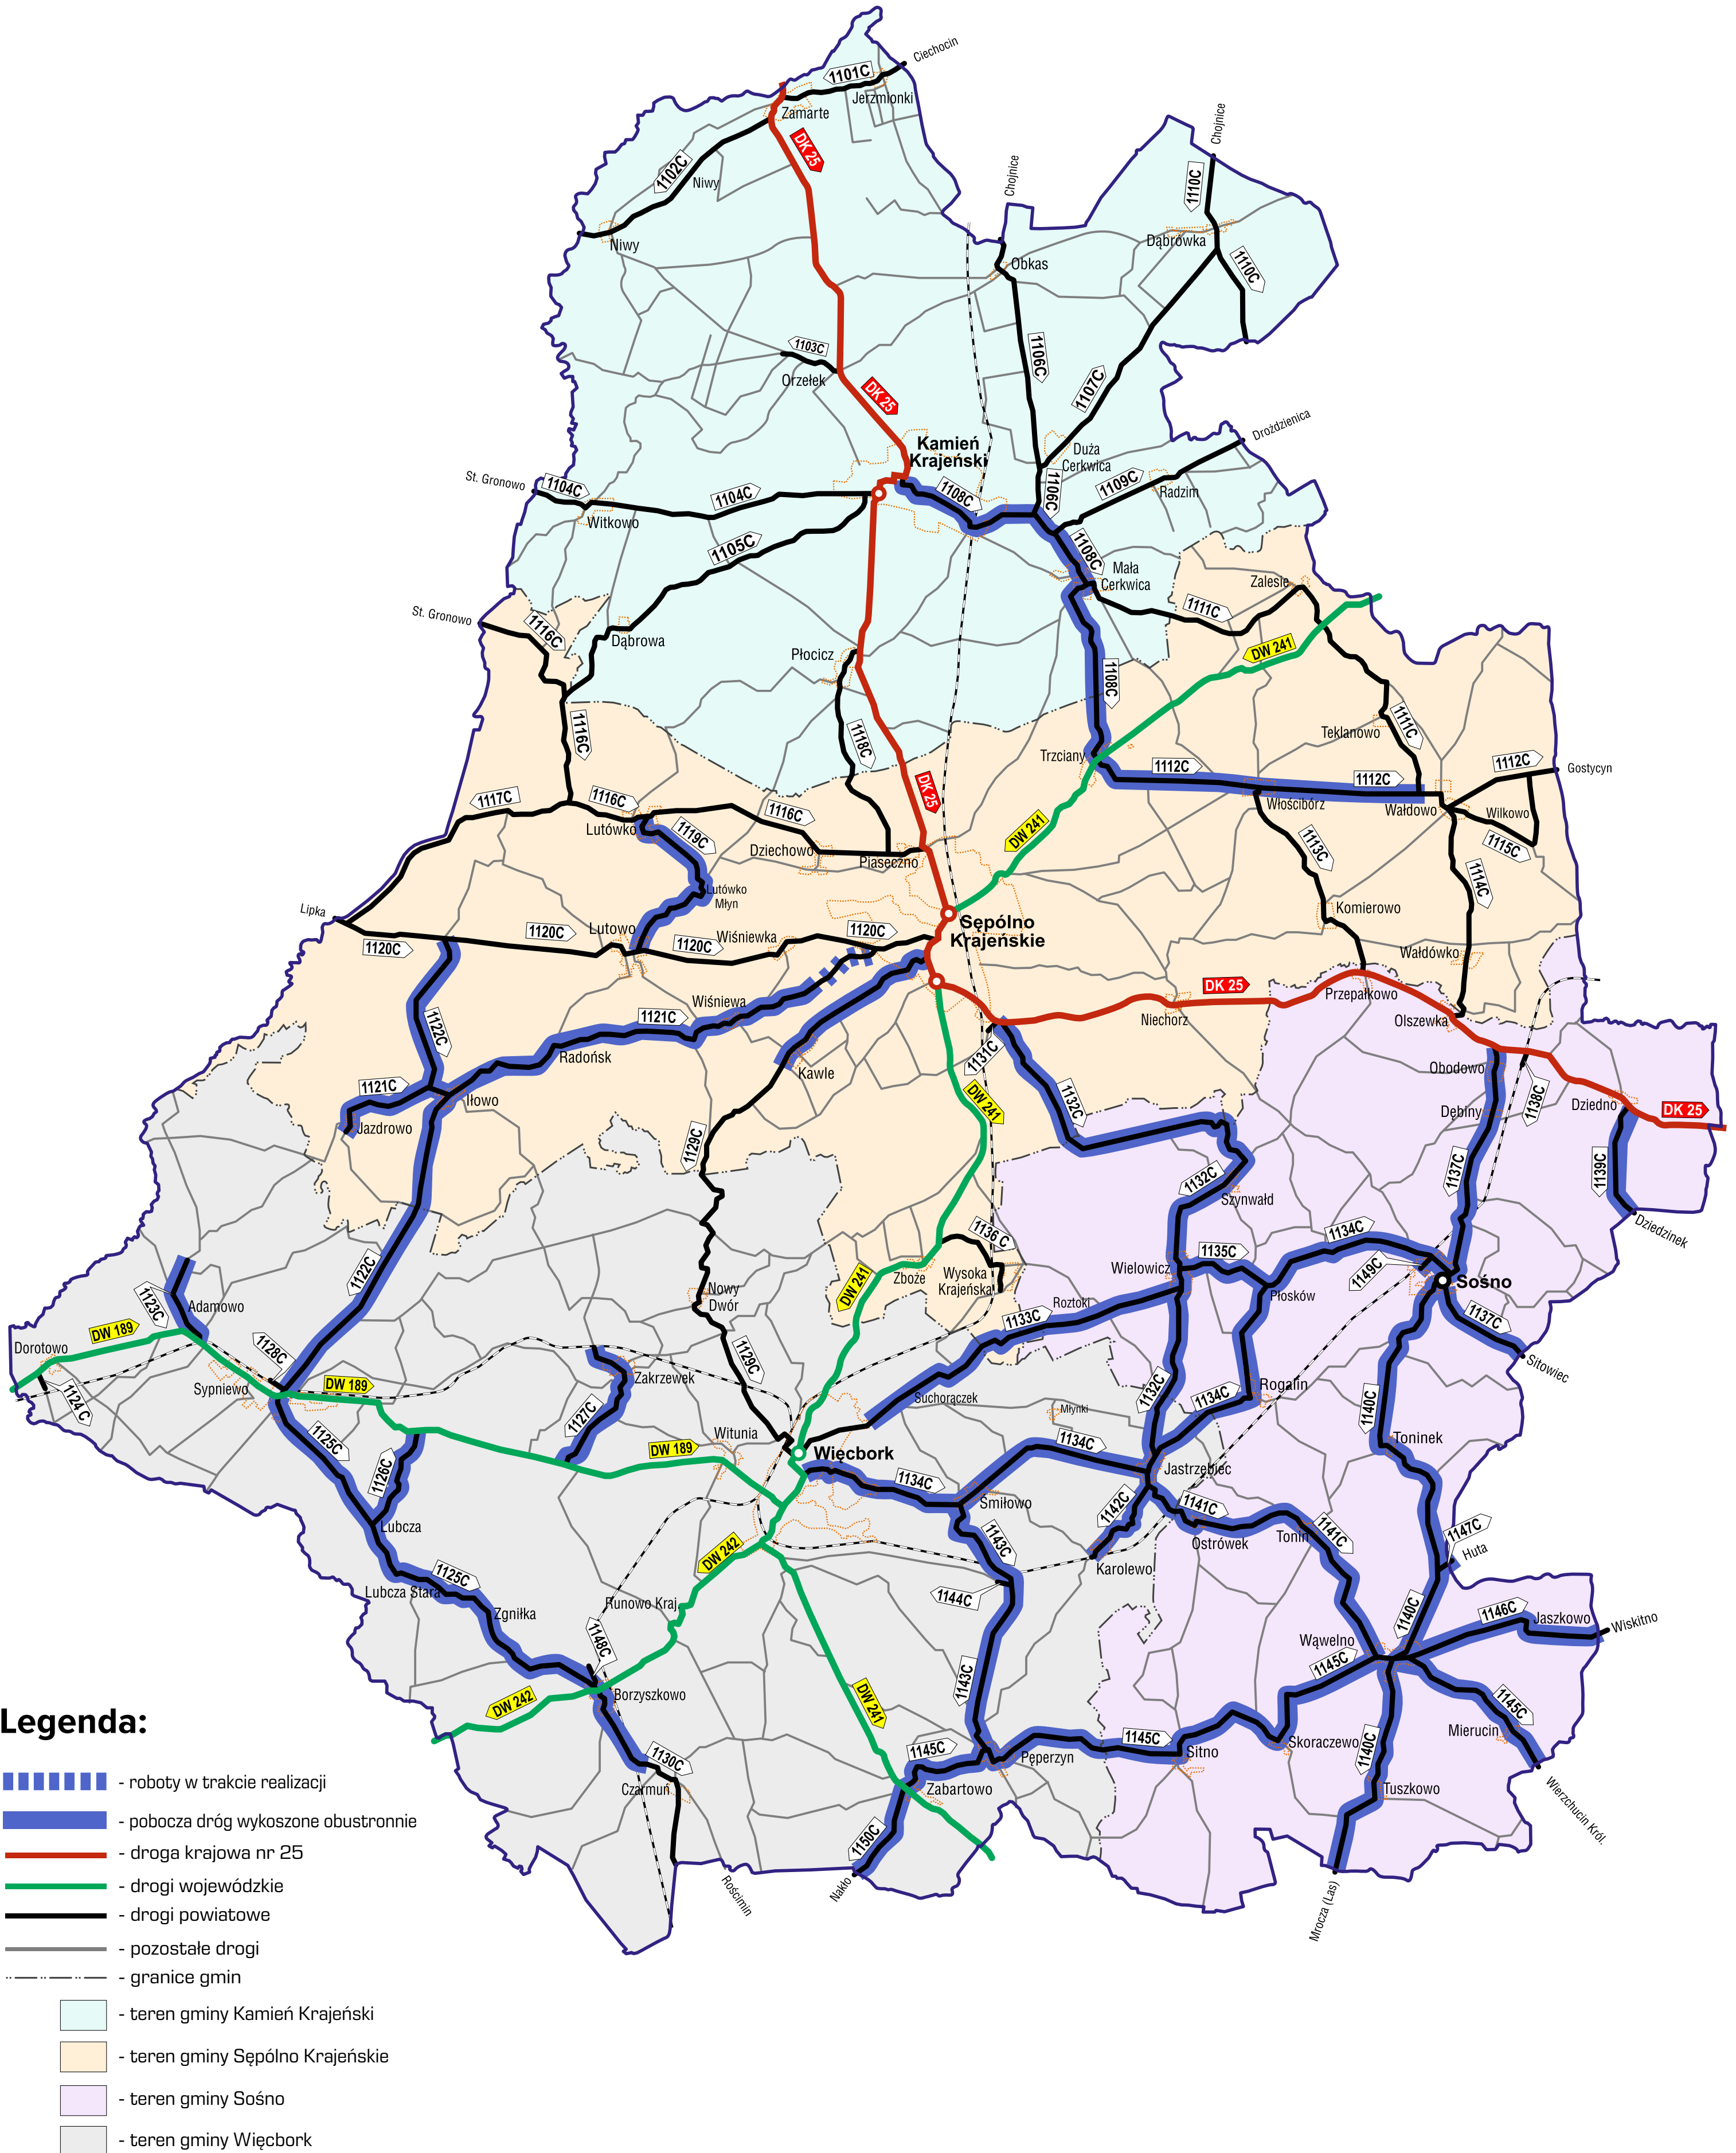

TEMATYCZNA MAPA POGLĄDOWA

ZAAWANSOWANIE ROBÓT ZWIĄZANYCH Z KOSZENIEM TRAW I CHWASTÓW
PORASTAJĄCYCH POBOCZA DRÓG PUBLICZNYCH KATEGORII POWIATOWEJ
NALEŻĄCYCH DO POWIATU SĘPOLEŃSKIEGO

ZAKRES PODSTAWOWY

STAN NA DZIEŃ: 26.06.2024 r.

TEMATYCZNA MAPA POGLĄDOWA

ZAAWANSOWANIE ROBÓT ZWIĄZANYCH Z KOSZENIEM TRAW I CHWASTÓW
PORASTAJĄCYCH POBOCZA DRÓG PUBLICZNYCH KATEGORII POWIATOWEJ
NALEŻĄCYCH DO POWIATU SĘPOLEŃSKIEGO

ZAKRES PODSTAWOWY

STAN NA DZIEŃ: 25.06.2024 r.

TEMATYCZNA MAPA POGLĄDOWA

ZAAWANSOWANIE ROBÓT ZWIĄZANYCH Z KOSZENIEM TRAW I CHWASTÓW
PORASTAJĄCYCH POBOCZA DRÓG PUBLICZNYCH KATEGORII POWIATOWEJ
NALEŻĄCYCH DO POWIATU SĘPOLEŃSKIEGO

ZAKRES PODSTAWOWY

STAN NA DZIEŃ: 24.06.2024 r.