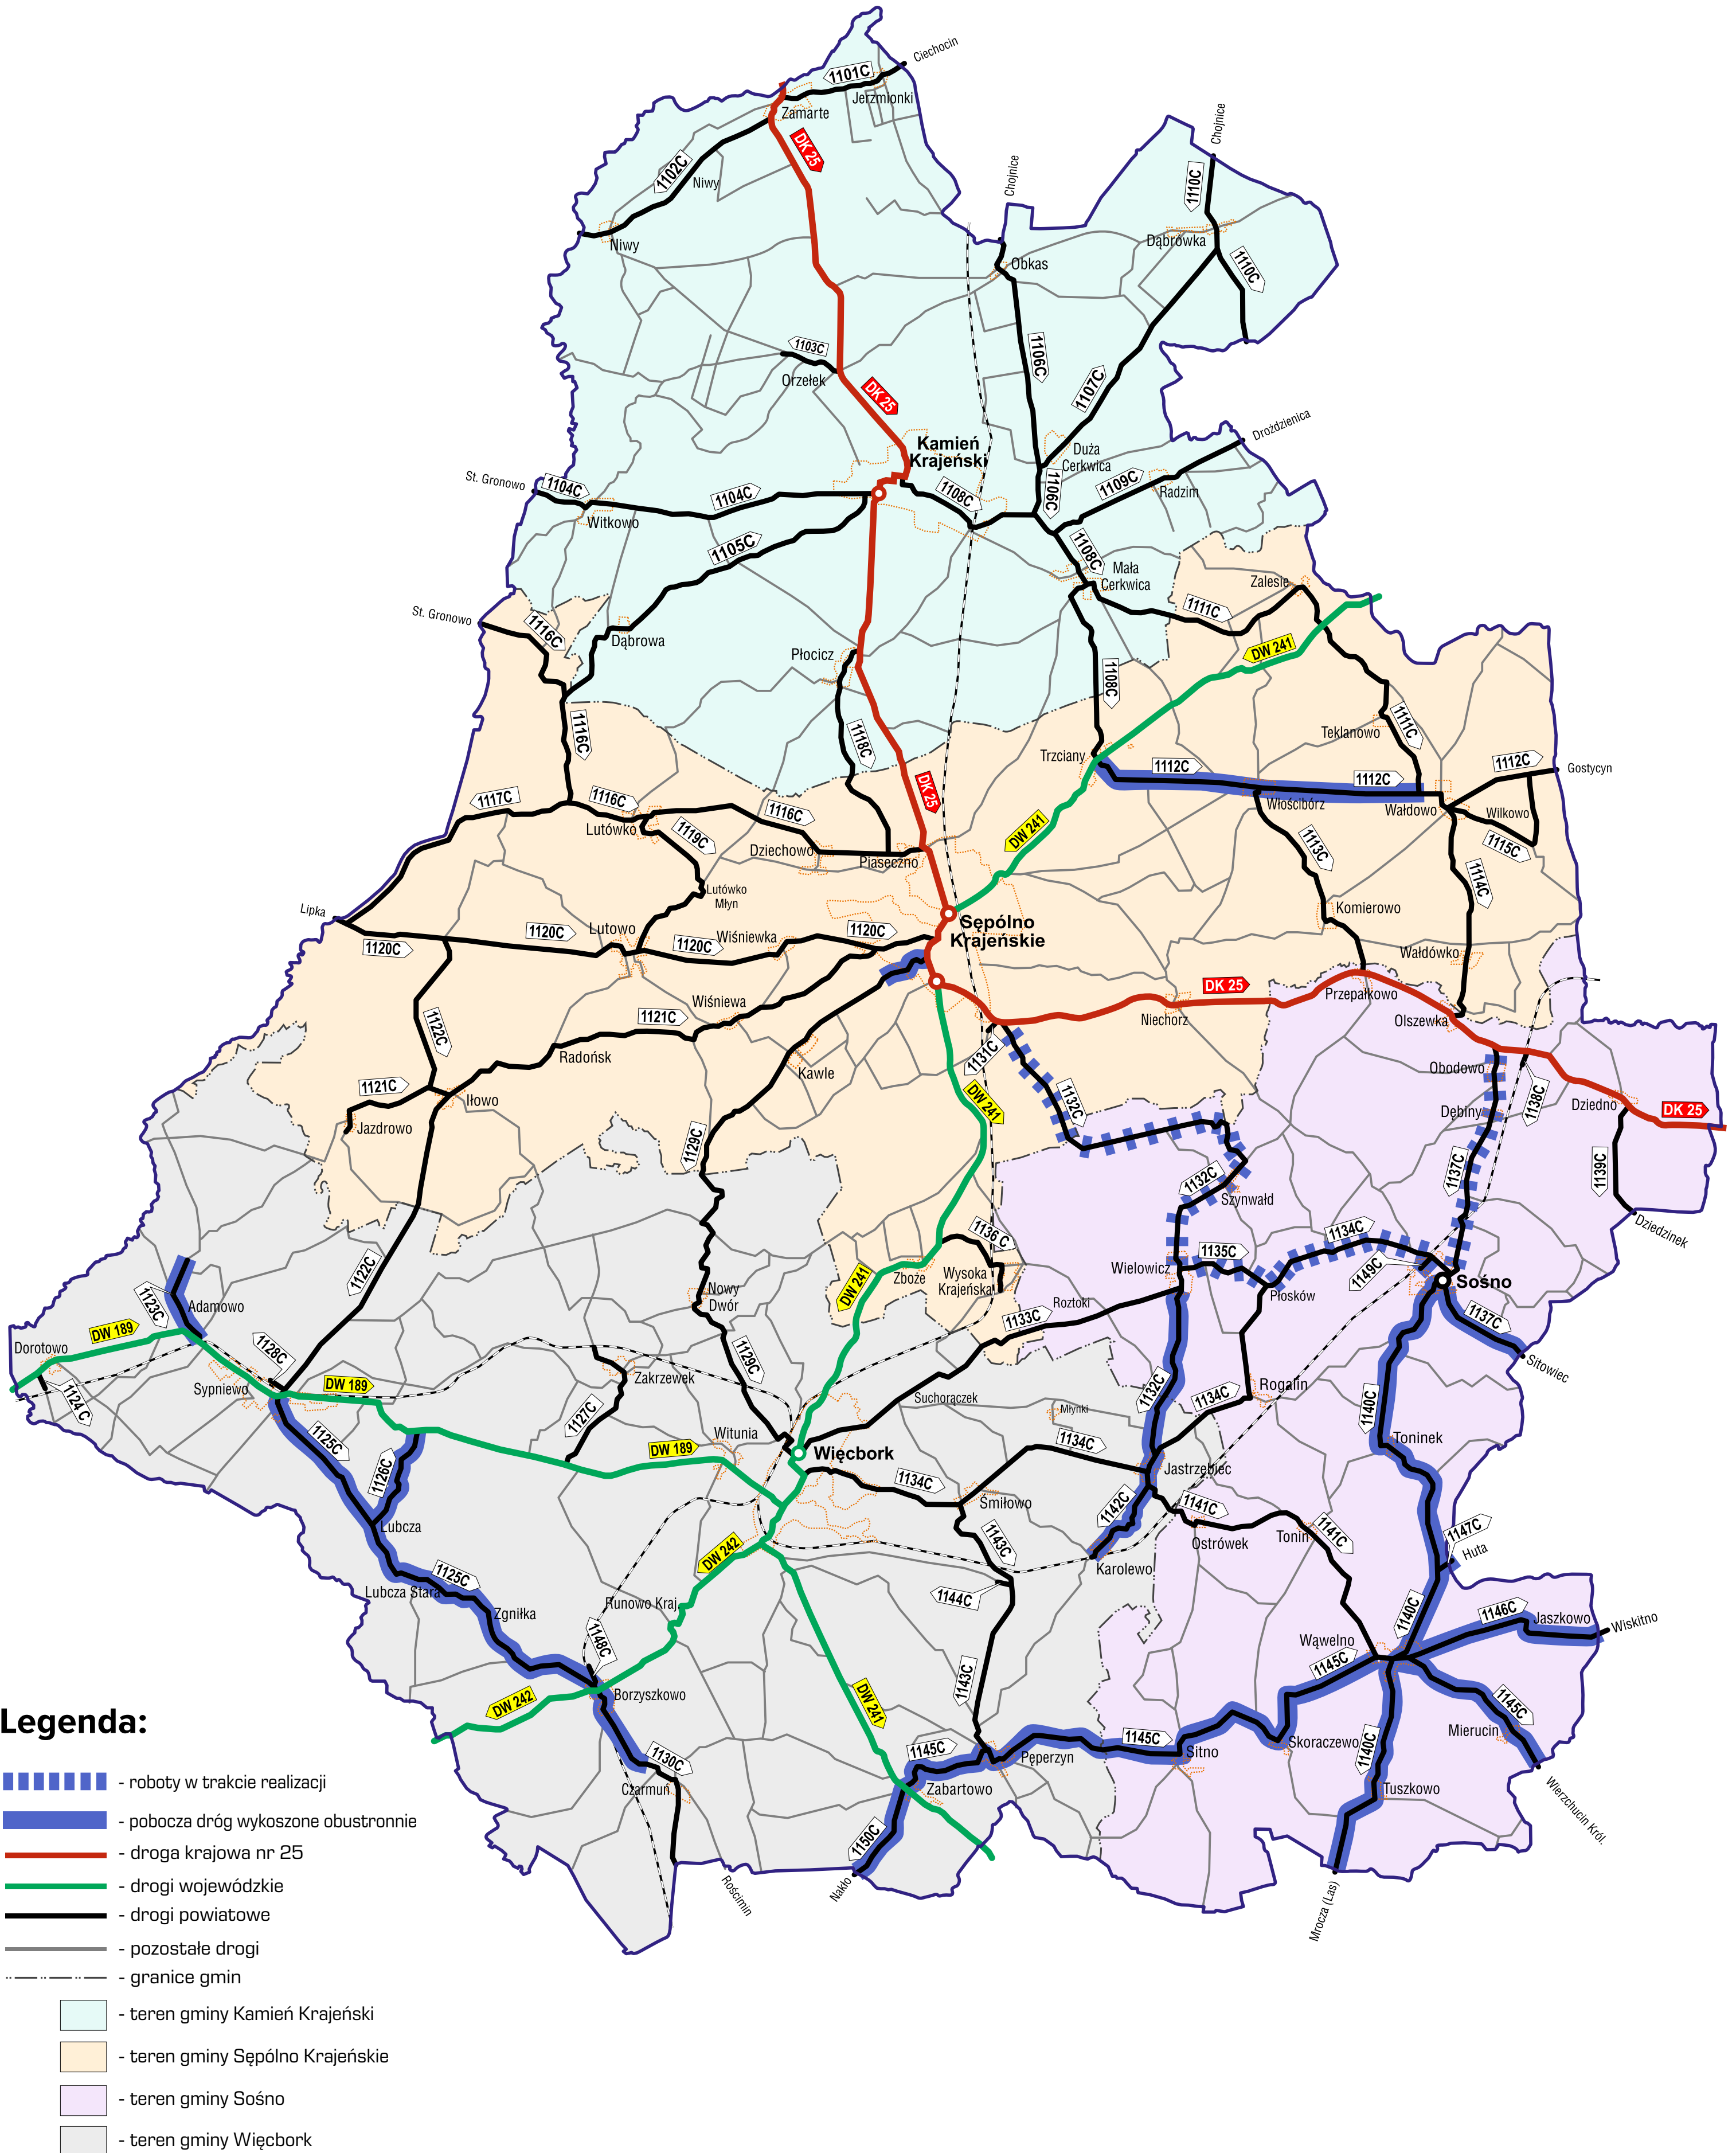

TEMATYCZNA MAPA POGLĄDOWA

ZAAWANSOWANIE ROBÓT ZWIĄZANYCH Z KOSZENIEM TRAW I CHWASTÓW
PORASTAJĄCYCH POBOCZA DRÓG PUBLICZNYCH KATEGORII POWIATOWEJ
NALEŻĄCYCH DO POWIATU SĘPOLEŃSKIEGO

ZAKRES PODSTAWOWY

STAN NA DZIEŃ: 12.06.2024 r.