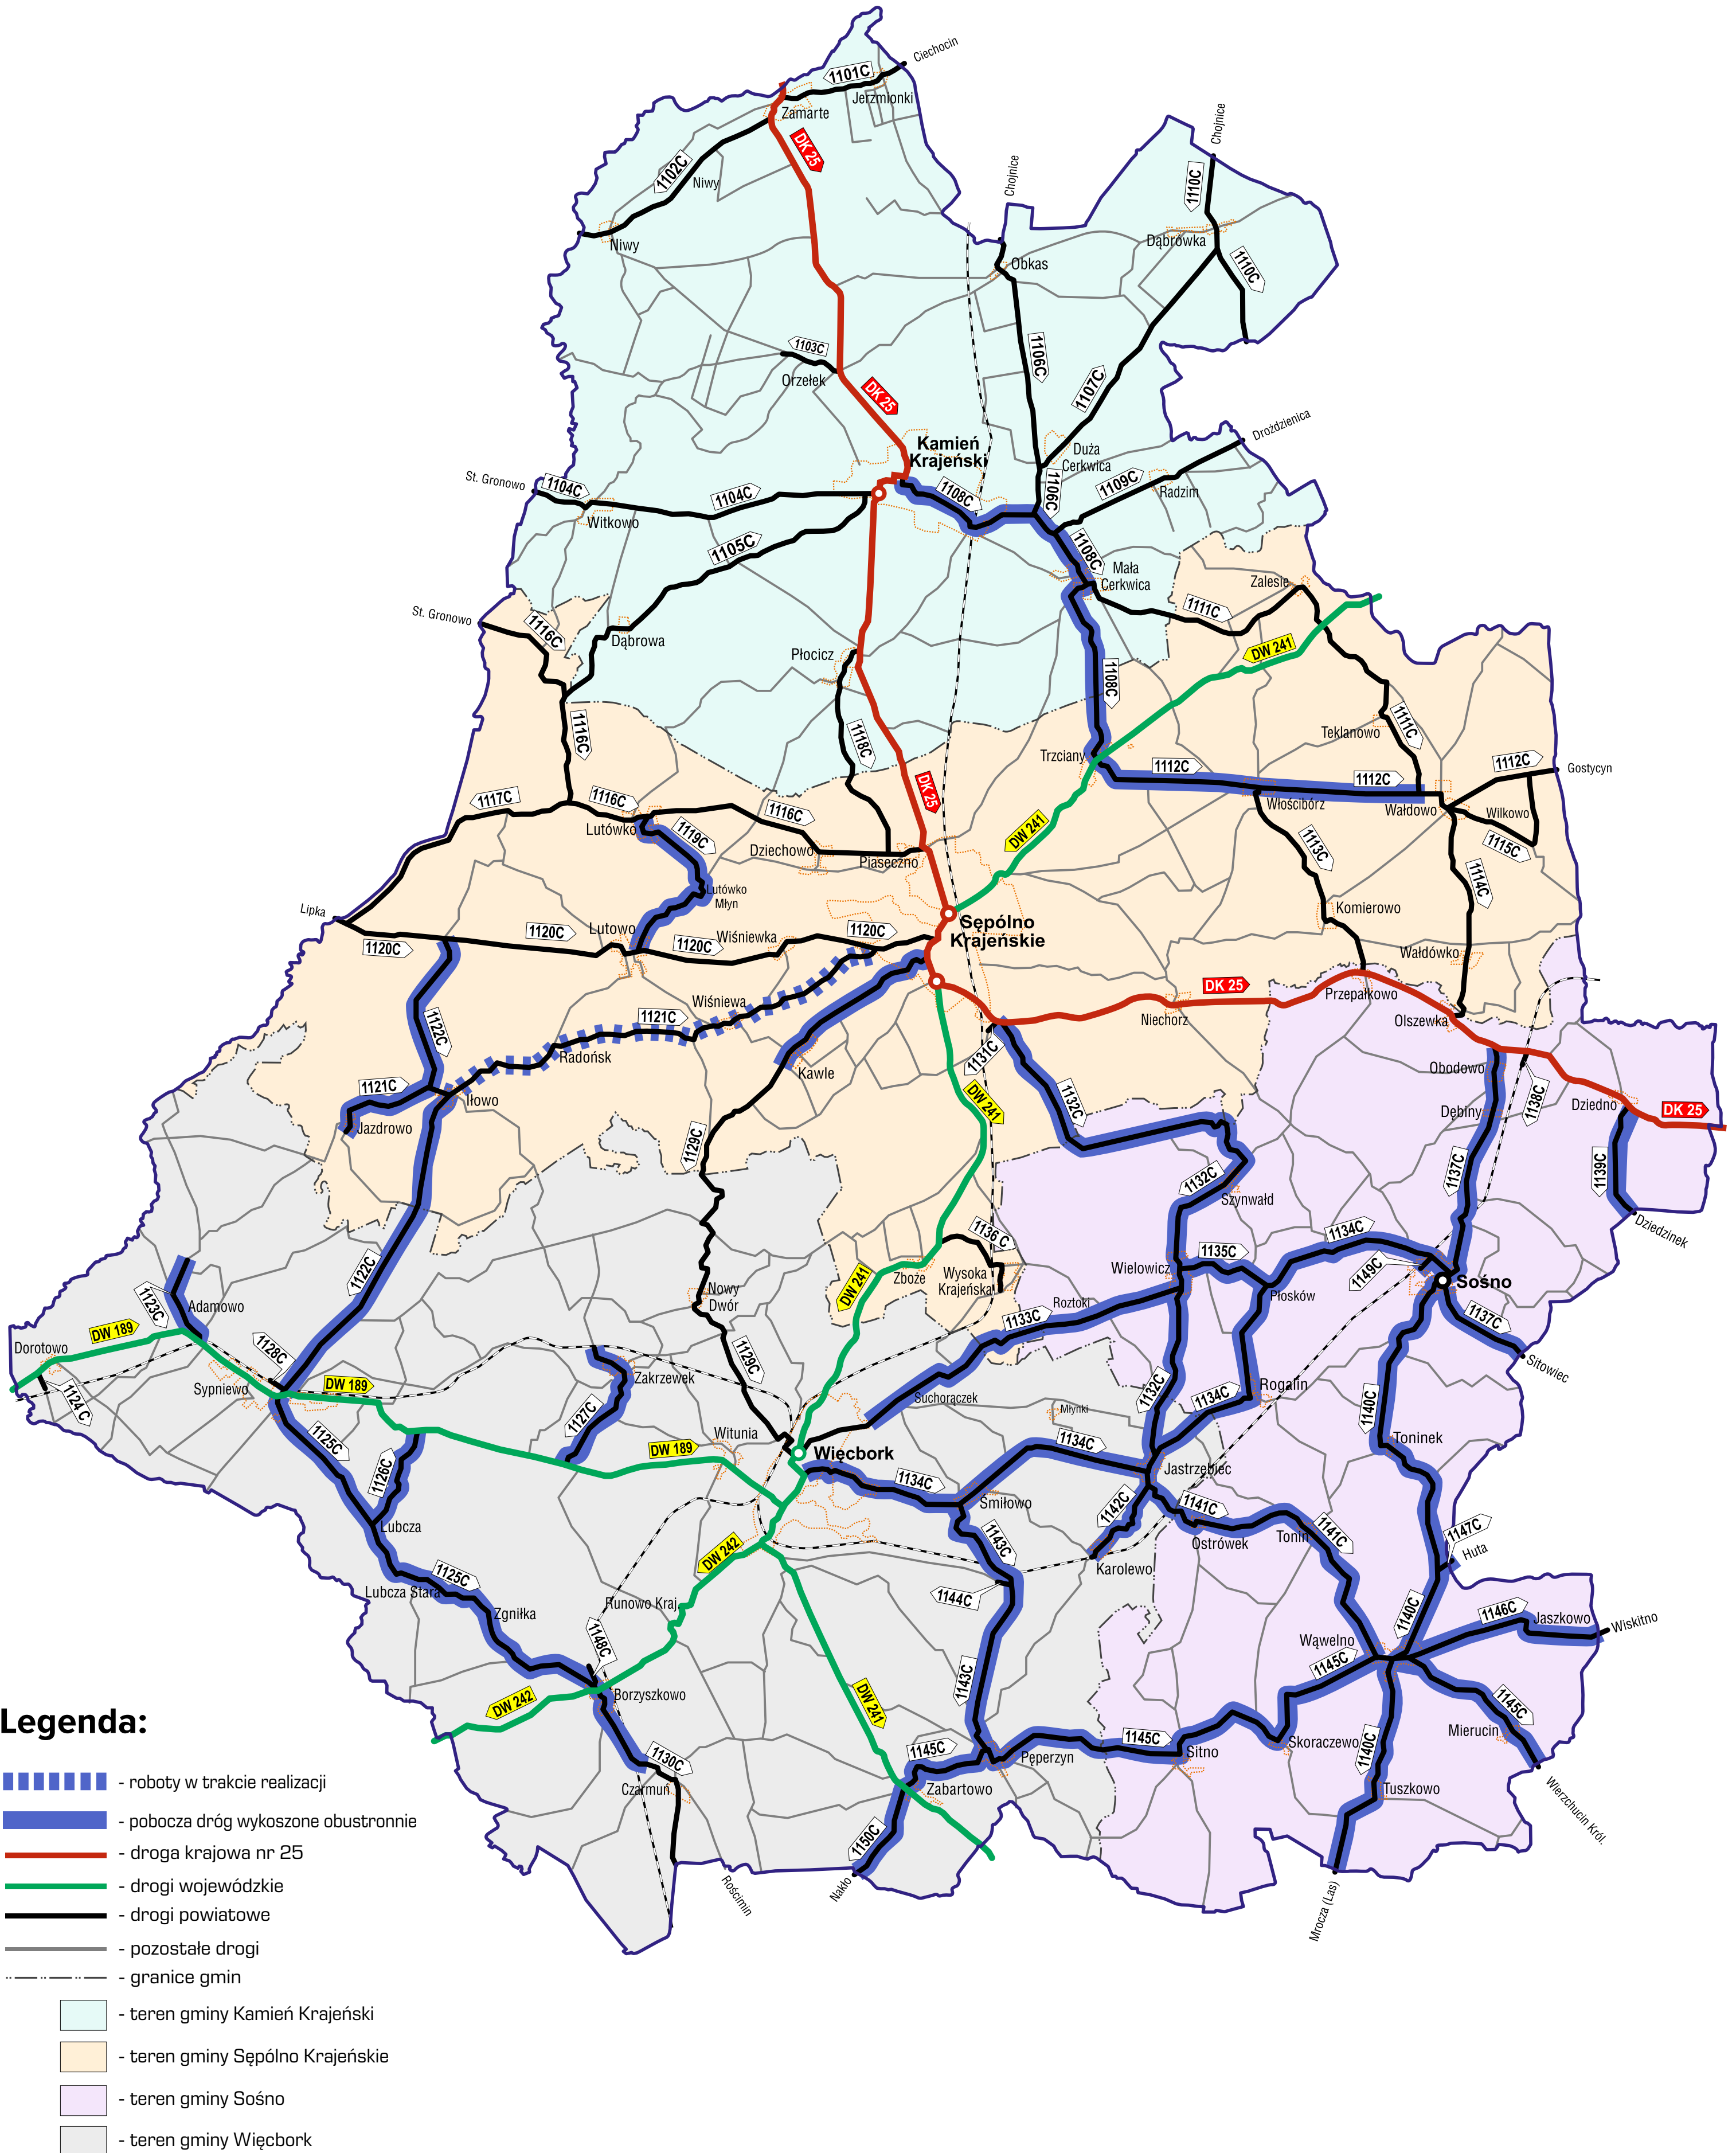

TEMATYCZNA MAPA POGLĄDOWA

ZAAWANSOWANIE ROBÓT ZWIĄZANYCH Z KOSZENIEM TRAW I CHWASTÓW
PORASTAJĄCYCH POBOCZA DRÓG PUBLICZNYCH KATEGORII POWIATOWEJ
NALEŻĄCYCH DO POWIATU SĘPOLEŃSKIEGO

ZAKRES PODSTAWOWY

STAN NA DZIEŃ: 25.06.2024 r.

TEMATYCZNA MAPA POGLĄDOWA

ZAAWANSOWANIE ROBÓT ZWIĄZANYCH Z KOSZENIEM TRAW I CHWASTÓW
PORASTAJĄCYCH POBOCZA DRÓG PUBLICZNYCH KATEGORII POWIATOWEJ
NALEŻĄCYCH DO POWIATU SĘPOLEŃSKIEGO

ZAKRES PODSTAWOWY

STAN NA DZIEŃ: 24.06.2024 r.

TEMATYCZNA MAPA POGLĄDOWA

ZAAWANSOWANIE ROBÓT ZWIĄZANYCH Z KOSZENIEM TRAW I CHWASTÓW
PORASTAJĄCYCH POBOCZA DRÓG PUBLICZNYCH KATEGORII POWIATOWEJ
NALEŻĄCYCH DO POWIATU SĘPOLEŃSKIEGO

ZAKRES PODSTAWOWY

STAN NA DZIEŃ: 21.06.2024 r.