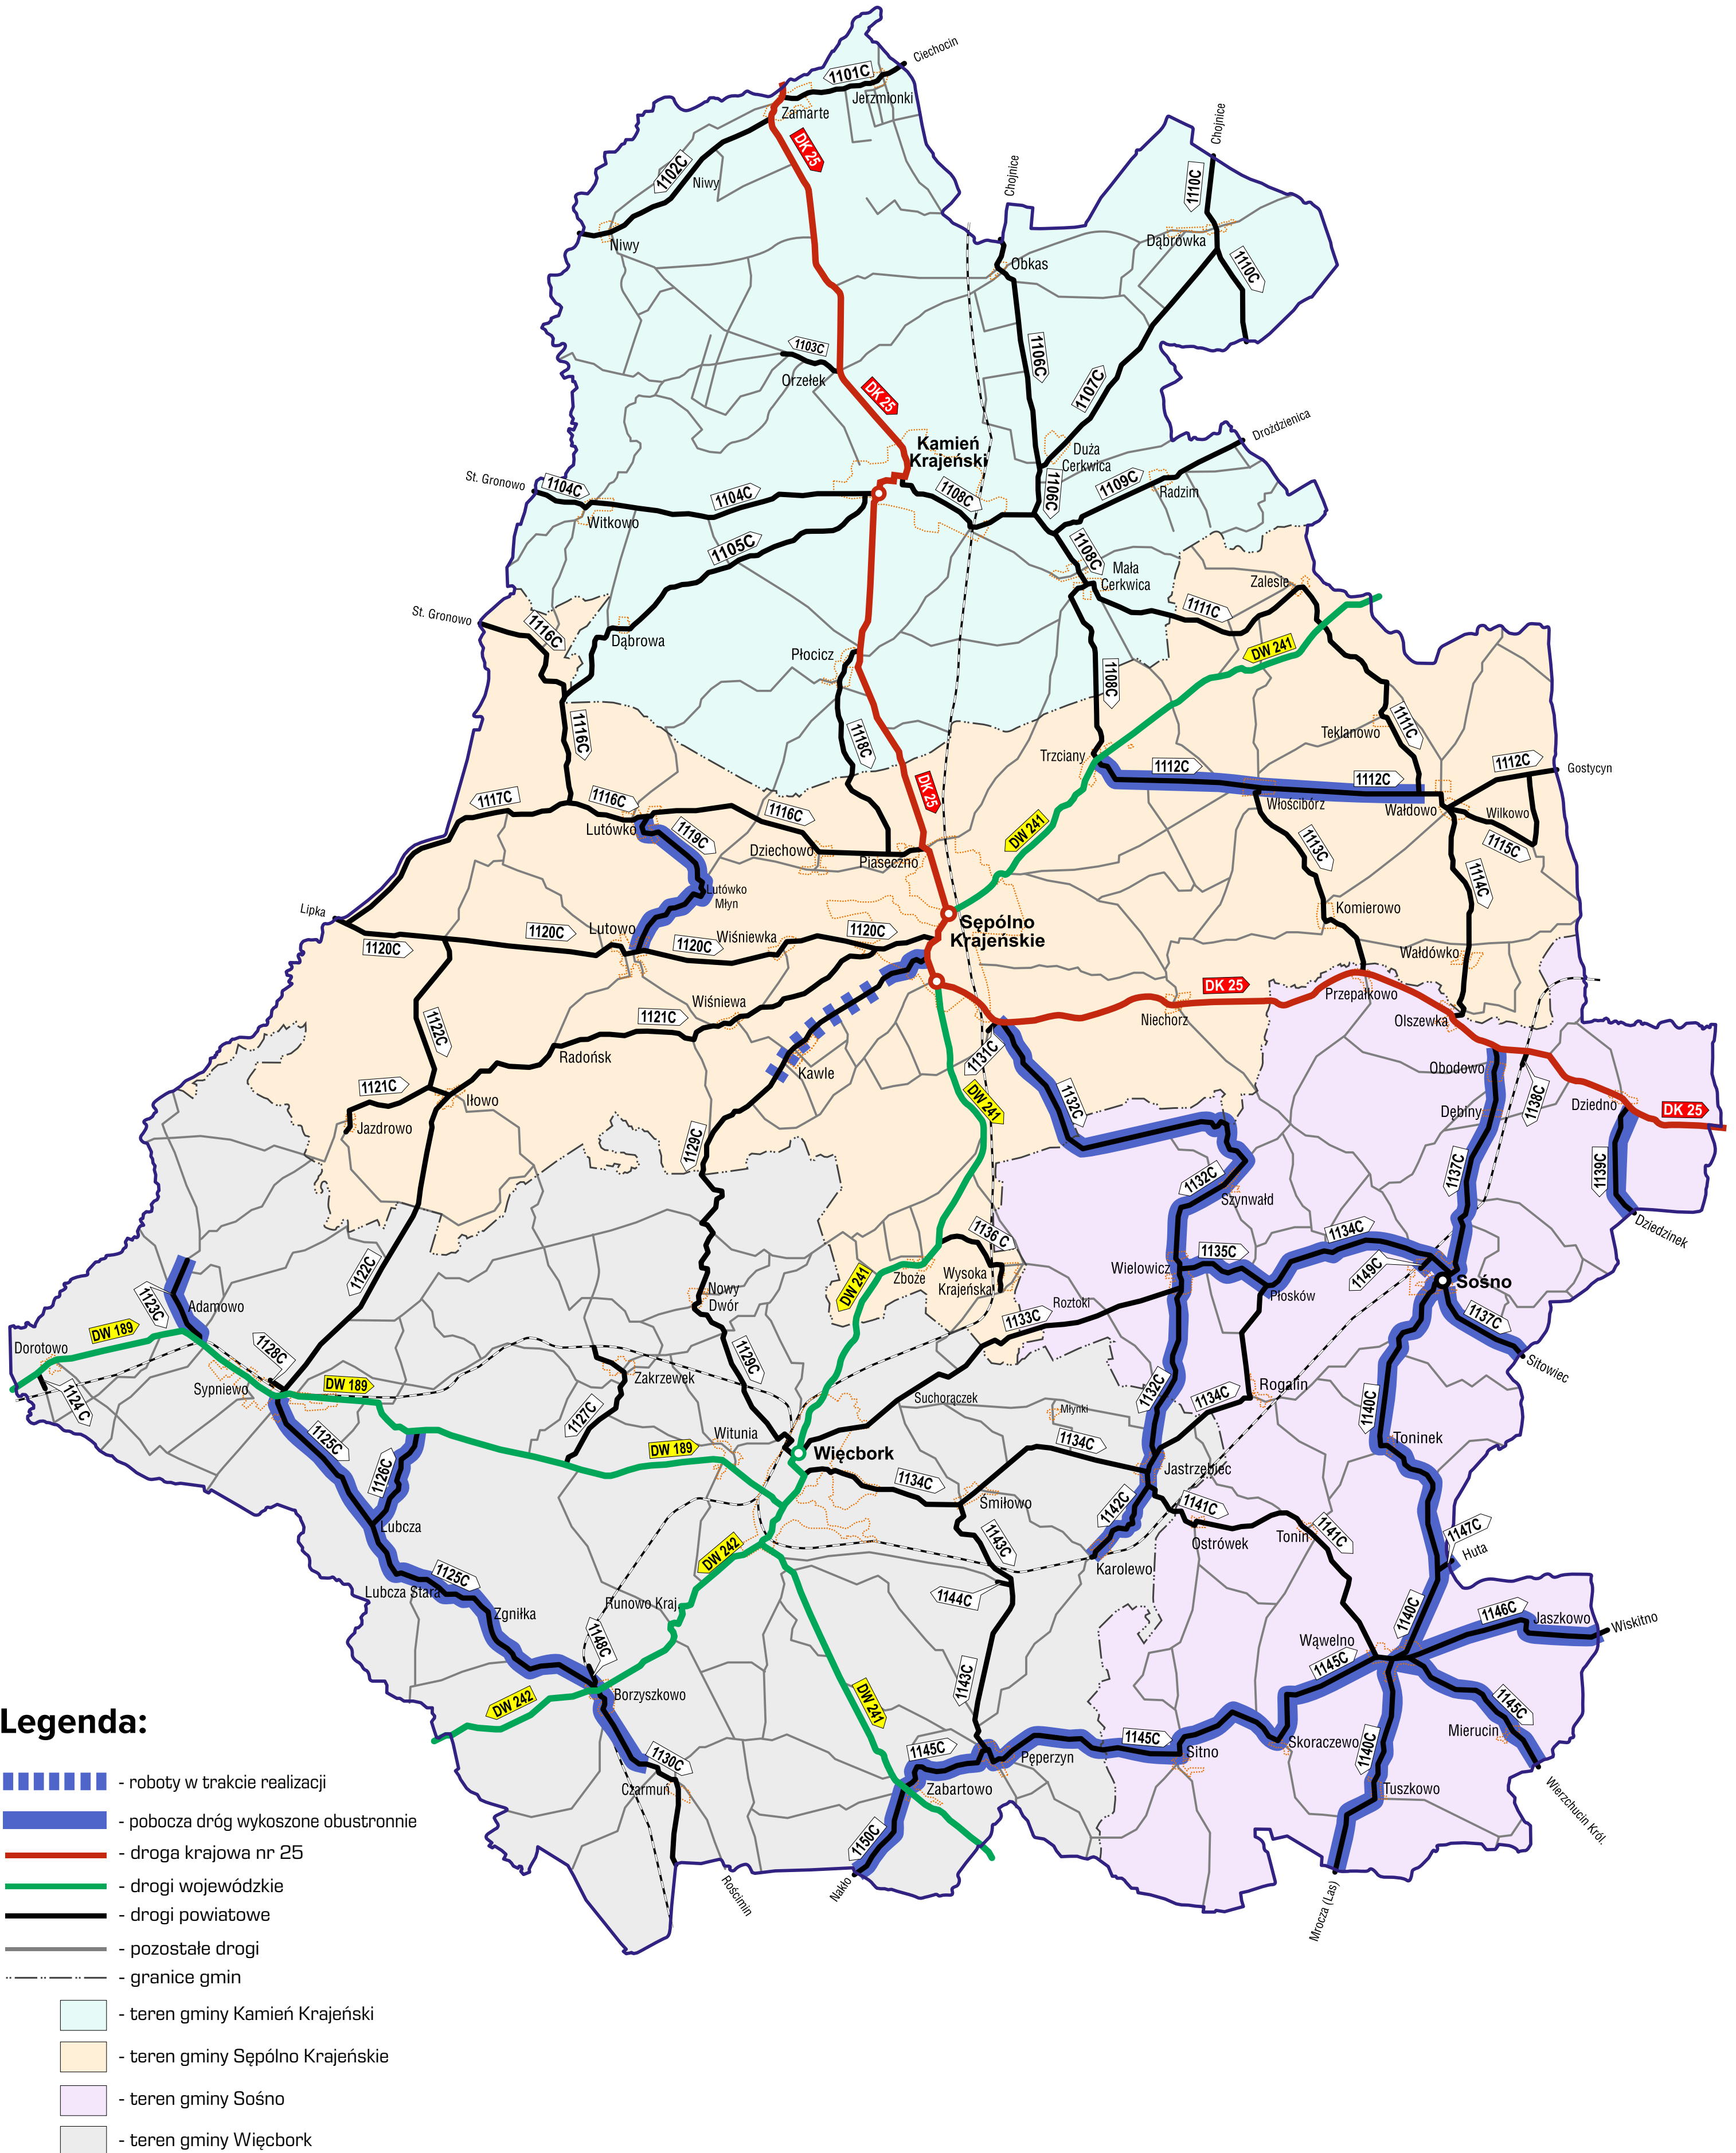

TEMATYCZNA MAPA POGLĄDOWA

ZAAWANSOWANIE ROBÓT ZWIĄZANYCH Z KOSZENIEM TRAW I CHWASTÓW
PORASTAJĄCYCH POBOCZA DRÓG PUBLICZNYCH KATEGORII POWIATOWEJ
NALEŻĄCYCH DO POWIATU SĘPOLEŃSKIEGO

ZAKRES PODSTAWOWY

STAN NA DZIEŃ: 17.06.2024 r.