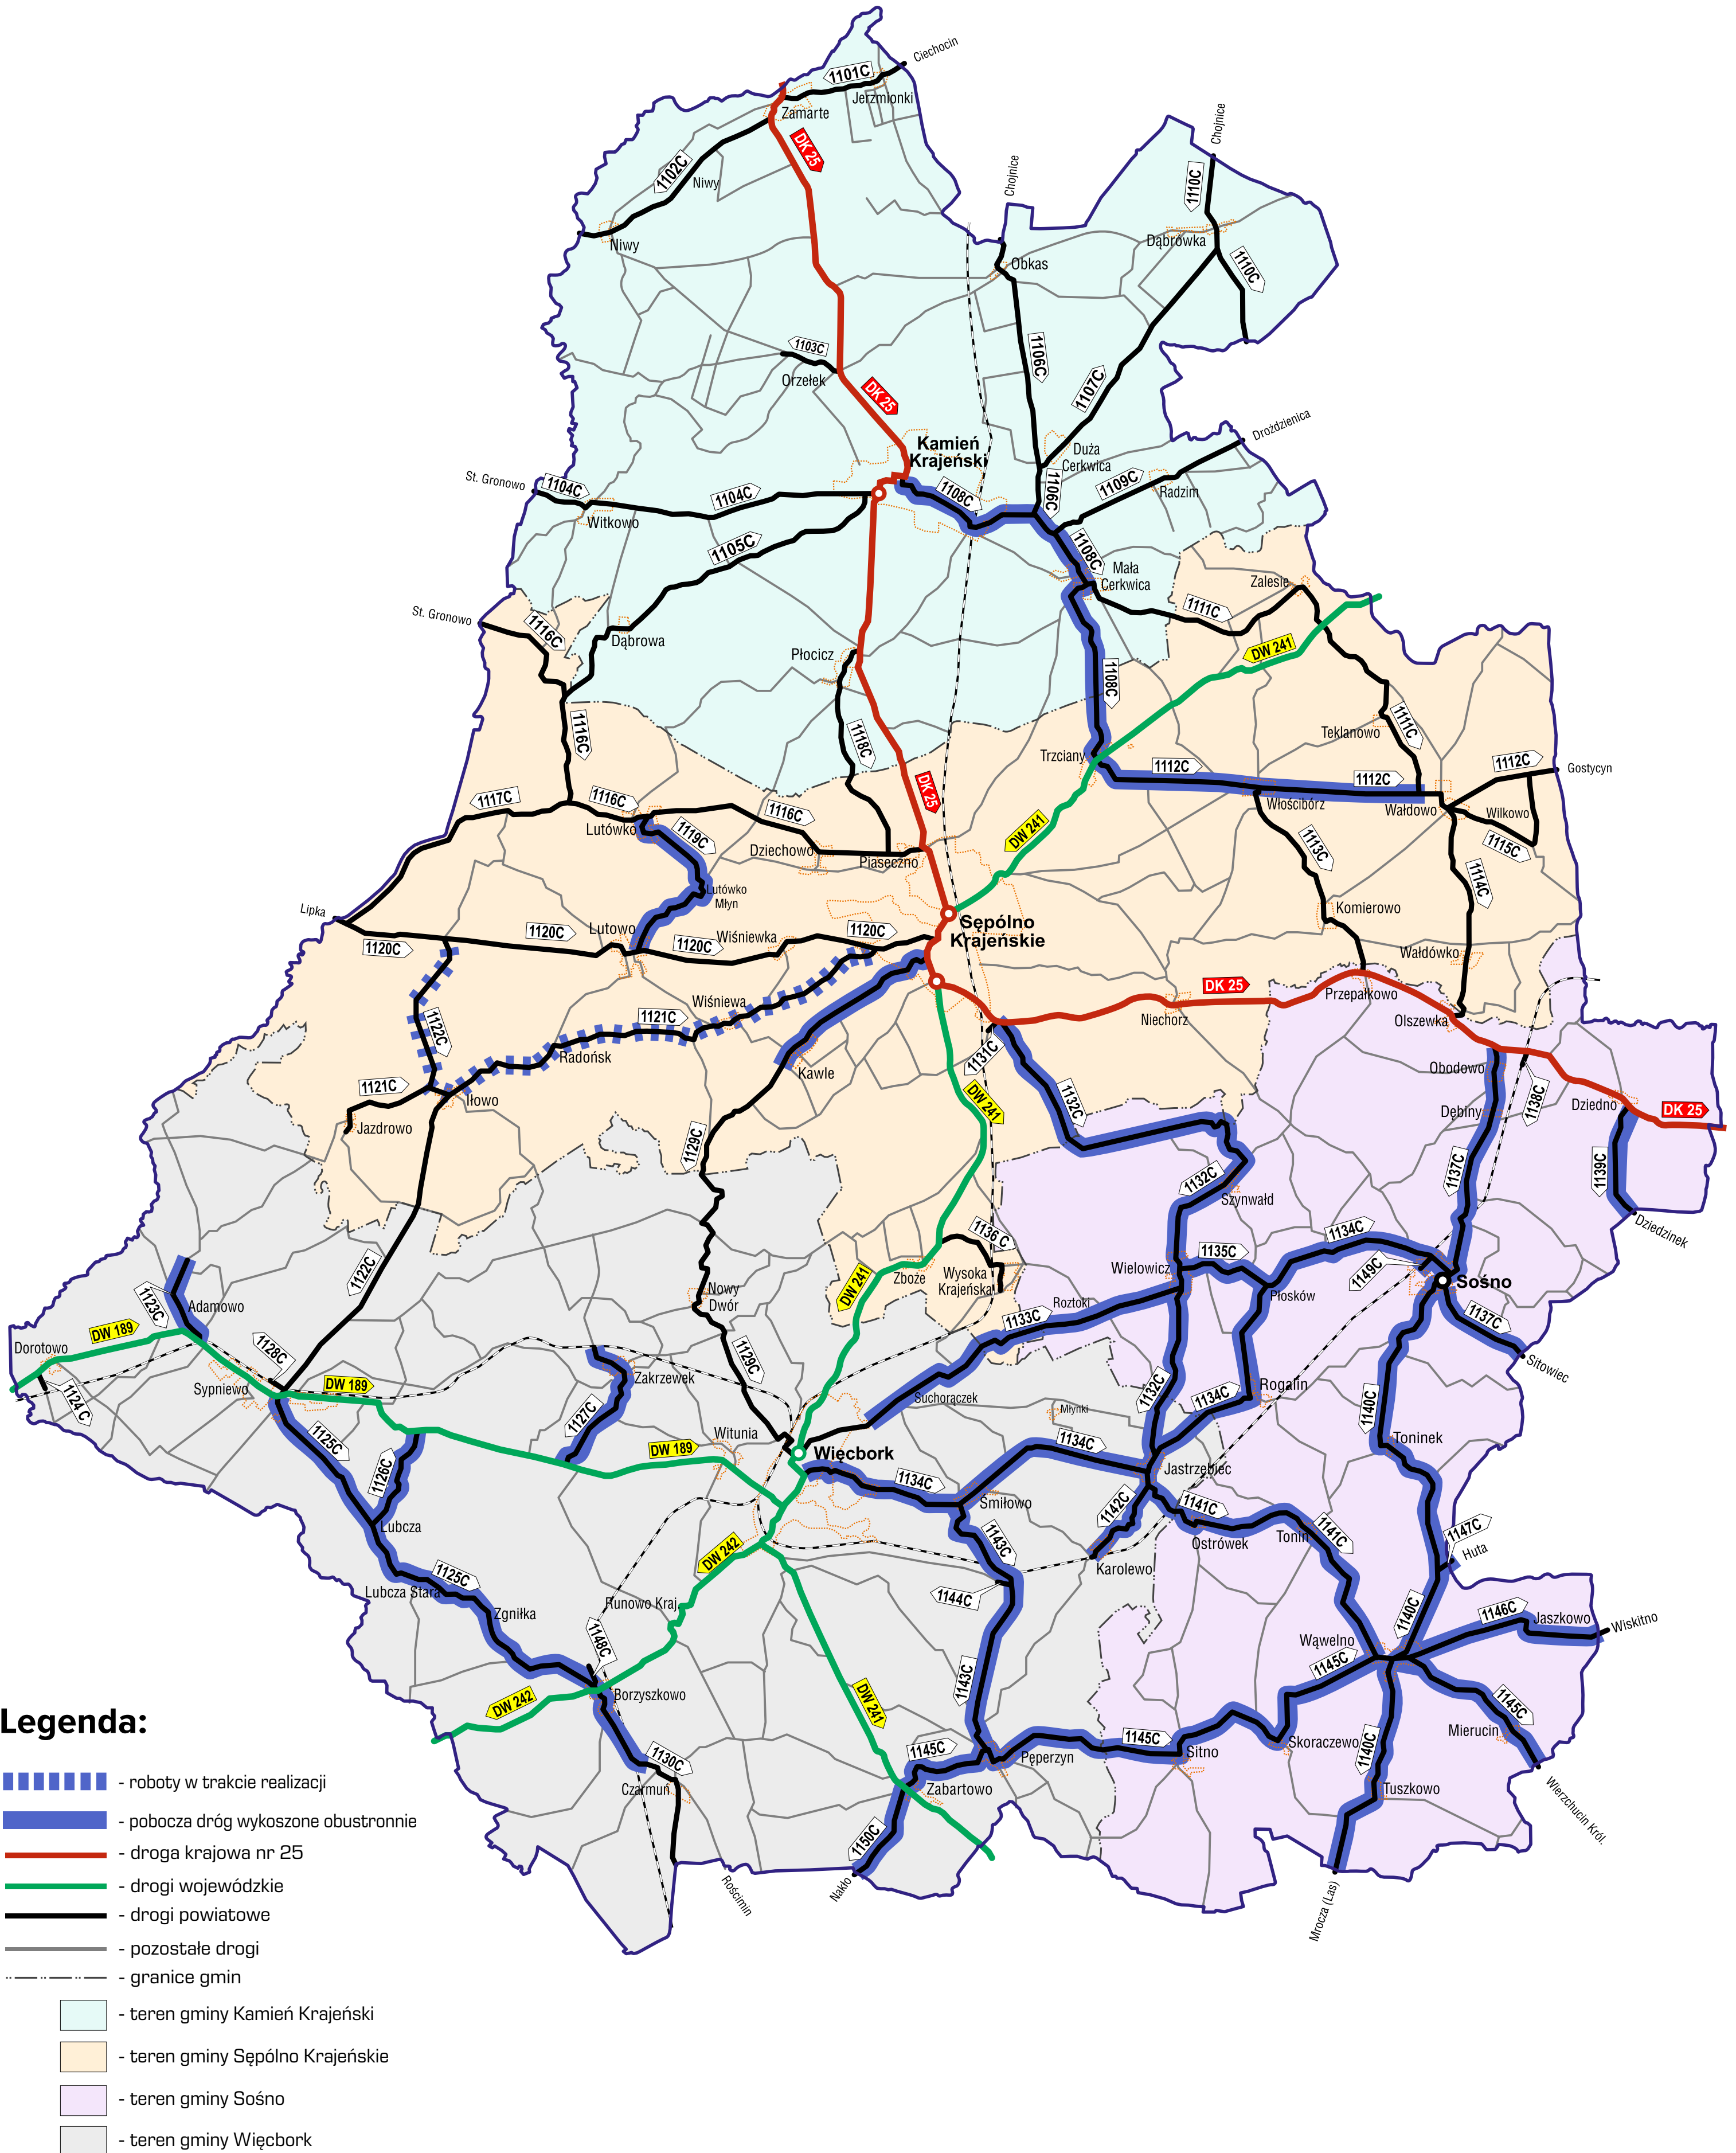

TEMATYCZNA MAPA POGŁĄDOWA

ZAAWANSOWANIE ROBÓT ZWIĄZANYCH Z KOSZENIEM TRAW I CHWASTÓW
PORASTAJĄCYCH POBOCZA DRÓG PUBLICZNYCH KATEGORII POWIATOWEJ
NALEŻĄCYCH DO POWIATU SĘPOLEŃSKIEGO

ZAKRES PODSTAWOWY

STAN NA DZIEŃ: 20.06.2024 r.