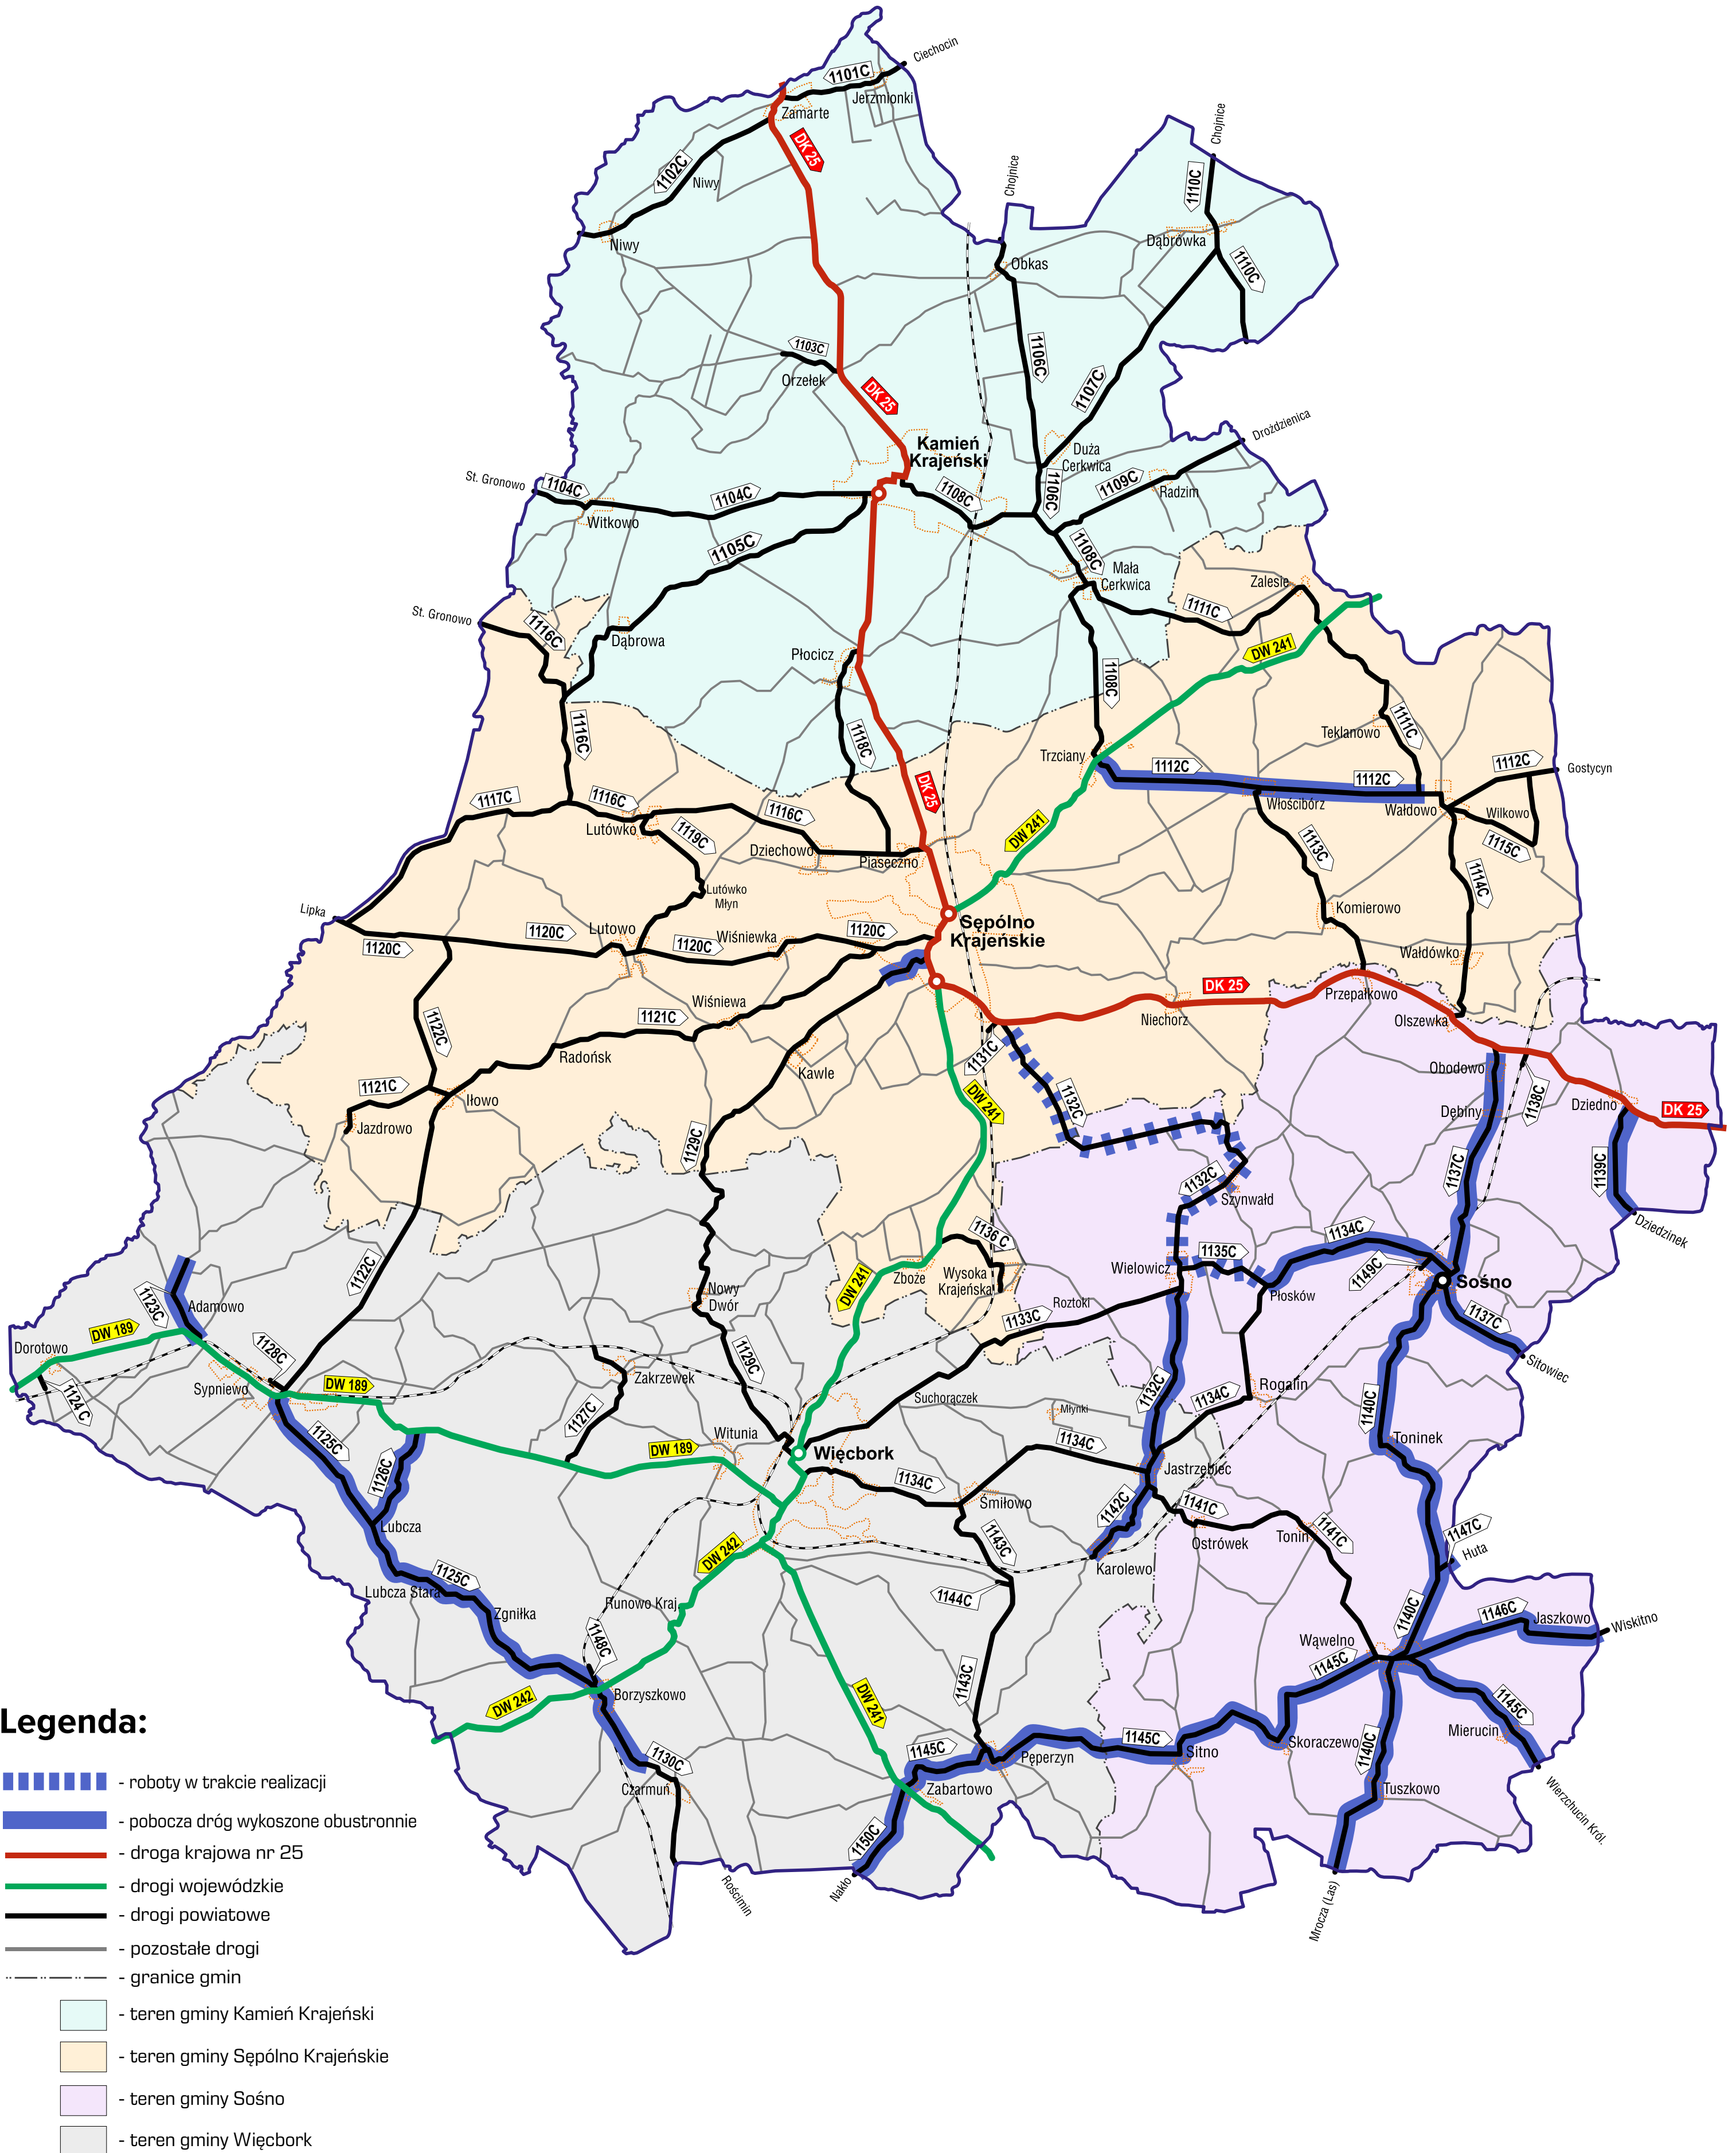

TEMATYCZNA MAPA POGLĄDOWA

ZAAWANSOWANIE ROBÓT ZWIĄZANYCH Z KOSZENIEM TRAW I CHWASTÓW
PORASTAJĄCYCH POBOCZA DRÓG PUBLICZNYCH KATEGORII POWIATOWEJ
NALEŻĄCYCH DO POWIATU SĘPOLEŃSKIEGO

ZAKRES PODSTAWOWY

STAN NA DZIEŃ: 13.06.2024 r.