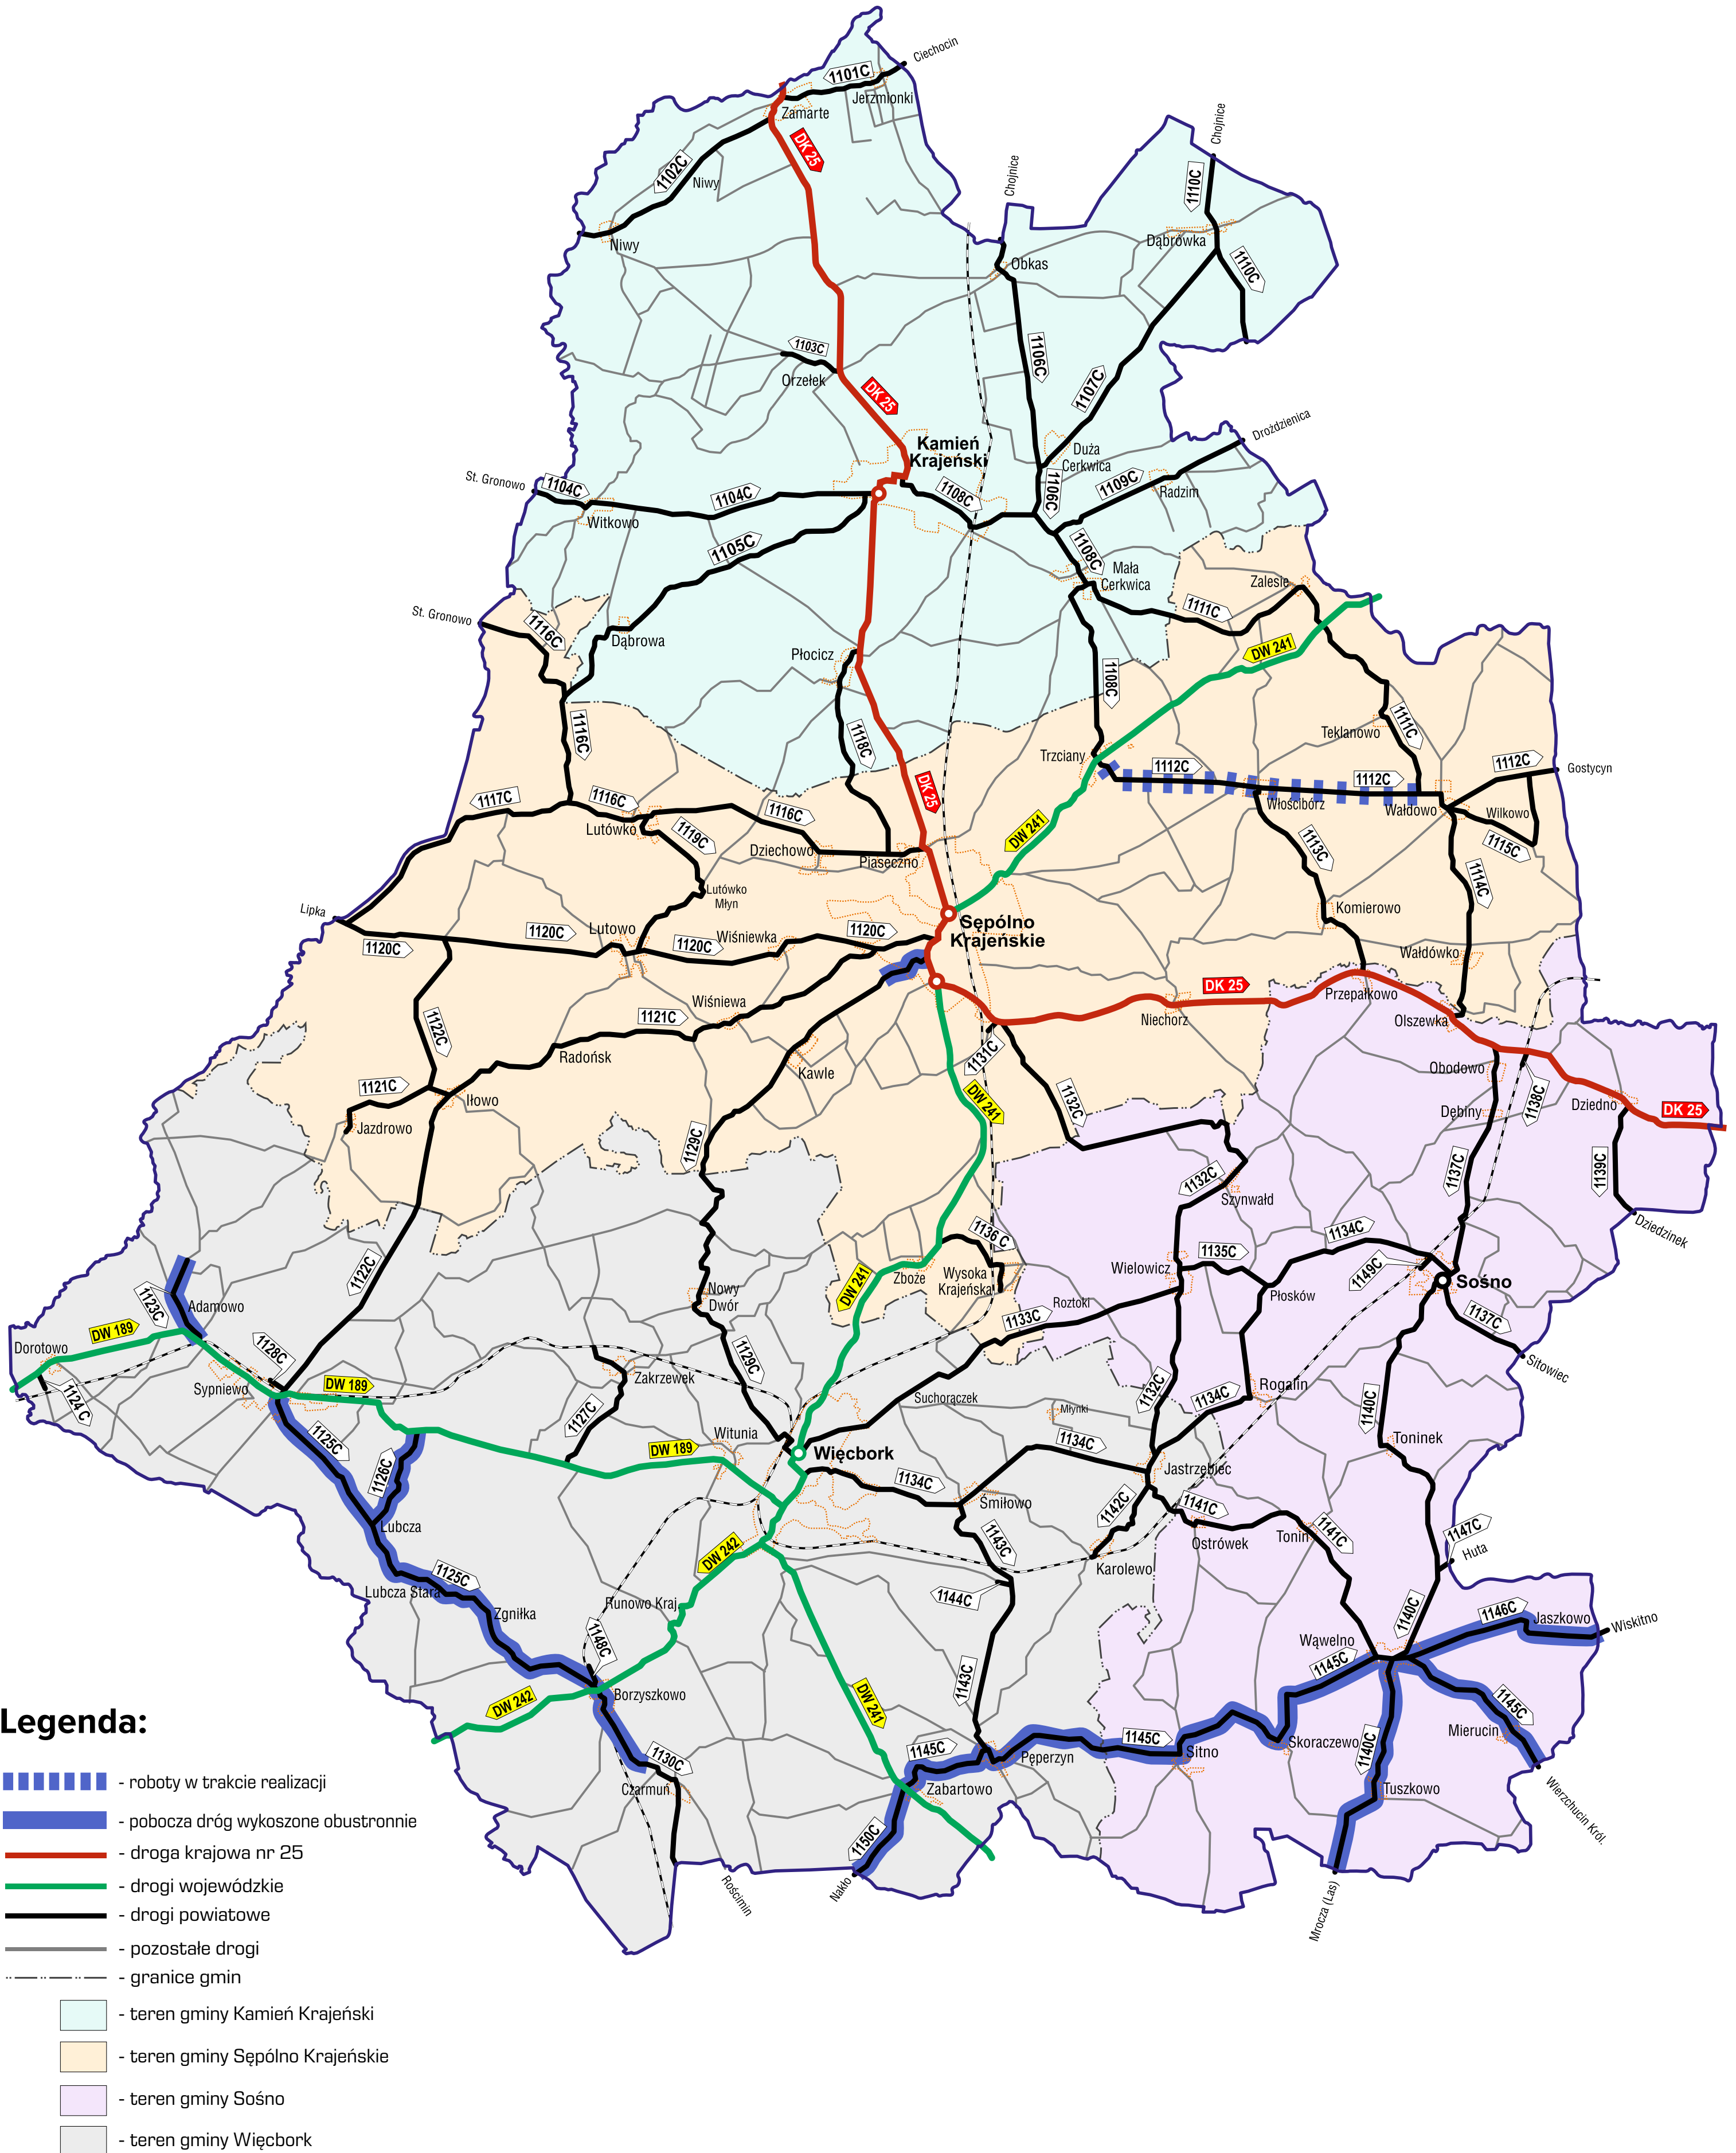

TEMATYCZNA MAPA POGLĄDOWA

ZAAWANSOWANIE ROBÓT ZWIĄZANYCH Z KOSZENIEM TRAW I CHWASTÓW
PORASTAJĄCYCH POBOCZA DRÓG PUBLICZNYCH KATEGORII POWIATOWEJ
NALEŻĄCYCH DO POWIATU SĘPOLEŃSKIEGO

ZAKRES PODSTAWOWY

STAN NA DZIEŃ: 06.06.2024 r.

Legenda:

- roboty w trakcie realizacji
- pobocza dróg wykoszone obustronnie
- droga krajowa nr 25
- drogi wojewódzkie
- drogi powiatowe
- pozostałe drogi
- granice gmin
- teren gminy Kamień Krajeński
- teren gminy Sępólno Krajeńskie
- teren gminy Sośno
- teren gminy Więcbork