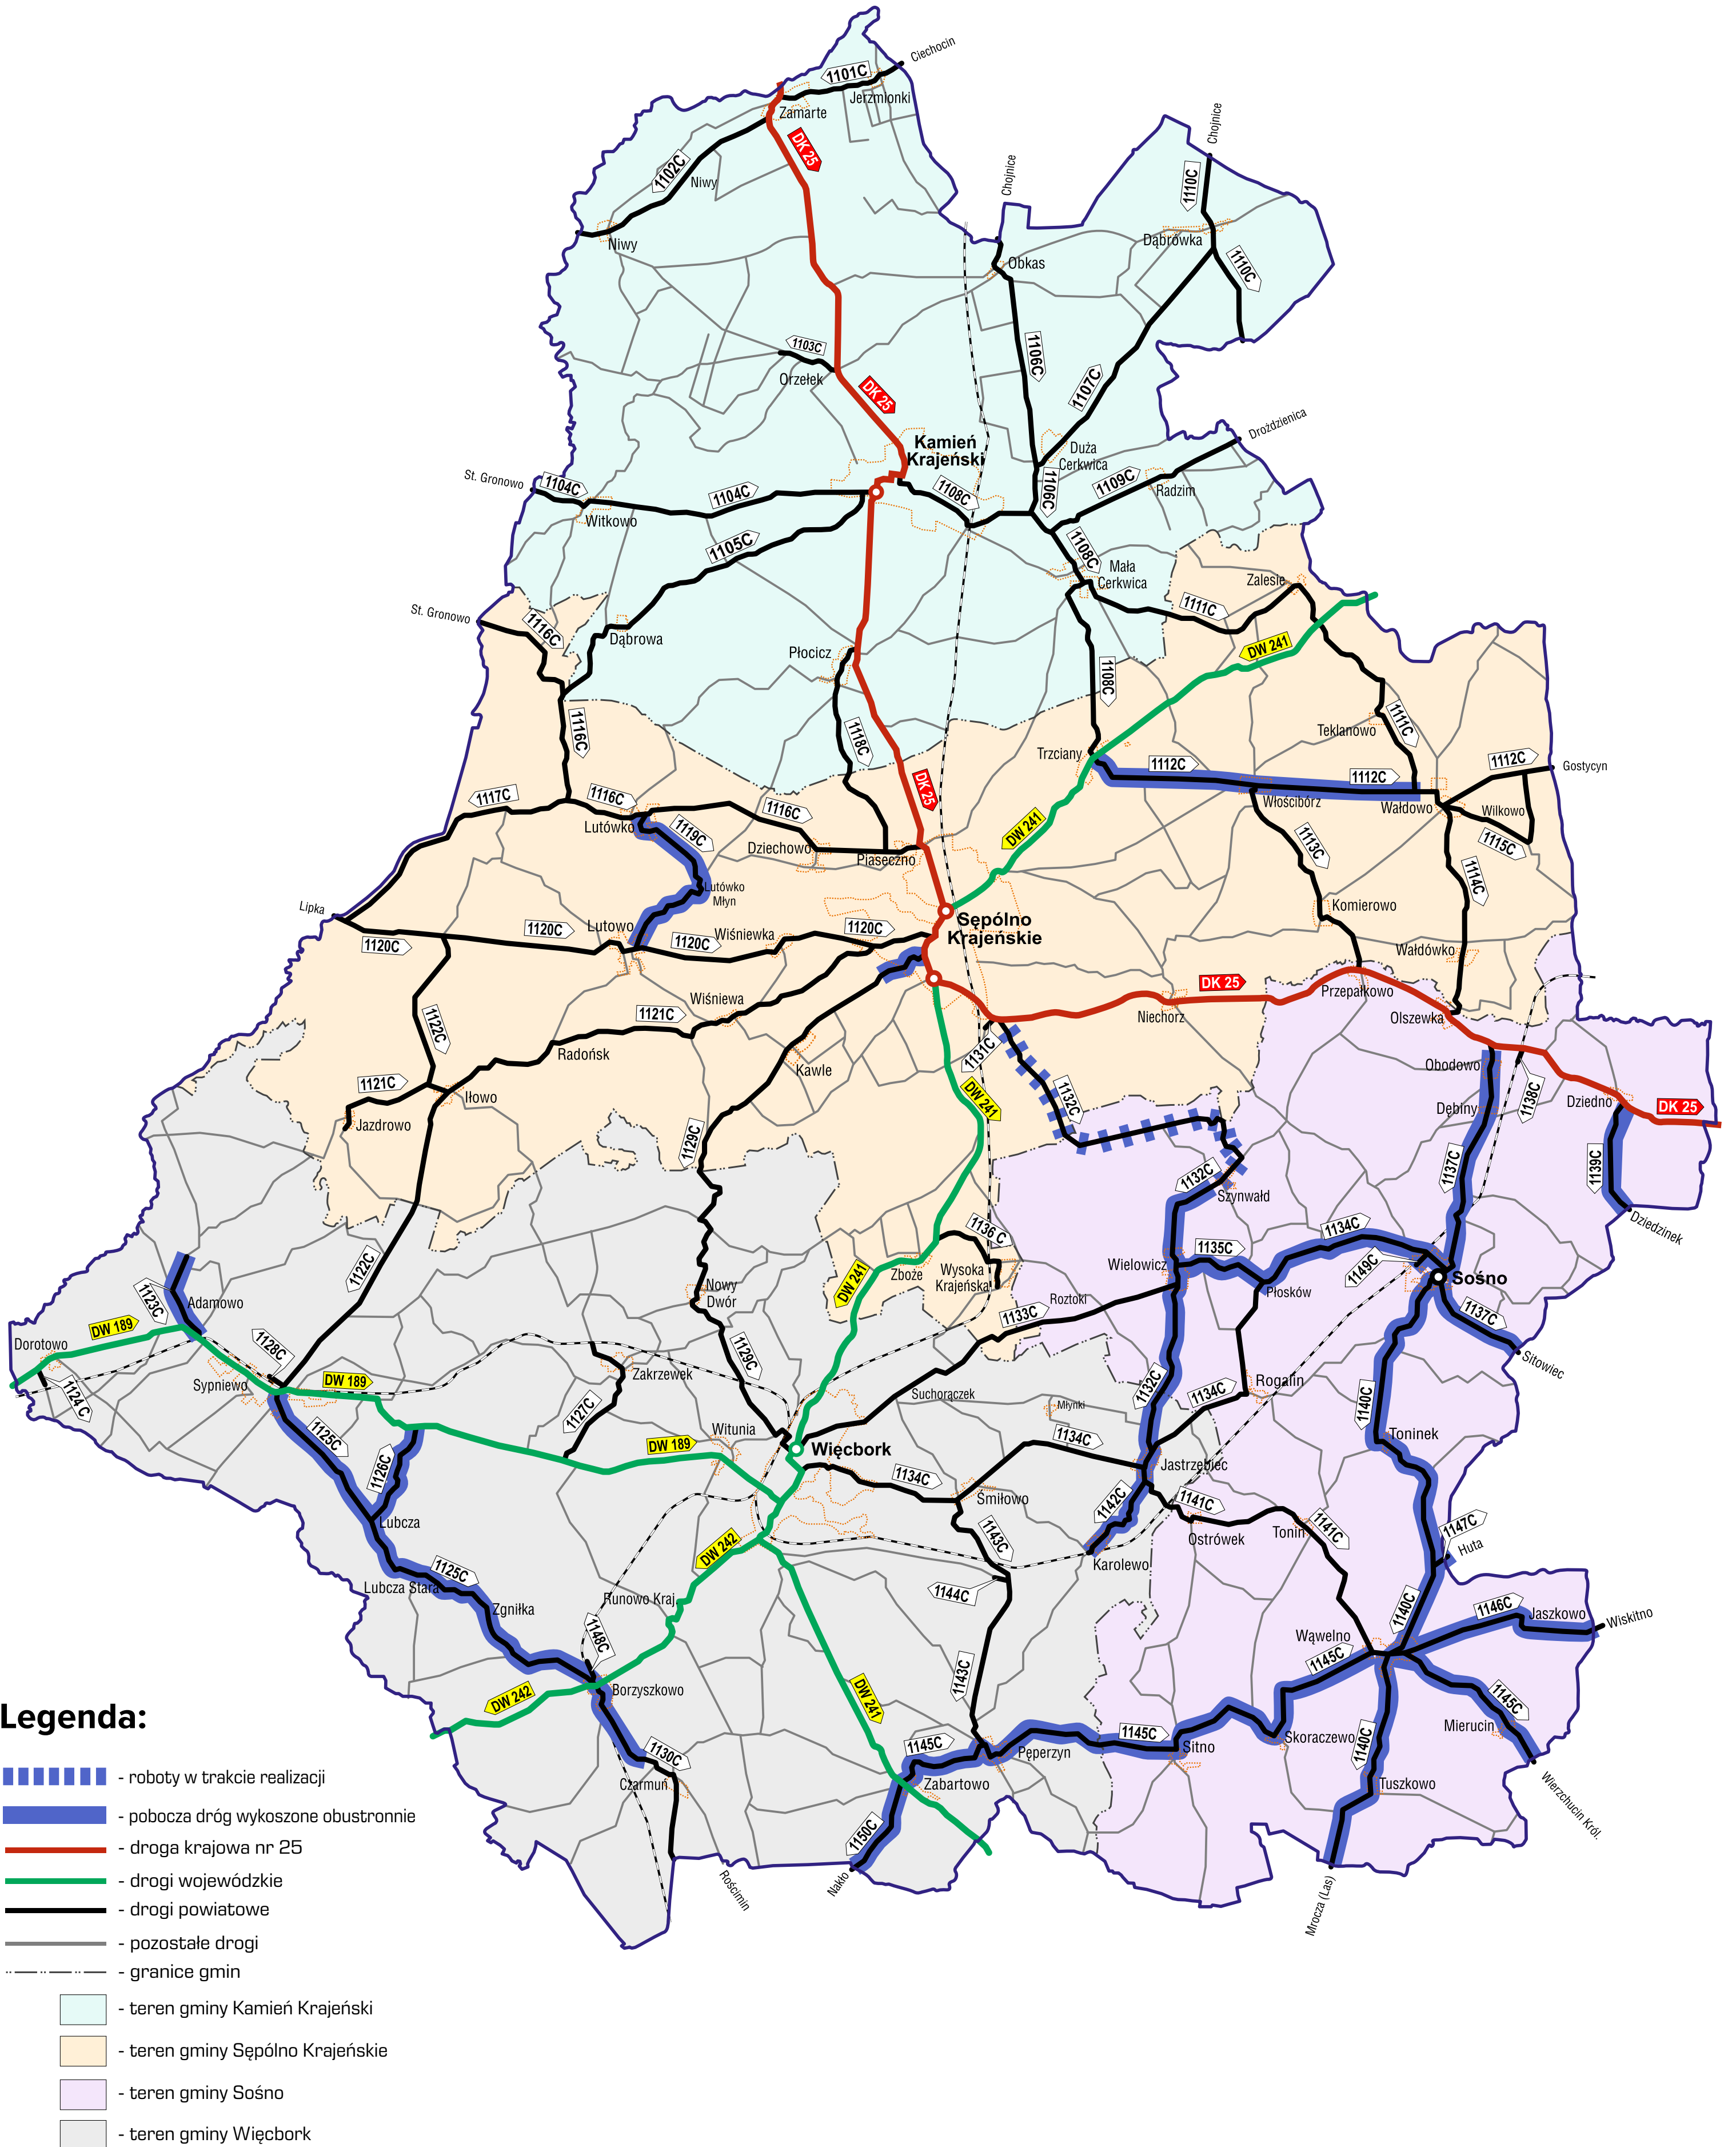

TEMATYCZNA MAPA POGLĄDOWA

ZAAWANSOWANIE ROBÓT ZWIĄZANYCH Z KOSZENIEM TRAW I CHWASTÓW
PORASTAJĄCYCH POBOCZA DRÓG PUBLICZNYCH KATEGORII POWIATOWEJ
NALEŻĄCYCH DO POWIATU SĘPOLEŃSKIEGO

ZAKRES PODSTAWOWY

STAN NA DZIEŃ: 14.06.2024 r.