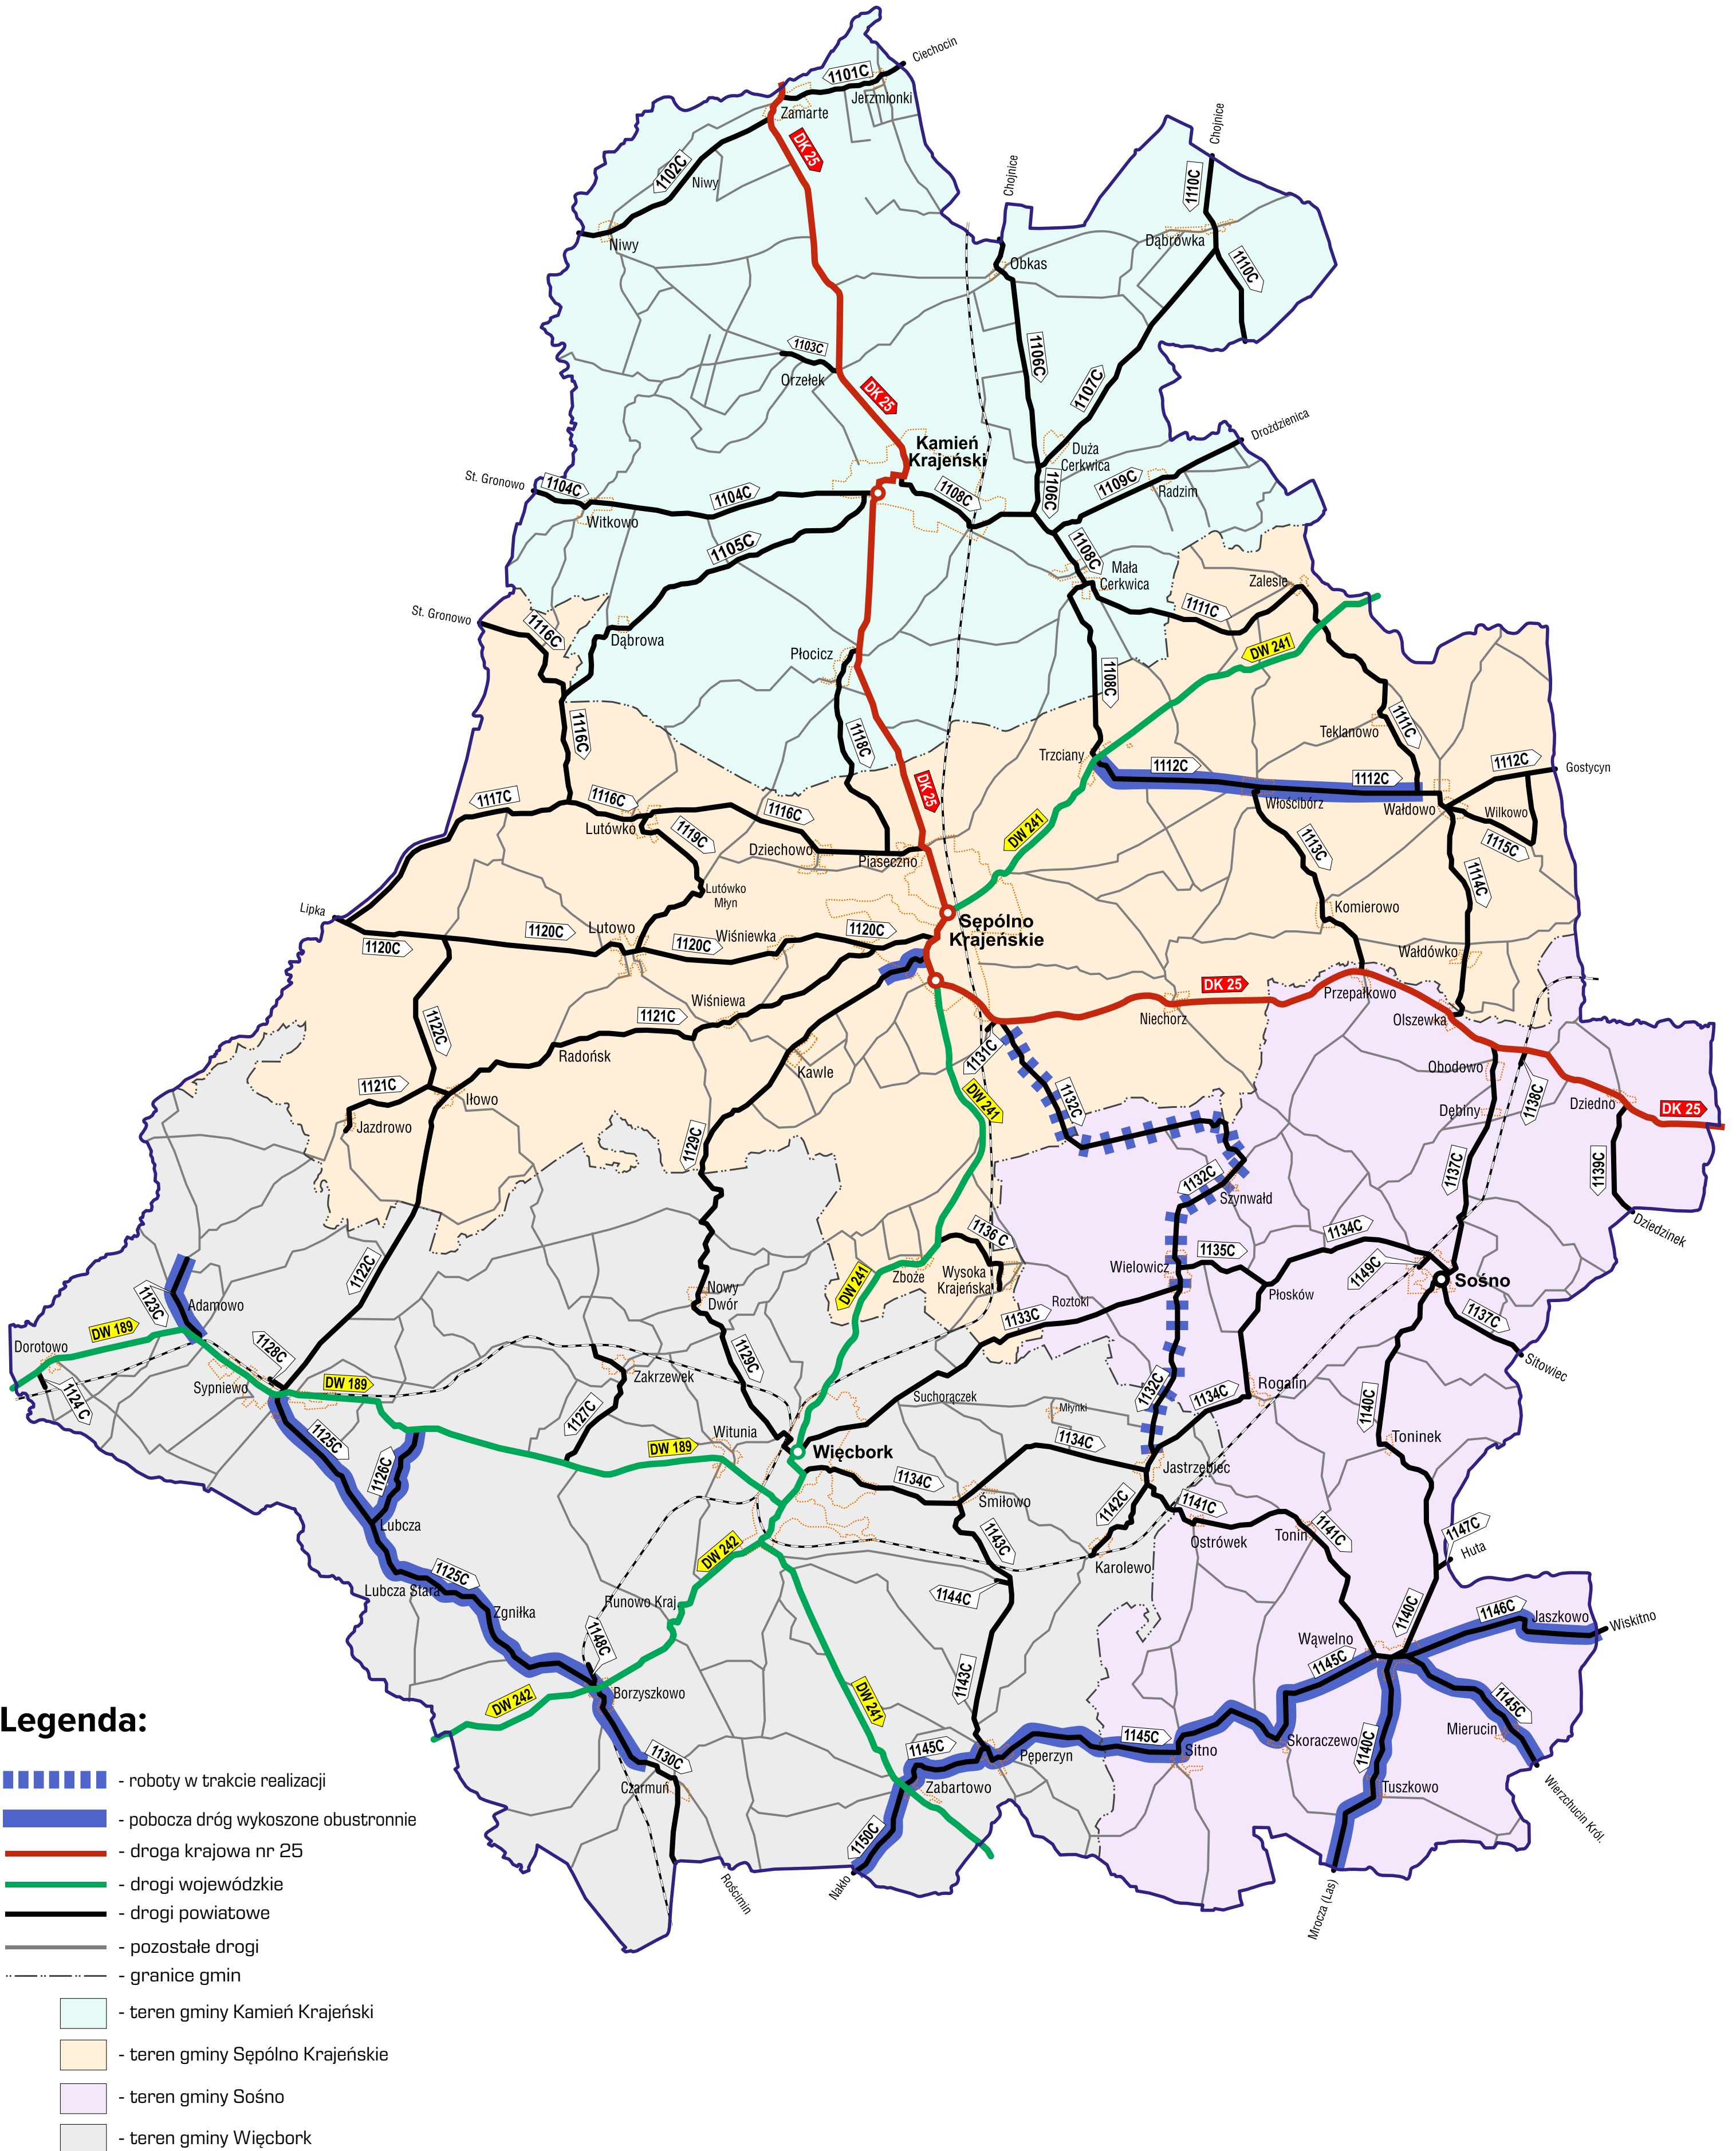

TEMATYCZNA MAPA POGLĄDOWA

ZAAWANSOWANIE ROBÓT ZWIĄZANYCH Z KOSZENIEM TRAW I CHWASTÓW
PORASTAJĄCYCH POBOCZA DRÓG PUBLICZNYCH KATEGORII POWIATOWEJ
NALEŻĄCYCH DO POWIATU SĘPOLEŃSKIEGO

ZAKRES PODSTAWOWY

STAN NA DZIEŃ: 07.06.2024 r.