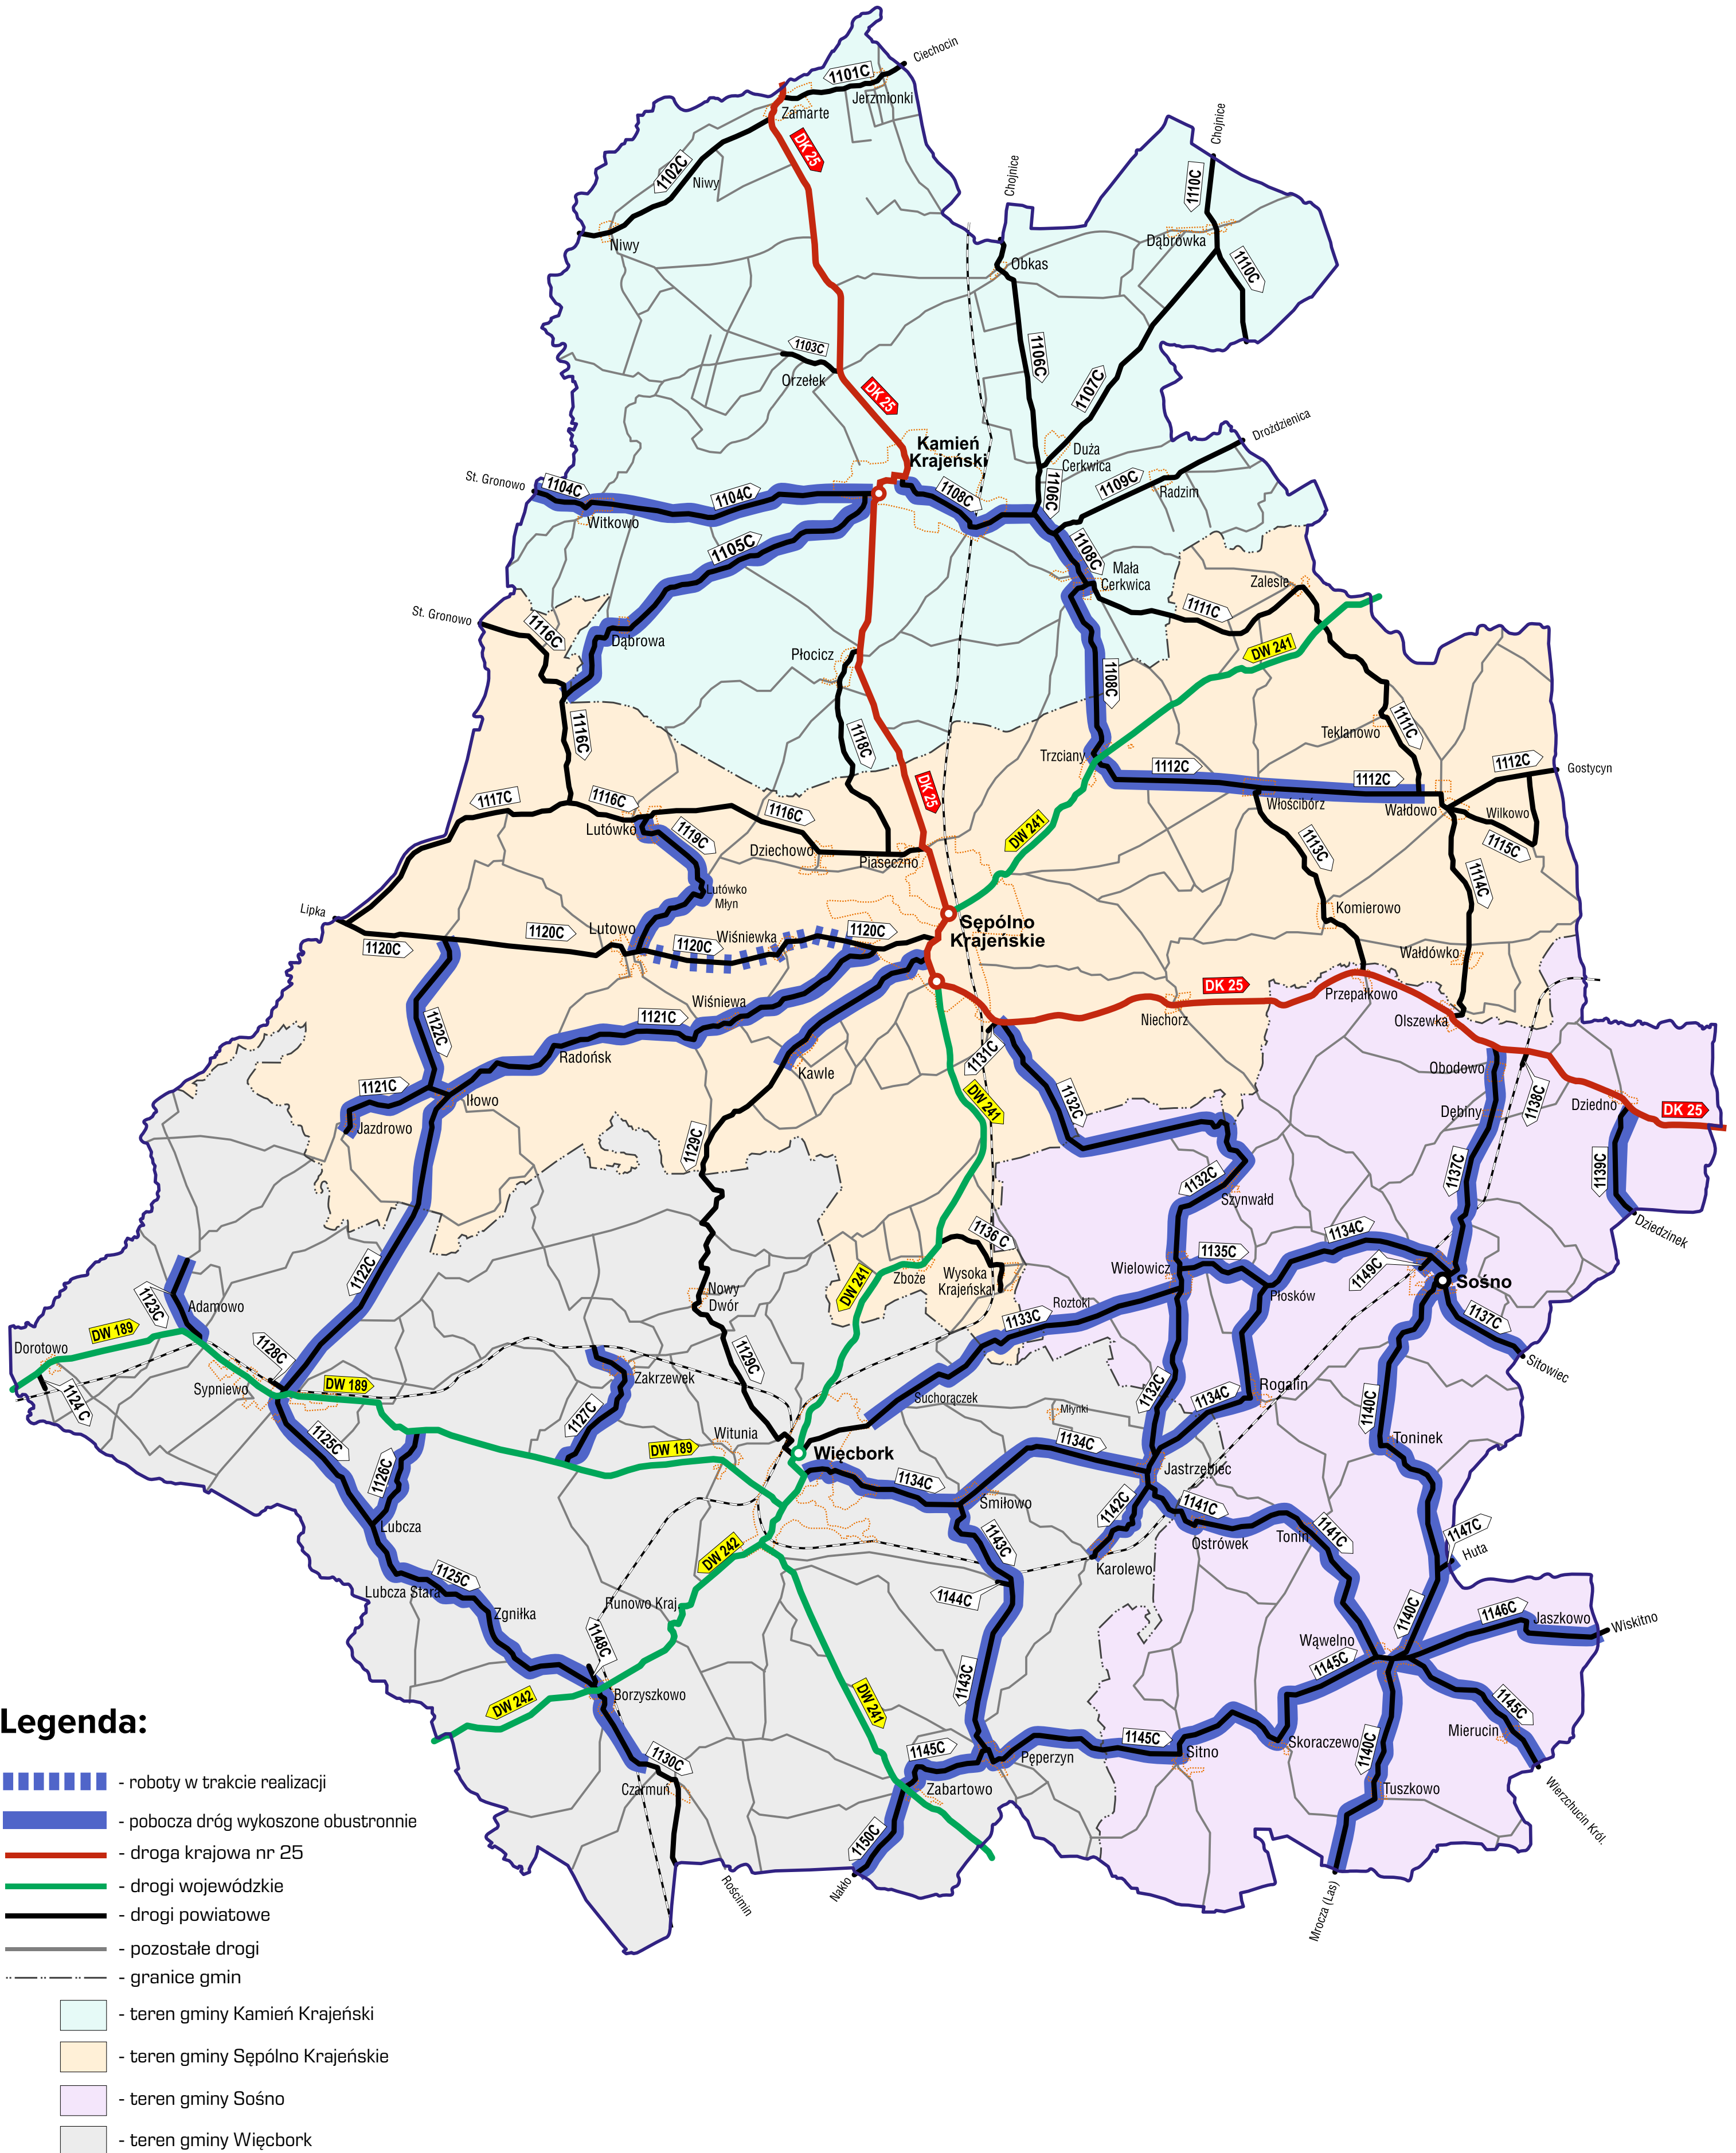

TEMATYCZNA MAPA POGLĄDOWA

ZAAWANSOWANIE ROBÓT ZWIĄZANYCH Z KOSZENIEM TRAW I CHWASTÓW
PORASTAJĄCYCH POBOCZA DRÓG PUBLICZNYCH KATEGORII POWIATOWEJ
NALEŻĄCYCH DO POWIATU SĘPOLEŃSKIEGO

ZAKRES PODSTAWOWY

STAN NA DZIEŃ: 27.06.2024 r.

TEMATYCZNA MAPA POGLĄDOWA

ZAAWANSOWANIE ROBÓT ZWIĄZANYCH Z KOSZENIEM TRAW I CHWASTÓW
PORASTAJĄCYCH POBOCZA DRÓG PUBLICZNYCH KATEGORII POWIATOWEJ
NALEŻĄCYCH DO POWIATU SĘPOLEŃSKIEGO

ZAKRES PODSTAWOWY

STAN NA DZIEŃ: 26.06.2024 r.

TEMATYCZNA MAPA POGLĄDOWA

ZAAWANSOWANIE ROBÓT ZWIĄZANYCH Z KOSZENIEM TRAW I CHWASTÓW
PORASTAJĄCYCH POBOCZA DRÓG PUBLICZNYCH KATEGORII POWIATOWEJ
NALEŻĄCYCH DO POWIATU SĘPOLEŃSKIEGO

ZAKRES PODSTAWOWY

STAN NA DZIEŃ: 25.06.2024 r.