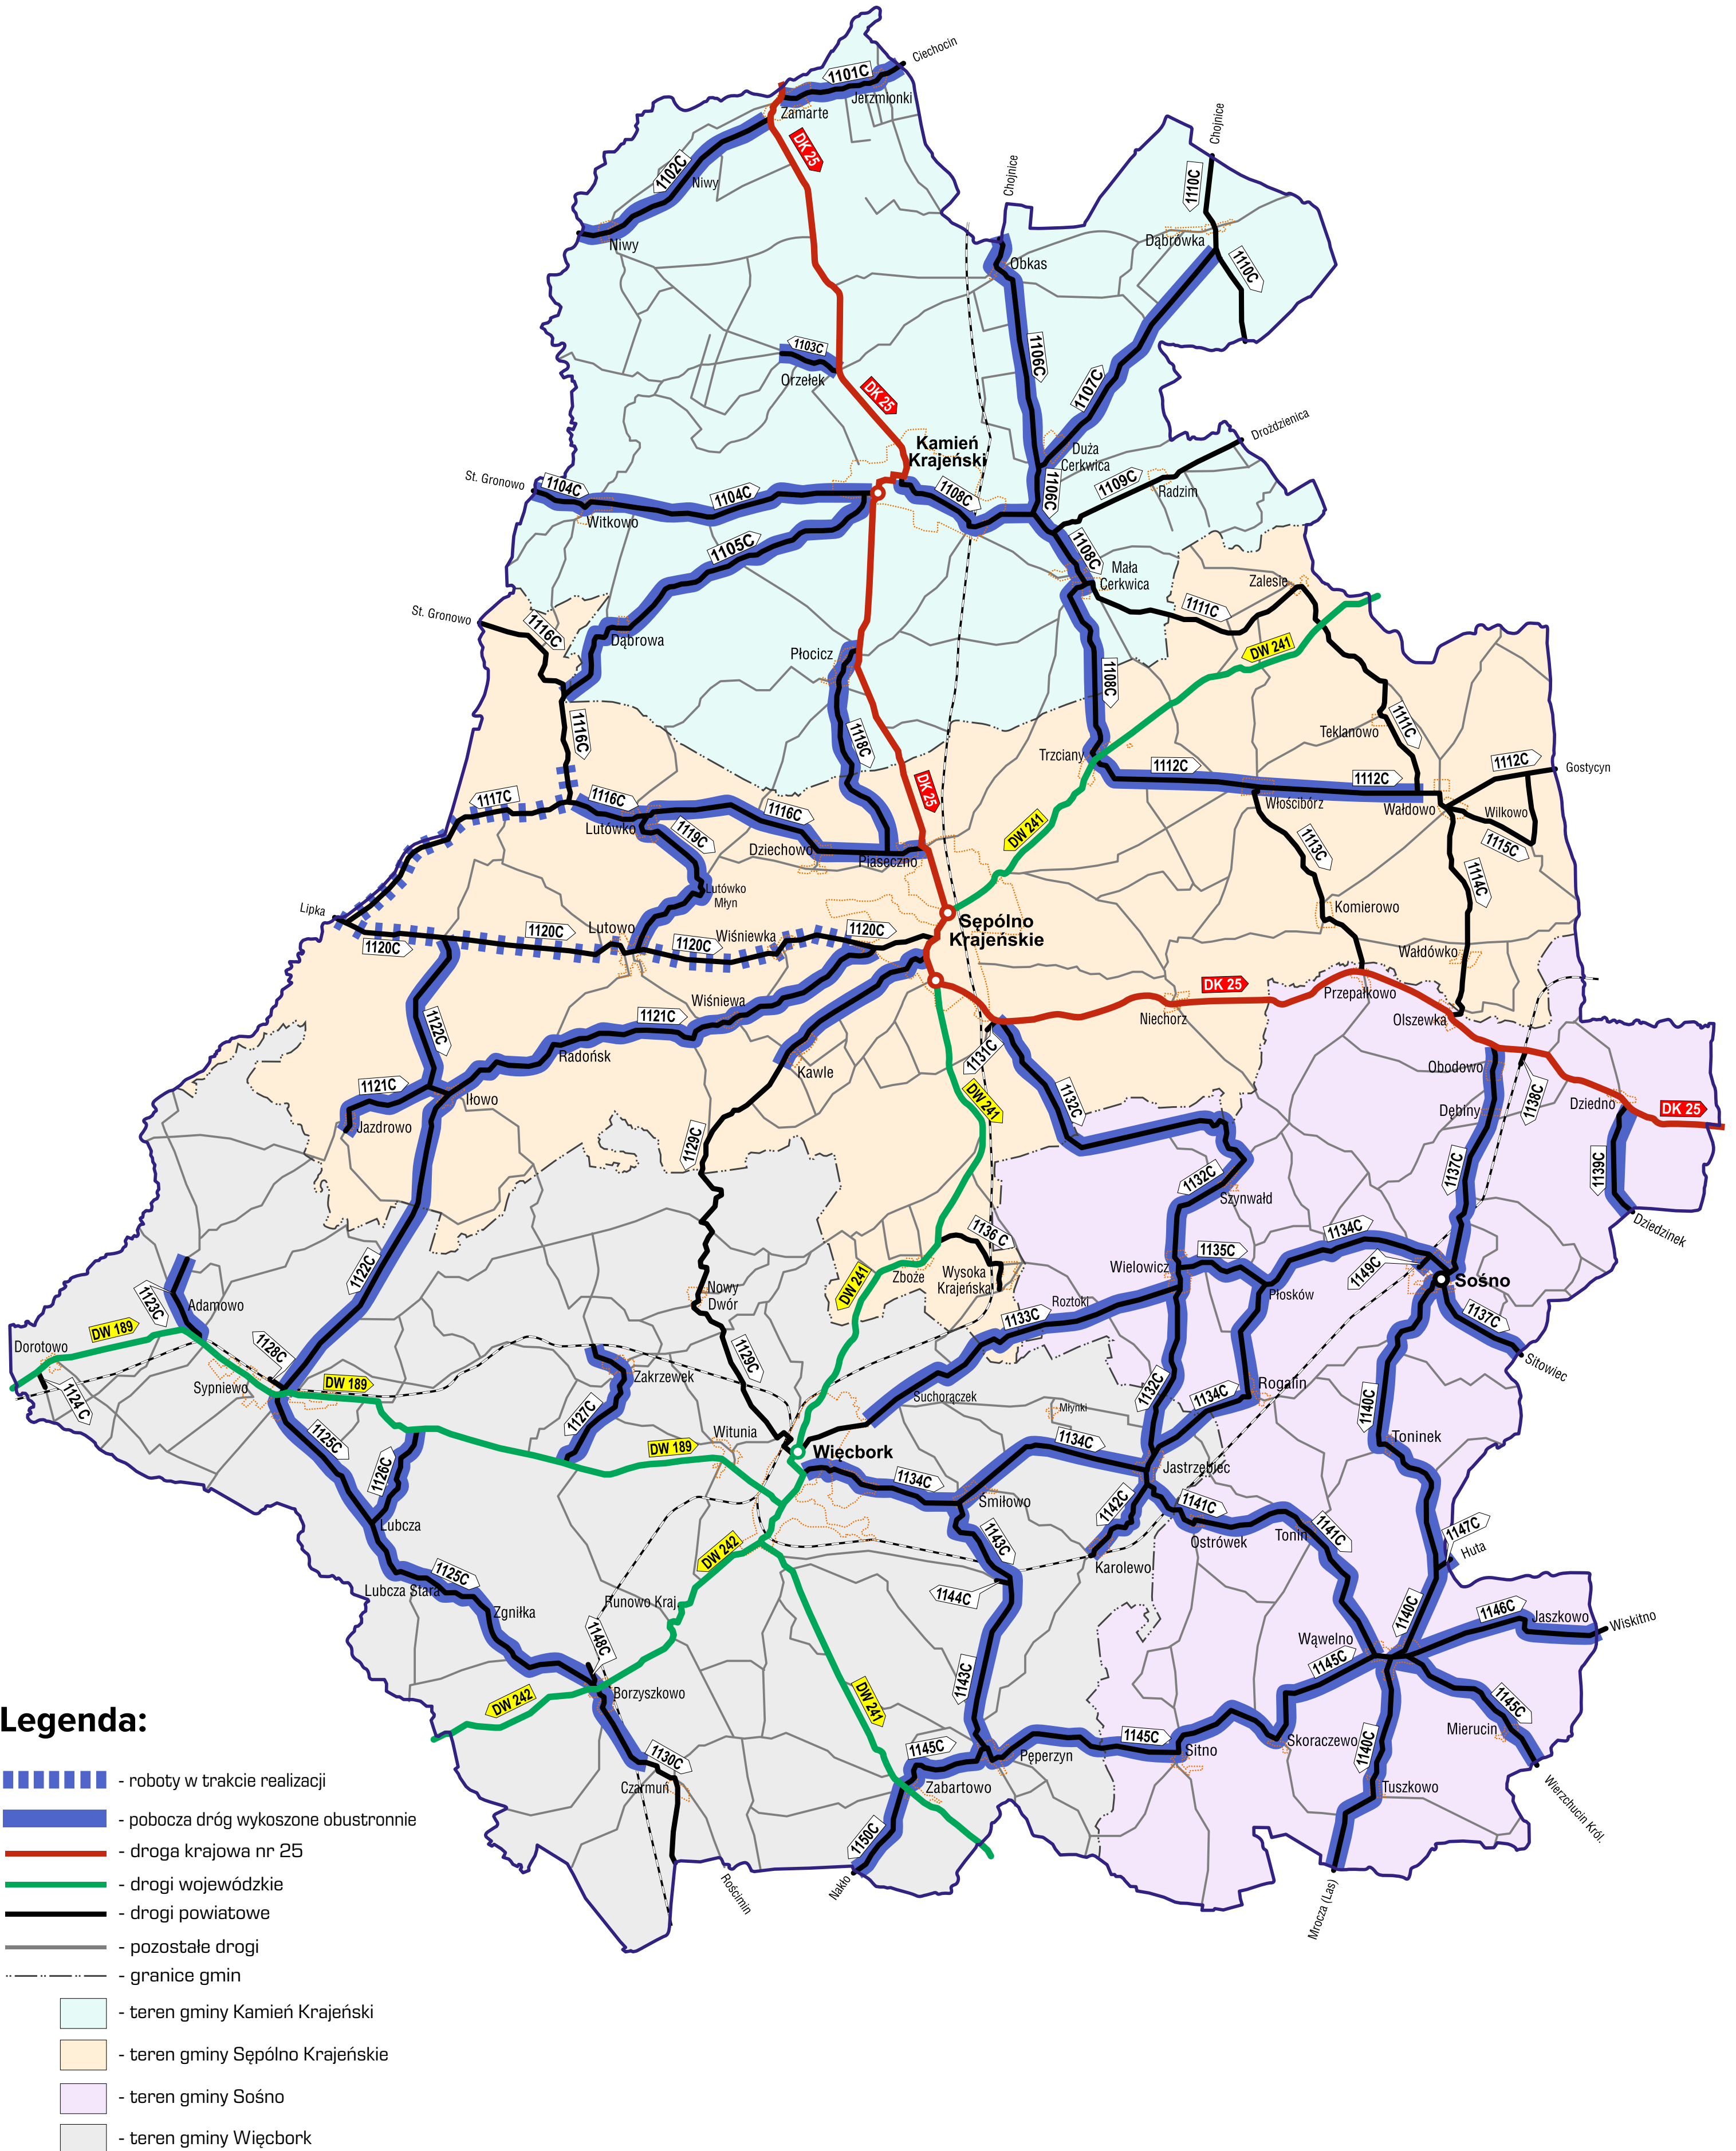

TEMATYCZNA MAPA POGLĄDOWA

ZAAWANSOWANIE ROBÓT ZWIĄZANYCH Z KOSZENIEM TRAW I CHWASTÓW
PORASTAJĄCYCH POBOCZA DRÓG PUBLICZNYCH KATEGORII POWIATOWEJ
NALEŻĄCYCH DO POWIATU SĘPOLNEŃSKIEGO

ZAKRES PODSTAWOWY

STAN NA DZIEŃ: 28.06.2024 r.

TEMATYCZNA MAPA POGLĄDOWA

ZAAWANSOWANIE ROBÓT ZWIĄZANYCH Z KOSZENIEM TRAW I CHWASTÓW
PORASTAJĄCYCH POBOCZA DRÓG PUBLICZNYCH KATEGORII POWIATOWEJ
NALEŻĄCYCH DO POWIATU SĘPOLEŃSKIEGO

ZAKRES PODSTAWOWY

STAN NA DZIEŃ: 27.06.2024 r.

TEMATYCZNA MAPA POGLĄDOWA

ZAAWANSOWANIE ROBÓT ZWIĄZANYCH Z KOSZENIEM TRAW I CHWASTÓW
PORASTAJĄCYCH POBOCZA DRÓG PUBLICZNYCH KATEGORII POWIATOWEJ
NALEŻĄCYCH DO POWIATU SĘPOLEŃSKIEGO

ZAKRES PODSTAWOWY

STAN NA DZIEŃ: 26.06.2024 r.