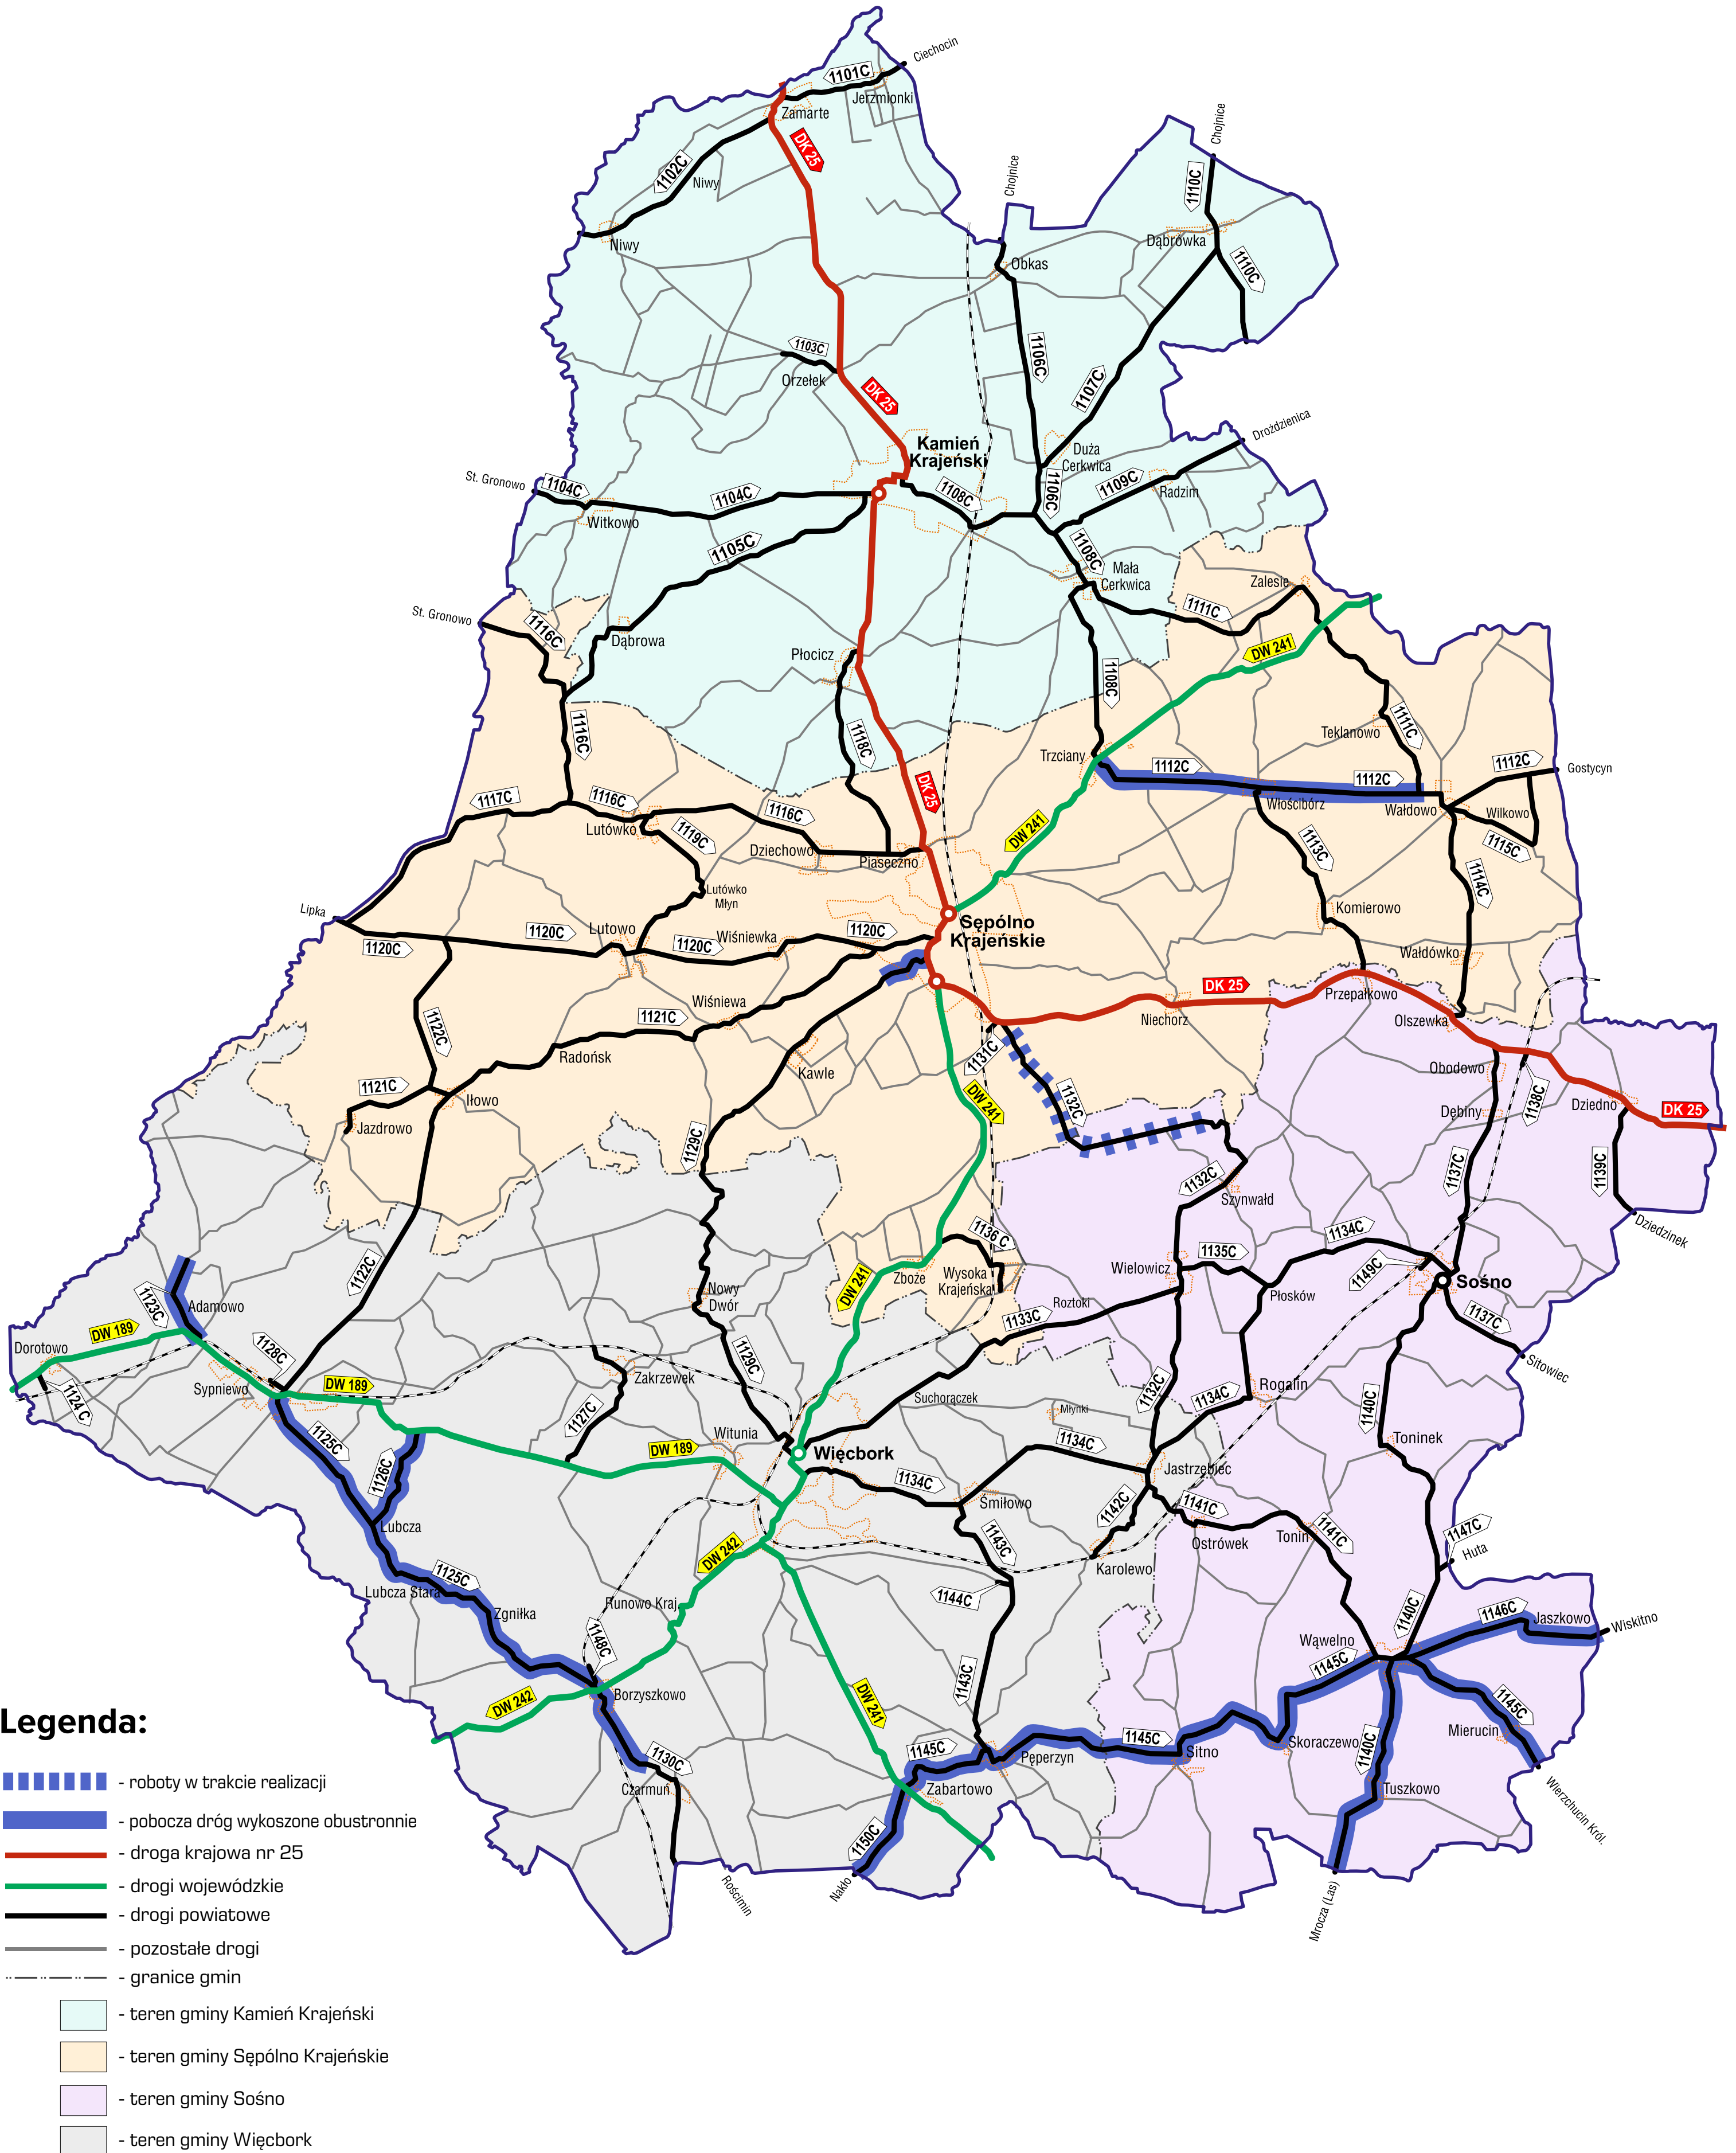

TEMATYCZNA MAPA POGLĄDOWA

ZAAWANSOWANIE ROBÓT ZWIĄZANYCH Z KOSZENIEM TRAW I CHWASTÓW
PORASTAJĄCYCH POBOCZA DRÓG PUBLICZNYCH KATEGORII POWIATOWEJ
NALEŻĄCYCH DO POWIATU SĘPOLEŃSKIEGO

ZAKRES PODSTAWOWY

STAN NA DZIEŃ: 06.06.2024 r.