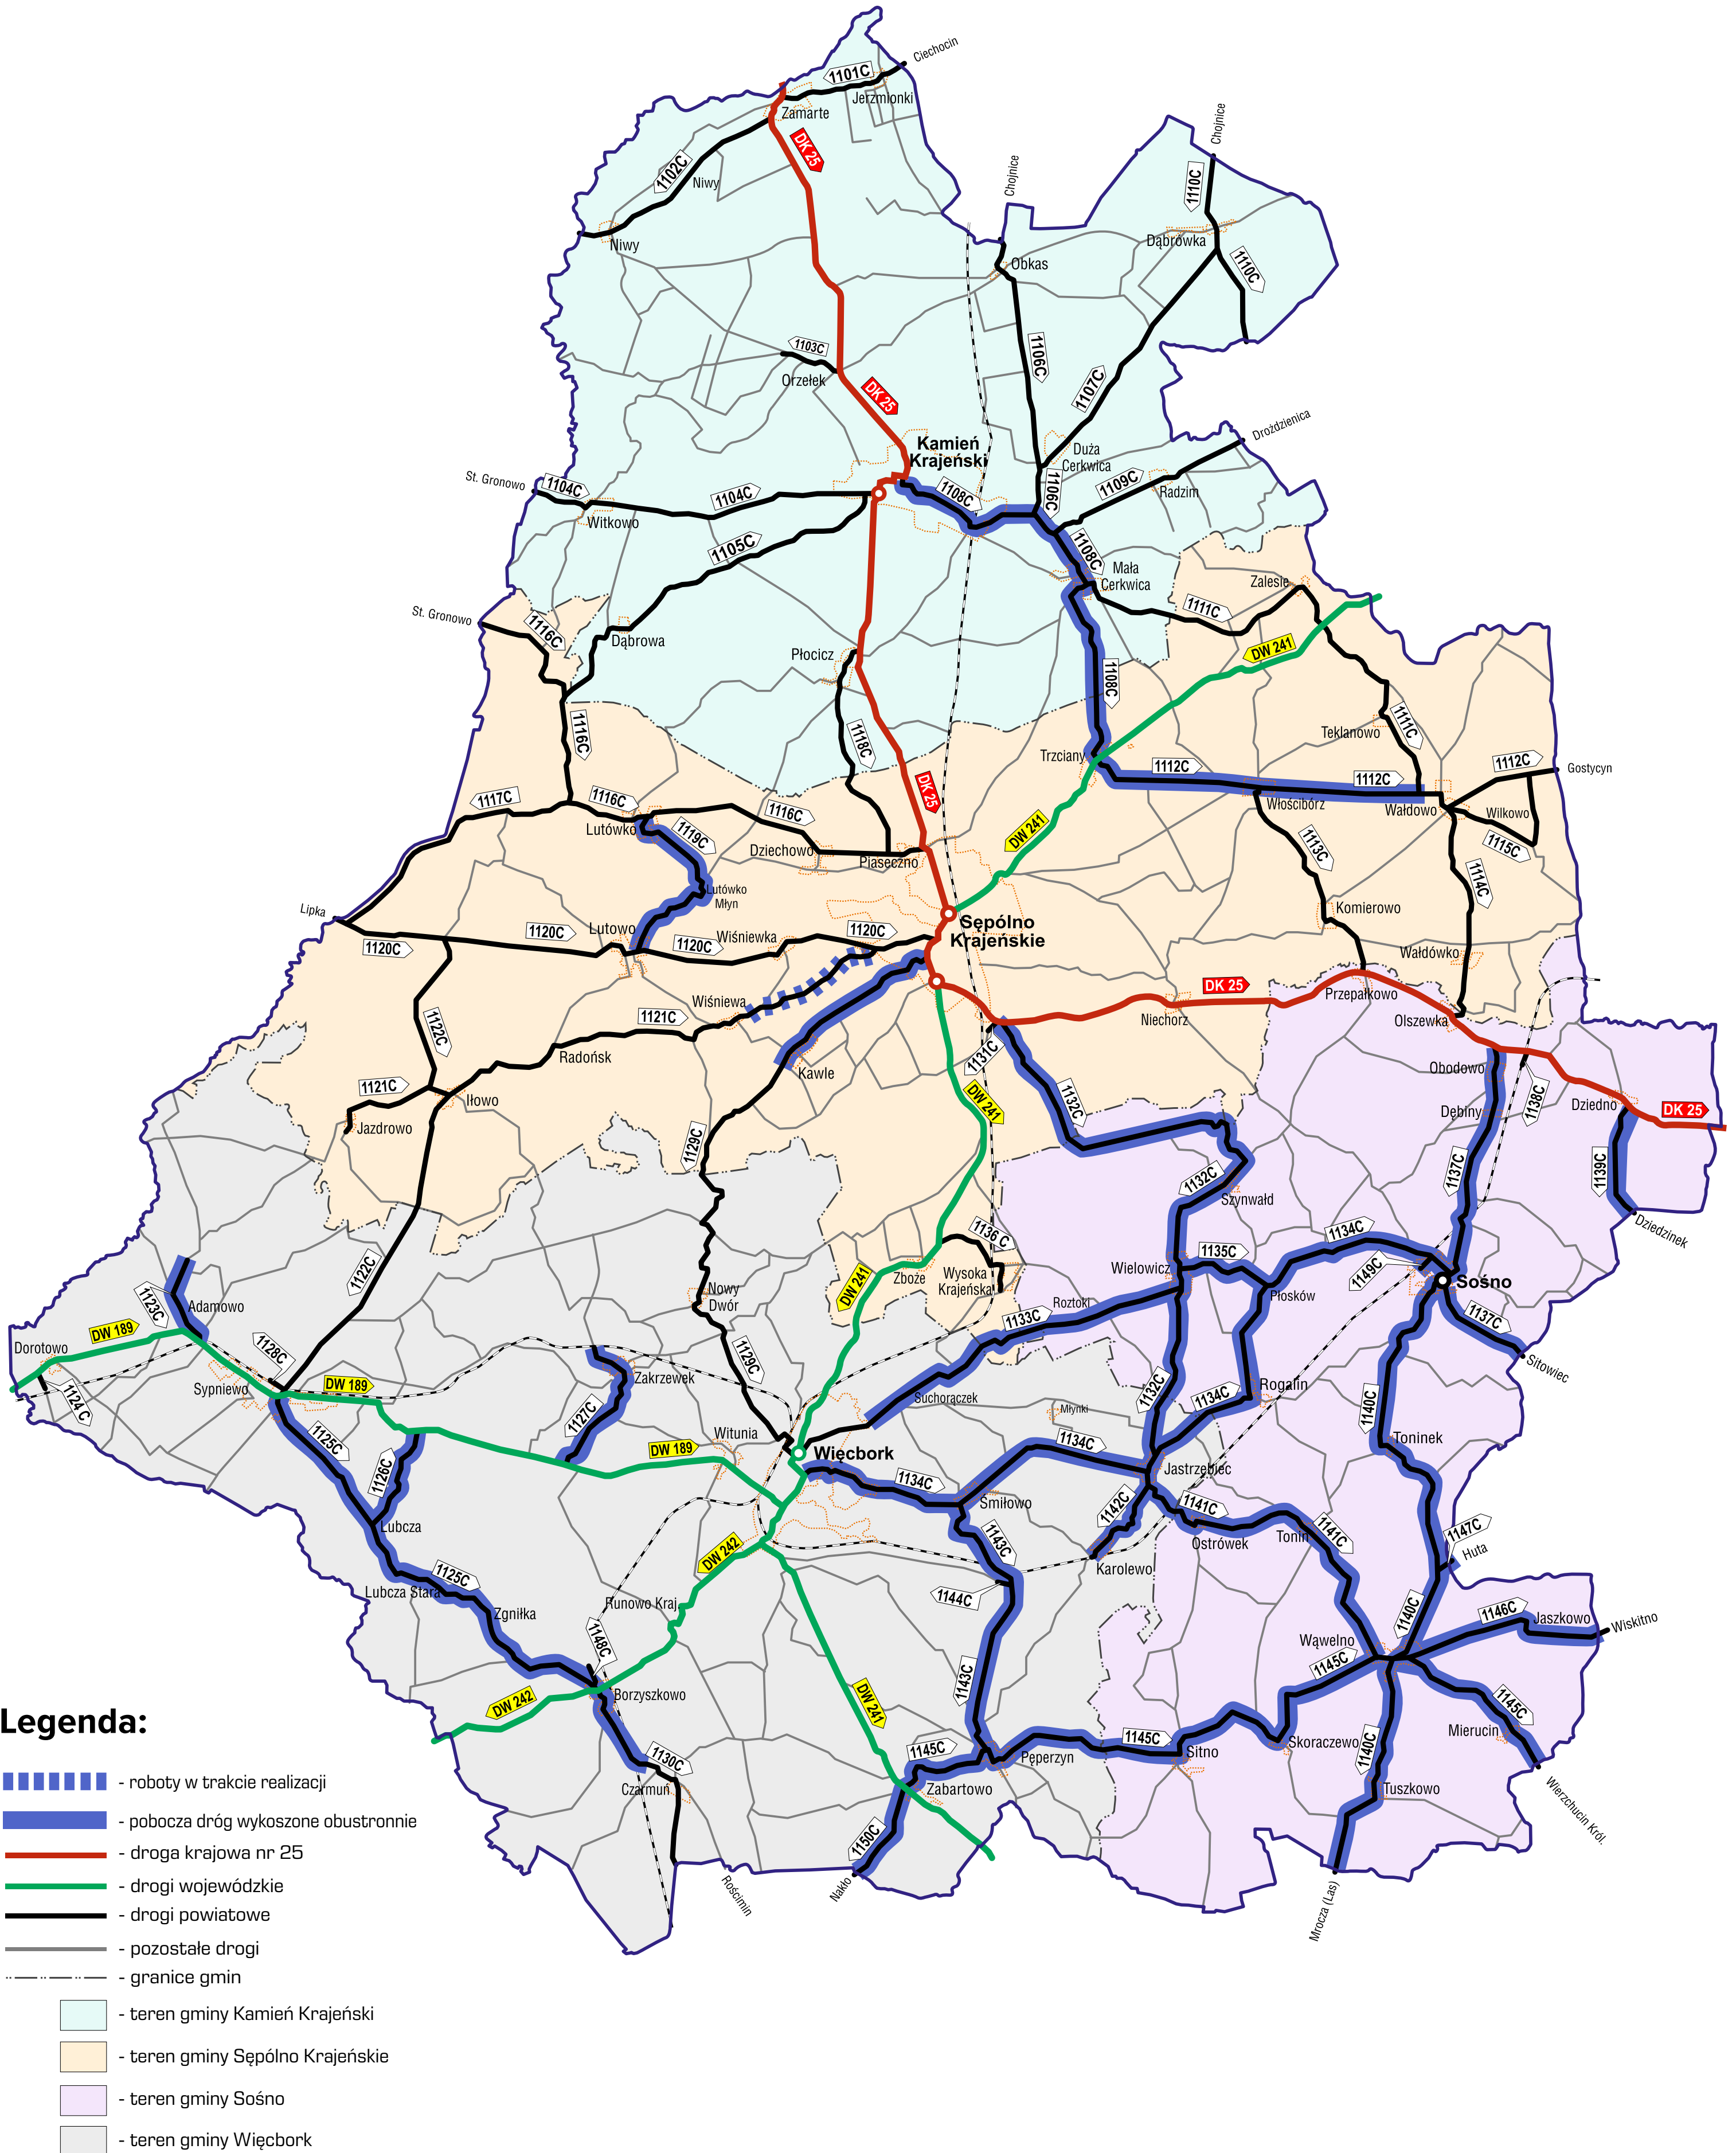

TEMATYCZNA MAPA POGLĄDOWA

ZAAWANSOWANIE ROBÓT ZWIĄZANYCH Z KOSZENIEM TRAW I CHWASTÓW
PORASTAJĄCYCH POBOCZA DRÓG PUBLICZNYCH KATEGORII POWIATOWEJ
NALEŻĄCYCH DO POWIATU SĘPOLEŃSKIEGO

ZAKRES PODSTAWOWY

STAN NA DZIEŃ: 19.06.2024 r.