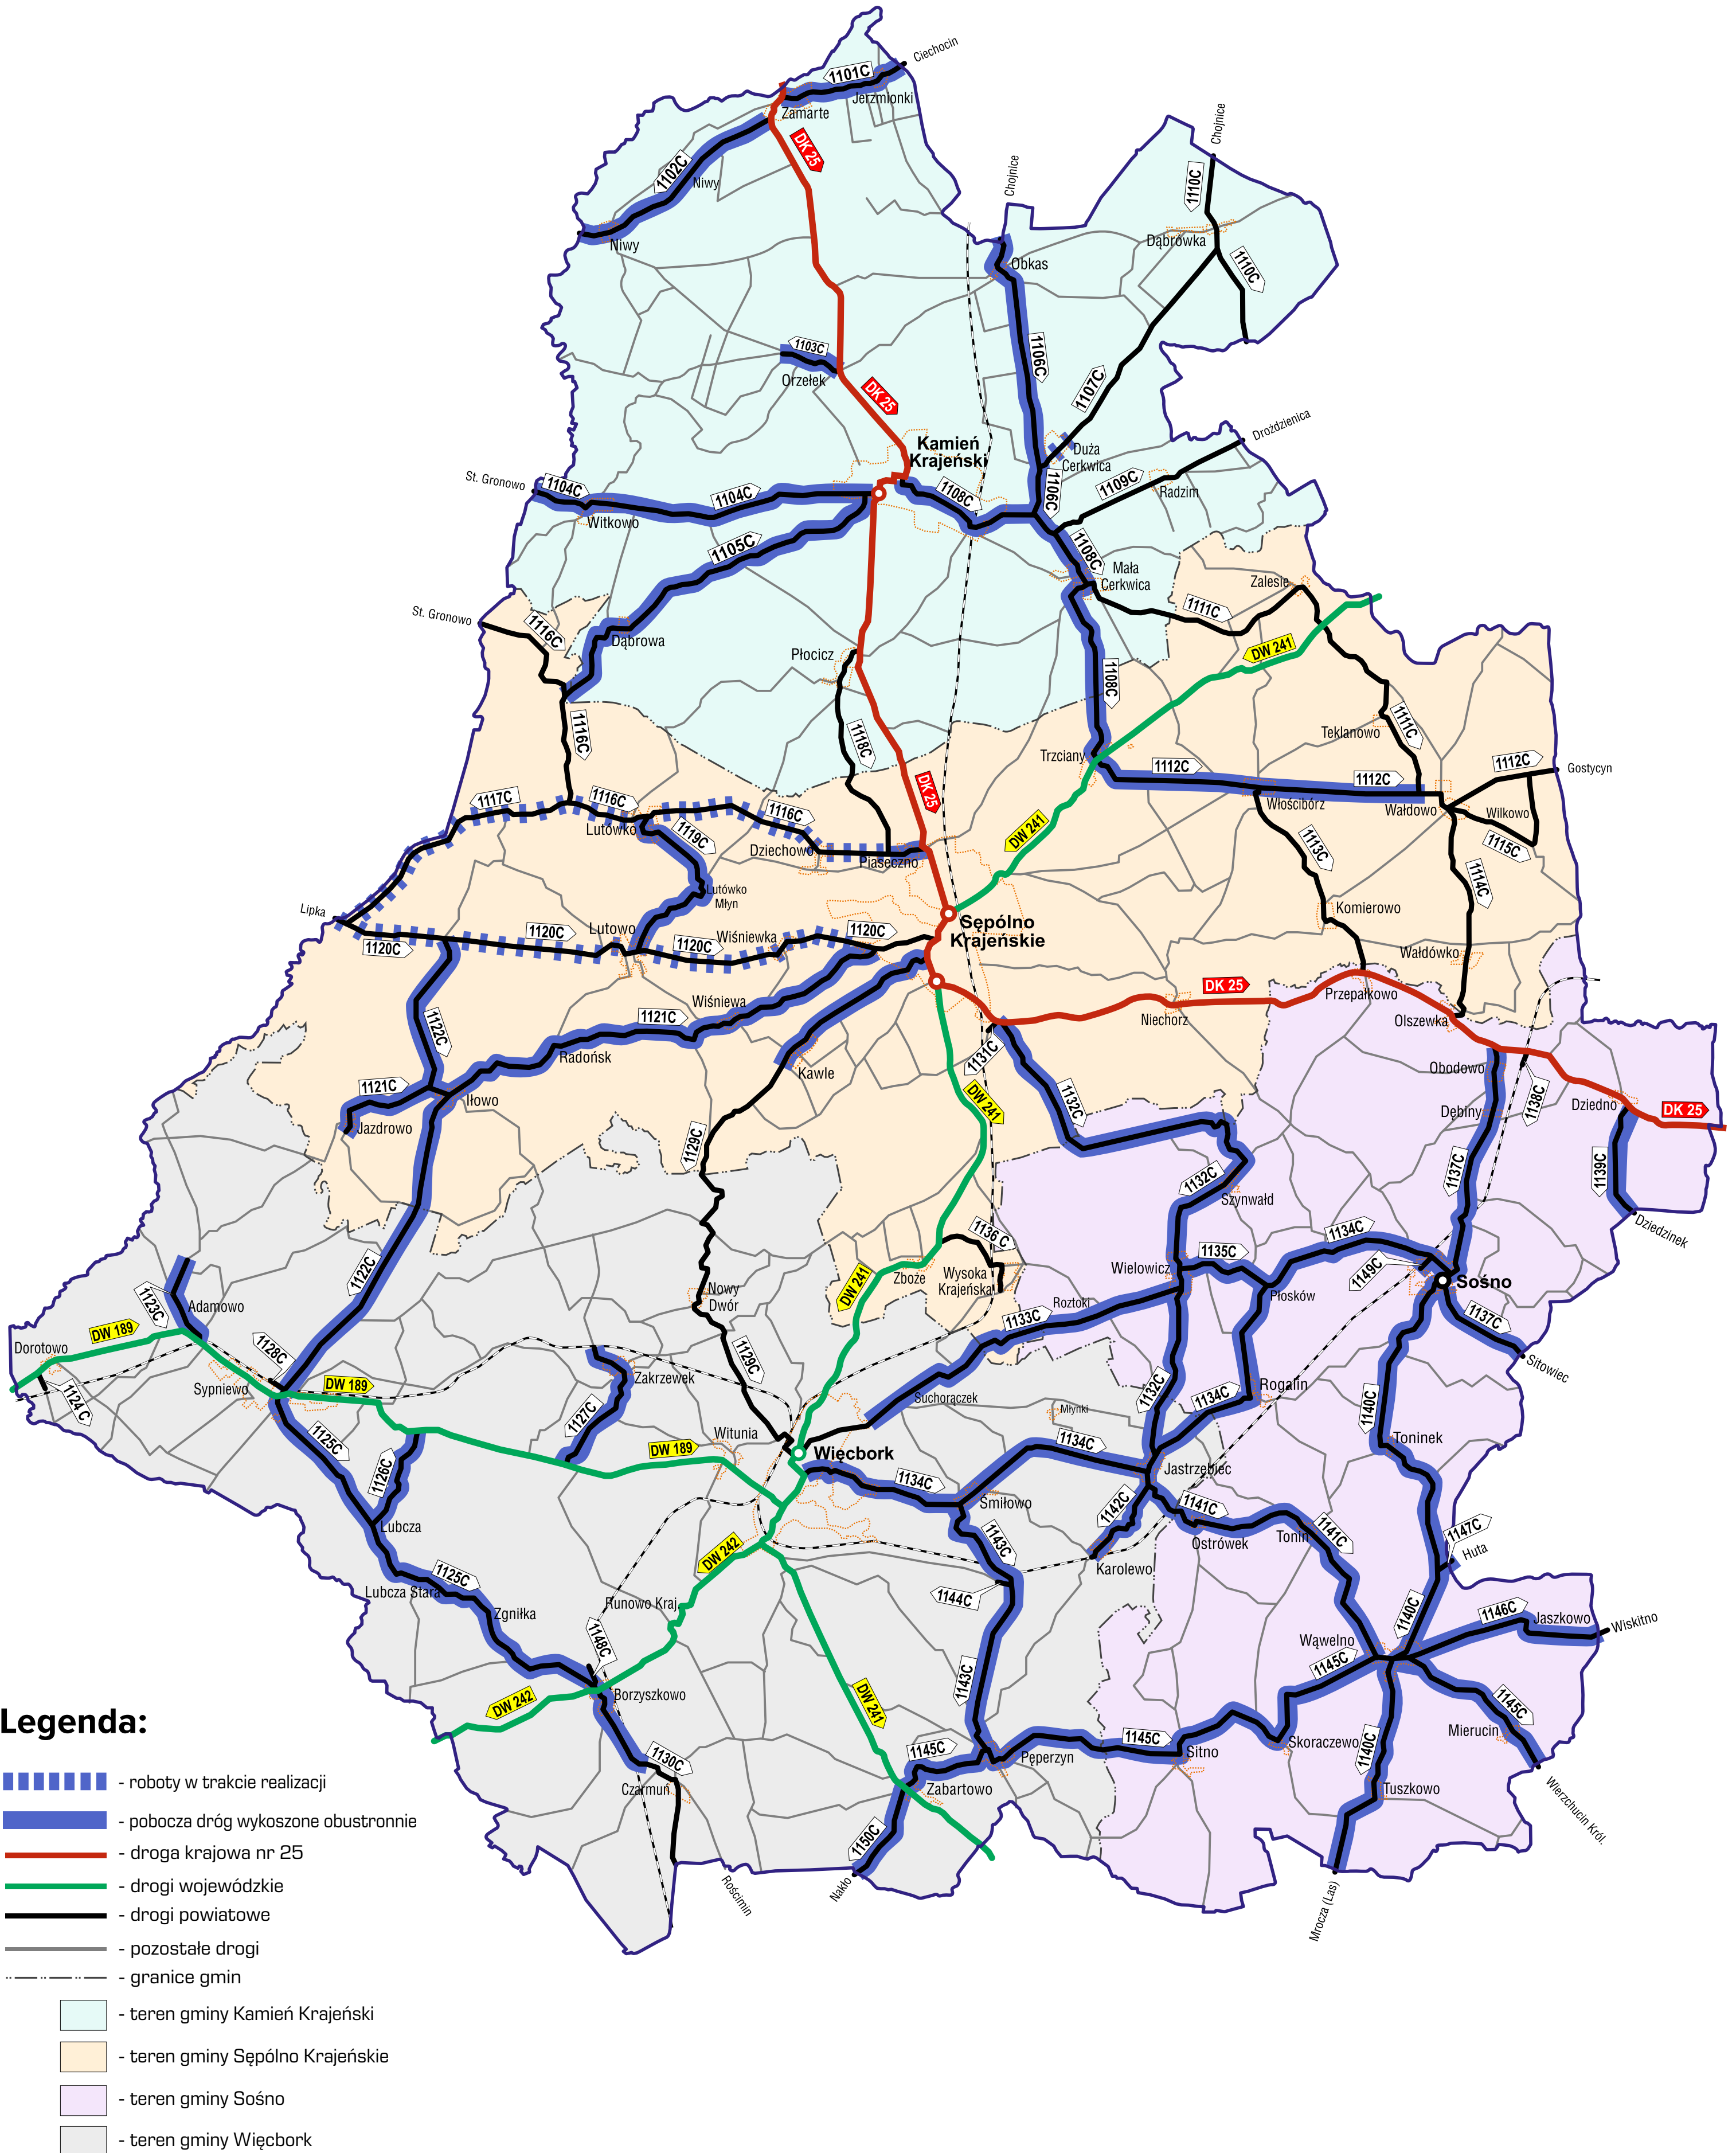

TEMATYCZNA MAPA POGLĄDOWA

ZAAWANSOWANIE ROBÓT ZWIĄZANYCH Z KOSZENIEM TRAW I CHWASTÓW
PORASTAJĄCYCH POBOCZA DRÓG PUBLICZNYCH KATEGORII POWIATOWEJ
NALEŻĄCYCH DO POWIATU SĘPOLNEŃSKIEGO

ZAKRES PODSTAWOWY

STAN NA DZIEŃ: 28.06.2024 r.

TEMATYCZNA MAPA POGLĄDOWA

ZAAWANSOWANIE ROBÓT ZWIĄZANYCH Z KOSZENIEM TRAW I CHWASTÓW
PORASTAJĄCYCH POBOCZA DRÓG PUBLICZNYCH KATEGORII POWIATOWEJ
NALEŻĄCYCH DO POWIATU SĘPOLEŃSKIEGO

ZAKRES PODSTAWOWY

STAN NA DZIEŃ: 27.06.2024 r.

TEMATYCZNA MAPA POGLĄDOWA

ZAAWANSOWANIE ROBÓT ZWIĄZANYCH Z KOSZENIEM TRAW I CHWASTÓW
PORASTAJĄCYCH POBOCZA DRÓG PUBLICZNYCH KATEGORII POWIATOWEJ
NALEŻĄCYCH DO POWIATU SĘPOLEŃSKIEGO

ZAKRES PODSTAWOWY

STAN NA DZIEŃ: 26.06.2024 r.