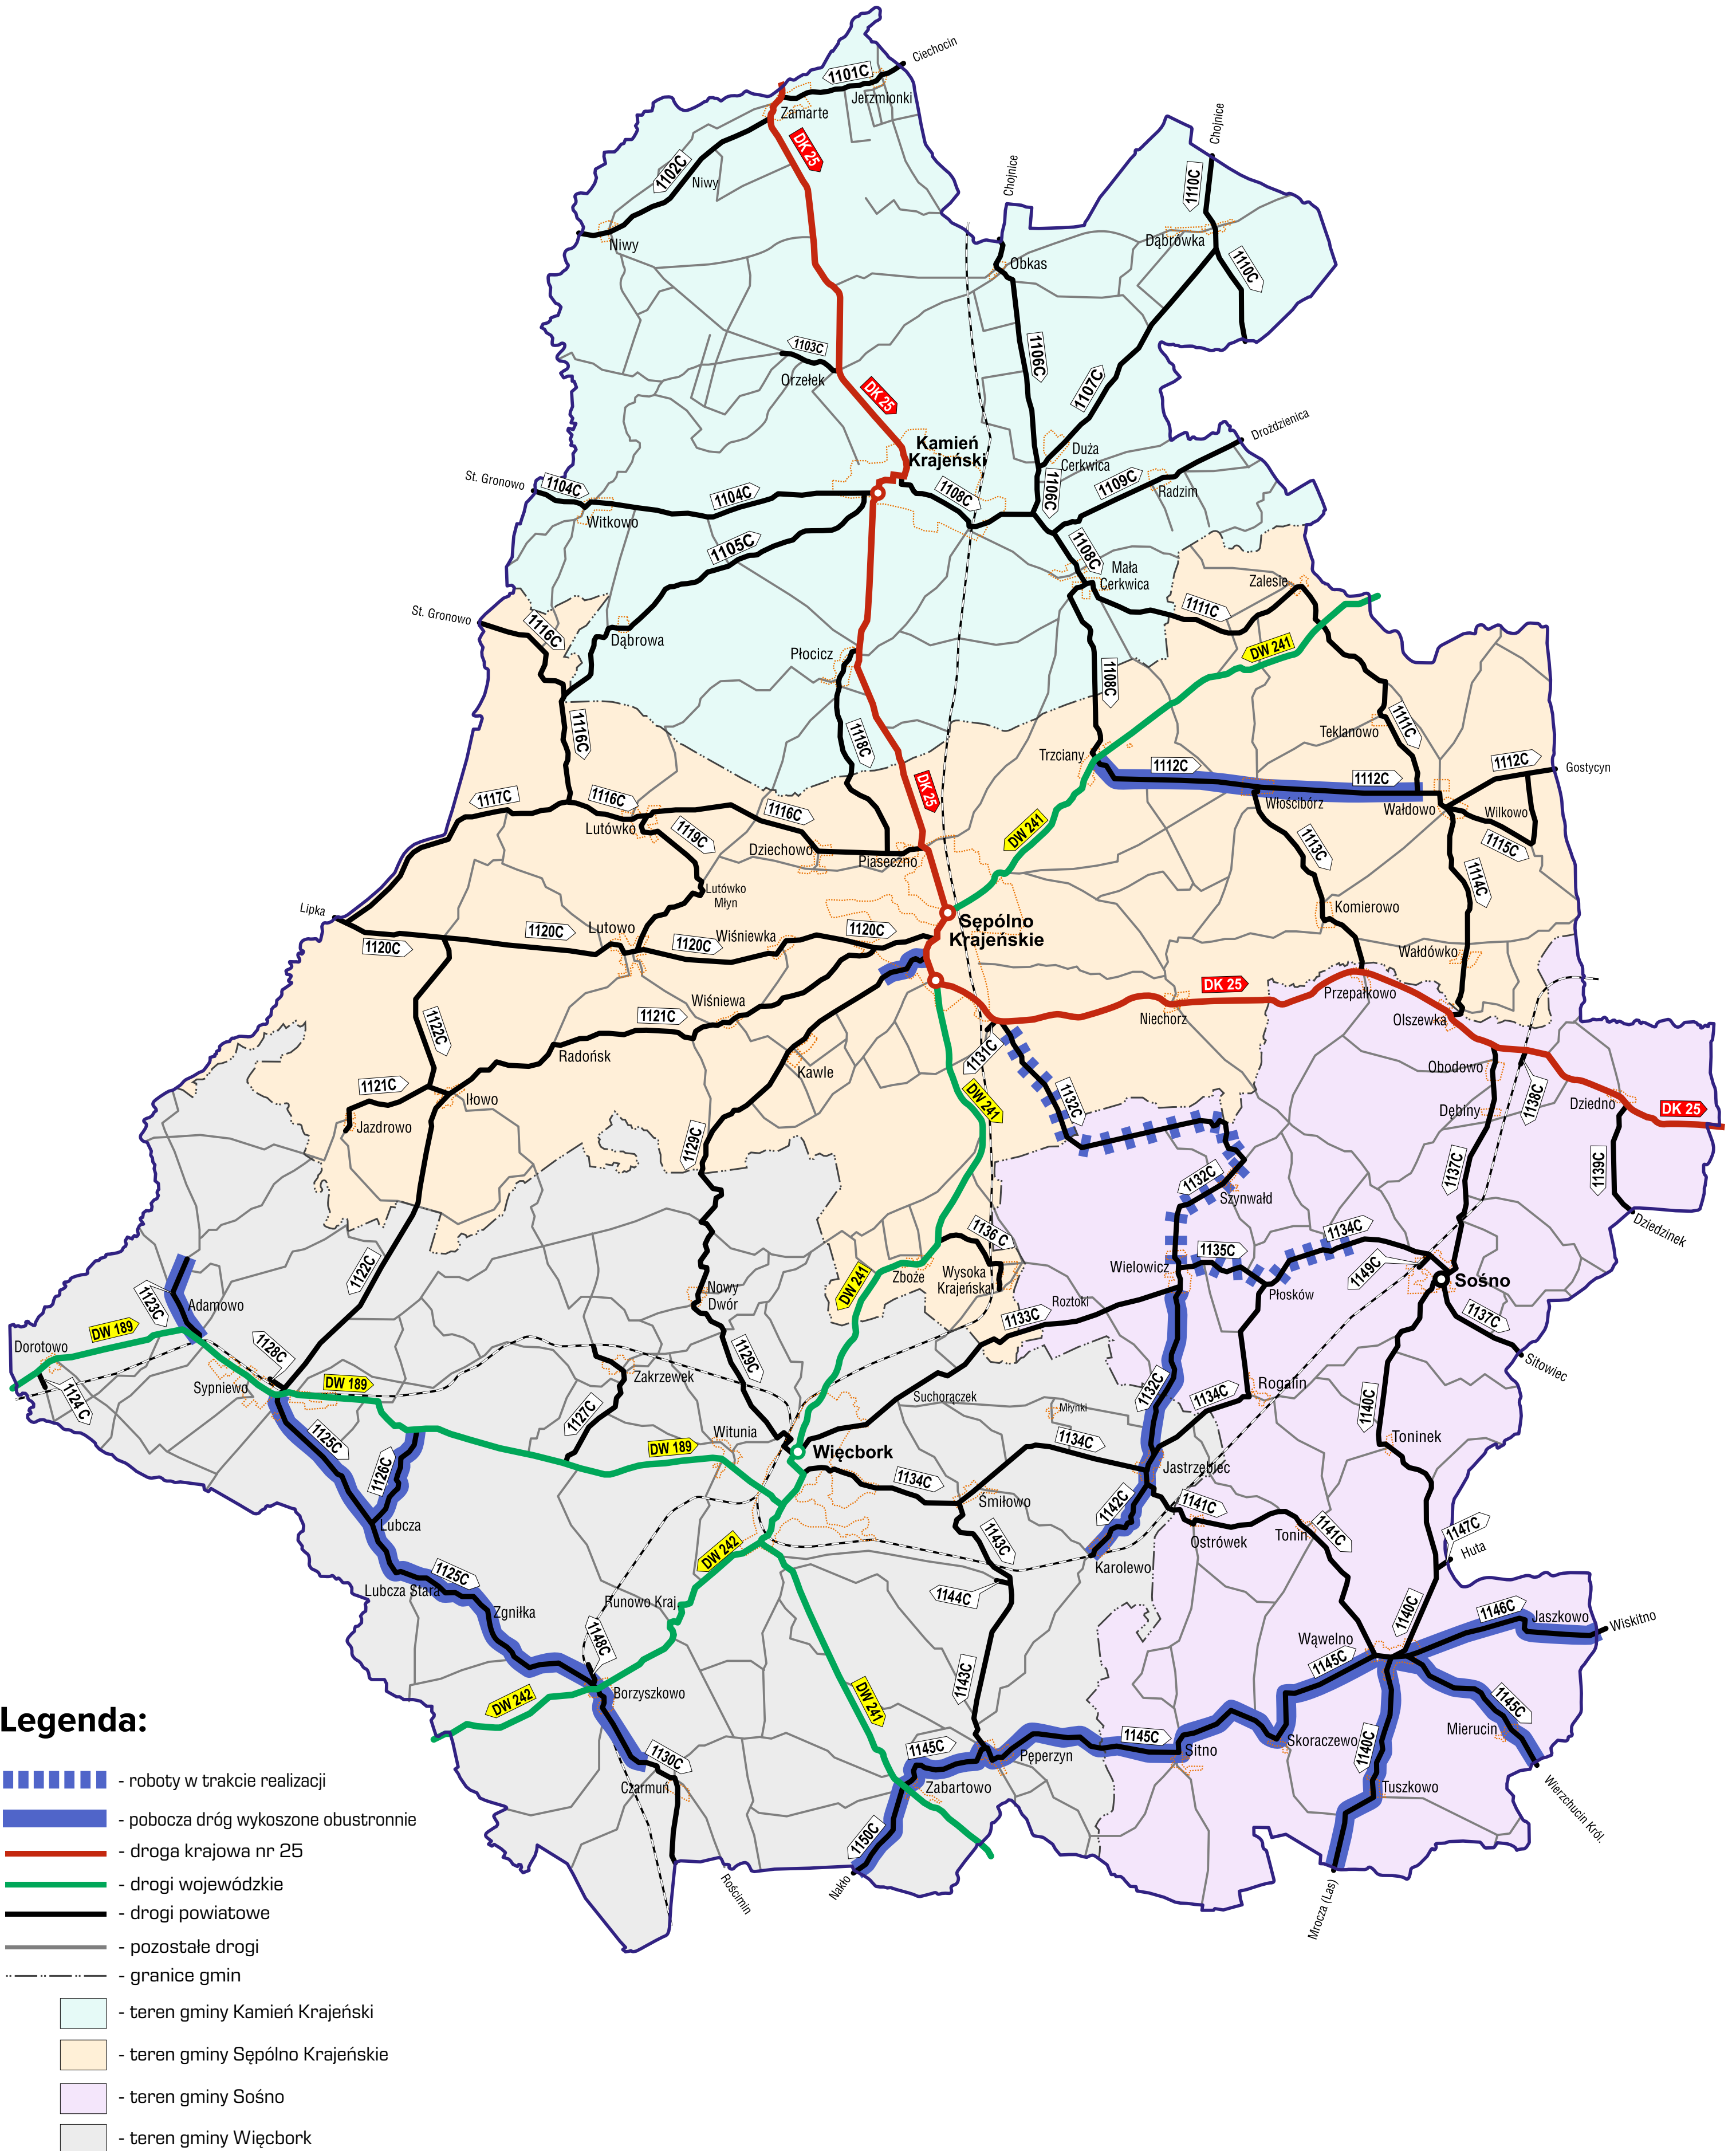

TEMATYCZNA MAPA POGLĄDOWA

ZAAWANSOWANIE ROBÓT ZWIĄZANYCH Z KOSZENIEM TRAW I CHWASTÓW
PORASTAJĄCYCH POBOCZA DRÓG PUBLICZNYCH KATEGORII POWIATOWEJ
NALEŻĄCYCH DO POWIATU SĘPOLEŃSKIEGO

ZAKRES PODSTAWOWY

STAN NA DZIEŃ: 10.06.2024 r.