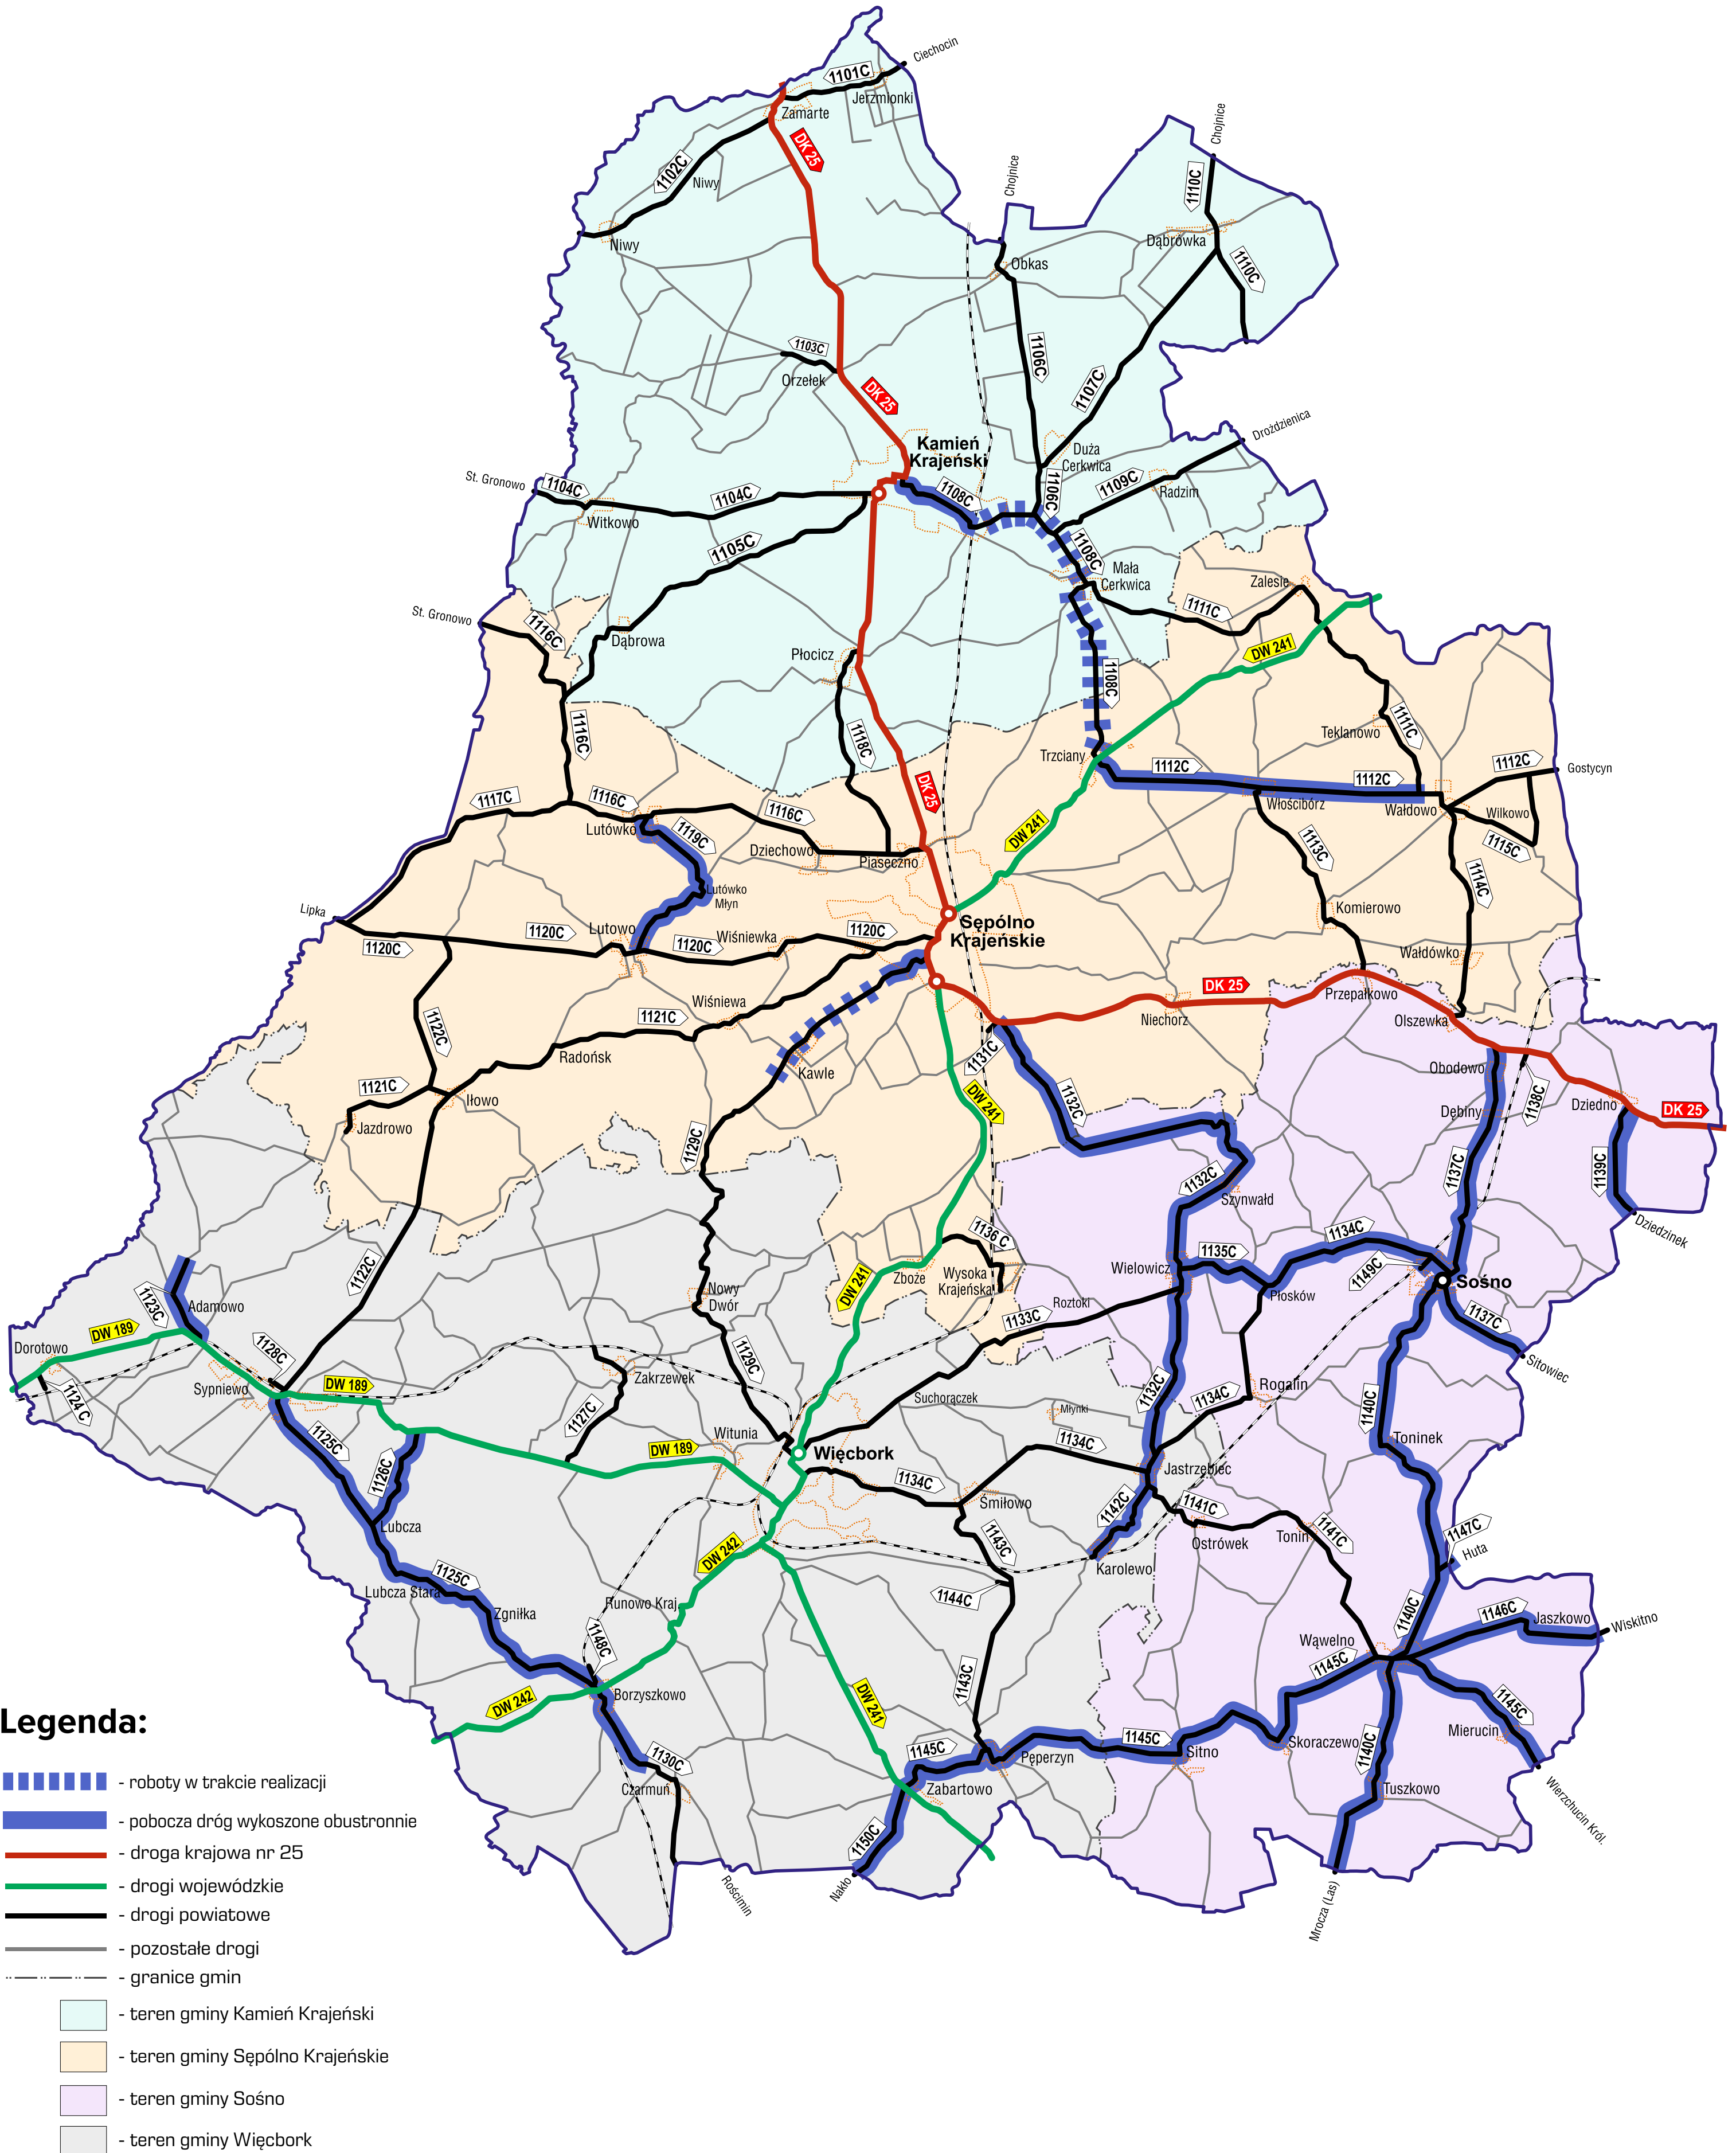

TEMATYCZNA MAPA POGLĄDOWA

ZAAWANSOWANIE ROBÓT ZWIĄZANYCH Z KOSZENIEM TRAW I CHWASTÓW
PORASTAJĄCYCH POBOCZA DRÓG PUBLICZNYCH KATEGORII POWIATOWEJ
NALEŻĄCYCH DO POWIATU SĘPOLNEŃSKIEGO

ZAKRES PODSTAWOWY

STAN NA DZIEŃ: 18.06.2024 r.