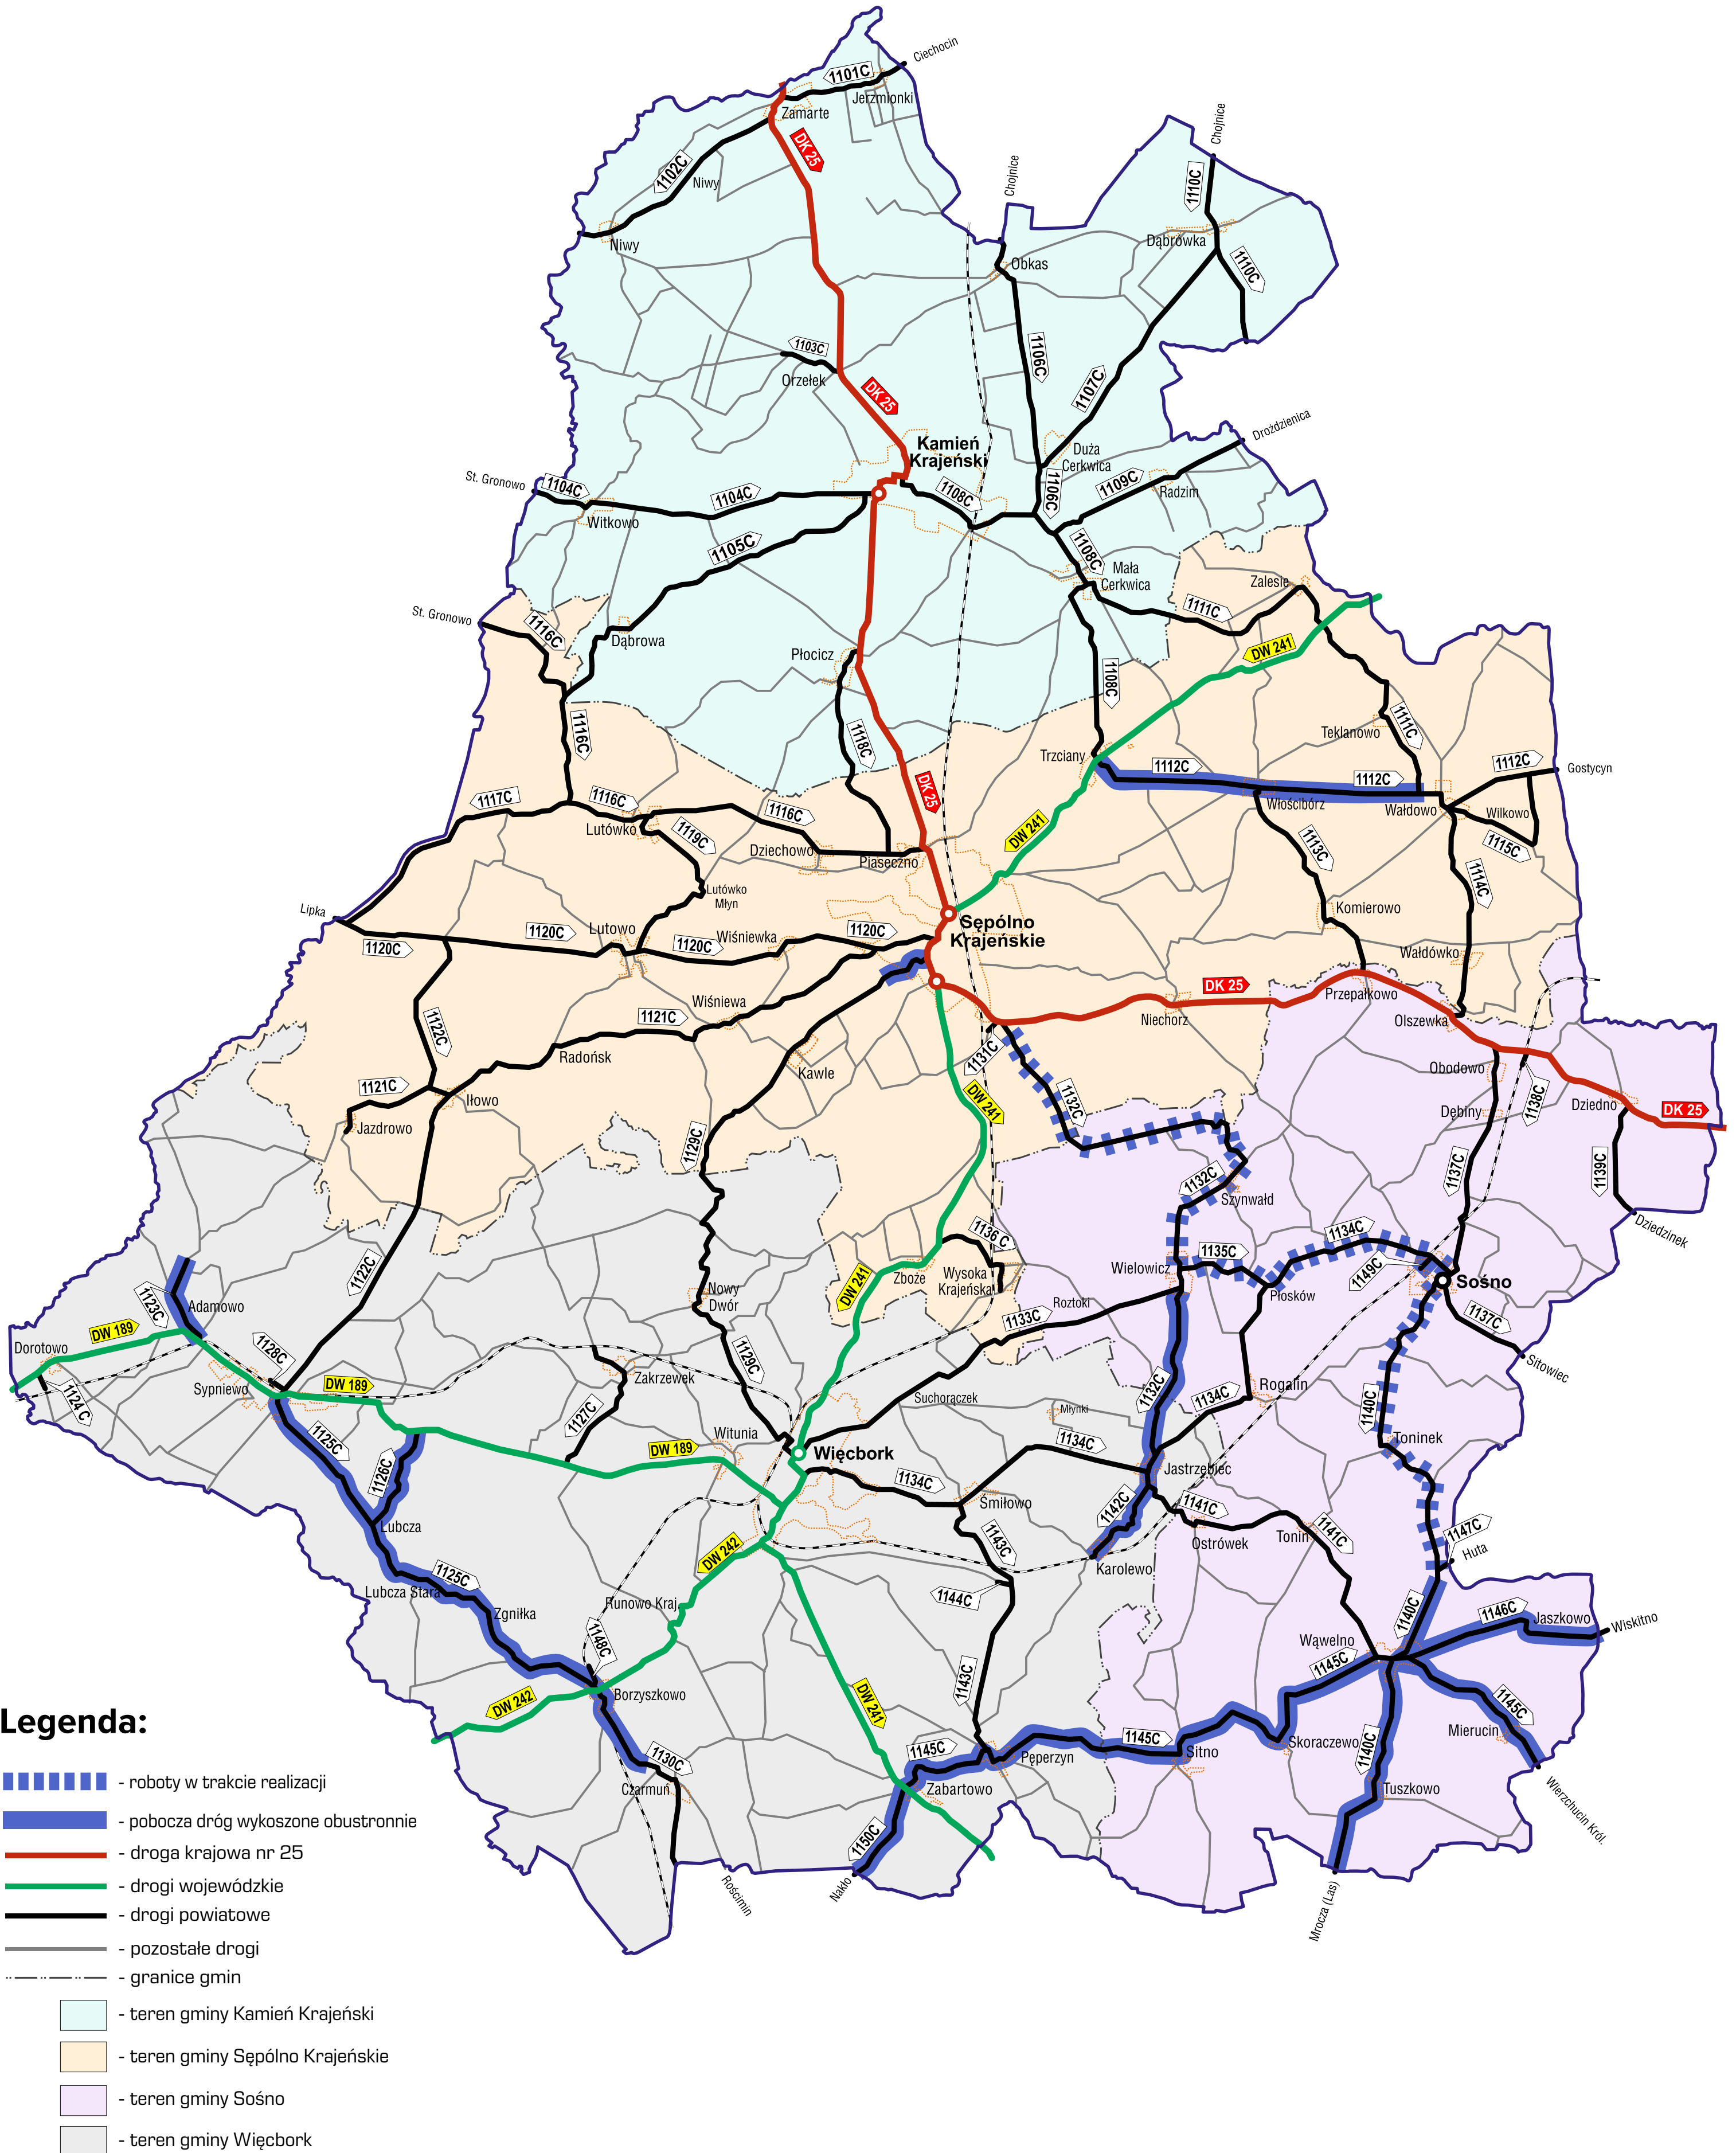

TEMATYCZNA MAPA POGLĄDOWA

ZAAWANSOWANIE ROBÓT ZWIĄZANYCH Z KOSZENIEM TRAW I CHWASTÓW
PORASTAJĄCYCH POBOCZA DRÓG PUBLICZNYCH KATEGORII POWIATOWEJ
NALEŻĄCYCH DO POWIATU SĘPOLEŃSKIEGO

ZAKRES PODSTAWOWY

STAN NA DZIEŃ: 11.06.2024 r.