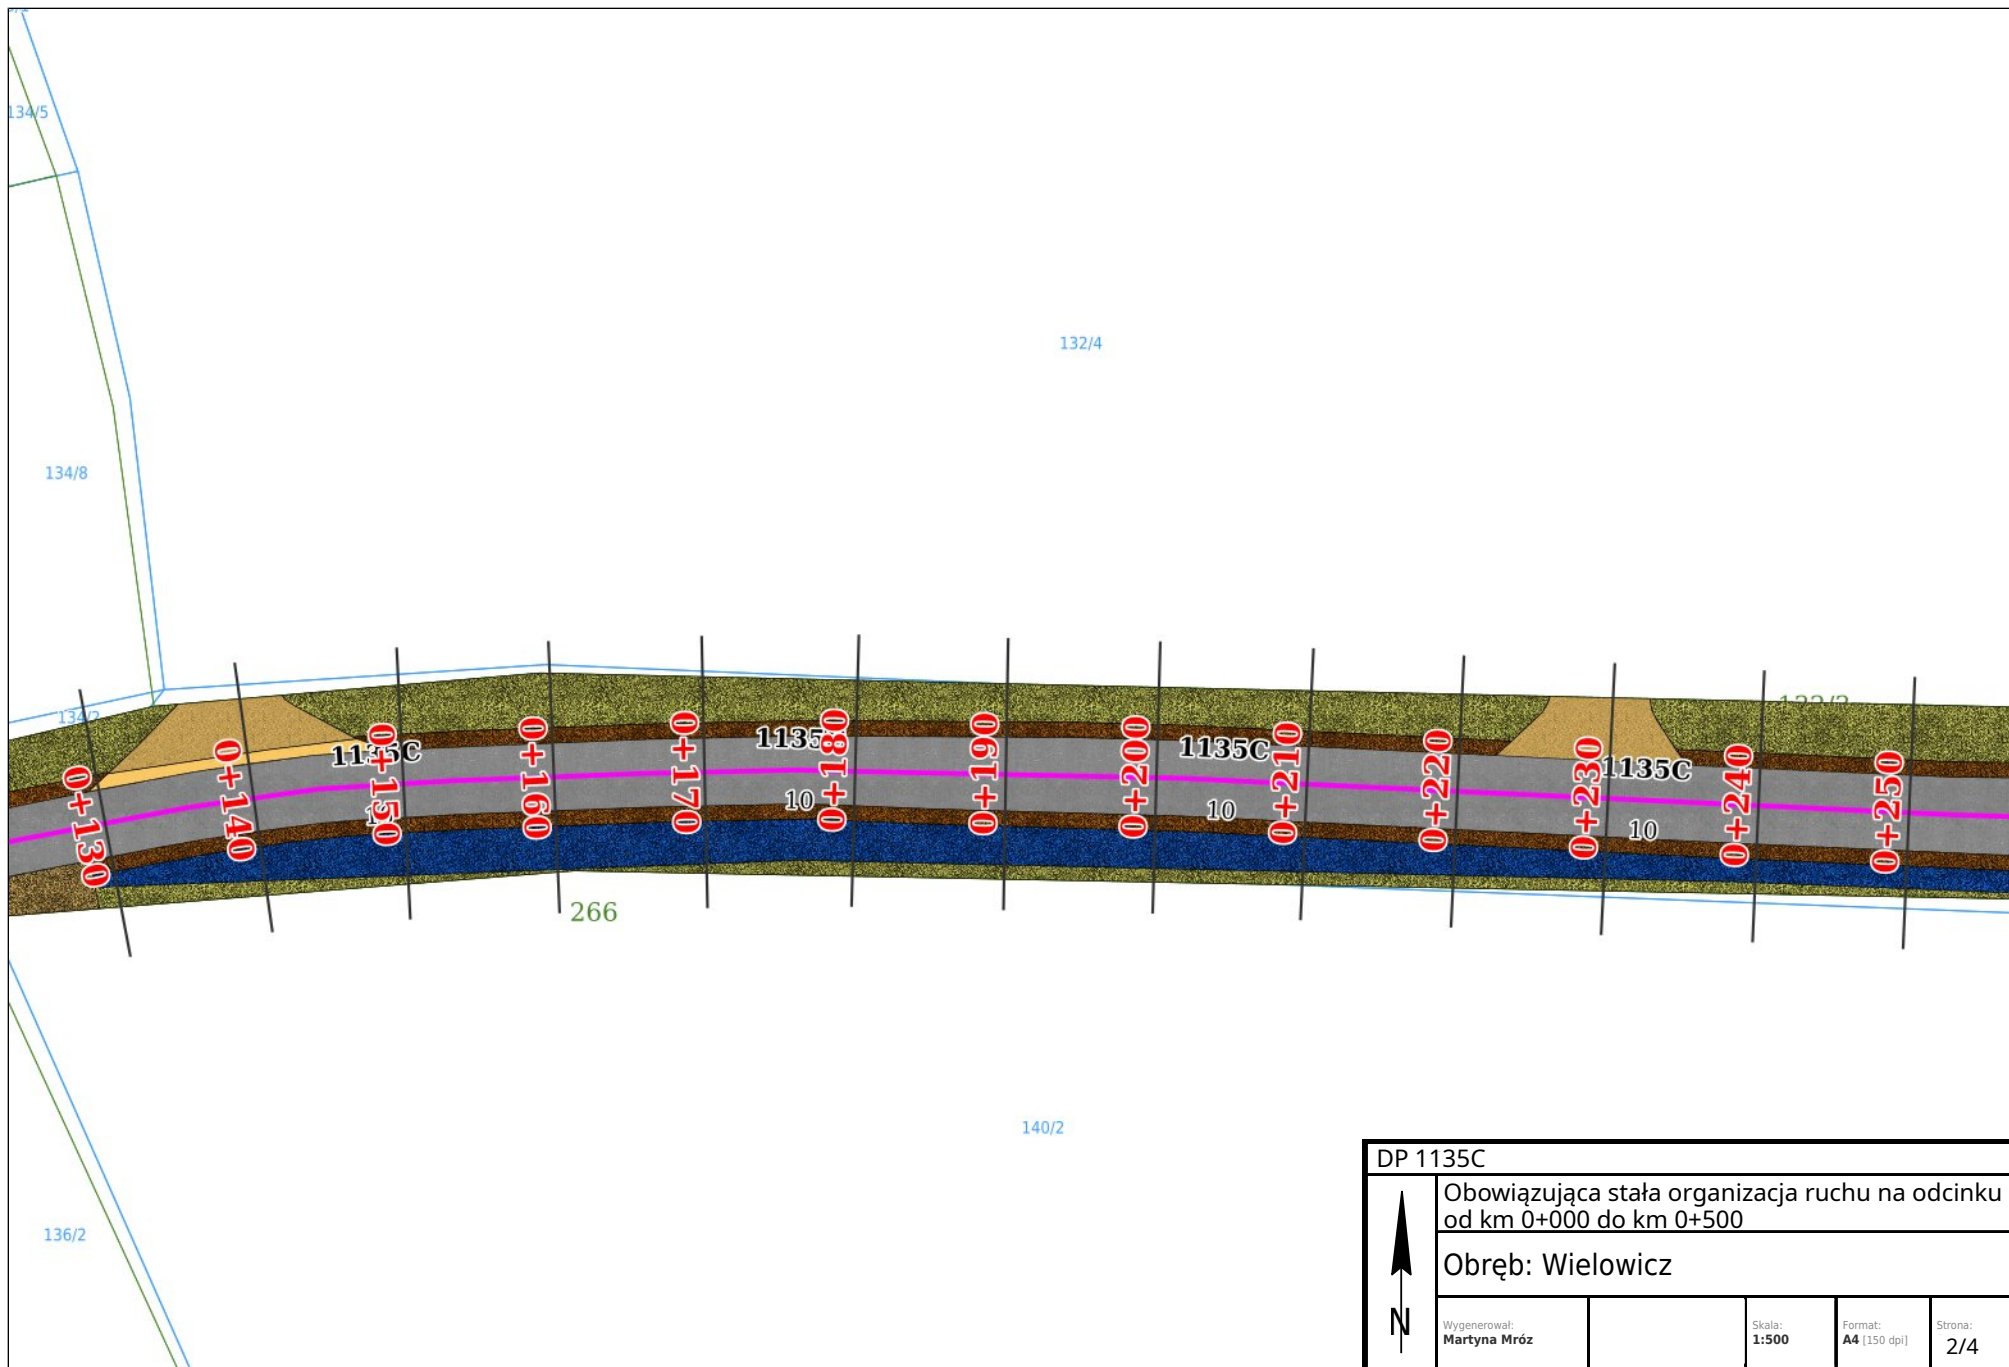

<b>DP 1135C</b>			
Obowiązująca stała organizacja ruchu na odcinku od km 0+000 do km 0+500			
Obręb: Wielowicz			
Wygenerował: Martyna Mróz		Skala: 1:500	Format: A4 (150 dpi)
			Strona: 1/4

DP 1135C			
Obowiązująca stała organizacja ruchu na odcinku od km 0+000 do km 0+500			
Obręb: Wielowicz			
Wygenerował: Martyna Mróz		Skala: 1:500	Format: A4 (150 dpi)
			Strona: 2/4