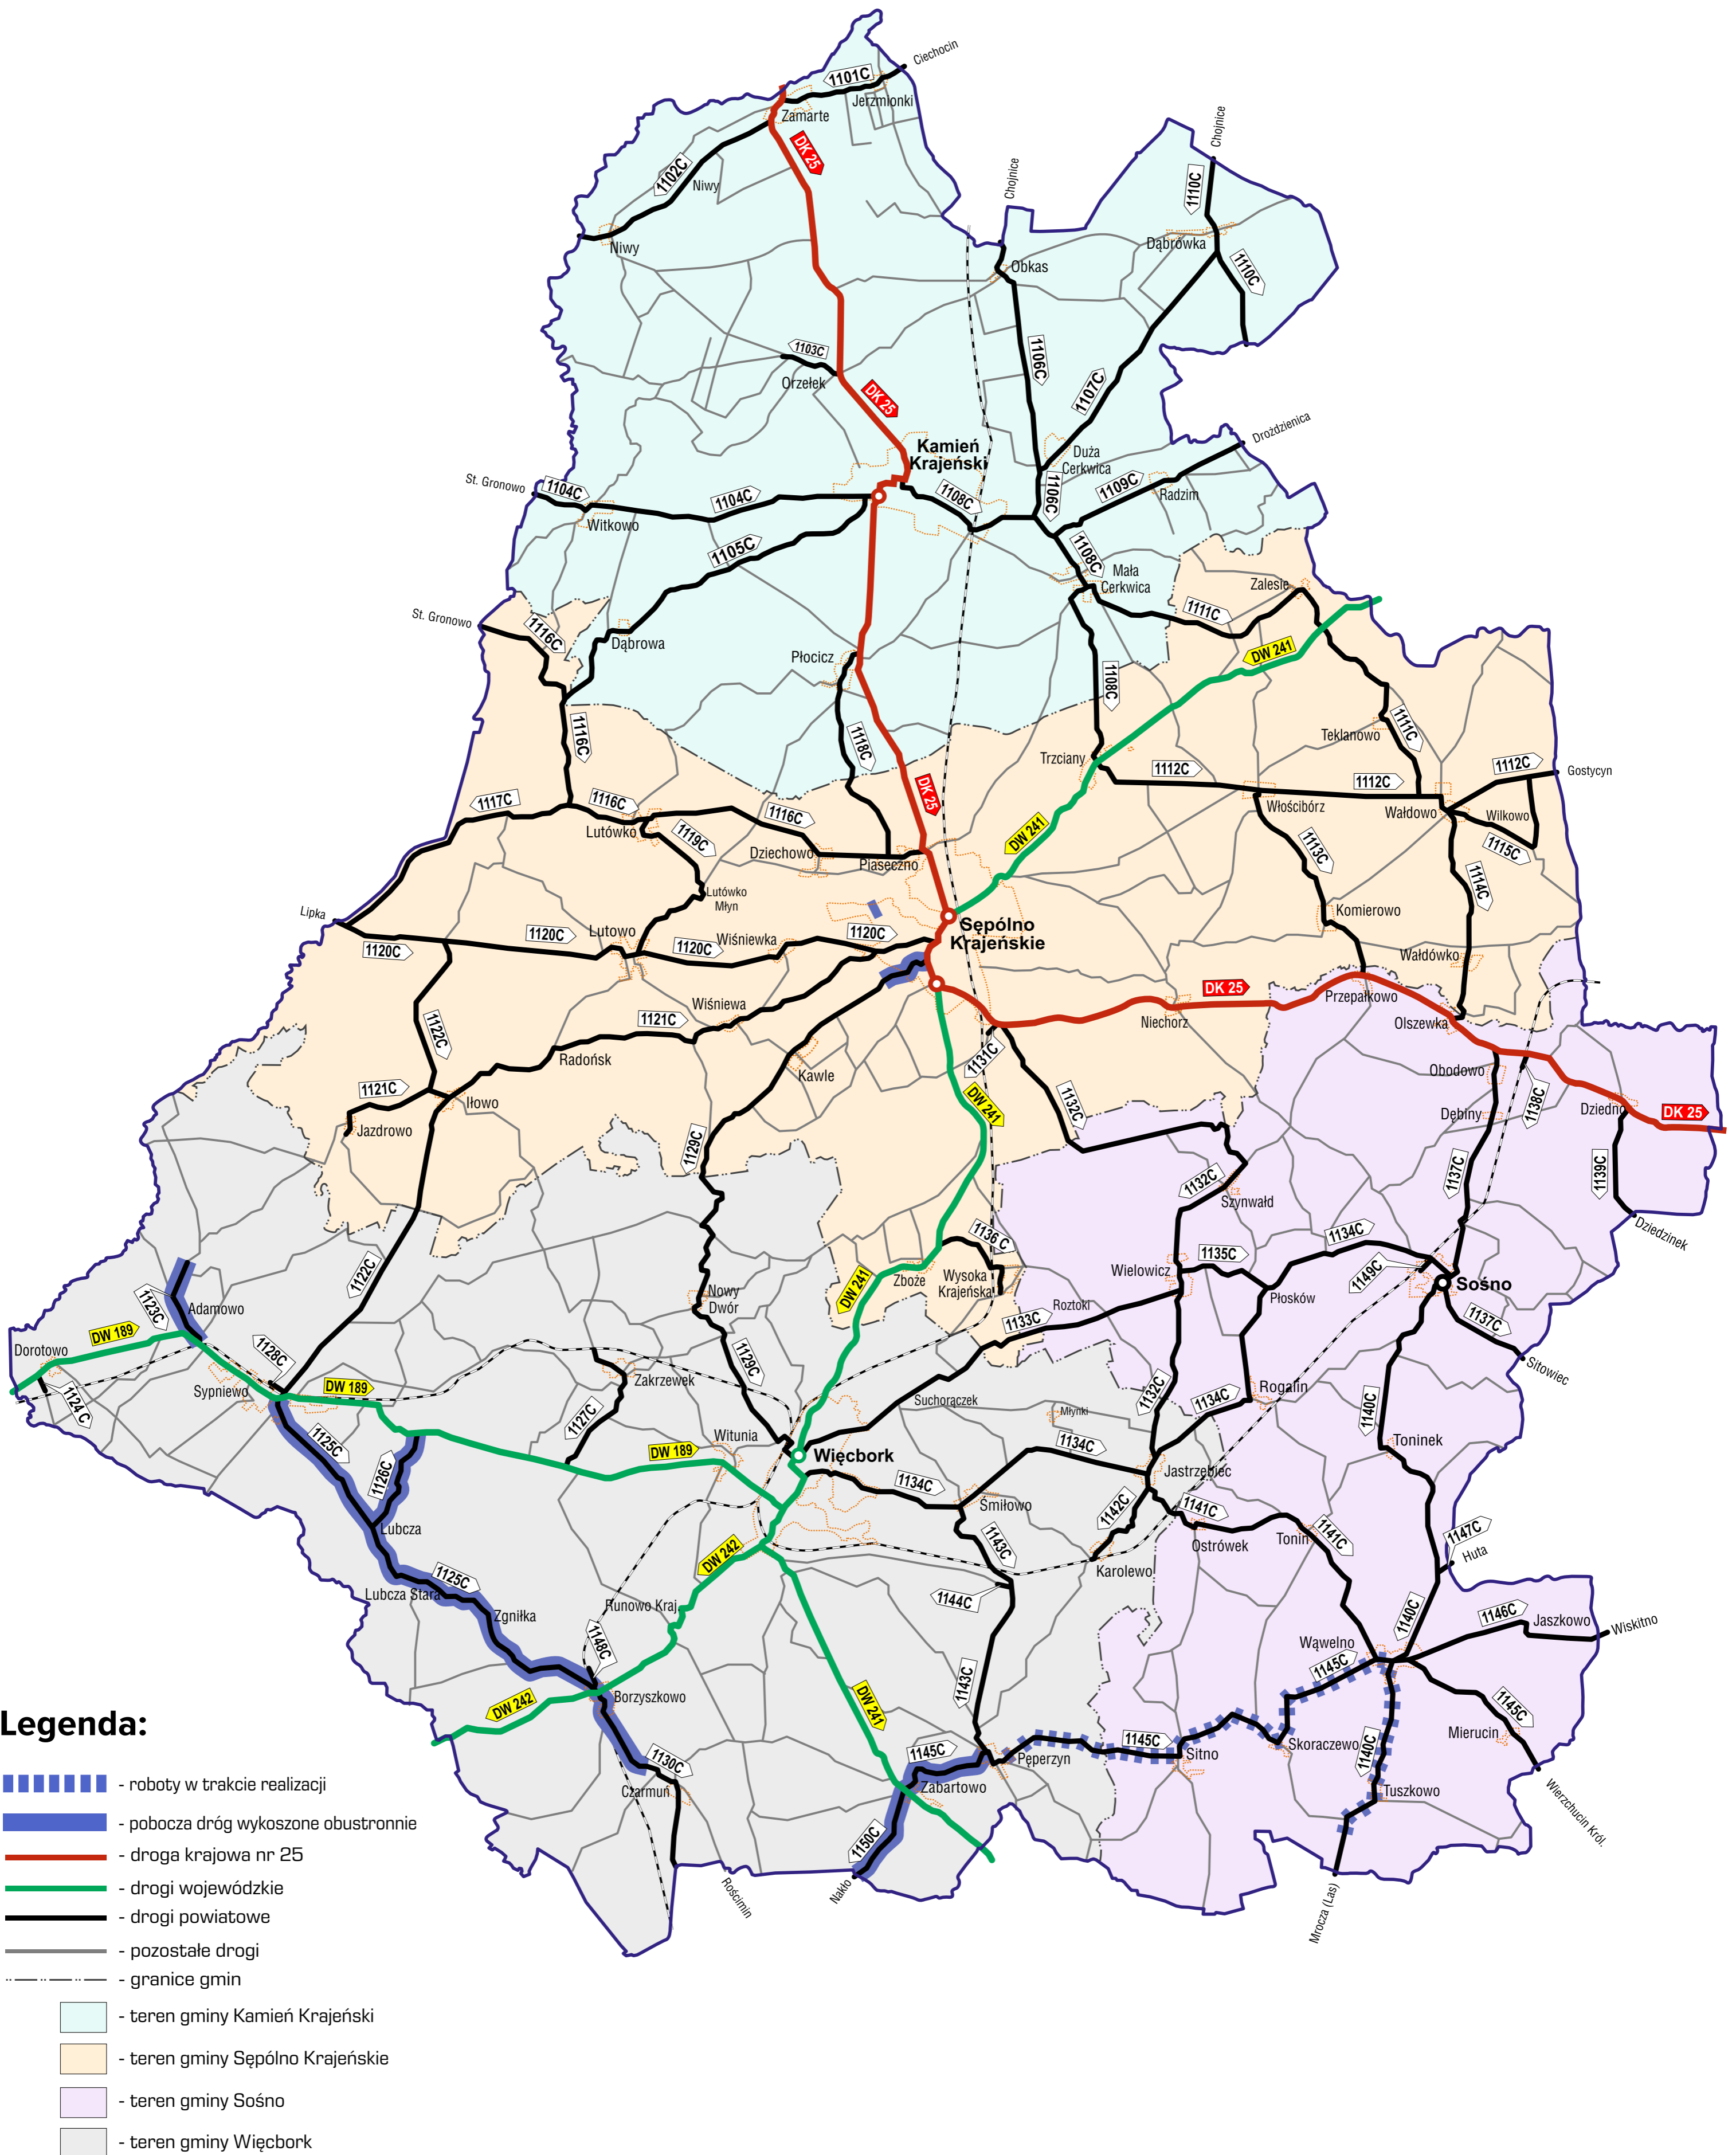

TEMATYCZNA MAPA POGLĄDOWA

ZAAWANSOWANIE ROBÓT ZWIĄZANYCH Z KOSZENIEM TRAW I CHWASTÓW
PORASTAJĄCYCH POBOCZA DRÓG PUBLICZNYCH KATEGORII POWIATOWEJ
NALEŻĄCYCH DO POWIATU SĘPOLEŃSKIEGO

ZAKRES PODSTAWOWY

STAN NA DZIEŃ: 29.05.2024 r.

TEMATYCZNA MAPA POGLĄDOWA

ZAAWANSOWANIE ROBÓT ZWIĄZANYCH Z KOSZENIEM TRAW I CHWASTÓW
PORASTAJĄCYCH POBOCZA DRÓG PUBLICZNYCH KATEGORII POWIATOWEJ
NALEŻĄCYCH DO POWIATU SĘPOLEŃSKIEGO

ZAKRES PODSTAWOWY

STAN NA DZIEŃ: 28.05.2024 r.

TEMATYCZNA MAPA POGLĄDOWA

ZAAWANSOWANIE ROBÓT ZWIĄZANYCH Z KOSZENIEM TRAW I CHWASTÓW
PORASTAJĄCYCH POBOCZA DRÓG PUBLICZNYCH KATEGORII POWIATOWEJ
NALEŻĄCYCH DO POWIATU SĘPOLEŃSKIEGO

ZAKRES PODSTAWOWY

STAN NA DZIEŃ: 27.05.2024 r.

TEMATYCZNA MAPA POGLĄDOWA

ZAAWANSOWANIE ROBÓT ZWIĄZANYCH Z KOSZENIEM TRAW I CHWASTÓW
PORASTAJĄCYCH POBOCZA DRÓG PUBLICZNYCH KATEGORII POWIATOWEJ
NALEŻĄCYCH DO POWIATU SĘPOLEŃSKIEGO

ZAKRES PODSTAWOWY

STAN NA DZIEŃ: 24.05.2024 r.