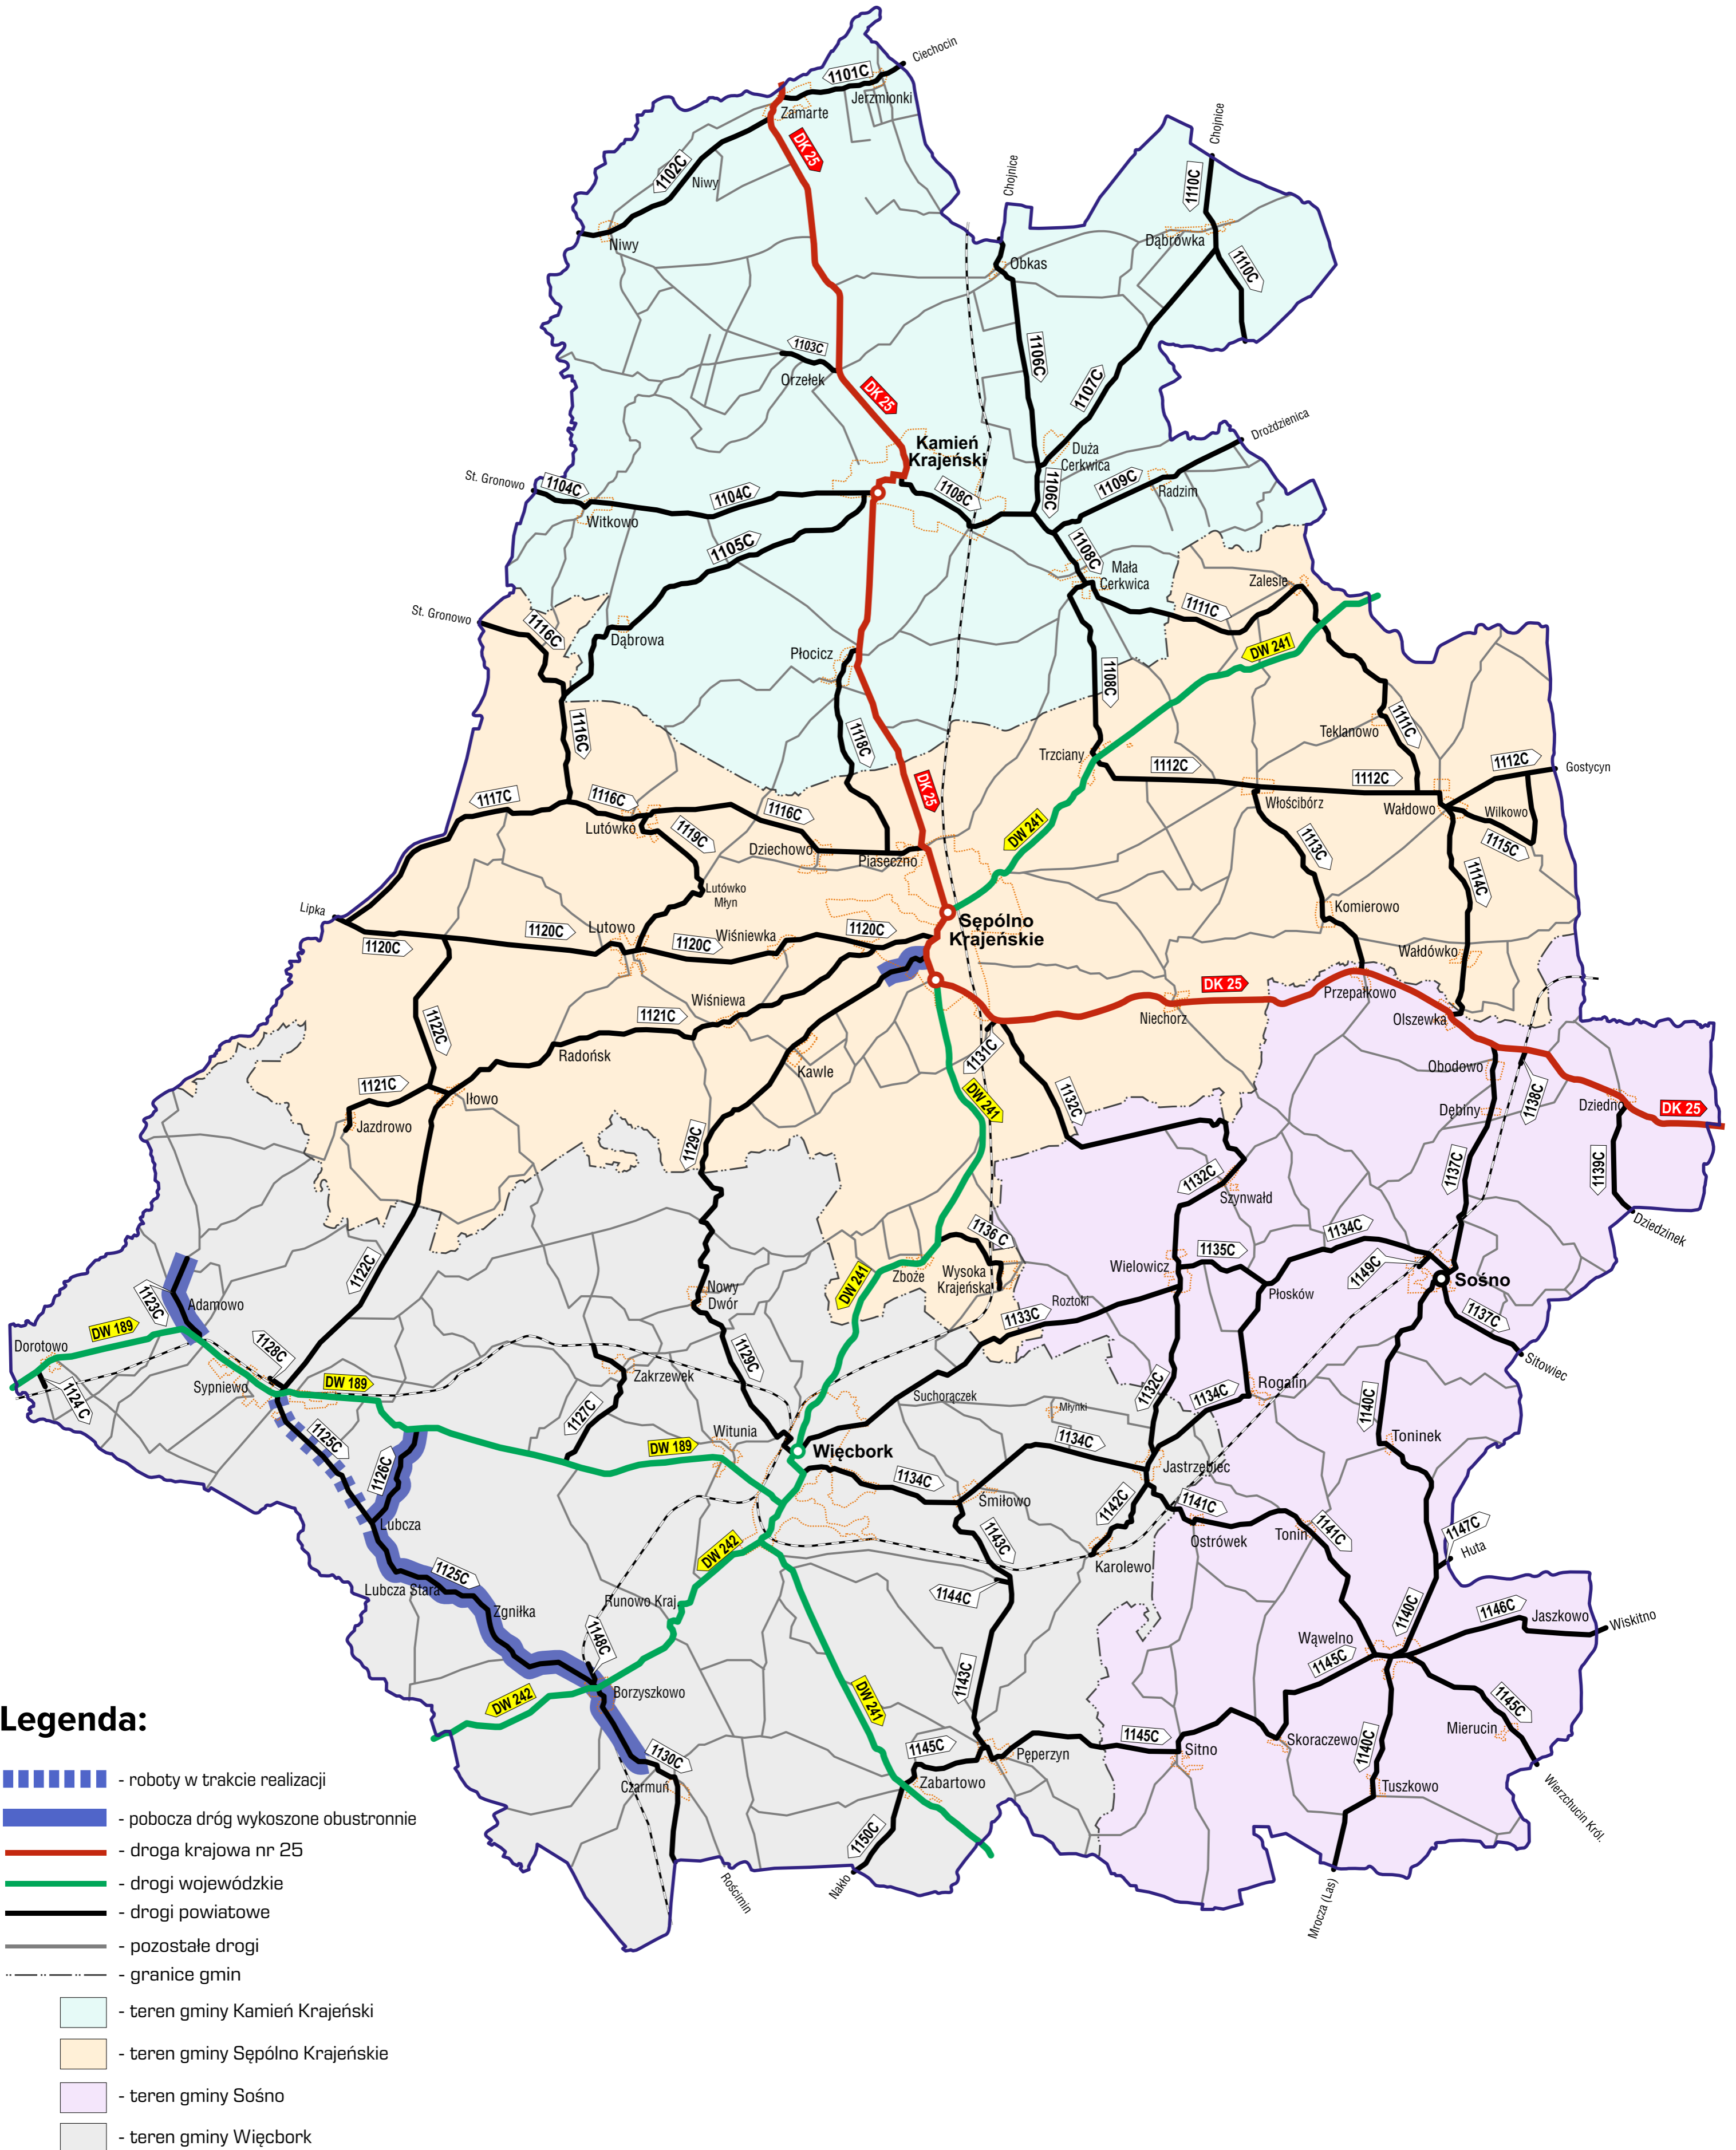

TEMATYCZNA MAPA POGLĄDOWA

ZAAWANSOWANIE ROBÓT ZWIĄZANYCH Z KOSZENIEM TRAW I CHWASTÓW
PORASTAJĄCYCH POBOCZA DRÓG PUBLICZNYCH KATEGORII POWIATOWEJ
NALEŻĄCYCH DO POWIATU SĘPOLEŃSKIEGO

ZAKRES PODSTAWOWY

STAN NA DZIEŃ: 29.05.2024 r.

TEMATYCZNA MAPA POGLĄDOWA

ZAAWANSOWANIE ROBÓT ZWIĄZANYCH Z KOSZENIEM TRAW I CHWASTÓW
PORASTAJĄCYCH POBOCZA DRÓG PUBLICZNYCH KATEGORII POWIATOWEJ
NALEŻĄCYCH DO POWIATU SĘPOLEŃSKIEGO

ZAKRES PODSTAWOWY

STAN NA DZIEŃ: 27.05.2024 r.

TEMATYCZNA MAPA POGLĄDOWA

ZAAWANSOWANIE ROBÓT ZWIĄZANYCH Z KOSZENIEM TRAW I CHWASTÓW
PORASTAJĄCYCH POBOCZA DRÓG PUBLICZNYCH KATEGORII POWIATOWEJ
NALEŻĄCYCH DO POWIATU SĘPOLEŃSKIEGO

ZAKRES PODSTAWOWY

STAN NA DZIEŃ: 24.05.2024 r.

TEMATYCZNA MAPA POGLĄDOWA

ZAAWANSOWANIE ROBÓT ZWIĄZANYCH Z KOSZENIEM TRAW I CHWASTÓW
PORASTAJĄCYCH POBOCZA DRÓG PUBLICZNYCH KATEGORII POWIATOWEJ
NALEŻĄCYCH DO POWIATU SĘPOLEŃSKIEGO

ZAKRES PODSTAWOWY

STAN NA DZIEŃ: 23.05.2024 r.