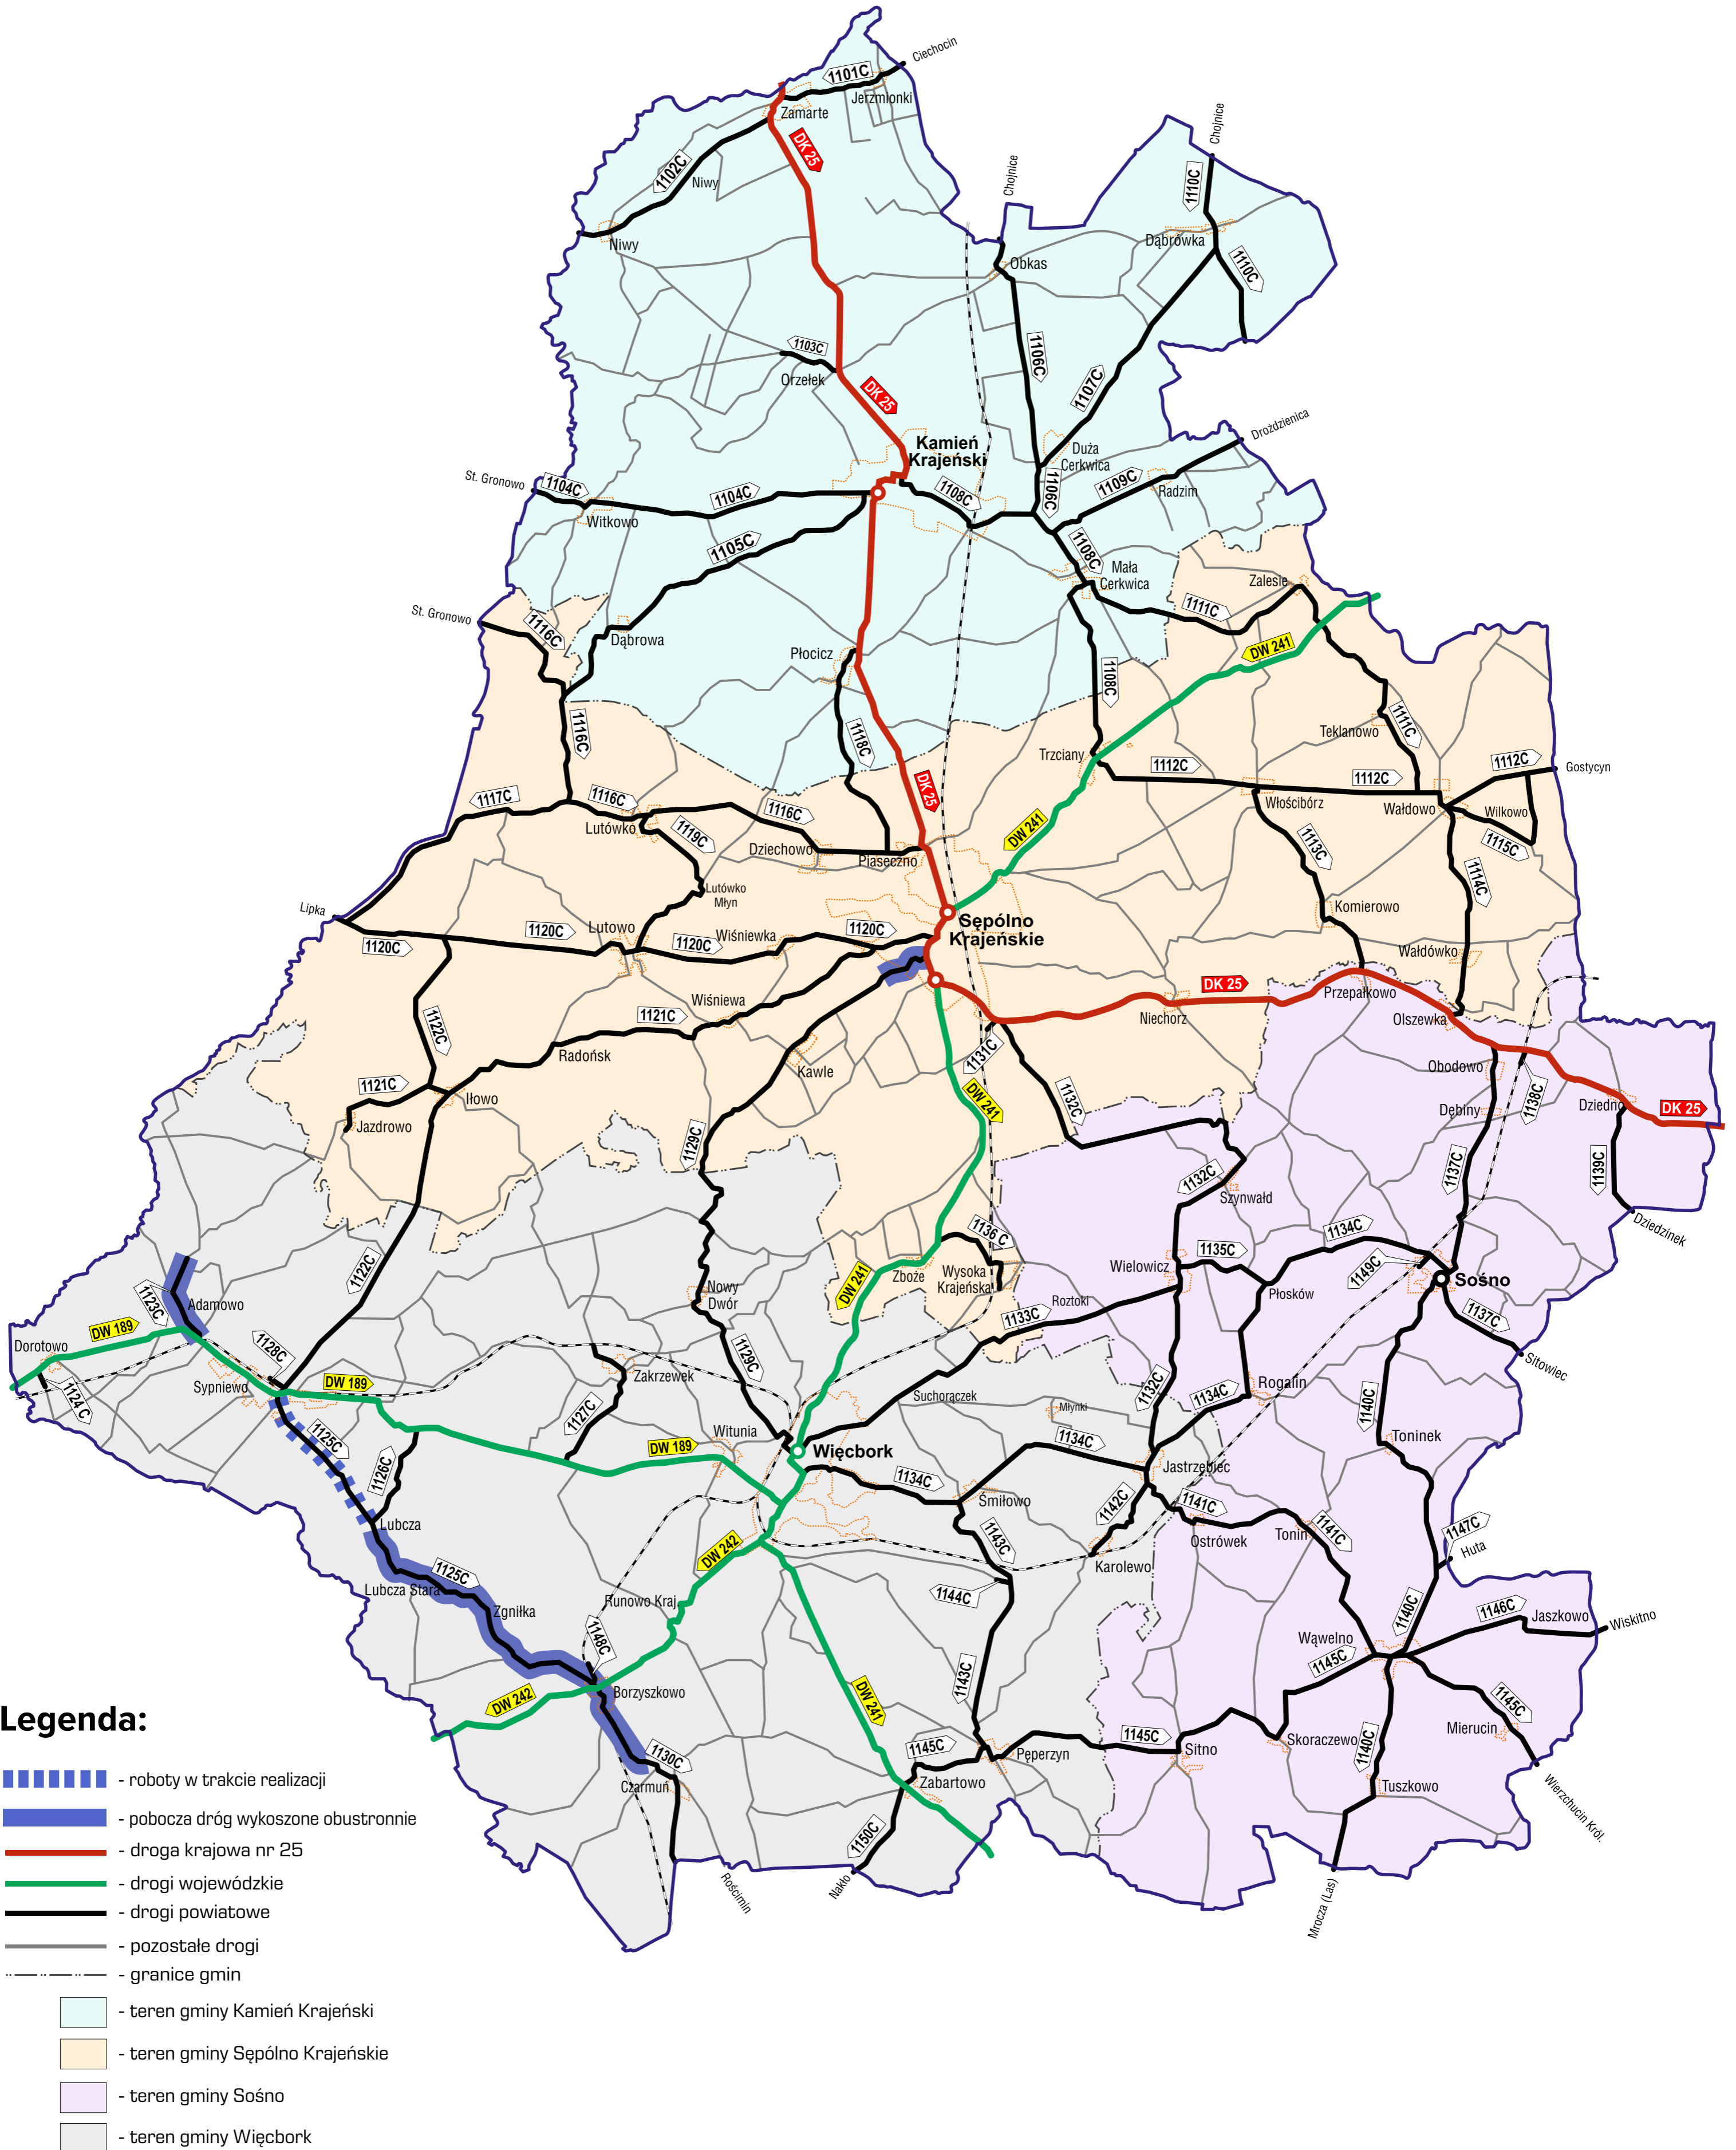

TEMATYCZNA MAPA POGLĄDOWA

ZAAWANSOWANIE ROBÓT ZWIĄZANYCH Z KOSZENIEM TRAW I CHWASTÓW
PORASTAJĄCYCH POBOCZA DRÓG PUBLICZNYCH KATEGORII POWIATOWEJ
NALEŻĄCYCH DO POWIATU SĘPOLEŃSKIEGO

ZAKRES PODSTAWOWY

STAN NA DZIEŃ: 29.05.2024 r.

TEMATYCZNA MAPA POGLĄDOWA

ZAAWANSOWANIE ROBÓT ZWIĄZANYCH Z KOSZENIEM TRAW I CHWASTÓW
PORASTAJĄCYCH POBOCZA DRÓG PUBLICZNYCH KATEGORII POWIATOWEJ
NALEŻĄCYCH DO POWIATU SĘPOLEŃSKIEGO

ZAKRES PODSTAWOWY

STAN NA DZIEŃ: 24.05.2024 r.

TEMATYCZNA MAPA POGLĄDOWA

ZAAWANSOWANIE ROBÓT ZWIĄZANYCH Z KOSZENIEM TRAW I CHWASTÓW
PORASTAJĄCYCH POBOCZA DRÓG PUBLICZNYCH KATEGORII POWIATOWEJ
NALEŻĄCYCH DO POWIATU SĘPOLEŃSKIEGO

ZAKRES PODSTAWOWY

STAN NA DZIEŃ: 23.05.2024 r.

TEMATYCZNA MAPA POGLĄDOWA

ZAAWANSOWANIE ROBÓT ZWIĄZANYCH Z KOSZENIEM TRAW I CHWASTÓW
PORASTAJĄCYCH POBOCZA DRÓG PUBLICZNYCH KATEGORII POWIATOWEJ
NALEŻĄCYCH DO POWIATU SĘPOLEŃSKIEGO

ZAKRES PODSTAWOWY

STAN NA DZIEŃ: 22.05.2024 r.