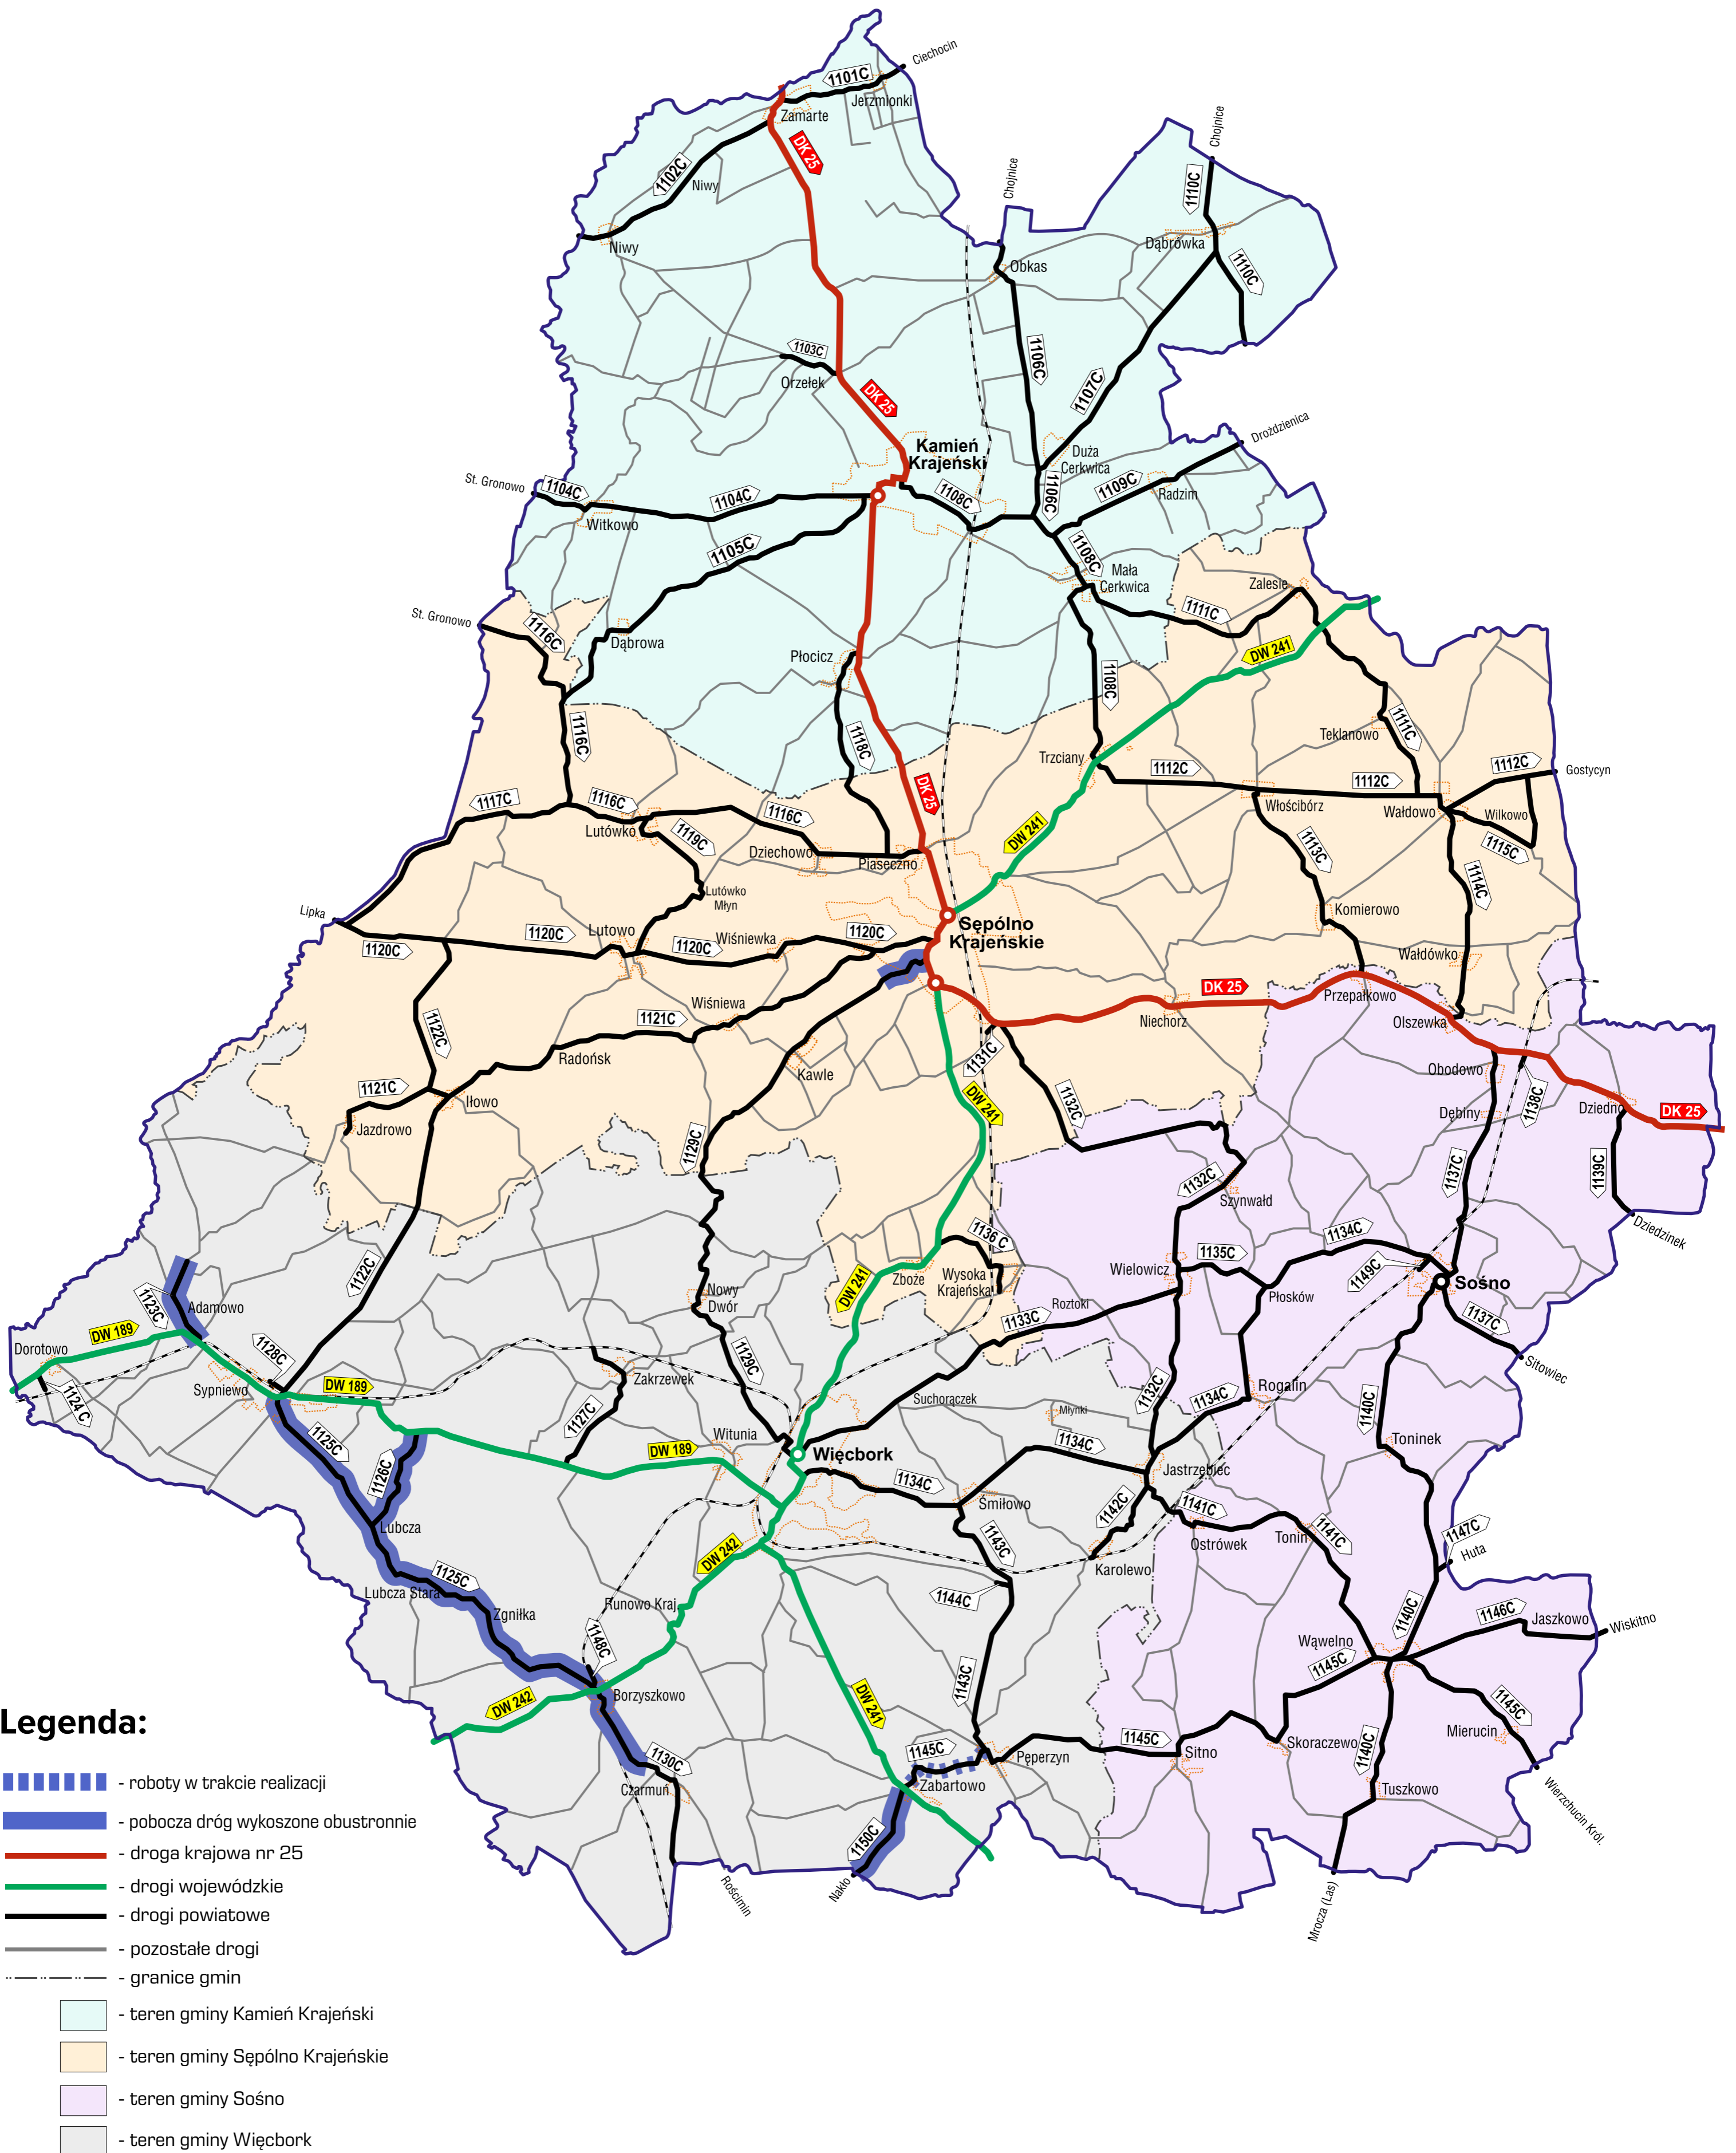

TEMATYCZNA MAPA POGLĄDOWA

ZAAWANSOWANIE ROBÓT ZWIĄZANYCH Z KOSZENIEM TRAW I CHWASTÓW
PORASTAJĄCYCH POBOCZA DRÓG PUBLICZNYCH KATEGORII POWIATOWEJ
NALEŻĄCYCH DO POWIATU SĘPOLEŃSKIEGO

ZAKRES PODSTAWOWY

STAN NA DZIEŃ: 29.05.2024 r.

TEMATYCZNA MAPA POGLĄDOWA

ZAAWANSOWANIE ROBÓT ZWIĄZANYCH Z KOSZENIEM TRAW I CHWASTÓW
PORASTAJĄCYCH POBOCZA DRÓG PUBLICZNYCH KATEGORII POWIATOWEJ
NALEŻĄCYCH DO POWIATU SĘPOLEŃSKIEGO

ZAKRES PODSTAWOWY

STAN NA DZIEŃ: 28.05.2024 r.

TEMATYCZNA MAPA POGLĄDOWA

ZAAWANSOWANIE ROBÓT ZWIĄZANYCH Z KOSZENIEM TRAW I CHWASTÓW
PORASTAJĄCYCH POBOCZA DRÓG PUBLICZNYCH KATEGORII POWIATOWEJ
NALEŻĄCYCH DO POWIATU SĘPOLEŃSKIEGO

ZAKRES PODSTAWOWY

STAN NA DZIEŃ: 27.05.2024 r.

TEMATYCZNA MAPA POGLĄDOWA

ZAAWANSOWANIE ROBÓT ZWIĄZANYCH Z KOSZENIEM TRAW I CHWASTÓW
PORASTAJĄCYCH POBOCZA DRÓG PUBLICZNYCH KATEGORII POWIATOWEJ
NALEŻĄCYCH DO POWIATU SĘPOLEŃSKIEGO

ZAKRES PODSTAWOWY

STAN NA DZIEŃ: 24.05.2024 r.