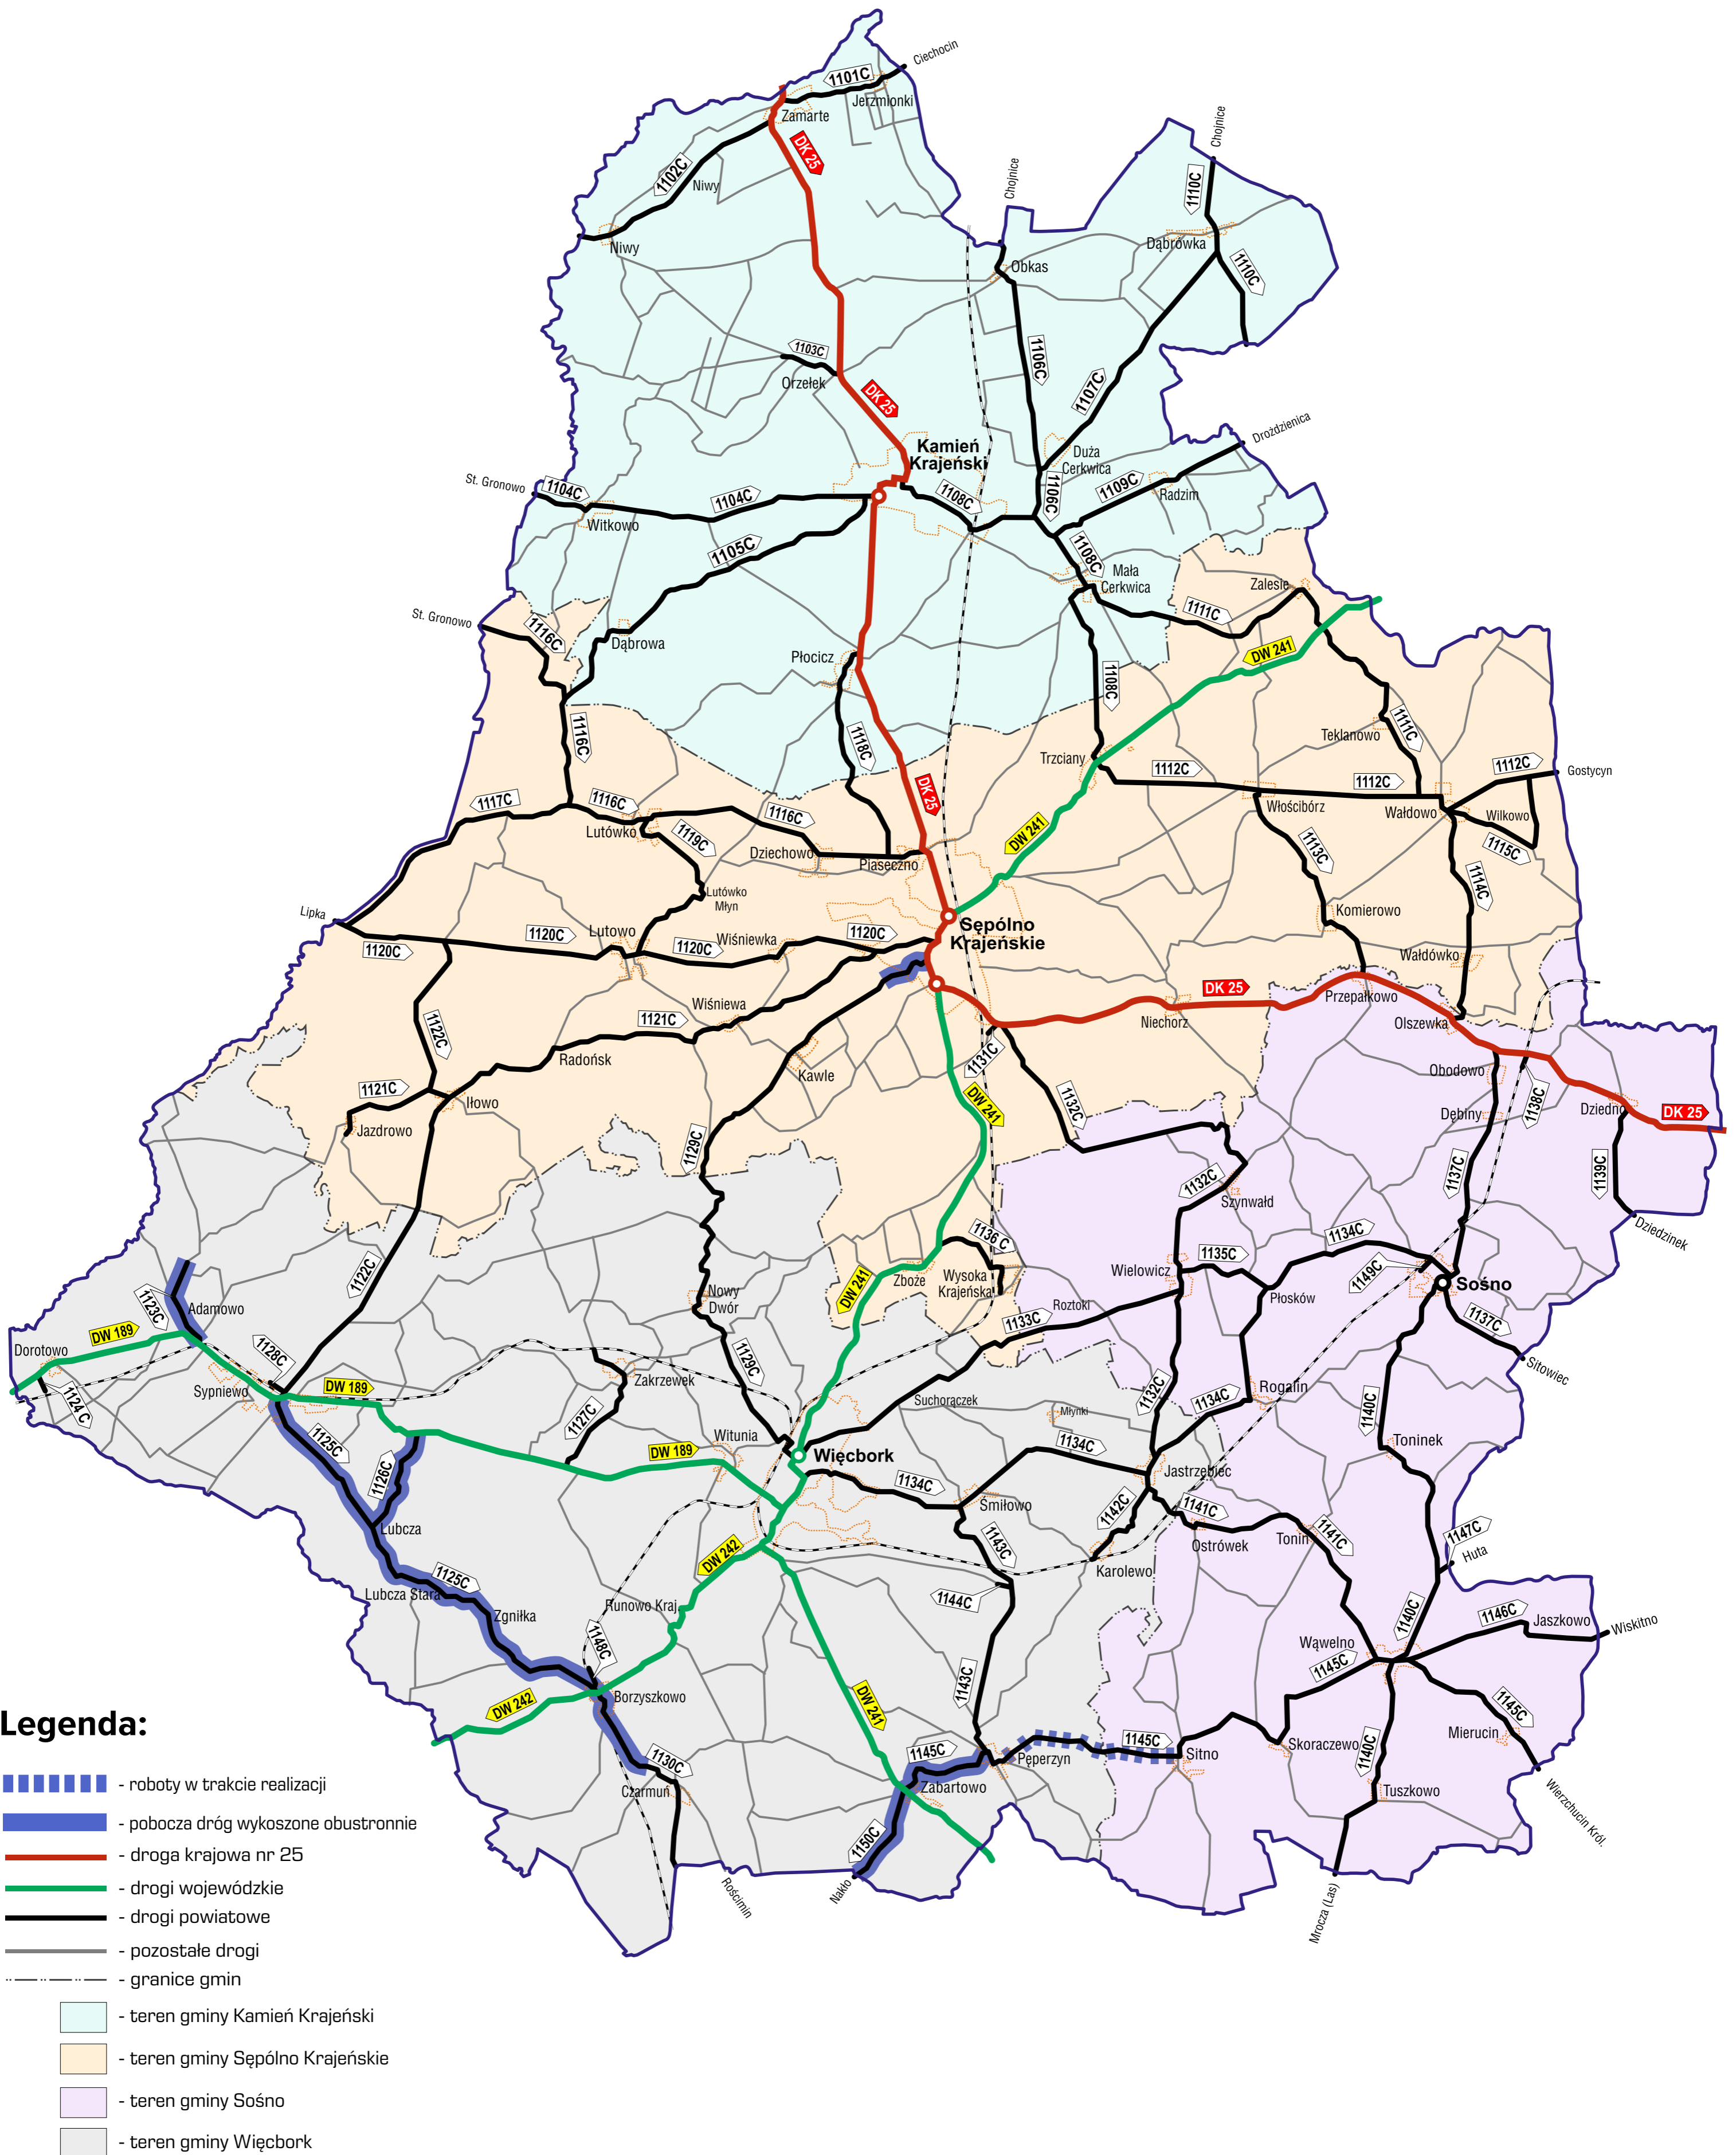

TEMATYCZNA MAPA POGLĄDOWA

ZAAWANSOWANIE ROBÓT ZWIĄZANYCH Z KOSZENIEM TRAW I CHWASTÓW
PORASTAJĄCYCH POBOCZA DRÓG PUBLICZNYCH KATEGORII POWIATOWEJ
NALEŻĄCYCH DO POWIATU SĘPOLEŃSKIEGO

ZAKRES PODSTAWOWY

STAN NA DZIEŃ: 29.05.2024 r.

TEMATYCZNA MAPA POGLĄDOWA

ZAAWANSOWANIE ROBÓT ZWIĄZANYCH Z KOSZENIEM TRAW I CHWASTÓW
PORASTAJĄCYCH POBOCZA DRÓG PUBLICZNYCH KATEGORII POWIATOWEJ
NALEŻĄCYCH DO POWIATU SĘPOLEŃSKIEGO

ZAKRES PODSTAWOWY

STAN NA DZIEŃ: 28.05.2024 r.

TEMATYCZNA MAPA POGLĄDOWA

ZAAWANSOWANIE ROBÓT ZWIĄZANYCH Z KOSZENIEM TRAW I CHWASTÓW
PORASTAJĄCYCH POBOCZA DRÓG PUBLICZNYCH KATEGORII POWIATOWEJ
NALEŻĄCYCH DO POWIATU SĘPOLEŃSKIEGO

ZAKRES PODSTAWOWY

STAN NA DZIEŃ: 27.05.2024 r.

TEMATYCZNA MAPA POGLĄDOWA

ZAAWANSOWANIE ROBÓT ZWIĄZANYCH Z KOSZENIEM TRAW I CHWASTÓW
PORASTAJĄCYCH POBOCZA DRÓG PUBLICZNYCH KATEGORII POWIATOWEJ
NALEŻĄCYCH DO POWIATU SĘPOLEŃSKIEGO

ZAKRES PODSTAWOWY

STAN NA DZIEŃ: 24.05.2024 r.