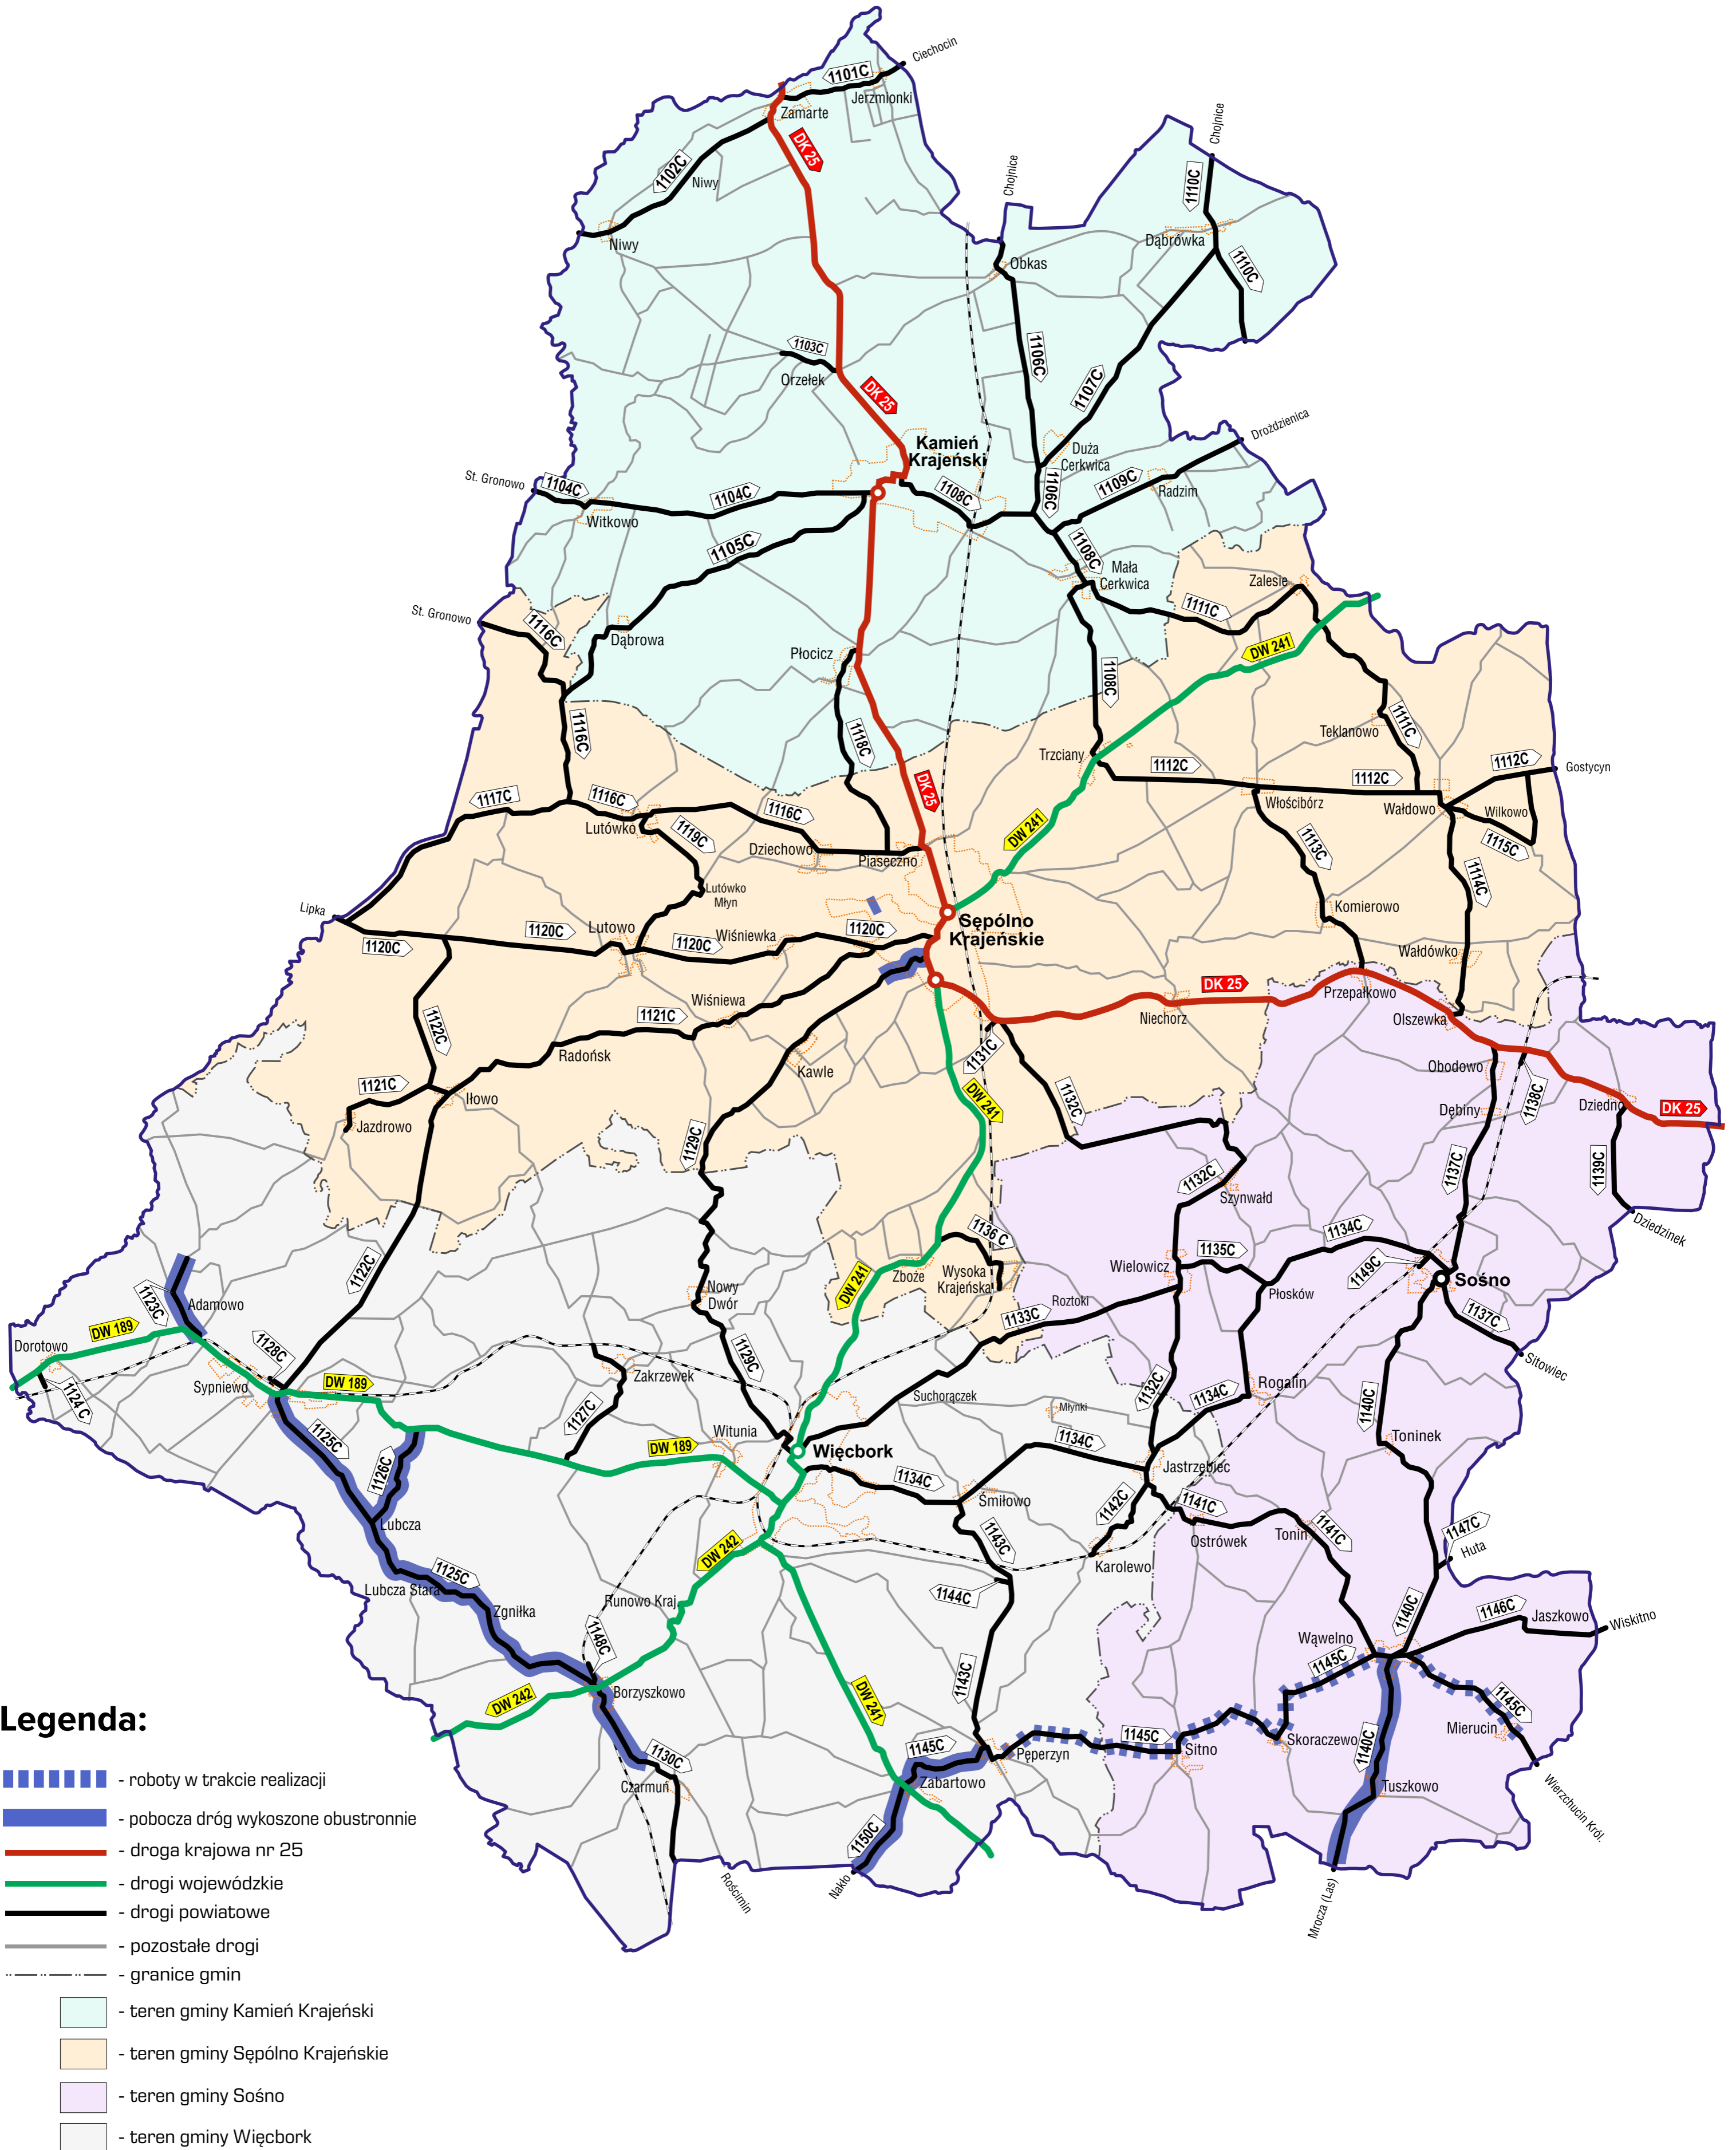

TEMATYCZNA MAPA POGLĄDOWA

ZAAWANSOWANIE ROBÓT ZWIĄZANYCH Z KOSZENIEM TRAW I CHWASTÓW
PORASTAJĄCYCH POBOCZA DRÓG PUBLICZNYCH KATEGORII POWIATOWEJ
NALEŻĄCYCH DO POWIATU SĘPOLEŃSKIEGO

ZAKRES PODSTAWOWY

STAN NA DZIEŃ: 29.05.2024 r.

TEMATYCZNA MAPA POGLĄDOWA

ZAAWANSOWANIE ROBÓT ZWIĄZANYCH Z KOSZENIEM TRAW I CHWASTÓW
PORASTAJĄCYCH POBOCZA DRÓG PUBLICZNYCH KATEGORII POWIATOWEJ
NALEŻĄCYCH DO POWIATU SĘPOLEŃSKIEGO

ZAKRES PODSTAWOWY

STAN NA DZIEŃ: 28.05.2024 r.

TEMATYCZNA MAPA POGLĄDOWA

ZAAWANSOWANIE ROBÓT ZWIĄZANYCH Z KOSZENIEM TRAW I CHWASTÓW
PORASTAJĄCYCH POBOCZA DRÓG PUBLICZNYCH KATEGORII POWIATOWEJ
NALEŻĄCYCH DO POWIATU SĘPOLEŃSKIEGO

ZAKRES PODSTAWOWY

STAN NA DZIEŃ: 27.05.2024 r.

TEMATYCZNA MAPA POGLĄDOWA

ZAAWANSOWANIE ROBÓT ZWIĄZANYCH Z KOSZENIEM TRAW I CHWASTÓW
PORASTAJĄCYCH POBOCZA DRÓG PUBLICZNYCH KATEGORII POWIATOWEJ
NALEŻĄCYCH DO POWIATU SĘPOLEŃSKIEGO

ZAKRES PODSTAWOWY

STAN NA DZIEŃ: 24.05.2024 r.