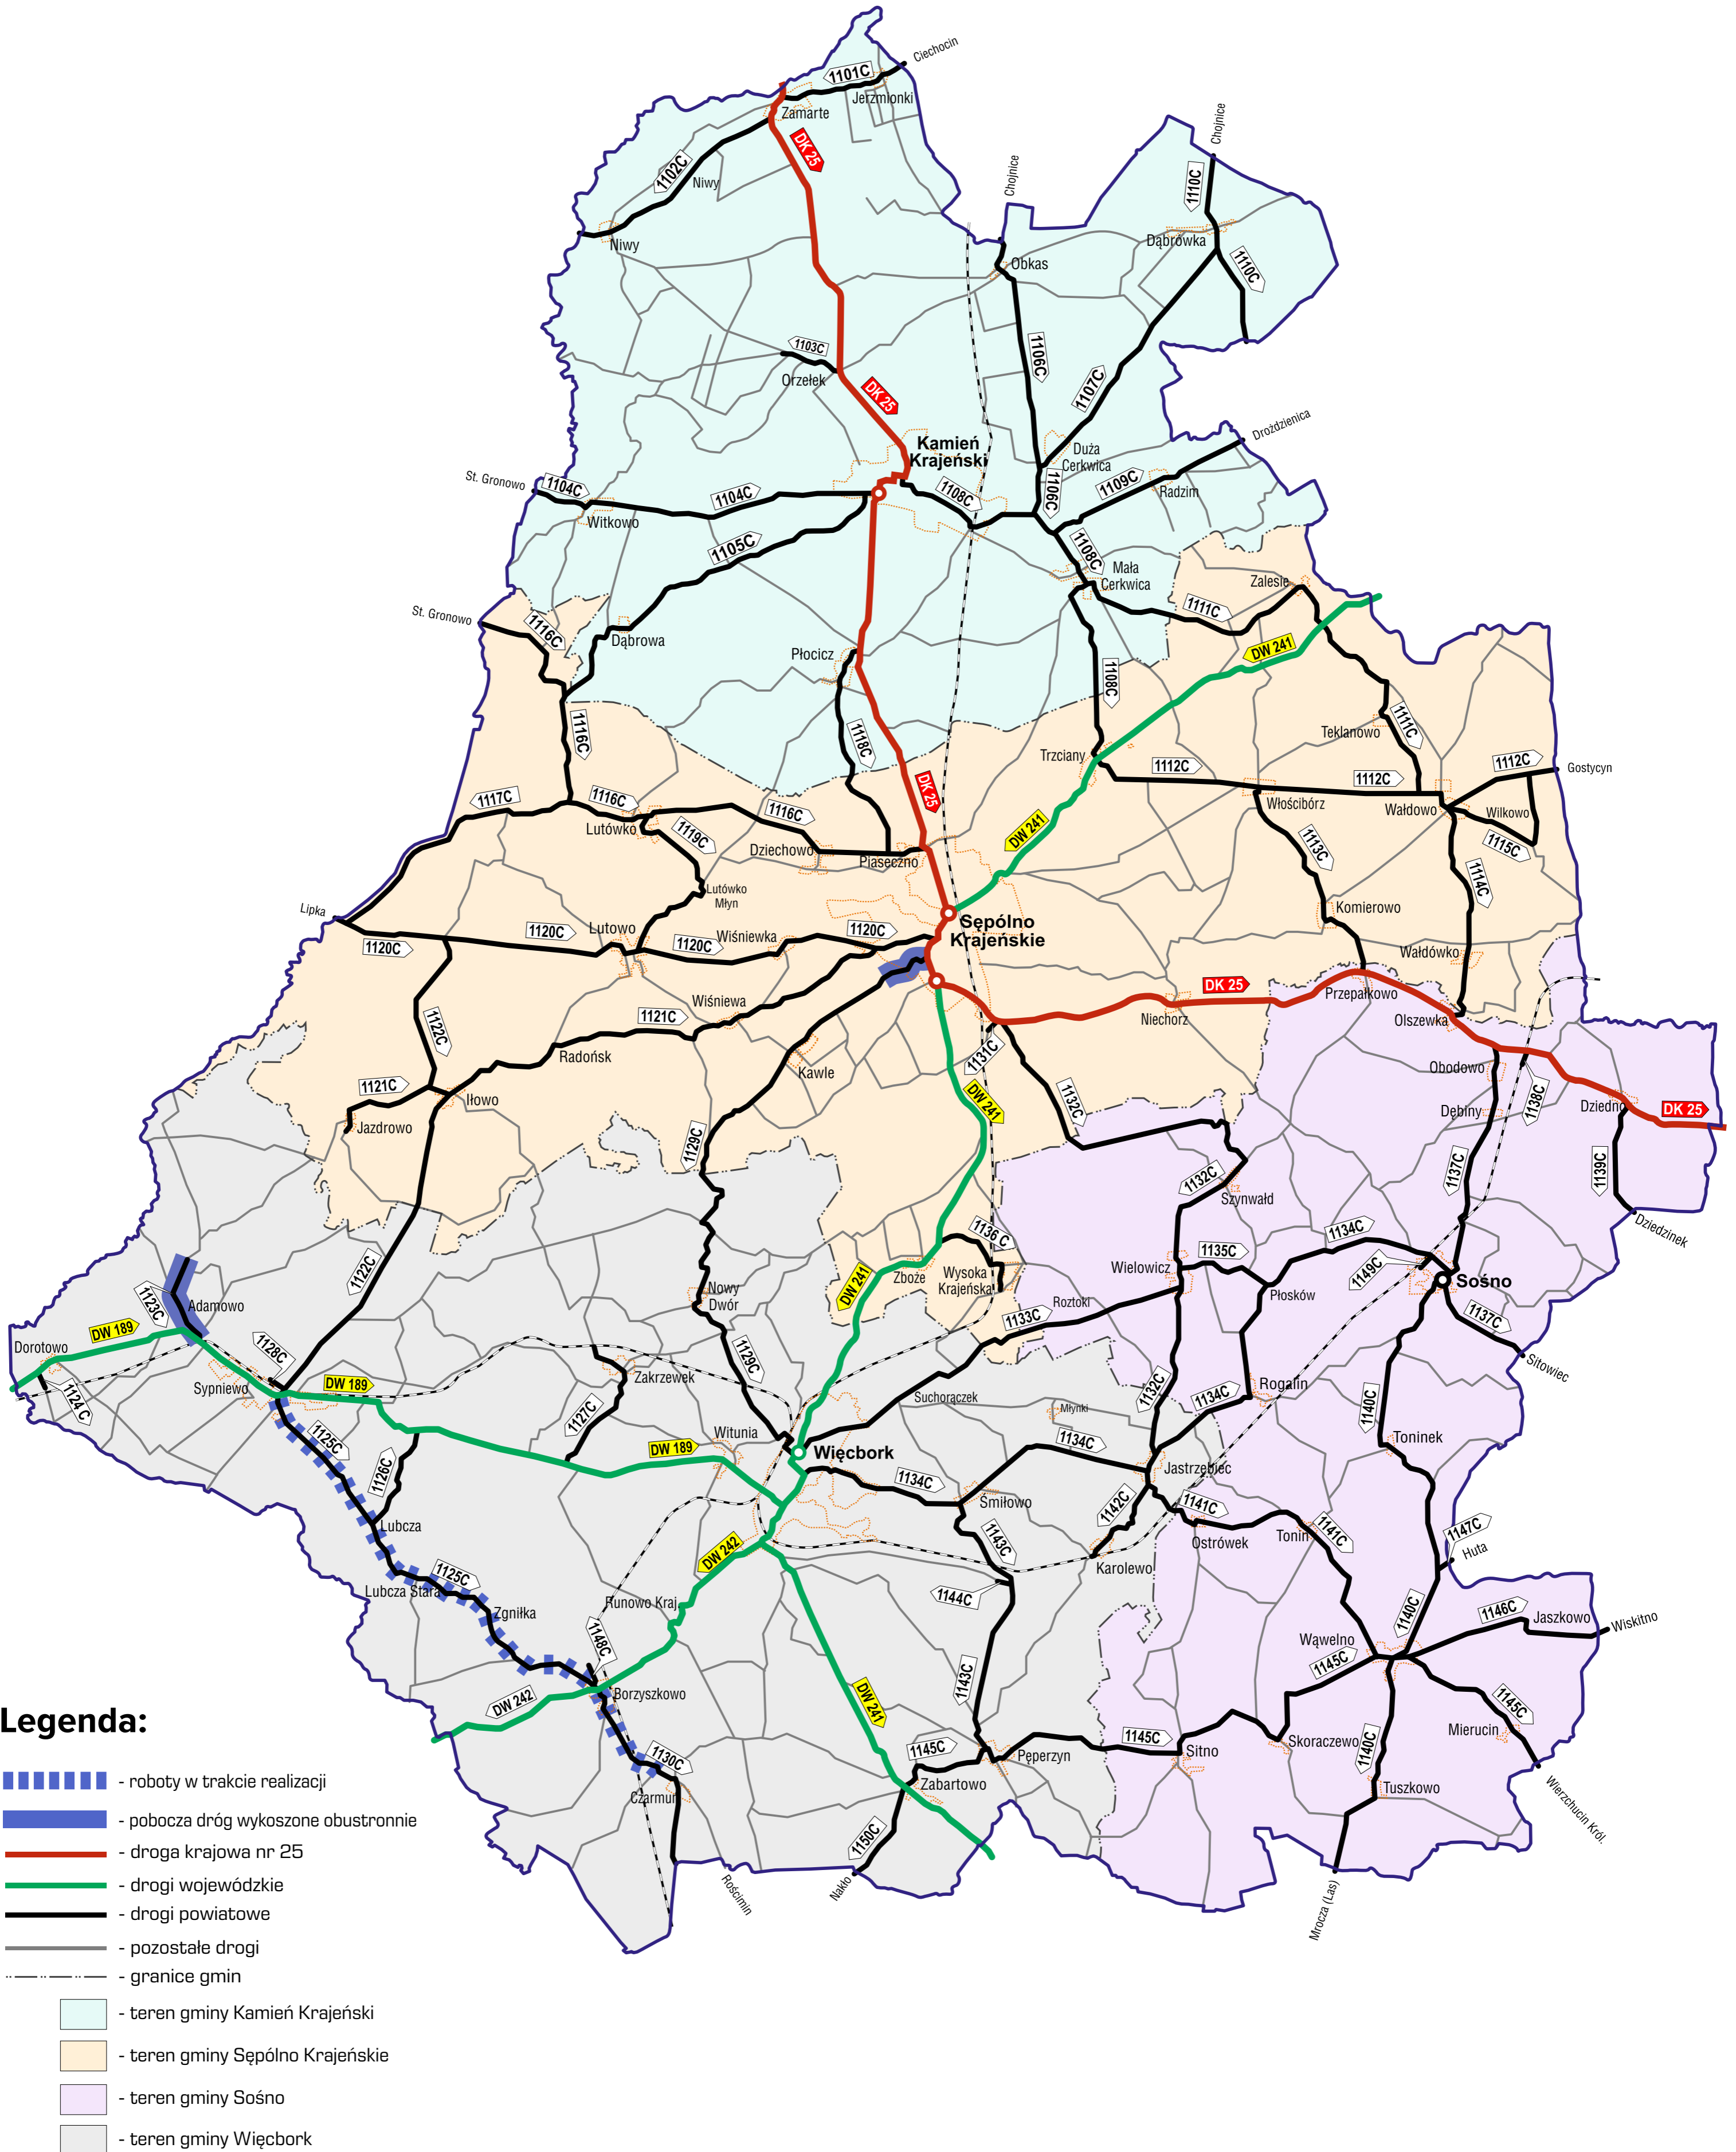

TEMATYCZNA MAPA POGLĄDOWA

ZAAWANSOWANIE ROBÓT ZWIĄZANYCH Z KOSZENIEM TRAW I CHWASTÓW
PORASTAJĄCYCH POBOCZA DRÓG PUBLICZNYCH KATEGORII POWIATOWEJ
NALEŻĄCYCH DO POWIATU SĘPOLEŃSKIEGO

ZAKRES PODSTAWOWY

STAN NA DZIEŃ: 29.05.2024 r.

TEMATYCZNA MAPA POGLĄDOWA

ZAAWANSOWANIE ROBÓT ZWIĄZANYCH Z KOSZENIEM TRAW I CHWASTÓW
PORASTAJĄCYCH POBOCZA DRÓG PUBLICZNYCH KATEGORII POWIATOWEJ
NALEŻĄCYCH DO POWIATU SĘPOLEŃSKIEGO

ZAKRES PODSTAWOWY

STAN NA DZIEŃ: 23.05.2024 r.

TEMATYCZNA MAPA POGLĄDOWA

ZAAWANSOWANIE ROBÓT ZWIĄZANYCH Z KOSZENIEM TRAW I CHWASTÓW
PORASTAJĄCYCH POBOCZA DRÓG PUBLICZNYCH KATEGORII POWIATOWEJ
NALEŻĄCYCH DO POWIATU SĘPOLEŃSKIEGO

ZAKRES PODSTAWOWY

STAN NA DZIEŃ: 22.05.2024 r.

TEMATYCZNA MAPA POGLĄDOWA

ZAAWANSOWANIE ROBÓT ZWIĄZANYCH Z KOSZENIEM TRAW I CHWASTÓW
PORASTAJĄCYCH POBOCZA DRÓG PUBLICZNYCH KATEGORII POWIATOWEJ
NALEŻĄCYCH DO POWIATU SĘPOLEŃSKIEGO

ZAKRES PODSTAWOWY

STAN NA DZIEŃ: 21.05.2024 r.