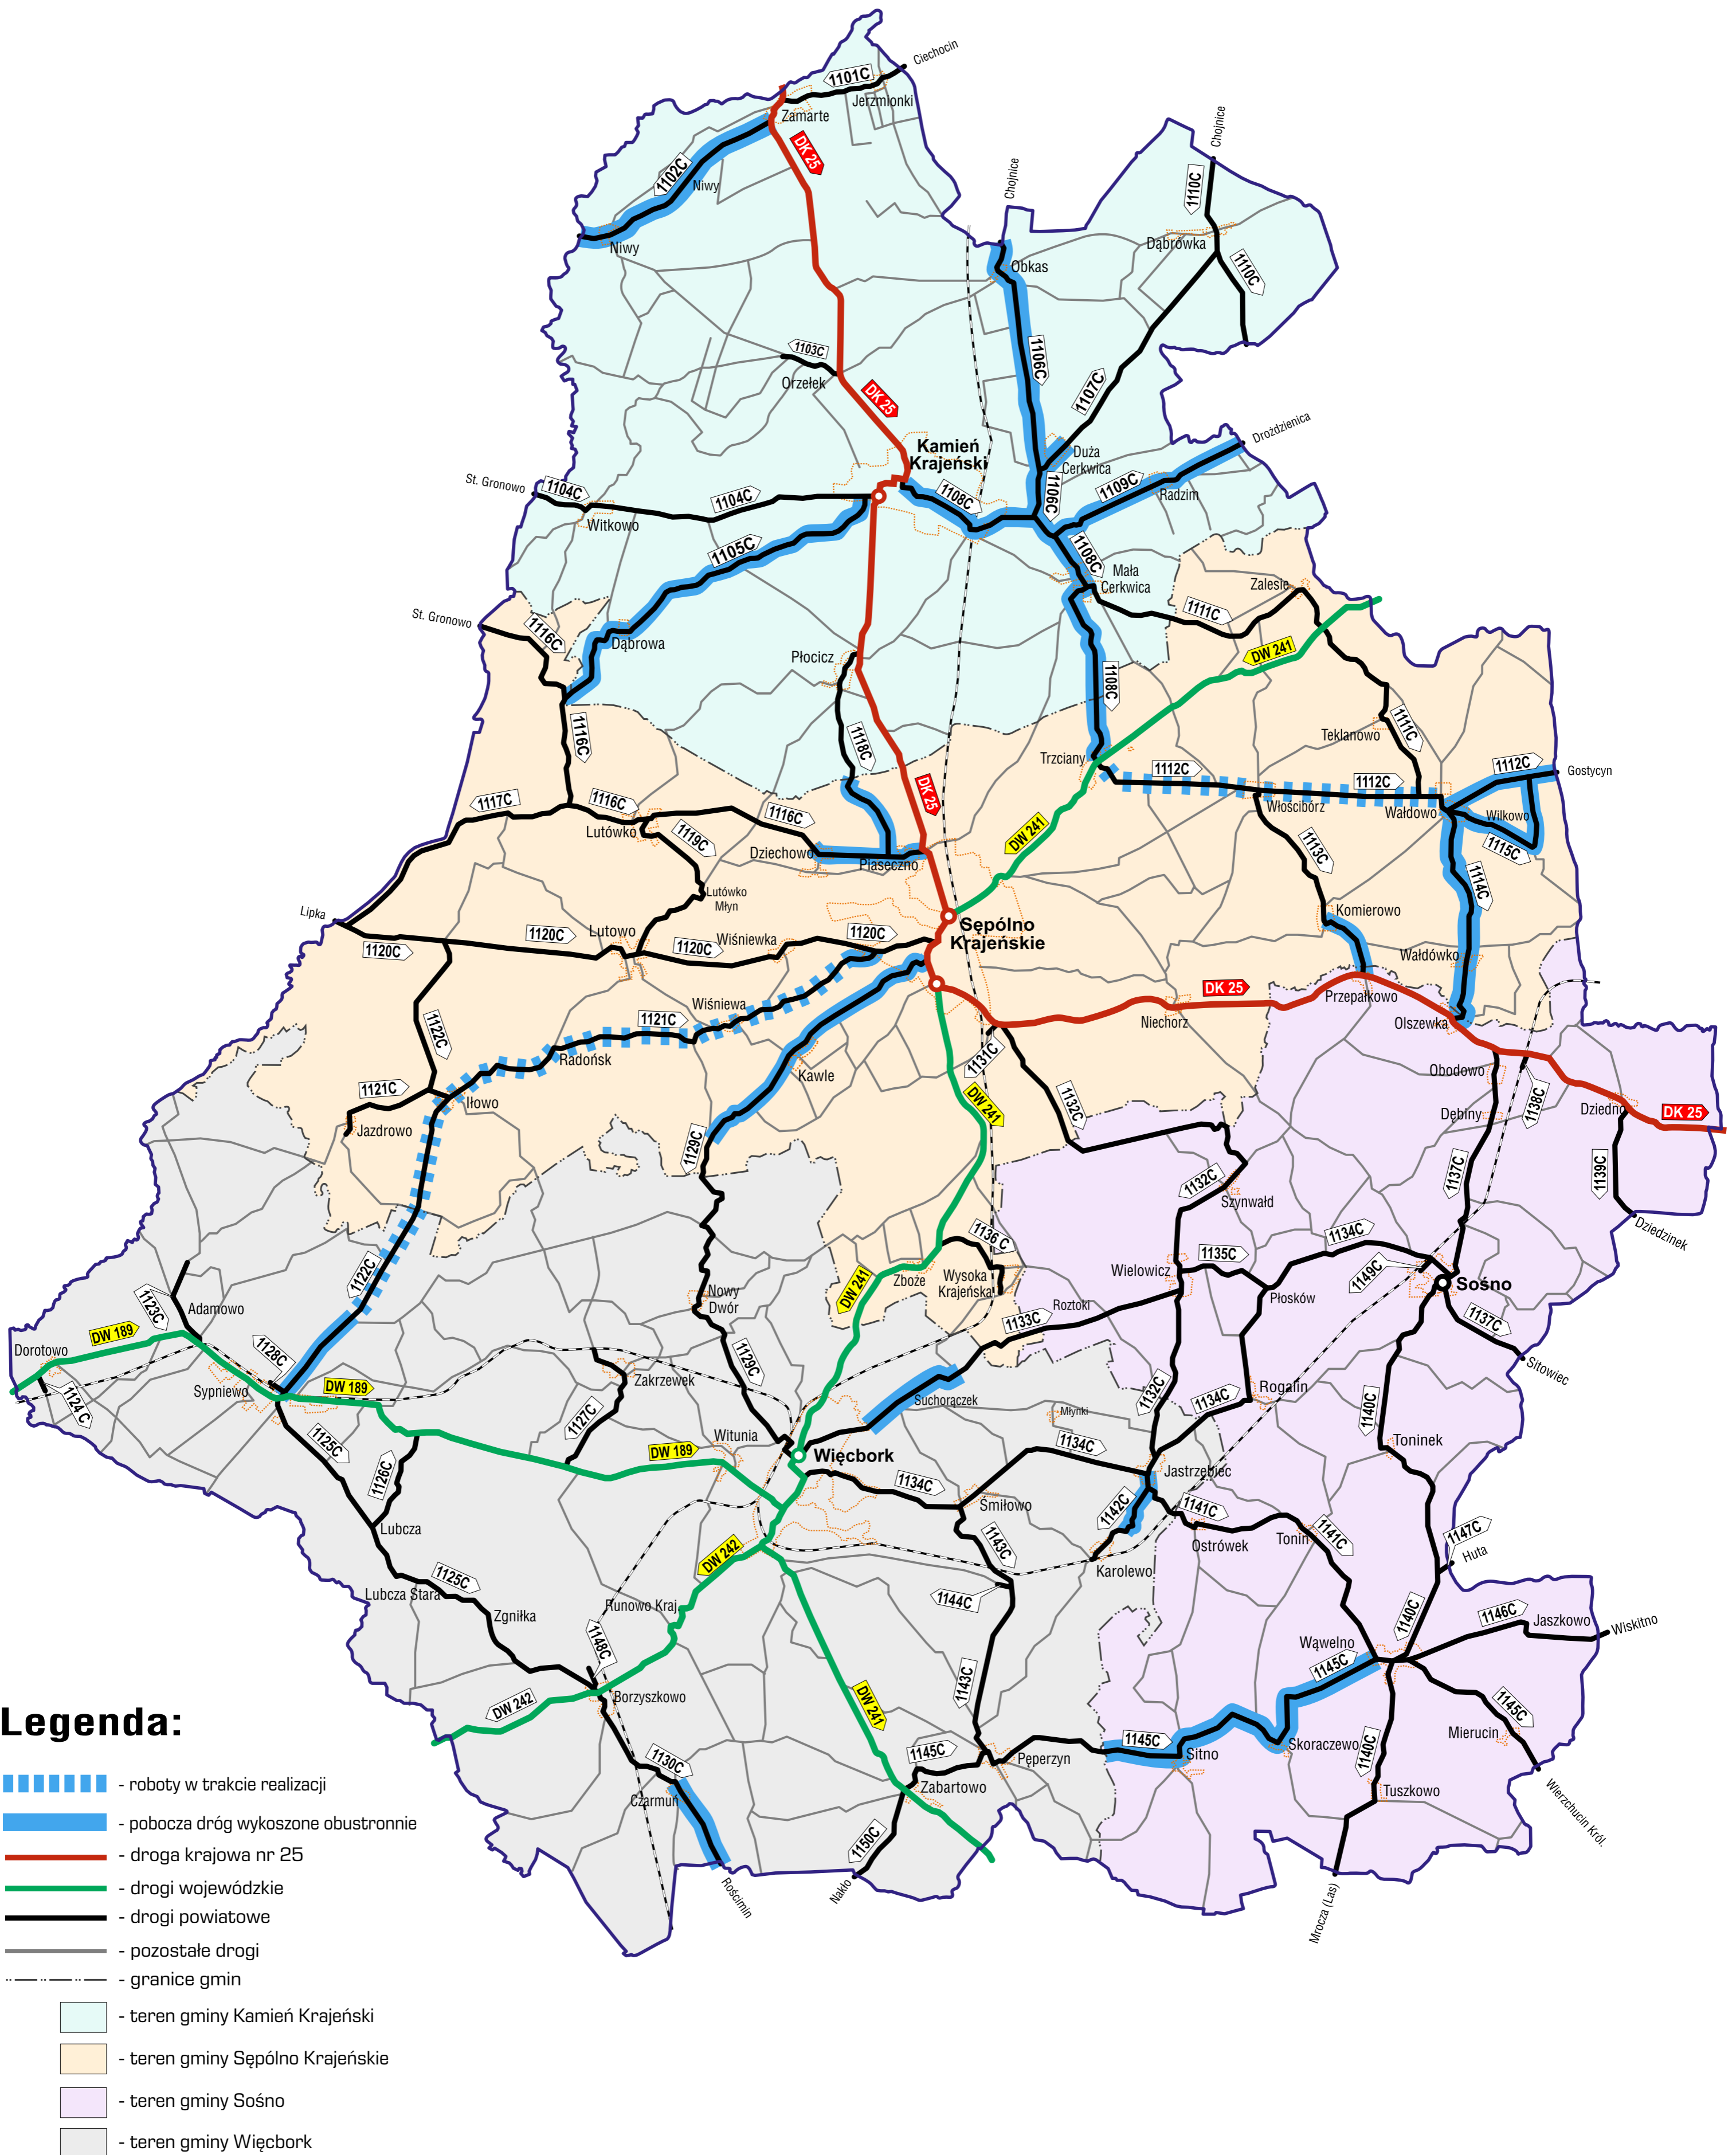

TEMATYCZNA MAPA POGLĄDOWA

ZAAWANSOWANIE ROBÓT ZWIĄZANYCH Z KOSZENIEM TRAW I CHWASTÓW
PORASTAJĄCYCH POBOCZA DRÓG PUBLICZNYCH KATEGORII POWIATOWEJ
NALEŻĄCYCH DO POWIATU SĘPOLNEŃSKIEGO

ZAKRES ROZSZERZONY

STAN NA DZIEŃ: 26.09.2023 r.

TEMATYCZNA MAPA POGLĄDOWA

ZAAWANSOWANIE ROBÓT ZWIĄZANYCH Z KOSZENIEM TRAW I CHWASTÓW
PORASTAJĄCYCH POBOCZA DRÓG PUBLICZNYCH KATEGORII POWIATOWEJ
NALEŻĄCYCH DO POWIATU SĘPOLEŃSKIEGO

ZAKRES ROZSZERZONY

STAN NA DZIEŃ: 18 .09.2023 r.

TEMATYCZNA MAPA POGLĄDOWA

ZAAWANSOWANIE ROBÓT ZWIĄZANYCH Z KOSZENIEM TRAW I CHWASTÓW
PORASTAJĄCYCH POBOCZA DRÓG PUBLICZNYCH KATEGORII POWIATOWEJ
NALEŻĄCYCH DO POWIATU SĘPOLEŃSKIEGO

ZAKRES ROZSZERZONY

STAN NA DZIEŃ: 12 .09.2023 r.

TEMATYCZNA MAPA POGLĄDOWA

ZAAWANSOWANIE ROBÓT ZWIĄZANYCH Z KOSZENIEM TRAW I CHWASTÓW
PORASTAJĄCYCH POBOCZA DRÓG PUBLICZNYCH KATEGORII POWIATOWEJ
NALEŻĄCYCH DO POWIATU SĘPOLNEŃSKIEGO

ZAKRES ROZSZERZONY

STAN NA DZIEŃ: 11.09.2023 r.