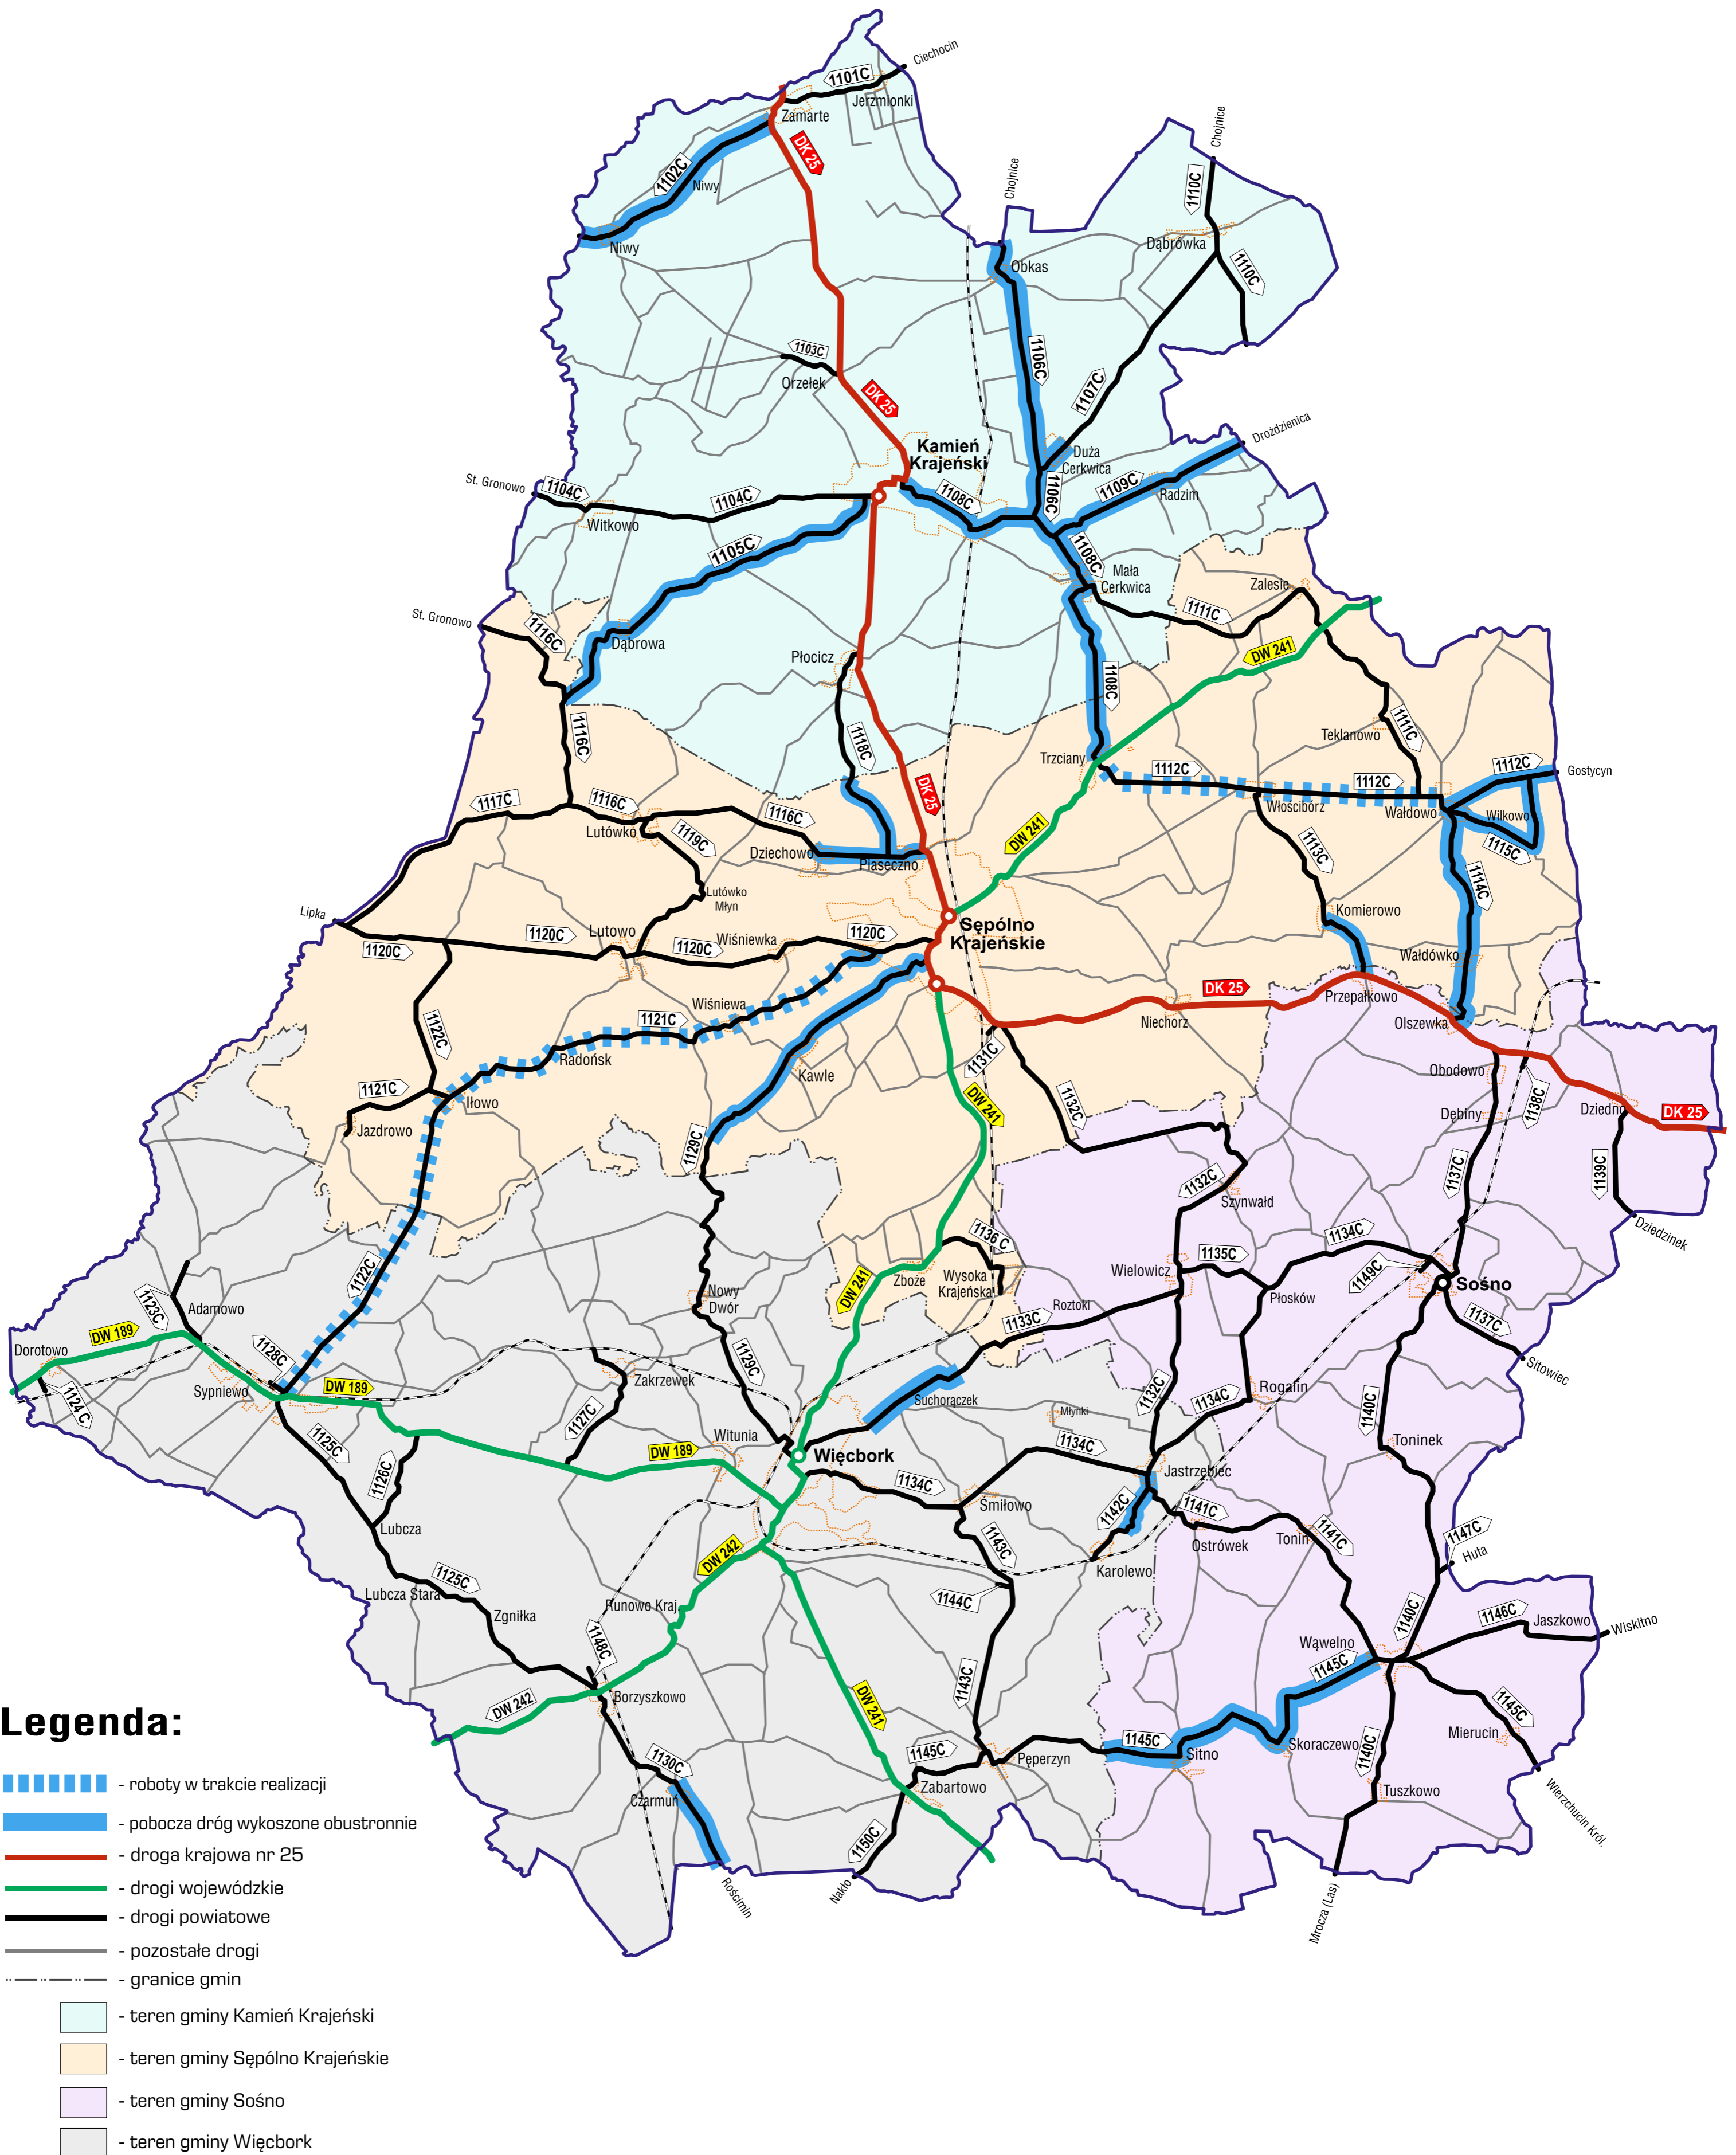

TEMATYCZNA MAPA POGLĄDOWA

ZAAWANSOWANIE ROBÓT ZWIĄZANYCH Z KOSZENIEM TRAW I CHWASTÓW
PORASTAJĄCYCH POBOCZA DRÓG PUBLICZNYCH KATEGORII POWIATOWEJ
NALEŻĄCYCH DO POWIATU SĘPOLNEŃSKIEGO

ZAKRES ROZSZERZONY

STAN NA DZIEŃ: 26.09.2023 r.

TEMATYCZNA MAPA POGLĄDOWA

ZAAWANSOWANIE ROBÓT ZWIĄZANYCH Z KOSZENIEM TRAW I CHWASTÓW
PORASTAJĄCYCH POBOCZA DRÓG PUBLICZNYCH KATEGORII POWIATOWEJ
NALEŻĄCYCH DO POWIATU SĘPOLEŃSKIEGO

ZAKRES ROZSZERZONY

STAN NA DZIEŃ: 12 .09.2023 r.

TEMATYCZNA MAPA POGLĄDOWA

ZAAWANSOWANIE ROBÓT ZWIĄZANYCH Z KOSZENIEM TRAW I CHWASTÓW
PORASTAJĄCYCH POBOCZA DRÓG PUBLICZNYCH KATEGORII POWIATOWEJ
NALEŻĄCYCH DO POWIATU SĘPOLNEŃSKIEGO

ZAKRES ROZSZERZONY

STAN NA DZIEŃ: 11.09.2023 r.

TEMATYCZNA MAPA POGLĄDOWA

ZAAWANSOWANIE ROBÓT ZWIĄZANYCH Z KOSZENIEM TRAW I CHWASTÓW
PORASTAJĄCYCH POBOCZA DRÓG PUBLICZNYCH KATEGORII POWIATOWEJ
NALEŻĄCYCH DO POWIATU SĘPOLŃSKIEGO

ZAKRES ROZSZERZONY

STAN NA DZIEŃ: 08.09.2023 r.