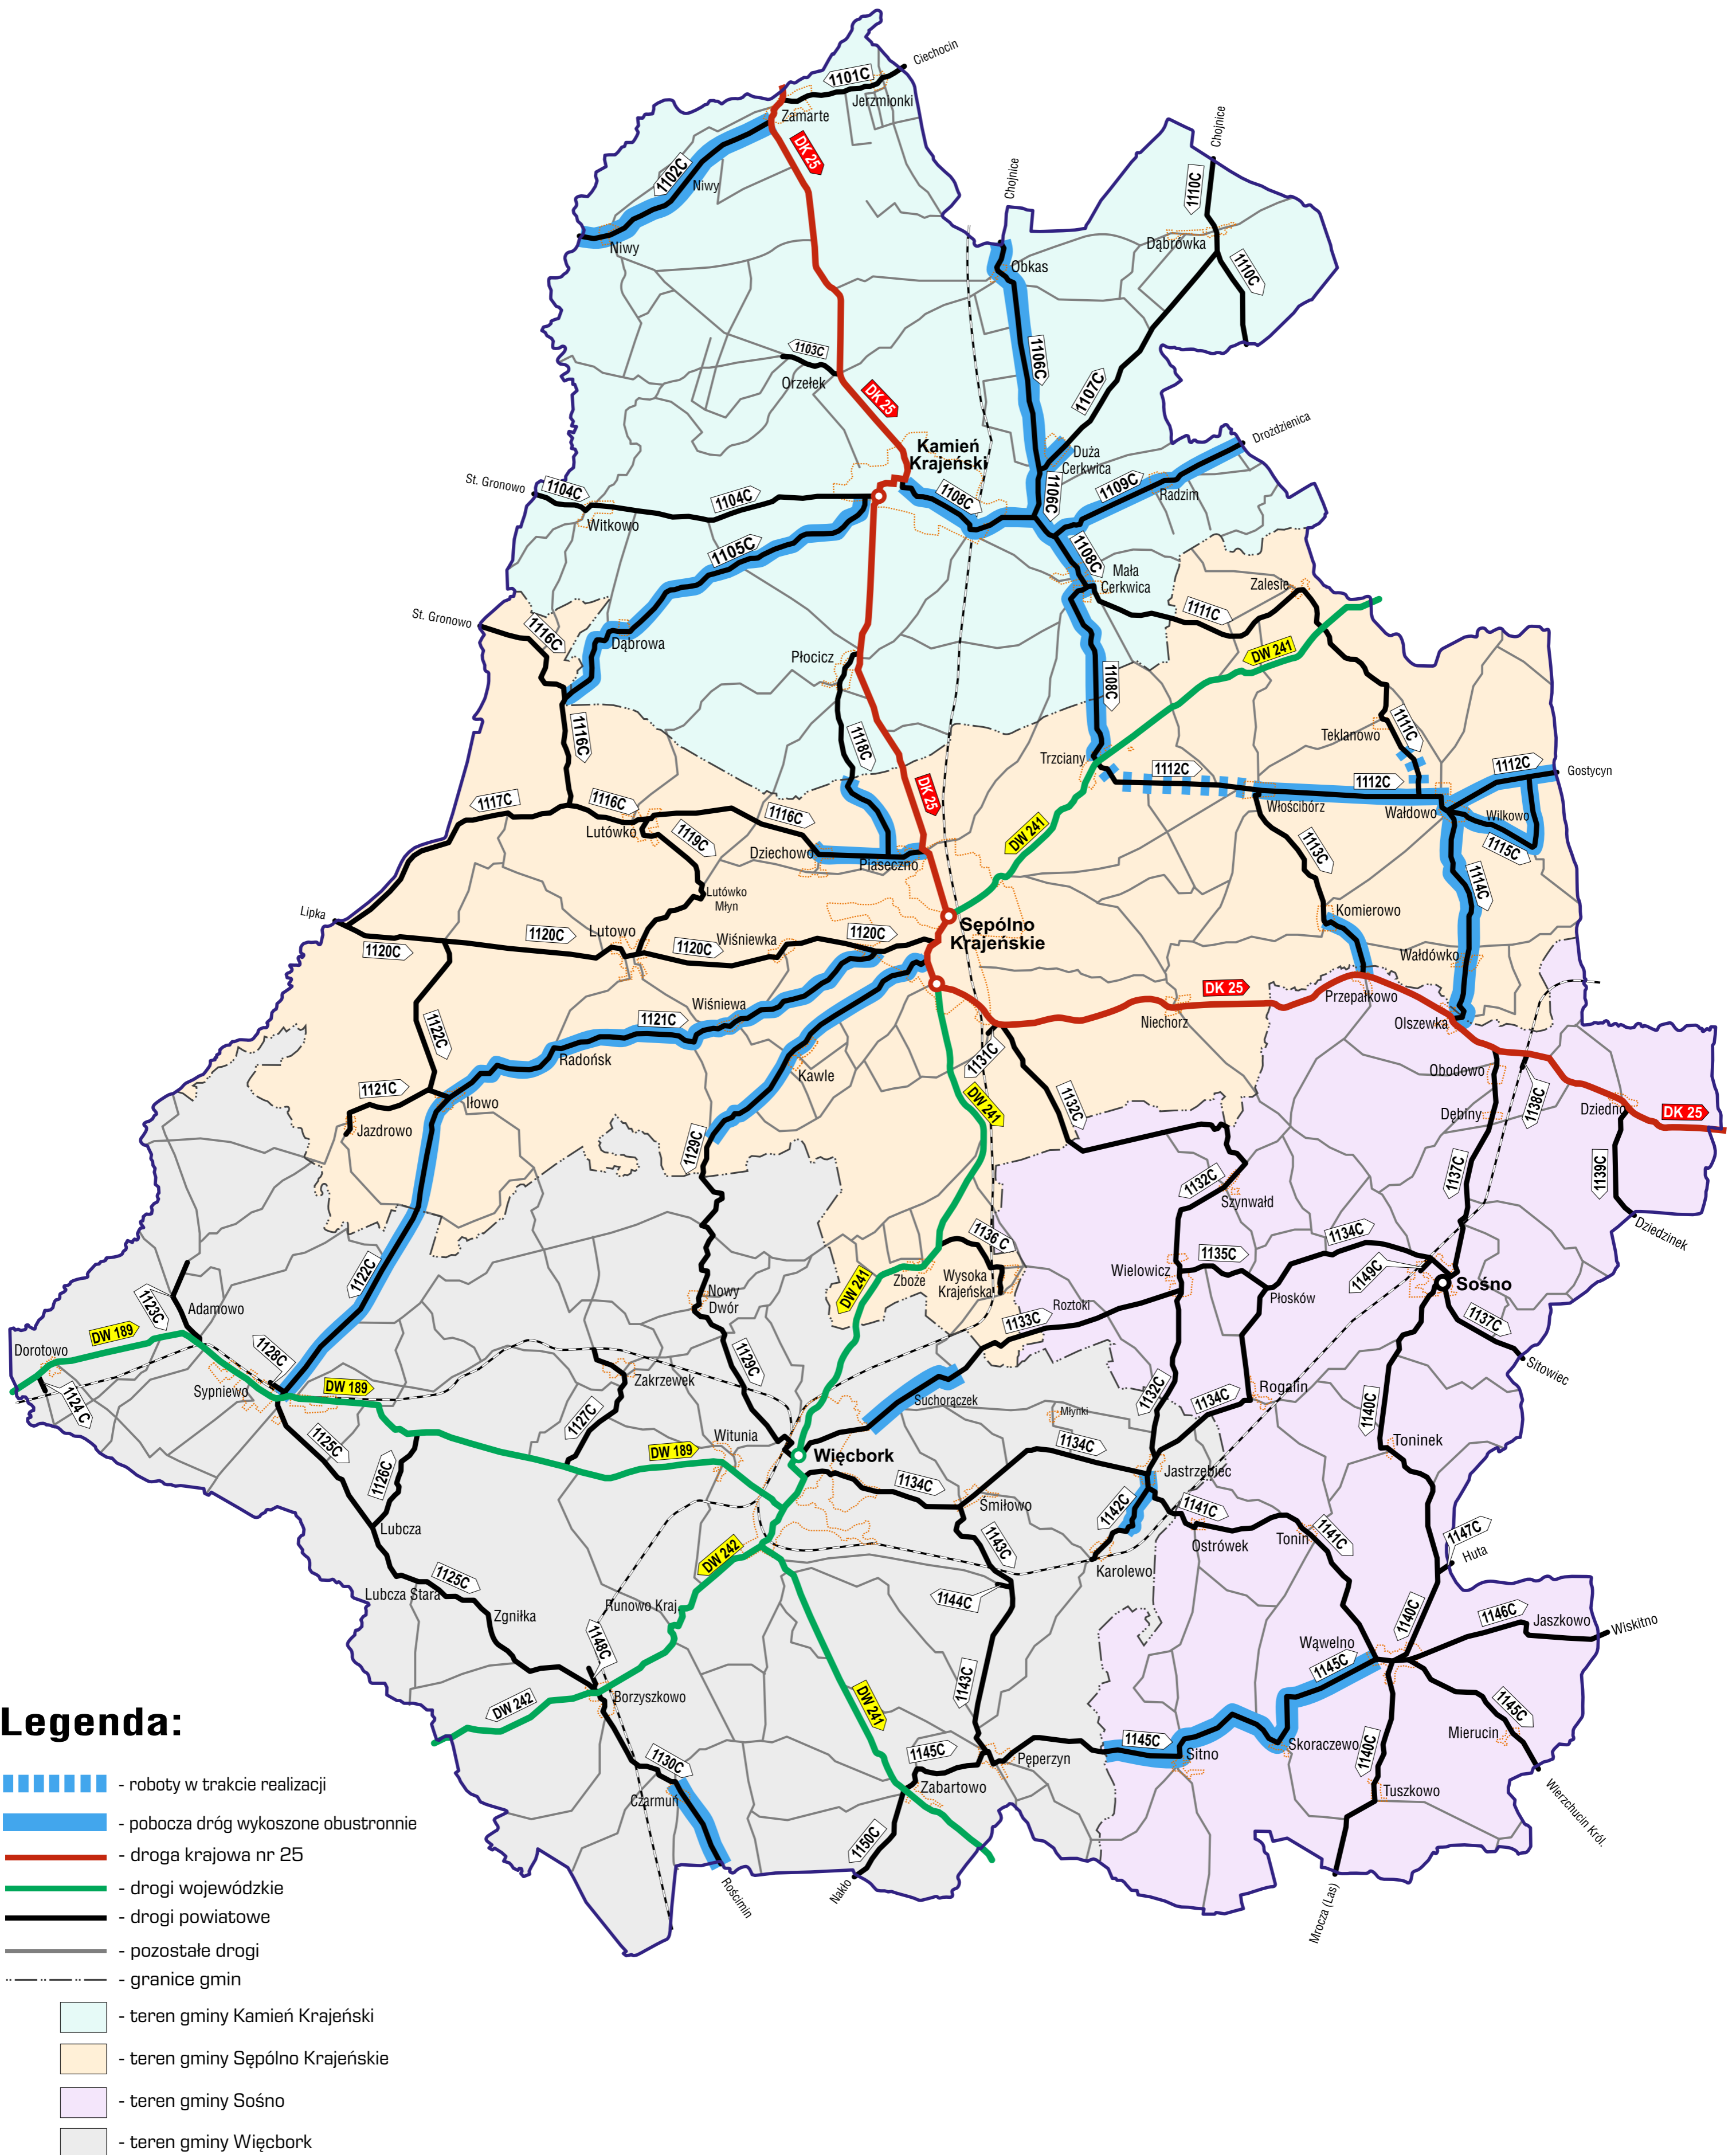

TEMATYCZNA MAPA POGLĄDOWA

ZAAWANSOWANIE ROBÓT ZWIĄZANYCH Z KOSZENIEM TRAW I CHWASTÓW
PORASTAJĄCYCH POBOCZA DRÓG PUBLICZNYCH KATEGORII POWIATOWEJ
NALEŻĄCYCH DO POWIATU SĘPOLNEŃSKIEGO

ZAKRES ROZSZERZONY

STAN NA DZIEŃ: 26.09.2023 r.

TEMATYCZNA MAPA POGLĄDOWA

ZAAWANSOWANIE ROBÓT ZWIĄZANYCH Z KOSZENIEM TRAW I CHWASTÓW
PORASTAJĄCYCH POBOCZA DRÓG PUBLICZNYCH KATEGORII POWIATOWEJ
NALEŻĄCYCH DO POWIATU SĘPOLEŃSKIEGO

ZAKRES ROZSZERZONY

STAN NA DZIEŃ: 25.09.2023 r.

TEMATYCZNA MAPA POGLĄDOWA

ZAAWANSOWANIE ROBÓT ZWIĄZANYCH Z KOSZENIEM TRAW I CHWASTÓW
PORASTAJĄCYCH POBOCZA DRÓG PUBLICZNYCH KATEGORII POWIATOWEJ
NALEŻĄCYCH DO POWIATU SĘPOLEŃSKIEGO

ZAKRES ROZSZERZONY

STAN NA DZIEŃ: 22.09.2023 r.

TEMATYCZNA MAPA POGLĄDOWA

ZAAWANSOWANIE ROBÓT ZWIĄZANYCH Z KOSZENIEM TRAW I CHWASTÓW
PORASTAJĄCYCH POBOCZA DRÓG PUBLICZNYCH KATEGORII POWIATOWEJ
NALEŻĄCYCH DO POWIATU SĘPOLEŃSKIEGO

ZAKRES ROZSZERZONY

STAN NA DZIEŃ: 21.09.2023 r.