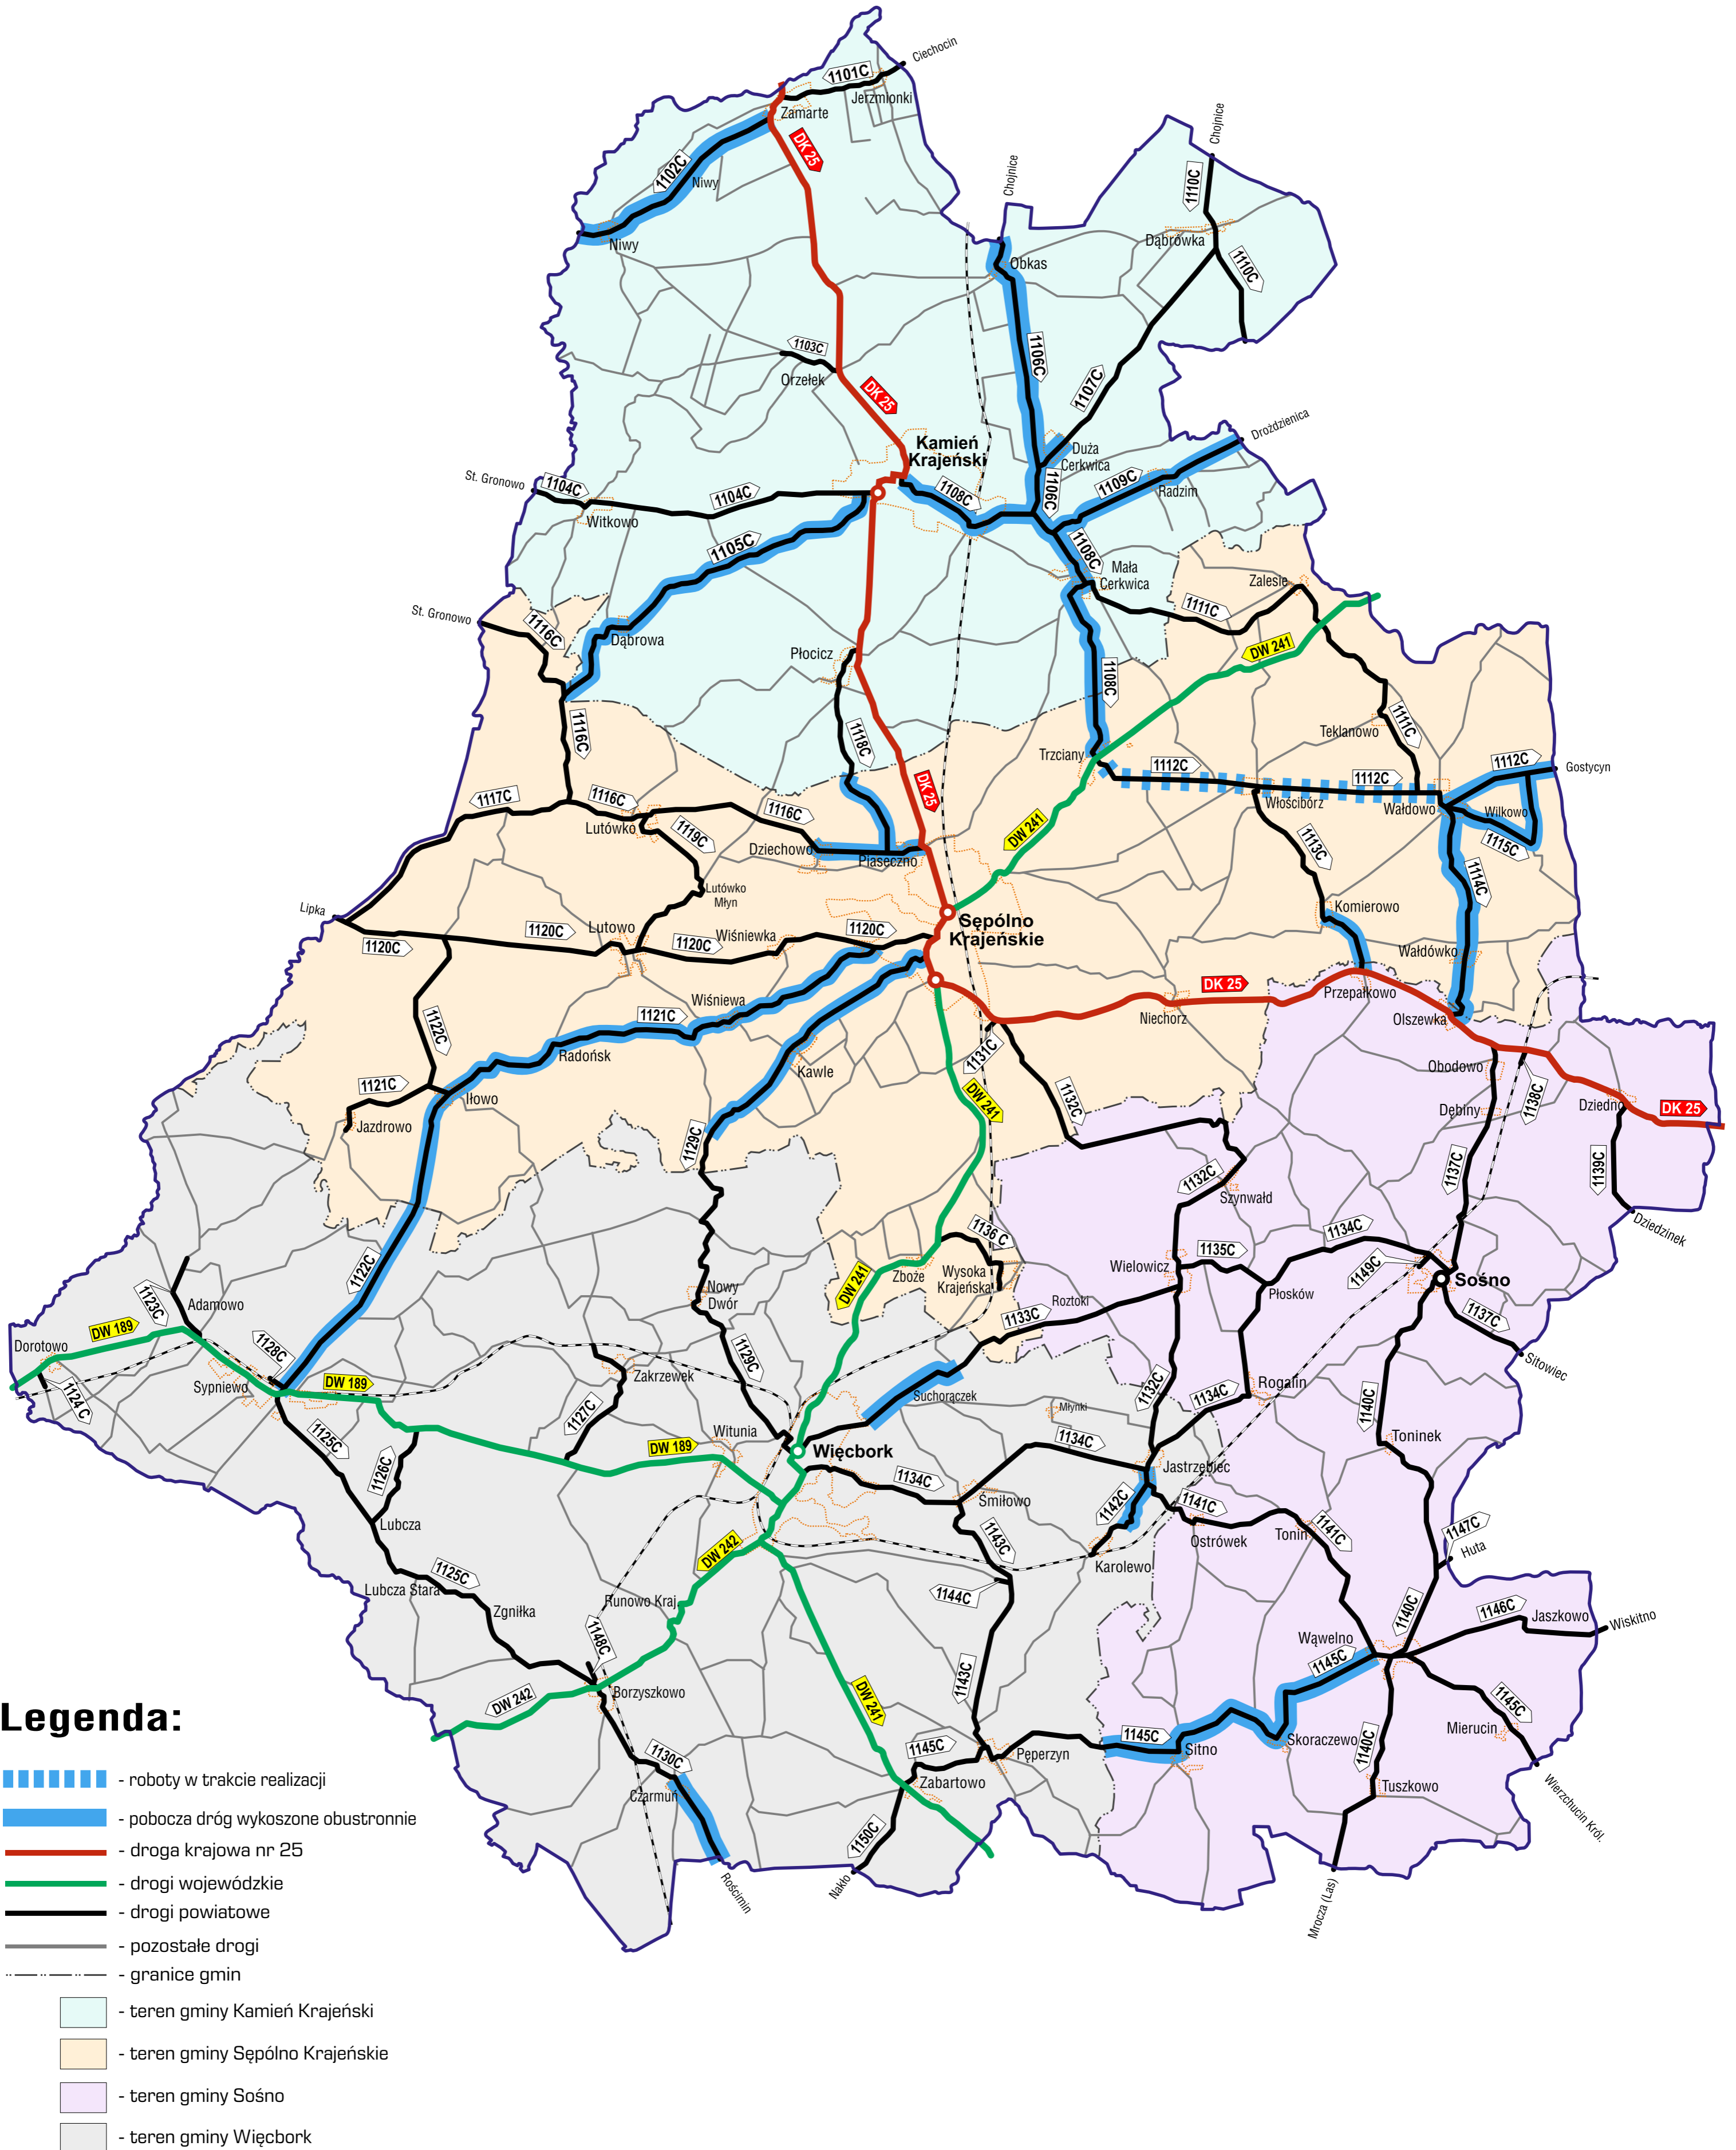

TEMATYCZNA MAPA POGLĄDOWA

ZAAWANSOWANIE ROBÓT ZWIĄZANYCH Z KOSZENIEM TRAW I CHWASTÓW
PORASTAJĄCYCH POBOCZA DRÓG PUBLICZNYCH KATEGORII POWIATOWEJ
NALEŻĄCYCH DO POWIATU SĘPOLEŃSKIEGO

ZAKRES ROZSZERZONY

STAN NA DZIEŃ: 25.09.2023 r.

TEMATYCZNA MAPA POGLĄDOWA

ZAAWANSOWANIE ROBÓT ZWIĄZANYCH Z KOSZENIEM TRAW I CHWASTÓW
PORASTAJĄCYCH POBOCZA DRÓG PUBLICZNYCH KATEGORII POWIATOWEJ
NALEŻĄCYCH DO POWIATU SĘPOLEŃSKIEGO

ZAKRES ROZSZERZONY

STAN NA DZIEŃ: 22.09.2023 r.

TEMATYCZNA MAPA POGLĄDOWA

ZAAWANSOWANIE ROBÓT ZWIĄZANYCH Z KOSZENIEM TRAW I CHWASTÓW
PORASTAJĄCYCH POBOCZA DRÓG PUBLICZNYCH KATEGORII POWIATOWEJ
NALEŻĄCYCH DO POWIATU SĘPOLEŃSKIEGO

ZAKRES ROZSZERZONY

STAN NA DZIEŃ: 21.09.2023 r.

TEMATYCZNA MAPA POGLĄDOWA

ZAAWANSOWANIE ROBÓT ZWIĄZANYCH Z KOSZENIEM TRAW I CHWASTÓW
PORASTAJĄCYCH POBOCZA DRÓG PUBLICZNYCH KATEGORII POWIATOWEJ
NALEŻĄCYCH DO POWIATU SĘPOLEŃSKIEGO

ZAKRES ROZSZERZONY

STAN NA DZIEŃ: 19.09.2023 r.