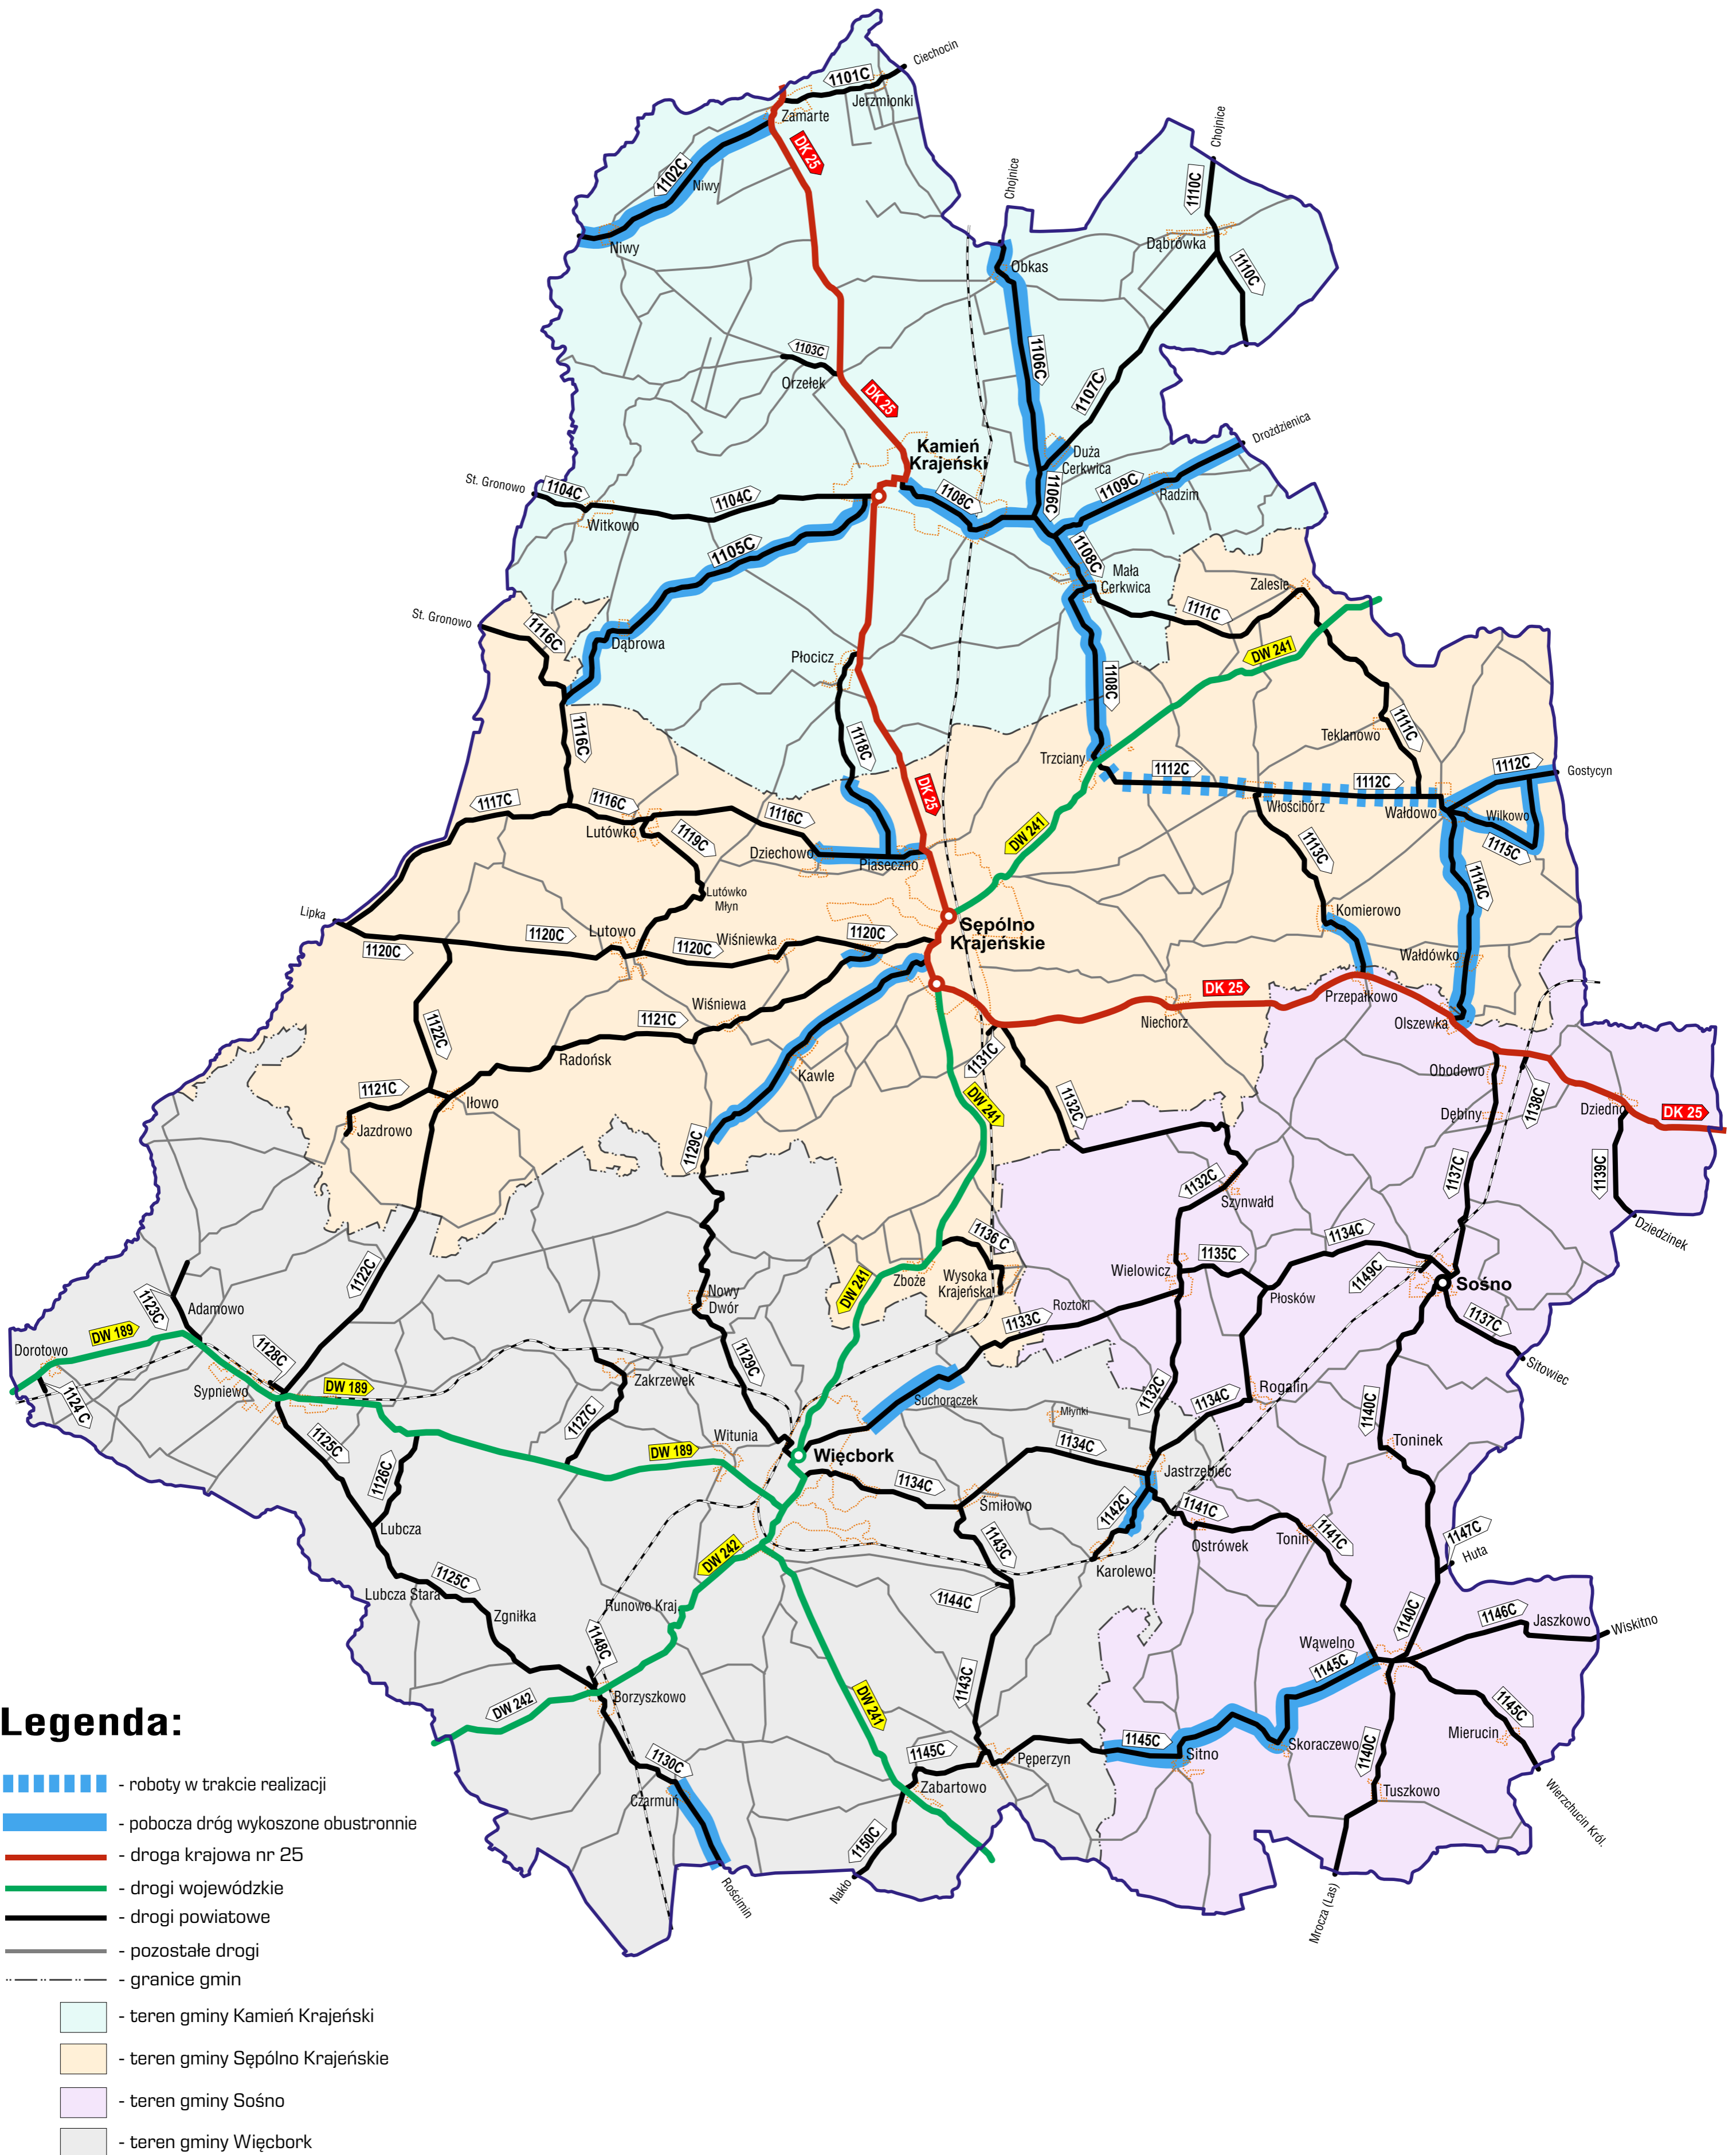

TEMATYCZNA MAPA POGLĄDOWA

ZAAWANSOWANIE ROBÓT ZWIĄZANYCH Z KOSZENIEM TRAW I CHWASTÓW
PORASTAJĄCYCH POBOCZA DRÓG PUBLICZNYCH KATEGORII POWIATOWEJ
NALEŻĄCYCH DO POWIATU SĘPOLNEŃSKIEGO

ZAKRES ROZSZERZONY

STAN NA DZIEŃ: 26.09.2023 r.

TEMATYCZNA MAPA POGLĄDOWA

ZAAWANSOWANIE ROBÓT ZWIĄZANYCH Z KOSZENIEM TRAW I CHWASTÓW
PORASTAJĄCYCH POBOCZA DRÓG PUBLICZNYCH KATEGORII POWIATOWEJ
NALEŻĄCYCH DO POWIATU SĘPOLŃSKIEGO

ZAKRES ROZSZERZONY

STAN NA DZIEŃ: 08.09.2023 r.

TEMATYCZNA MAPA POGLĄDOWA

ZAAWANSOWANIE ROBÓT ZWIĄZANYCH Z KOSZENIEM TRAW I CHWASTÓW
PORASTAJĄCYCH POBOCZA DRÓG PUBLICZNYCH KATEGORII POWIATOWEJ
NALEŻĄCYCH DO POWIATU SĘPOLEŃSKIEGO

ZAKRES ROZSZERZONY

STAN NA DZIEŃ: 07.09.2023 r.

TEMATYCZNA MAPA POGLĄDOWA

ZAAWANSOWANIE ROBÓT ZWIĄZANYCH Z KOSZENIEM TRAW I CHWASTÓW
PORASTAJĄCYCH POBOCZA DRÓG PUBLICZNYCH KATEGORII POWIATOWEJ
NALEŻĄCYCH DO POWIATU SĘPOLNEŃSKIEGO

ZAKRES ROZSZERZONY

STAN NA DZIEŃ: 06.09.2023 r.