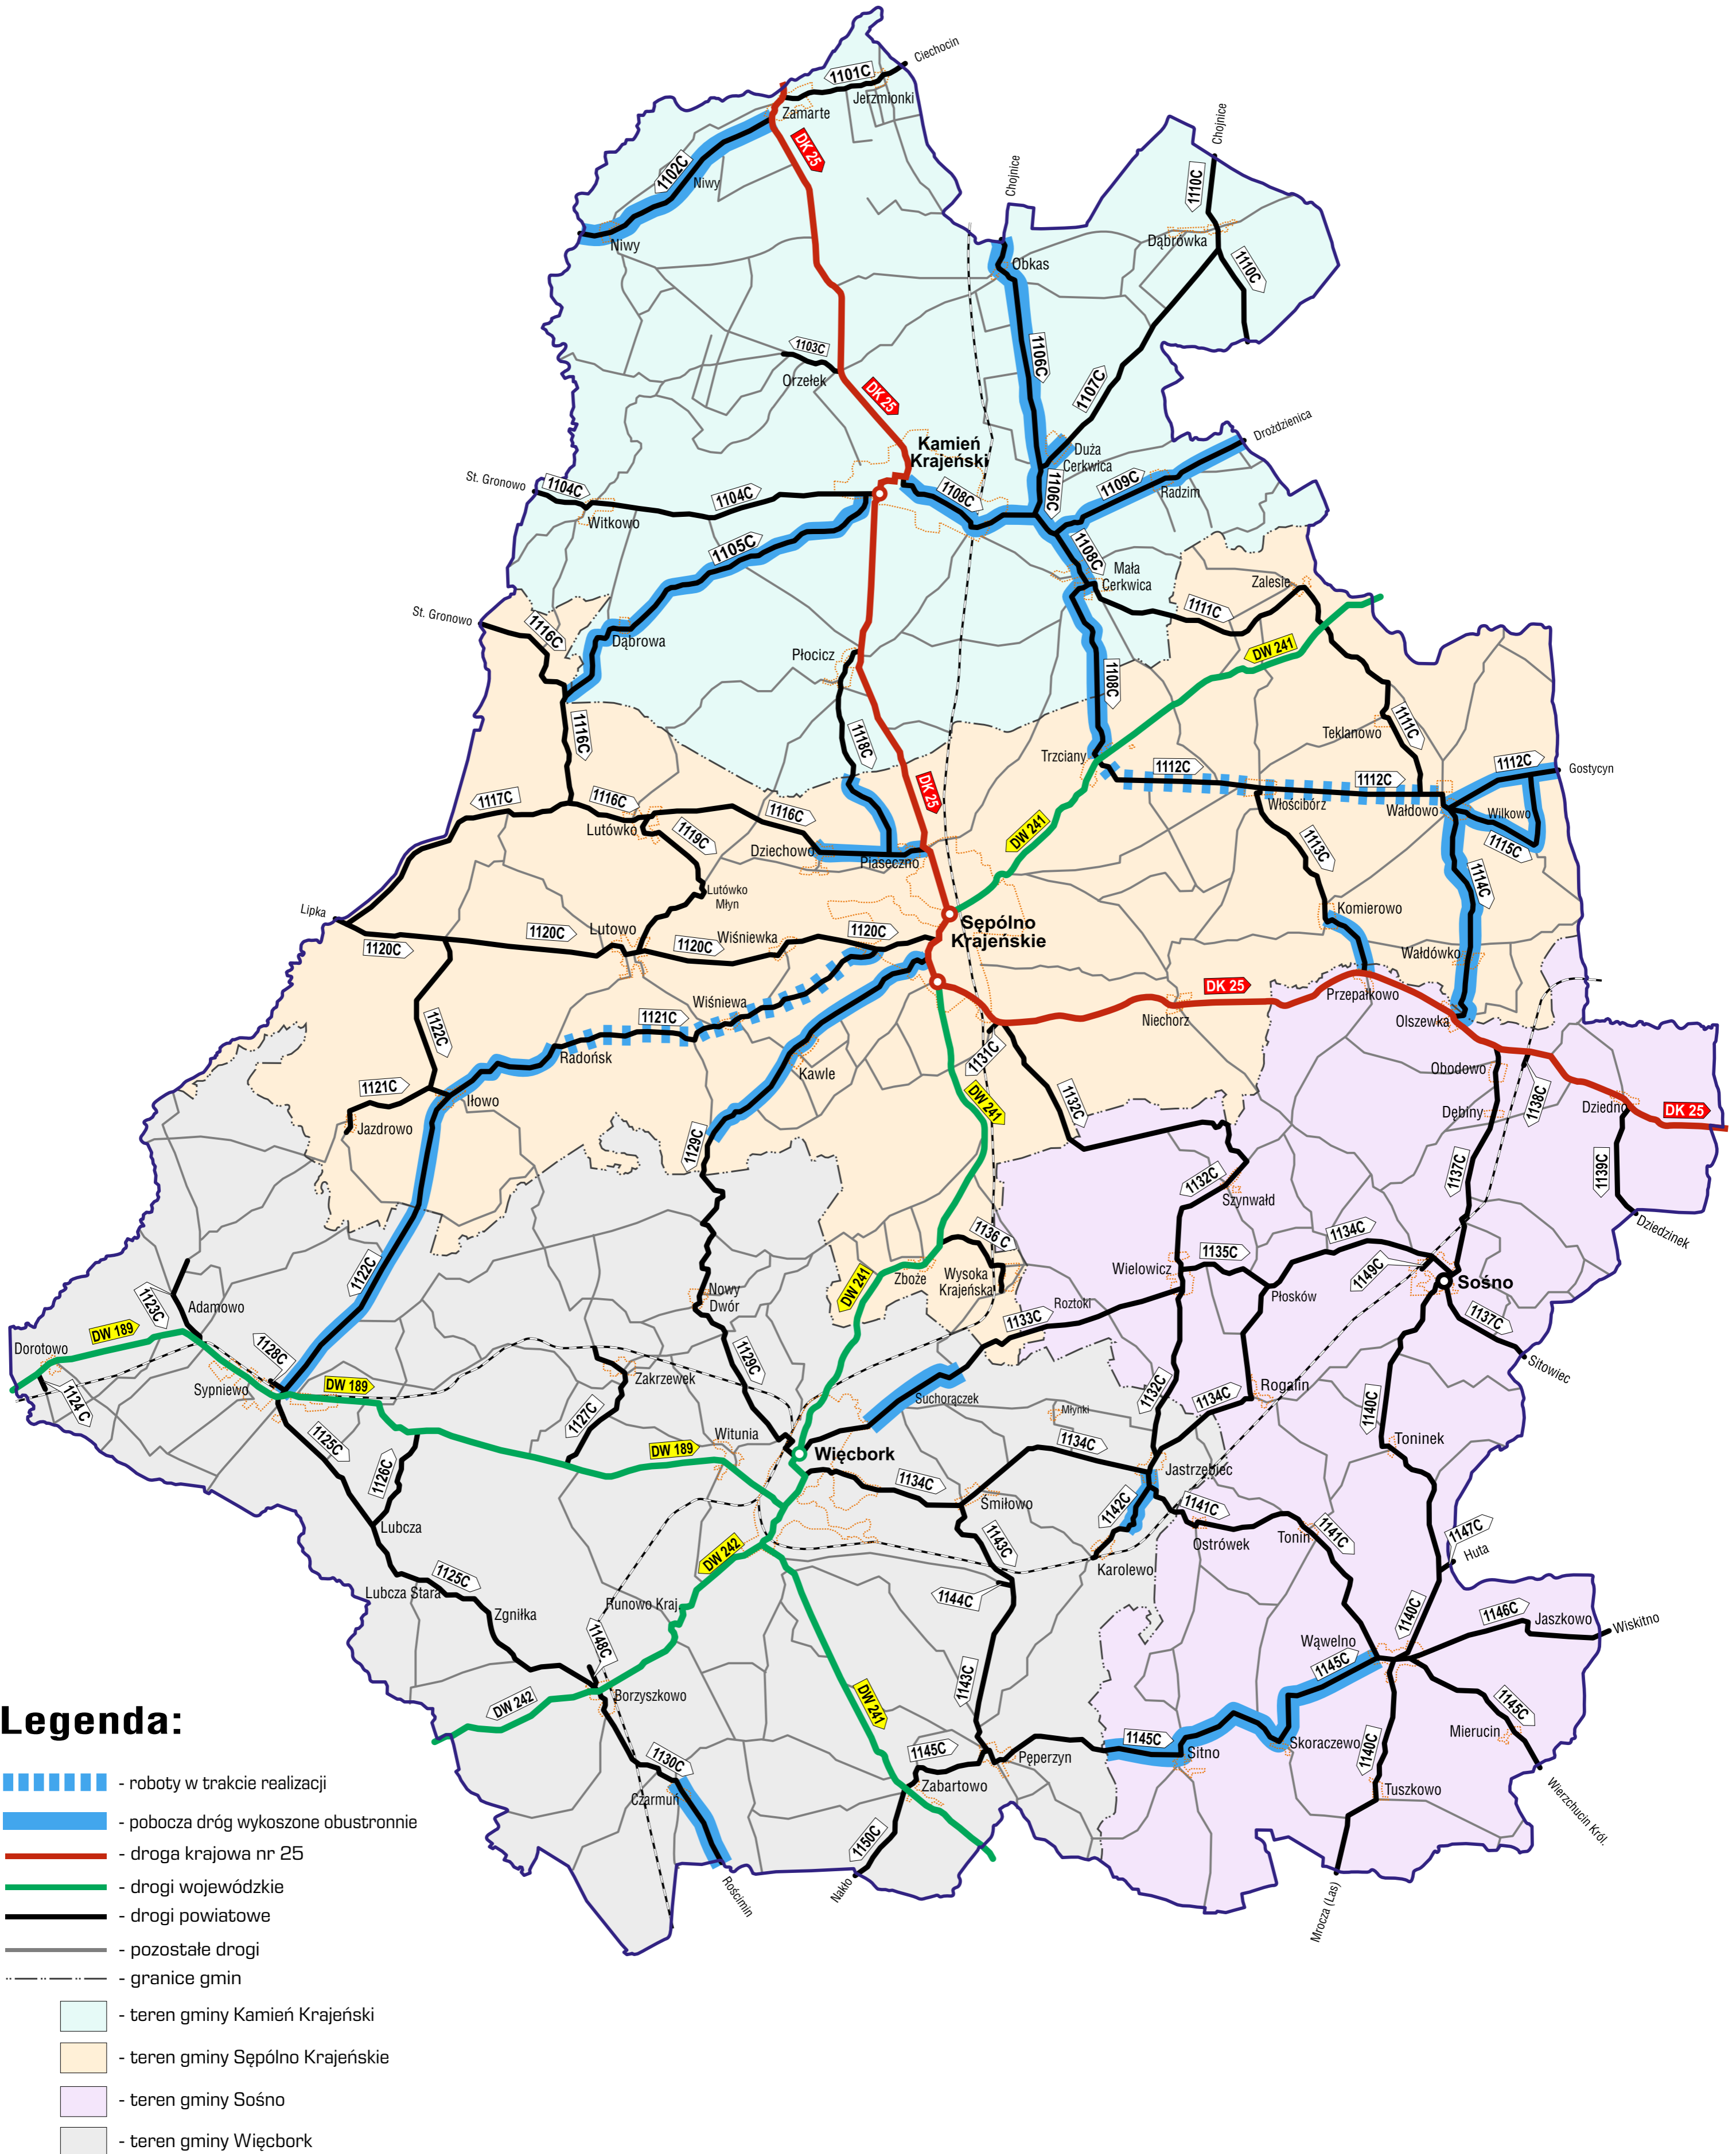

TEMATYCZNA MAPA POGLĄDOWA

ZAAWANSOWANIE ROBÓT ZWIĄZANYCH Z KOSZENIEM TRAW I CHWASTÓW
PORASTAJĄCYCH POBOCZA DRÓG PUBLICZNYCH KATEGORII POWIATOWEJ
NALEŻĄCYCH DO POWIATU SĘPOLNEŃSKIEGO

ZAKRES ROZSZERZONY

STAN NA DZIEŃ: 26.09.2023 r.

TEMATYCZNA MAPA POGLĄDOWA

ZAAWANSOWANIE ROBÓT ZWIĄZANYCH Z KOSZENIEM TRAW I CHWASTÓW
PORASTAJĄCYCH POBOCZA DRÓG PUBLICZNYCH KATEGORII POWIATOWEJ
NALEŻĄCYCH DO POWIATU SĘPOLEŃSKIEGO

ZAKRES ROZSZERZONY

STAN NA DZIEŃ: 21.09.2023 r.

TEMATYCZNA MAPA POGLĄDOWA

ZAAWANSOWANIE ROBÓT ZWIĄZANYCH Z KOSZENIEM TRAW I CHWASTÓW
PORASTAJĄCYCH POBOCZA DRÓG PUBLICZNYCH KATEGORII POWIATOWEJ
NALEŻĄCYCH DO POWIATU SĘPOLEŃSKIEGO

ZAKRES ROZSZERZONY

STAN NA DZIEŃ: 19.09.2023 r.

TEMATYCZNA MAPA POGLĄDOWA

ZAAWANSOWANIE ROBÓT ZWIĄZANYCH Z KOSZENIEM TRAW I CHWASTÓW
PORASTAJĄCYCH POBOCZA DRÓG PUBLICZNYCH KATEGORII POWIATOWEJ
NALEŻĄCYCH DO POWIATU SĘPOLEŃSKIEGO

ZAKRES ROZSZERZONY

STAN NA DZIEŃ: 18 .09.2023 r.