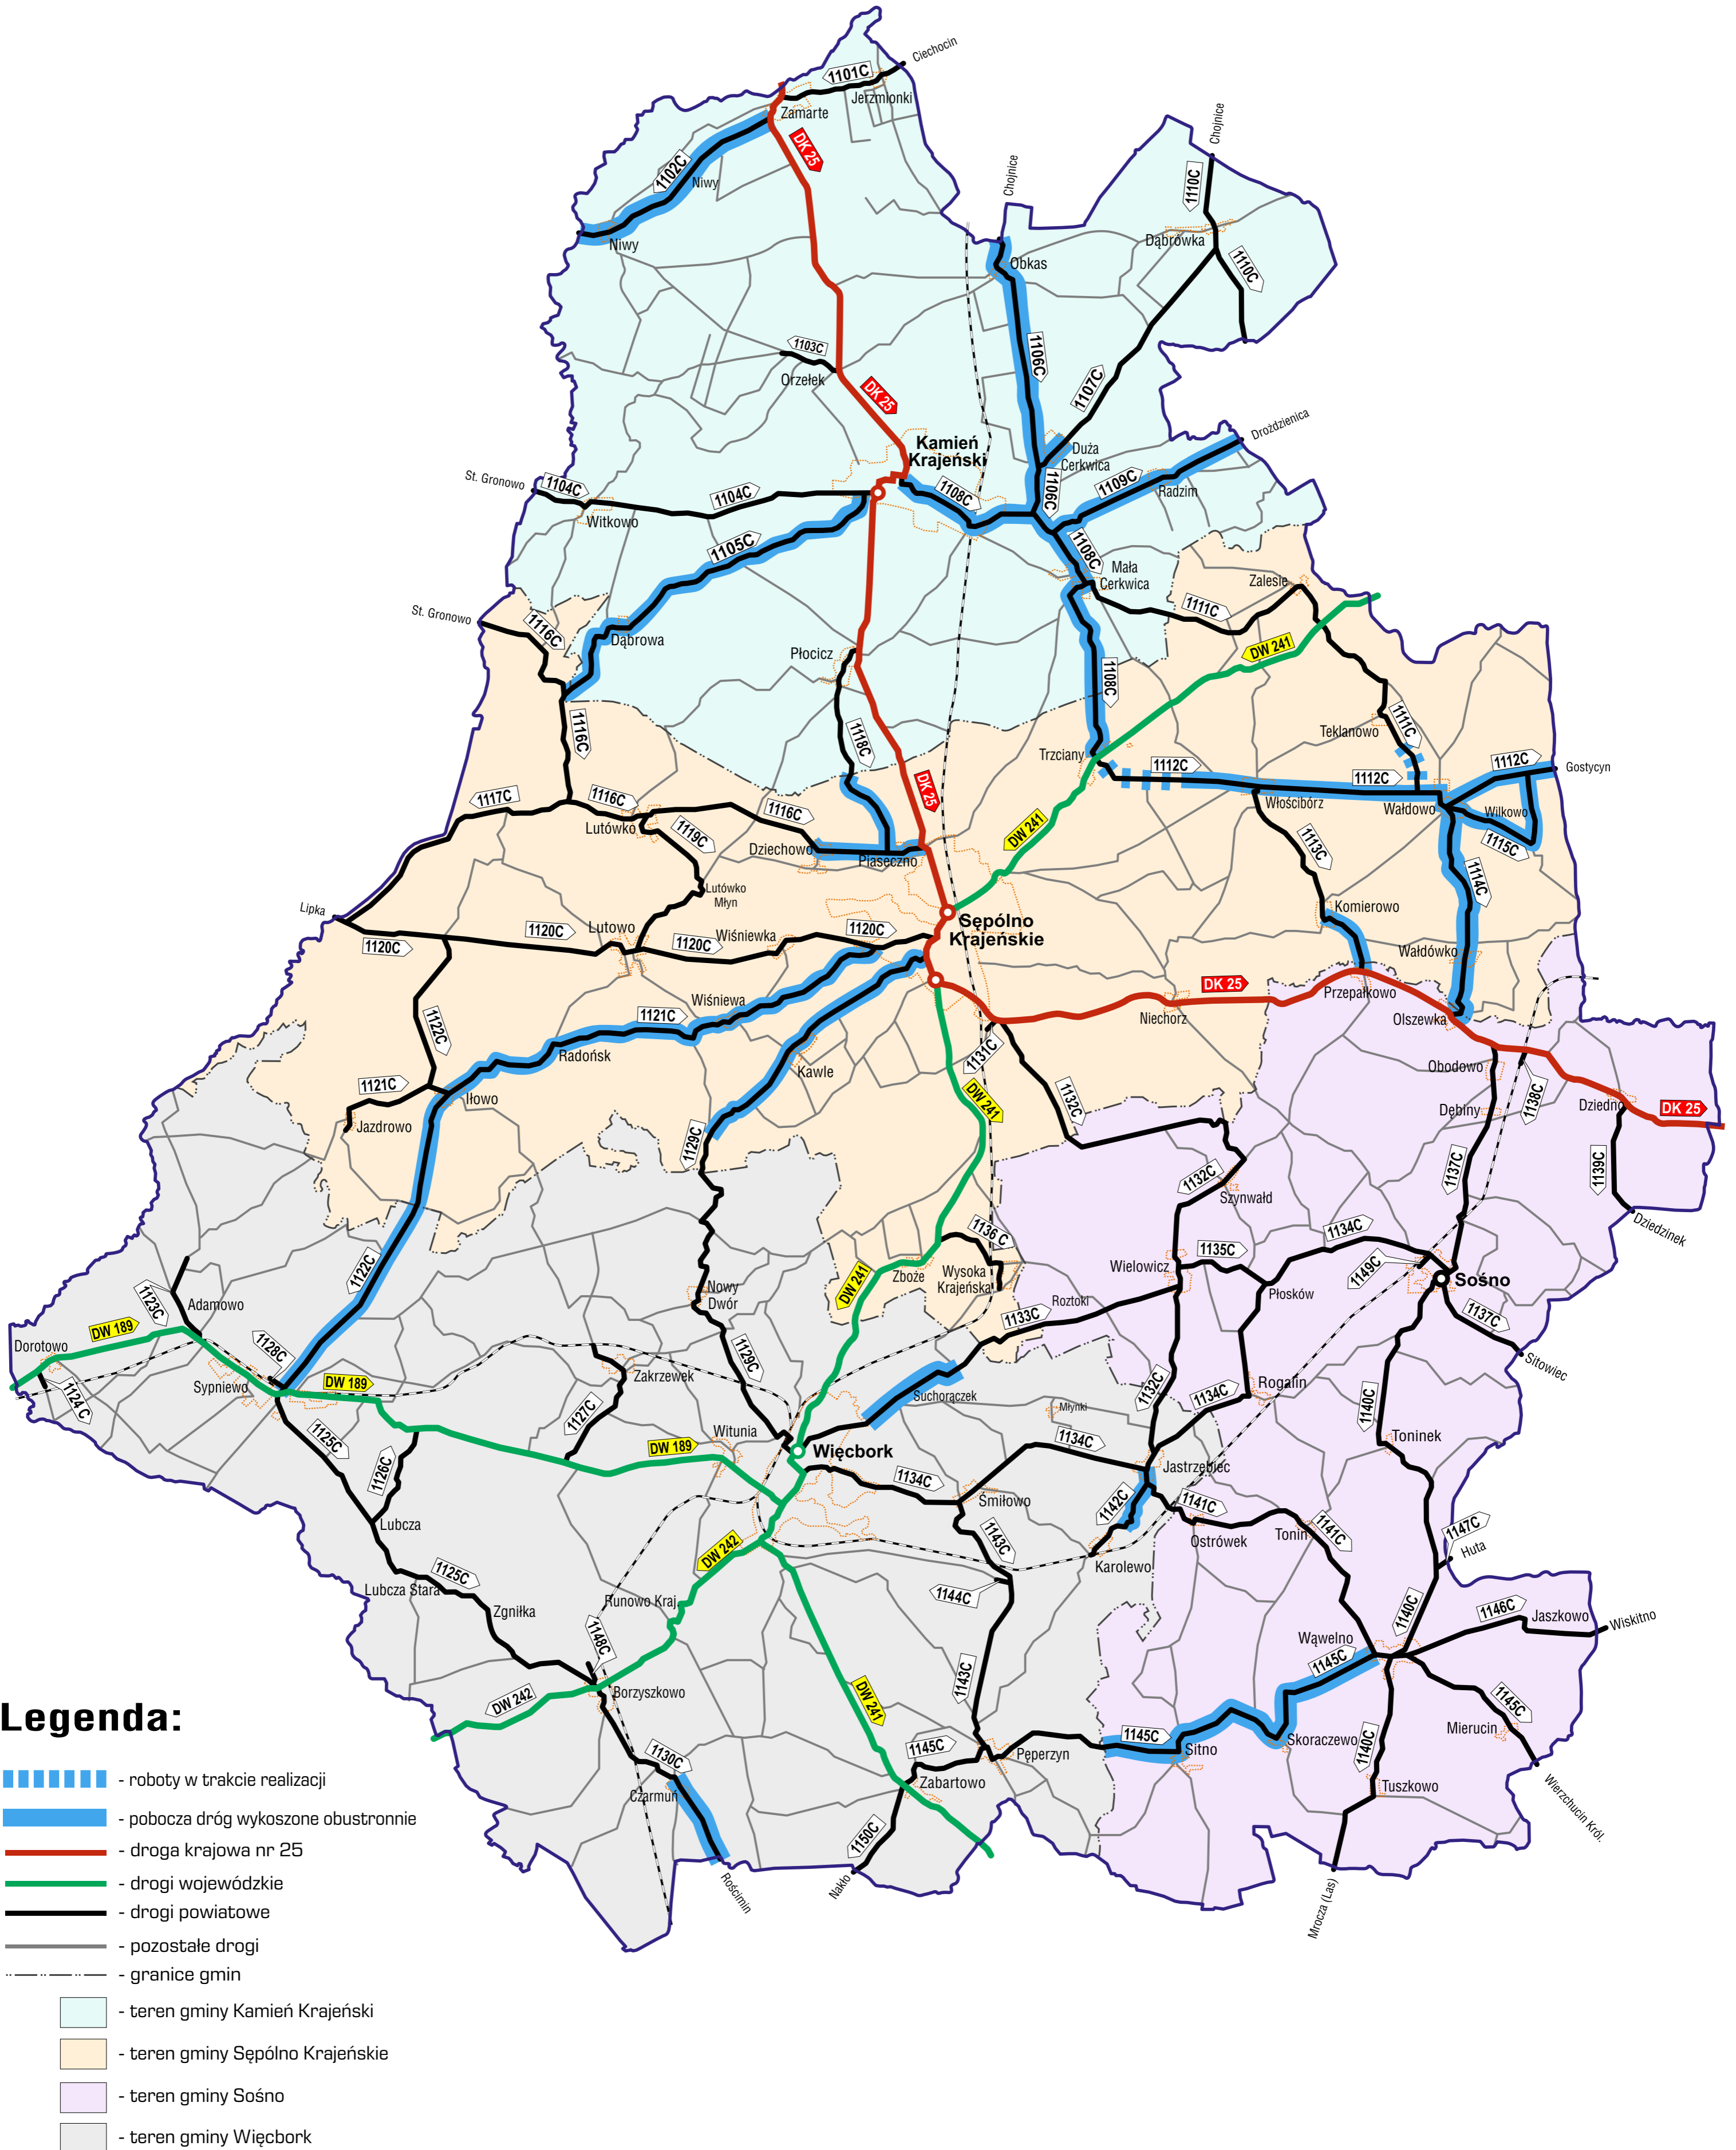

TEMATYCZNA MAPA POGLĄDOWA

ZAAWANSOWANIE ROBÓT ZWIĄZANYCH Z KOSZENIEM TRAW I CHWASTÓW
PORASTAJĄCYCH POBOCZA DRÓG PUBLICZNYCH KATEGORII POWIATOWEJ
NALEŻĄCYCH DO POWIATU SĘPOLNEŃSKIEGO

ZAKRES ROZSZERZONY

STAN NA DZIEŃ: 26.09.2023 r.

TEMATYCZNA MAPA POGLĄDOWA

ZAAWANSOWANIE ROBÓT ZWIĄZANYCH Z KOSZENIEM TRAW I CHWASTÓW
PORASTAJĄCYCH POBOCZA DRÓG PUBLICZNYCH KATEGORII POWIATOWEJ
NALEŻĄCYCH DO POWIATU SĘPOLEŃSKIEGO

ZAKRES ROZSZERZONY

STAN NA DZIEŃ: 25.09.2023 r.

TEMATYCZNA MAPA POGLĄDOWA

ZAAWANSOWANIE ROBÓT ZWIĄZANYCH Z KOSZENIEM TRAW I CHWASTÓW
PORASTAJĄCYCH POBOCZA DRÓG PUBLICZNYCH KATEGORII POWIATOWEJ
NALEŻĄCYCH DO POWIATU SĘPOLEŃSKIEGO

ZAKRES ROZSZERZONY

STAN NA DZIEŃ: 22.09.2023 r.

TEMATYCZNA MAPA POGLĄDOWA

ZAAWANSOWANIE ROBÓT ZWIĄZANYCH Z KOSZENIEM TRAW I CHWASTÓW
PORASTAJĄCYCH POBOCZA DRÓG PUBLICZNYCH KATEGORII POWIATOWEJ
NALEŻĄCYCH DO POWIATU SĘPOLEŃSKIEGO

ZAKRES ROZSZERZONY

STAN NA DZIEŃ: 21.09.2023 r.