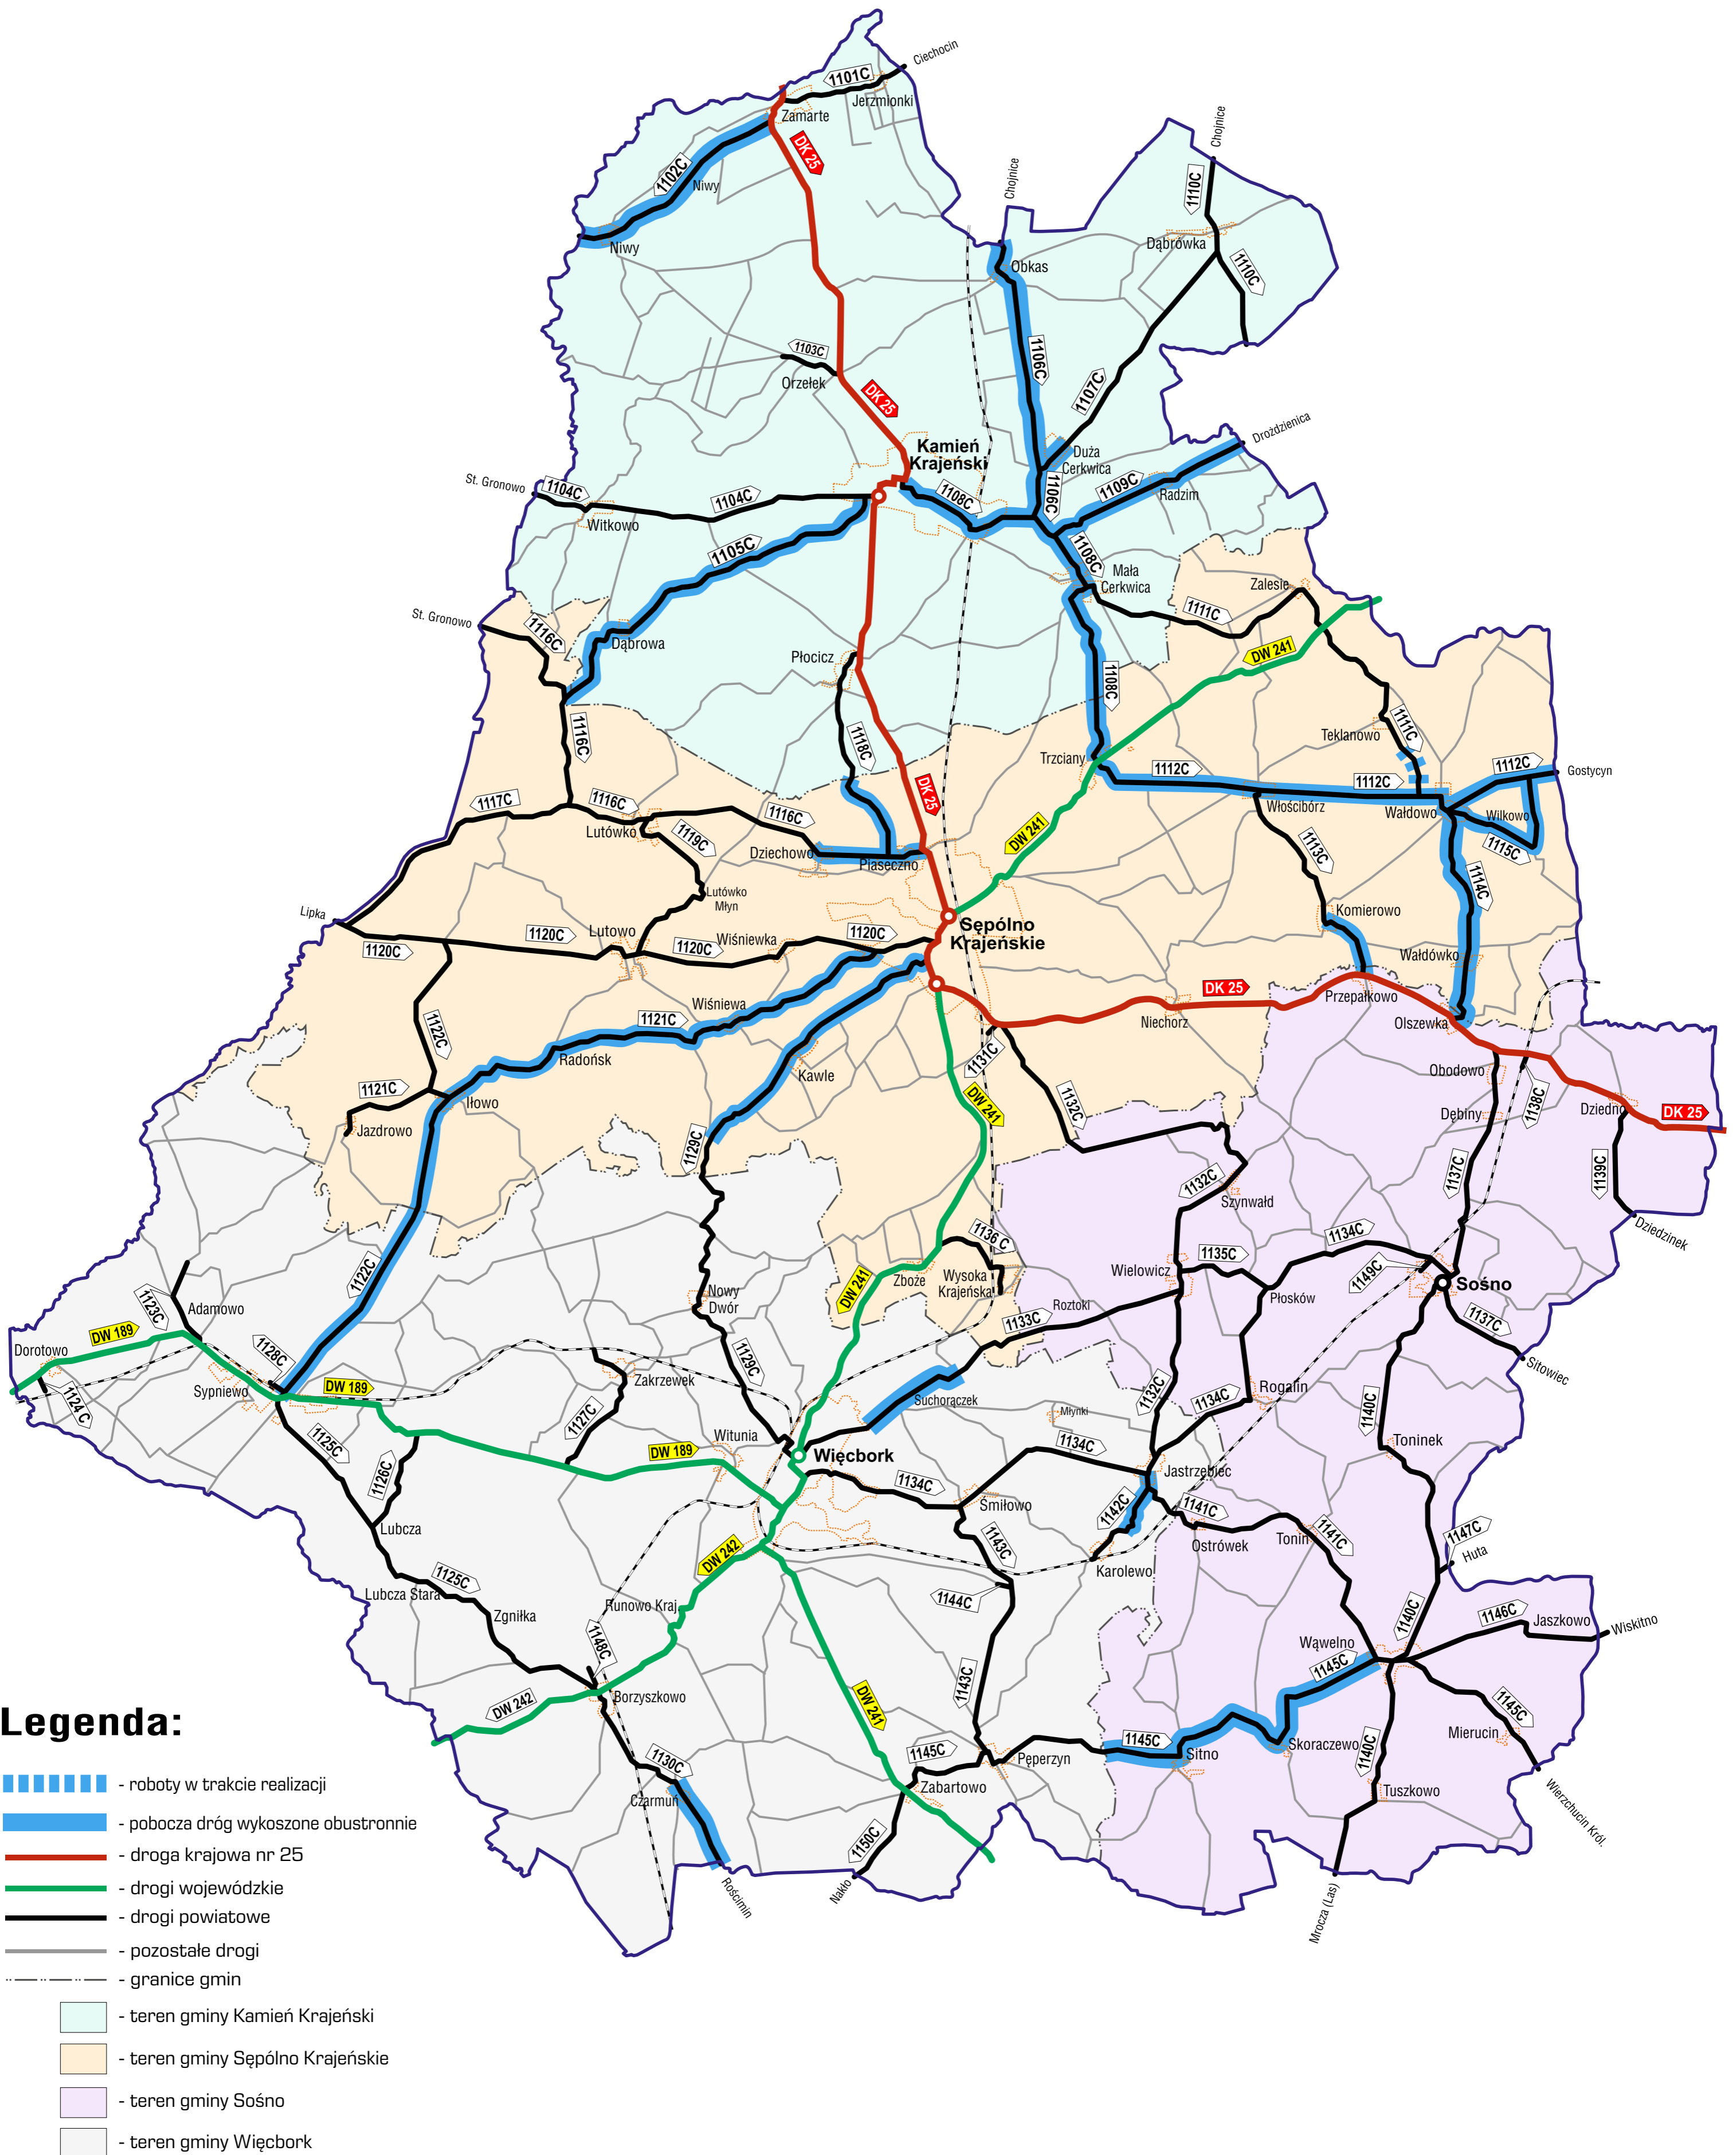

TEMATYCZNA MAPA POGLĄDOWA

ZAAWANSOWANIE ROBÓT ZWIĄZANYCH Z KOSZENIEM TRAW I CHWASTÓW
PORASTAJĄCYCH POBOCZA DRÓG PUBLICZNYCH KATEGORII POWIATOWEJ
NALEŻĄCYCH DO POWIATU SĘPOLNEŃSKIEGO

ZAKRES ROZSZERZONY

STAN NA DZIEŃ: 26.09.2023 r.

TEMATYCZNA MAPA POGLĄDOWA

ZAAWANSOWANIE ROBÓT ZWIĄZANYCH Z KOSZENIEM TRAW I CHWASTÓW
PORASTAJĄCYCH POBOCZA DRÓG PUBLICZNYCH KATEGORII POWIATOWEJ
NALEŻĄCYCH DO POWIATU SĘPOLEŃSKIEGO

ZAKRES ROZSZERZONY

STAN NA DZIEŃ: 25.09.2023 r.

TEMATYCZNA MAPA POGLĄDOWA

ZAAWANSOWANIE ROBÓT ZWIĄZANYCH Z KOSZENIEM TRAW I CHWASTÓW
PORASTAJĄCYCH POBOCZA DRÓG PUBLICZNYCH KATEGORII POWIATOWEJ
NALEŻĄCYCH DO POWIATU SĘPOLEŃSKIEGO

ZAKRES ROZSZERZONY

STAN NA DZIEŃ: 22.09.2023 r.

TEMATYCZNA MAPA POGLĄDOWA

ZAAWANSOWANIE ROBÓT ZWIĄZANYCH Z KOSZENIEM TRAW I CHWASTÓW
PORASTAJĄCYCH POBOCZA DRÓG PUBLICZNYCH KATEGORII POWIATOWEJ
NALEŻĄCYCH DO POWIATU SĘPOLEŃSKIEGO

ZAKRES ROZSZERZONY

STAN NA DZIEŃ: 21.09.2023 r.