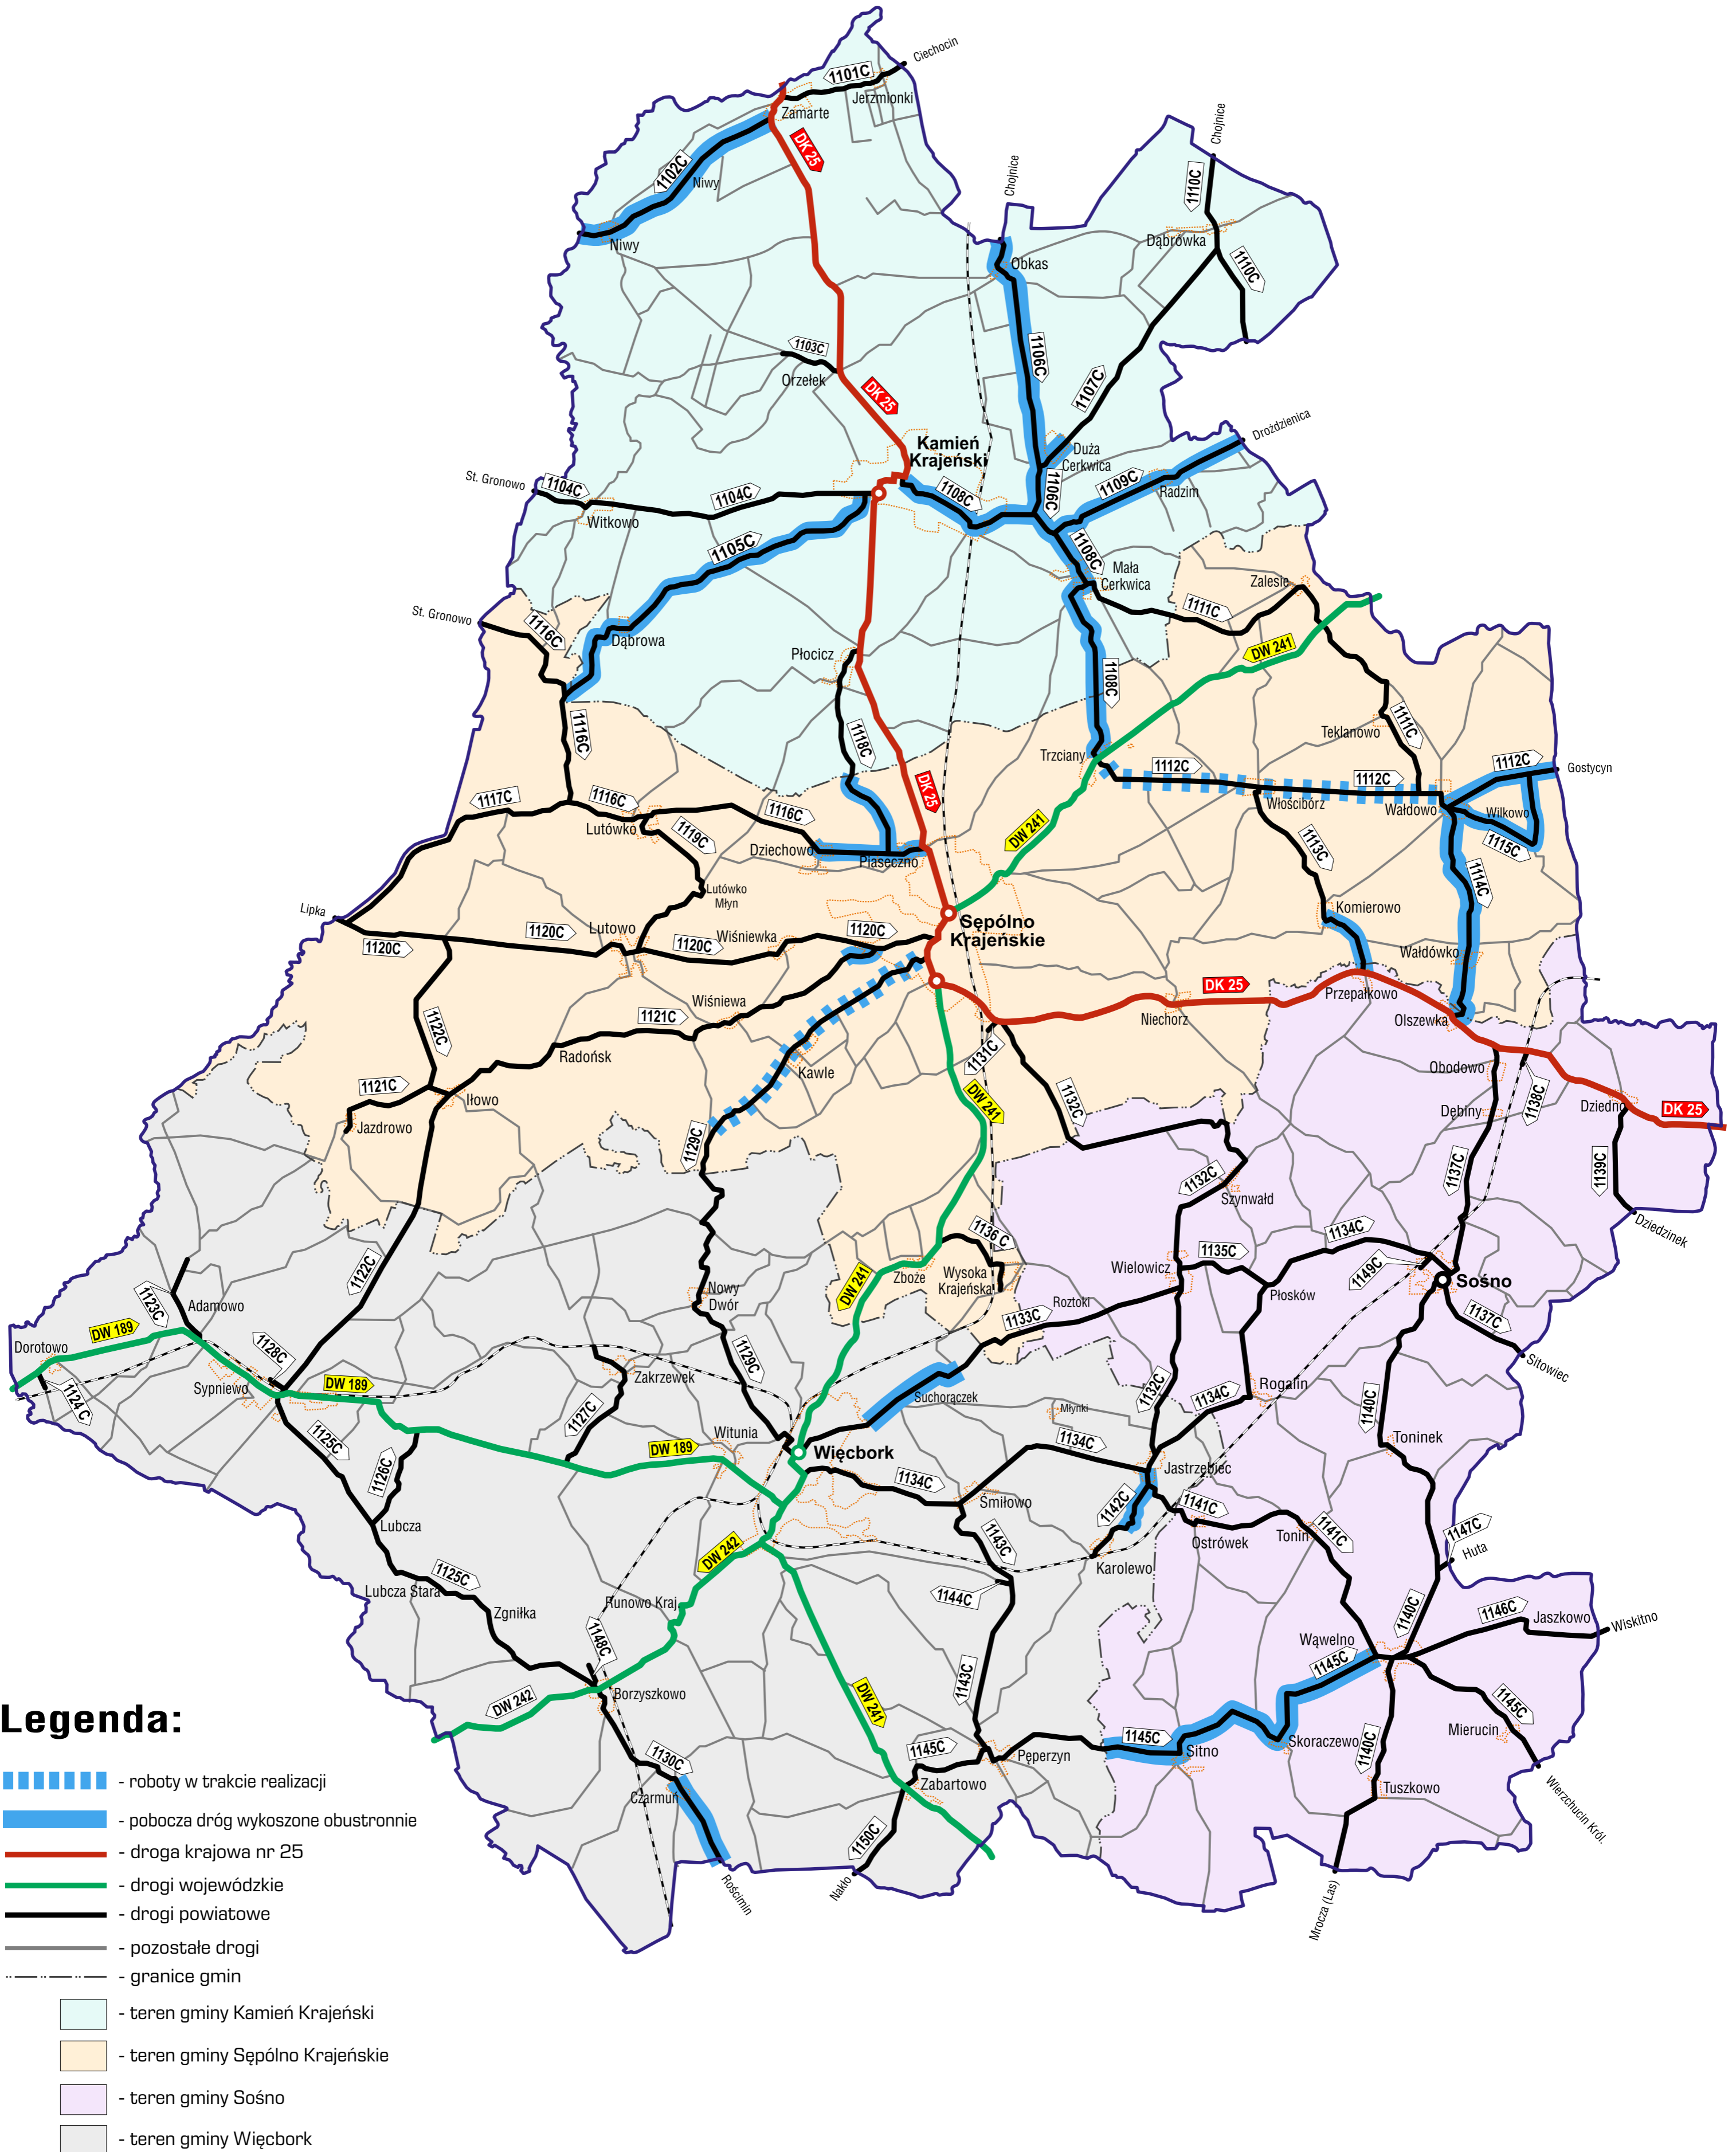

TEMATYCZNA MAPA POGLĄDOWA

ZAAWANSOWANIE ROBÓT ZWIĄZANYCH Z KOSZENIEM TRAW I CHWASTÓW
PORASTAJĄCYCH POBOCZA DRÓG PUBLICZNYCH KATEGORII POWIATOWEJ
NALEŻĄCYCH DO POWIATU SĘPOLNEŃSKIEGO

ZAKRES ROZSZERZONY

STAN NA DZIEŃ: 26.09.2023 r.

TEMATYCZNA MAPA POGLĄDOWA

ZAAWANSOWANIE ROBÓT ZWIĄZANYCH Z KOSZENIEM TRAW I CHWASTÓW
PORASTAJĄCYCH POBOCZA DRÓG PUBLICZNYCH KATEGORII POWIATOWEJ
NALEŻĄCYCH DO POWIATU SĘPOLEŃSKIEGO

ZAKRES ROZSZERZONY

STAN NA DZIEŃ: 07.09.2023 r.

TEMATYCZNA MAPA POGLĄDOWA

ZAAWANSOWANIE ROBÓT ZWIĄZANYCH Z KOSZENIEM TRAW I CHWASTÓW
PORASTAJĄCYCH POBOCZA DRÓG PUBLICZNYCH KATEGORII POWIATOWEJ
NALEŻĄCYCH DO POWIATU SĘPOLNEŃSKIEGO

ZAKRES ROZSZERZONY

STAN NA DZIEŃ: 06.09.2023 r.

TEMATYCZNA MAPA POGLĄDOWA

ZAAWANSOWANIE ROBÓT ZWIĄZANYCH Z KOSZENIEM TRAW I CHWASTÓW
PORASTAJĄCYCH POBOCZA DRÓG PUBLICZNYCH KATEGORII POWIATOWEJ
NALEŻĄCYCH DO POWIATU SĘPOLEŃSKIEGO

ZAKRES ROZSZERZONY

STAN NA DZIEŃ: 05.09.2023 r.