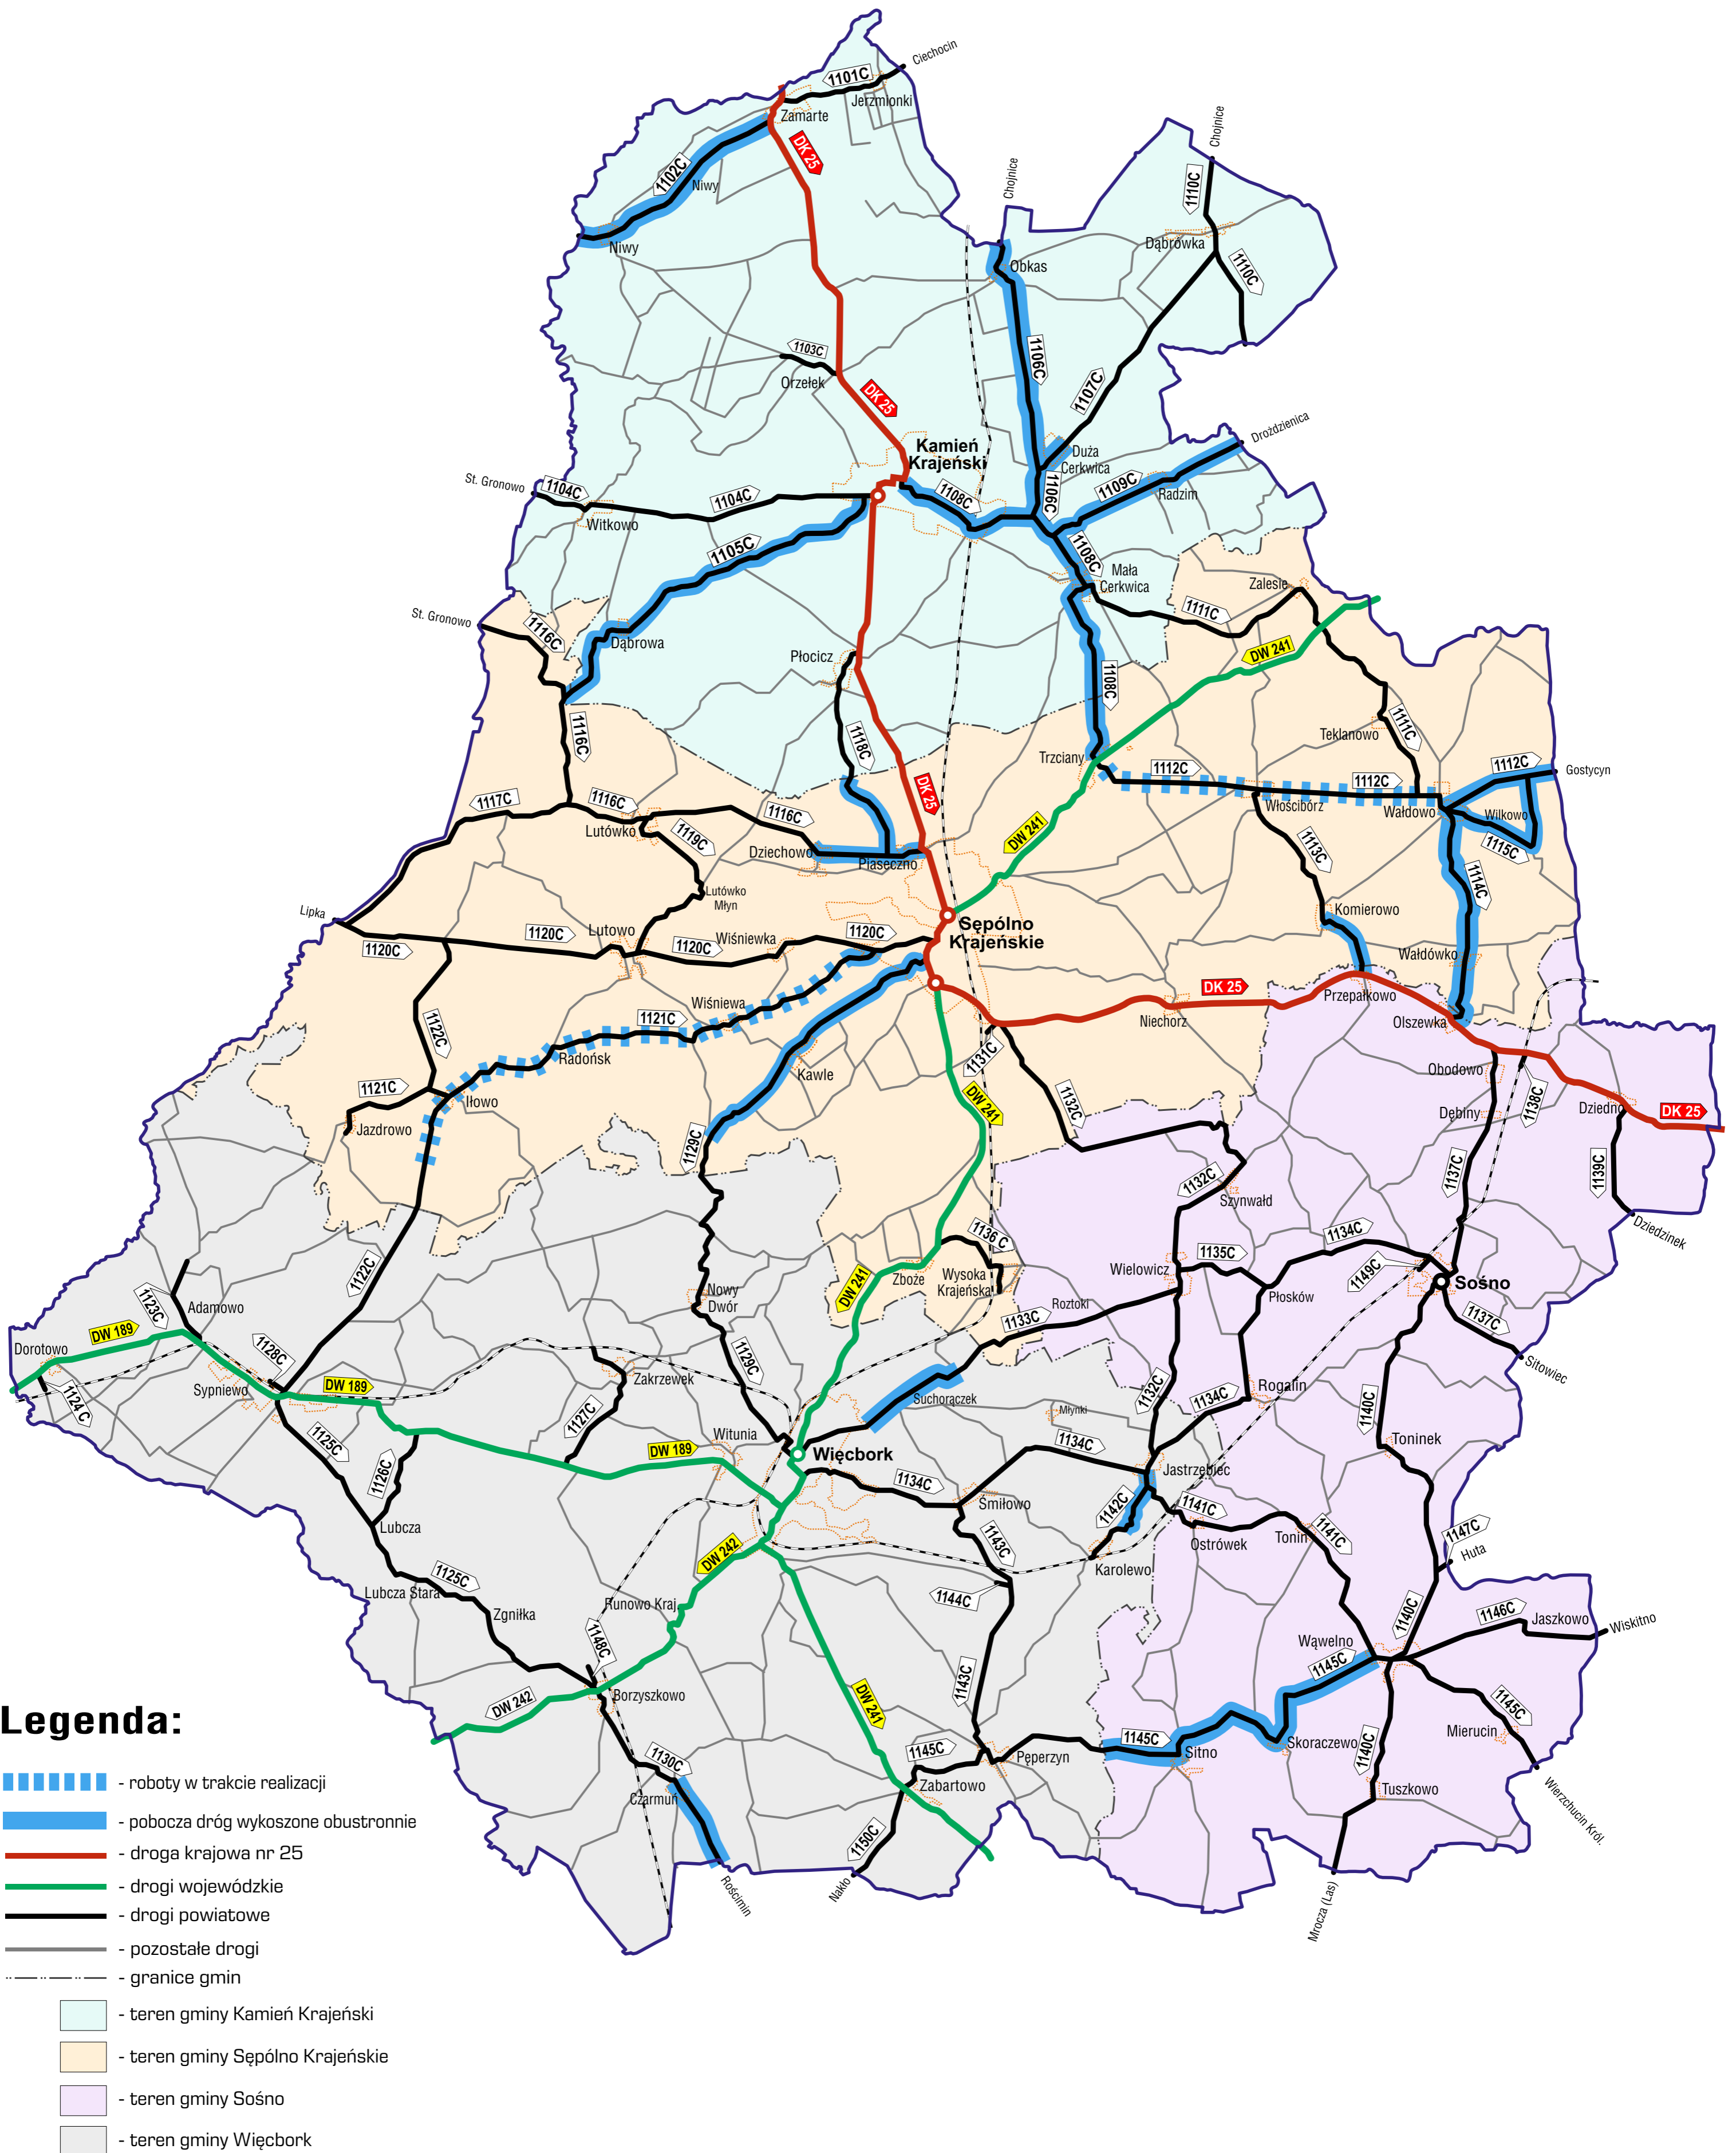

TEMATYCZNA MAPA POGLĄDOWA

ZAAWANSOWANIE ROBÓT ZWIĄZANYCH Z KOSZENIEM TRAW I CHWASTÓW
PORASTAJĄCYCH POBOCZA DRÓG PUBLICZNYCH KATEGORII POWIATOWEJ
NALEŻĄCYCH DO POWIATU SĘPOLNEŃSKIEGO

ZAKRES ROZSZERZONY

STAN NA DZIEŃ: 26.09.2023 r.

TEMATYCZNA MAPA POGLĄDOWA

ZAAWANSOWANIE ROBÓT ZWIĄZANYCH Z KOSZENIEM TRAW I CHWASTÓW
PORASTAJĄCYCH POBOCZA DRÓG PUBLICZNYCH KATEGORII POWIATOWEJ
NALEŻĄCYCH DO POWIATU SĘPOLNEŃSKIEGO

ZAKRES ROZSZERZONY

STAN NA DZIEŃ: 11.09.2023 r.

TEMATYCZNA MAPA POGLĄDOWA

ZAAWANSOWANIE ROBÓT ZWIĄZANYCH Z KOSZENIEM TRAW I CHWASTÓW
PORASTAJĄCYCH POBOCZA DRÓG PUBLICZNYCH KATEGORII POWIATOWEJ
NALEŻĄCYCH DO POWIATU SĘPOLŃSKIEGO

ZAKRES ROZSZERZONY

STAN NA DZIEŃ: 08.09.2023 r.

TEMATYCZNA MAPA POGLĄDOWA

ZAAWANSOWANIE ROBÓT ZWIĄZANYCH Z KOSZENIEM TRAW I CHWASTÓW
PORASTAJĄCYCH POBOCZA DRÓG PUBLICZNYCH KATEGORII POWIATOWEJ
NALEŻĄCYCH DO POWIATU SĘPOLEŃSKIEGO

ZAKRES ROZSZERZONY

STAN NA DZIEŃ: 07.09.2023 r.