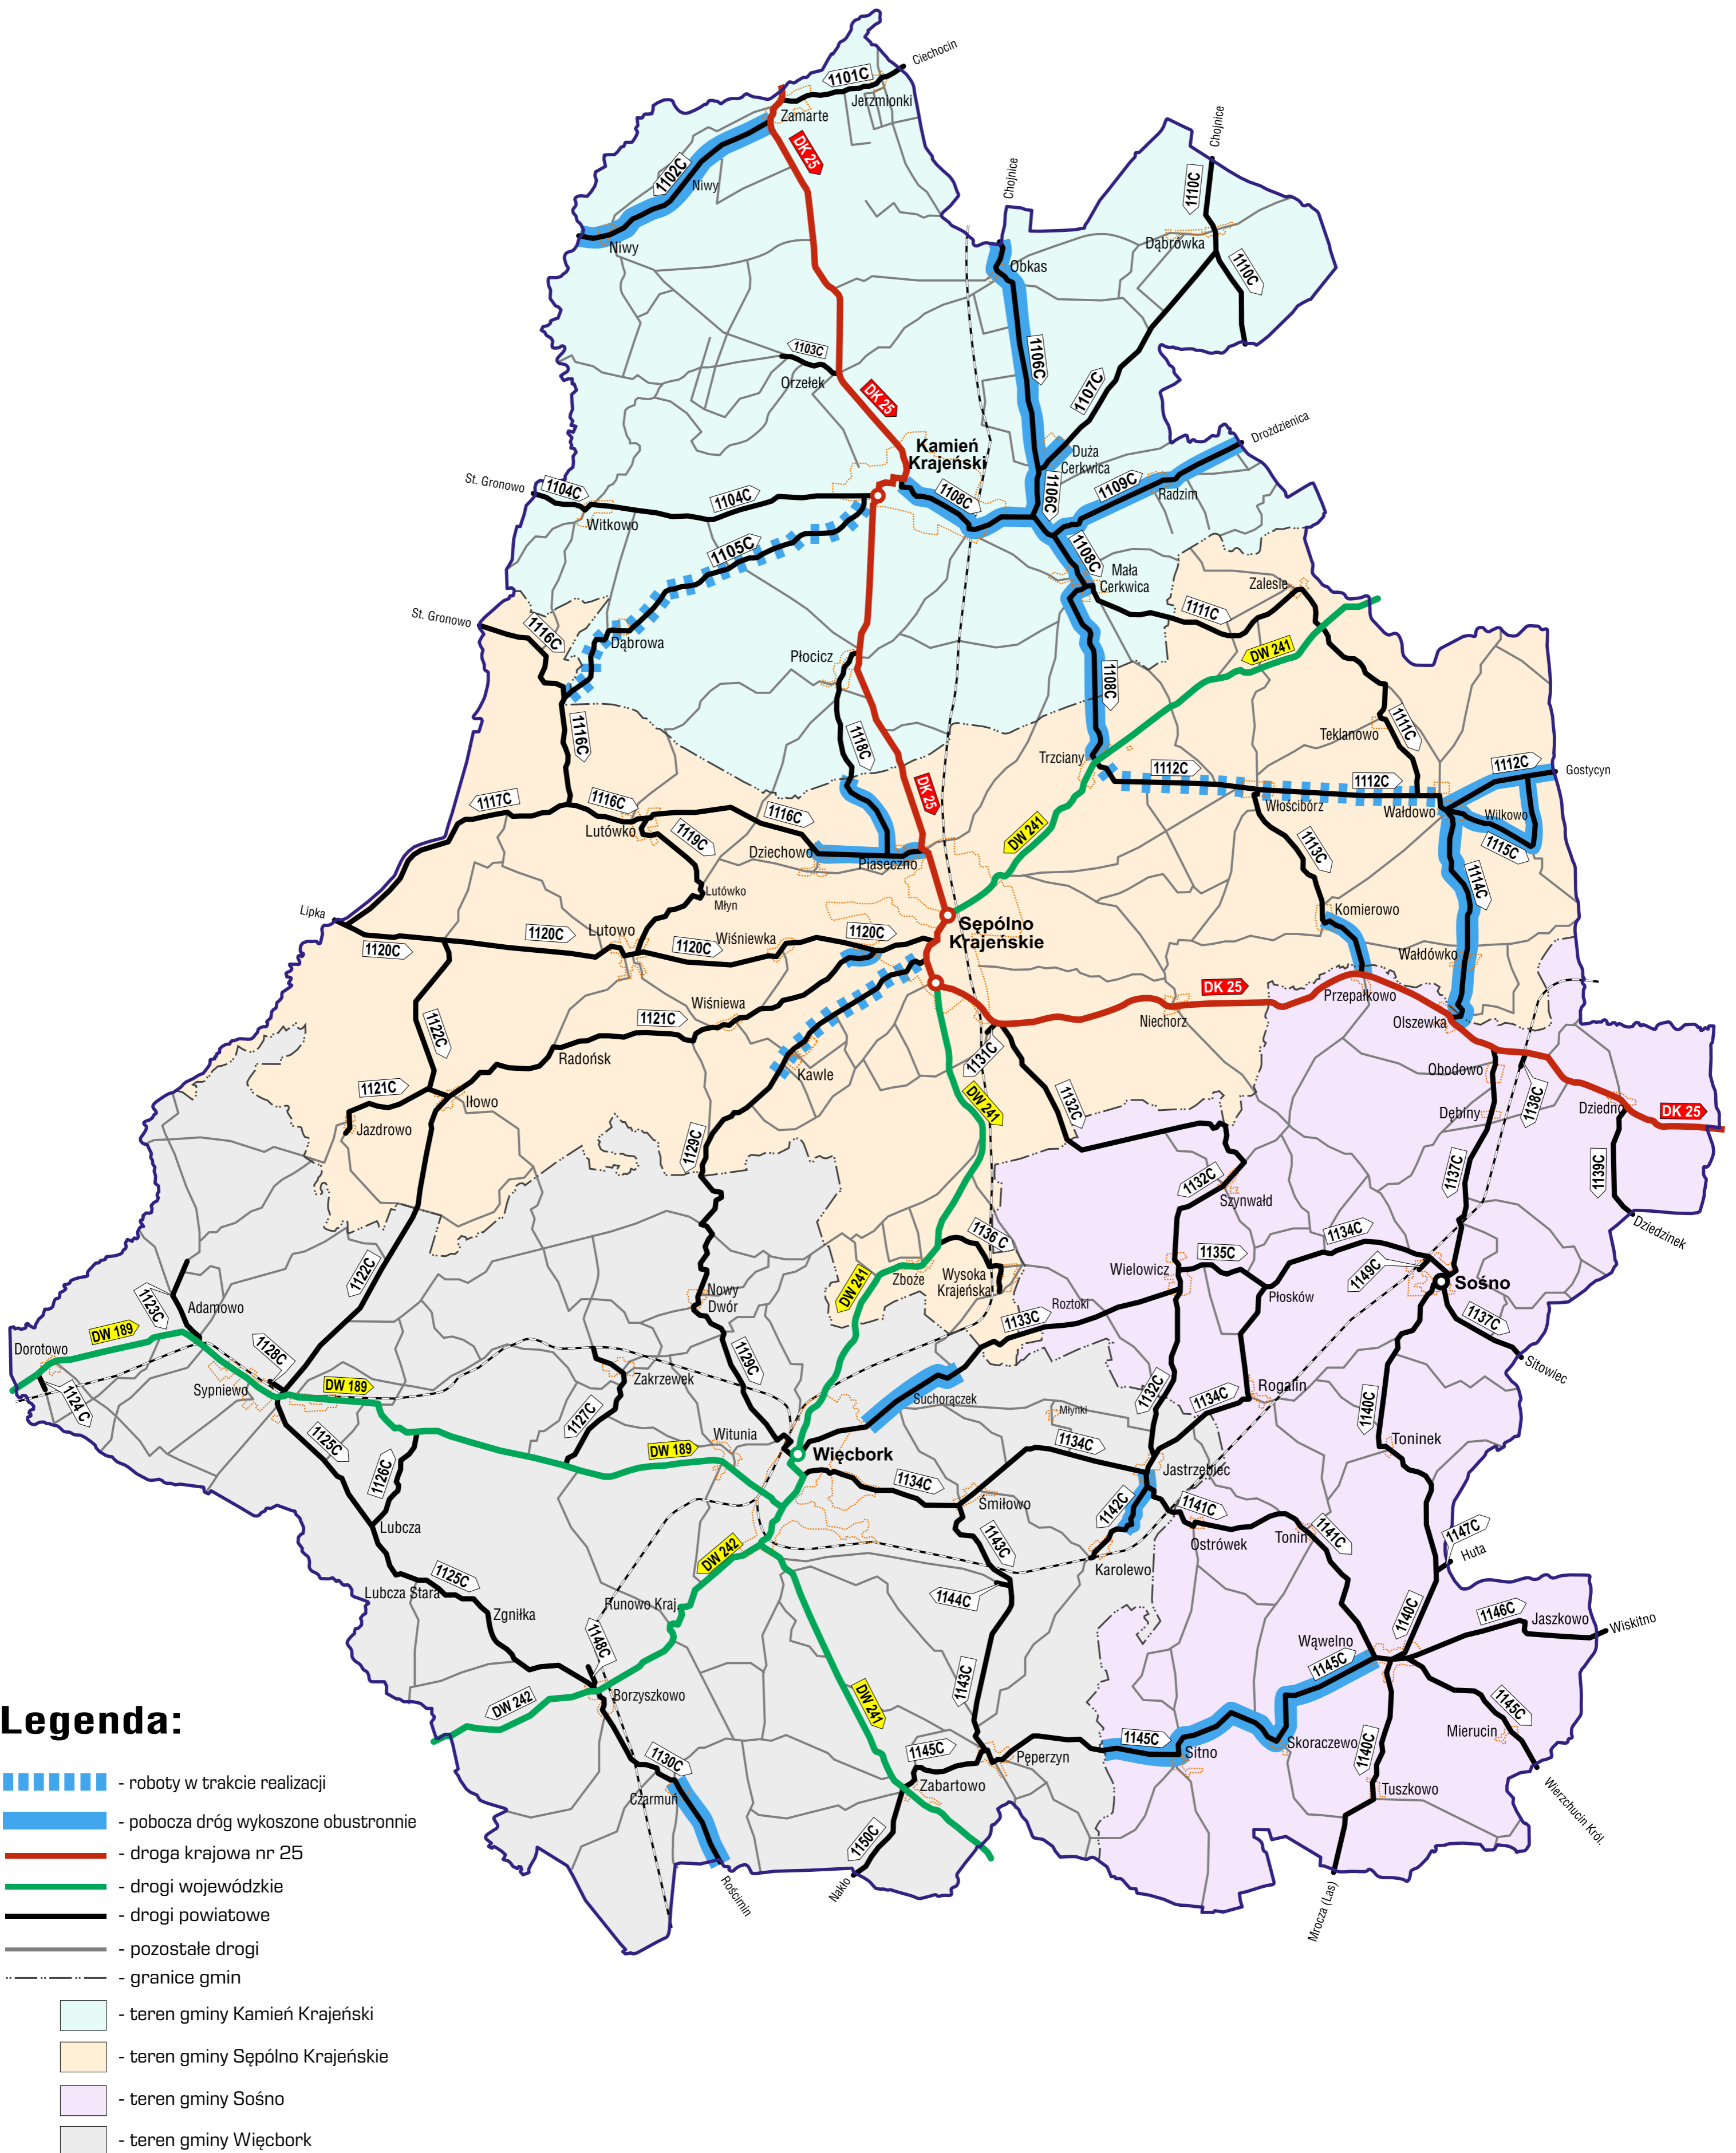

TEMATYCZNA MAPA POGLĄDOWA

ZAAWANSOWANIE ROBÓT ZWIĄZANYCH Z KOSZENIEM TRAW I CHWASTÓW
PORASTAJĄCYCH POBOCZA DRÓG PUBLICZNYCH KATEGORII POWIATOWEJ
NALEŻĄCYCH DO POWIATU SĘPOLNEŃSKIEGO

ZAKRES ROZSZERZONY

STAN NA DZIEŃ: 26.09.2023 r.

TEMATYCZNA MAPA POGLĄDOWA

ZAAWANSOWANIE ROBÓT ZWIĄZANYCH Z KOSZENIEM TRAW I CHWASTÓW
PORASTAJĄCYCH POBOCZA DRÓG PUBLICZNYCH KATEGORII POWIATOWEJ
NALEŻĄCYCH DO POWIATU SĘPOLNEŃSKIEGO

ZAKRES ROZSZERZONY

STAN NA DZIEŃ: 06.09.2023 r.

TEMATYCZNA MAPA POGLĄDOWA

ZAAWANSOWANIE ROBÓT ZWIĄZANYCH Z KOSZENIEM TRAW I CHWASTÓW
PORASTAJĄCYCH POBOCZA DRÓG PUBLICZNYCH KATEGORII POWIATOWEJ
NALEŻĄCYCH DO POWIATU SĘPOLEŃSKIEGO

ZAKRES ROZSZERZONY

STAN NA DZIEŃ: 05.09.2023 r.

TEMATYCZNA MAPA POGLĄDOWA

ZAAWANSOWANIE ROBÓT ZWIĄZANYCH Z KOSZENIEM TRAW I CHWASTÓW
PORASTAJĄCYCH POBOCZA DRÓG PUBLICZNYCH KATEGORII POWIATOWEJ
NALEŻĄCYCH DO POWIATU SĘPOLEŃSKIEGO

ZAKRES ROZSZERZONY

STAN NA DZIEŃ: 04.09.2023 r.