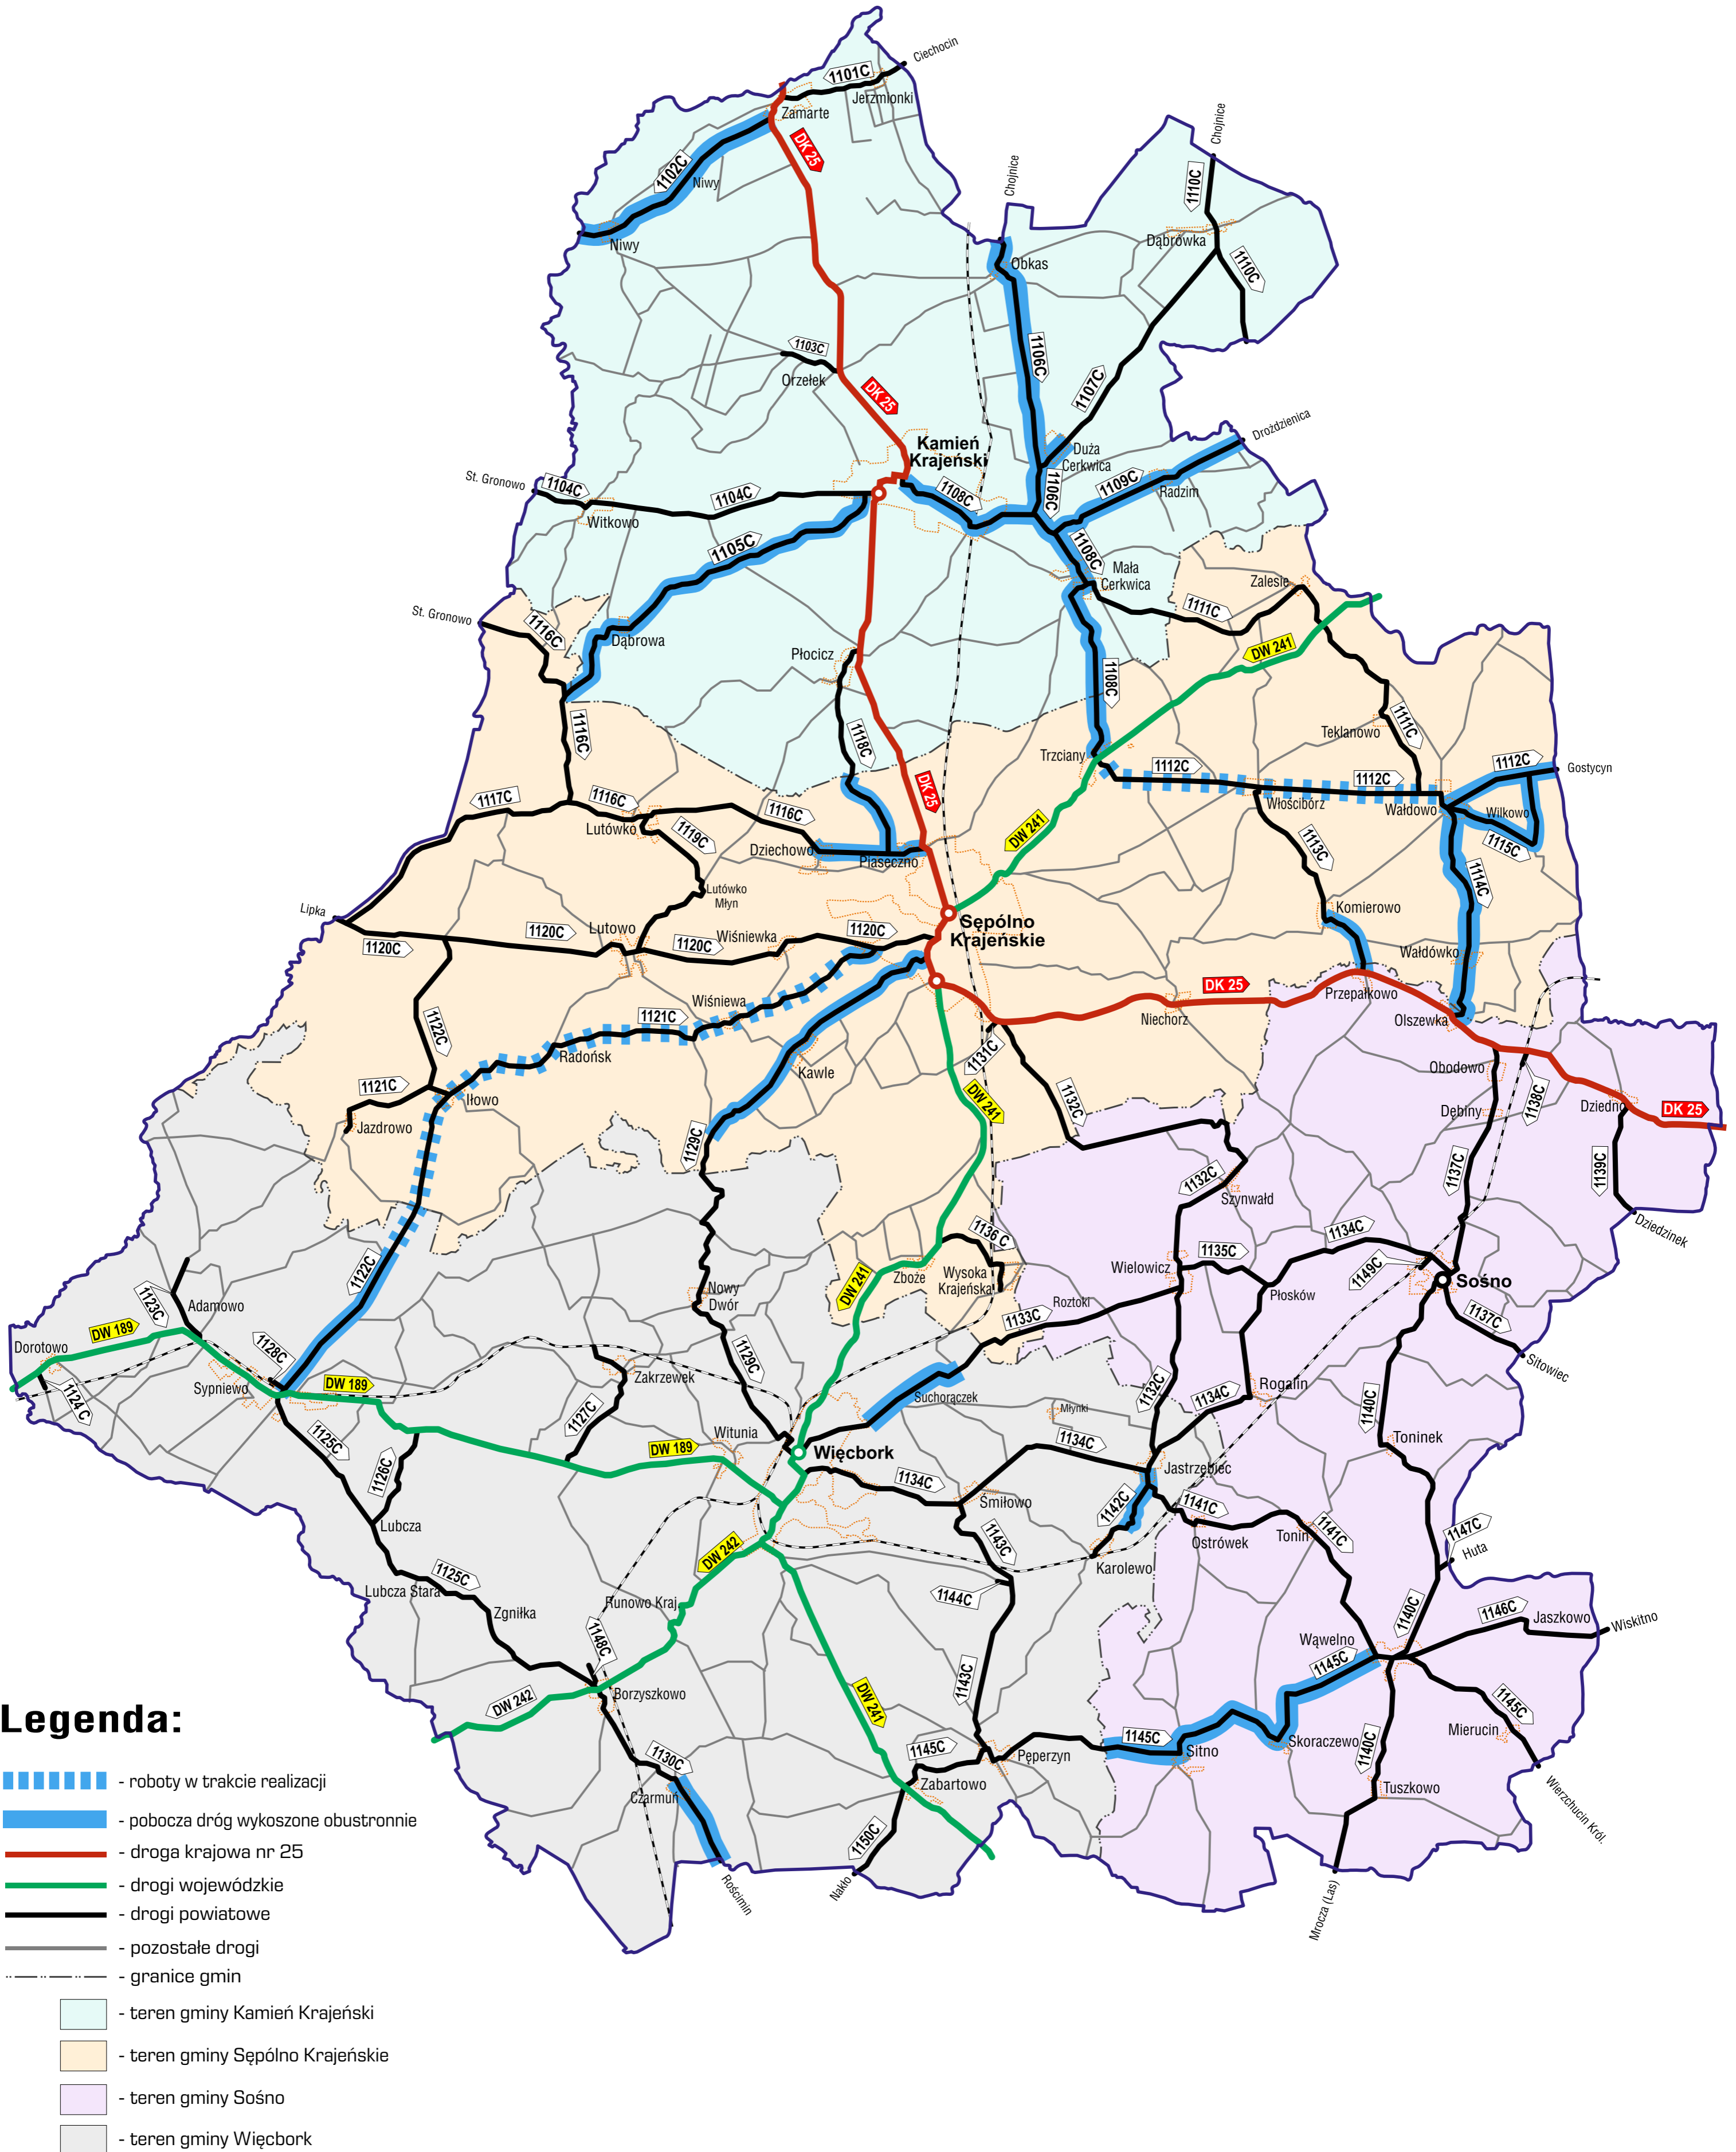

TEMATYCZNA MAPA POGLĄDOWA

ZAAWANSOWANIE ROBÓT ZWIĄZANYCH Z KOSZENIEM TRAW I CHWASTÓW
PORASTAJĄCYCH POBOCZA DRÓG PUBLICZNYCH KATEGORII POWIATOWEJ
NALEŻĄCYCH DO POWIATU SĘPOLNEŃSKIEGO

ZAKRES ROZSZERZONY

STAN NA DZIEŃ: 26.09.2023 r.

TEMATYCZNA MAPA POGLĄDOWA

ZAAWANSOWANIE ROBÓT ZWIĄZANYCH Z KOSZENIEM TRAW I CHWASTÓW
PORASTAJĄCYCH POBOCZA DRÓG PUBLICZNYCH KATEGORII POWIATOWEJ
NALEŻĄCYCH DO POWIATU SĘPOLEŃSKIEGO

ZAKRES ROZSZERZONY

STAN NA DZIEŃ: 19.09.2023 r.

TEMATYCZNA MAPA POGLĄDOWA

ZAAWANSOWANIE ROBÓT ZWIĄZANYCH Z KOSZENIEM TRAW I CHWASTÓW
PORASTAJĄCYCH POBOCZA DRÓG PUBLICZNYCH KATEGORII POWIATOWEJ
NALEŻĄCYCH DO POWIATU SĘPOLEŃSKIEGO

ZAKRES ROZSZERZONY

STAN NA DZIEŃ: 18 .09.2023 r.

TEMATYCZNA MAPA POGLĄDOWA

ZAAWANSOWANIE ROBÓT ZWIĄZANYCH Z KOSZENIEM TRAW I CHWASTÓW
PORASTAJĄCYCH POBOCZA DRÓG PUBLICZNYCH KATEGORII POWIATOWEJ
NALEŻĄCYCH DO POWIATU SĘPOLEŃSKIEGO

ZAKRES ROZSZERZONY

STAN NA DZIEŃ: 12 .09.2023 r.