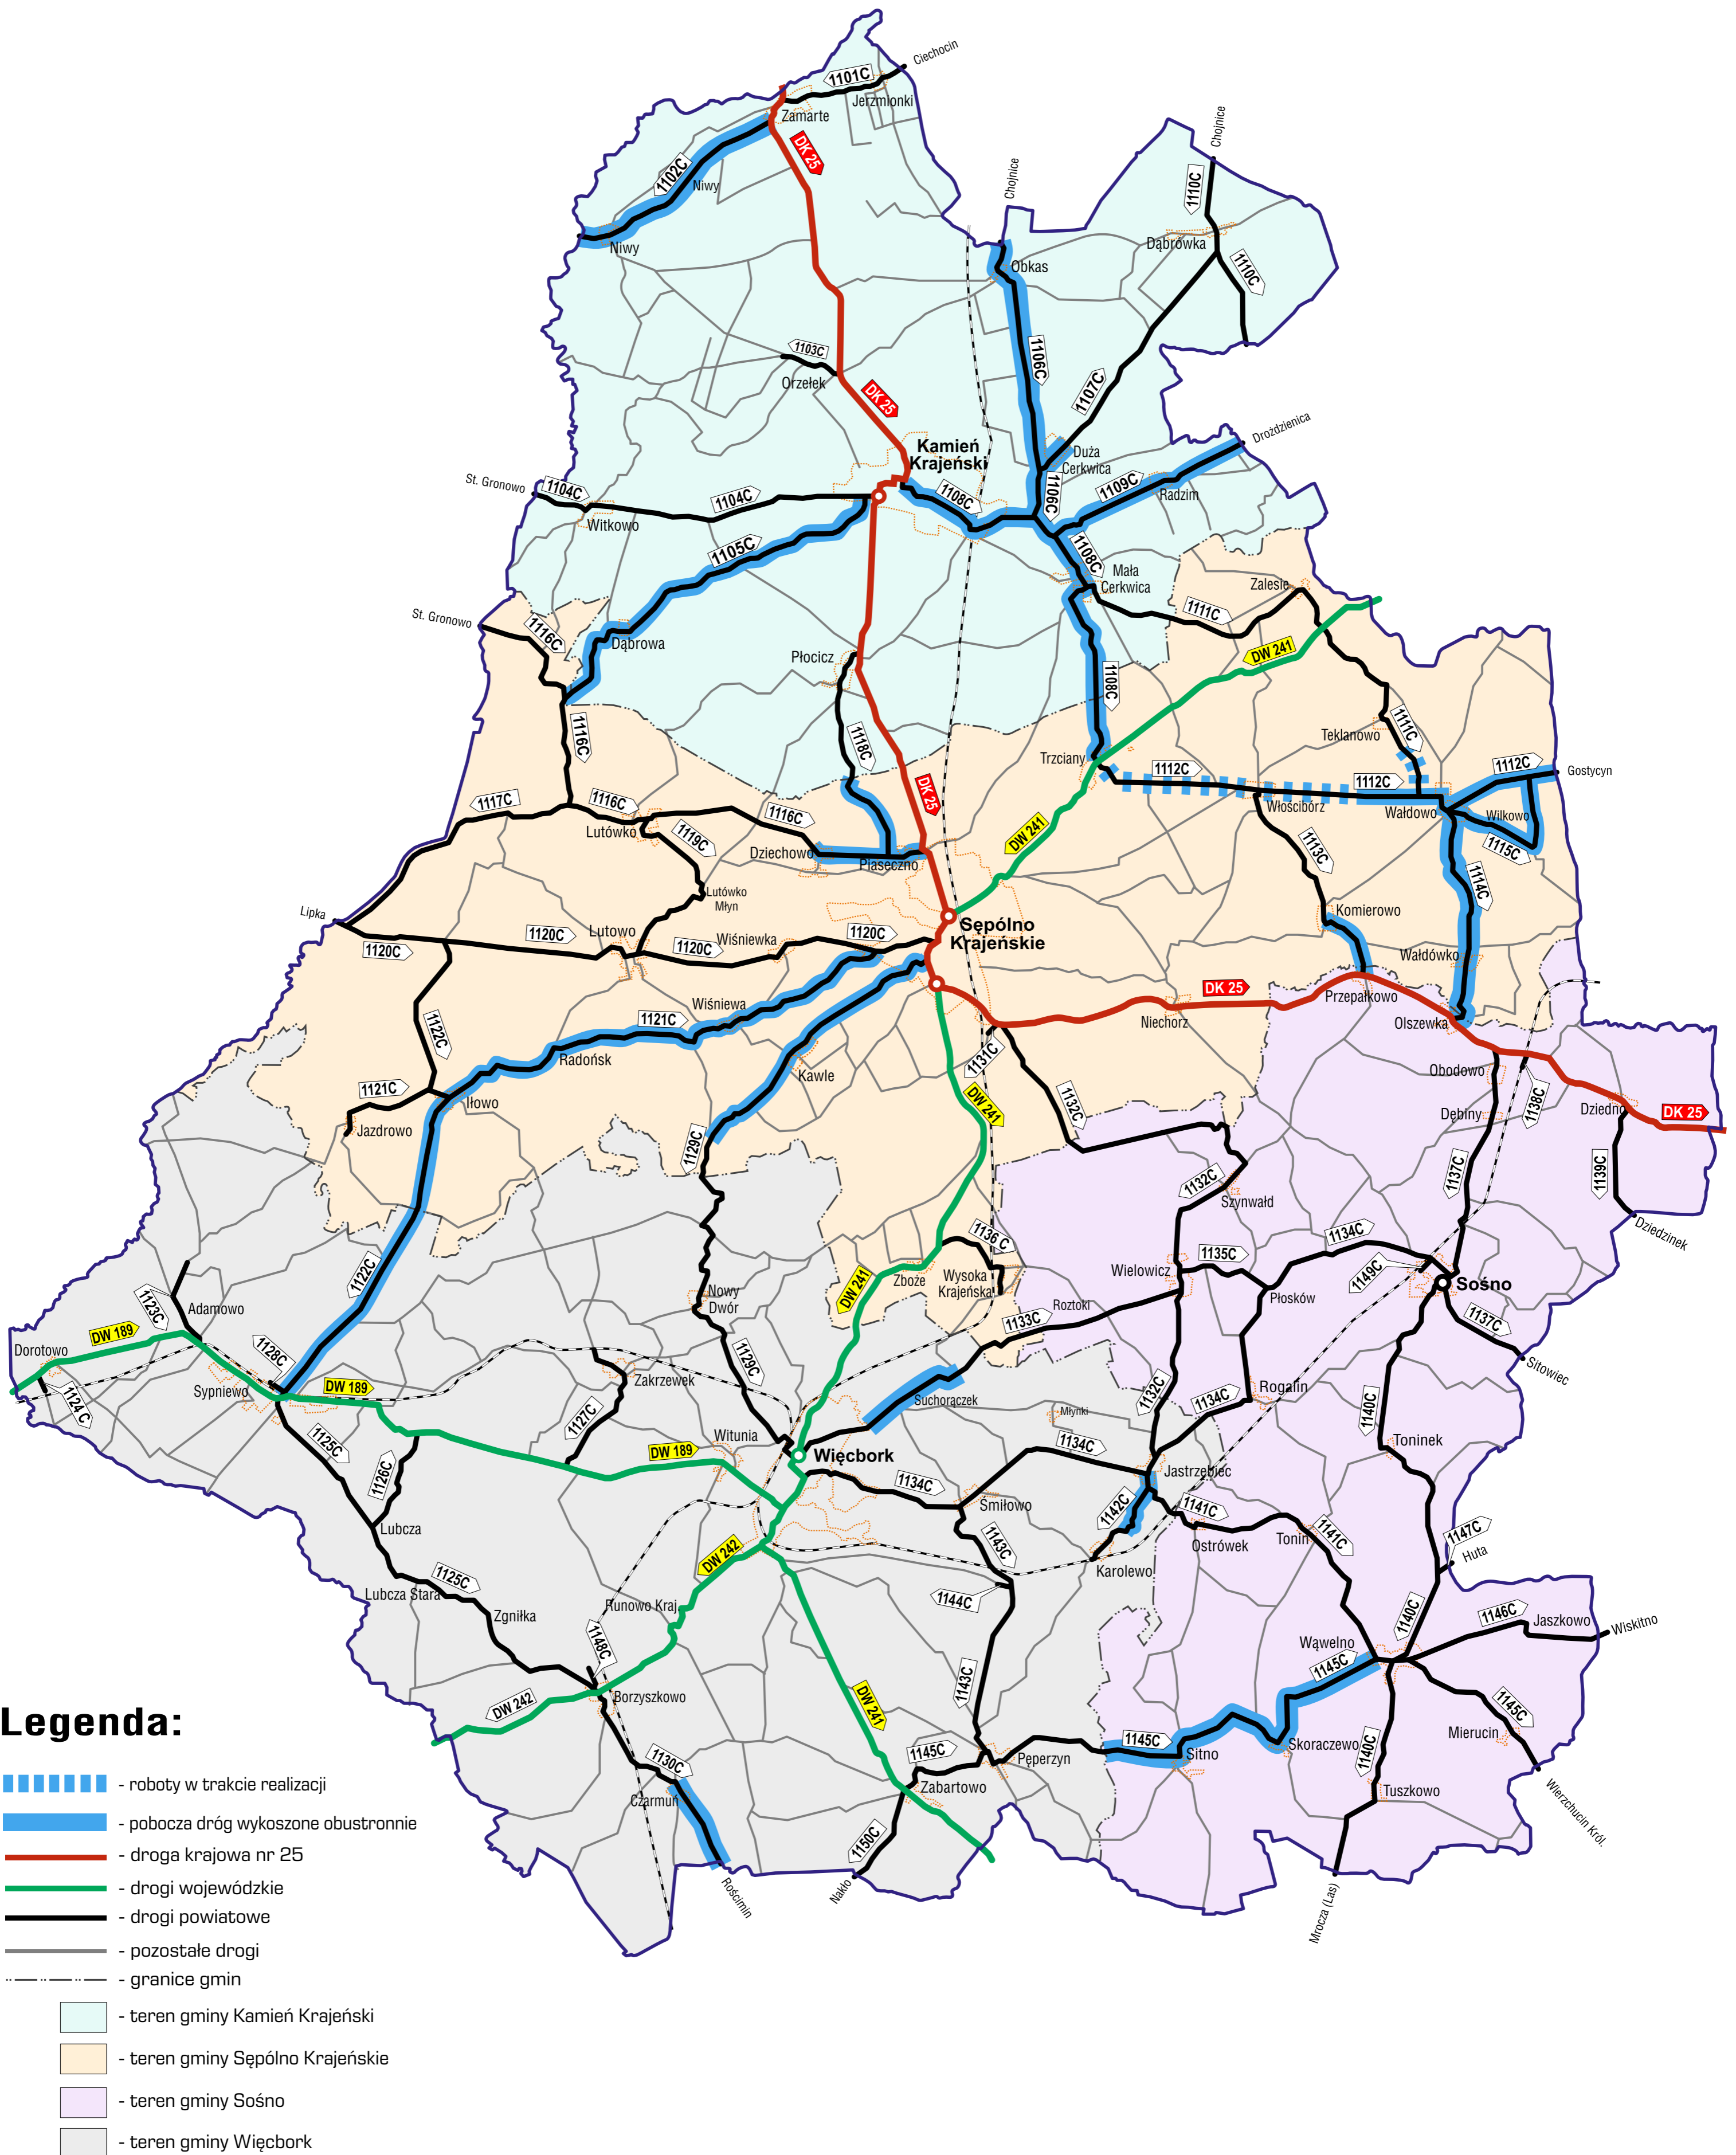

TEMATYCZNA MAPA POGLĄDOWA

ZAAWANSOWANIE ROBÓT ZWIĄZANYCH Z KOSZENIEM TRAW I CHWASTÓW
PORASTAJĄCYCH POBOCZA DRÓG PUBLICZNYCH KATEGORII POWIATOWEJ
NALEŻĄCYCH DO POWIATU SĘPOLNEŃSKIEGO

ZAKRES ROZSZERZONY

STAN NA DZIEŃ: 26.09.2023 r.

TEMATYCZNA MAPA POGLĄDOWA

ZAAWANSOWANIE ROBÓT ZWIĄZANYCH Z KOSZENIEM TRAW I CHWASTÓW
PORASTAJĄCYCH POBOCZA DRÓG PUBLICZNYCH KATEGORII POWIATOWEJ
NALEŻĄCYCH DO POWIATU SĘPOLEŃSKIEGO

ZAKRES ROZSZERZONY

STAN NA DZIEŃ: 25.09.2023 r.

TEMATYCZNA MAPA POGLĄDOWA

ZAAWANSOWANIE ROBÓT ZWIĄZANYCH Z KOSZENIEM TRAW I CHWASTÓW
PORASTAJĄCYCH POBOCZA DRÓG PUBLICZNYCH KATEGORII POWIATOWEJ
NALEŻĄCYCH DO POWIATU SĘPOLEŃSKIEGO

ZAKRES ROZSZERZONY

STAN NA DZIEŃ: 22.09.2023 r.

TEMATYCZNA MAPA POGLĄDOWA

ZAAWANSOWANIE ROBÓT ZWIĄZANYCH Z KOSZENIEM TRAW I CHWASTÓW
PORASTAJĄCYCH POBOCZA DRÓG PUBLICZNYCH KATEGORII POWIATOWEJ
NALEŻĄCYCH DO POWIATU SĘPOLEŃSKIEGO

ZAKRES ROZSZERZONY

STAN NA DZIEŃ: 21.09.2023 r.