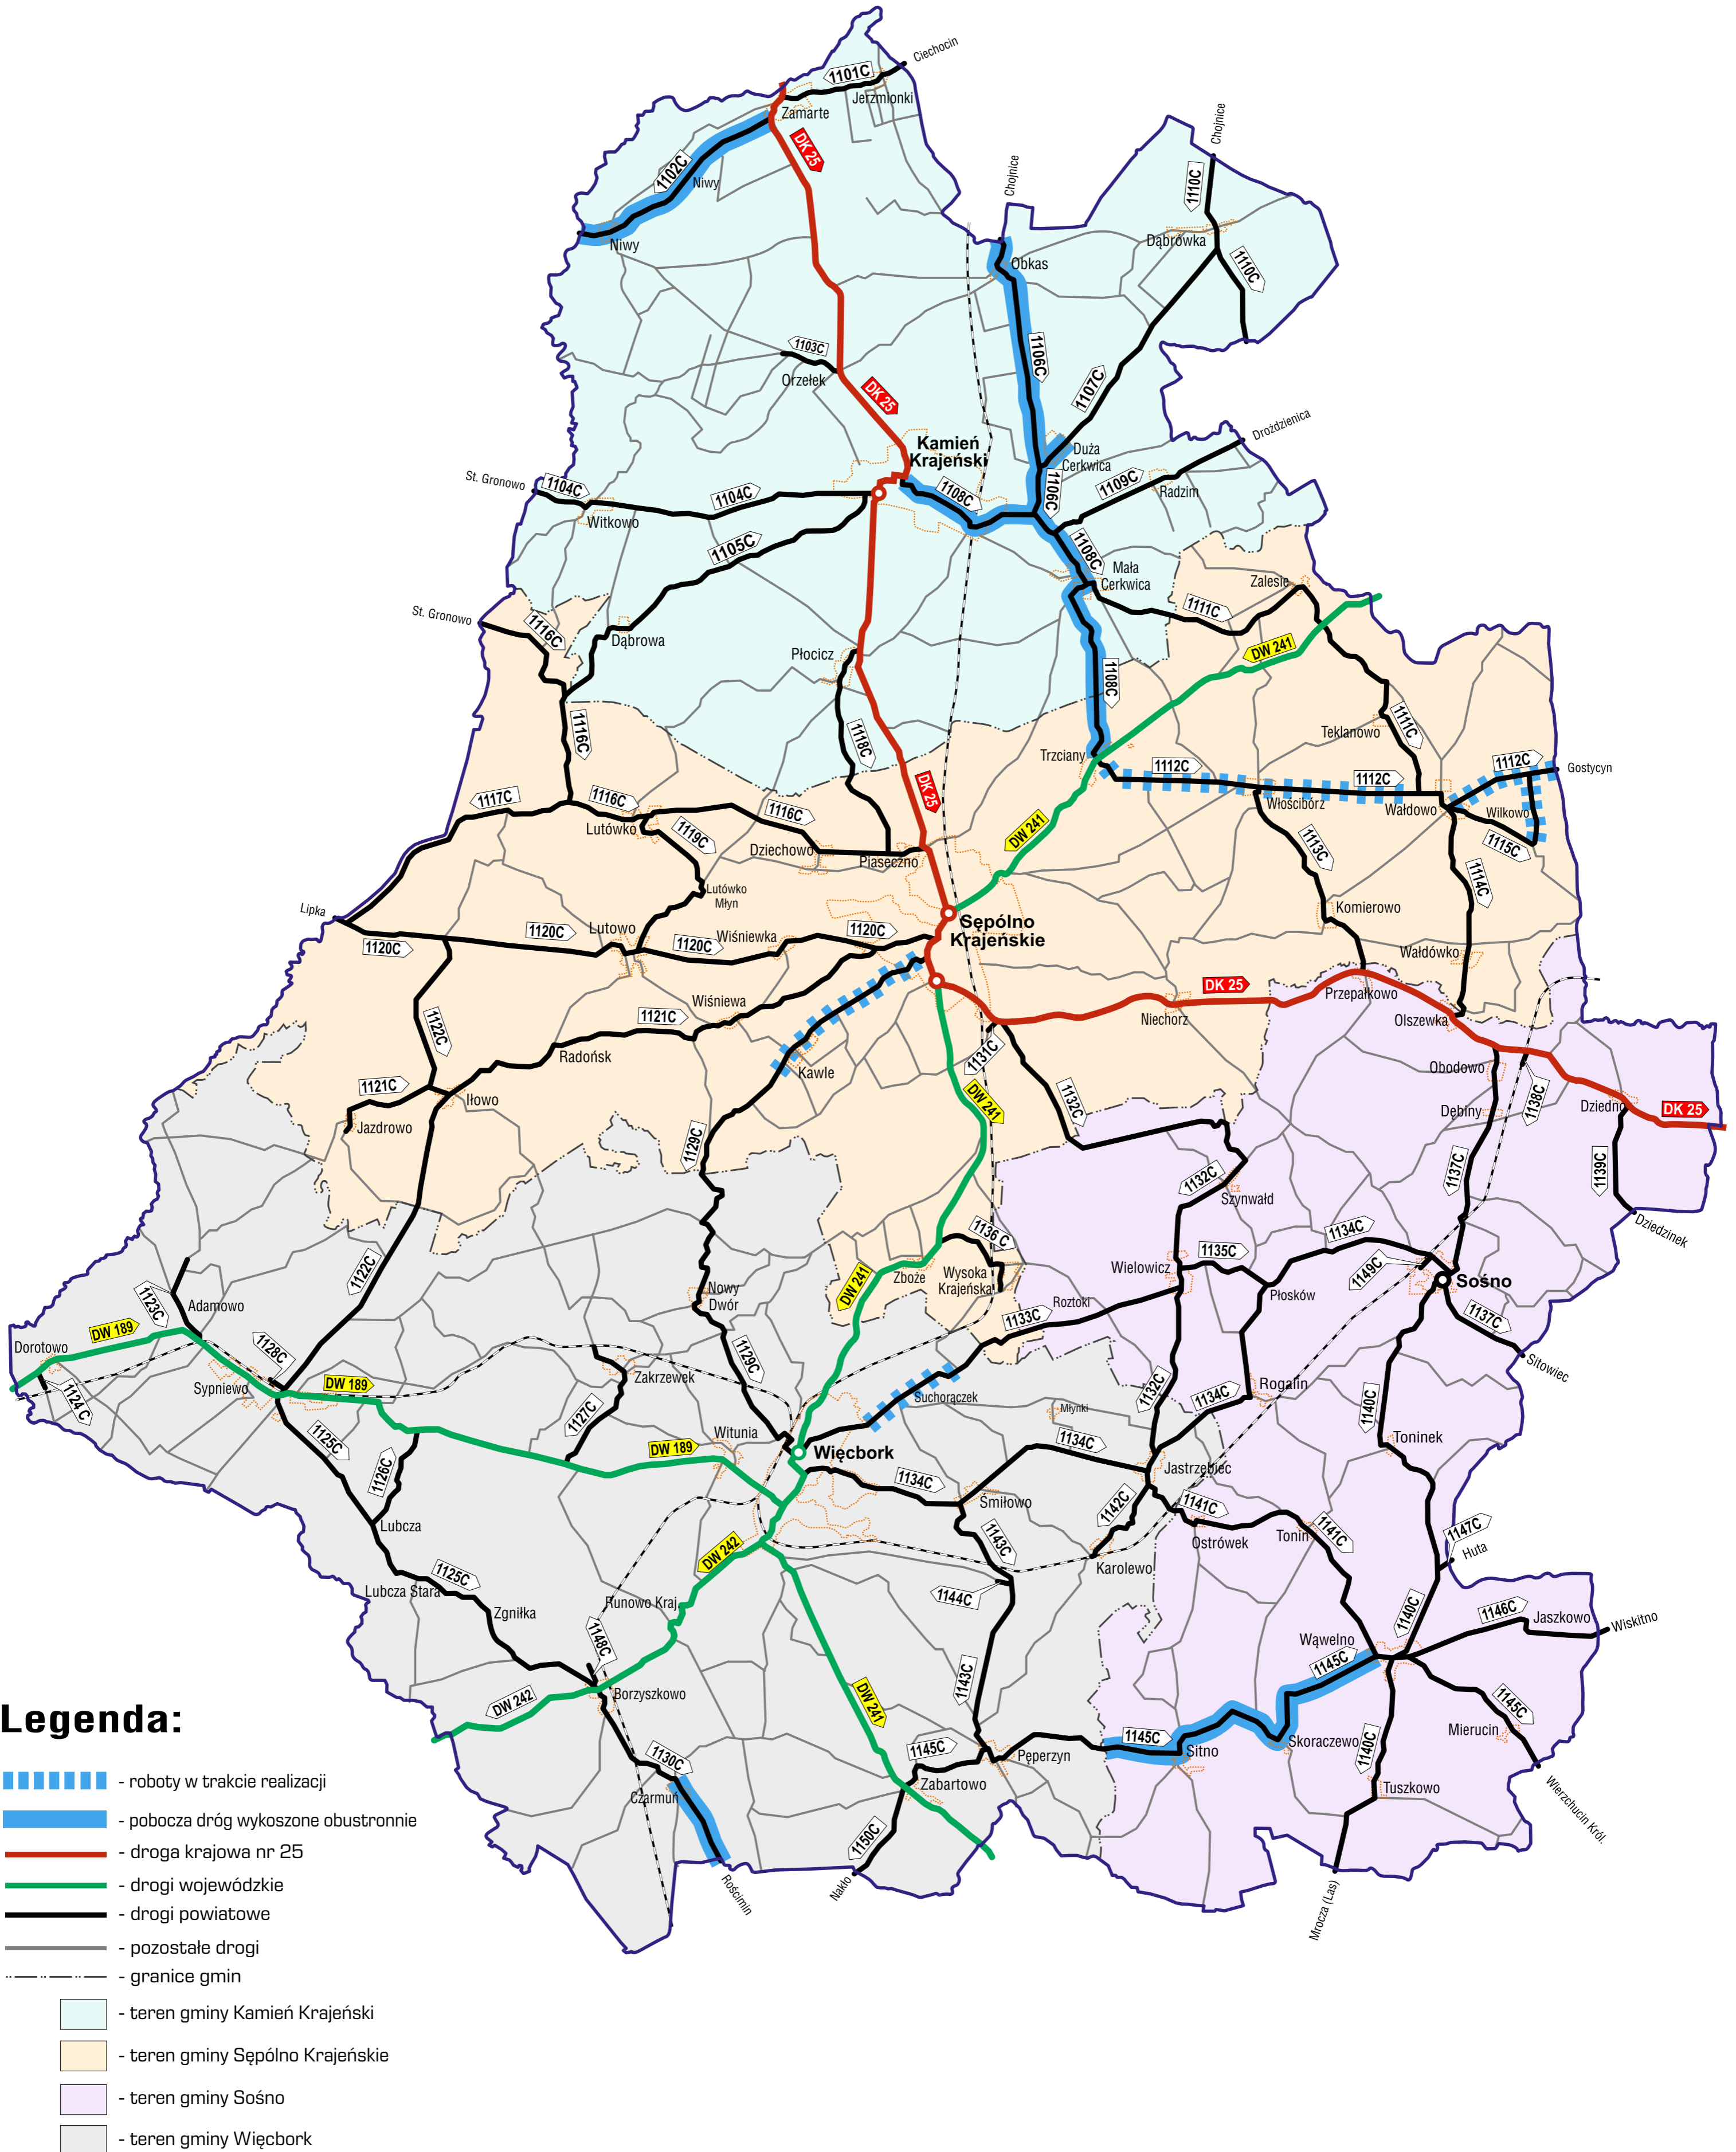

TEMATYCZNA MAPA POGLĄDOWA

ZAAWANSOWANIE ROBÓT ZWIĄZANYCH Z KOSZENIEM TRAW I CHWASTÓW
PORASTAJĄCYCH POBOCZA DRÓG PUBLICZNYCH KATEGORII POWIATOWEJ
NALEŻĄCYCH DO POWIATU SĘPOLEŃSKIEGO

ZAKRES ROZSZERZONY

STAN NA DZIEŃ: 31.08.2023 r.

TEMATYCZNA MAPA POGLĄDOWA

ZAAWANSOWANIE ROBÓT ZWIĄZANYCH Z KOSZENIEM TRAW I CHWASTÓW
PORASTAJĄCYCH POBOCZA DRÓG PUBLICZNYCH KATEGORII POWIATOWEJ
NALEŻĄCYCH DO POWIATU SĘPOLNEŃSKIEGO

ZAKRES ROZSZERZONY

STAN NA DZIEŃ: 30.08.2023 r.

TEMATYCZNA MAPA POGLĄDOWA

ZAAWANSOWANIE ROBÓT ZWIĄZANYCH Z KOSZENIEM TRAW I CHWASTÓW
PORASTAJĄCYCH POBOCZA DRÓG PUBLICZNYCH KATEGORII POWIATOWEJ
NALEŻĄCYCH DO POWIATU SĘPOLEŃSKIEGO

ZAKRES ROZSZERZONY

STAN NA DZIEŃ: 28.08.2023 r.

TEMATYCZNA MAPA POGLĄDOWA

ZAAWANSOWANIE ROBÓT ZWIĄZANYCH Z KOSZENIEM TRAW I CHWASTÓW
PORASTAJĄCYCH POBOCZA DRÓG PUBLICZNYCH KATEGORII POWIATOWEJ
NALEŻĄCYCH DO POWIATU SĘPOLŃSKIEGO

ZAKRES ROZSZERZONY

STAN NA DZIEŃ: 23.08.2023 r.