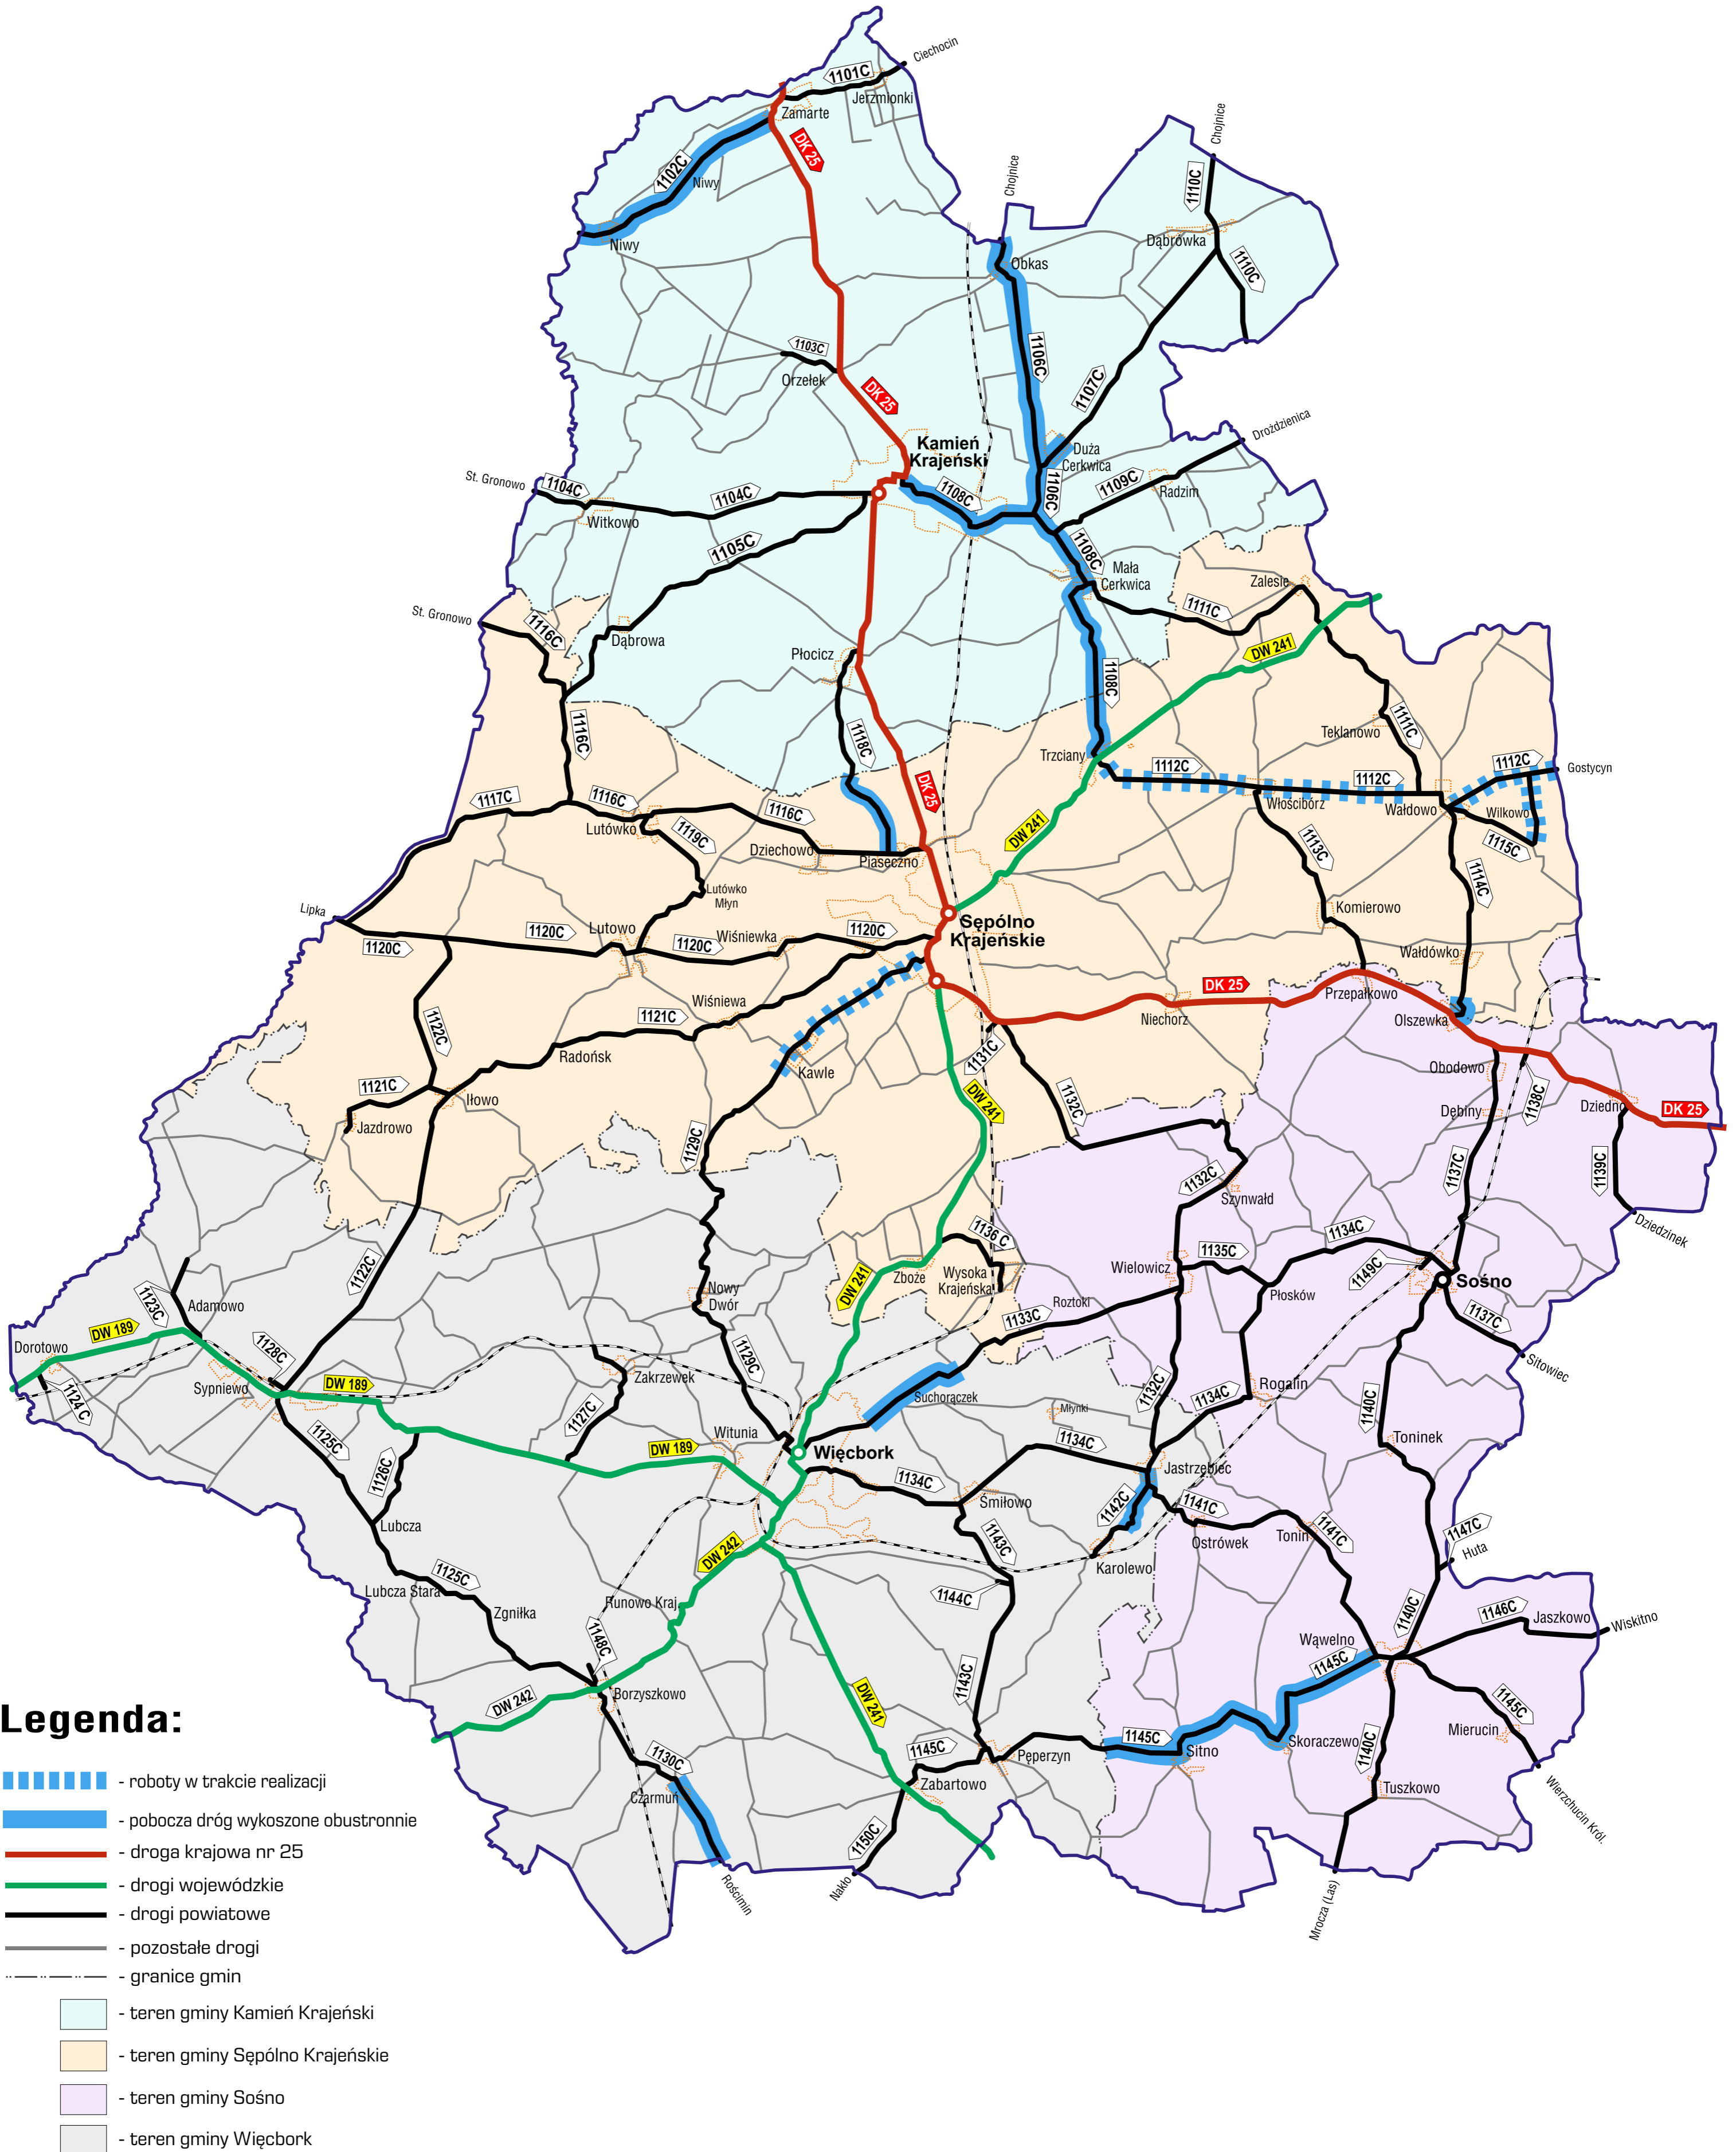

TEMATYCZNA MAPA POGLĄDOWA

ZAAWANSOWANIE ROBÓT ZWIĄZANYCH Z KOSZENIEM TRAW I CHWASTÓW
PORASTAJĄCYCH POBOCZA DRÓG PUBLICZNYCH KATEGORII POWIATOWEJ
NALEŻĄCYCH DO POWIATU SĘPOLEŃSKIEGO

ZAKRES ROZSZERZONY

STAN NA DZIEŃ: 31.08.2023 r.

TEMATYCZNA MAPA POGLĄDOWA

ZAAWANSOWANIE ROBÓT ZWIĄZANYCH Z KOSZENIEM TRAW I CHWASTÓW
PORASTAJĄCYCH POBOCZA DRÓG PUBLICZNYCH KATEGORII POWIATOWEJ
NALEŻĄCYCH DO POWIATU SĘPOLNEŃSKIEGO

ZAKRES ROZSZERZONY

STAN NA DZIEŃ: 30.08.2023 r.

TEMATYCZNA MAPA POGLĄDOWA

ZAAWANSOWANIE ROBÓT ZWIĄZANYCH Z KOSZENIEM TRAW I CHWASTÓW
PORASTAJĄCYCH POBOCZA DRÓG PUBLICZNYCH KATEGORII POWIATOWEJ
NALEŻĄCYCH DO POWIATU SĘPOLEŃSKIEGO

ZAKRES ROZSZERZONY

STAN NA DZIEŃ: 29.08.2023 r.

TEMATYCZNA MAPA POGLĄDOWA

ZAAWANSOWANIE ROBÓT ZWIĄZANYCH Z KOSZENIEM TRAW I CHWASTÓW
PORASTAJĄCYCH POBOCZA DRÓG PUBLICZNYCH KATEGORII POWIATOWEJ
NALEŻĄCYCH DO POWIATU SĘPOLEŃSKIEGO

ZAKRES ROZSZERZONY

STAN NA DZIEŃ: 28.08.2023 r.