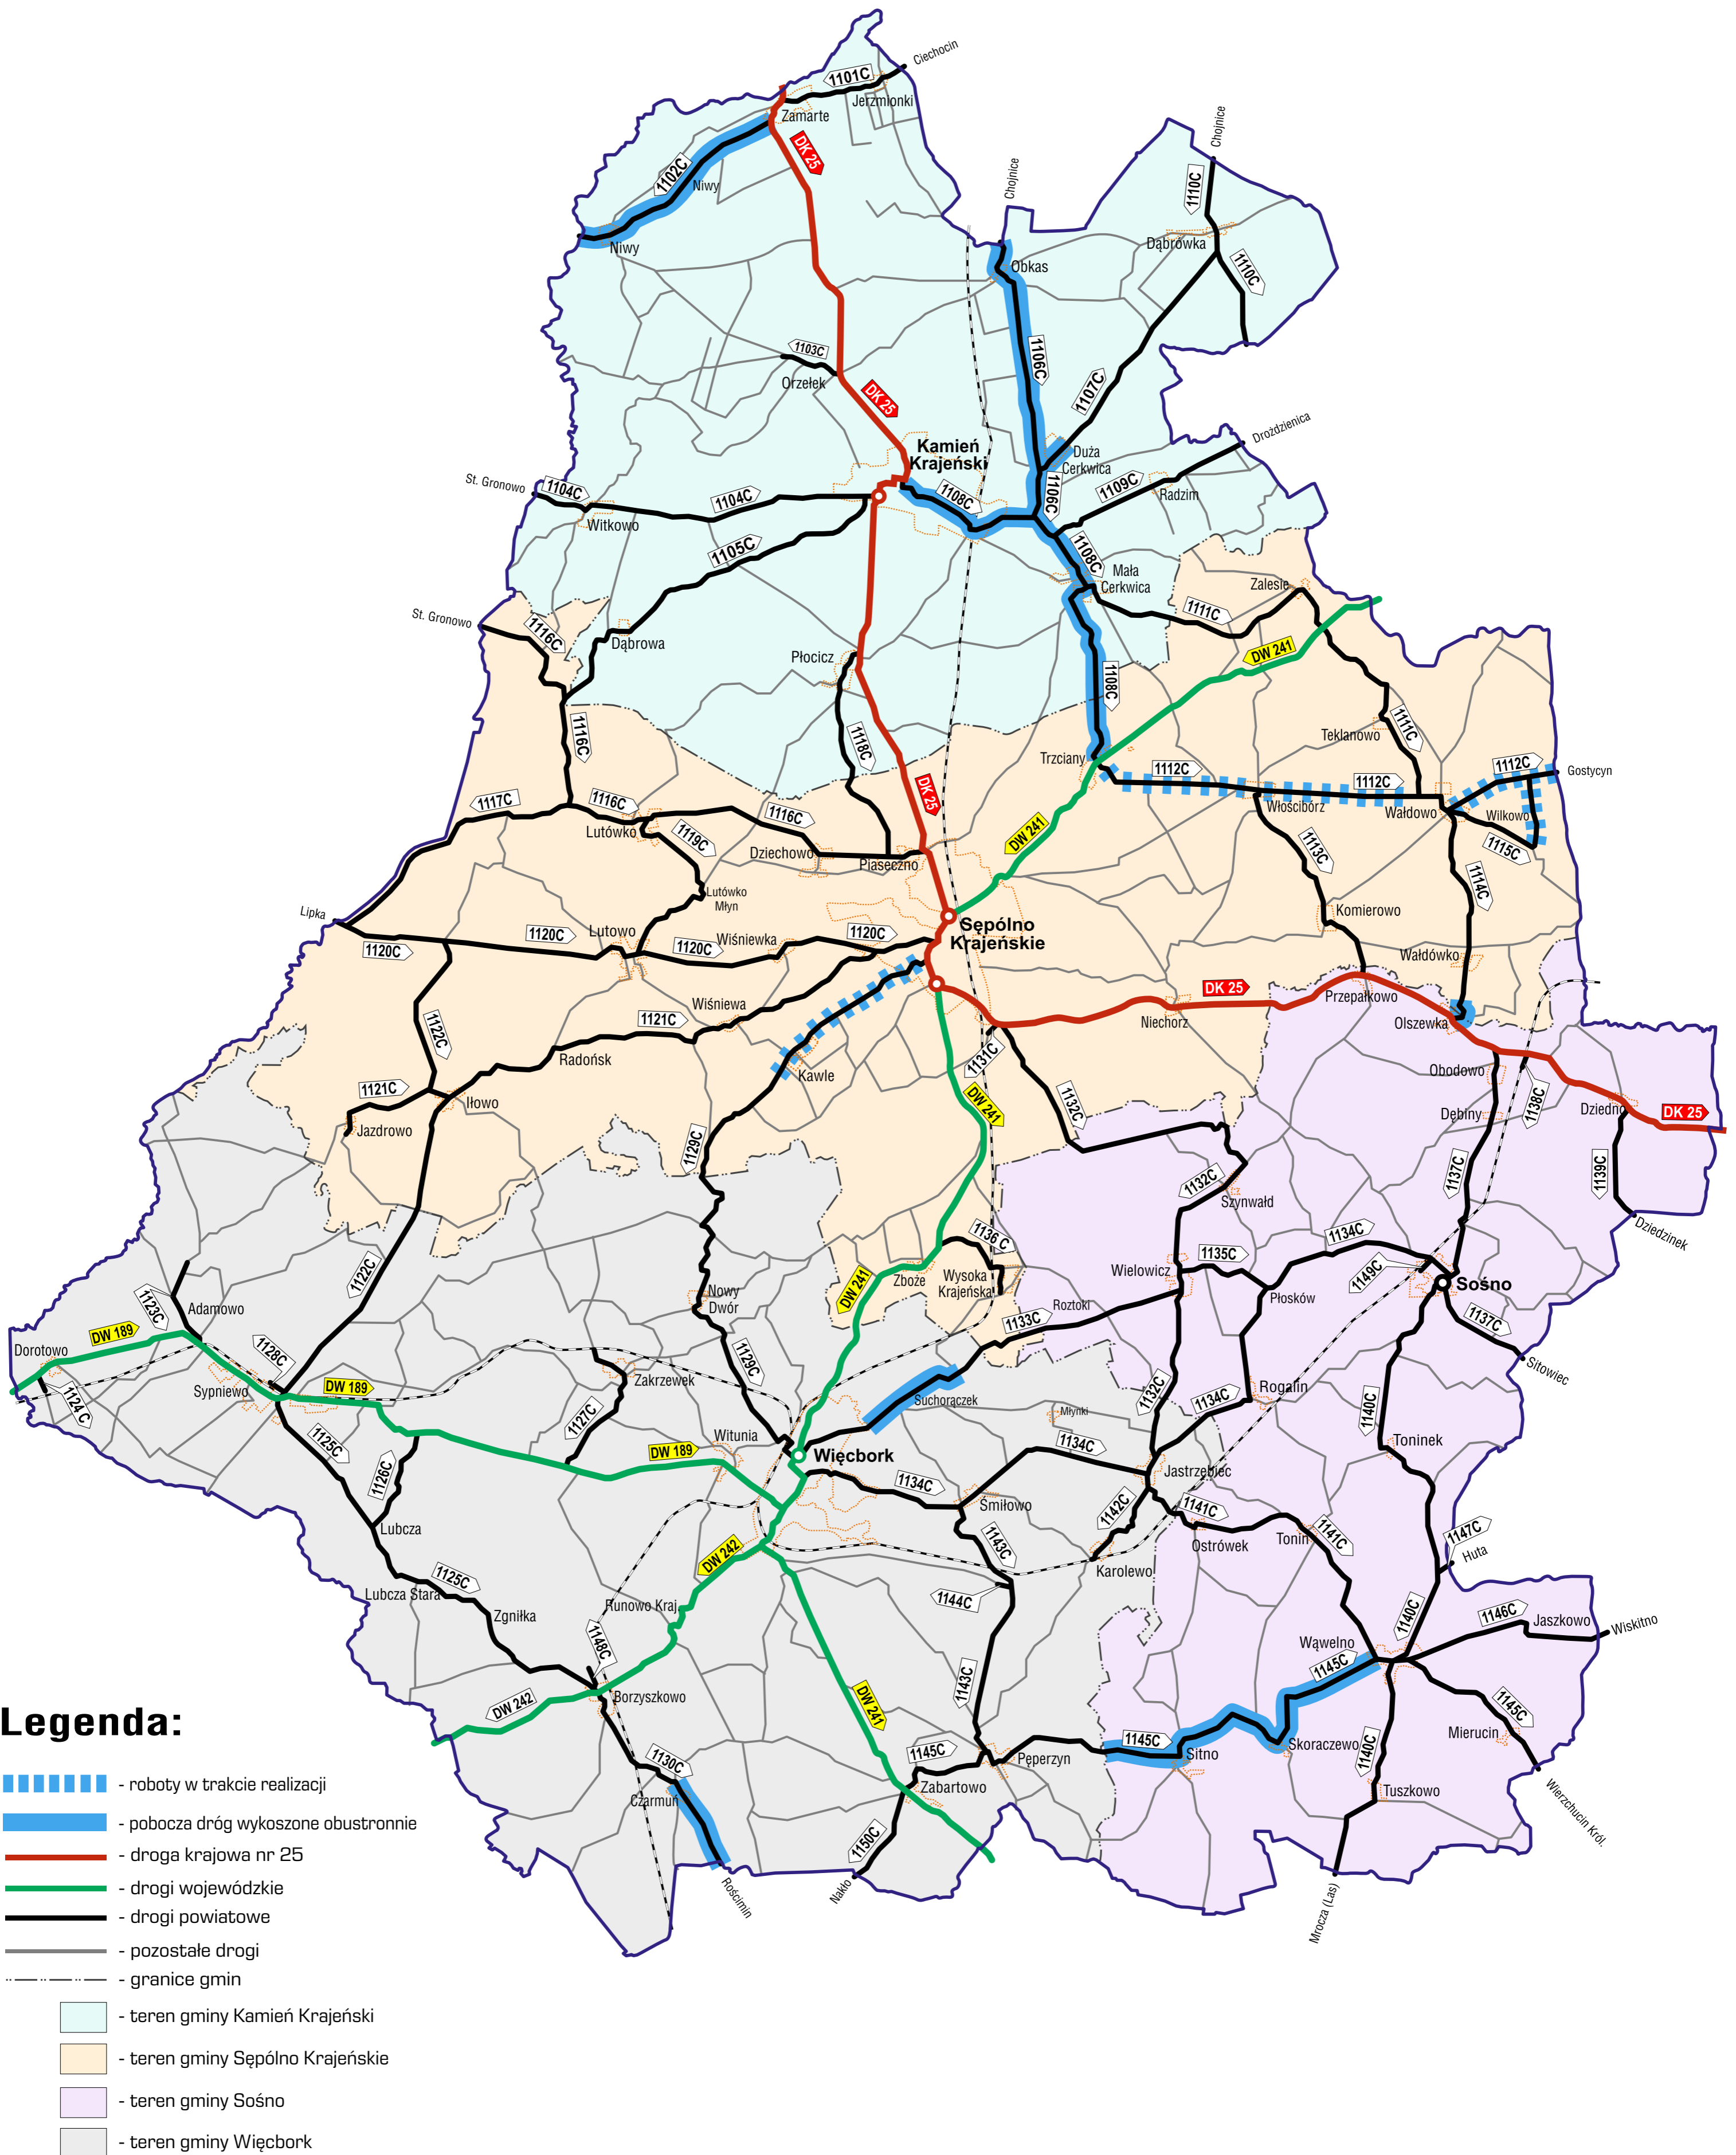

TEMATYCZNA MAPA POGLĄDOWA

ZAAWANSOWANIE ROBÓT ZWIĄZANYCH Z KOSZENIEM TRAW I CHWASTÓW
PORASTAJĄCYCH POBOCZA DRÓG PUBLICZNYCH KATEGORII POWIATOWEJ
NALEŻĄCYCH DO POWIATU SĘPOLEŃSKIEGO

ZAKRES ROZSZERZONY

STAN NA DZIEŃ: 31.08.2023 r.

TEMATYCZNA MAPA POGLĄDOWA

ZAAWANSOWANIE ROBÓT ZWIĄZANYCH Z KOSZENIEM TRAW I CHWASTÓW
PORASTAJĄCYCH POBOCZA DRÓG PUBLICZNYCH KATEGORII POWIATOWEJ
NALEŻĄCYCH DO POWIATU SĘPOLNEŃSKIEGO

ZAKRES ROZSZERZONY

STAN NA DZIEŃ: 30.08.2023 r.

TEMATYCZNA MAPA POGLĄDOWA

ZAAWANSOWANIE ROBÓT ZWIĄZANYCH Z KOSZENIEM TRAW I CHWASTÓW
PORASTAJĄCYCH POBOCZA DRÓG PUBLICZNYCH KATEGORII POWIATOWEJ
NALEŻĄCYCH DO POWIATU SĘPOLEŃSKIEGO

ZAKRES ROZSZERZONY

STAN NA DZIEŃ: 29.08.2023 r.

TEMATYCZNA MAPA POGLĄDOWA

ZAAWANSOWANIE ROBÓT ZWIĄZANYCH Z KOSZENIEM TRAW I CHWASTÓW
PORASTAJĄCYCH POBOCZA DRÓG PUBLICZNYCH KATEGORII POWIATOWEJ
NALEŻĄCYCH DO POWIATU SĘPOLEŃSKIEGO

ZAKRES ROZSZERZONY

STAN NA DZIEŃ: 28.08.2023 r.