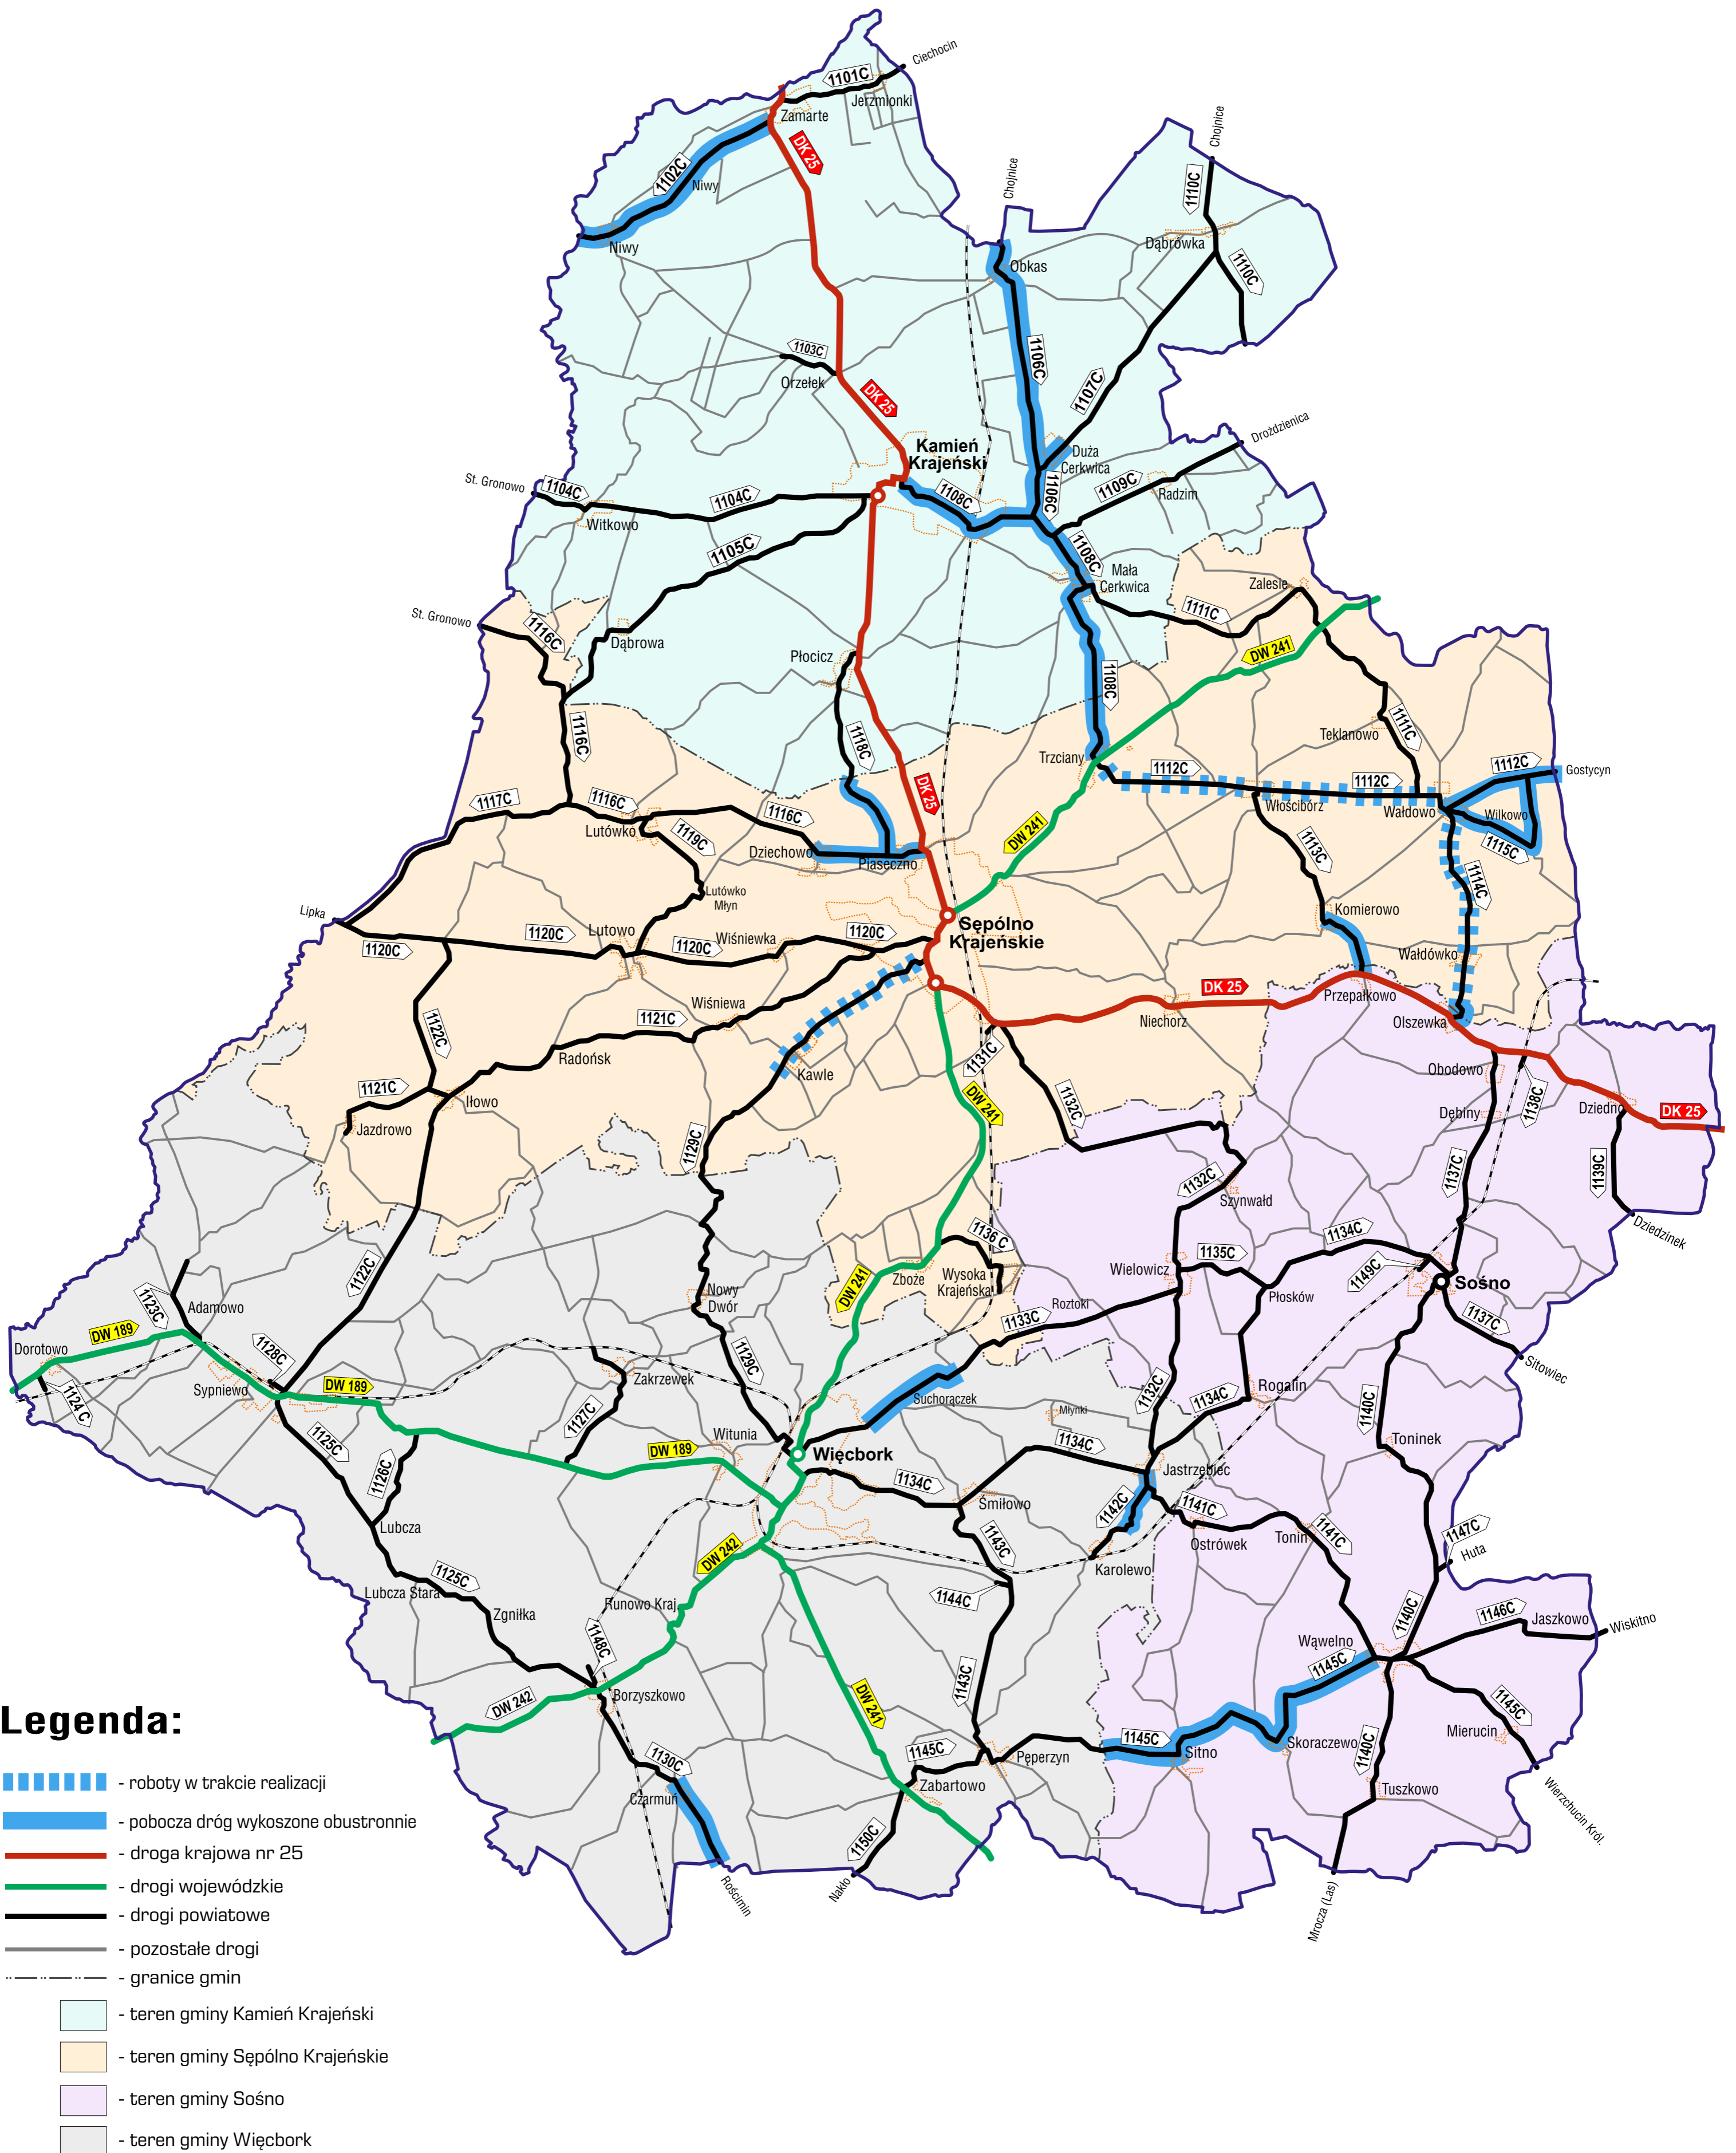

TEMATYCZNA MAPA POGLĄDOWA

ZAAWANSOWANIE ROBÓT ZWIĄZANYCH Z KOSZENIEM TRAW I CHWASTÓW
PORASTAJĄCYCH POBOCZA DRÓG PUBLICZNYCH KATEGORII POWIATOWEJ
NALEŻĄCYCH DO POWIATU SĘPOLEŃSKIEGO

ZAKRES ROZSZERZONY

STAN NA DZIEŃ: 31.08.2023 r.

TEMATYCZNA MAPA POGLĄDOWA

ZAAWANSOWANIE ROBÓT ZWIĄZANYCH Z KOSZENIEM TRAW I CHWASTÓW
PORASTAJĄCYCH POBOCZA DRÓG PUBLICZNYCH KATEGORII POWIATOWEJ
NALEŻĄCYCH DO POWIATU SĘPOLNEŃSKIEGO

ZAKRES ROZSZERZONY

STAN NA DZIEŃ: 30.08.2023 r.

TEMATYCZNA MAPA POGLĄDOWA

ZAAWANSOWANIE ROBÓT ZWIĄZANYCH Z KOSZENIEM TRAW I CHWASTÓW
PORASTAJĄCYCH POBOCZA DRÓG PUBLICZNYCH KATEGORII POWIATOWEJ
NALEŻĄCYCH DO POWIATU SĘPOLEŃSKIEGO

ZAKRES ROZSZERZONY

STAN NA DZIEŃ: 29.08.2023 r.

TEMATYCZNA MAPA POGLĄDOWA

ZAAWANSOWANIE ROBÓT ZWIĄZANYCH Z KOSZENIEM TRAW I CHWASTÓW
PORASTAJĄCYCH POBOCZA DRÓG PUBLICZNYCH KATEGORII POWIATOWEJ
NALEŻĄCYCH DO POWIATU SĘPOLEŃSKIEGO

ZAKRES ROZSZERZONY

STAN NA DZIEŃ: 28.08.2023 r.