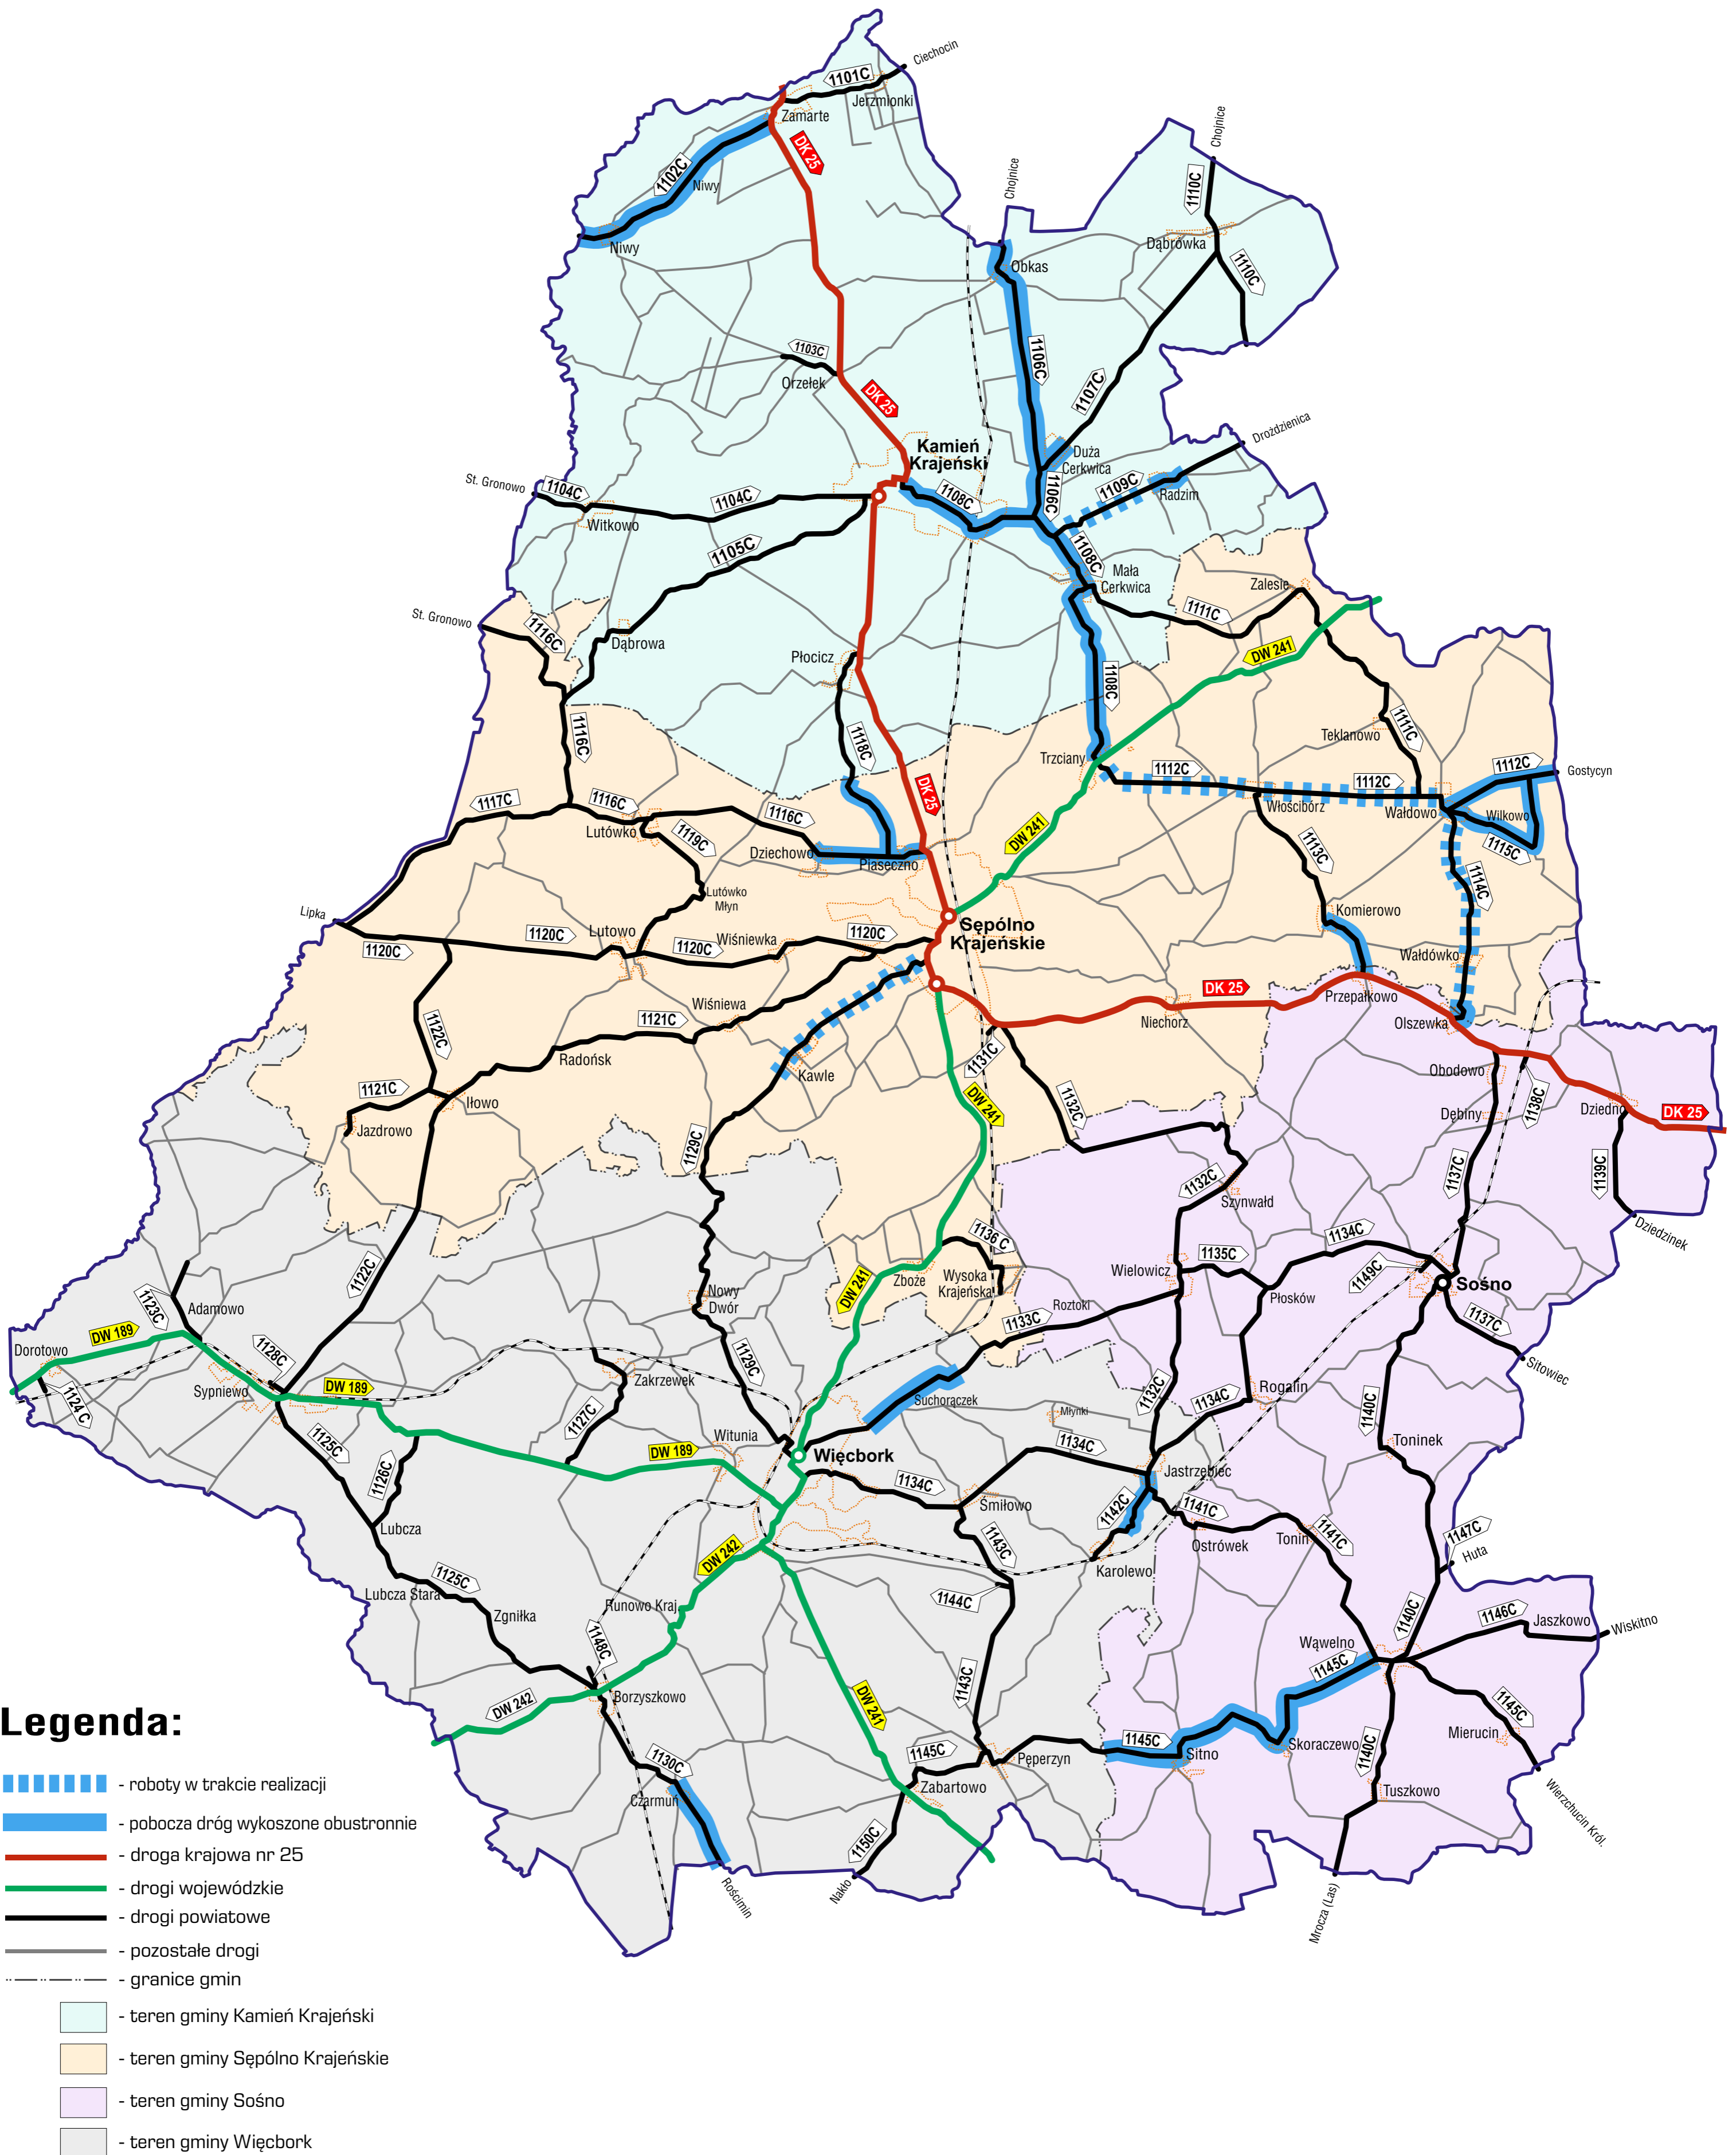

TEMATYCZNA MAPA POGLĄDOWA

ZAAWANSOWANIE ROBÓT ZWIĄZANYCH Z KOSZENIEM TRAW I CHWASTÓW
PORASTAJĄCYCH POBOCZA DRÓG PUBLICZNYCH KATEGORII POWIATOWEJ
NALEŻĄCYCH DO POWIATU SĘPOLEŃSKIEGO

ZAKRES ROZSZERZONY

STAN NA DZIEŃ: 31.08.2023 r.

TEMATYCZNA MAPA POGLĄDOWA

ZAAWANSOWANIE ROBÓT ZWIĄZANYCH Z KOSZENIEM TRAW I CHWASTÓW
PORASTAJĄCYCH POBOCZA DRÓG PUBLICZNYCH KATEGORII POWIATOWEJ
NALEŻĄCYCH DO POWIATU SĘPOLNEŃSKIEGO

ZAKRES ROZSZERZONY

STAN NA DZIEŃ: 30.08.2023 r.

TEMATYCZNA MAPA POGLĄDOWA

ZAAWANSOWANIE ROBÓT ZWIĄZANYCH Z KOSZENIEM TRAW I CHWASTÓW
PORASTAJĄCYCH POBOCZA DRÓG PUBLICZNYCH KATEGORII POWIATOWEJ
NALEŻĄCYCH DO POWIATU SĘPOLEŃSKIEGO

ZAKRES ROZSZERZONY

STAN NA DZIEŃ: 29.08.2023 r.

TEMATYCZNA MAPA POGLĄDOWA

ZAAWANSOWANIE ROBÓT ZWIĄZANYCH Z KOSZENIEM TRAW I CHWASTÓW
PORASTAJĄCYCH POBOCZA DRÓG PUBLICZNYCH KATEGORII POWIATOWEJ
NALEŻĄCYCH DO POWIATU SĘPOLEŃSKIEGO

ZAKRES ROZSZERZONY

STAN NA DZIEŃ: 28.08.2023 r.