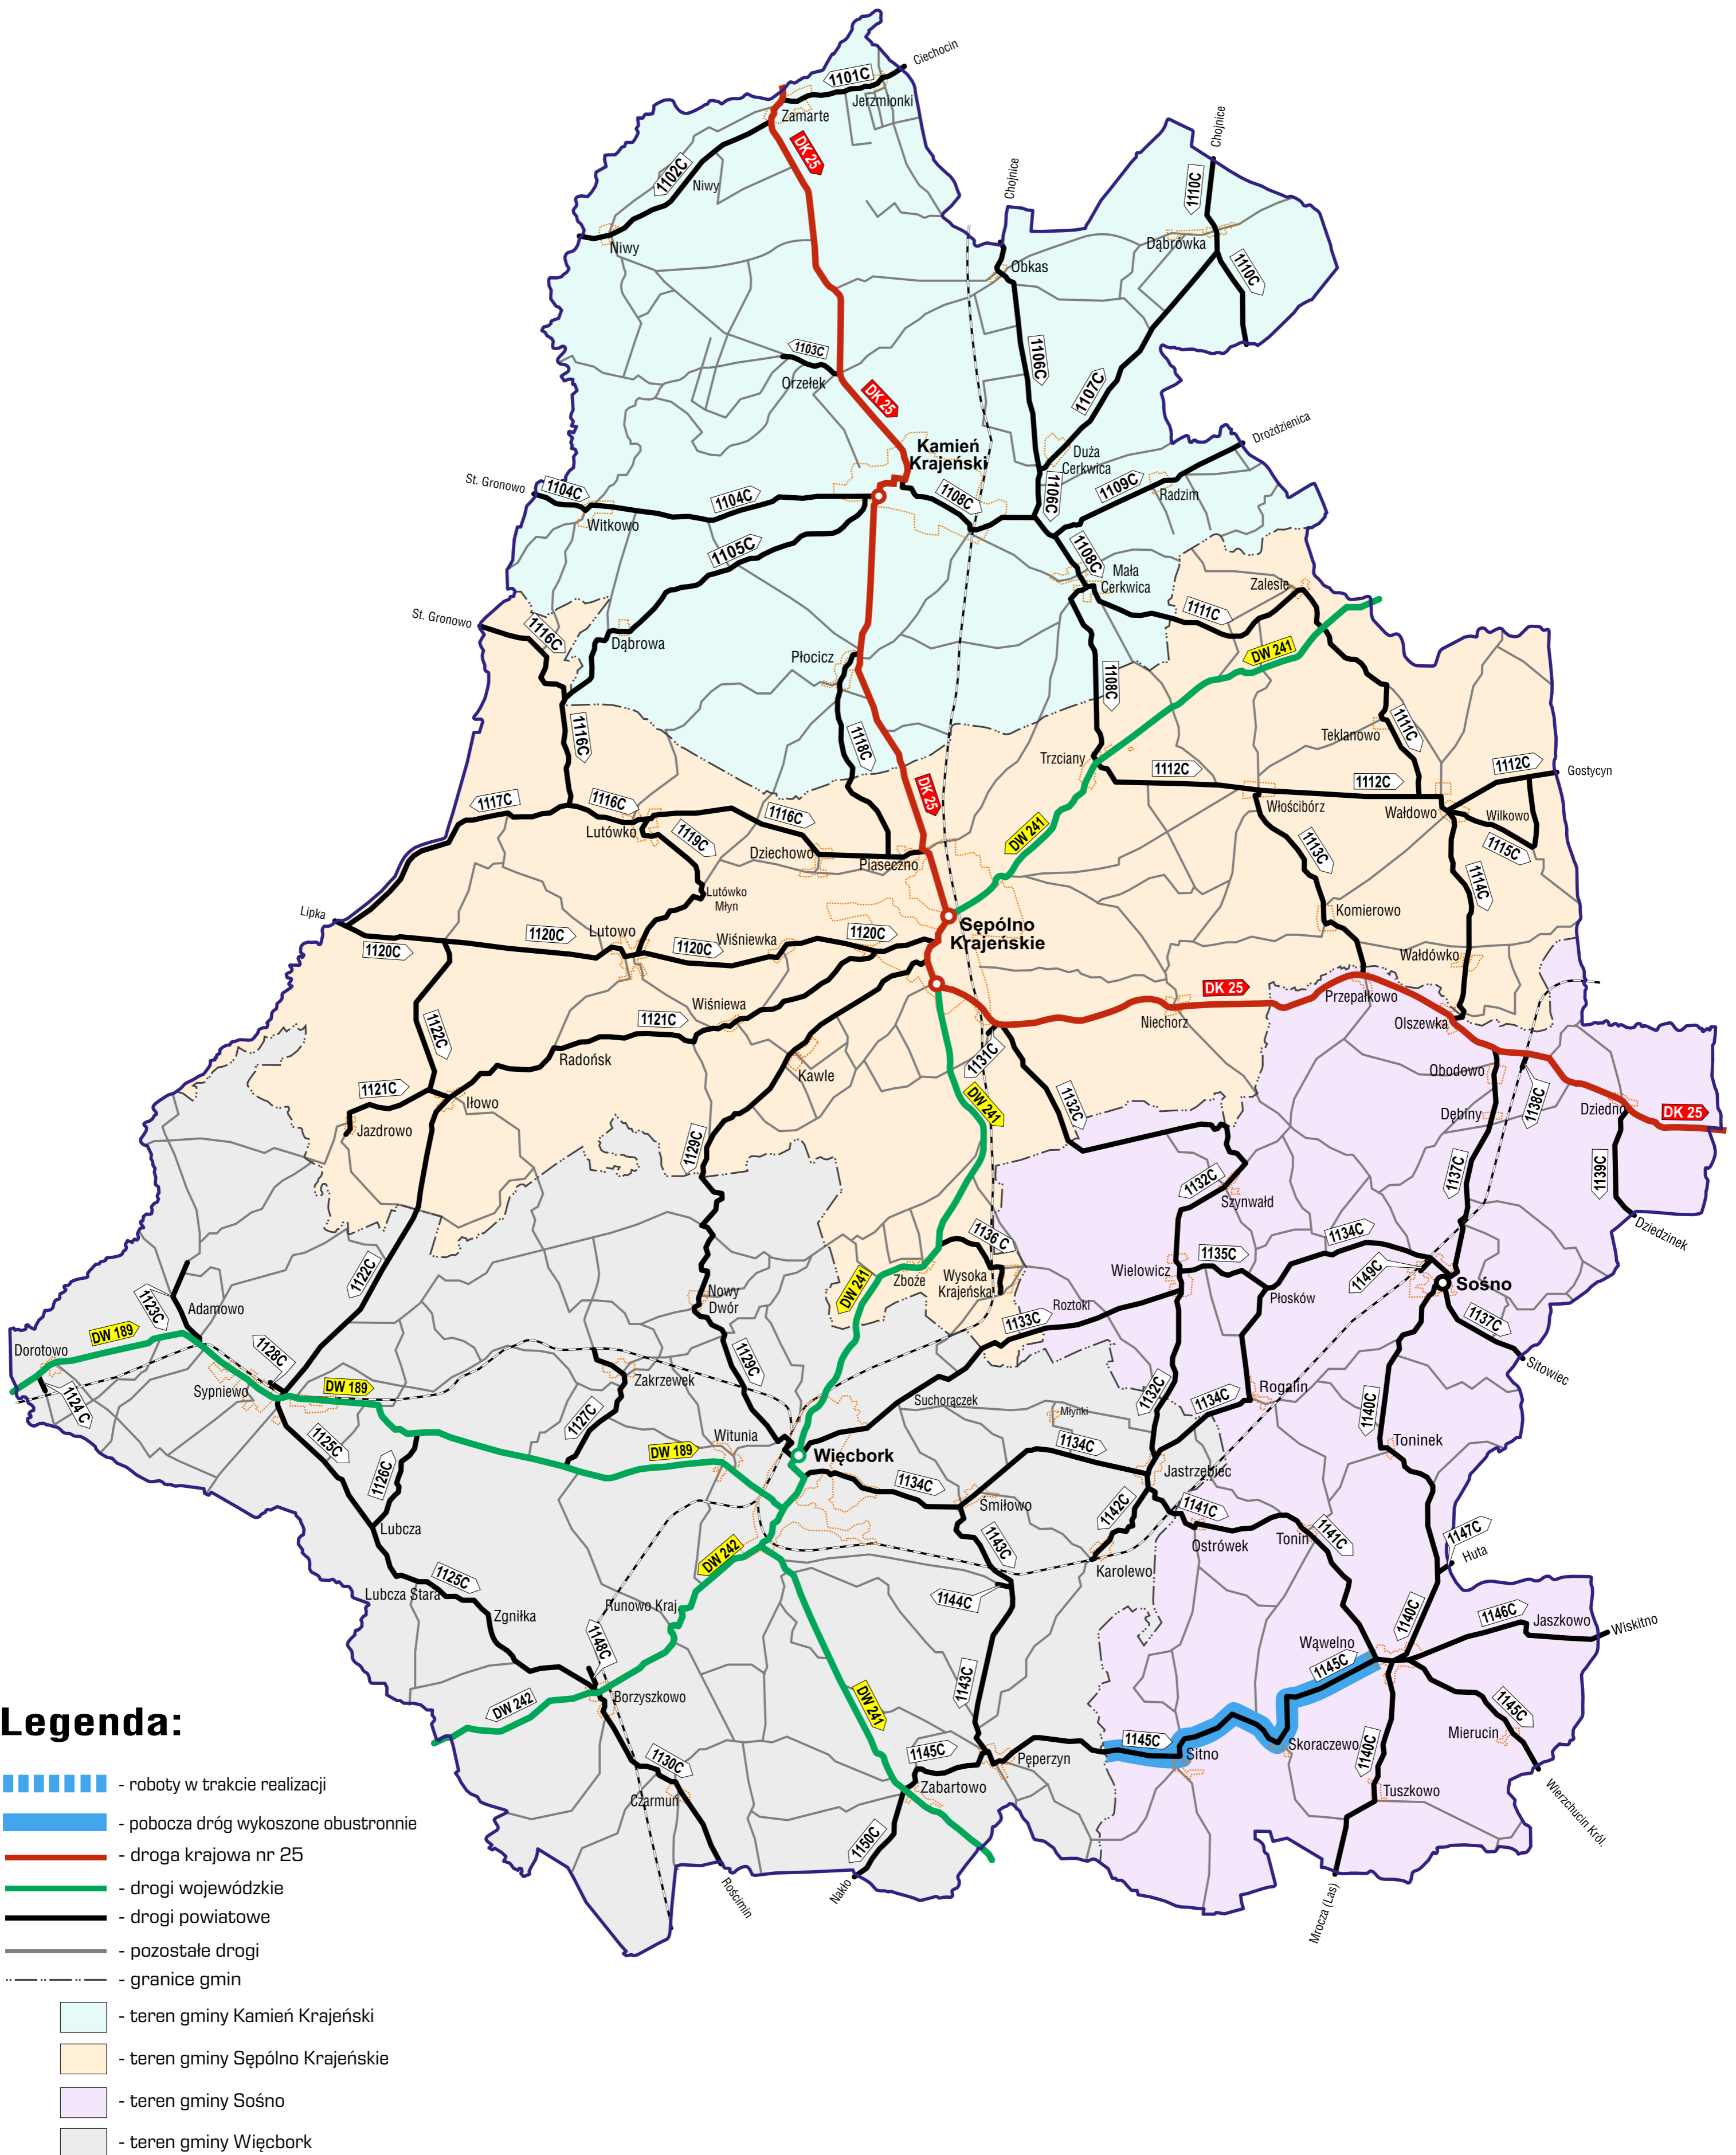

TEMATYCZNA MAPA POGLĄDOWA

ZAAWANSOWANIE ROBÓT ZWIĄZANYCH Z KOSZENIEM TRAW I CHWASTÓW
PORASTAJĄCYCH POBOCZA DRÓG PUBLICZNYCH KATEGORII POWIATOWEJ
NALEŻĄCYCH DO POWIATU SĘPOLEŃSKIEGO

ZAKRES ROZSZERZONY

STAN NA DZIEŃ: 28.07.2023 r.

TEMATYCZNA MAPA POGLĄDOWA

ZAAWANSOWANIE ROBÓT ZWIĄZANYCH Z KOSZENIEM TRAW I CHWASTÓW
PORASTAJĄCYCH POBOCZA DRÓG PUBLICZNYCH KATEGORII POWIATOWEJ
NALEŻĄCYCH DO POWIATU SĘPOLEŃSKIEGO

ZAKRES ROZSZERZONY

STAN NA DZIEŃ: 19.07.2023 r.

TEMATYCZNA MAPA POGLĄDOWA

ZAAWANSOWANIE ROBÓT ZWIĄZANYCH Z KOSZENIEM TRAW I CHWASTÓW
PORASTAJĄCYCH POBOCZA DRÓG PUBLICZNYCH KATEGORII POWIATOWEJ
NALEŻĄCYCH DO POWIATU SĘPOLEŃSKIEGO

ZAKRES ROZSZERZONY

STAN NA DZIEŃ: 17.07.2023 r.

TEMATYCZNA MAPA POGLĄDOWA

ZAAWANSOWANIE ROBÓT ZWIĄZANYCH Z KOSZENIEM TRAW I CHWASTÓW
PORASTAJĄCYCH POBOCZA DRÓG PUBLICZNYCH KATEGORII POWIATOWEJ
NALEŻĄCYCH DO POWIATU SĘPOLEŃSKIEGO

ZAKRES ROZSZERZONY

STAN NA DZIEŃ: 14.07.2023 r.