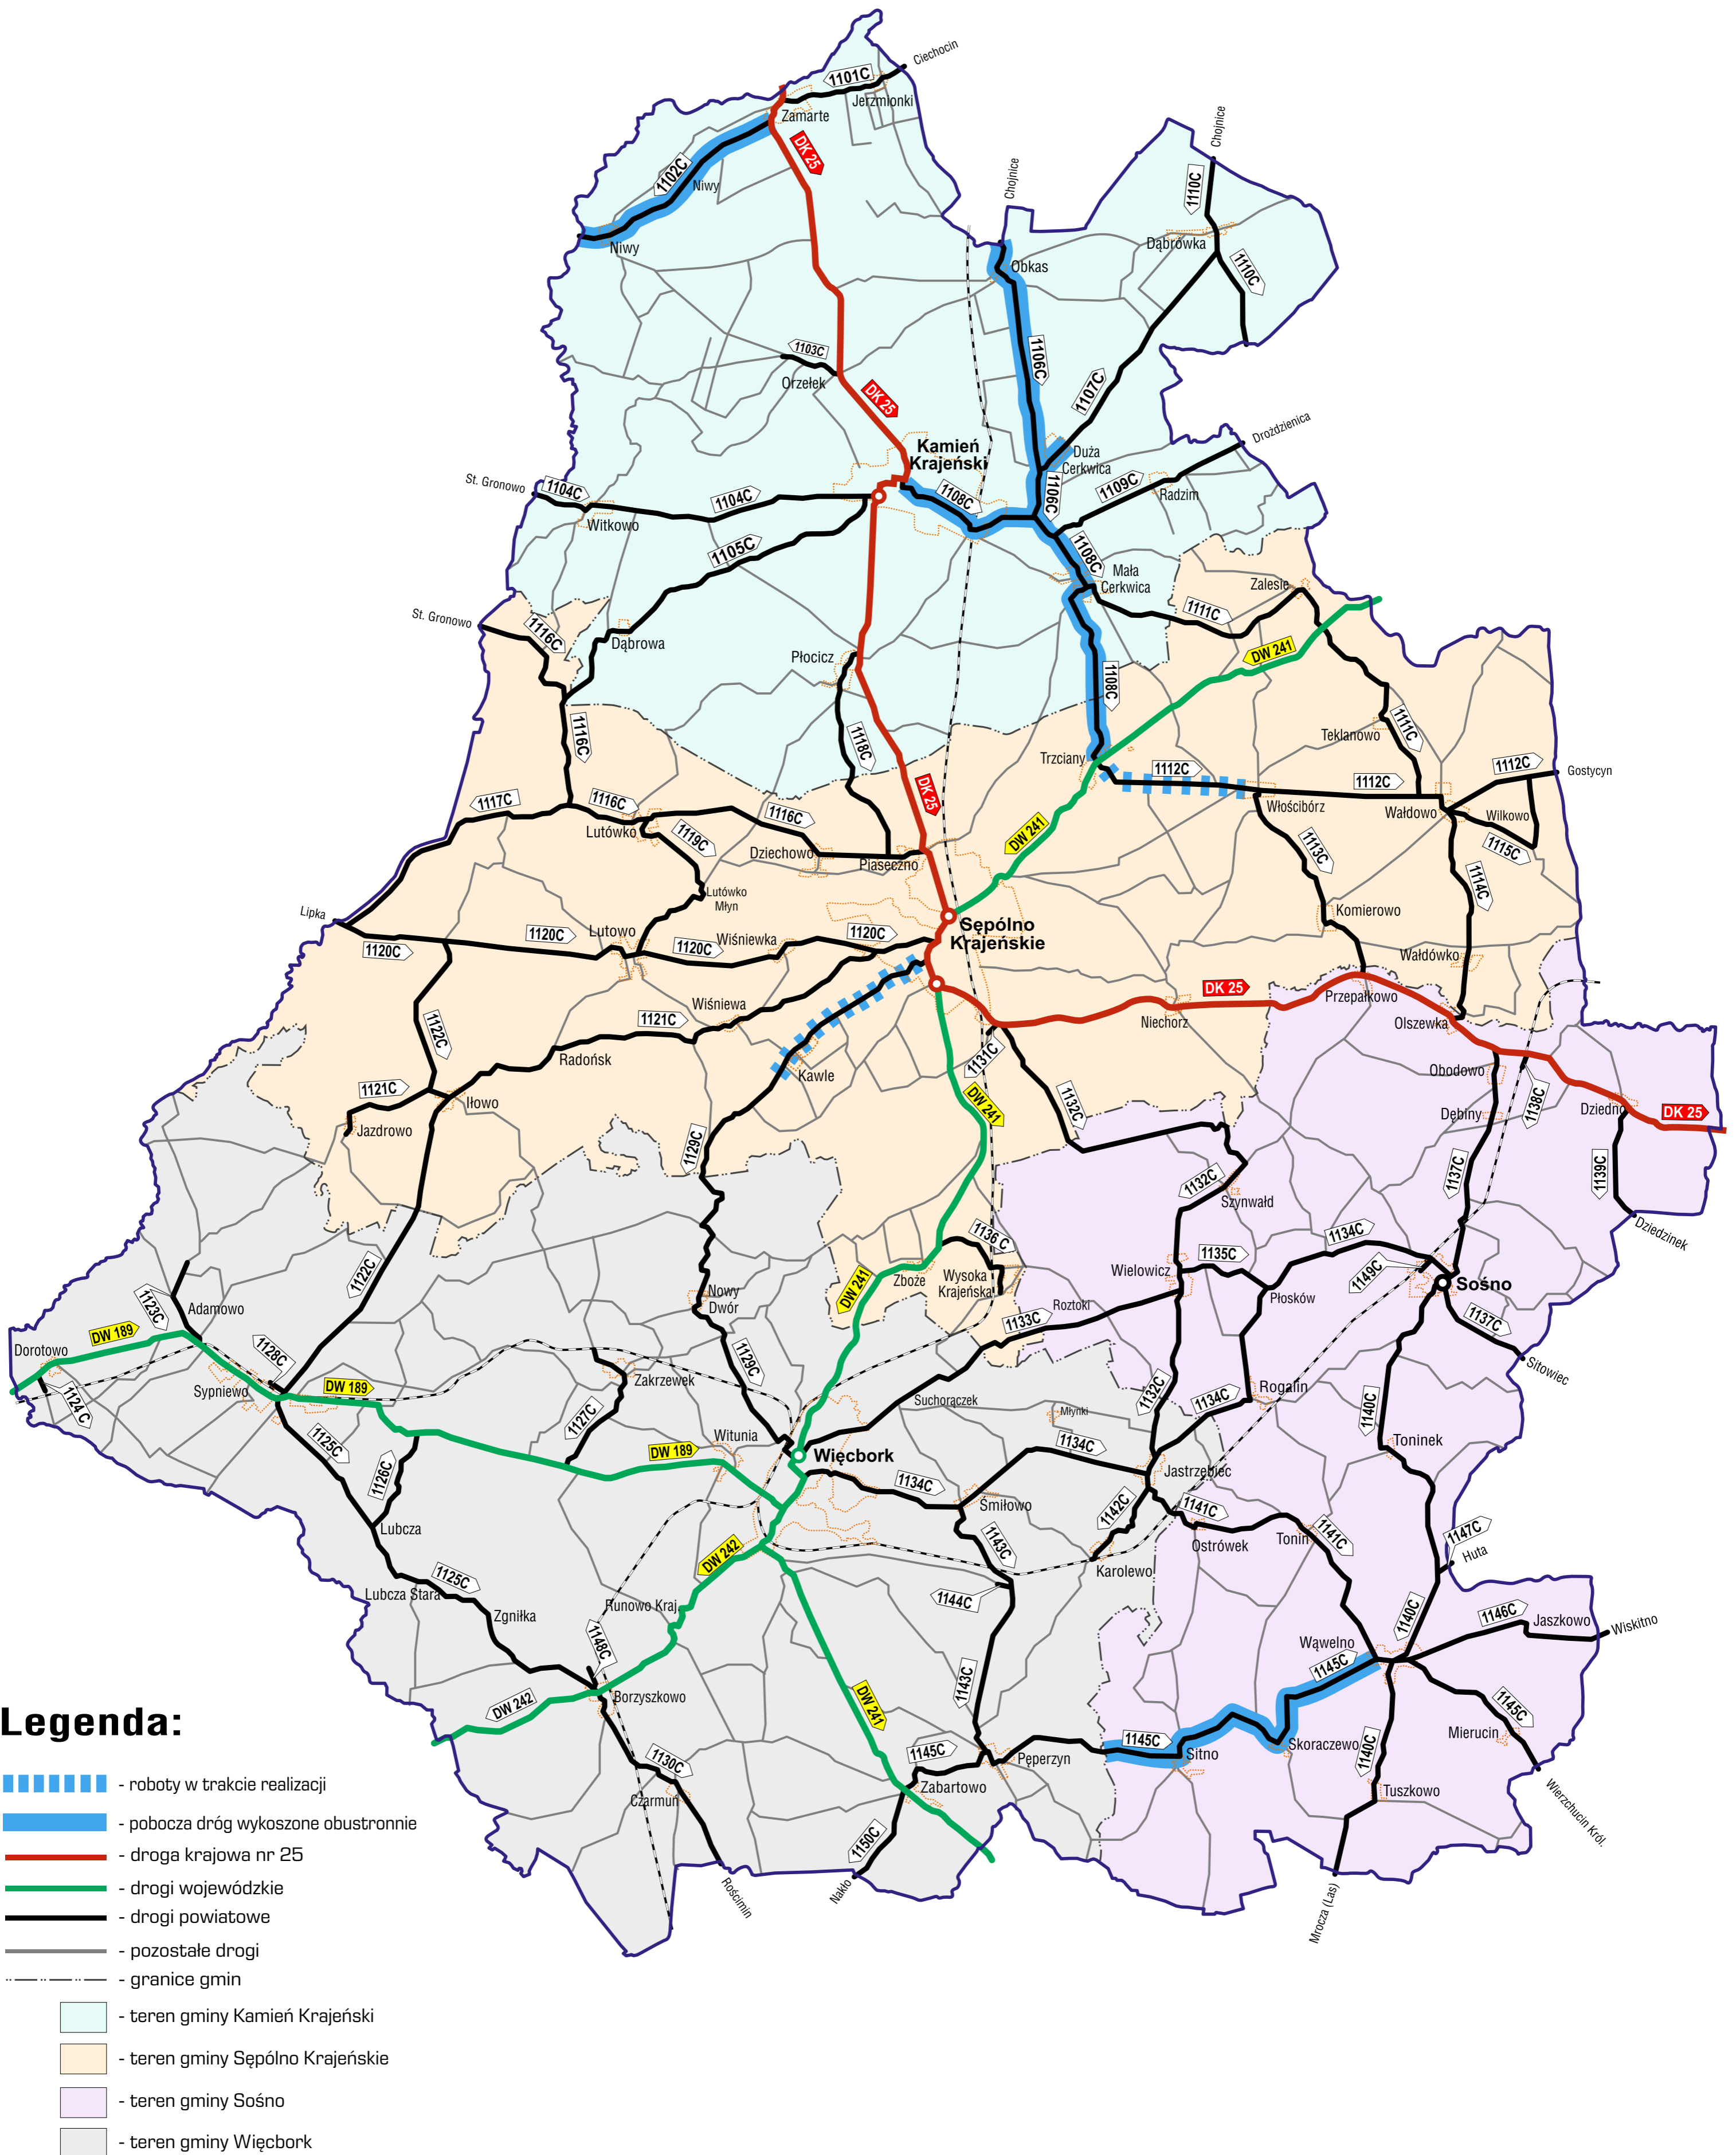

TEMATYCZNA MAPA POGLĄDOWA

ZAAWANSOWANIE ROBÓT ZWIĄZANYCH Z KOSZENIEM TRAW I CHWASTÓW
PORASTAJĄCYCH POBOCZA DRÓG PUBLICZNYCH KATEGORII POWIATOWEJ
NALEŻĄCYCH DO POWIATU SĘPOLEŃSKIEGO

ZAKRES ROZSZERZONY

STAN NA DZIEŃ: 28.07.2023 r.

TEMATYCZNA MAPA POGLĄDOWA

ZAAWANSOWANIE ROBÓT ZWIĄZANYCH Z KOSZENIEM TRAW I CHWASTÓW
PORASTAJĄCYCH POBOCZA DRÓG PUBLICZNYCH KATEGORII POWIATOWEJ
NALEŻĄCYCH DO POWIATU SĘPOLEŃSKIEGO

ZAKRES ROZSZERZONY

STAN NA DZIEŃ: 27.07.2023 r.

TEMATYCZNA MAPA POGLĄDOWA

ZAAWANSOWANIE ROBÓT ZWIĄZANYCH Z KOSZENIEM TRAW I CHWASTÓW
PORASTAJĄCYCH POBOCZA DRÓG PUBLICZNYCH KATEGORII POWIATOWEJ
NALEŻĄCYCH DO POWIATU SĘPOLEŃSKIEGO

ZAKRES ROZSZERZONY

STAN NA DZIEŃ: 26.07.2023 r.

TEMATYCZNA MAPA POGLĄDOWA

ZAAWANSOWANIE ROBÓT ZWIĄZANYCH Z KOSZENIEM TRAW I CHWASTÓW
PORASTAJĄCYCH POBOCZA DRÓG PUBLICZNYCH KATEGORII POWIATOWEJ
NALEŻĄCYCH DO POWIATU SĘPOLEŃSKIEGO

ZAKRES ROZSZERZONY

STAN NA DZIEŃ: 25.07.2023 r.