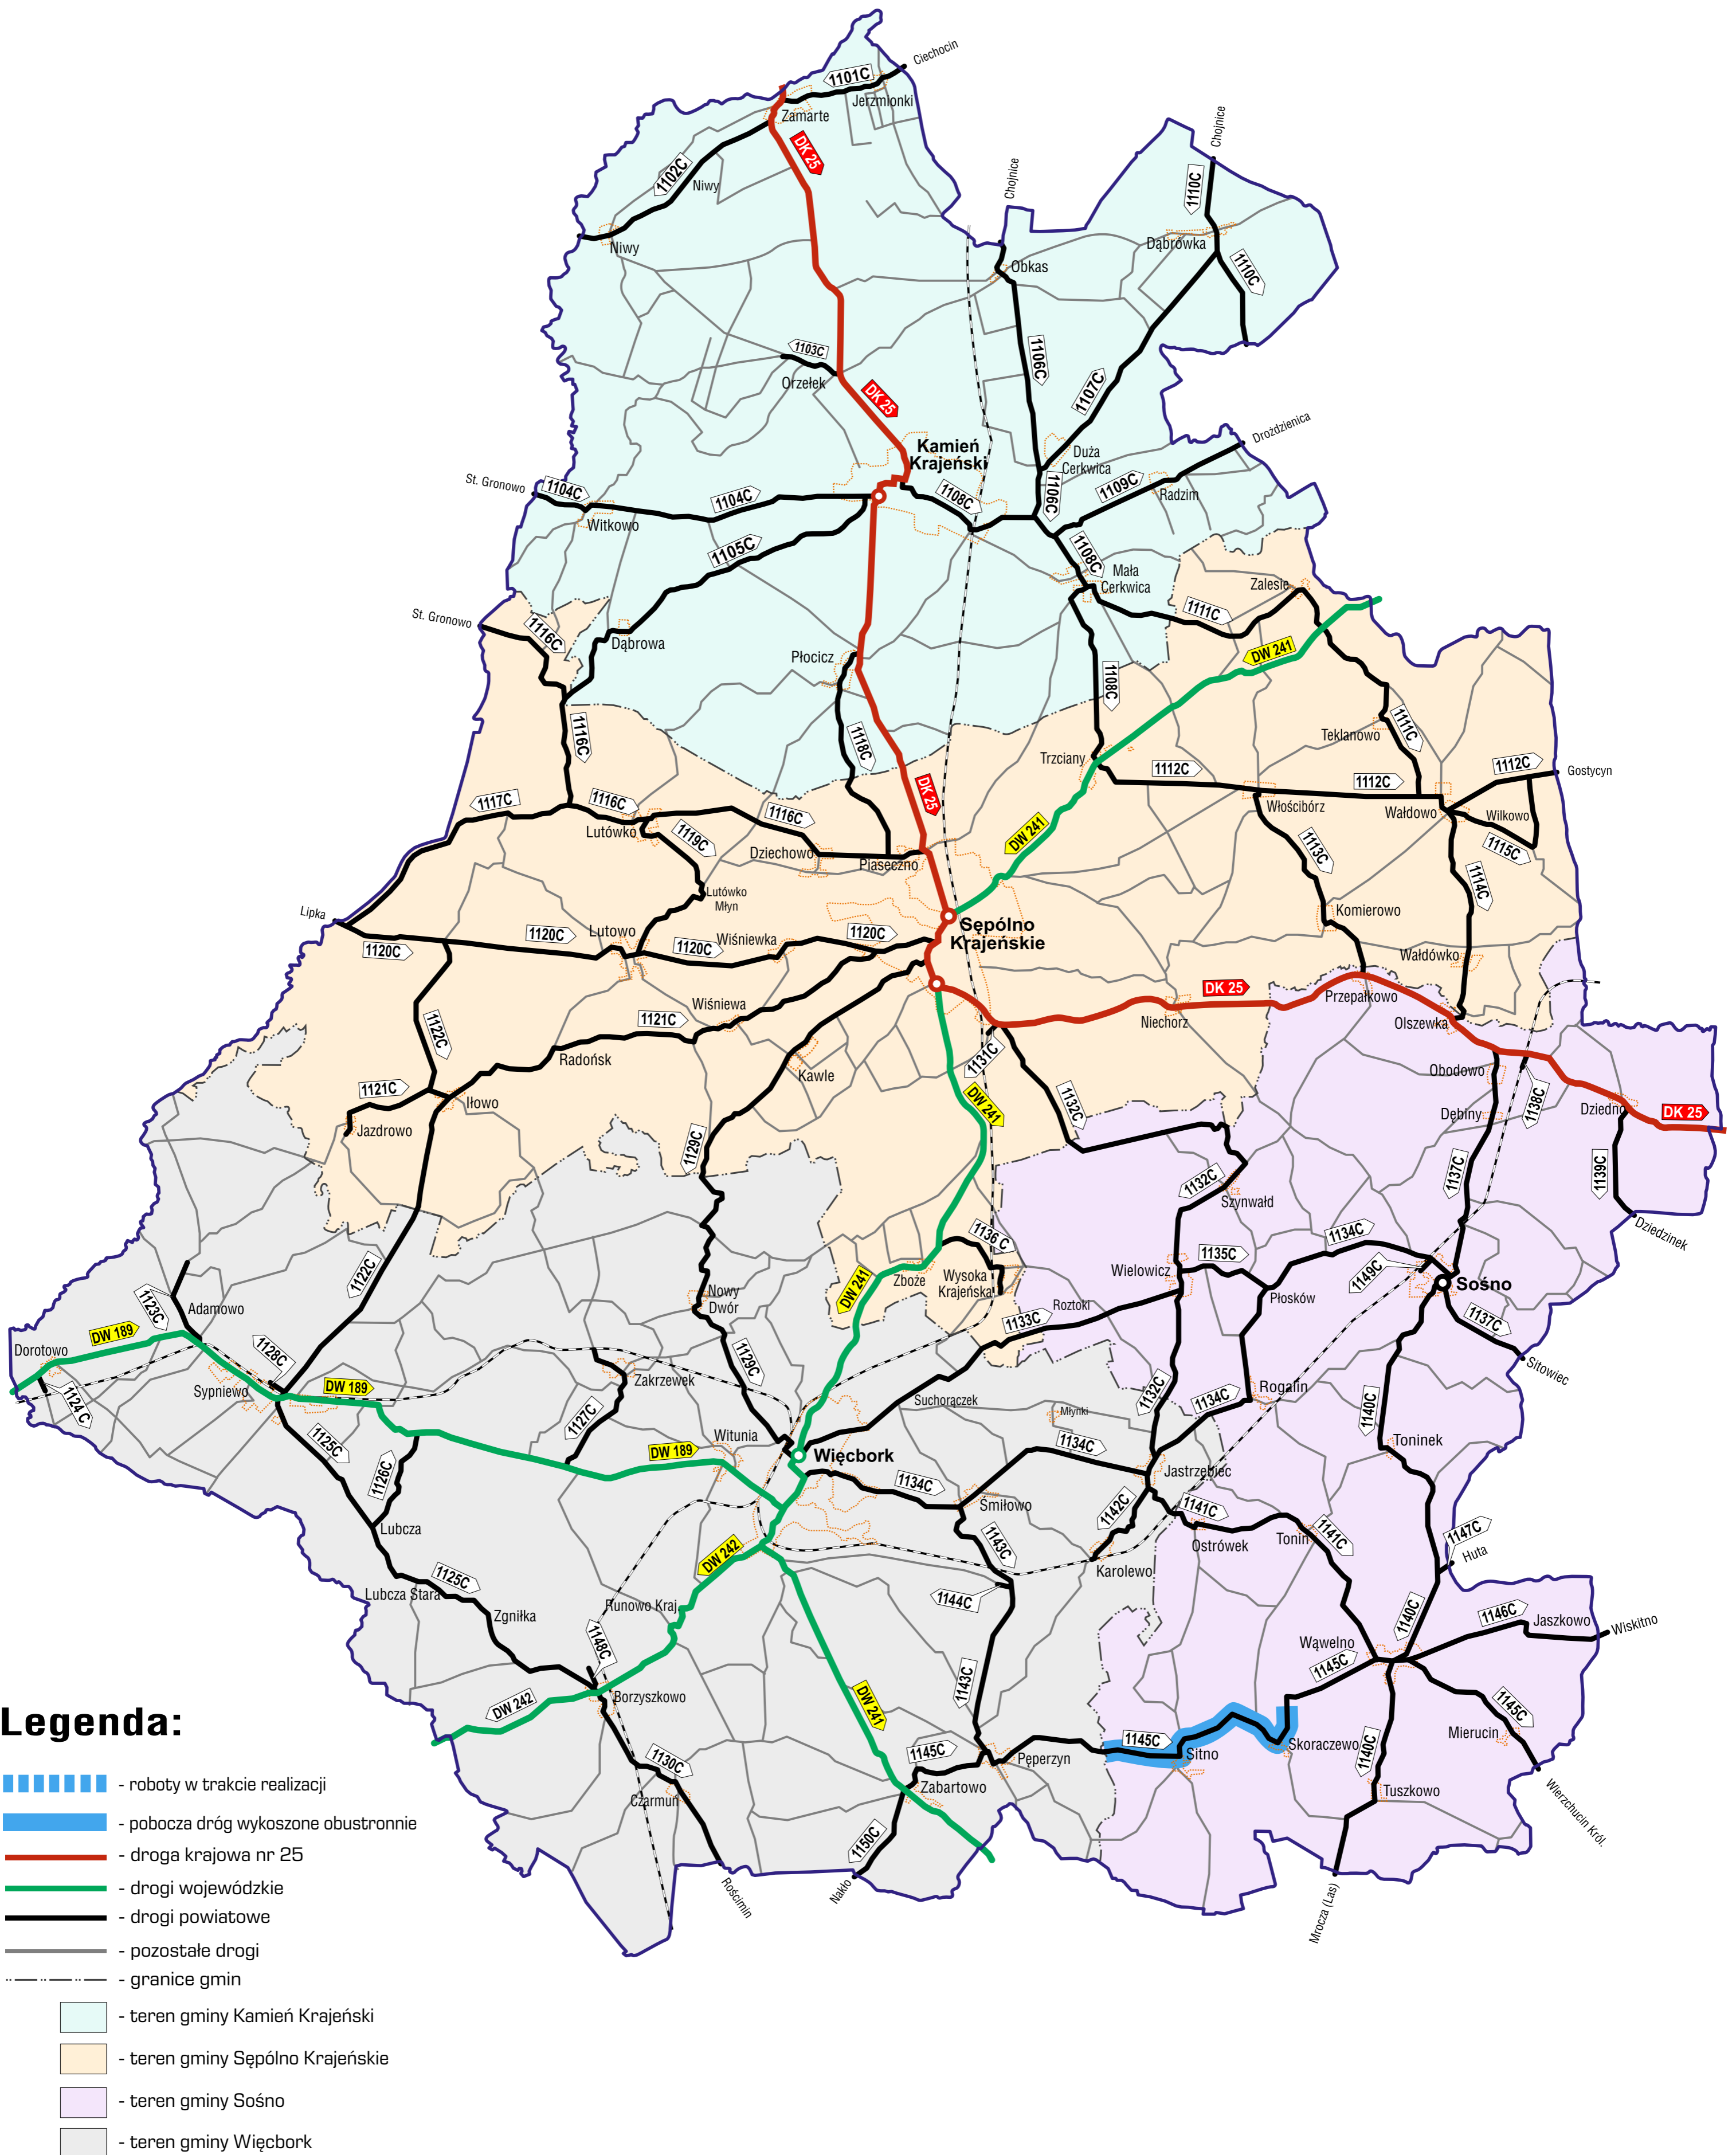

TEMATYCZNA MAPA POGLĄDOWA

ZAAWANSOWANIE ROBÓT ZWIĄZANYCH Z KOSZENIEM TRAW I CHWASTÓW
PORASTAJĄCYCH POBOCZA DRÓG PUBLICZNYCH KATEGORII POWIATOWEJ
NALEŻĄCYCH DO POWIATU SĘPOLEŃSKIEGO

ZAKRES ROZSZERZONY

STAN NA DZIEŃ: 28.07.2023 r.

TEMATYCZNA MAPA POGLĄDOWA

ZAAWANSOWANIE ROBÓT ZWIĄZANYCH Z KOSZENIEM TRAW I CHWASTÓW
PORASTAJĄCYCH POBOCZA DRÓG PUBLICZNYCH KATEGORII POWIATOWEJ
NALEŻĄCYCH DO POWIATU SĘPOLEŃSKIEGO

ZAKRES ROZSZERZONY

STAN NA DZIEŃ: 27.07.2023 r.

TEMATYCZNA MAPA POGLĄDOWA

ZAAWANSOWANIE ROBÓT ZWIĄZANYCH Z KOSZENIEM TRAW I CHWASTÓW
PORASTAJĄCYCH POBOCZA DRÓG PUBLICZNYCH KATEGORII POWIATOWEJ
NALEŻĄCYCH DO POWIATU SĘPOLEŃSKIEGO

ZAKRES ROZSZERZONY

STAN NA DZIEŃ: 12.07.2023 r.

TEMATYCZNA MAPA POGLĄDOWA

ZAAWANSOWANIE ROBÓT ZWIĄZANYCH Z KOSZENIEM TRAW I CHWASTÓW
PORASTAJĄCYCH POBOCZA DRÓG PUBLICZNYCH KATEGORII POWIATOWEJ
NALEŻĄCYCH DO POWIATU SĘPOLEŃSKIEGO

ZAKRES ROZSZERZONY

STAN NA DZIEŃ: 11.07.2023 r.