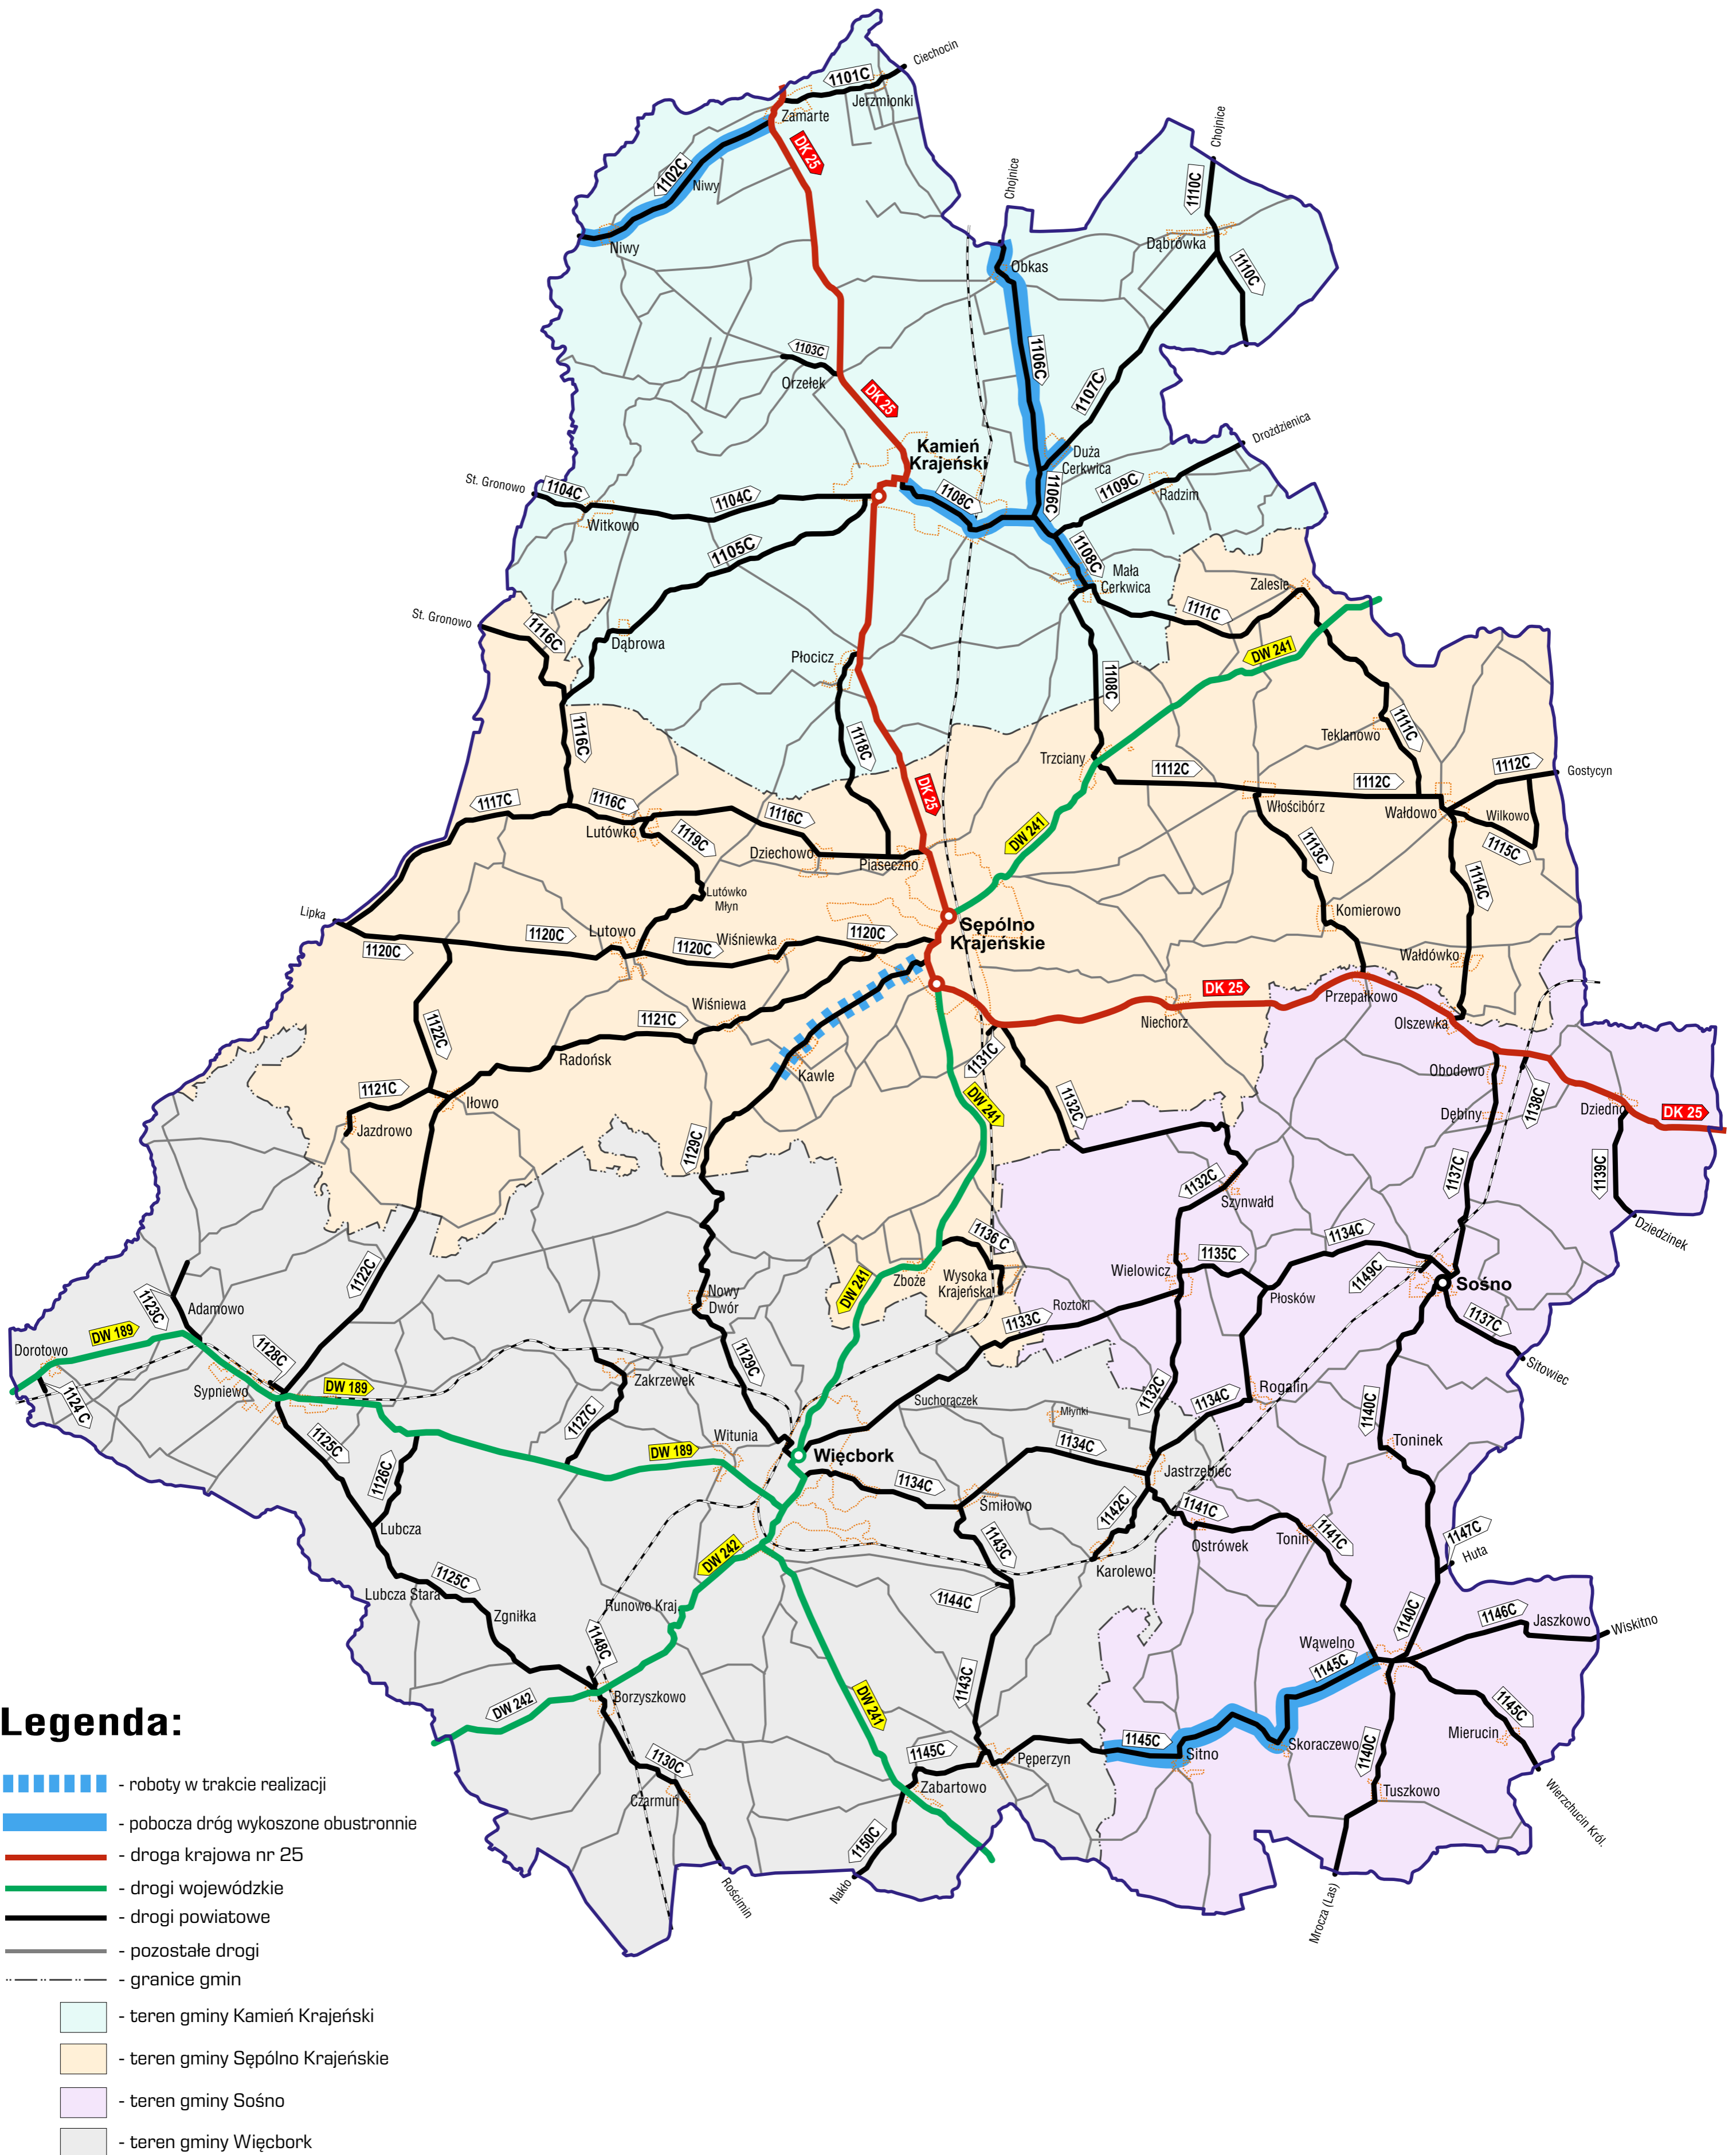

TEMATYCZNA MAPA POGLĄDOWA

ZAAWANSOWANIE ROBÓT ZWIĄZANYCH Z KOSZENIEM TRAW I CHWASTÓW
PORASTAJĄCYCH POBOCZA DRÓG PUBLICZNYCH KATEGORII POWIATOWEJ
NALEŻĄCYCH DO POWIATU SĘPOLEŃSKIEGO

ZAKRES ROZSZERZONY

STAN NA DZIEŃ: 27.07.2023 r.

TEMATYCZNA MAPA POGLĄDOWA

ZAAWANSOWANIE ROBÓT ZWIĄZANYCH Z KOSZENIEM TRAW I CHWASTÓW
PORASTAJĄCYCH POBOCZA DRÓG PUBLICZNYCH KATEGORII POWIATOWEJ
NALEŻĄCYCH DO POWIATU SĘPOLEŃSKIEGO

ZAKRES ROZSZERZONY

STAN NA DZIEŃ: 26.07.2023 r.

TEMATYCZNA MAPA POGLĄDOWA

ZAAWANSOWANIE ROBÓT ZWIĄZANYCH Z KOSZENIEM TRAW I CHWASTÓW
PORASTAJĄCYCH POBOCZA DRÓG PUBLICZNYCH KATEGORII POWIATOWEJ
NALEŻĄCYCH DO POWIATU SĘPOLEŃSKIEGO

ZAKRES ROZSZERZONY

STAN NA DZIEŃ: 25.07.2023 r.

TEMATYCZNA MAPA POGLĄDOWA

ZAAWANSOWANIE ROBÓT ZWIĄZANYCH Z KOSZENIEM TRAW I CHWASTÓW
PORASTAJĄCYCH POBOCZA DRÓG PUBLICZNYCH KATEGORII POWIATOWEJ
NALEŻĄCYCH DO POWIATU SĘPOLEŃSKIEGO

ZAKRES ROZSZERZONY

STAN NA DZIEŃ: 24.07.2023 r.