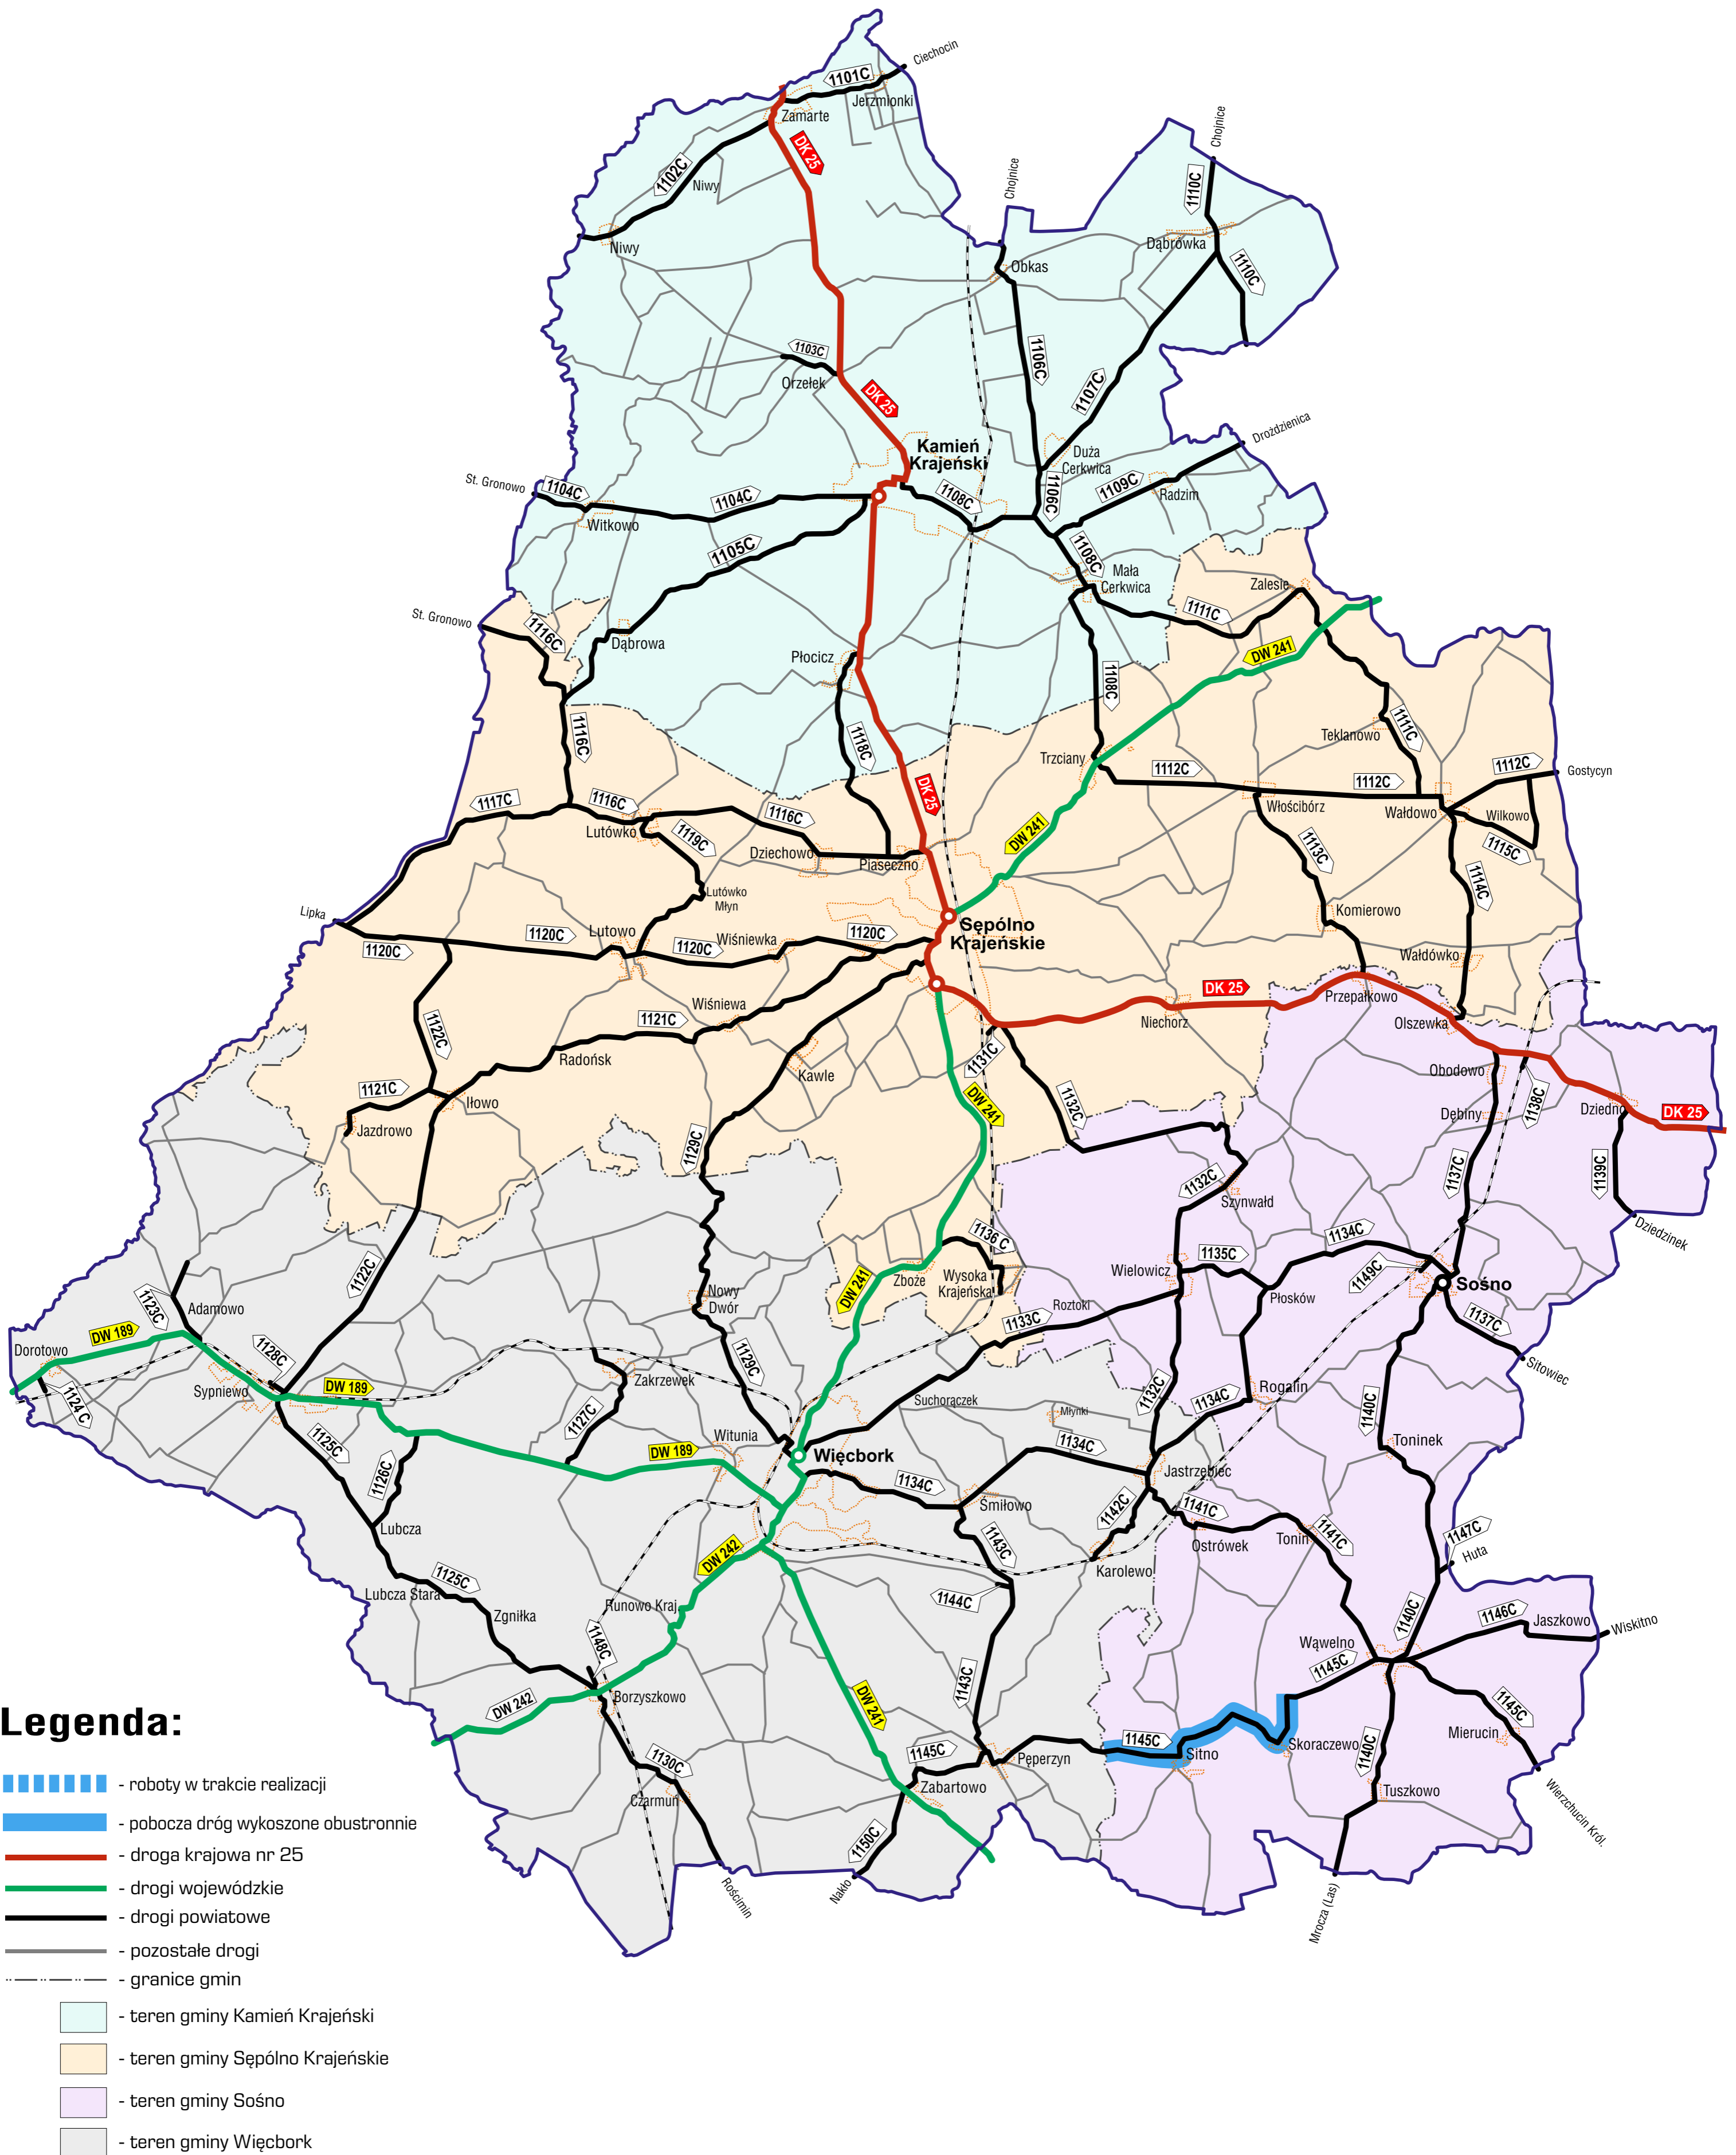

TEMATYCZNA MAPA POGLĄDOWA

ZAAWANSOWANIE ROBÓT ZWIĄZANYCH Z KOSZENIEM TRAW I CHWASTÓW
PORASTAJĄCYCH POBOCZA DRÓG PUBLICZNYCH KATEGORII POWIATOWEJ
NALEŻĄCYCH DO POWIATU SĘPOLEŃSKIEGO

ZAKRES ROZSZERZONY

STAN NA DZIEŃ: 28.07.2023 r.

TEMATYCZNA MAPA POGLĄDOWA

ZAAWANSOWANIE ROBÓT ZWIĄZANYCH Z KOSZENIEM TRAW I CHWASTÓW
PORASTAJĄCYCH POBOCZA DRÓG PUBLICZNYCH KATEGORII POWIATOWEJ
NALEŻĄCYCH DO POWIATU SĘPOLEŃSKIEGO

ZAKRES ROZSZERZONY

STAN NA DZIEŃ: 27.07.2023 r.

TEMATYCZNA MAPA POGLĄDOWA

ZAAWANSOWANIE ROBÓT ZWIĄZANYCH Z KOSZENIEM TRAW I CHWASTÓW
PORASTAJĄCYCH POBOCZA DRÓG PUBLICZNYCH KATEGORII POWIATOWEJ
NALEŻĄCYCH DO POWIATU SĘPOLEŃSKIEGO

ZAKRES ROZSZERZONY

STAN NA DZIEŃ: 13.07.2023 r.

TEMATYCZNA MAPA POGLĄDOWA

ZAAWANSOWANIE ROBÓT ZWIĄZANYCH Z KOSZENIEM TRAW I CHWASTÓW
PORASTAJĄCYCH POBOCZA DRÓG PUBLICZNYCH KATEGORII POWIATOWEJ
NALEŻĄCYCH DO POWIATU SĘPOLEŃSKIEGO

ZAKRES ROZSZERZONY

STAN NA DZIEŃ: 12.07.2023 r.