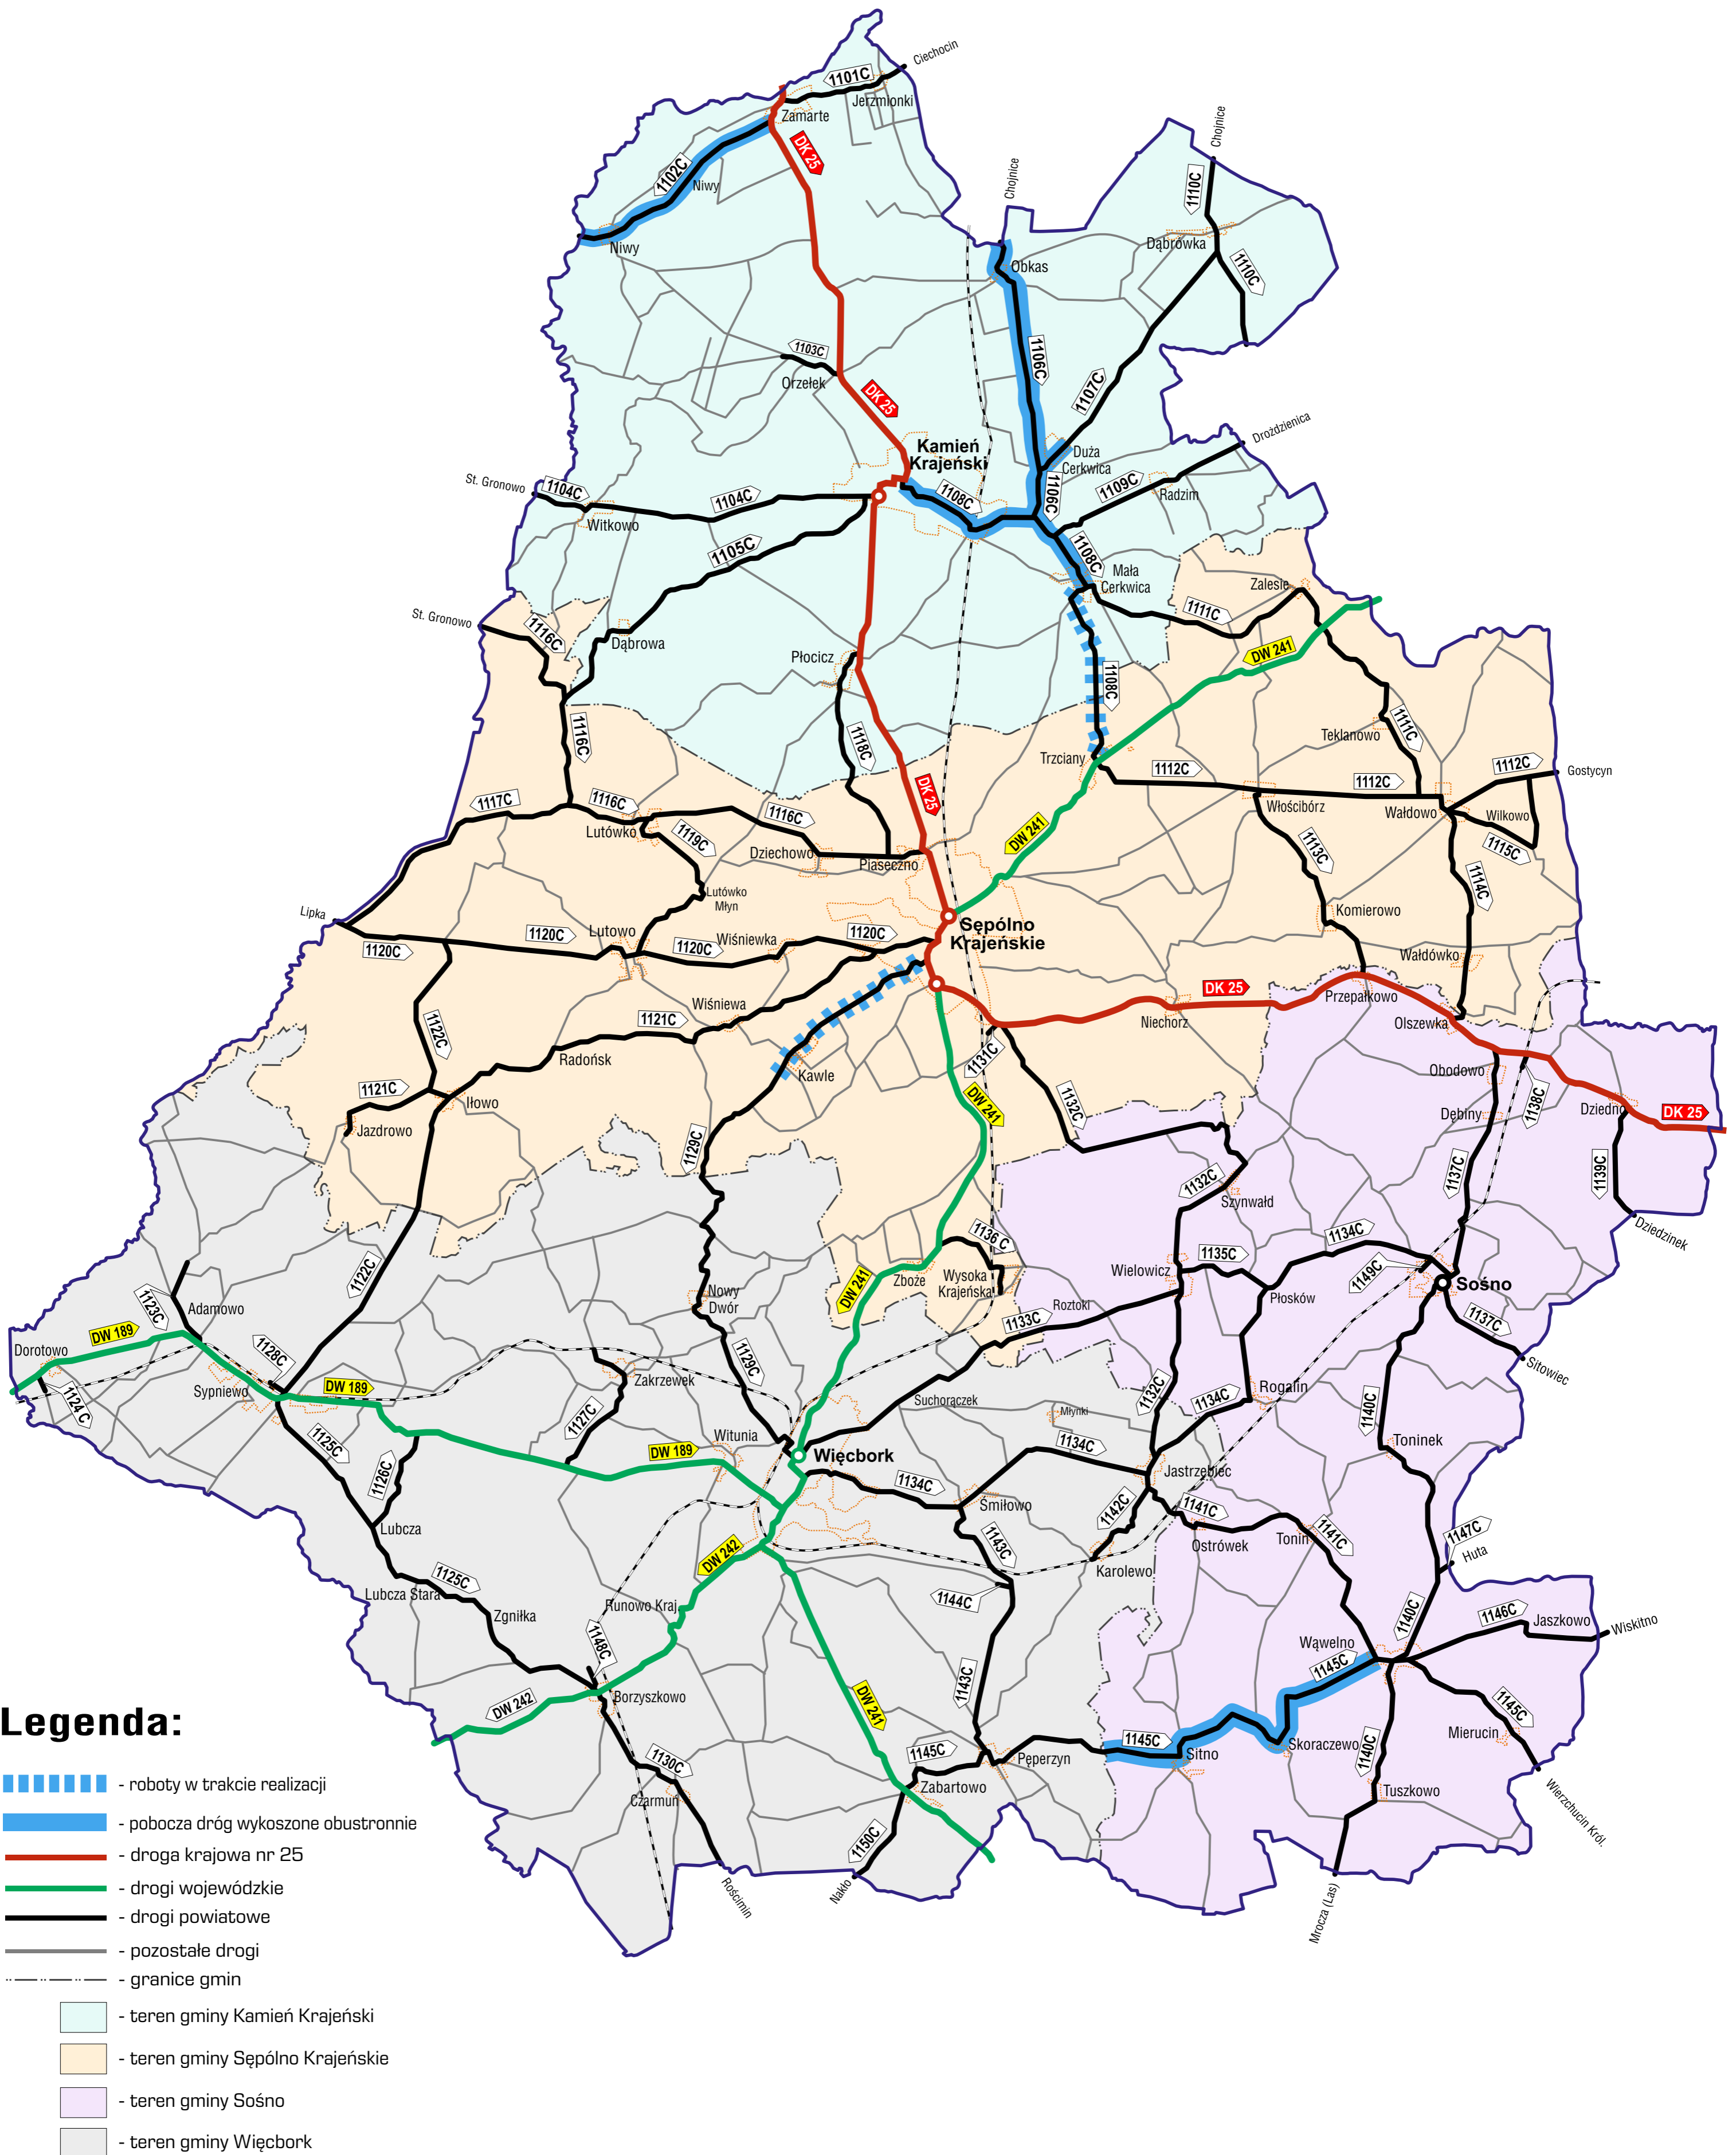

TEMATYCZNA MAPA POGLĄDOWA

ZAAWANSOWANIE ROBÓT ZWIĄZANYCH Z KOSZENIEM TRAW I CHWASTÓW
PORASTAJĄCYCH POBOCZA DRÓG PUBLICZNYCH KATEGORII POWIATOWEJ
NALEŻĄCYCH DO POWIATU SĘPOLEŃSKIEGO

ZAKRES ROZSZERZONY

STAN NA DZIEŃ: 28.07.2023 r.

TEMATYCZNA MAPA POGLĄDOWA

ZAAWANSOWANIE ROBÓT ZWIĄZANYCH Z KOSZENIEM TRAW I CHWASTÓW
PORASTAJĄCYCH POBOCZA DRÓG PUBLICZNYCH KATEGORII POWIATOWEJ
NALEŻĄCYCH DO POWIATU SĘPOLEŃSKIEGO

ZAKRES ROZSZERZONY

STAN NA DZIEŃ: 27.07.2023 r.

TEMATYCZNA MAPA POGLĄDOWA

ZAAWANSOWANIE ROBÓT ZWIĄZANYCH Z KOSZENIEM TRAW I CHWASTÓW
PORASTAJĄCYCH POBOCZA DRÓG PUBLICZNYCH KATEGORII POWIATOWEJ
NALEŻĄCYCH DO POWIATU SĘPOLEŃSKIEGO

ZAKRES ROZSZERZONY

STAN NA DZIEŃ: 26.07.2023 r.

TEMATYCZNA MAPA POGLĄDOWA

ZAAWANSOWANIE ROBÓT ZWIĄZANYCH Z KOSZENIEM TRAW I CHWASTÓW
PORASTAJĄCYCH POBOCZA DRÓG PUBLICZNYCH KATEGORII POWIATOWEJ
NALEŻĄCYCH DO POWIATU SĘPOLEŃSKIEGO

ZAKRES ROZSZERZONY

STAN NA DZIEŃ: 25.07.2023 r.