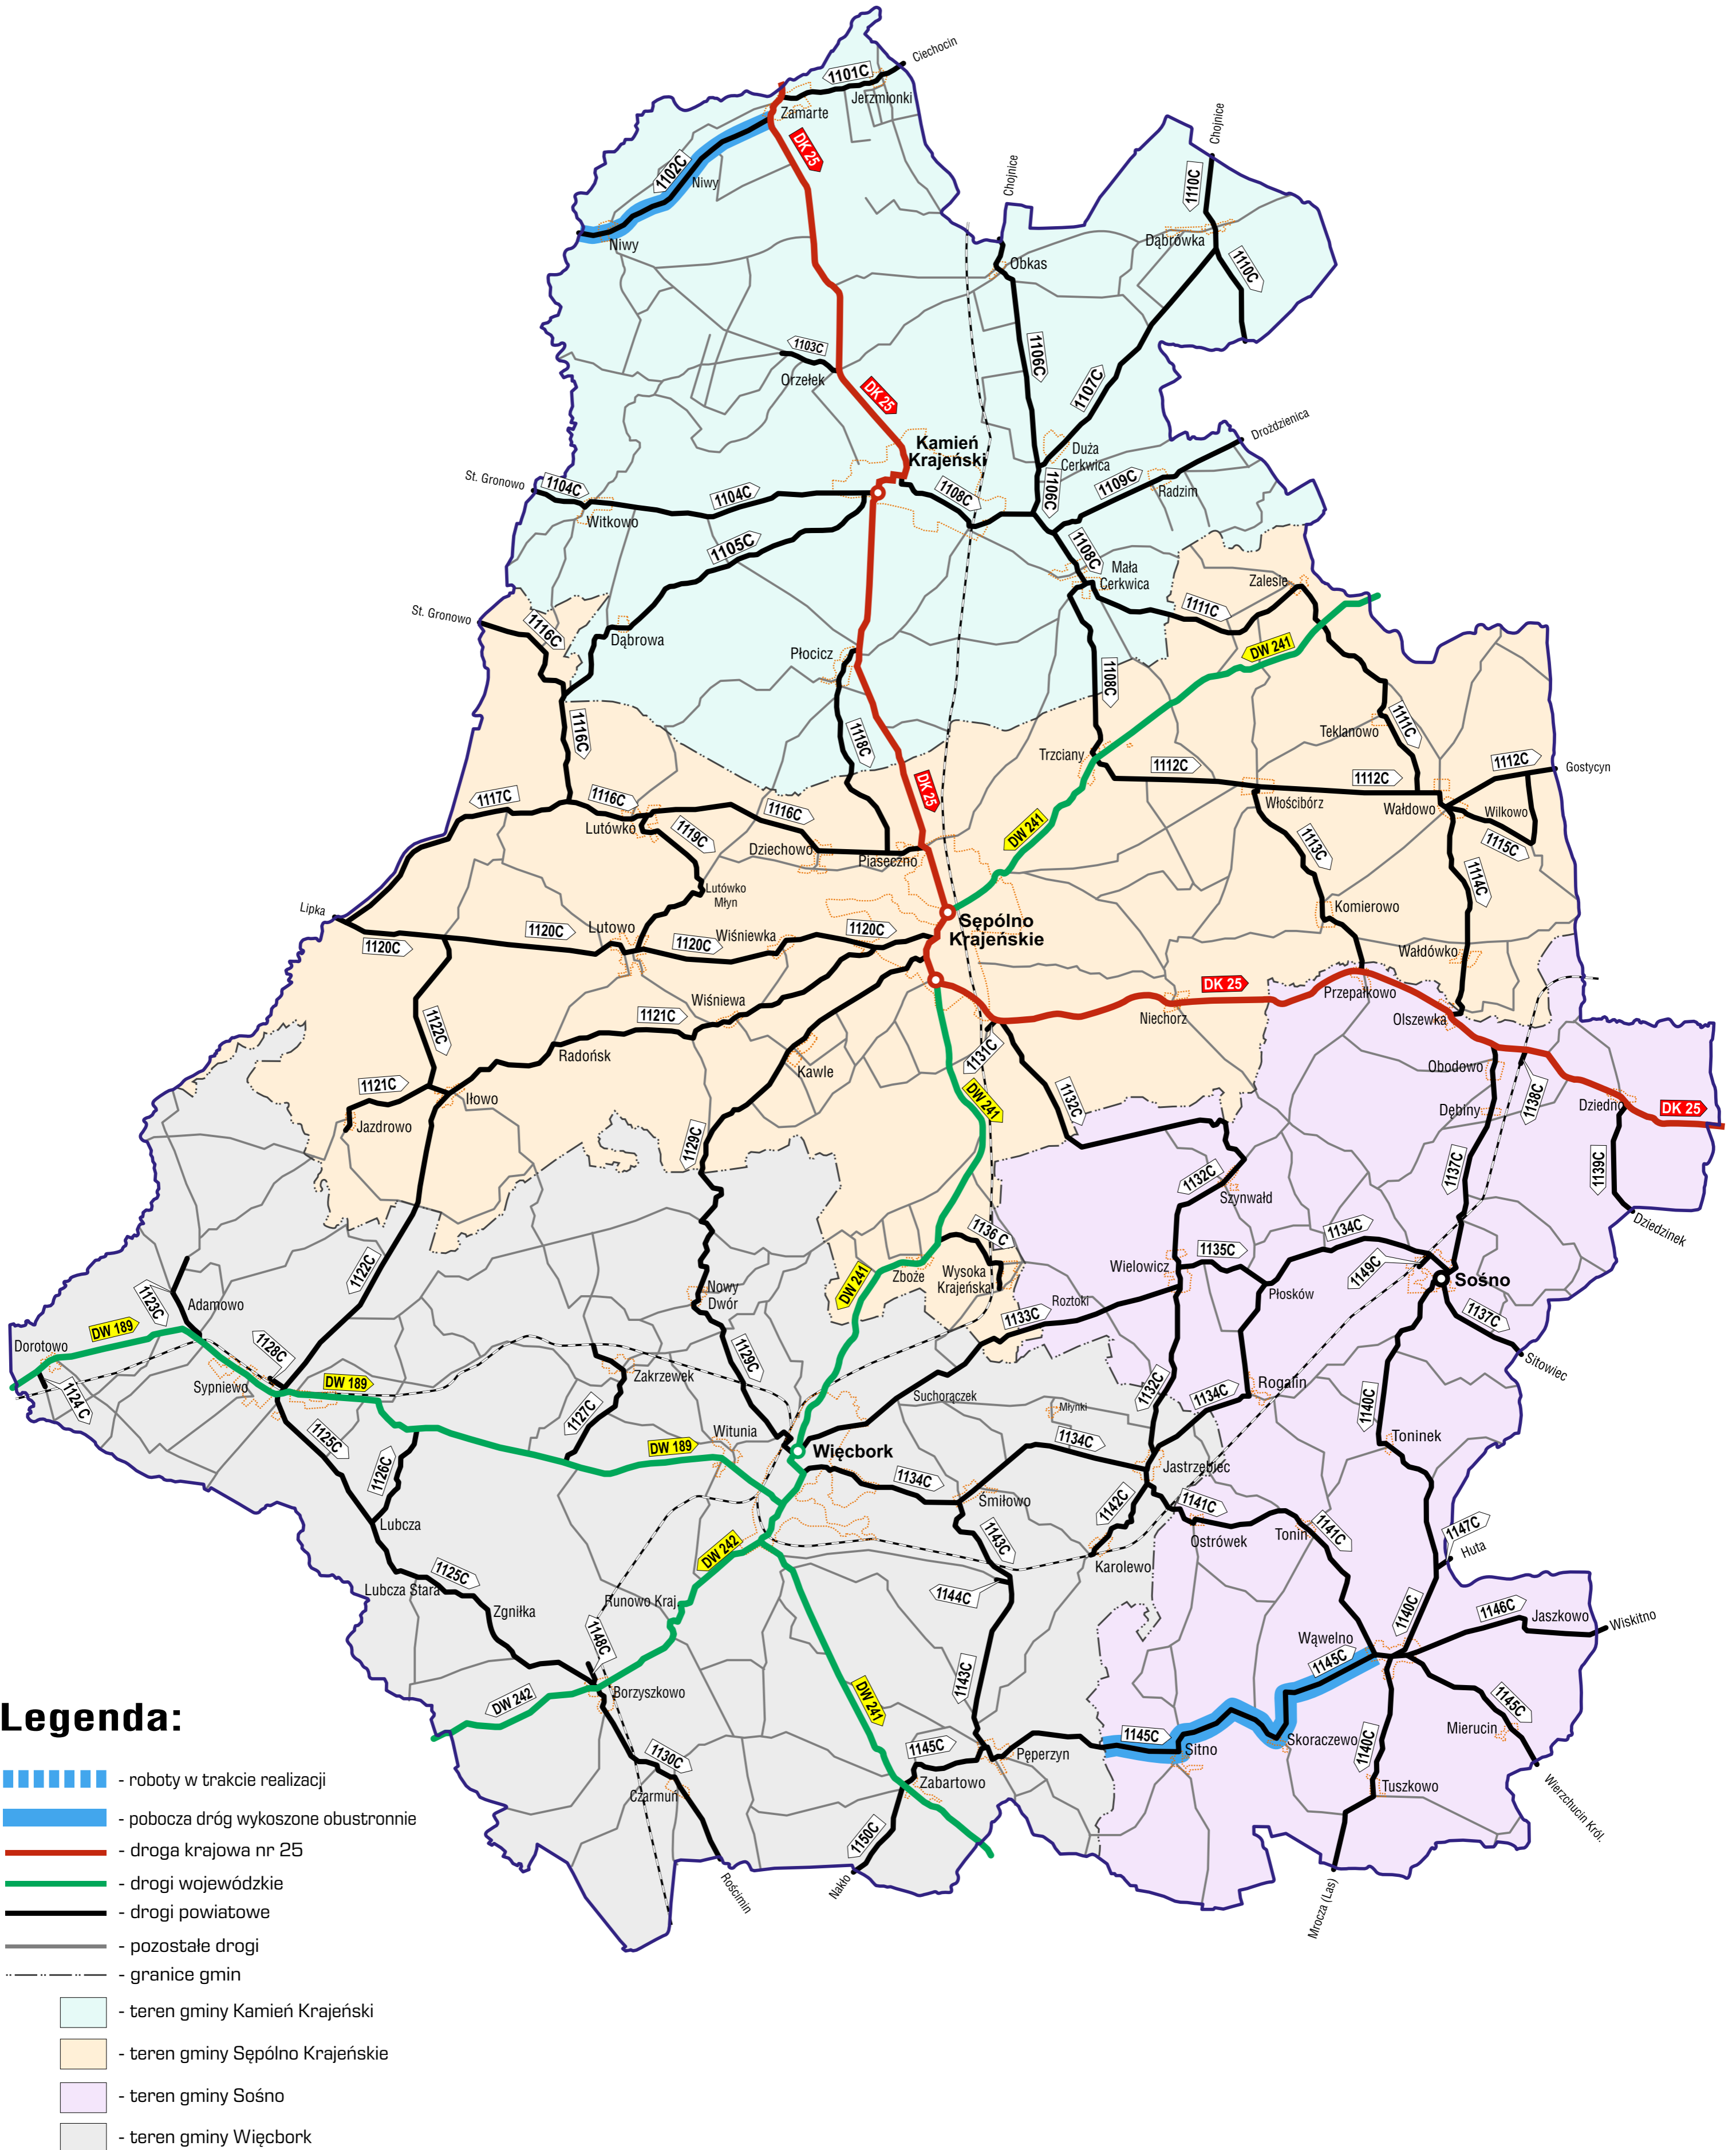

TEMATYCZNA MAPA POGLĄDOWA

ZAAWANSOWANIE ROBÓT ZWIĄZANYCH Z KOSZENIEM TRAW I CHWASTÓW
PORASTAJĄCYCH POBOCZA DRÓG PUBLICZNYCH KATEGORII POWIATOWEJ
NALEŻĄCYCH DO POWIATU SĘPOLEŃSKIEGO

ZAKRES ROZSZERZONY

STAN NA DZIEŃ: 28.07.2023 r.

TEMATYCZNA MAPA POGLĄDOWA

ZAAWANSOWANIE ROBÓT ZWIĄZANYCH Z KOSZENIEM TRAW I CHWASTÓW
PORASTAJĄCYCH POBOCZA DRÓG PUBLICZNYCH KATEGORII POWIATOWEJ
NALEŻĄCYCH DO POWIATU SĘPOLEŃSKIEGO

ZAKRES ROZSZERZONY

STAN NA DZIEŃ: 21.07.2023 r.

TEMATYCZNA MAPA POGLĄDOWA

ZAAWANSOWANIE ROBÓT ZWIĄZANYCH Z KOSZENIEM TRAW I CHWASTÓW
PORASTAJĄCYCH POBOCZA DRÓG PUBLICZNYCH KATEGORII POWIATOWEJ
NALEŻĄCYCH DO POWIATU SĘPOLEŃSKIEGO

ZAKRES ROZSZERZONY

STAN NA DZIEŃ: 19.07.2023 r.

TEMATYCZNA MAPA POGLĄDOWA

ZAAWANSOWANIE ROBÓT ZWIĄZANYCH Z KOSZENIEM TRAW I CHWASTÓW
PORASTAJĄCYCH POBOCZA DRÓG PUBLICZNYCH KATEGORII POWIATOWEJ
NALEŻĄCYCH DO POWIATU SĘPOLEŃSKIEGO

ZAKRES ROZSZERZONY

STAN NA DZIEŃ: 17.07.2023 r.