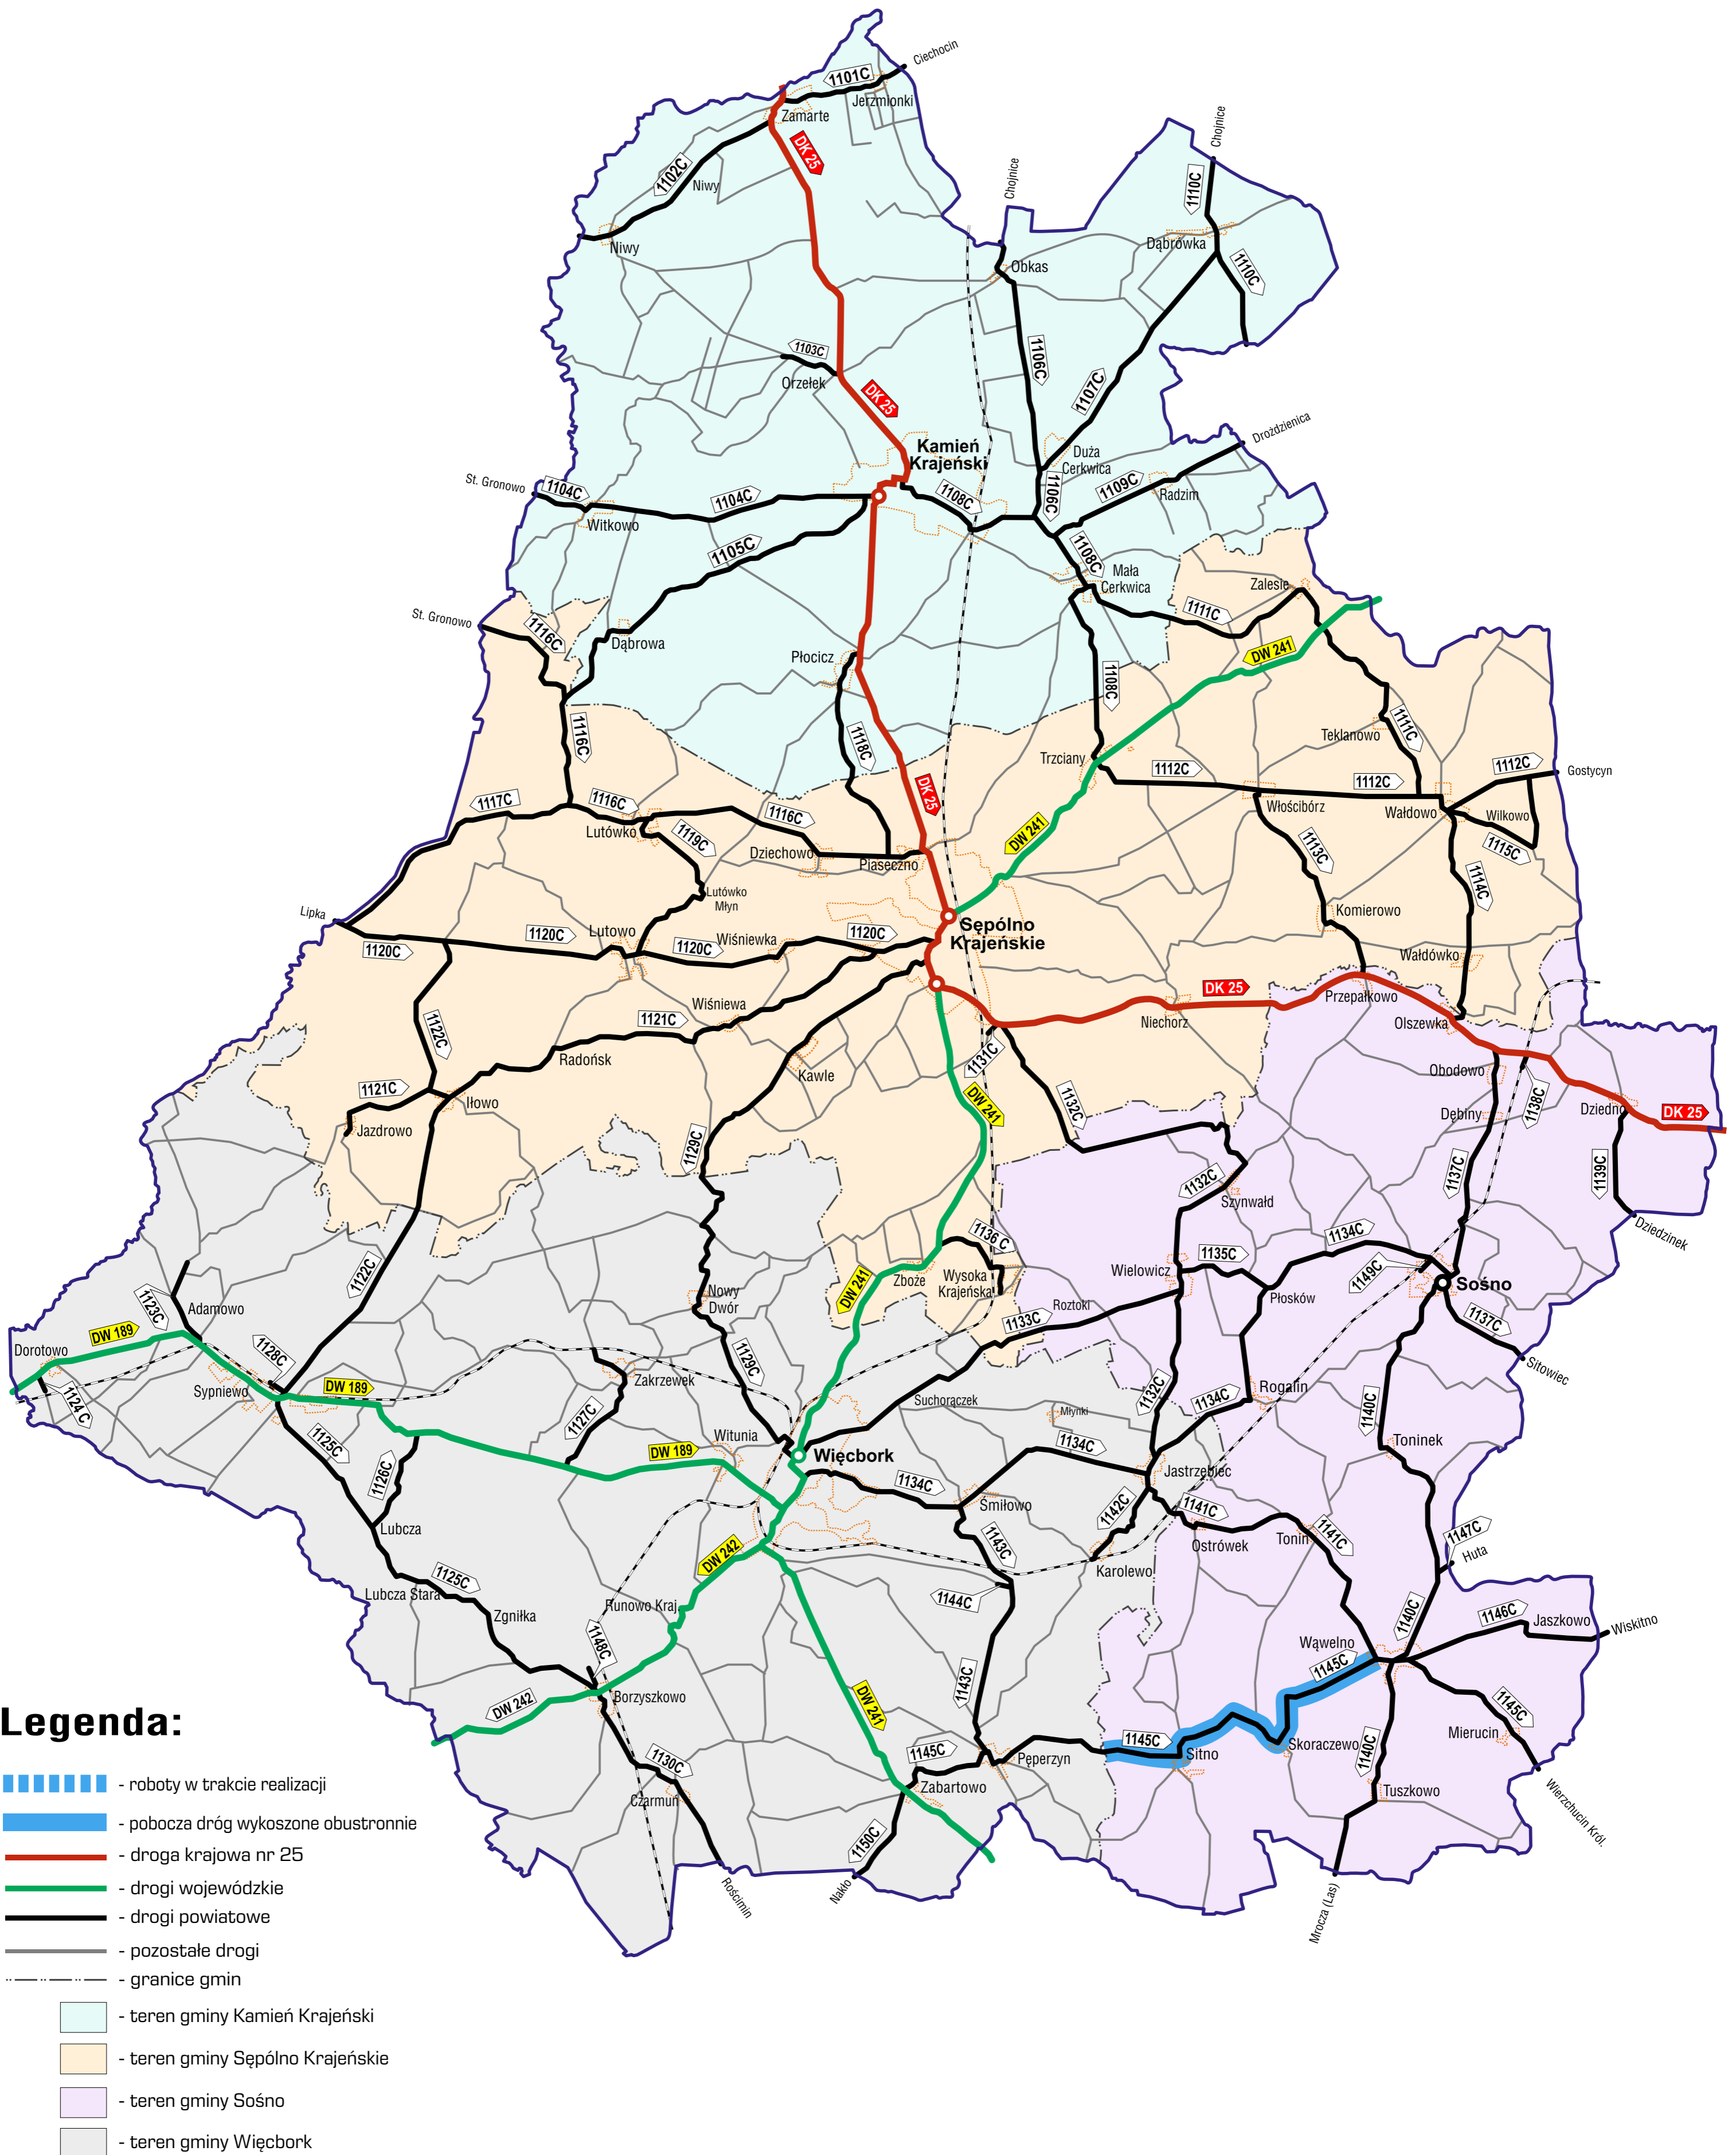

TEMATYCZNA MAPA POGLĄDOWA

ZAAWANSOWANIE ROBÓT ZWIĄZANYCH Z KOSZENIEM TRAW I CHWASTÓW
PORASTAJĄCYCH POBOCZA DRÓG PUBLICZNYCH KATEGORII POWIATOWEJ
NALEŻĄCYCH DO POWIATU SĘPOLEŃSKIEGO

ZAKRES ROZSZERZONY

STAN NA DZIEŃ: 28.07.2023 r.

TEMATYCZNA MAPA POGLĄDOWA

ZAAWANSOWANIE ROBÓT ZWIĄZANYCH Z KOSZENIEM TRAW I CHWASTÓW
PORASTAJĄCYCH POBOCZA DRÓG PUBLICZNYCH KATEGORII POWIATOWEJ
NALEŻĄCYCH DO POWIATU SĘPOLEŃSKIEGO

ZAKRES ROZSZERZONY

STAN NA DZIEŃ: 17.07.2023 r.

TEMATYCZNA MAPA POGLĄDOWA

ZAAWANSOWANIE ROBÓT ZWIĄZANYCH Z KOSZENIEM TRAW I CHWASTÓW
PORASTAJĄCYCH POBOCZA DRÓG PUBLICZNYCH KATEGORII POWIATOWEJ
NALEŻĄCYCH DO POWIATU SĘPOLEŃSKIEGO

ZAKRES ROZSZERZONY

STAN NA DZIEŃ: 14.07.2023 r.

TEMATYCZNA MAPA POGLĄDOWA

ZAAWANSOWANIE ROBÓT ZWIĄZANYCH Z KOSZENIEM TRAW I CHWASTÓW
PORASTAJĄCYCH POBOCZA DRÓG PUBLICZNYCH KATEGORII POWIATOWEJ
NALEŻĄCYCH DO POWIATU SĘPOLEŃSKIEGO

ZAKRES ROZSZERZONY

STAN NA DZIEŃ: 13.07.2023 r.