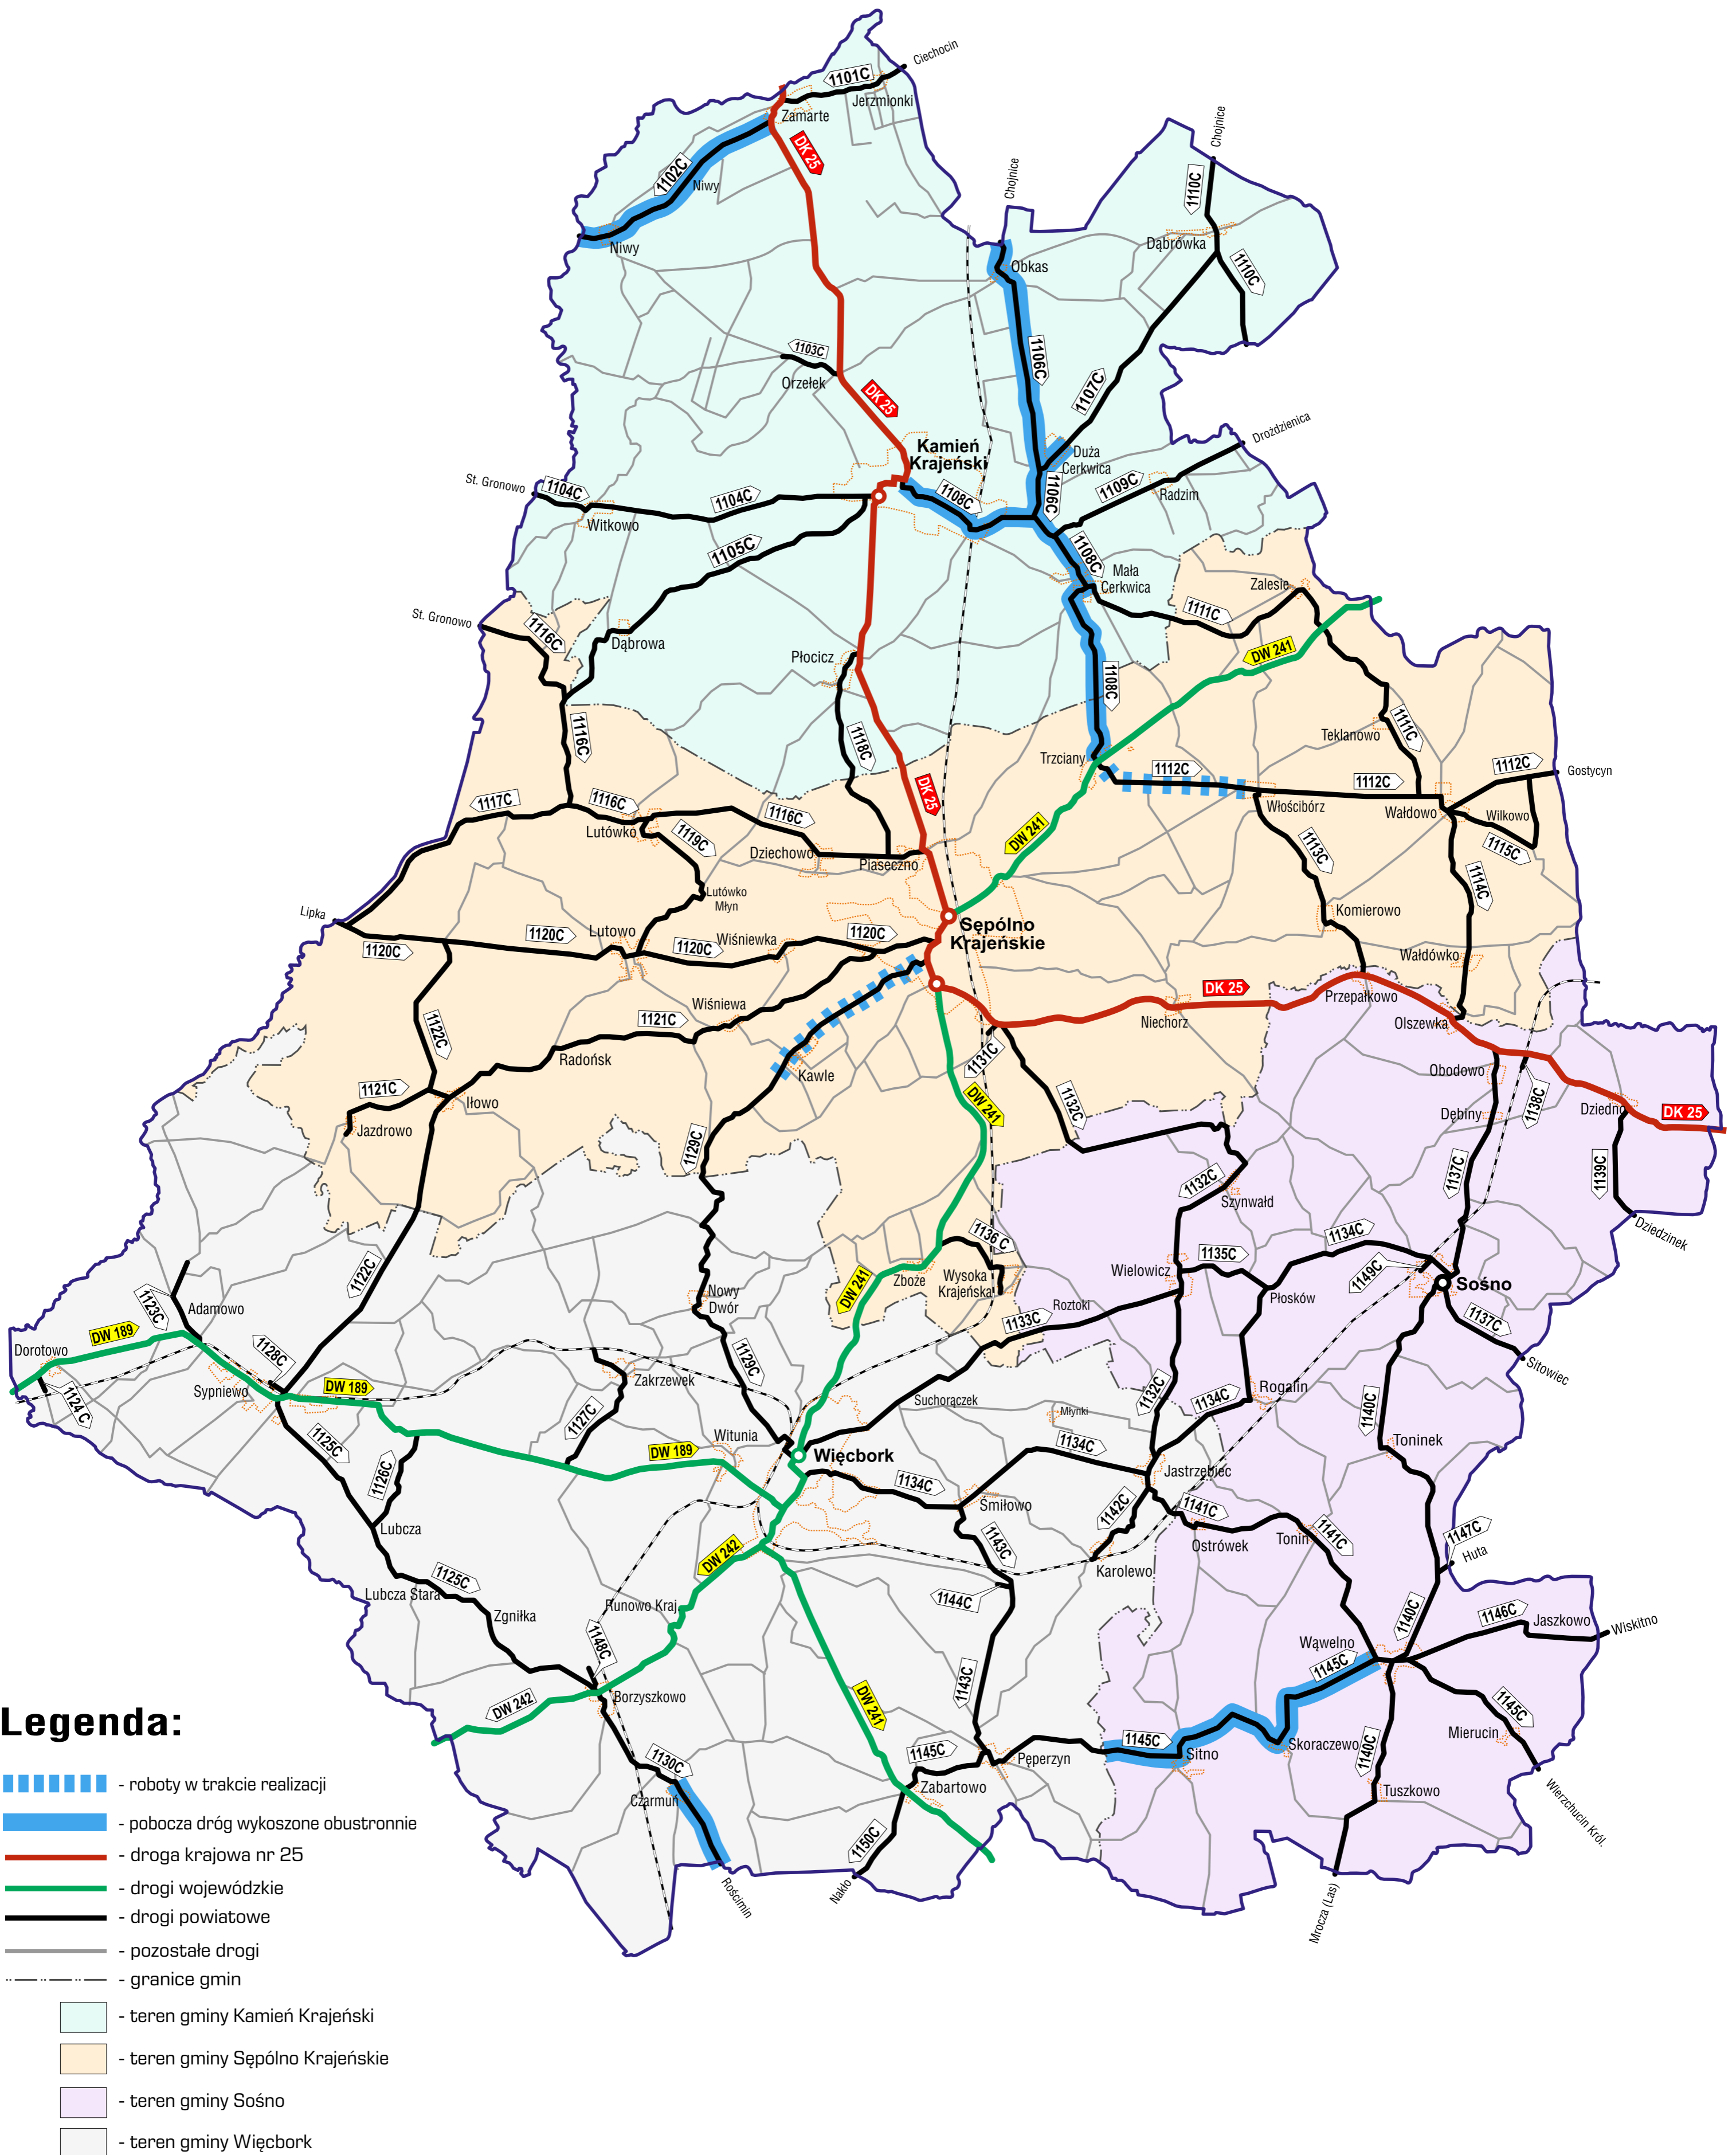

TEMATYCZNA MAPA POGLĄDOWA

ZAAWANSOWANIE ROBÓT ZWIĄZANYCH Z KOSZENIEM TRAW I CHWASTÓW
PORASTAJĄCYCH POBOCZA DRÓG PUBLICZNYCH KATEGORII POWIATOWEJ
NALEŻĄCYCH DO POWIATU SĘPOLEŃSKIEGO

ZAKRES ROZSZERZONY

STAN NA DZIEŃ: 28.07.2023 r.

TEMATYCZNA MAPA POGLĄDOWA

ZAAWANSOWANIE ROBÓT ZWIĄZANYCH Z KOSZENIEM TRAW I CHWASTÓW
PORASTAJĄCYCH POBOCZA DRÓG PUBLICZNYCH KATEGORII POWIATOWEJ
NALEŻĄCYCH DO POWIATU SĘPOLEŃSKIEGO

ZAKRES ROZSZERZONY

STAN NA DZIEŃ: 27.07.2023 r.

TEMATYCZNA MAPA POGLĄDOWA

ZAAWANSOWANIE ROBÓT ZWIĄZANYCH Z KOSZENIEM TRAW I CHWASTÓW
PORASTAJĄCYCH POBOCZA DRÓG PUBLICZNYCH KATEGORII POWIATOWEJ
NALEŻĄCYCH DO POWIATU SĘPOLEŃSKIEGO

ZAKRES ROZSZERZONY

STAN NA DZIEŃ: 26.07.2023 r.

TEMATYCZNA MAPA POGLĄDOWA

ZAAWANSOWANIE ROBÓT ZWIĄZANYCH Z KOSZENIEM TRAW I CHWASTÓW
PORASTAJĄCYCH POBOCZA DRÓG PUBLICZNYCH KATEGORII POWIATOWEJ
NALEŻĄCYCH DO POWIATU SĘPOLEŃSKIEGO

ZAKRES ROZSZERZONY

STAN NA DZIEŃ: 25.07.2023 r.