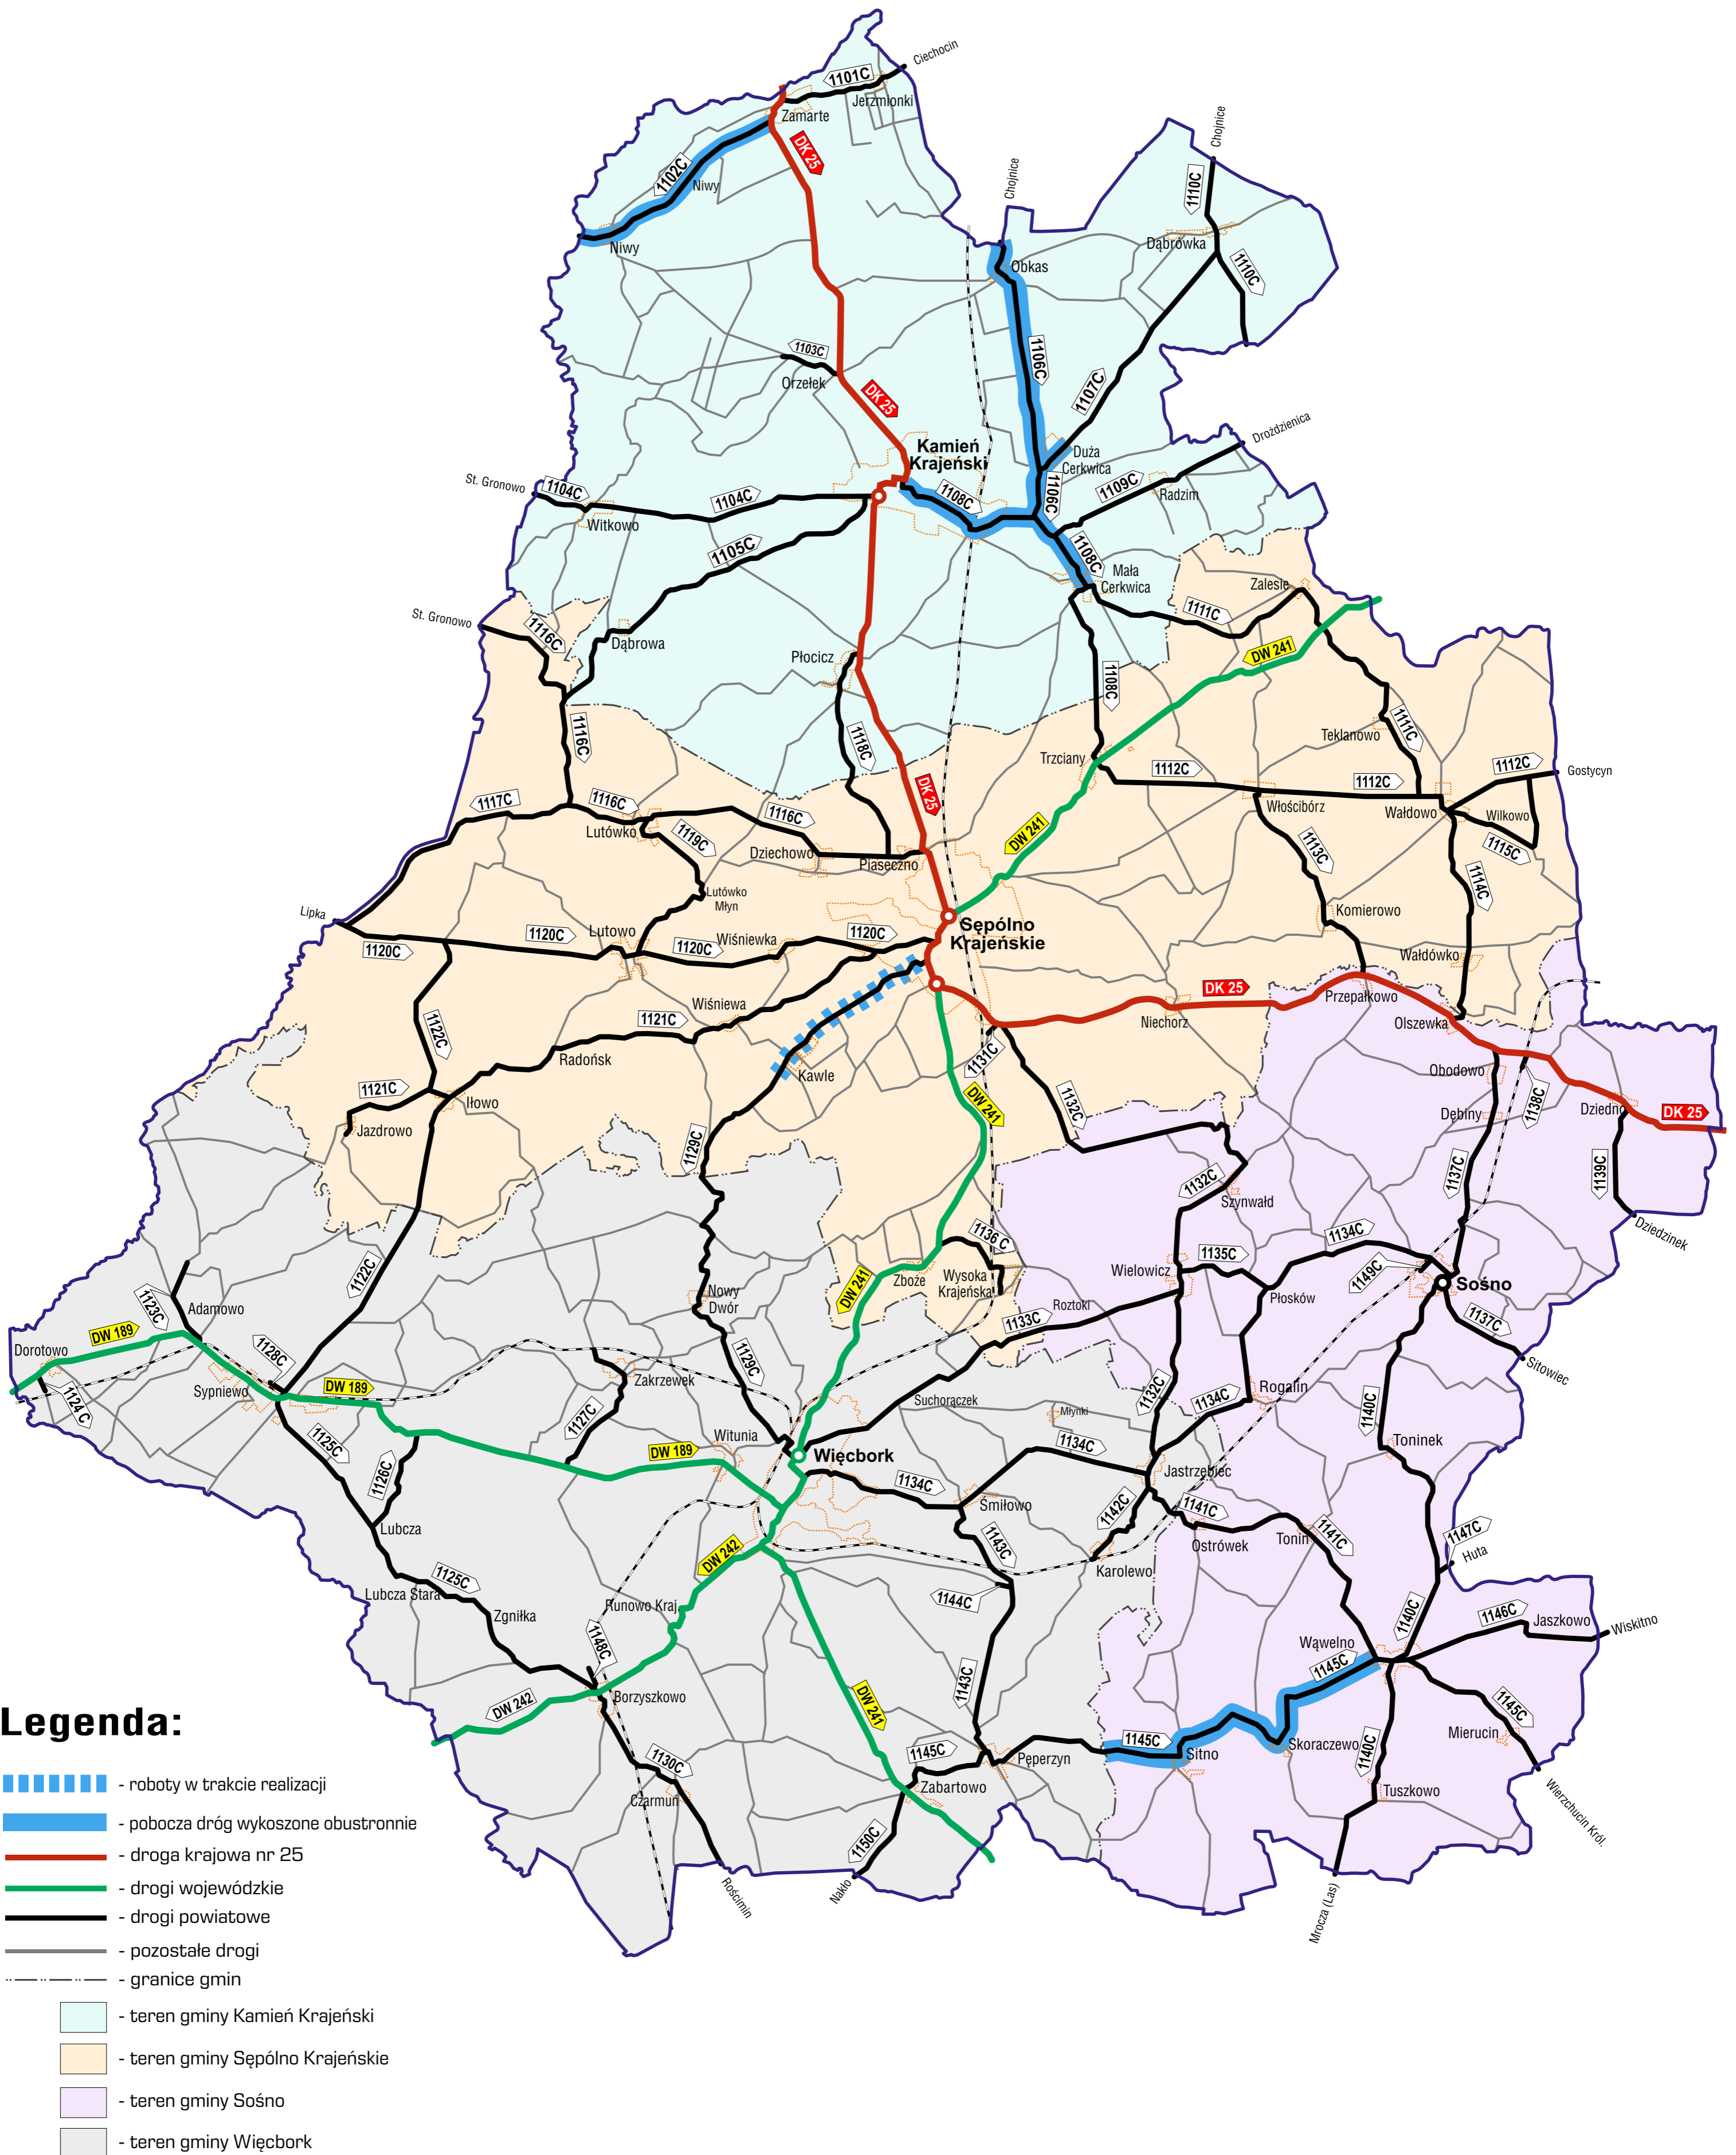

TEMATYCZNA MAPA POGLĄDOWA

ZAAWANSOWANIE ROBÓT ZWIĄZANYCH Z KOSZENIEM TRAW I CHWASTÓW
PORASTAJĄCYCH POBOCZA DRÓG PUBLICZNYCH KATEGORII POWIATOWEJ
NALEŻĄCYCH DO POWIATU SĘPOLEŃSKIEGO

ZAKRES ROZSZERZONY

STAN NA DZIEŃ: 28.07.2023 r.

TEMATYCZNA MAPA POGLĄDOWA

ZAAWANSOWANIE ROBÓT ZWIĄZANYCH Z KOSZENIEM TRAW I CHWASTÓW
PORASTAJĄCYCH POBOCZA DRÓG PUBLICZNYCH KATEGORII POWIATOWEJ
NALEŻĄCYCH DO POWIATU SĘPOLEŃSKIEGO

ZAKRES ROZSZERZONY

STAN NA DZIEŃ: 27.07.2023 r.

TEMATYCZNA MAPA POGLĄDOWA

ZAAWANSOWANIE ROBÓT ZWIĄZANYCH Z KOSZENIEM TRAW I CHWASTÓW
PORASTAJĄCYCH POBOCZA DRÓG PUBLICZNYCH KATEGORII POWIATOWEJ
NALEŻĄCYCH DO POWIATU SĘPOLEŃSKIEGO

ZAKRES ROZSZERZONY

STAN NA DZIEŃ: 26.07.2023 r.

TEMATYCZNA MAPA POGLĄDOWA

ZAAWANSOWANIE ROBÓT ZWIĄZANYCH Z KOSZENIEM TRAW I CHWASTÓW
PORASTAJĄCYCH POBOCZA DRÓG PUBLICZNYCH KATEGORII POWIATOWEJ
NALEŻĄCYCH DO POWIATU SĘPOLEŃSKIEGO

ZAKRES ROZSZERZONY

STAN NA DZIEŃ: 25.07.2023 r.