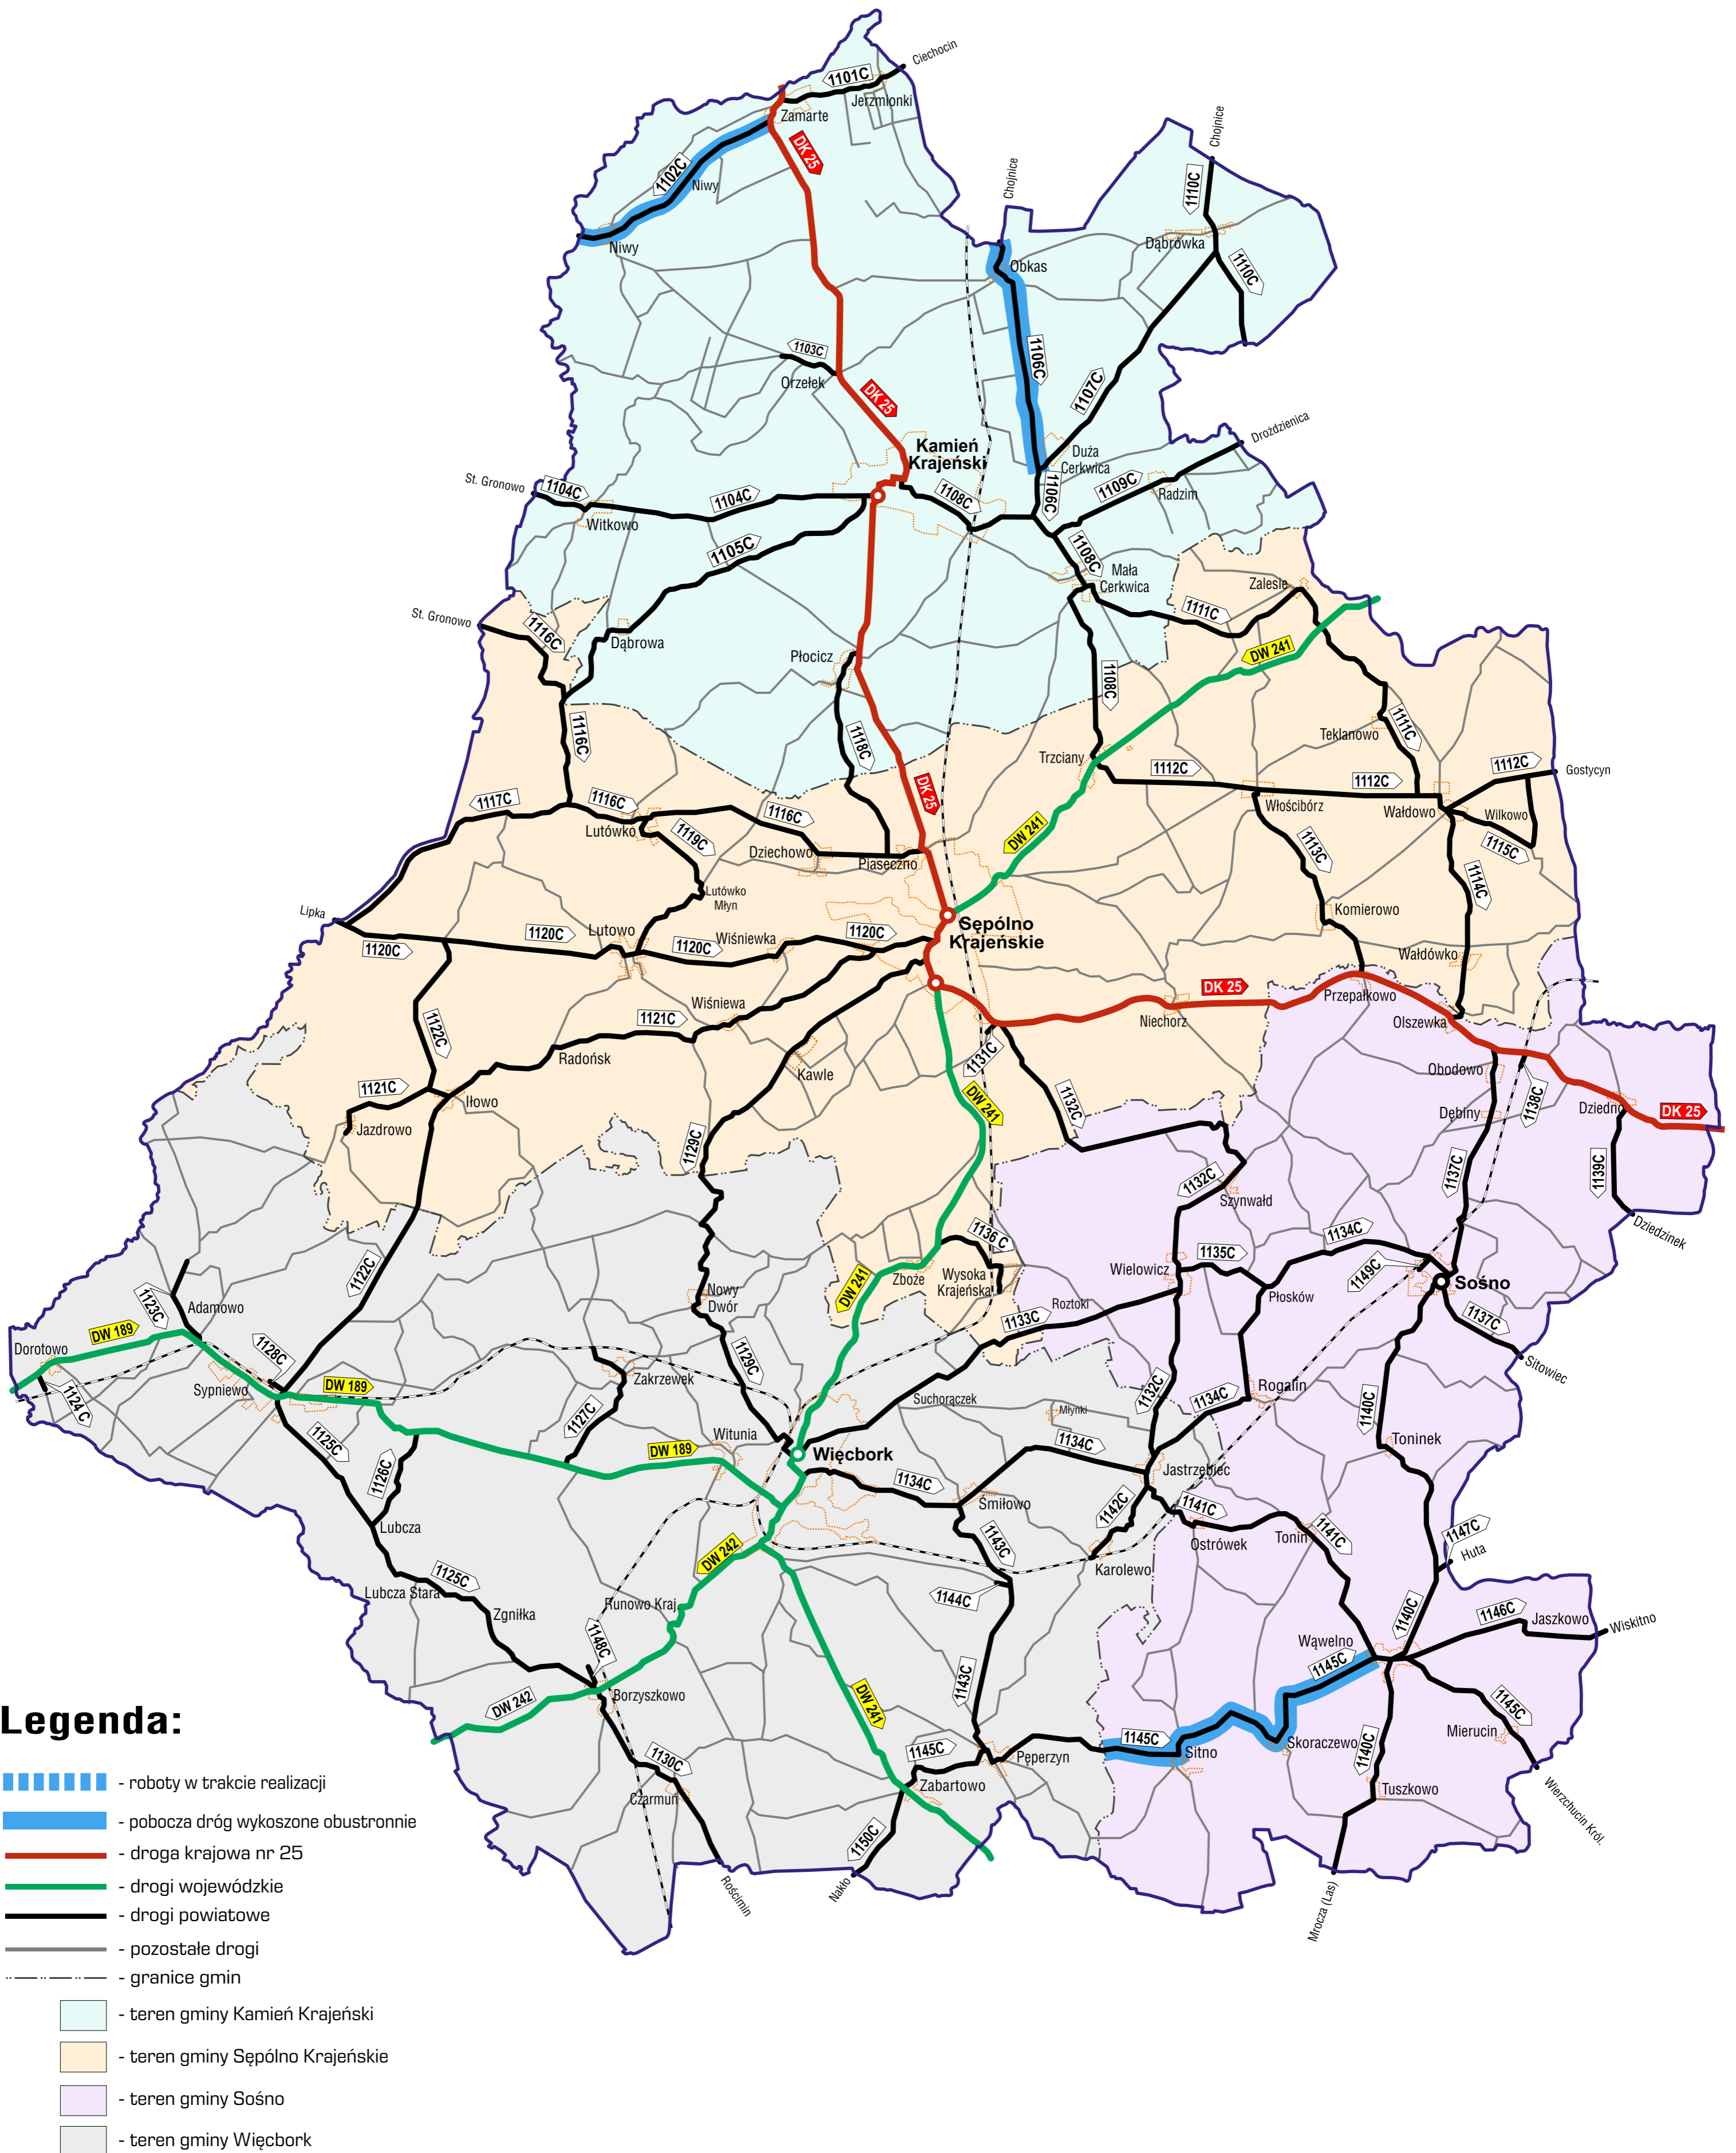

TEMATYCZNA MAPA POGLĄDOWA

ZAAWANSOWANIE ROBÓT ZWIĄZANYCH Z KOSZENIEM TRAW I CHWASTÓW
PORASTAJĄCYCH POBOCZA DRÓG PUBLICZNYCH KATEGORII POWIATOWEJ
NALEŻĄCYCH DO POWIATU SĘPOLEŃSKIEGO

ZAKRES ROZSZERZONY

STAN NA DZIEŃ: 28.07.2023 r.

TEMATYCZNA MAPA POGLĄDOWA

ZAAWANSOWANIE ROBÓT ZWIĄZANYCH Z KOSZENIEM TRAW I CHWASTÓW
PORASTAJĄCYCH POBOCZA DRÓG PUBLICZNYCH KATEGORII POWIATOWEJ
NALEŻĄCYCH DO POWIATU SĘPOLEŃSKIEGO

ZAKRES ROZSZERZONY

STAN NA DZIEŃ: 24.07.2023 r.

TEMATYCZNA MAPA POGLĄDOWA

ZAAWANSOWANIE ROBÓT ZWIĄZANYCH Z KOSZENIEM TRAW I CHWASTÓW
PORASTAJĄCYCH POBOCZA DRÓG PUBLICZNYCH KATEGORII POWIATOWEJ
NALEŻĄCYCH DO POWIATU SĘPOLEŃSKIEGO

ZAKRES ROZSZERZONY

STAN NA DZIEŃ: 21.07.2023 r.

TEMATYCZNA MAPA POGLĄDOWA

ZAAWANSOWANIE ROBÓT ZWIĄZANYCH Z KOSZENIEM TRAW I CHWASTÓW
PORASTAJĄCYCH POBOCZA DRÓG PUBLICZNYCH KATEGORII POWIATOWEJ
NALEŻĄCYCH DO POWIATU SĘPOLEŃSKIEGO

ZAKRES ROZSZERZONY

STAN NA DZIEŃ: 19.07.2023 r.