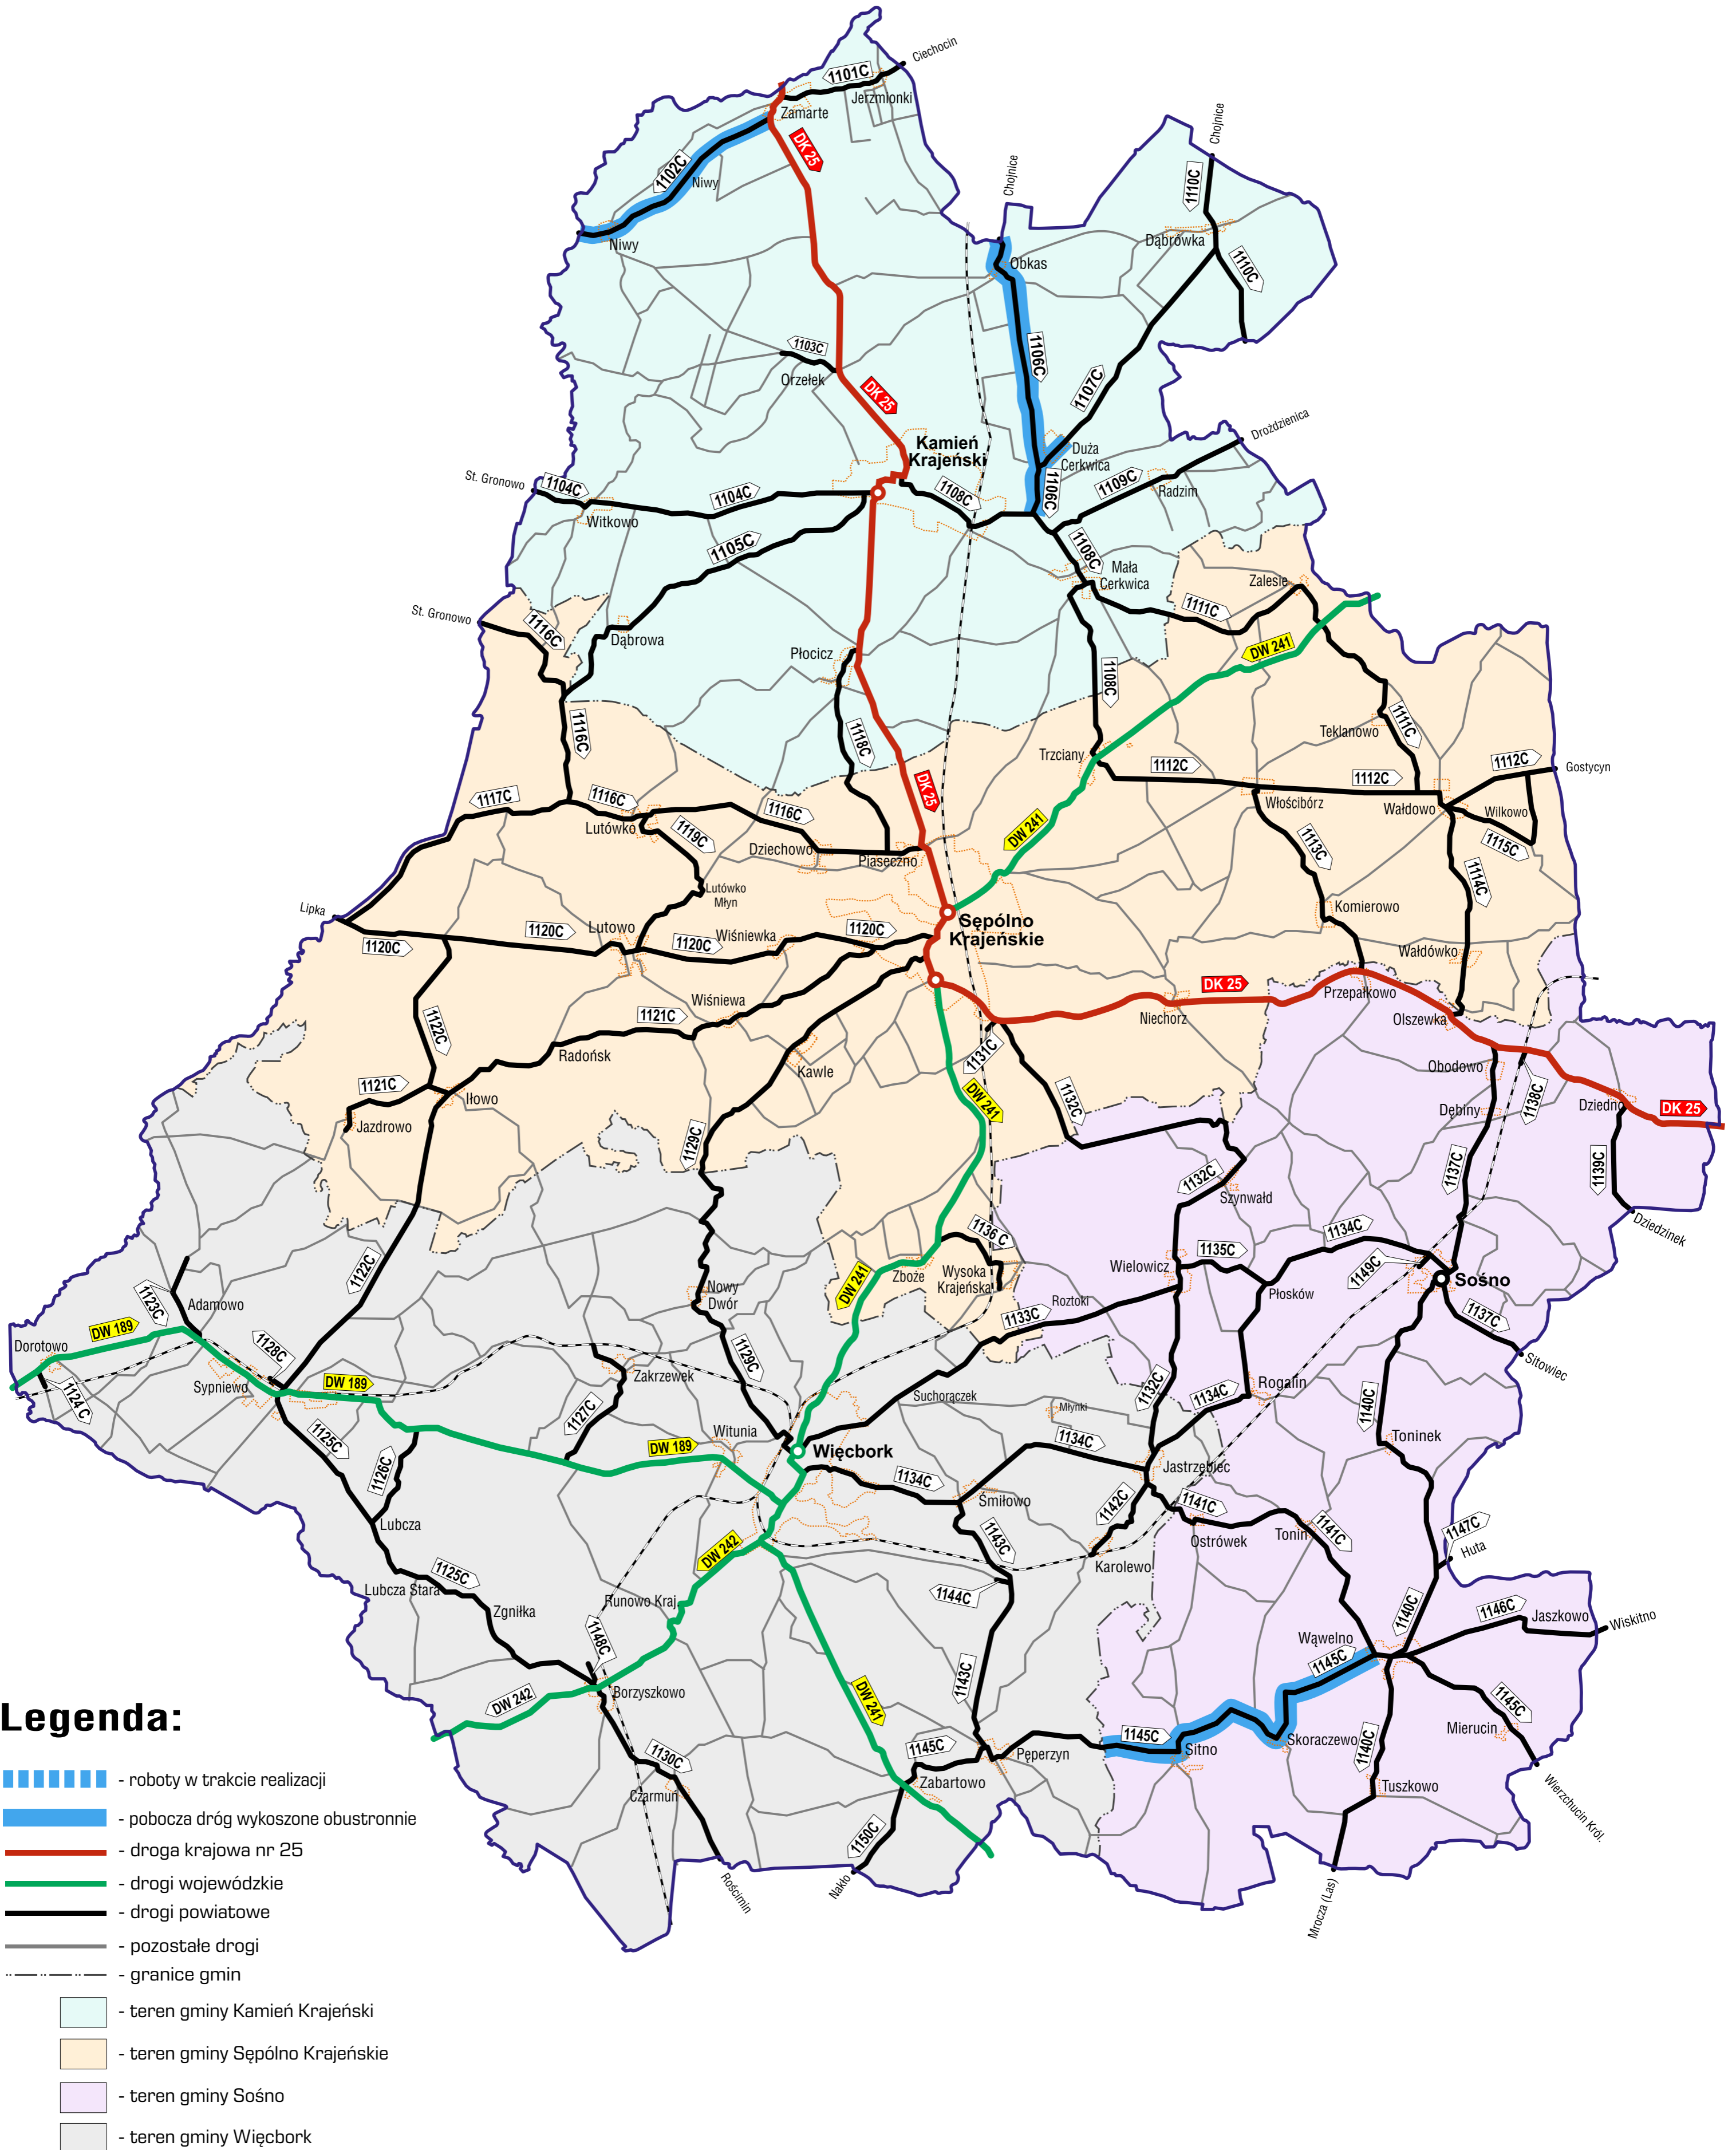

TEMATYCZNA MAPA POGLĄDOWA

ZAAWANSOWANIE ROBÓT ZWIĄZANYCH Z KOSZENIEM TRAW I CHWASTÓW
PORASTAJĄCYCH POBOCZA DRÓG PUBLICZNYCH KATEGORII POWIATOWEJ
NALEŻĄCYCH DO POWIATU SĘPOLEŃSKIEGO

ZAKRES ROZSZERZONY

STAN NA DZIEŃ: 26.07.2023 r.

TEMATYCZNA MAPA POGLĄDOWA

ZAAWANSOWANIE ROBÓT ZWIĄZANYCH Z KOSZENIEM TRAW I CHWASTÓW
PORASTAJĄCYCH POBOCZA DRÓG PUBLICZNYCH KATEGORII POWIATOWEJ
NALEŻĄCYCH DO POWIATU SĘPOLEŃSKIEGO

ZAKRES ROZSZERZONY

STAN NA DZIEŃ: 25.07.2023 r.

TEMATYCZNA MAPA POGLĄDOWA

ZAAWANSOWANIE ROBÓT ZWIĄZANYCH Z KOSZENIEM TRAW I CHWASTÓW
PORASTAJĄCYCH POBOCZA DRÓG PUBLICZNYCH KATEGORII POWIATOWEJ
NALEŻĄCYCH DO POWIATU SĘPOLEŃSKIEGO

ZAKRES ROZSZERZONY

STAN NA DZIEŃ: 24.07.2023 r.

TEMATYCZNA MAPA POGLĄDOWA

ZAAWANSOWANIE ROBÓT ZWIĄZANYCH Z KOSZENIEM TRAW I CHWASTÓW
PORASTAJĄCYCH POBOCZA DRÓG PUBLICZNYCH KATEGORII POWIATOWEJ
NALEŻĄCYCH DO POWIATU SĘPOLEŃSKIEGO

ZAKRES ROZSZERZONY

STAN NA DZIEŃ: 21.07.2023 r.