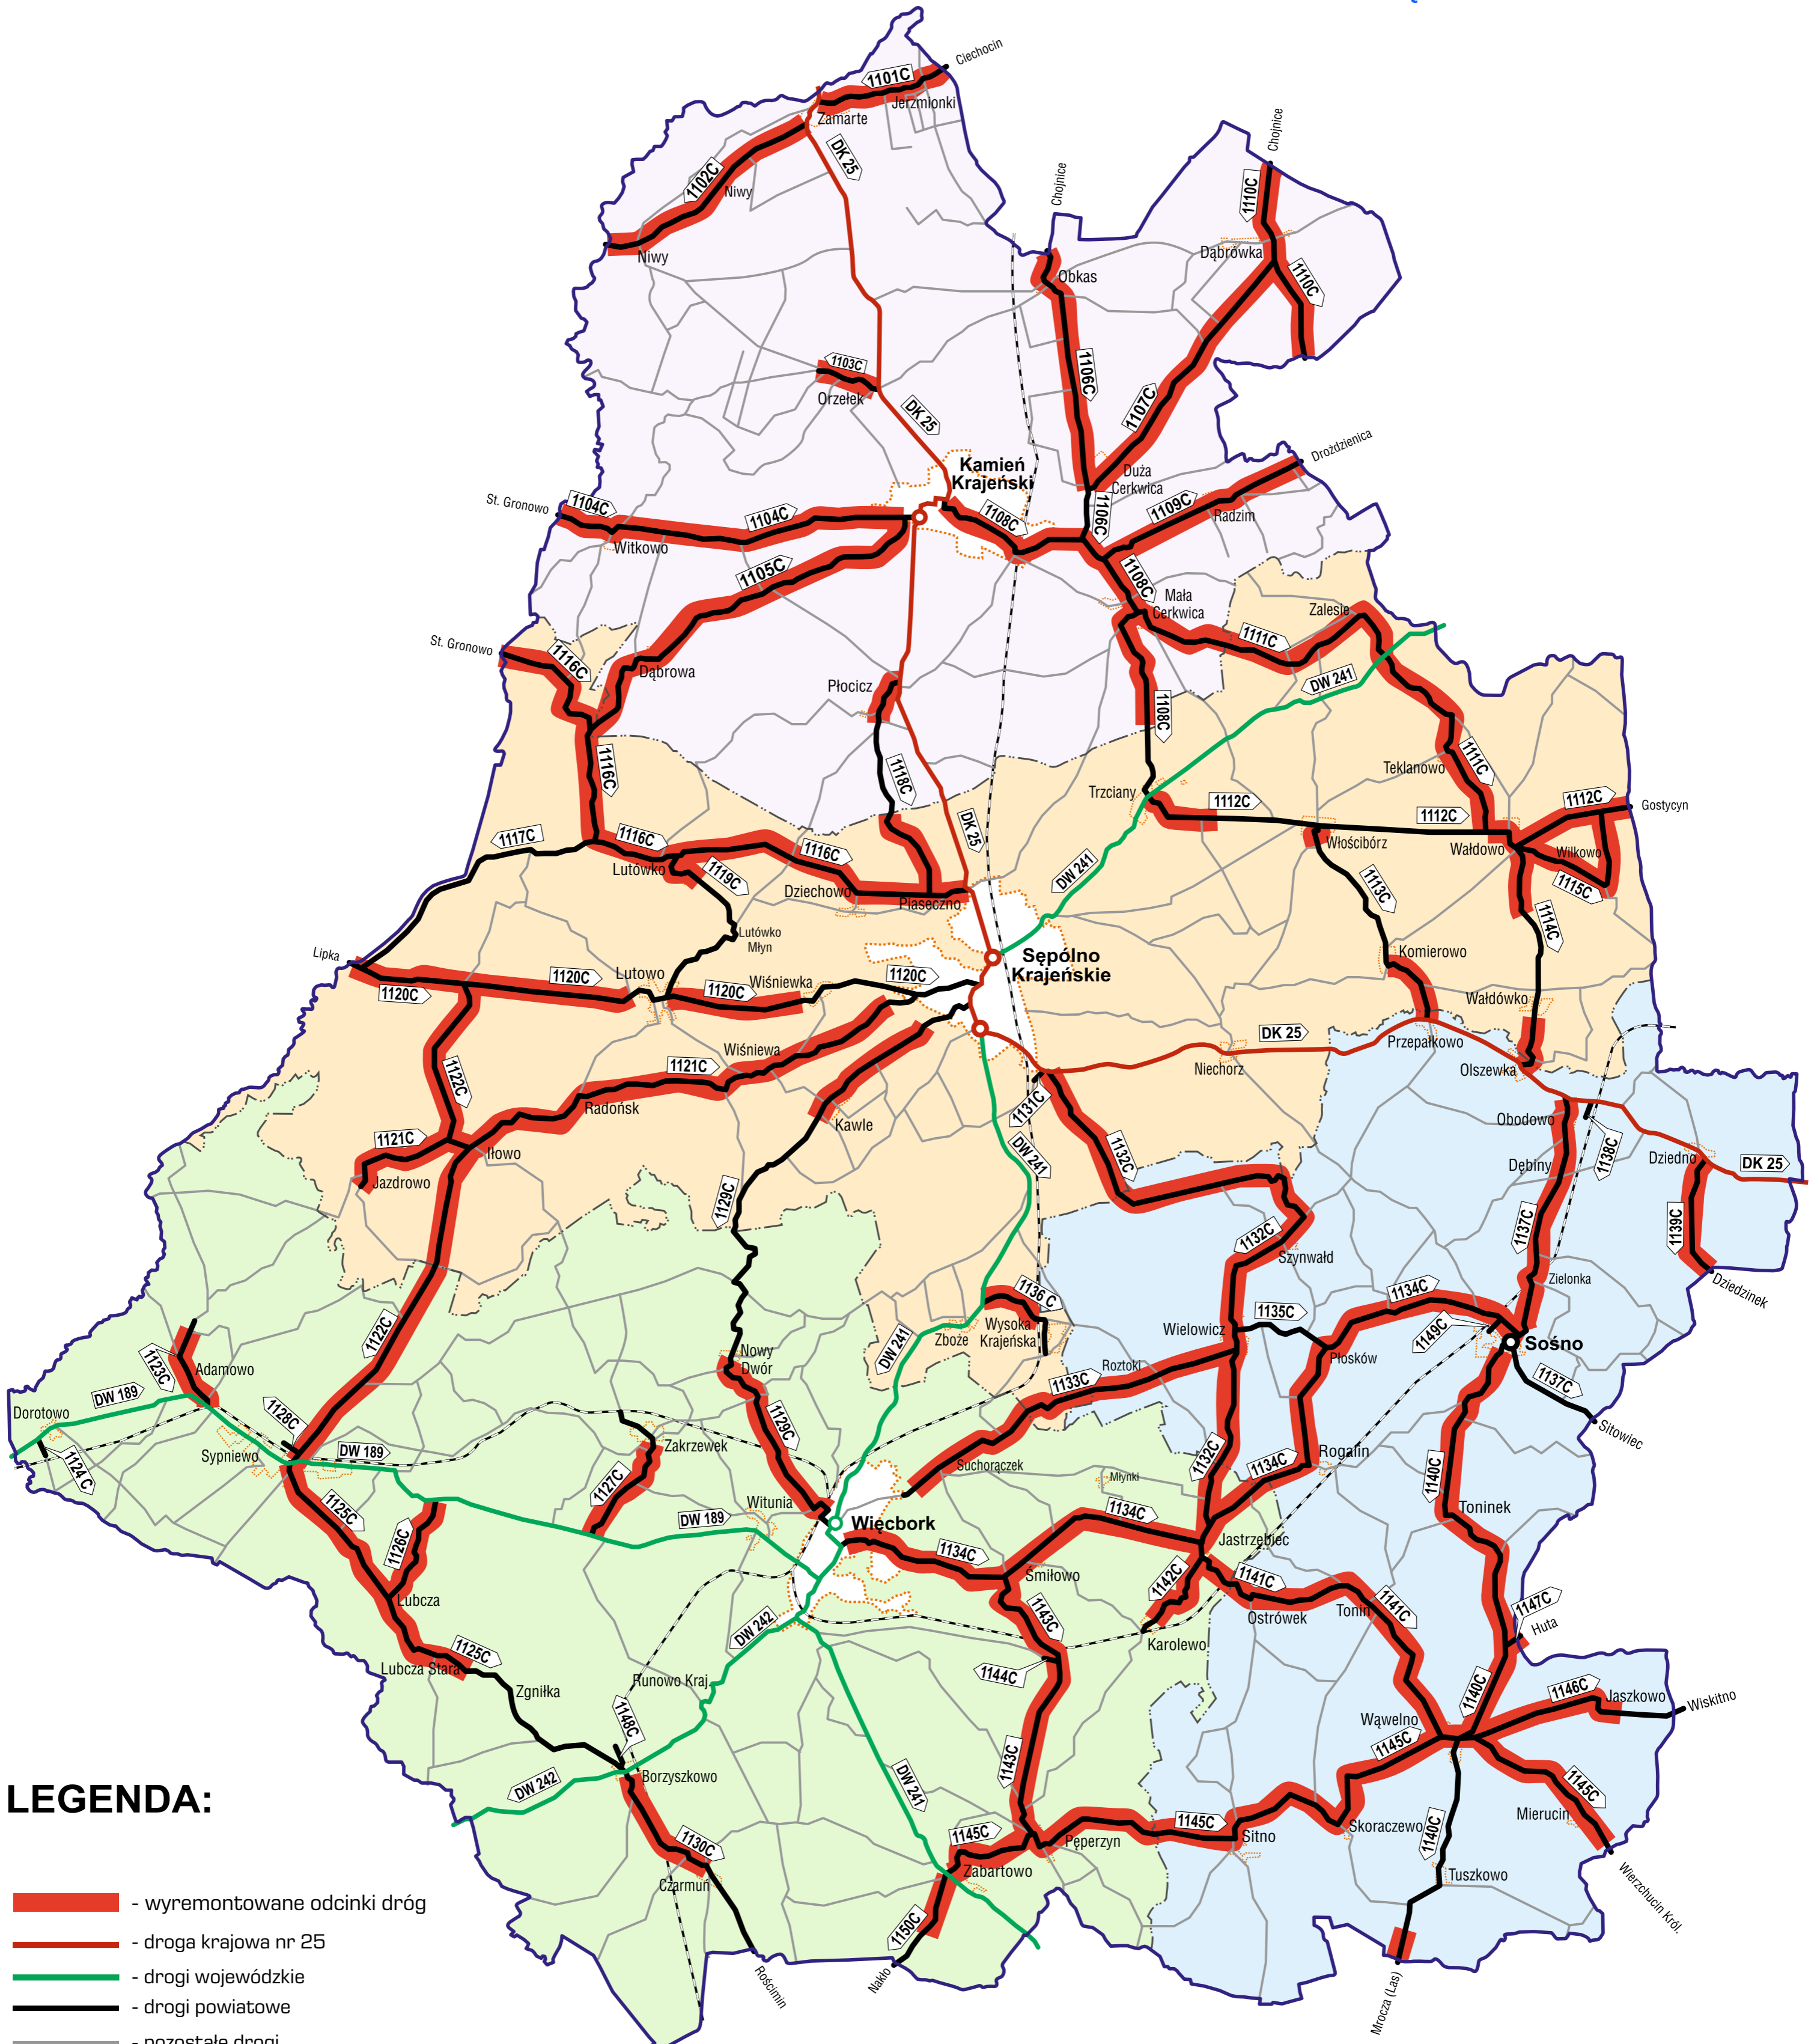

TEMATYCZNA MAPA POGLĄDOWA

ZAAWANSOWANIE ROBÓT ZWIĄZANYCH Z WYKONANIEM
REMONTU CZĄSTKOWEGO NAWIERZCHNI BITUMICZNYCH
DRÓG PUBLICZNYCH KATEGORII POWIATOWEJ
NALEŻĄCYCH DO POWIATU SĘPOLŃSKIEGO

TURA I

STAN NA DZIEŃ: 05.01-11.03.2022 r.
remont masą na zimno

LEGENDA:

- wyremontowane odcinki dróg
- droga krajowa nr 25
- drogi wojewódzkie
- drogi powiatowe
- pozostałe drogi
- granice gmin
- teren gminy Kamień Krajeński
- teren gminy Sępólno Krajeńskie
- teren gminy Sośno
- teren gminy Więcbork